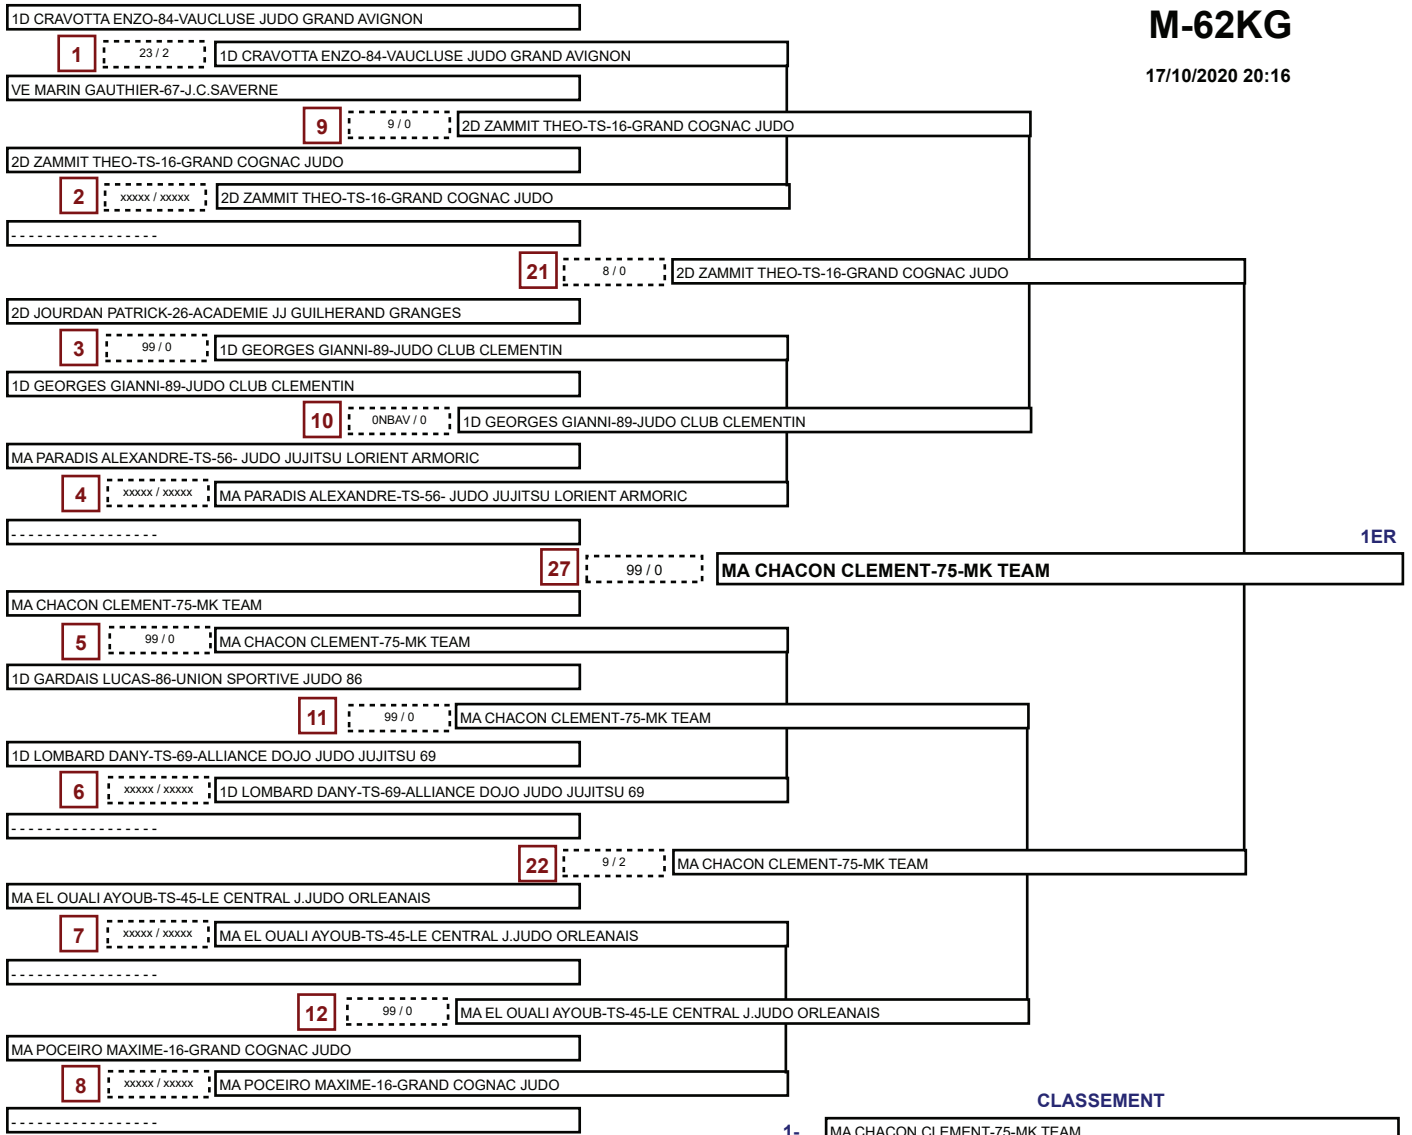

Championnat de France NE WAZA SENIORS

Catégorie

M-62KG

17/10/2020 20:16

1ER

CLASSEMENT

- 1- MA CHACON CLEMENT-75-MK TEAM
- 2- 2D ZAMMIT THEO-TS-16-GRAND COGNAC JUDO
- 3- 1D LOMBARD DANY-TS-69-ALLIANCE DOJO JUDO JUJITSU 69
- 3- 1D CRAVOTTA ENZO-84-VAUCLUSE JUDO GRAND AVIGNON
- 5- 1D GEORGES GIANNI-89-JUDO CLUB CLEMENTIN
- 5- MA EL OUALI AYOUB-TS-45-LE CENTRAL J.JUDO ORLEANAIS

nb= 11 - combattants - repêchage intégral