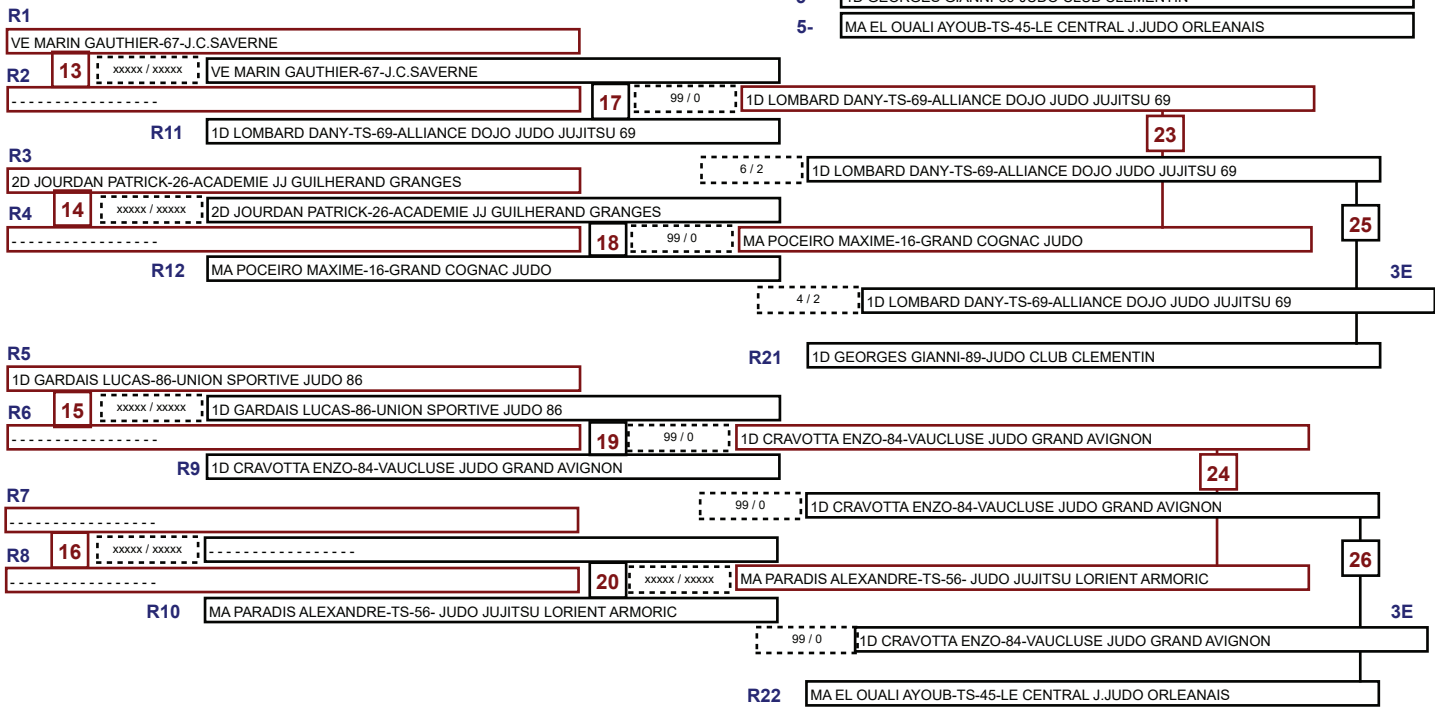

CLASSEMENT

1-	2D GAROFOLI ROMAIN-92-AS BOURG LA REINE
2-	VE COGNET JORDAN-69-ALLIANCE JIUJITSU 69
3-	1D MONTEIL OSCAR-87-JC AS ST JUNIEN
4-	1D GUILLOTEAU CONSTANT-49-ALLIANCE MAINE ET LOIRE JUDO
5-	MA KERISAC ANTOINE-56-JUDO CLUB LOCOAL MENDON

Championnat de France NE WAZA SENIORS

Catégorie

M-62KG

17/10/2020 20:16

1ER

CLASSEMENT

- 1- MA CHACON CLEMENT-75-MK TEAM
- 2- 2D ZAMMIT THEO-TS-16-GRAND COGNAC JUDO
- 3- 1D LOMBARD DANY-TS-69-ALLIANCE DOJO JUDO JUJITSU 69
- 3- 1D CRAVOTTA ENZO-84-VAUCLUSE JUDO GRAND AVIGNON
- 5- 1D GEORGES GIANNI-89-JUDO CLUB CLEMENTIN
- 5- MA EL OUALI AYOUB-TS-45-LE CENTRAL J.JUDO ORLEANAIS

nb= 11 - combattants - repêchage intégral

Championnat de France NE WAZA SENIORS

Catégorie

M-69KG

17/10/2020 20:18

nb= 9 - combattants - repêchage intégral

CLASSEMENT

- 1- MA DE OLIVEIRA ANTHONY-TS-79-DOJOS AGGLO DU NIORTAIS
- 2- MA MIGAI DAMIEN-38-MARTIAL SPORTS 38
- 3- BE BEJAOUI AMINE-93-RED STAR C.MONTREUIL
- 3- 1D HOUNZA BRICE-TS-94-J.C.MAISONS ALFORT
- 5- VE FEDOUACHE SOFIANE-93-CDK 02 JUDO NE WAZA
- 5- MA CHAPSAL HUGUES-94-JUDO CLUB CHOISY