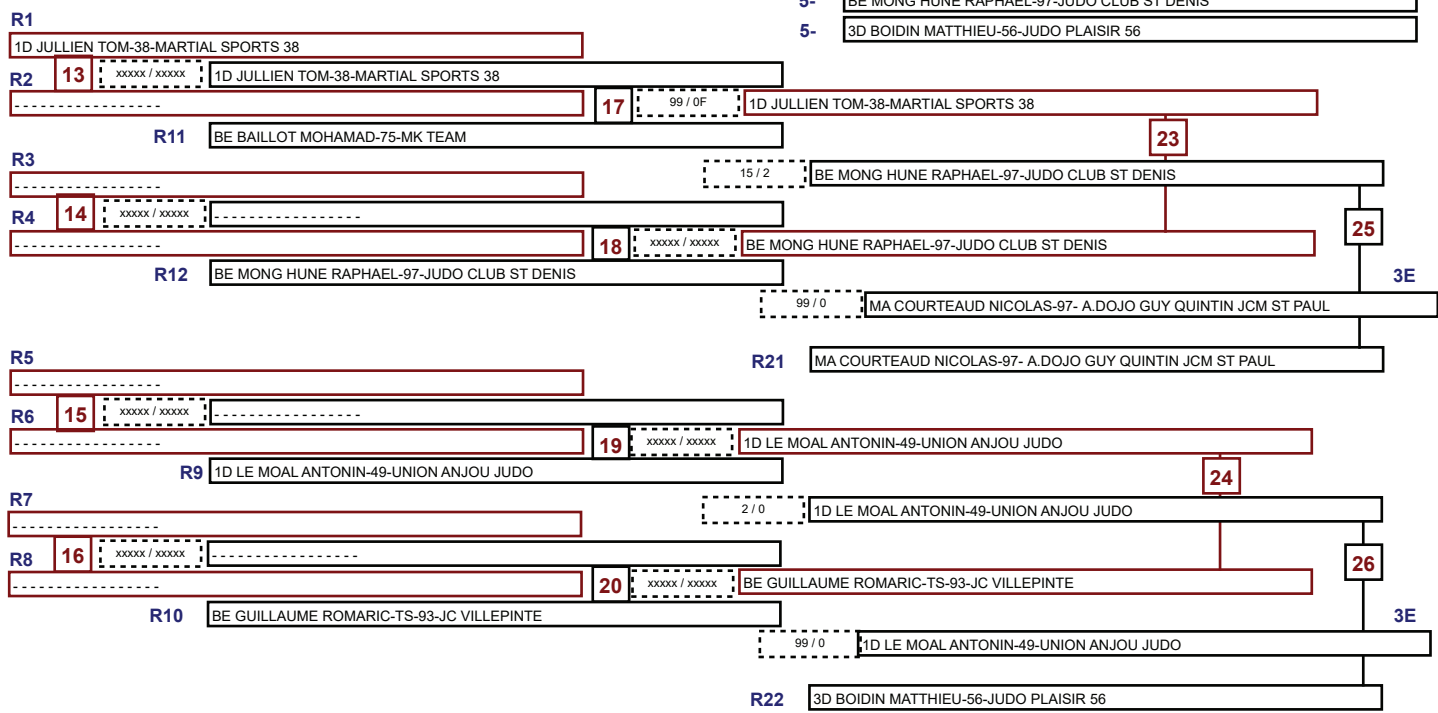

nb= 8 - Tableau repêchage intégral

R1	VE GEFFRAY MARC ANTOINE-TS-35-C.P.B. RENNES	
	5 : 2 / 0	BE SEJALON LEO-83-PUGET ROQUEBRUNE/ARGENS JUDO
R2	BE SEJALON LEO-83-PUGET ROQUEBRUNE/ARGENS JUDO	
	9 : 2 / 0	BE SEJALON LEO-83-PUGET ROQUEBRUNE/ARGENS JUDO
	R8	4D CHENET RODRIGUE-53-DOJO CASTROGONTERIEN
R3	BE AMMAR MOULDI-42- G.Y.P. JJB NE WAZA	
	6 : 99 / 0	MA GUIBOU RENAUD-45-LE CENTRAL J.JUDO ORLEANAIS
R4	MA GUIBOU RENAUD-45-LE CENTRAL J.JUDO ORLEANAIS	
	10 : 5 / 0	2D PARISSÉ JASON-67-J.C.SAVERNE
	R7	2D PARISSÉ JASON-67-J.C.SAVERNE

Championnat de France NE WAZA SENIORS

Catégorie

M-85KG

17/10/2020 21:08

1ER

nb= 9 - combattants - repêchage intégral

CLASSEMENT

- 1- MA TRINTIGNAC THOMAS-69-ALLIANCE DOJO JUDO JUJITSU 69
- 2- 3D CLOUX BENOIT-TS-17-JC ROCHEFORTAIS
- 3- MA COURTEAUD NICOLAS-97- A.DOJO GUY QUINTIN JCM ST PAUL
- 3- 1D LE MOAL ANTONIN-49-UNION ANJOU JUDO
- 5- BE MONG HUNE RAPHAEL-97-JUDO CLUB ST DENIS
- 5- 3D BOIDIN MATTHIEU-56-JUDO PLAISIR 56