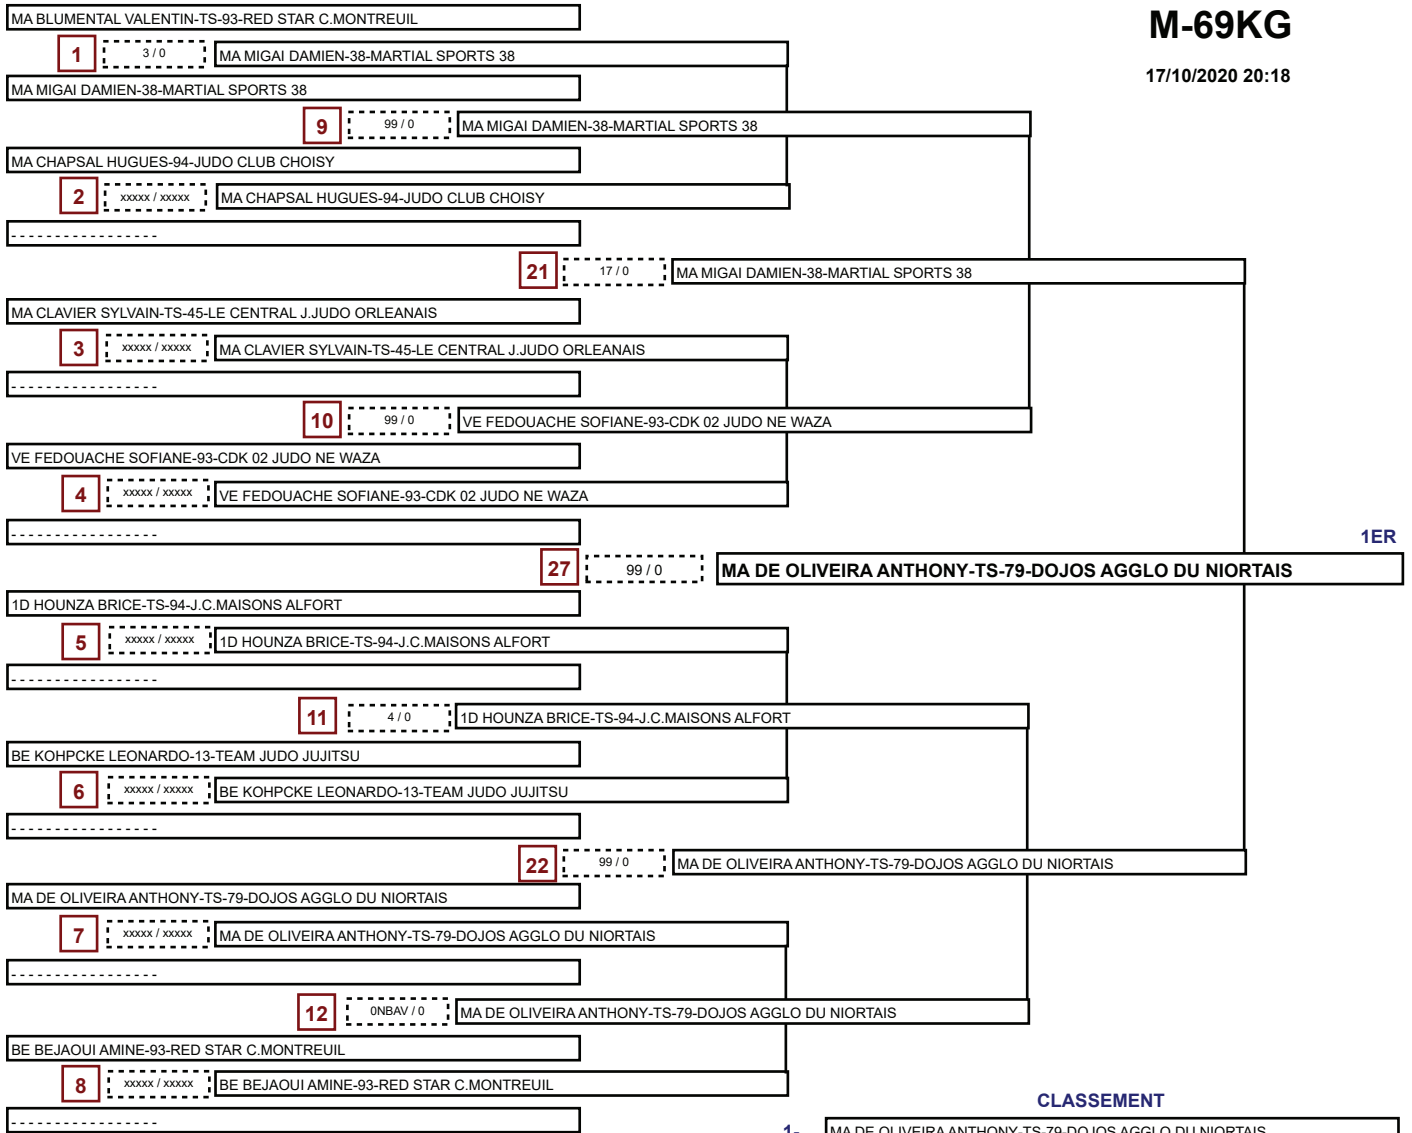

nb= 11 - combattants - repêchage intégral

Championnat de France NE WAZA SENIORS

Catégorie

M-69KG

17/10/2020 20:18

nb= 9 - combattants - repêchage intégral

CLASSEMENT

- 1- MA DE OLIVEIRA ANTHONY-TS-79-DOJOS AGGLO DU NIORTAIS
- 2- MA MIGAI DAMIEN-38-MARTIAL SPORTS 38
- 3- BE BEJAOUI AMINE-93-RED STAR C.MONTREUIL
- 3- 1D HOUNZA BRICE-TS-94-J.C.MAISONS ALFORT
- 5- VE FEDOUACHE SOFIANE-93-CDK 02 JUDO NE WAZA
- 5- MA CHAPSAL HUGUES-94-JUDO CLUB CHOISY