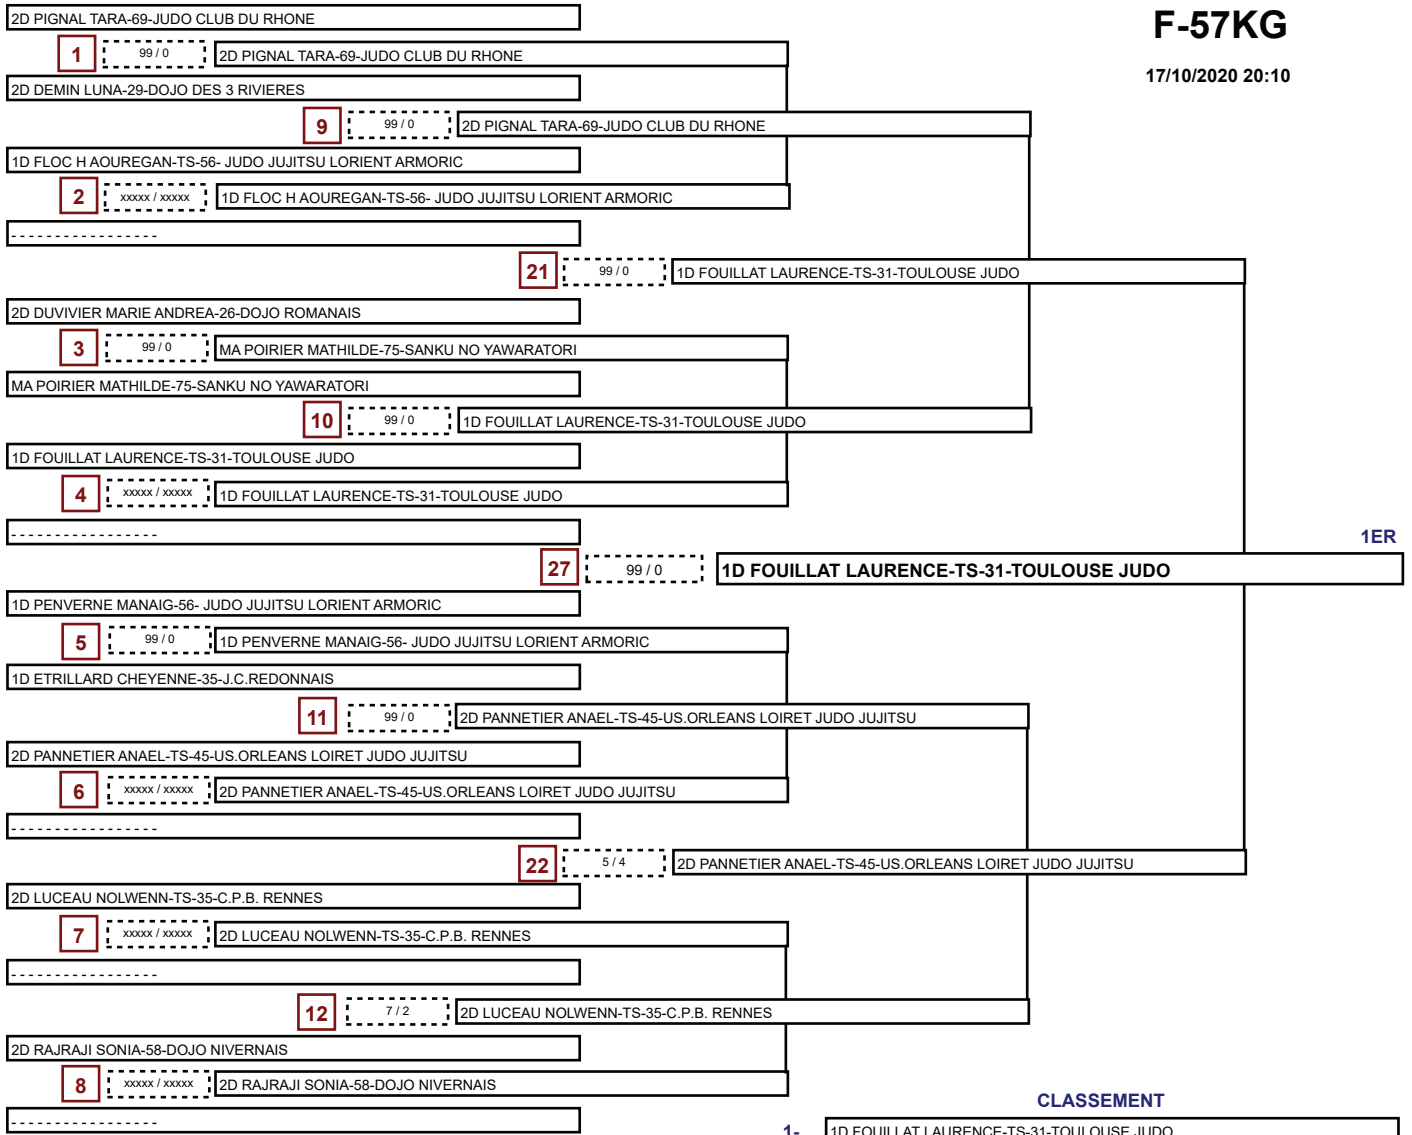

3E

3E

Championnat de France NE WAZA SENIORS

Catégorie

F-57KG

17/10/2020 20:10

1ER

CLASSEMENT