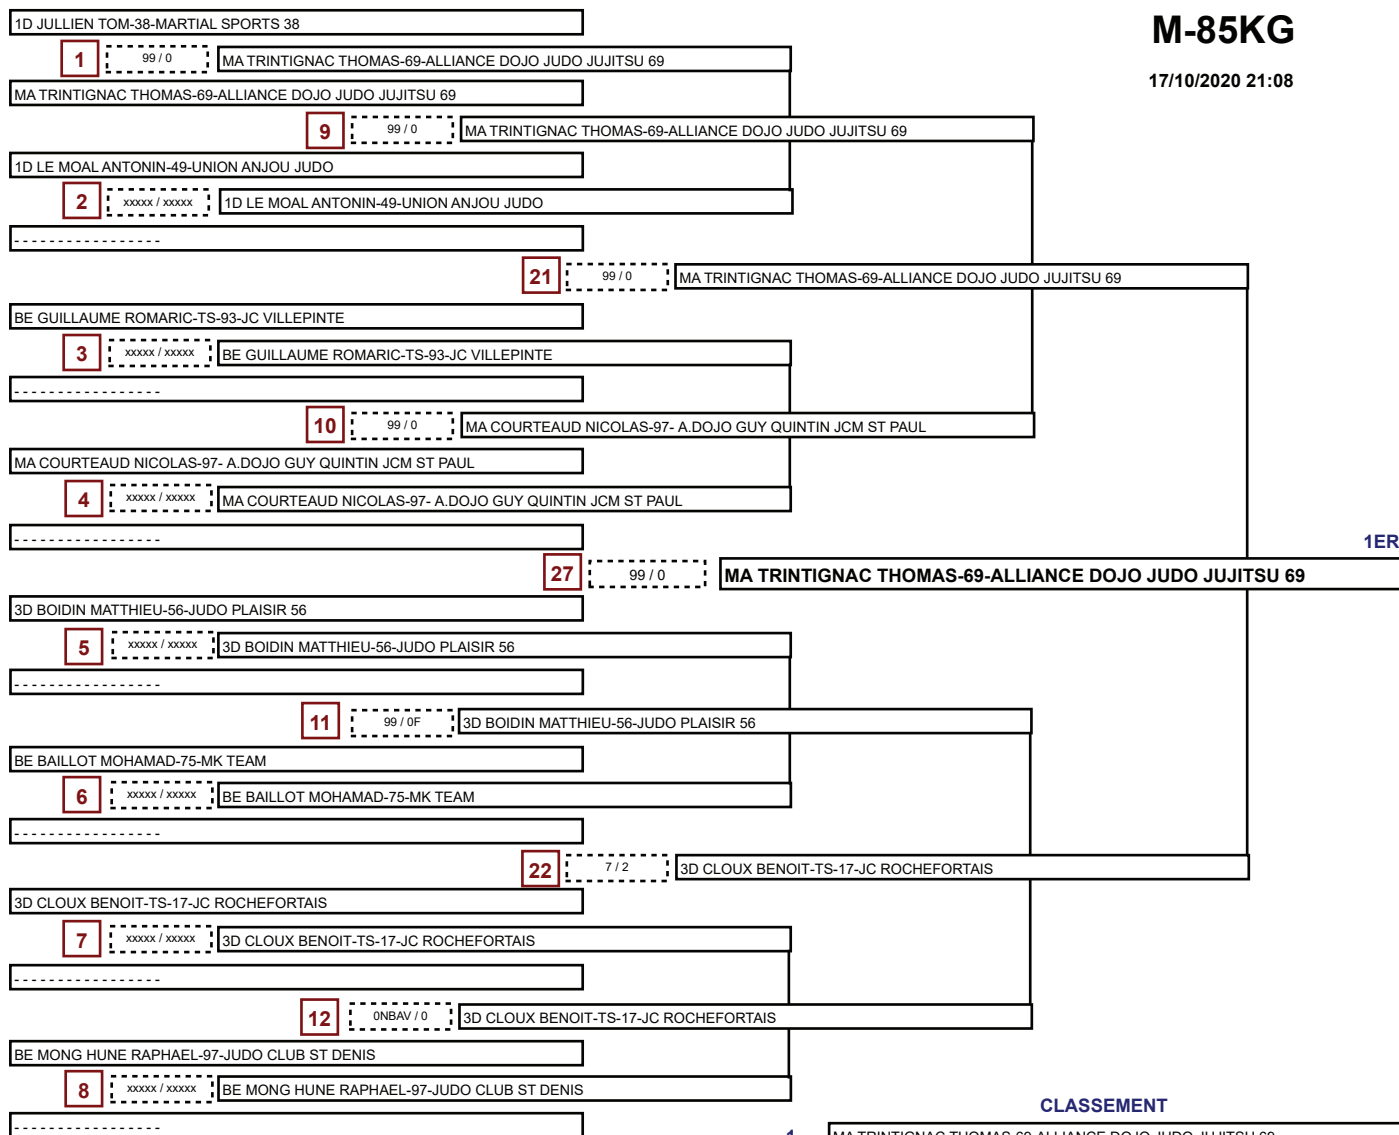

Championnat de France NE WAZA SENIORS

Catégorie

M-85KG

17/10/2020 21:08