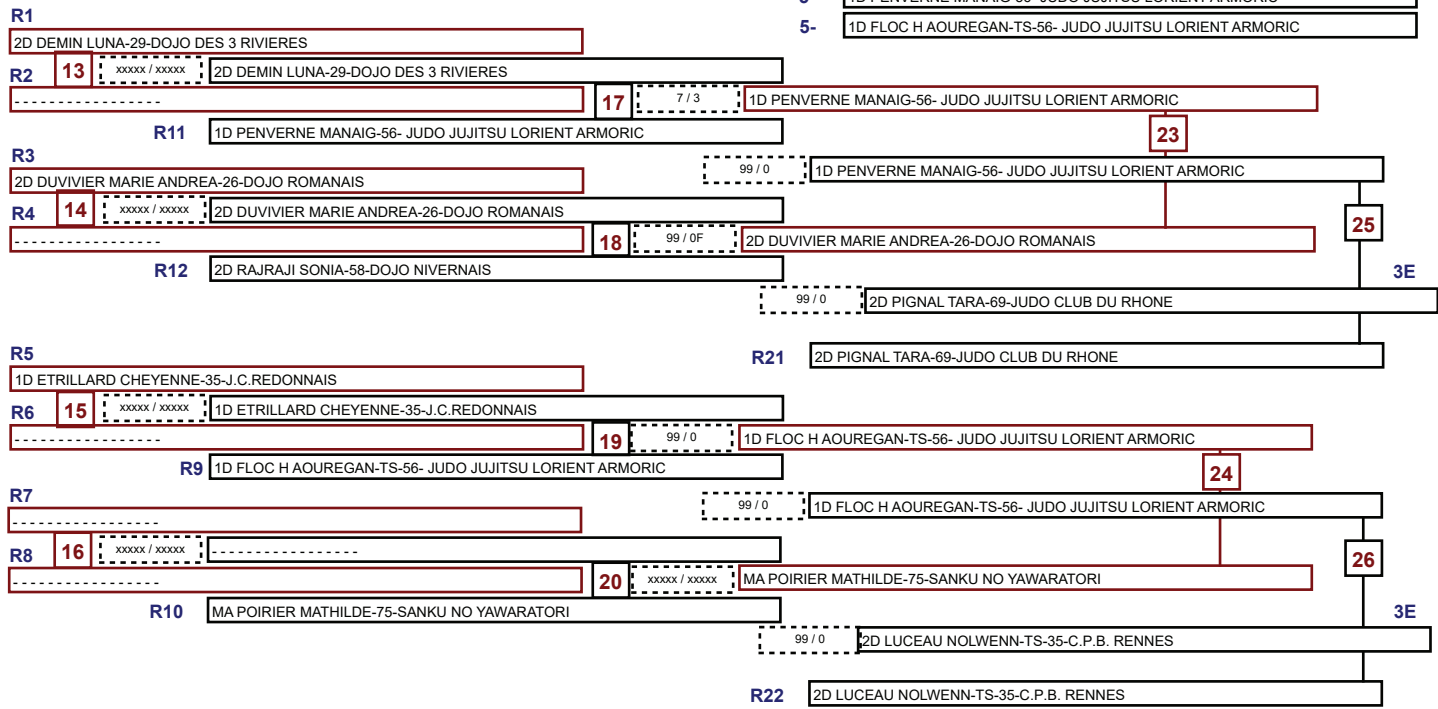

Championnat de France NE WAZA SENIORS

Catégorie

F-57KG

17/10/2020 20:10

1ER

CLASSEMENT

- 1- 1D FOUILLAT LAURENCE-TS-31-TOULOUSE JUDO
- 2- 2D PANNETIER ANAEL-TS-45-US.ORLEANS LOIRET JUDO JUJITSU
- 3- 2D PIGNAL TARA-69-JUDO CLUB DU RHONE
- 3- 2D LUCEAU NOLWENN-TS-35-C.P.B. RENNES
- 5- 1D PENVERNE MANAIG-56- JUDO JUJITSU LORIENT ARMORIC
- 5- 1D FLOC H AOUREGAN-TS-56- JUDO JUJITSU LORIENT ARMORIC

nb= 11 - combattants - repêchage intégral