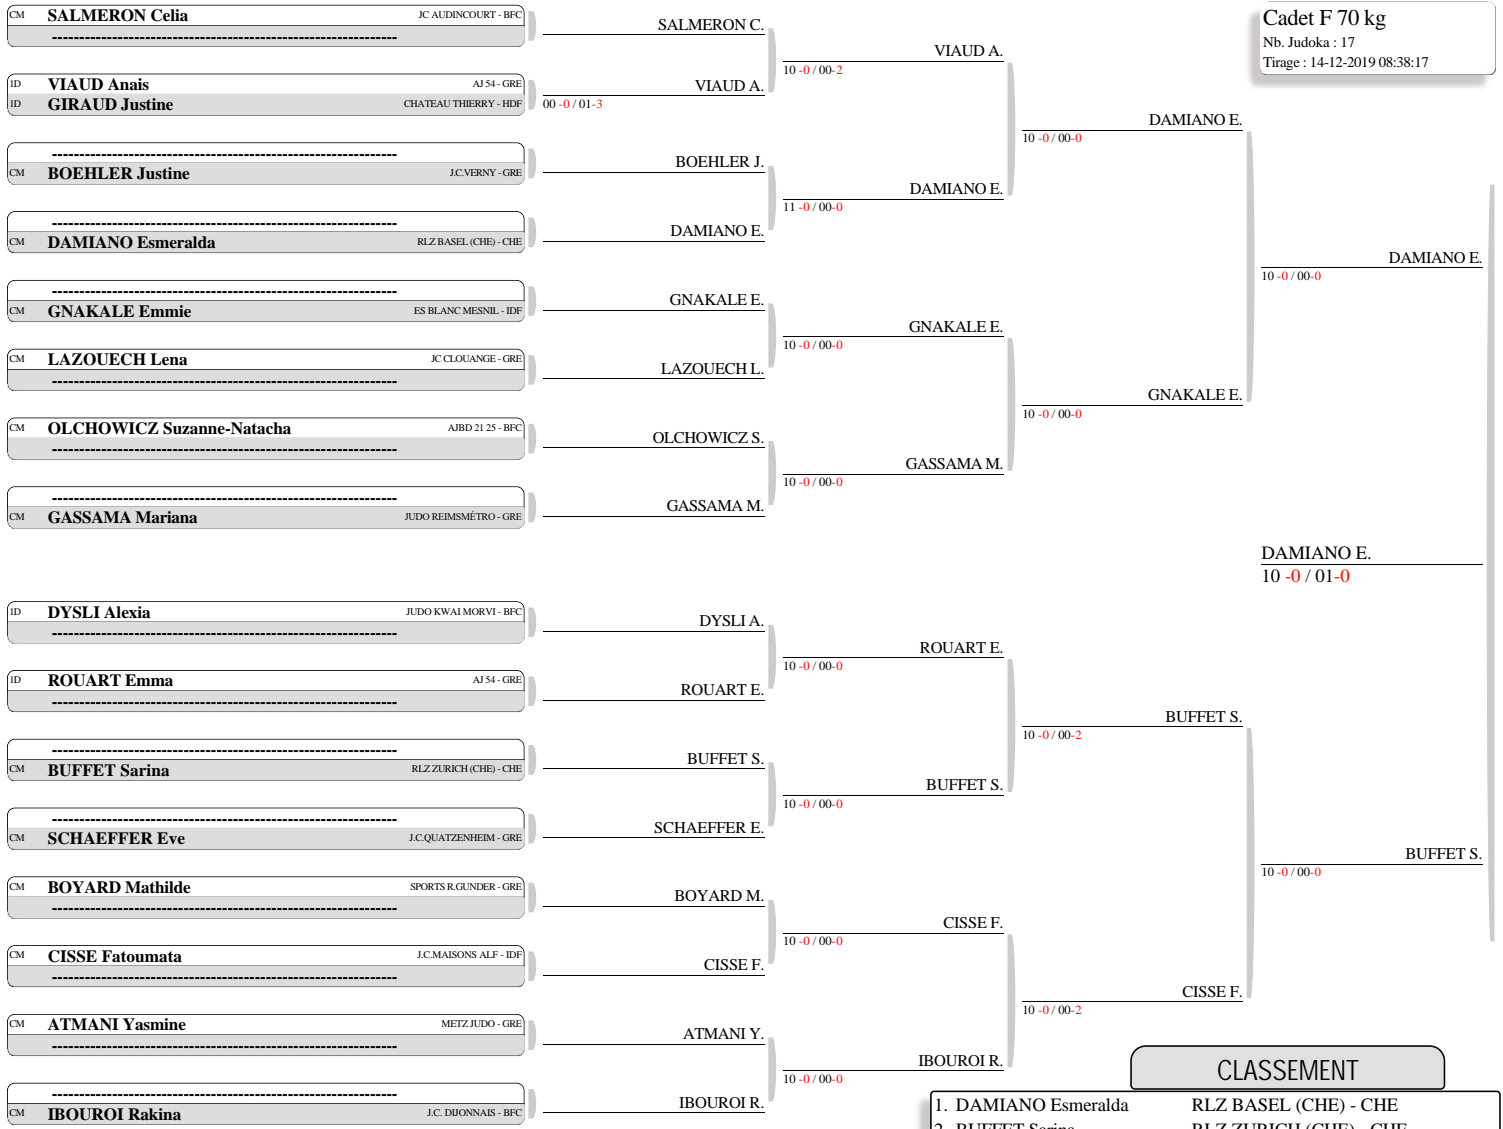

CLASSEMENT

1. DAMIANO Esmeralda	RLZ BASEL (CHE) - CHE
2. BUFFET Sarina	RLZ ZURICH (CHE) - CHE
3. VIAUD Anais	AJ 54 - GRE
3. GNAKALE Emmie	ES BLANC MESNIL - IDF
5. CISSE Fatoumata	J.C.MAISONS ALF - IDF
7. ROUART Emma	AJ 54 - GRE
7. BOYARD Mathilde	SPORTS R.GUNDER - GRE
7. GASSAMA Mariana	JUDO REIMSMÉTRO - GRE