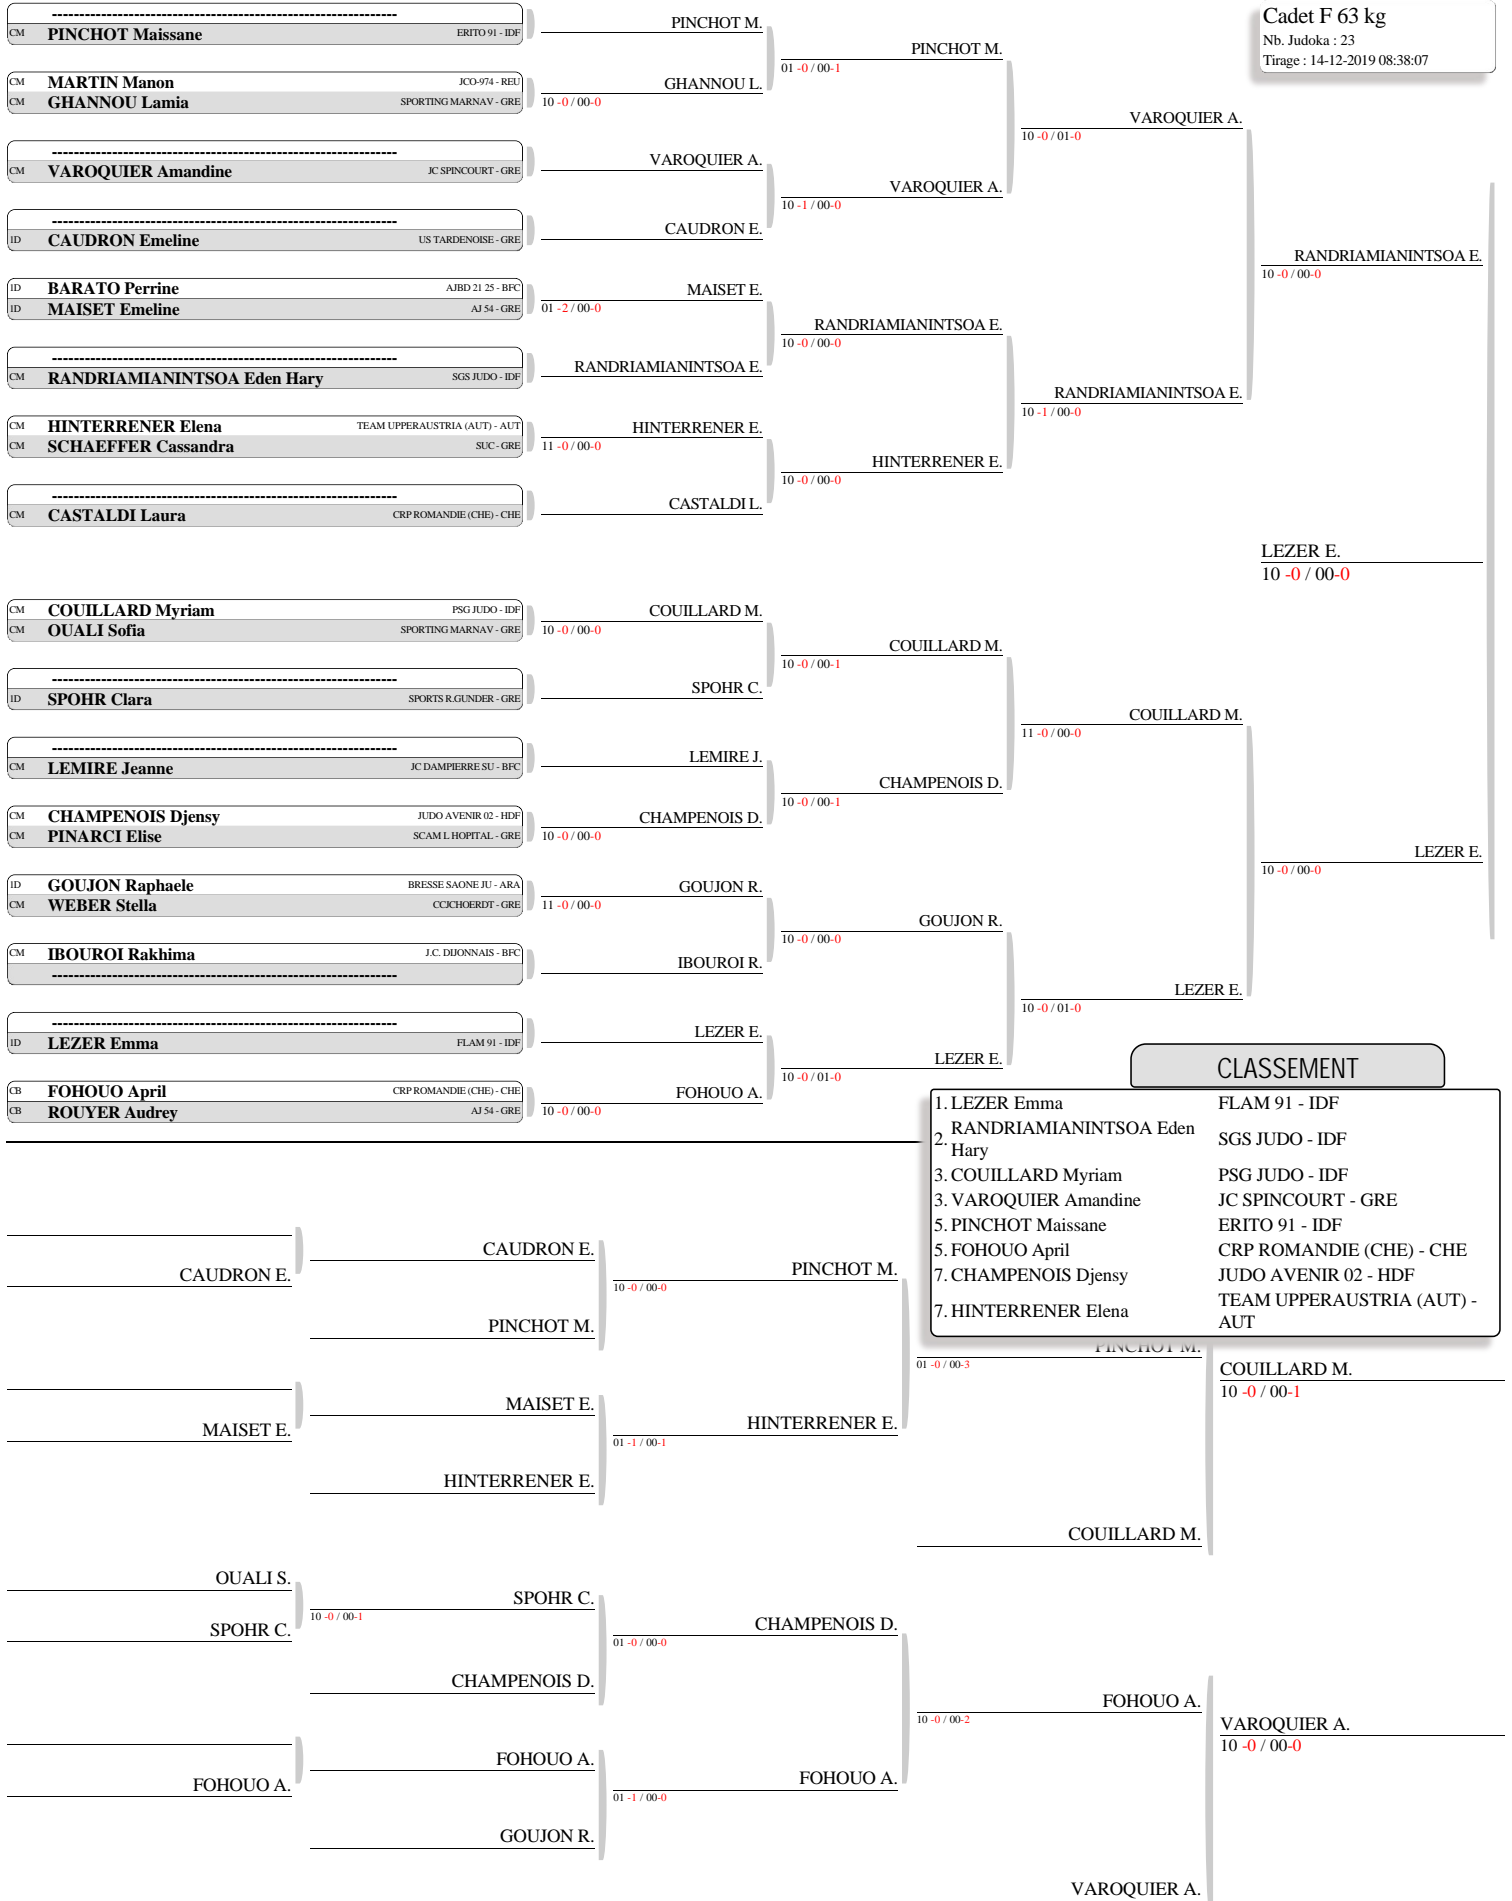

Cadet F 63 kg

Nb. Judoka : 23
Tirage : 14-12-2019 08:38:07