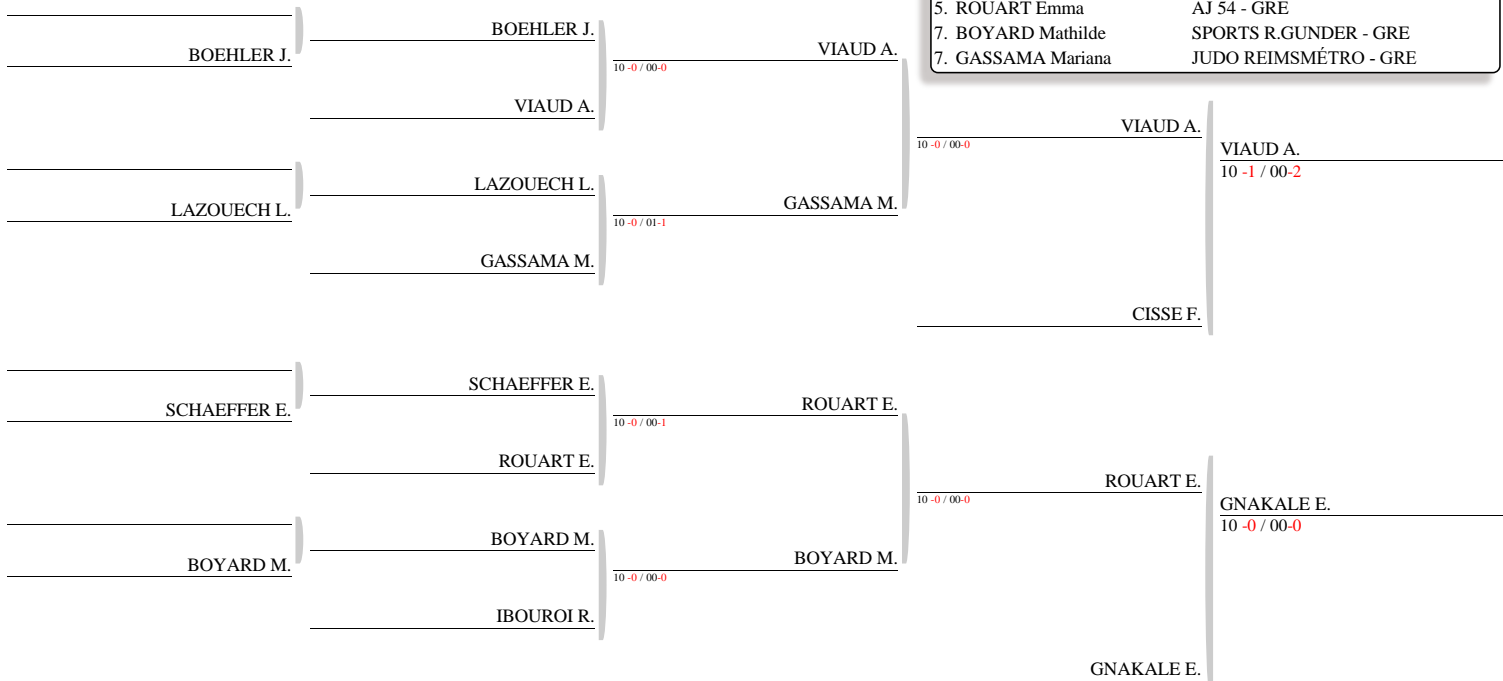

Cadet F 63 kg

Nb. Judoka : 23  
Tirage : 14-12-2019 08:38:07

**CLASSEMENT**

- |                      |                        |
|----------------------|------------------------|
| 1. DAMIANO Esmeralda | RLZ BASEL (CHE) - CHE  |
| 2. BUFFET Sarina     | RLZ ZURICH (CHE) - CHE |
| 3. VIAUD Anais       | AJ 54 - GRE            |
| 3. GNAKALE Emmie     | ES BLANC MESNIL - IDF  |
| 5. CISSE Fatoumata   | J.C.MAISONS ALF - IDF  |
| 7. ROUART Emma       | AJ 54 - GRE            |
| 7. BOYARD Mathilde   | SPORTS R.GUNDER - GRE  |
| 7. GASSAMA Mariana   | JUDO REIMSMÉTRO - GRE  |