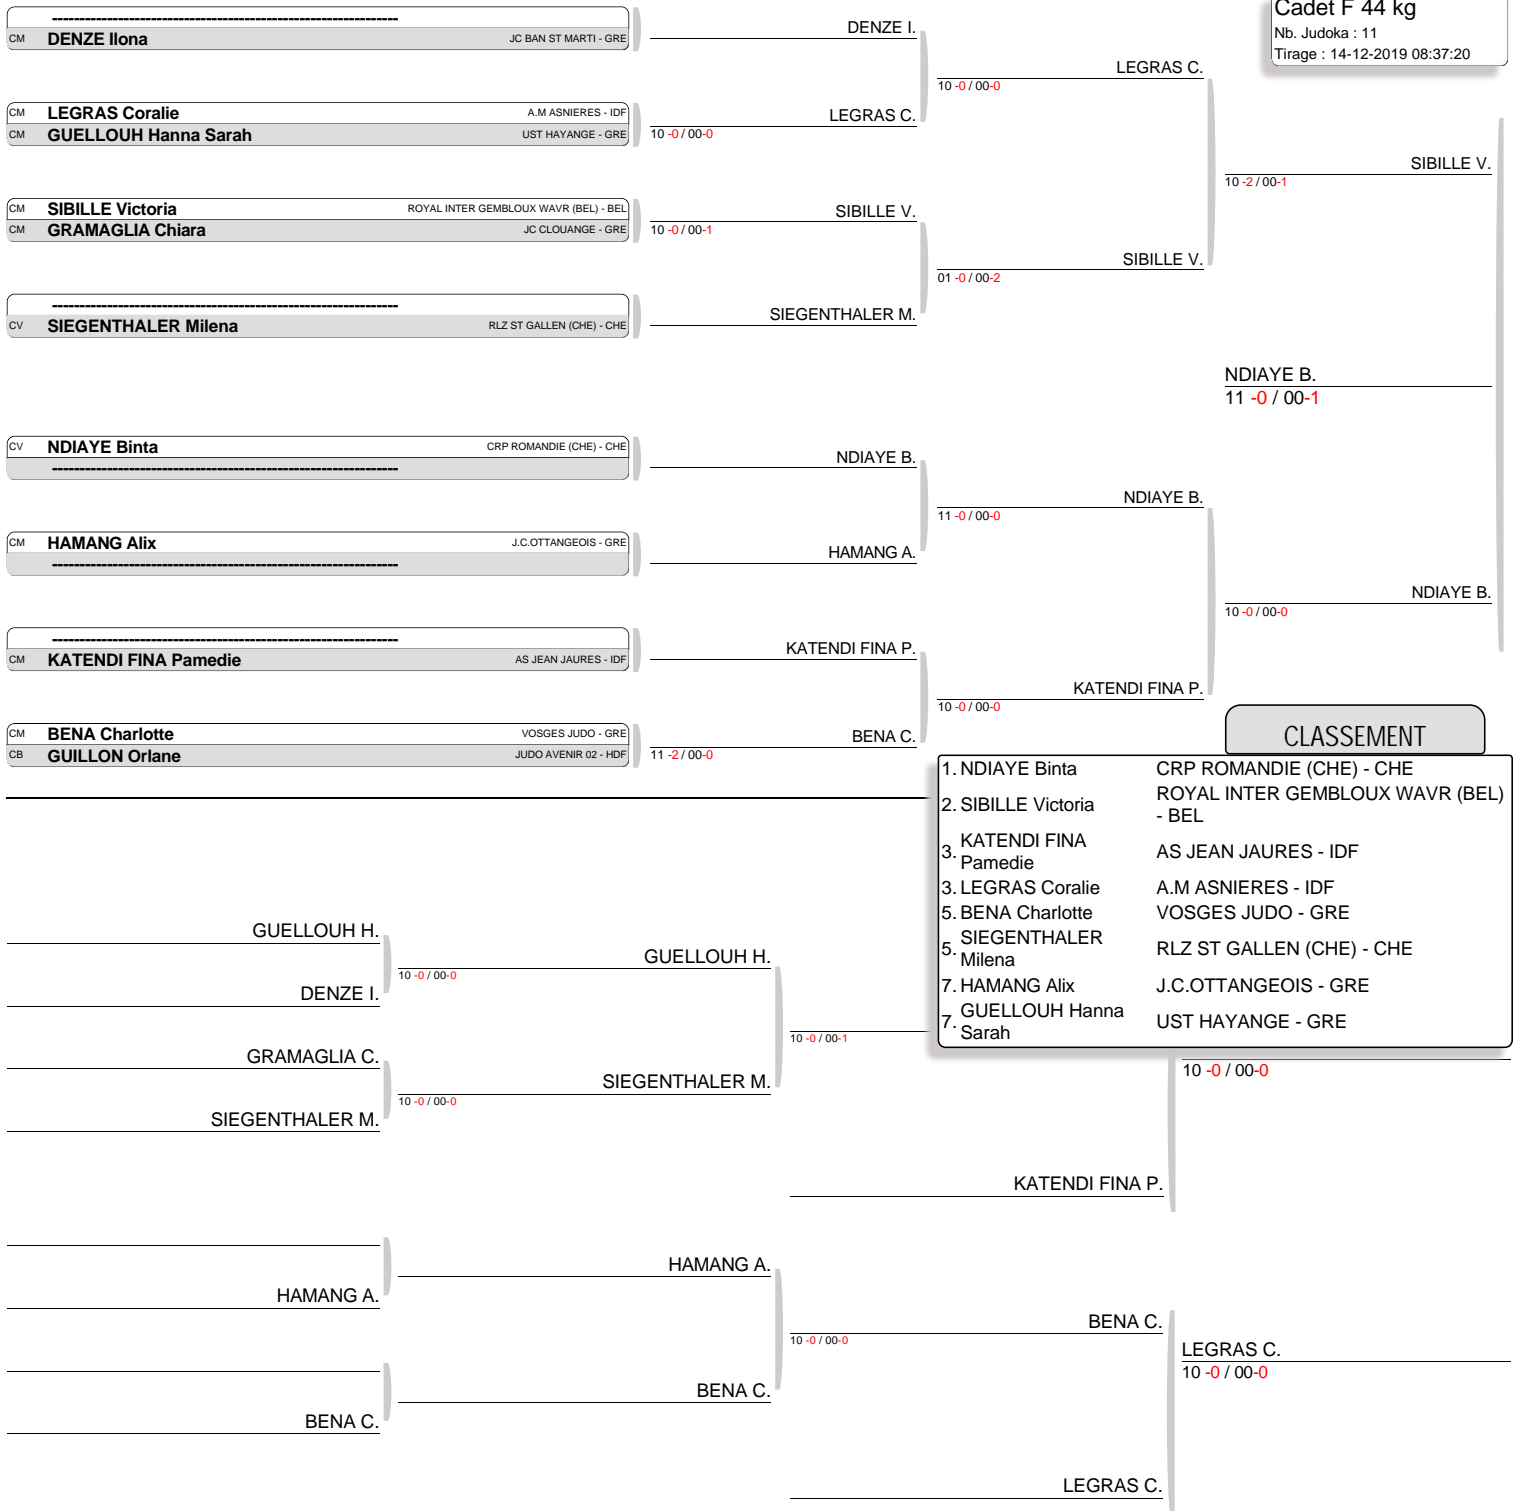

Cadet F 44 kg
Nb. Judoka : 11
Tirage : 14-12-2019 08:37:20