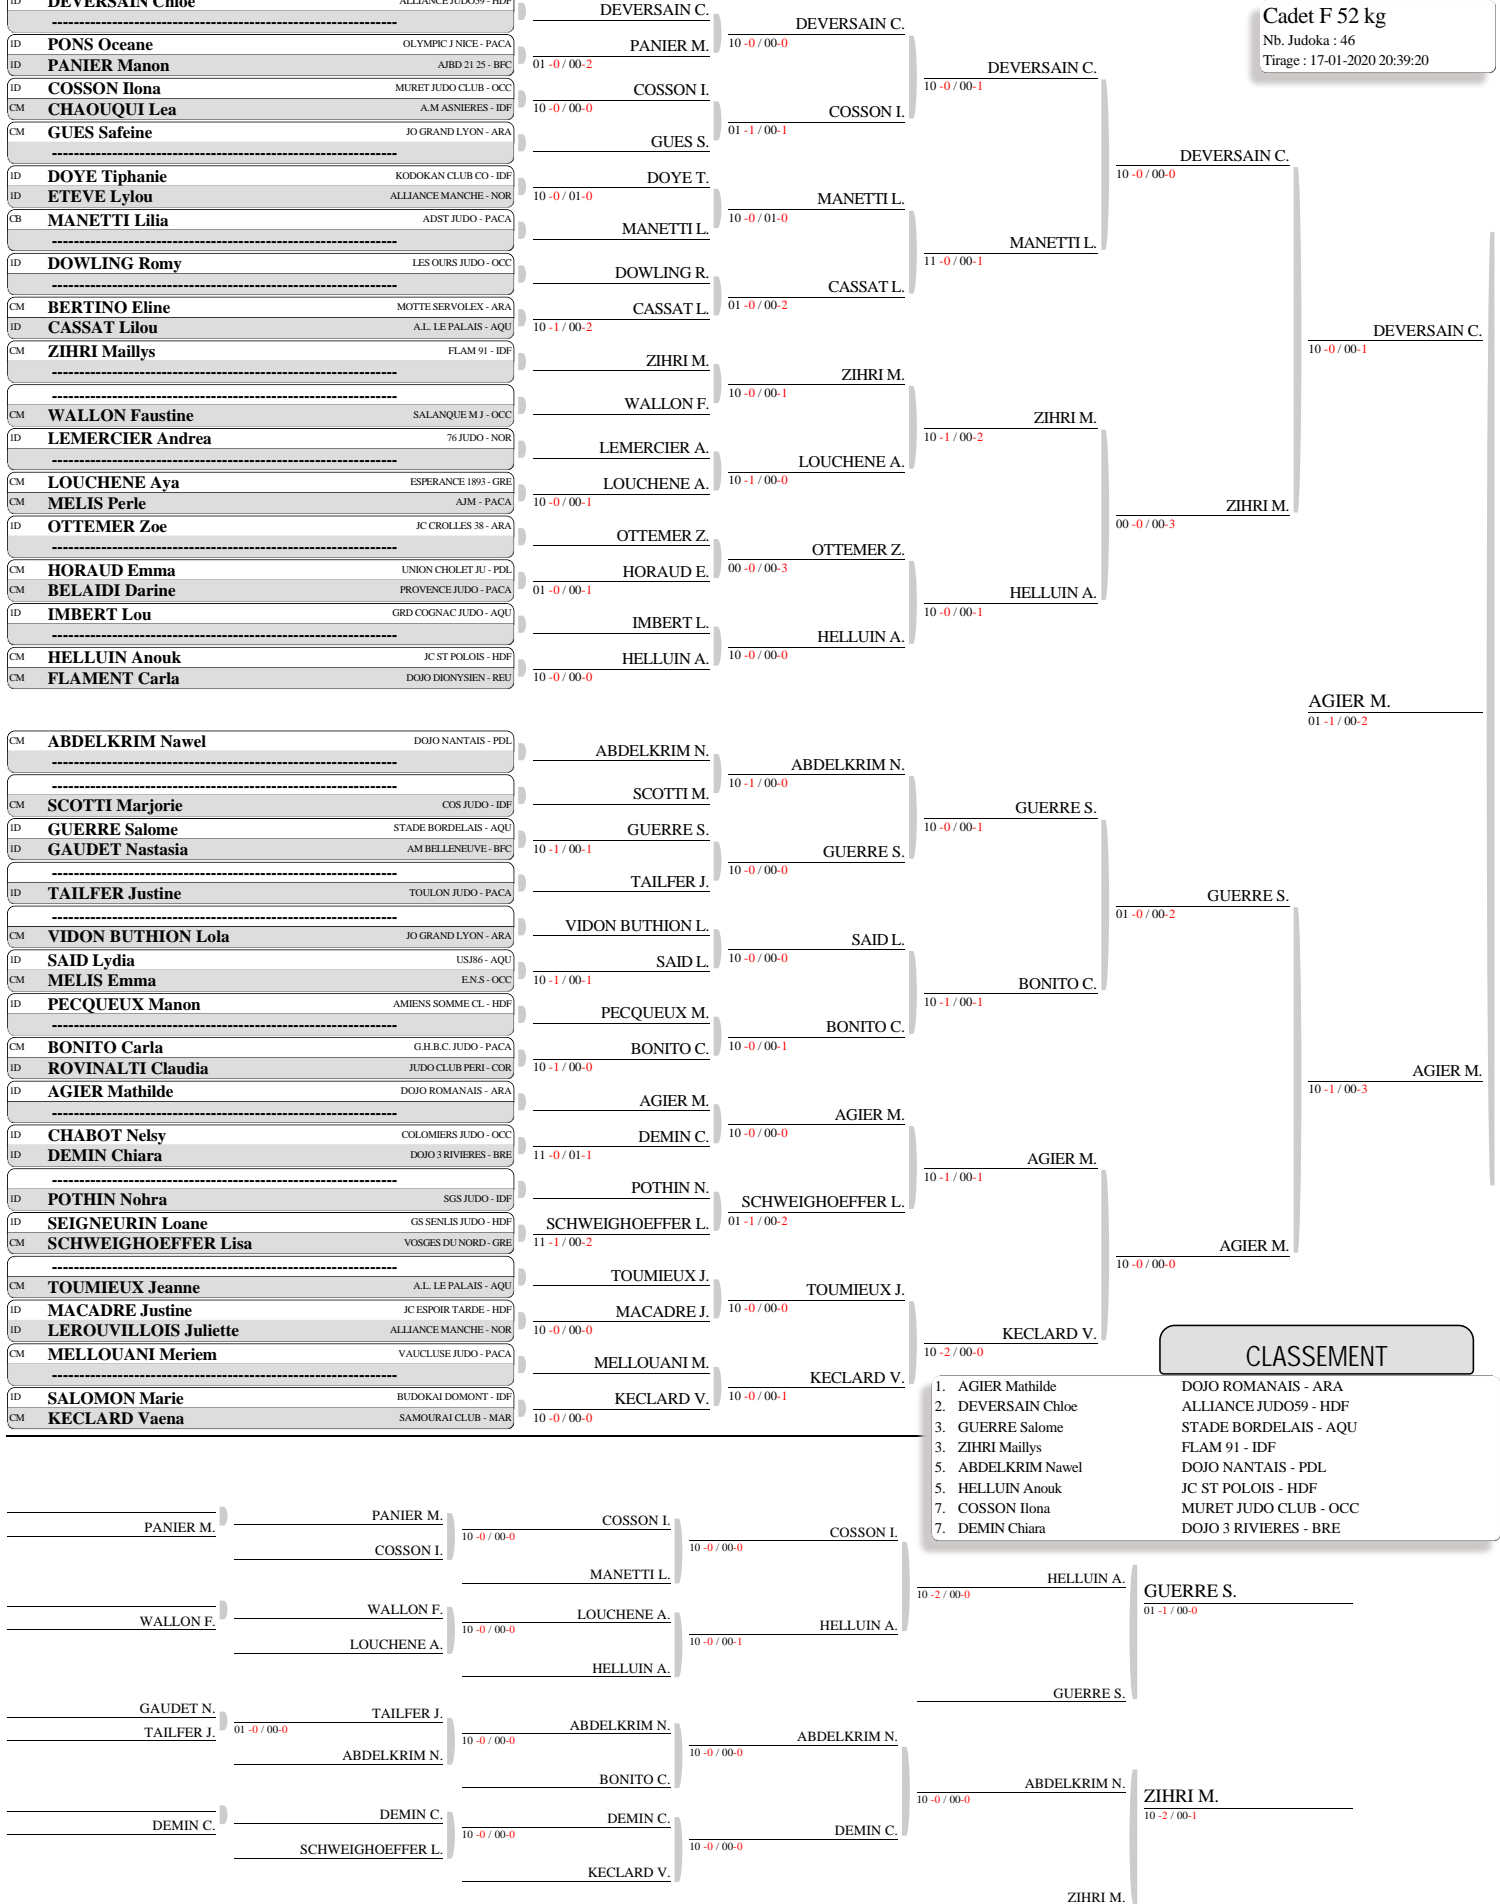

CM	ABDELKRIM Nawel	DOJO NANTAIS - PDL
CM	SCOTTI Marjorie	COS JUDO - IDF
ID	GUERRE Salome	STADE BORDELAIS - AQU
ID	GAUDET Nastasia	AM BELLENEUVE - BFC
ID	TAILFER Justine	TOULON JUDO - PACA
CM	VIDON BUTHION Lola	JO GRAND LYON - ARA
ID	SAID Lydia	USJ86 - AQU
CM	MELIS Emma	ENS - OCC
ID	PECQUEUX Manon	AMIENS SOMME CL - HDF
CM	BONITO Carla	G.H.B.C. JUDO - PACA
ID	ROVINALTI Claudia	JUDO CLUB PERI - COR
ID	AGIER Mathilde	DOJO ROMANAIS - ARA
ID	CHABOT Nelsy	COLOMIERS JUDO - OCC
ID	DEMIN Chiara	DOJO 3 RIVIERES - BRE
ID	POTHIN Nohra	SGS JUDO - IDF
ID	SEIGNEURIN Loane	GS SENLIS JUDO - HDF
CM	SCHWEIGHOEFFER Lisa	VOSGES DU NORD - GRE
CM	TOUMIEUX Jeanne	A.L. LE PALAIS - AQU
ID	MACADRE Justine	JC ESPoir TARDE - HDF
ID	LEROUVILLOIS Juliette	ALLIANCE MANCHE - NOR
CM	MELLOUANI Meriem	VAUCLUSE JUDO - PACA
ID	SALOMON Marie	BUDOKAI DOMONT - IDF
CM	KECLARD Vaena	SAMOURAI CLUB - MAR

Cadet F 52 kg
Nb. JudoKa : 46
Tirage : 17-01-2020 20:39:20

CLASSEMENT

1. AGIER Mathilde 2. DEVERSAIN Chloe 3. GUERRE Salome 3. ZIHRI Maillys 5. ABDELKRIM Nawel 5. HELLUIN Anouk 7. COSSON Iiona 7. DEMIN Chiara	<table style="width: 100%; border-collapse: collapse;"> <tr><td style="width: 50%;">DOJO ROMANAIS - ARA</td><td style="width: 50%;">DOJO 3 RIVIERES - BRE</td></tr> <tr><td>ALLIANCE JUDO59 - HDF</td><td></td></tr> <tr><td>STADE BORDELAIS - AQU</td><td></td></tr> <tr><td>FLAM 91 - IDF</td><td></td></tr> <tr><td>DOJO NANTAIS - PDL</td><td></td></tr> <tr><td>JC ST POLOIS - HDF</td><td></td></tr> <tr><td>MURET JUDO CLUB - OCC</td><td></td></tr> </table>