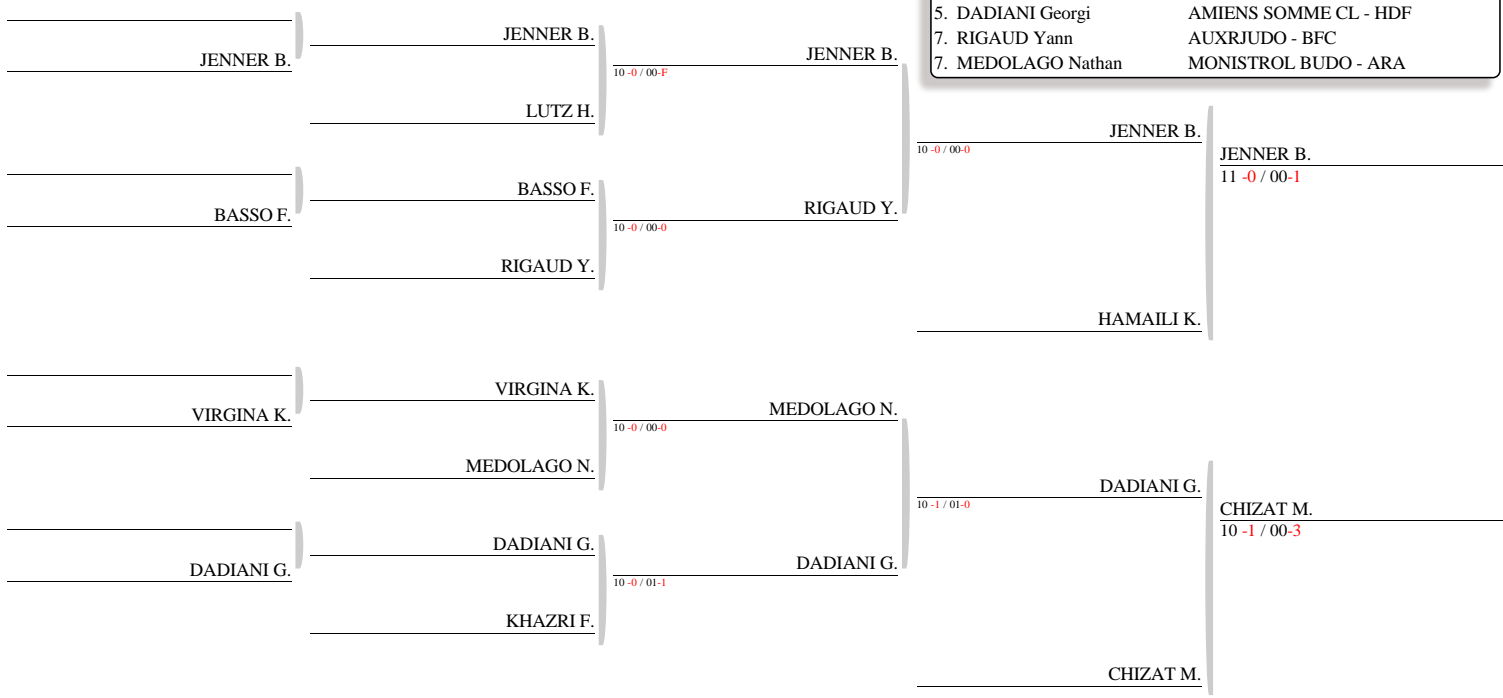

CLASSEMENT

1. CUREAU Baptiste	JCCMM - IDF
2. ALI K.david	TROYES AUBE JUD - GRE
3. JENNER Benjamin	A.J.PAYS HOUDAN - IDF
3. CHIZAT Mael	PORTES LES VALE - ARA
5. HAMAILI Kassim	DOJO OLYMPIC - ARA
5. DADIANI Georgi	AMIENS SOMME CL - HDF
7. RIGAUD Yann	AUXRJUDO - BFC
7. MEDOLAGO Nathan	MONISTROL BUDO - ARA