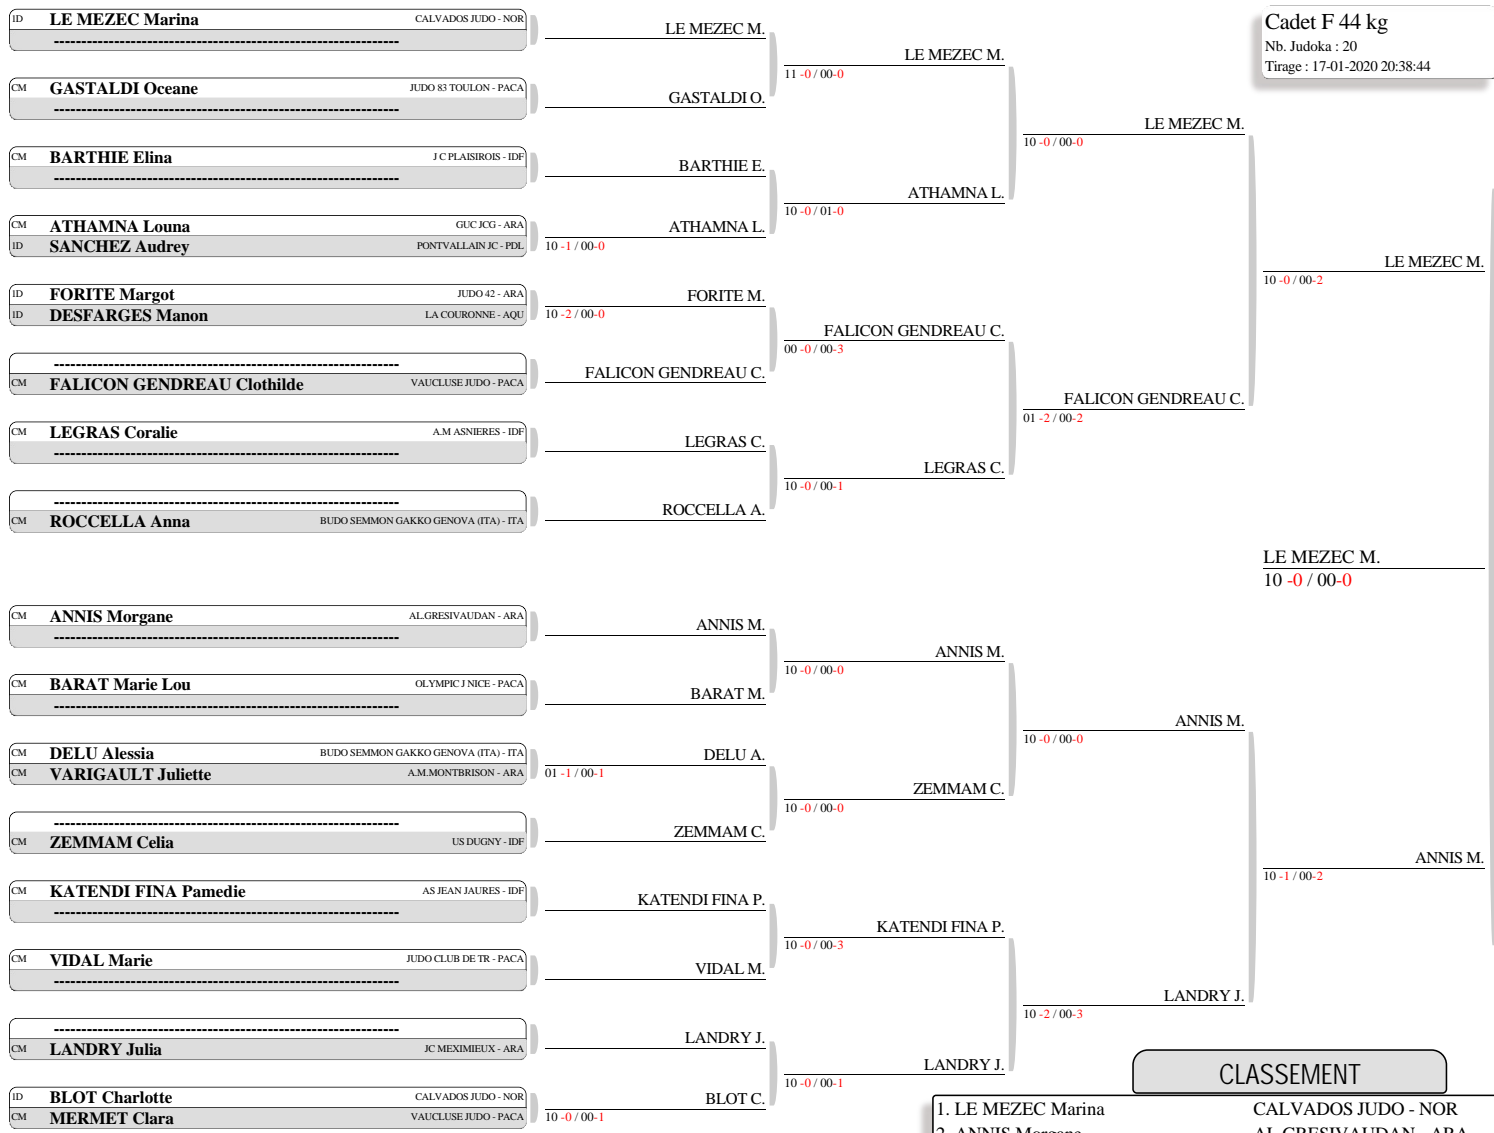

Cadet F 44 kg
Nb. JudoKa : 20
Tirage : 17-01-2020 20:38:44

CLASSEMENT

1. LE MEZEC Marina	CALVADOS JUDO - NOR
2. ANNIS Morgane	AL.GRESIVAUDAN - ARA
3. GASTALDI Oceane	JUDO 83 TOULON - PACA
3. FALICON GENDREAU Clothilde	VAUCLUSE JUDO - PACA
5. ZEMMAM Celia	US DUGNY - IDF
5. LANDRY Julia	JC MEXIMIEUX - ARA
7. FORITE Margot	JUDO 42 - ARA
7. BLOT Charlotte	CALVADOS JUDO - NOR