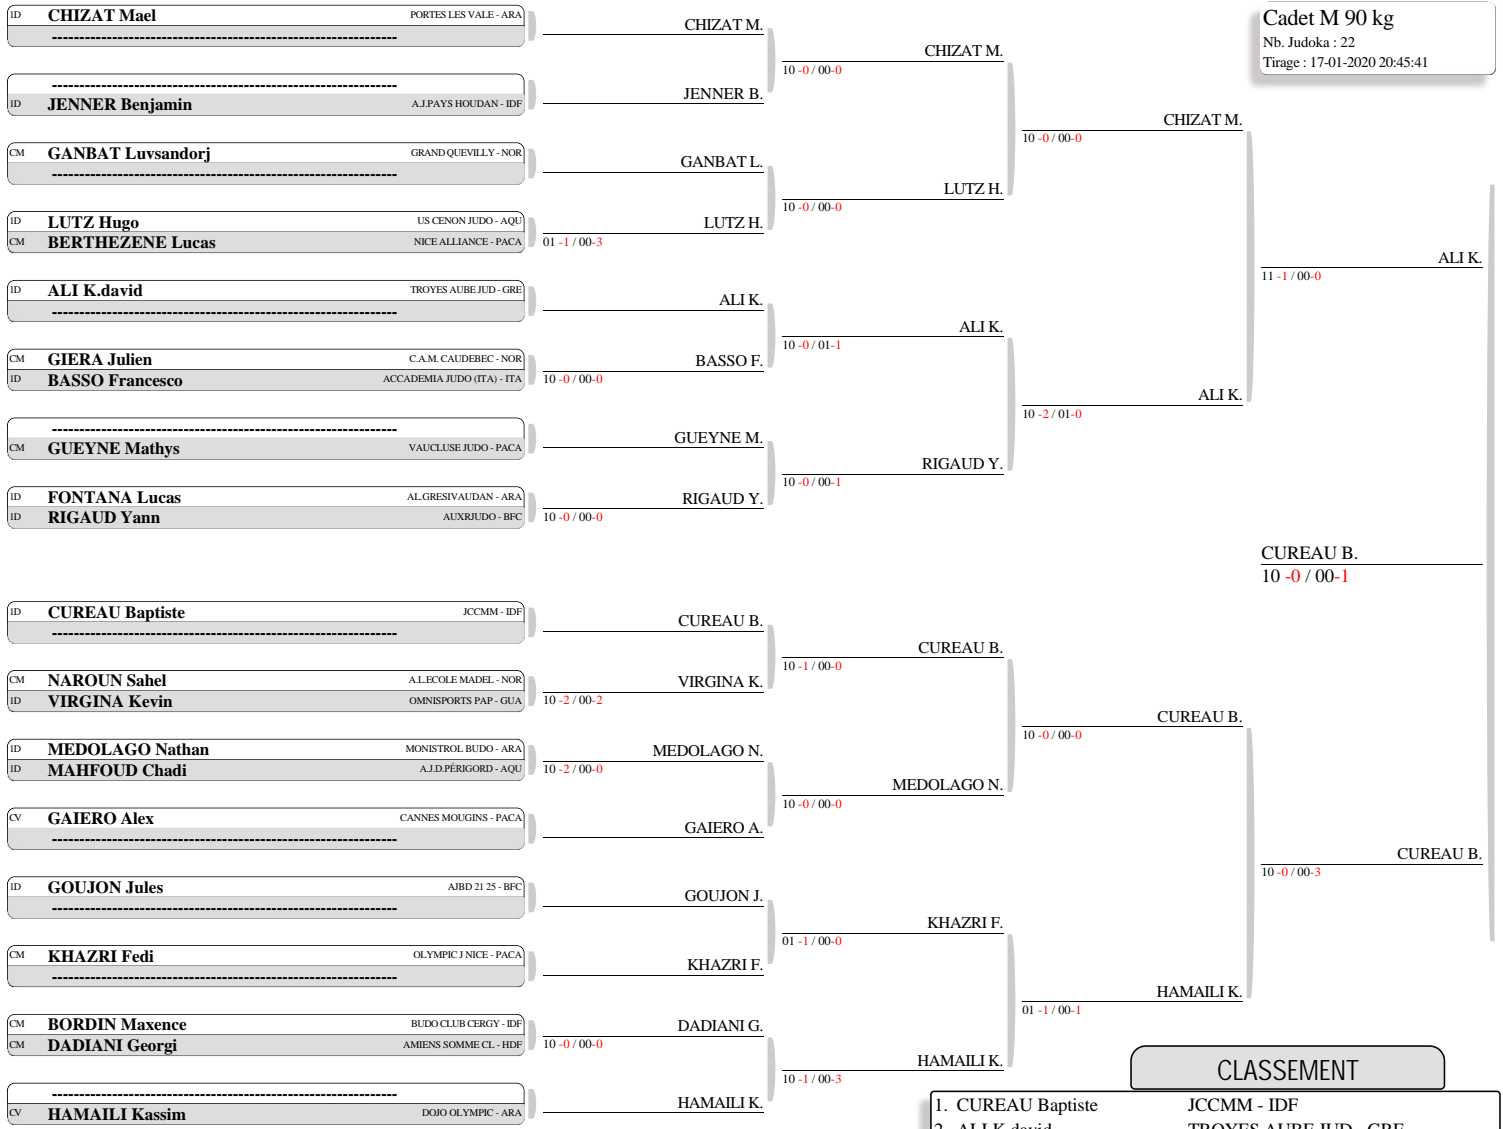

CLASSEMENT

1. CUREAU Baptiste	JCCMM - IDF
2. ALI K.david	TROYES AUBE JUD - GRE
3. JENNER Benjamin	A.J.PAYS HOUDAN - IDF
3. CHIZAT Mael	PORTES LES VALE - ARA
5. HAMAILI Kassim	DOJO OLYMPIC - ARA
5. DADIANI Georgi	AMIENS SOMME CL - HDF
7. RIGAUD Yann	AUXRJUDO - BFC
7. MEDOLAGO Nathan	MONISTROL BUDO - ARA