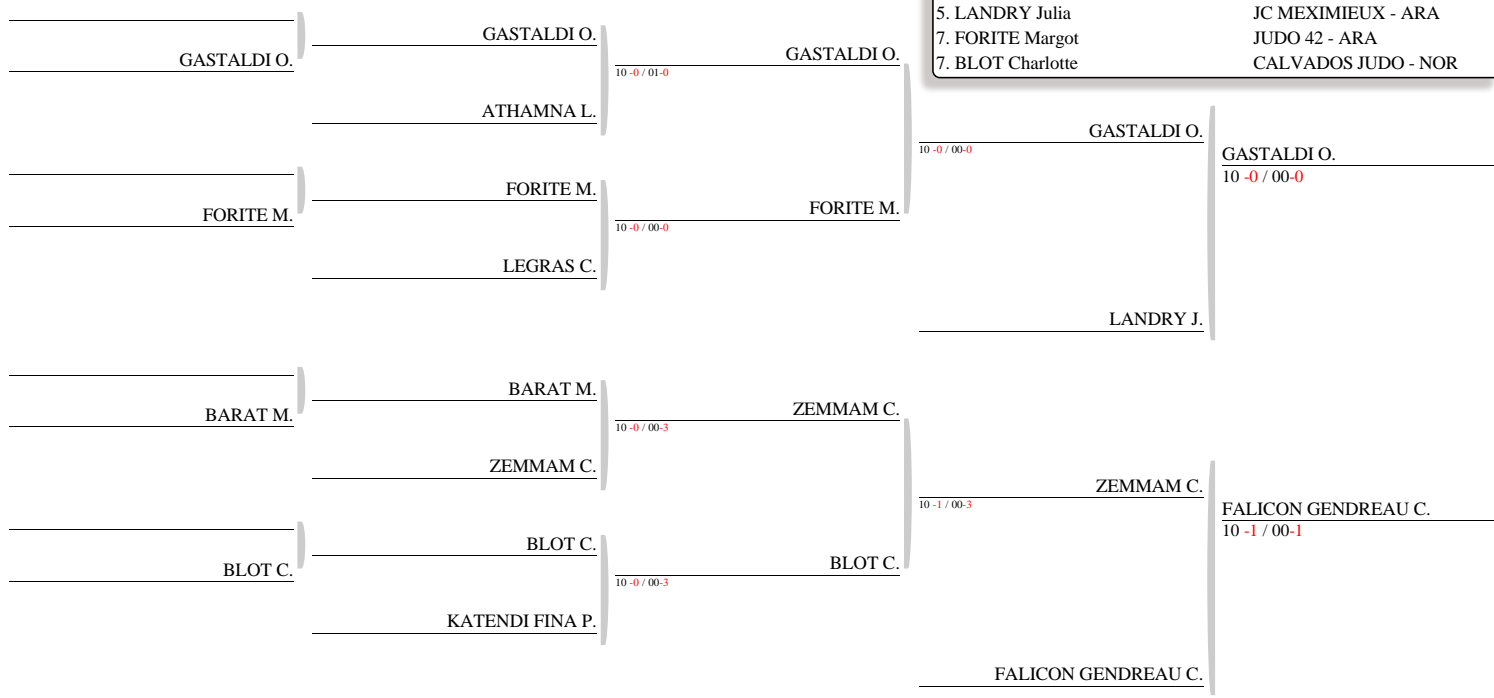

CLASSEMENT

1. LE MEZEC Marina	CALVADOS JUDO - NOR
2. ANNIS Morgane	AL.GRESIVAUDAN - ARA
3. GASTALDI Oceane	JUDO 83 TOULON - PACA
3. FALICON GENDREAU Clothilde	VAUCLUSE JUDO - PACA
5. ZEMMAM Celia	US DUGNY - IDF
5. LANDRY Julia	JC MEXIMIEUX - ARA
7. FORITE Margot	JUDO 42 - ARA
7. BLOT Charlotte	CALVADOS JUDO - NOR