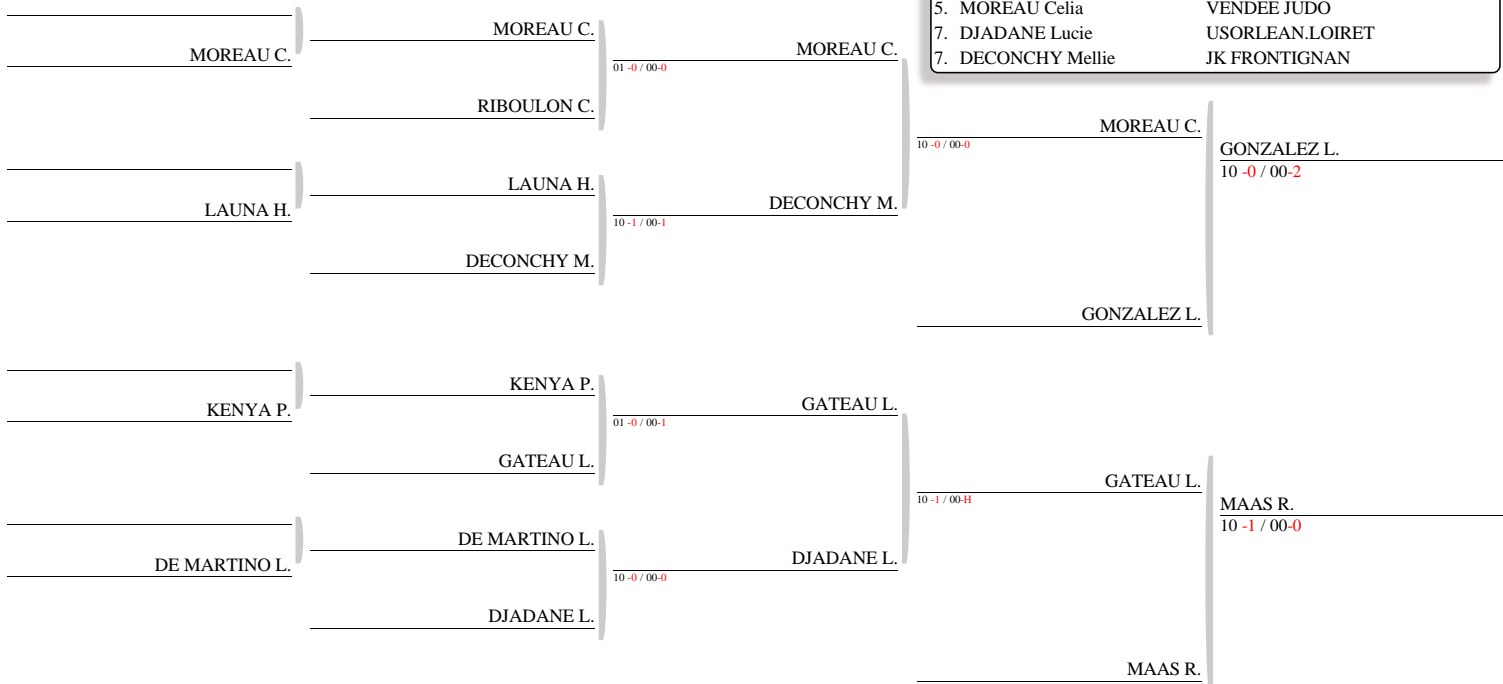

CLASSEMENT

1. KAWADA Ayumi	(JPN)
2. DEVICTOR Chloe	JC CASTELLET
3. GONZALEZ Leonie	STADE BORDELAIS
3. MAAS Renee	RTC NORD EST (NLD)
5. GATEAU Liza	JCB ARRAS
5. MOREAU Celia	VENDEE JUDO
7. DJADANE Lucie	USORLEAN LOIRET
7. DECONCHY Mellie	JK FRONTIGNAN