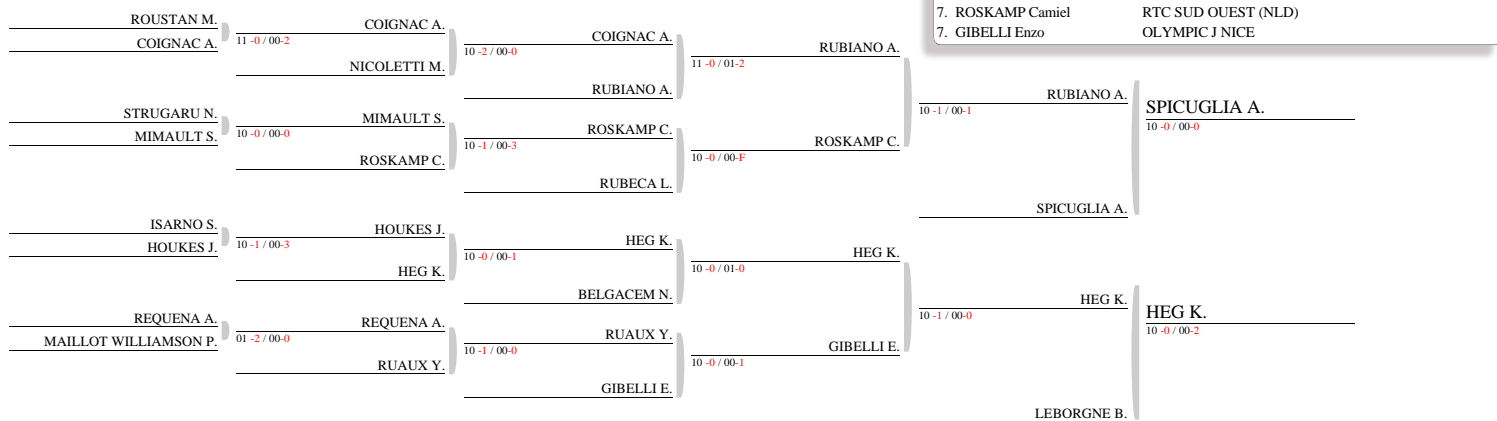

ID	MELLA Edoardo	AKIYAMA SETTIMO TORINESE (ITA)
ID	ISARNO Sebastien	JC BAN ST MARTI
ID	HOUKES Jonathan	RTC NORD OUEST (NLD)
2D	HACHEM Nabil	PSG JUDO
ID	HEG Koen	RTC NORD EST (NLD)
ID	GIGLI Raphael	OM JUDO
ID	LANGUER Baptiste	ST. OLYM.GIVORS
ID	CONFIAC Hubby Anauel	OLYMPIC J NICE
2D	PIETROSINO Johann	AIX UNIVERSITE
ID	CAILLABA Theo	J.C.VENELLOIS
CM	GIVRE Zolan	DOJO BURGIEN
ID	BONFERRONI Aurelien	CNP OUEST SUISSE (SUI)
ID	VAN TELJLINGEN Jelle	RTC SUD OUEST (NLD)
ID	BELGACEM Nidhal	UJ BRIVE CL.
CM	ZOUBKO Daniyl	VAUCLUSE JUDO
ID	BRADLEY Jackson	COLOMBIE BRITANNIQUE (CAN)
ID	COURTEAUD Gilles	SGS JUDO
ID	MANCINI Axel	STADE BORDELAIS
ID	KARAMAT ALI Levi	RTC SUD OUEST (NLD)
ID	BARCOT Jordan	AJA PARIS 20
ID	PRAIOTTO Simone	AKIYAMA SETTIMO TORINESE (ITA)
ID	GIBELLI Enzo	OLYMPIC J NICE
2D	MAILLOT WILLIAMSON Pablo	PSB JUDO
ID	VAN DUN Mo	RTC SUD EST (NLD)
ID	SPICUGLIA Andrea	ACCADEMIE TURIN (ITA)
ID	REQUENA Arthur	G.H.B.C JUDO
ID	MACALOU Moussa	FEDERATION D ARAGON (ESP)
ID	ROSATO Jordan	AJ 54
ID	FERNANDEZ Timothee	UNI SPORT GARDO
ID	RUAUX Yanis	A.M ASNIERES

Junior M 73 kg
Nb. Judoka : 61
Tirage : 13-12-2019 21:22:01

CLASSEMENT

1. ARIMA Yusei (JPN)
2. MELLA Edoardo (AKIYAMA SETTIMO TORINESE (ITA))
3. HEG Koen (RTC NORD EST (NLD))
3. SPICUGLIA Andrea (ACCADEMIE TURIN (ITA))
5. RUBIANO Alexandre (STADE BORDELAIS)
5. LEBORGNE Brice (OM JUDO)
7. ROSKAMP Camiel (RTC SUD OUEST (NLD))
7. GIBELLI Enzo (OLYMPIC J NICE)