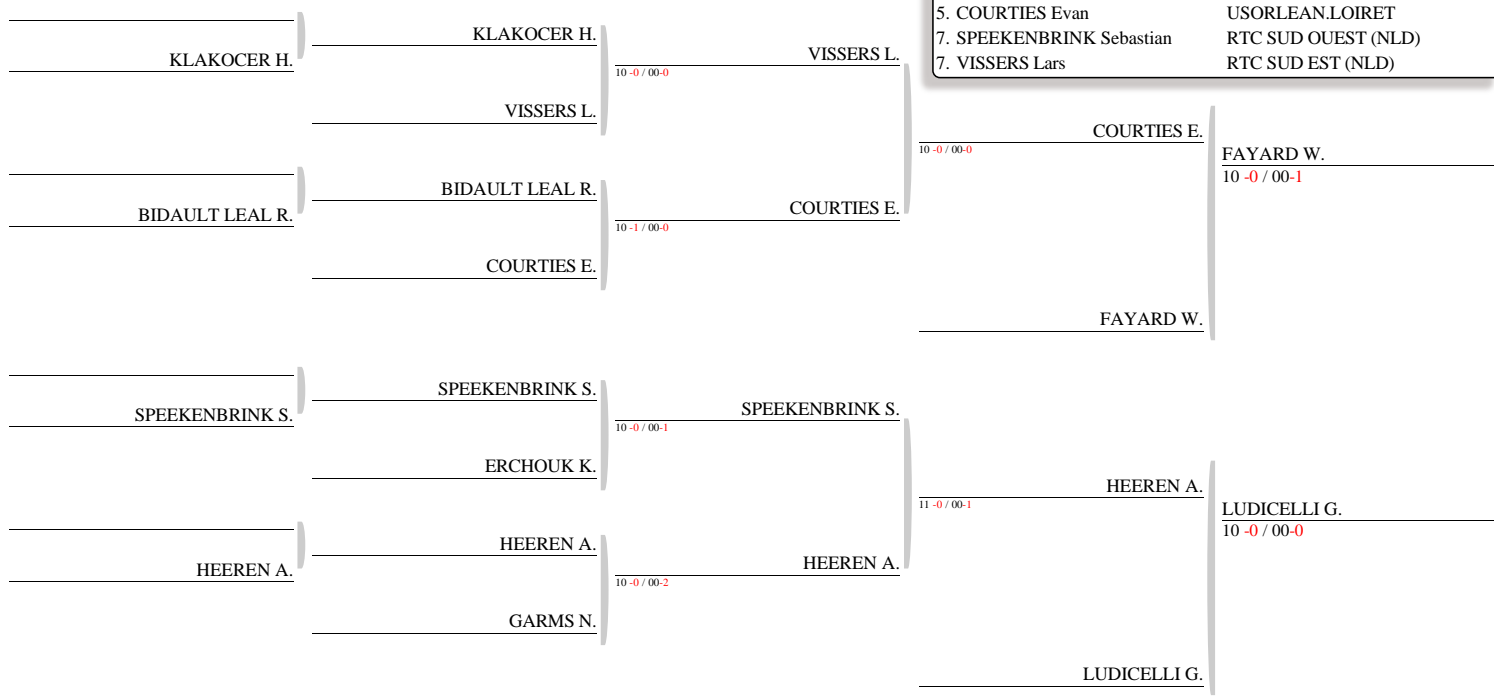

CLASSEMENT

- | | |
|---------------------------|-----------------------|
| 1. MICHISHITA Arata | (JPN) |
| 2. FERRANDIS Lorenzo | MONTPELLIER JUD |
| 3. FAYARD William | USORLEAN.LOIRET |
| 3. LUDICELLI Gianluca | ACCADEMIE TURIN (ITA) |
| 5. HEEREN Axel | RTC NORD EST (NLD) |
| 5. COURTIES Evan | USORLEAN.LOIRET |
| 7. SPEEKENBRINK Sebastian | RTC SUD OUEST (NLD) |
| 7. VISSERS Lars | RTC SUD EST (NLD) |