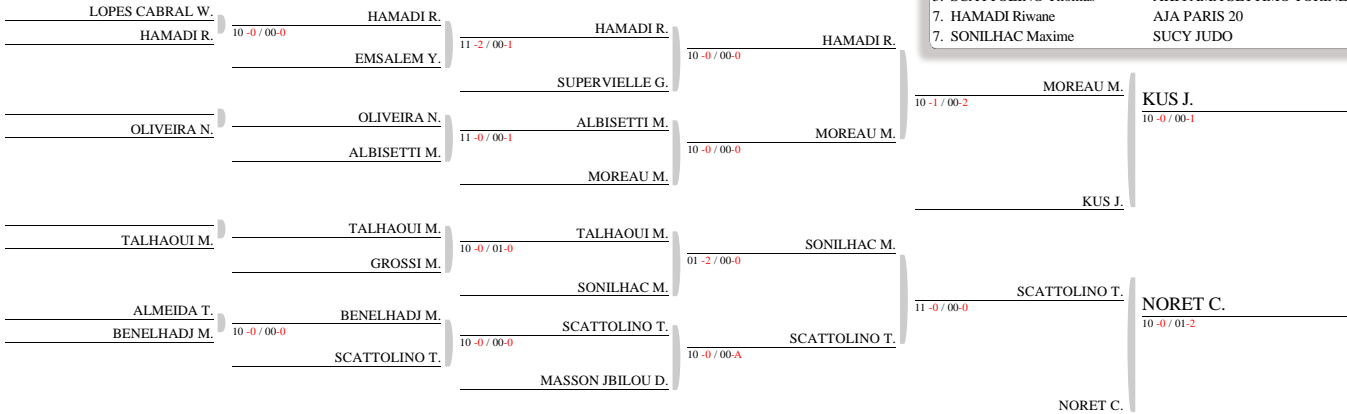

Junior M 60 kg
Nb. Judoka : 48
Tirage : 13-12-2019 21:16:48

1. **CLASSEMENT**
1. KONDO Ayato (JPN)
  2. JARING Emiel (RTC NORD OUEST (NLD))
  3. KUS Jemil (ST. OLYM.GIVORS)
  3. NORET Charles (EURE JUDO)
  5. MOREAU Mathias (USORLEAN LOIRET)
  5. SCATTOLINO Thomas (AKIYAMA SETTIMO TORINESE (ITA))
  7. HAMADI Riwane (AJA PARIS 20)
  7. SONILHAC Maxime (SUCY JUDO)