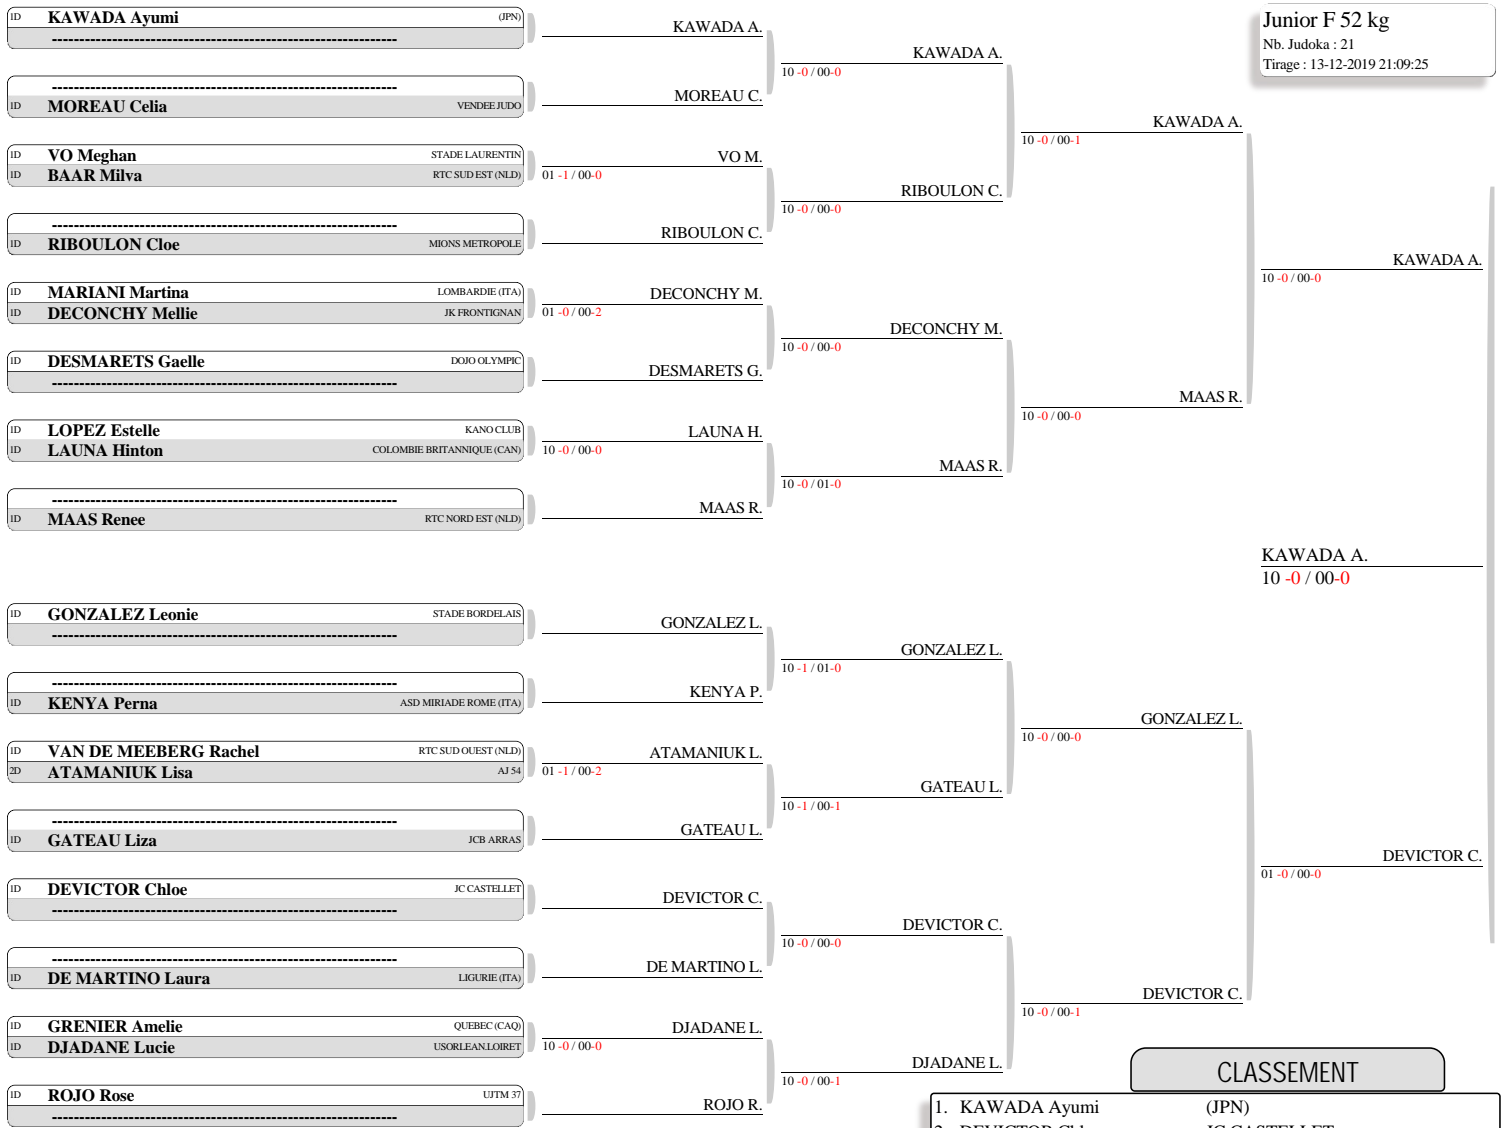

CLASSEMENT

1. KAWADA Ayumi	(JPN)
2. DEVICTOR Chloe	JC CASTELLET
3. GONZALEZ Leonie	STADE BORDELAIS
3. MAAS Renee	RTC NORD EST (NLD)
5. GATEAU Liza	JCB ARRAS
5. MOREAU Celia	VENDEE JUDO
7. DJADANE Lucie	USORLEAN LOIRET
7. DECONCHY Mellie	JK FRONTIGNAN