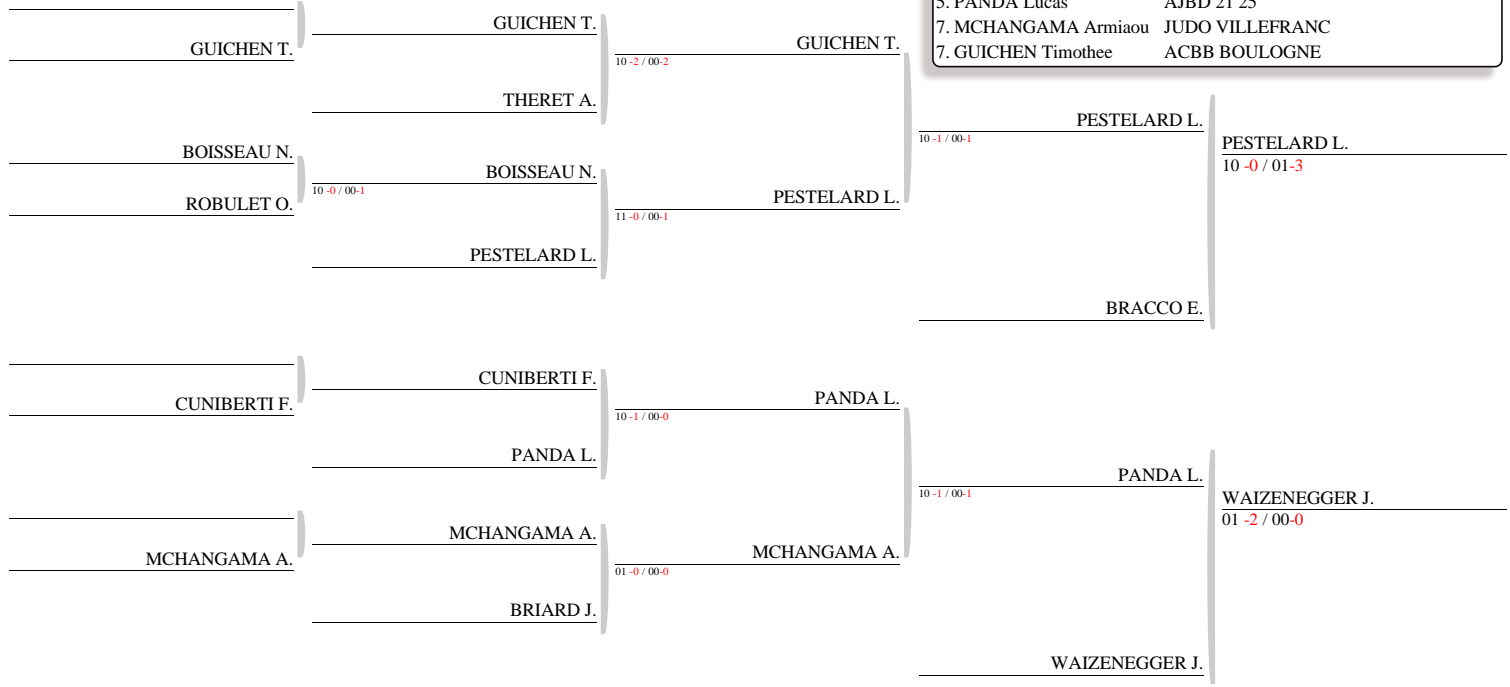

CLASSEMENT

1. DEL RE Alessandro	AKIYAMA SETTIMO TORINESE (ITA)
2. PETRUZZELLI Flavio	AKIYAMA SETTIMO TORINESE (ITA)
3. WAIZENEGGER Jesse	JUDO / CO
3. PESTELARD Louis	JC SARREBOURG
5. BRACCO Enzo	DOJO BIOTOIS
5. PANDA Lucas	AJBD 21 25
7. MCHANGAMA Armiaou	JUDO VILLEFRANC
7. GUICHEN Timothee	ACBB BOULOGNE