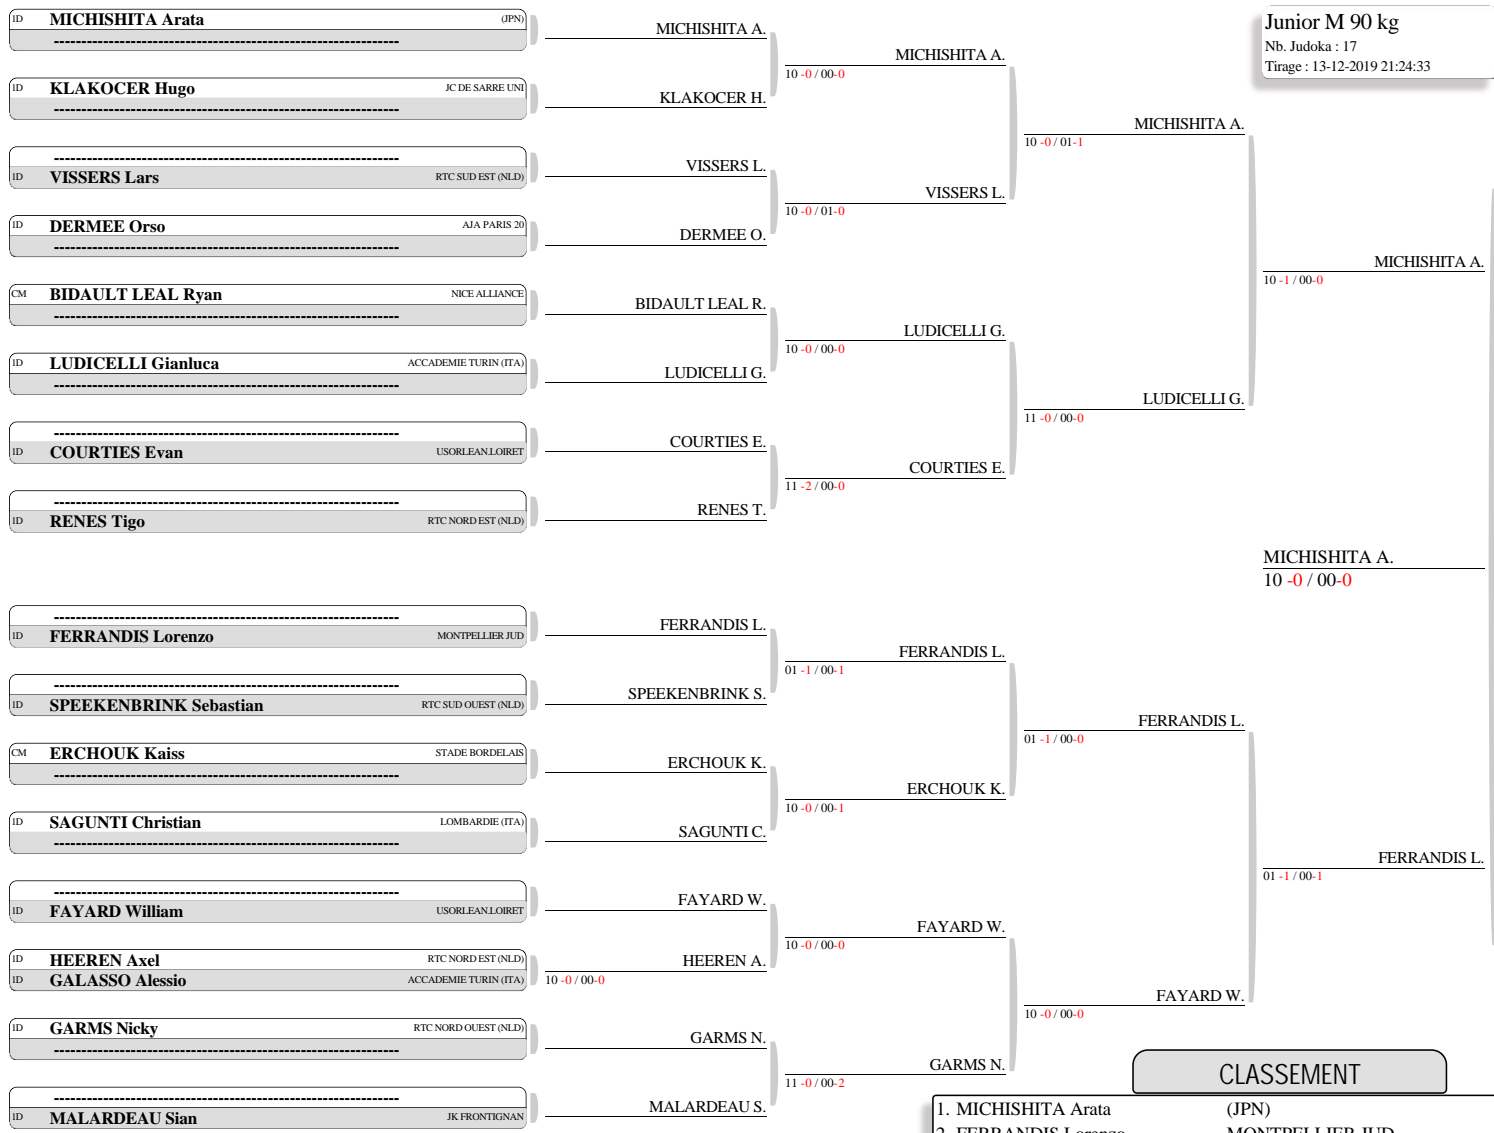

CLASSEMENT

1. MICHISHITA Arata	(JPN)
2. FERRANDIS Lorenzo	MONTPELLIER JUD
3. FAYARD William	USORLEAN.LOIRET
3. LUDICELLI Gianluca	ACCADEMIE TURIN (ITA)
5. HEEREN Axel	RTC NORD EST (NLD)
5. COURTIES Evan	USORLEAN.LOIRET
7. SPEEKENBRINK Sebastian	RTC SUD OUEST (NLD)
7. VISSERS Lars	RTC SUD EST (NLD)