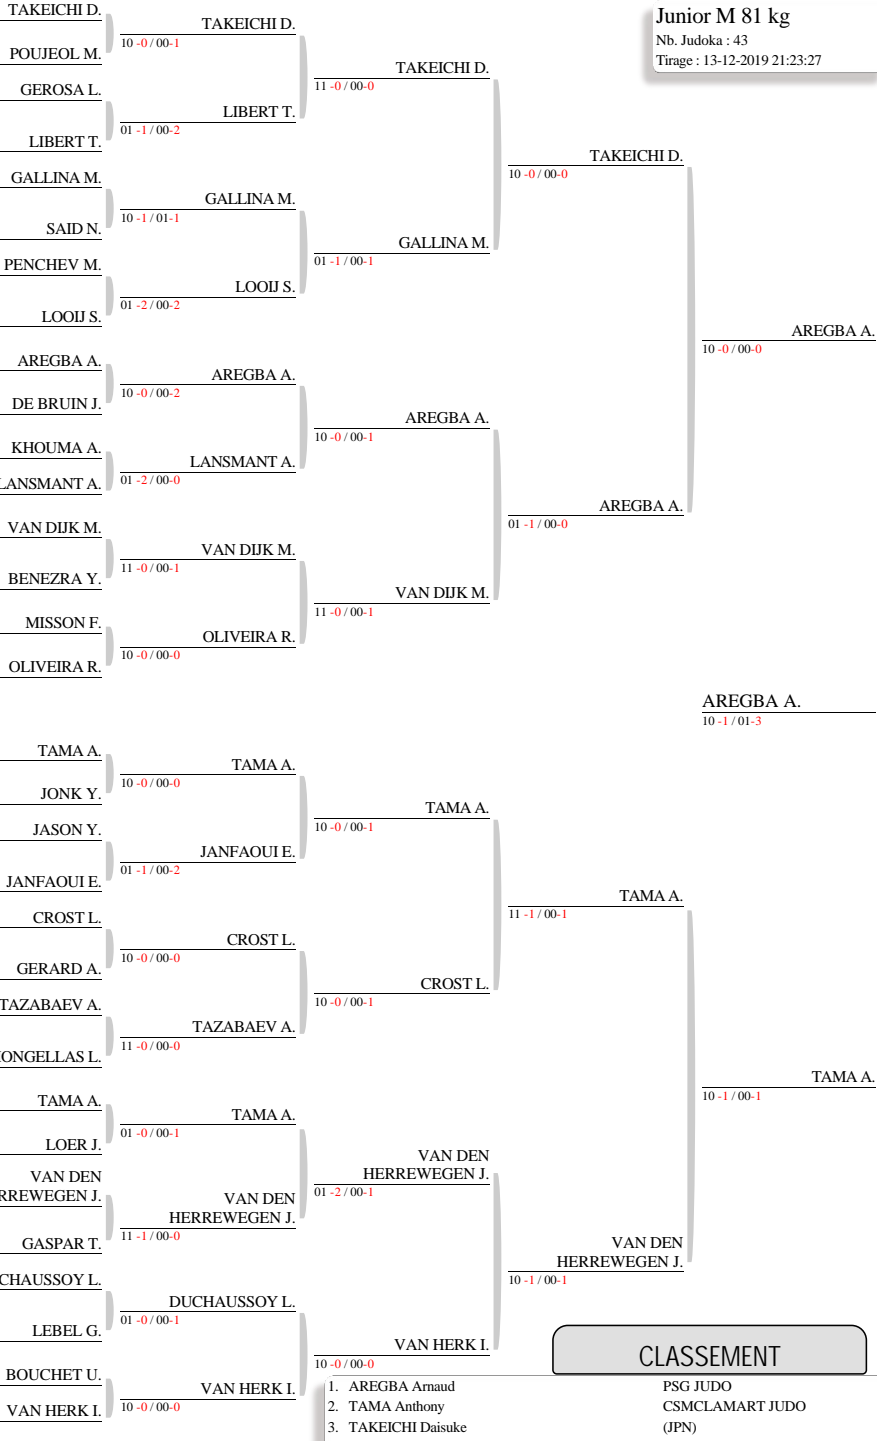

ID	TAKEICHI Daisuke	(JPN)
ID	POUJEOL Matteo	DOJO BIOTOIS
ID	HEILI Mathieu	VOSGES DU NORD
ID	GEROSA Loic	CNP OUEST SUISSE (SUI)
ID	LIBERT Tom	JKC BOULOGNE
ID	MACE Fabien	D.A.N 79
ID	GALLINA Mattia	AKIYAMA SETTIMO TORINESE (ITA)
CM	SAID Nouredine	DOJO ROMANAIS
ID	CRINQUETTE Alix	ASPTT JUDO
ID	PENCHEV Martin	QUEBEC (CAQ)
ID	LOOIJ Sander	RTC SUD OUEST (NLD)
ID	AREGBA Arnaud	PSG JUDO
ID	DE BRUIN Jelle	RTC NORD OUEST (NLD)
ID	KHOUMA Alex	J.A. ISLE JUDO
ID	YOUNG Lochlan	COLOMBIE BRITANNIQUE (CAN)
ID	LANSMANT Antoine	JC CENTRE VAR
ID	VAN DIJK Mark	RTC SUD EST (NLD)
ID	MARTINS Esteban	OJM
ID	BENEZRA Yoann	VAUCLUSE JUDO
ID	MISSION Florian	J.C MEZOIS
ID	OLIVEIRA Remi	OM JUDO

ID	TAMA Anthony	CSMCLAMART JUDO
ID	JONK Yarmo	RTC NORD OUEST (NLD)
ID	JASON Yohel	OLYMPIC J.NICE
ID	JOHNER Yannick	(SUB)
ID	JANFAOUI Emir	U.J.BRIVE C.L.
ID	CROST Luca	AJA PARIS 20
ID	PARECHYN Vladic	FEDERATION D ARAGON (ESP)
ID	GERARD Alaric	UTM 37
ID	TAZABAEV Adam	PSG JUDO
ID	HENDRIKSEN Christiaan	RTC SUD EST (NLD)
ID	MONGELLAS Lenny	OM JUDO
ID	TAMA Alexandre	CSMCLAMART JUDO
ID	LOER Jan Willem	RTC NORD EST (NLD)
ID	HEMMER Quentin	AJ 54
ID	VAN DEN HERREWEGEN Jitse	JC HERZELE (BEL)
ID	GASPAR Theo	BRETAGNY
ID	PRAIOTTO Dario	AKIYAMA SETTIMO TORINESE (ITA)
ID	DUCHAUSSOY Lucas	G.H.B.C. JUDO
ID	LEBEL Gwendal	SMC MARNAVAL
ID	BOUCHET Ugo	BUDOKAN DEUIL
ID	VAN HERK Ian	RTC SUD OUEST (NLD)
ID	PUTAGGIO Andrea	ACCADEMIE TURIN (ITA)