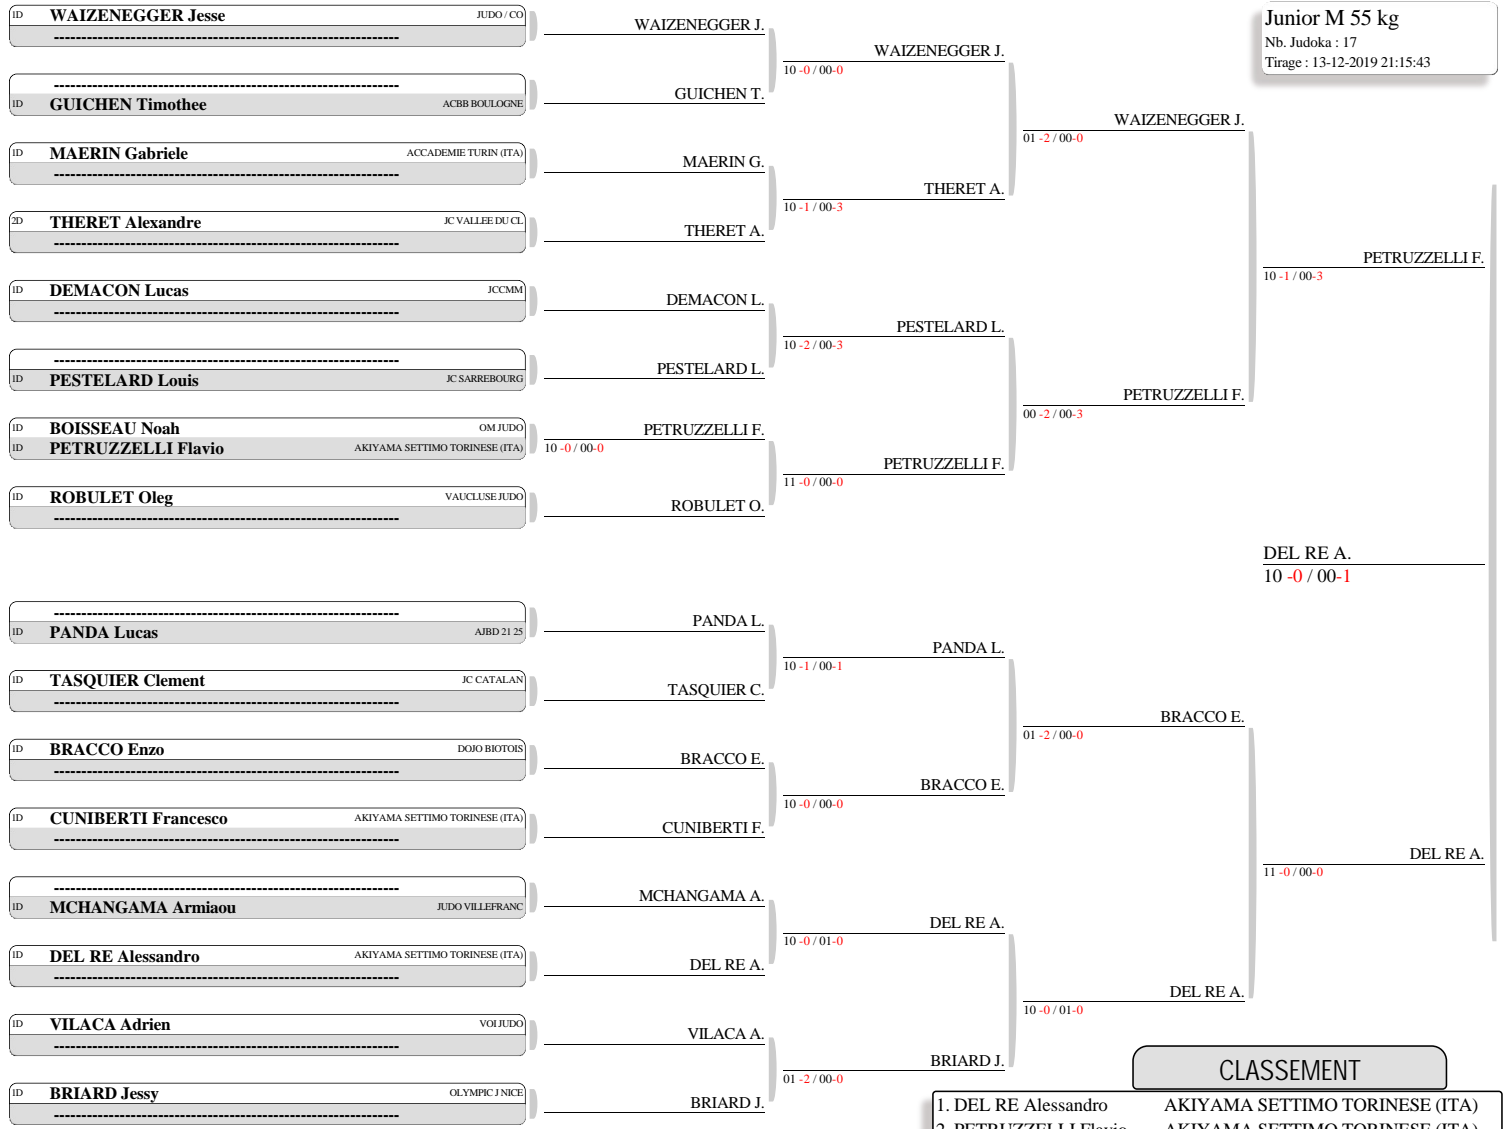

Junior M 55 kg
Nb. Judoka : 17
Tirage : 13-12-2019 21:15:43

CLASSEMENT

1. DEL RE Alessandro	AKIYAMA SETTIMO TORINESE (ITA)
2. PETRUZZELLI Flavio	AKIYAMA SETTIMO TORINESE (ITA)
3. WAIZENEGGER Jesse	JUDO / CO
3. PESTELARD Louis	JC SARREBOURG
5. BRACCO Enzo	DOJO BIOTOIS
5. PANDA Lucas	AJBD 21 25
7. MCHANGAMA Armiaou	JUDO VILLEFRANC
7. GUICHEN Timothee	ACBB BOULOGNE