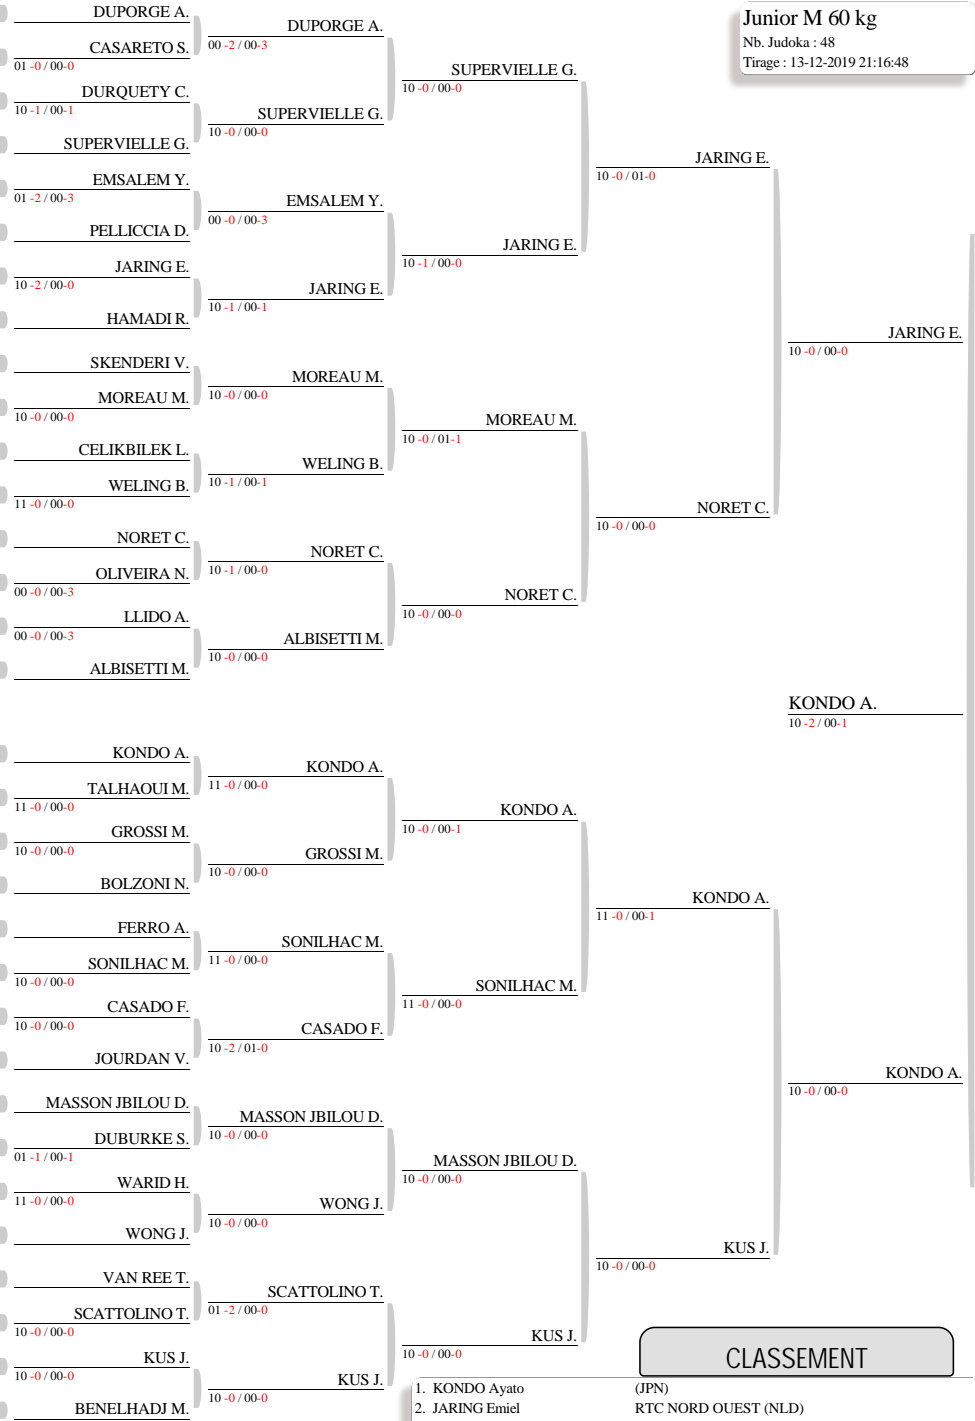

ID	DUPORGE Antony	PSG JUDO
ID	CASARETO Simone	LIGURIE (ITA)
ID	BLACQUIERE Arno	QUEBEC (CAQ)
ID	DURQUETY Calvin	STADE BORDELAIS
ID	VAN GERVEN Victor	RTC NORD EST (NLD)
ID	SUPERVIELLE Gabin	JCR78
ID	ALMEIDA Gabriel	CNP OUEST SUISSE (SUI)
ID	EMSALEM Yohan	ASBTP NICE
ID	PELLICCIA Daniele	ASD MIRIADE ROME (ITA)
ID	JARING Emiel	RTC NORD OUEST (NLD)
ID	LOPES CABRAL William	CANNESRANGUIN
ID	HAMADI Riwane	AJA PARIS 20
ID	SKENDERI Vincenzo	AKIYAMA SETTIMO TORINESE (ITA)
CM	NORQUAY Graham	COLOMBIE BRITANNIQUE (CAN)
ID	MOREAU Mathias	USORLEAN LOIRET
ID	CELIKBILEK Loan	RLZ BALE (SUI)
ID	NOTEBAERT Emile	AJBD 21 25
ID	WELING Bart	RTC SUD EST (NLD)
ID	NORET Charles	EURE JUDO
ID	ROVATI Yuri	LOMBARDIE (ITA)
ID	OLIVEIRA Nicolas	OM JUDO
ID	LLIDO Alexandre	NICE ALLIANCE
ID	SZANYIKOVACH Sebo	JC NIPPON SPORT BUDAPEST (HUN)
ID	ALBISETTI Maxime	CNP OUEST SUISSE (SUI)
ID	KONDO Ayato	(JPN)
ID	ROSAS Alex	FEDERATION D ARAGON (ESP)
ID	TALHAOUI Mehdi	OLYMPIC JNICE
ID	LIN Luca	ACCADÉMIE TURIN (ITA)
ID	GROSSI Matteo	SGS JUDO
ID	BOLZONI Nicolas	JC MORGES (SUI)
ID	FERRO Andrej	ASD MIRIADE ROME (ITA)
ID	SONILHAC Maxime	SUCY JUDO
ID	WILMS Laurens	RTC SUD EST (NLD)
ID	KURLY Joris	CNP OUEST SUISSE (SUI)
CM	CASADO Florian	OM JUDO
ID	JOURDAN Vincent	G.H.B.C. JUDO
ID	MASSON JBILOU Driss	JK FRONTIGNAN
ID	TOUIDJ Aïmen	JC HIRCH ALGER (ALG)
CM	DUBURKE Sakai	RLZ BALE (SUI)
ID	WARID Hosam	LOMBARDIE (ITA)
ID	ROCCHIETTA Marius	CARROS JUDO
ID	WONG Janson	RTC NORD OUEST (NLD)
ID	VAN REE Thom	RTC SUD EST (NLD)
ID	DUC Nicolas	DOJO BIOTORS
ID	SCATTOLINO Thomas	AKIYAMA SETTIMO TORINESE (ITA)
ID	ALMEIDA Tiago	CNP OUEST SUISSE (SUI)
ID	KUS Jemil	ST. OLYM.GIVORS
ID	BENELHADJ Massyl	AIX UNIVERSITE