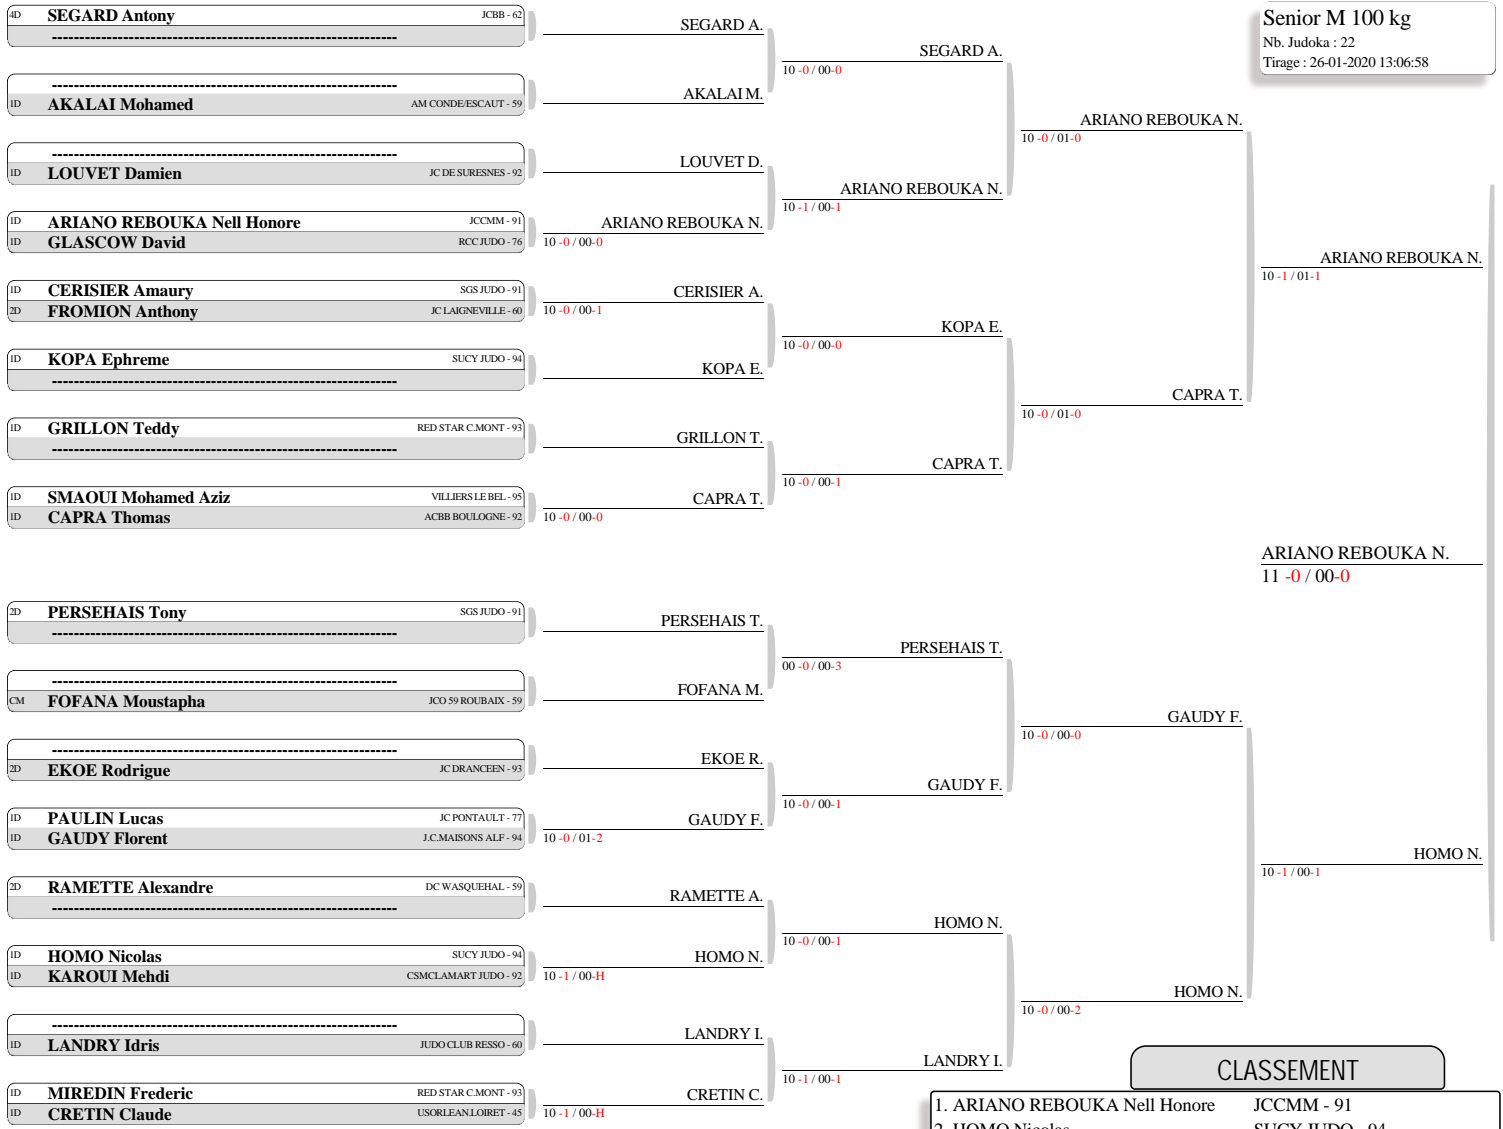

1D	GEOFFROY Adrien	JC SARREBOURG - 57
1D	LOOS Quentin	AJBD 21 25 - 21
CM	ZOUANI Zineddine	BLANC MESNIL SP - 93
1D	HUGOO Paul	MONTIGNY EN OST - 59
3D	ZOUANI Bilel	BLANC MESNIL SP - 93
1D	ALI Adem	ERITO 91 - 91
1D	DJIGUIBA Hermann	A.M.ST GRATIEN - 95
1D	HUTIN Vincent	SGS JUDO - 91
1D	PERE Mehdi	ACBB BOULOGNE - 92
1D	MAKAYILLY Emaic	BLANC MESNIL SP - 93
1D	ADIN Olivier Richard	J.C.NEUFCHATEAU - 88
2D	ZAMIA Samuel	JCCMM - 91
1D	MESLIN Christophe	SAINGHIN EN MEL - 59

Senior M +100 kg

Nb. Judoka : 13
Tirage : 26-01-2020 13:11:29

ZOUANI Z.	ZOUANI Z.	ZOUANI Z.
ALI A.	ALI A.	ZOUANI Z.
HUGOO P.	ALI A.	10 -1 / 00-H
HUTIN V.	MAKAYILLY E.	ADIN O.
MAKAYILLY E.	MAKAYILLY E.	11 -0 / 00-1
ZAMIA S.	ZAMIA S.	10 -0 / 00-2
MESLIN C.	ZAMIA S.	10 -1 / 00-0
	ZOUANI B.	ZOUANI B.
	10 -1 / 01-1	

CLASSEMENT	
1.	DJIGUIBA Hermann
2.	GEOFFROY Adrien
3.	ZOUANI Zineddine
3.	ZOUANI Bilel
5.	ADIN Olivier Richard
5.	MAKAYILLY Emaic
7.	ZAMIA Samuel
7.	ALI Adem
	A.M.ST GRATIEN - 95
	JC SARREBOURG - 57
	BLANC MESNIL SP - 93
	BLANC MESNIL SP - 93
	J.C.NEUFCHATEAU - 88
	BLANC MESNIL SP - 93
	JCCMM - 91
	ERITO 91 - 91