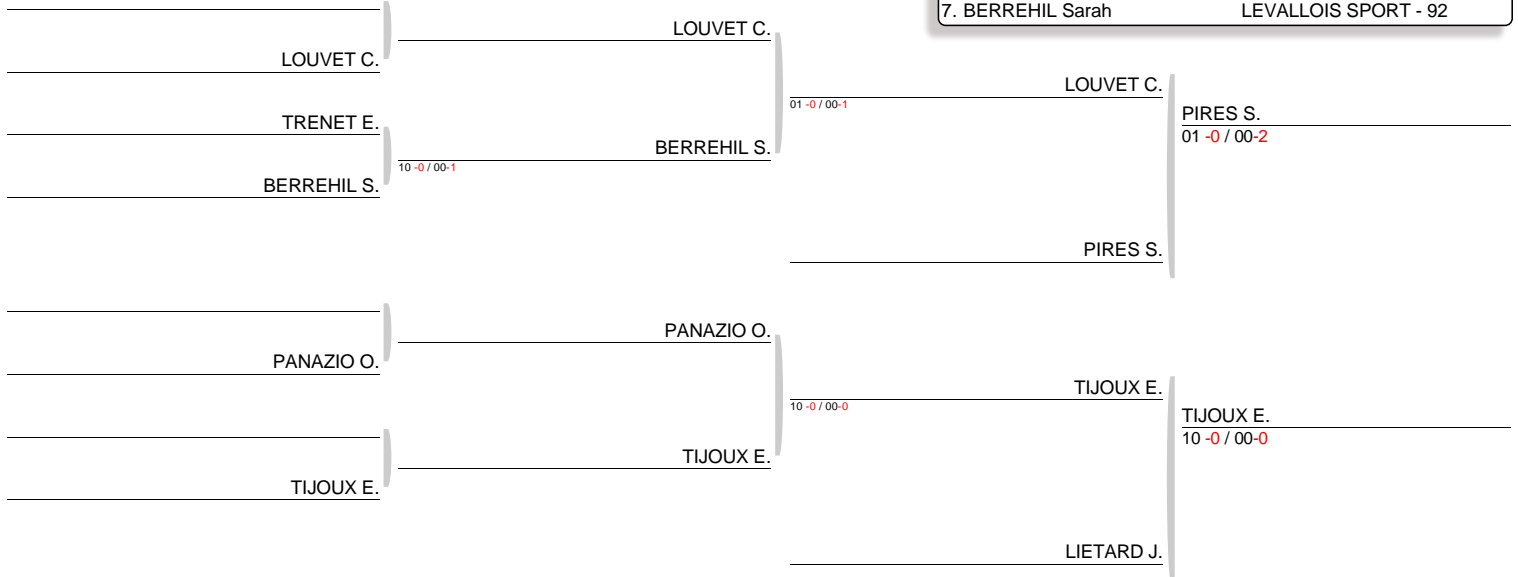

CLASSEMENT

- | | |
|--------------------------|----------------------|
| 1. VIEU Melanie | PSG JUDO - 75 |
| 2. BEYSSAC-POULIN Helena | SGS JUDO - 91 |
| 3. PIRES Sarah | LEVALLOIS SPORT - 92 |
| 3. TIJOUX Elaura | SUCY JUDO - 94 |
| 5. LOUVET Clemence | JCCMM - 91 |
| 5. LIETARD Jeanne | ALLIANCE JUDO59 - 59 |
| 7. PANAZIO Ophelie | ALM JUDO MAROMM - 76 |
| 7. BERREHIL Sarah | LEVALLOIS SPORT - 92 |