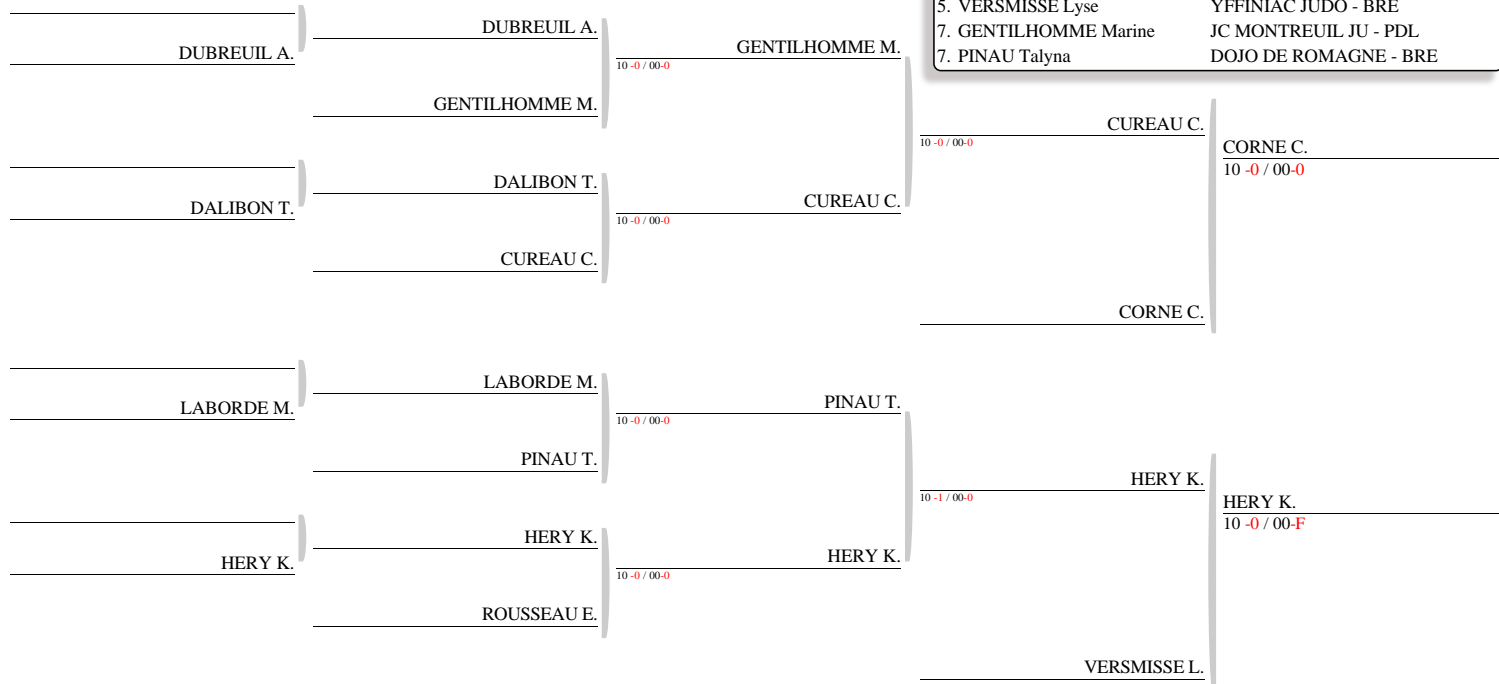

TOURNOI NATIONAL LABEL A NANTES ATLANTIQUE CADETS CADETTES - nantes
TABLEAU (Le14-12-2019)

Cadet F 70 kg
Nb. Judoka : 17
Tirage : 14-12-2019 13:03:19

CLASSEMENT

- | | |
|-----------------------|-----------------------|
| 1. LEROY Clara | ESJ62 - HDF |
| 2. BARRIER Diaba | J.C.CHALETTOIS - CVL |
| 3. HERY Katell | JJJ POISSY - IDF |
| 3. CORNE Chloe | JC ST SEBASTIEN - PDL |
| 5. CUREAU Candice | CALVADOS JUDO - NOR |
| 5. VERSMISSE Lyse | YFFINIAC JUDO - BRE |
| 7. GENTILHOMME Marine | JC MONTREUIL JU - PDL |
| 7. PINAU Talyna | DOJO DE ROMAGNE - BRE |