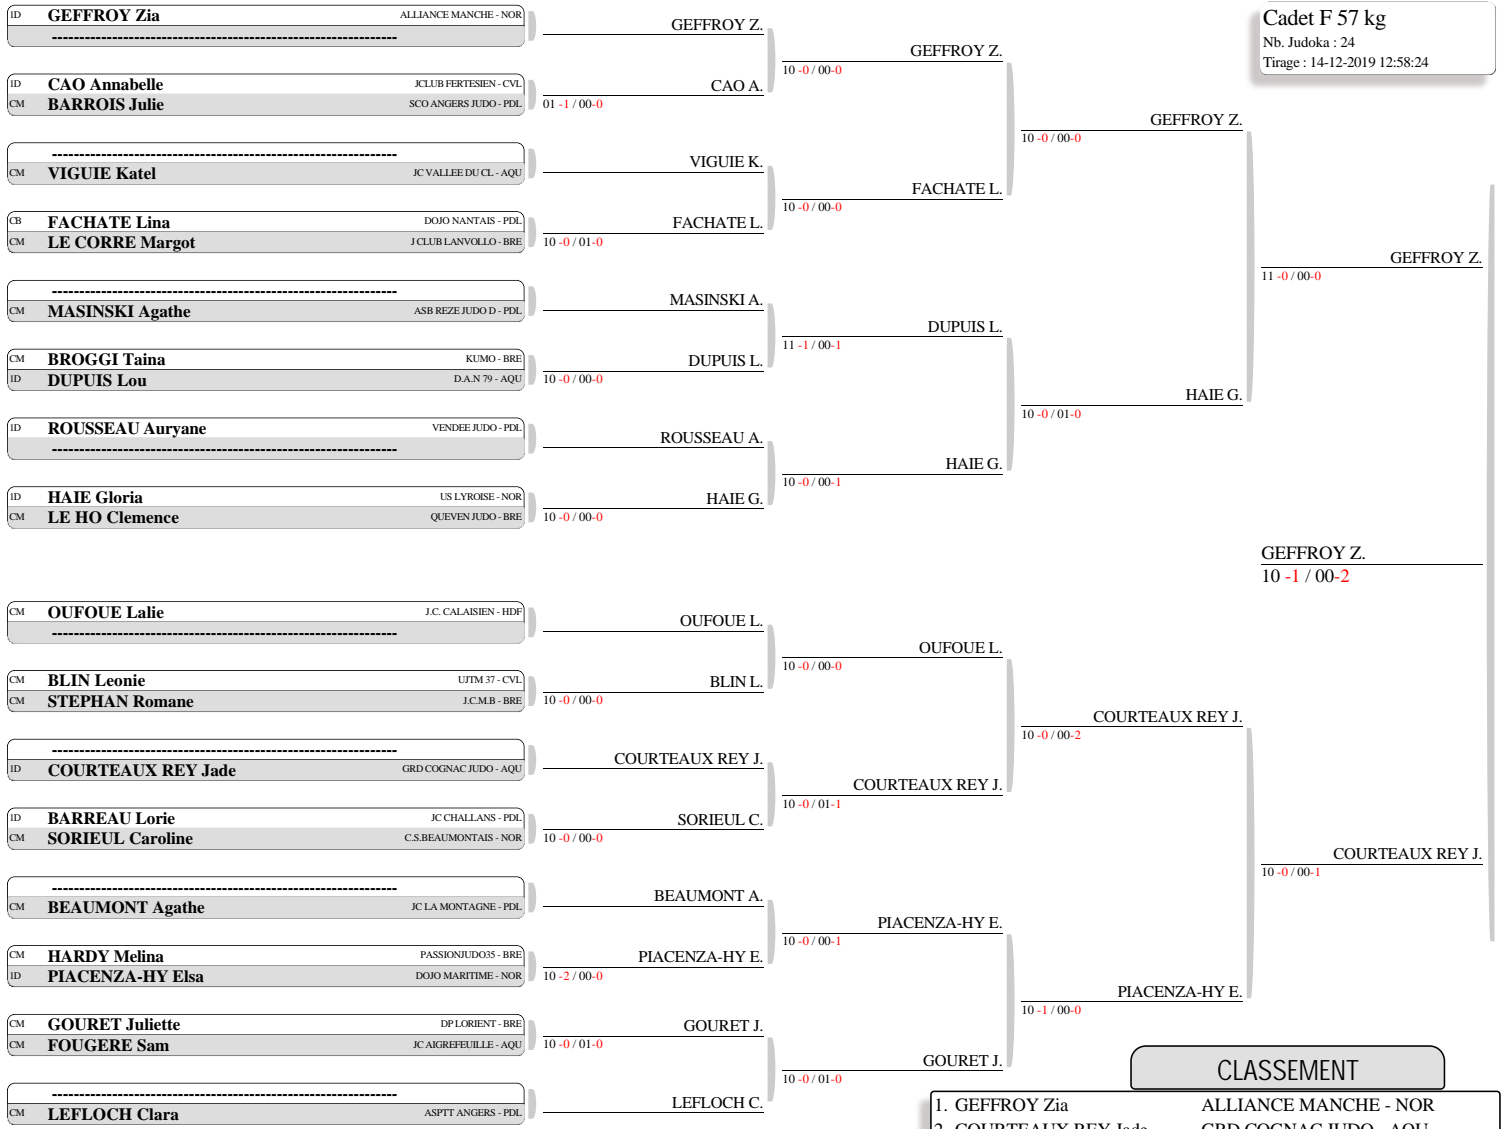

TOURNOI NATIONAL LABEL A NANTES ATLANTIQUE CADETS CADETTES - nantes
TABLEAU (Le14-12-2019)