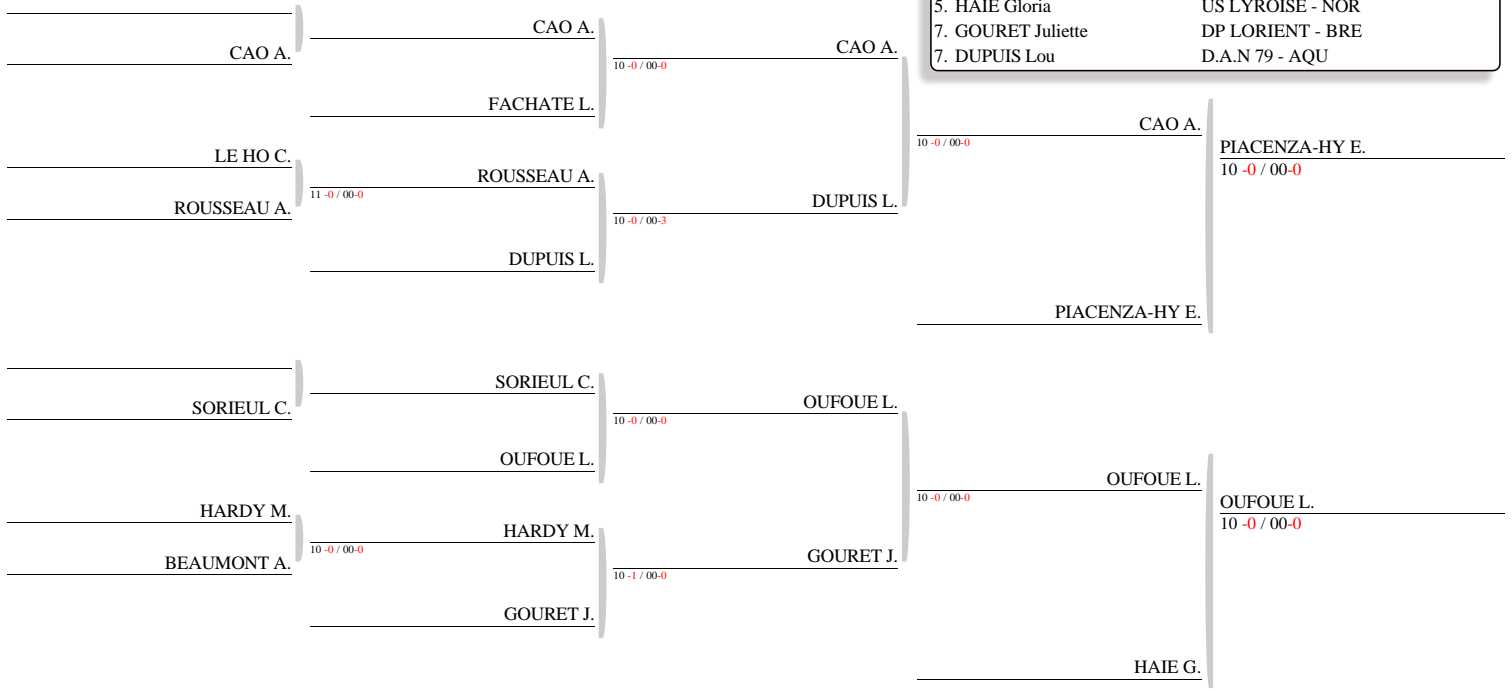

CLASSEMENT

1. GEFROY Zia	ALLIANCE MANCHE - NOR
2. COURTEAUX REY Jade	GRD COGNAC JUDO - AQU
3. PIACENZA-HY Elsa	DOJO MARITIME - NOR
3. OUFOUE Lalie	J.C. CALAISIEEN - HDF
5. CAO Annabelle	JCLUB FERTESIEN - CVL
5. HAIE Gloria	US LYROISE - NOR
7. GOURET Juliette	DP LORIENT - BRE
7. DUPUIS Lou	D.A.N 79 - AQU