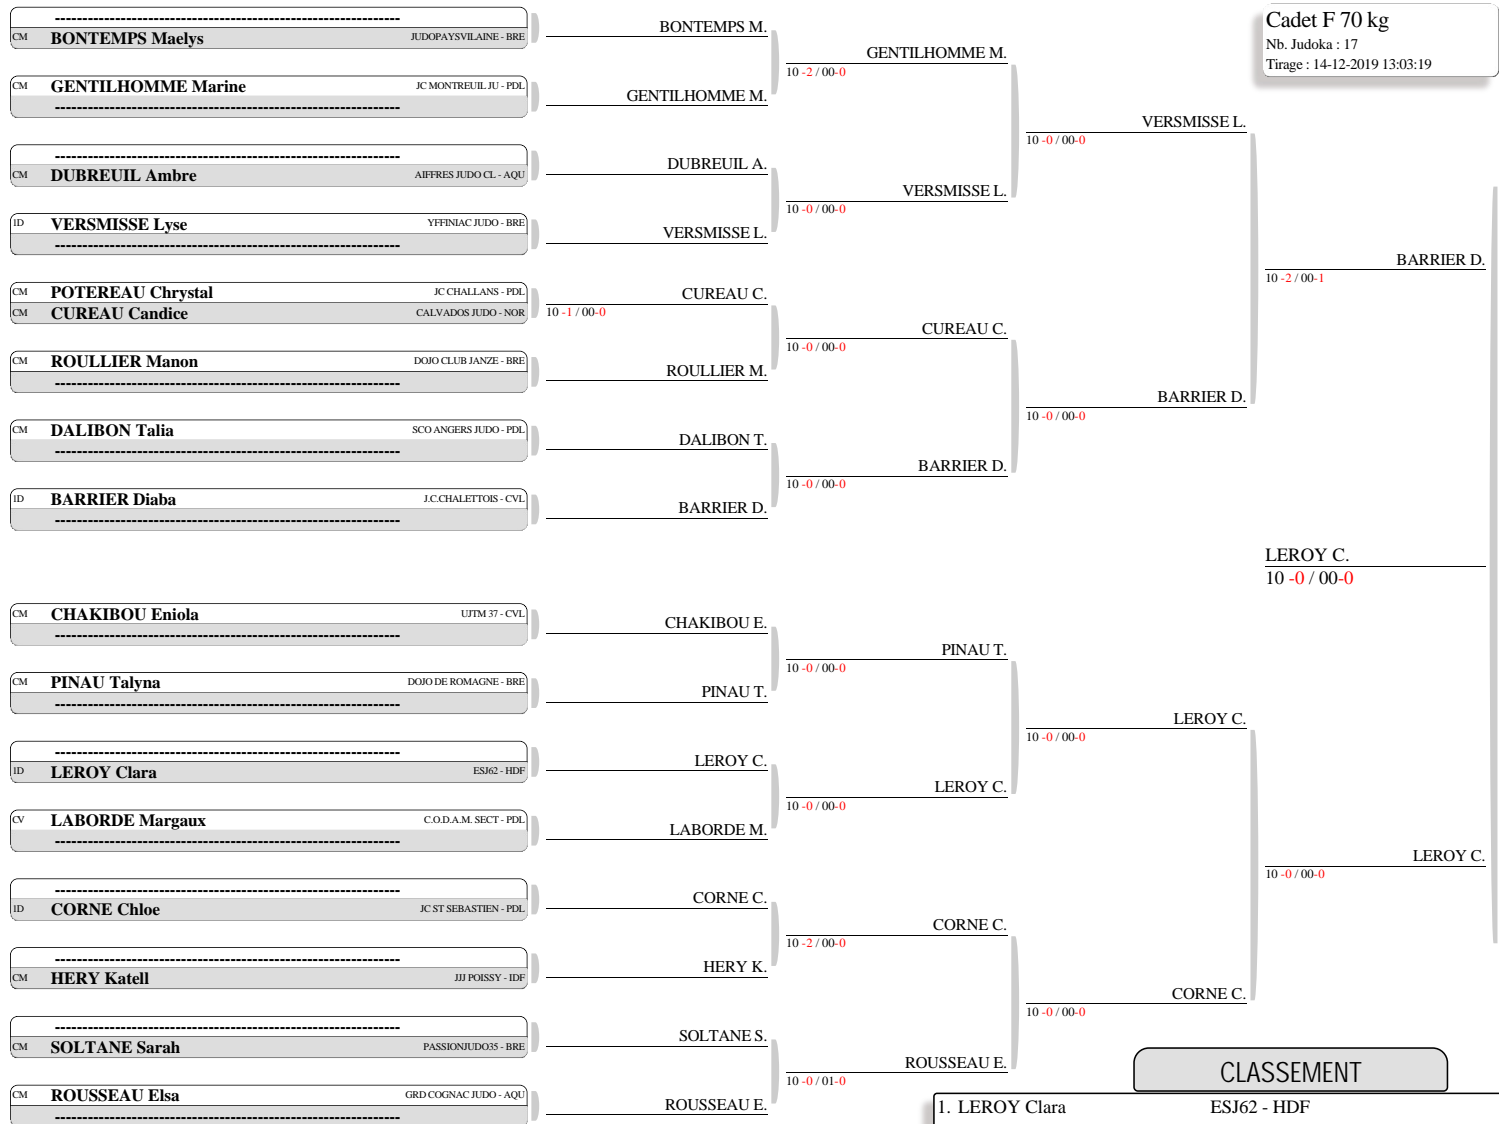

TOURNOI NATIONAL LABEL A NANTES ATLANTIQUE CADETS CADETTES - nantes
TABLEAU (Le14-12-2019)

Cadet F 70 kg
Nb. Judoka : 17
Tirage : 14-12-2019 13:03:19