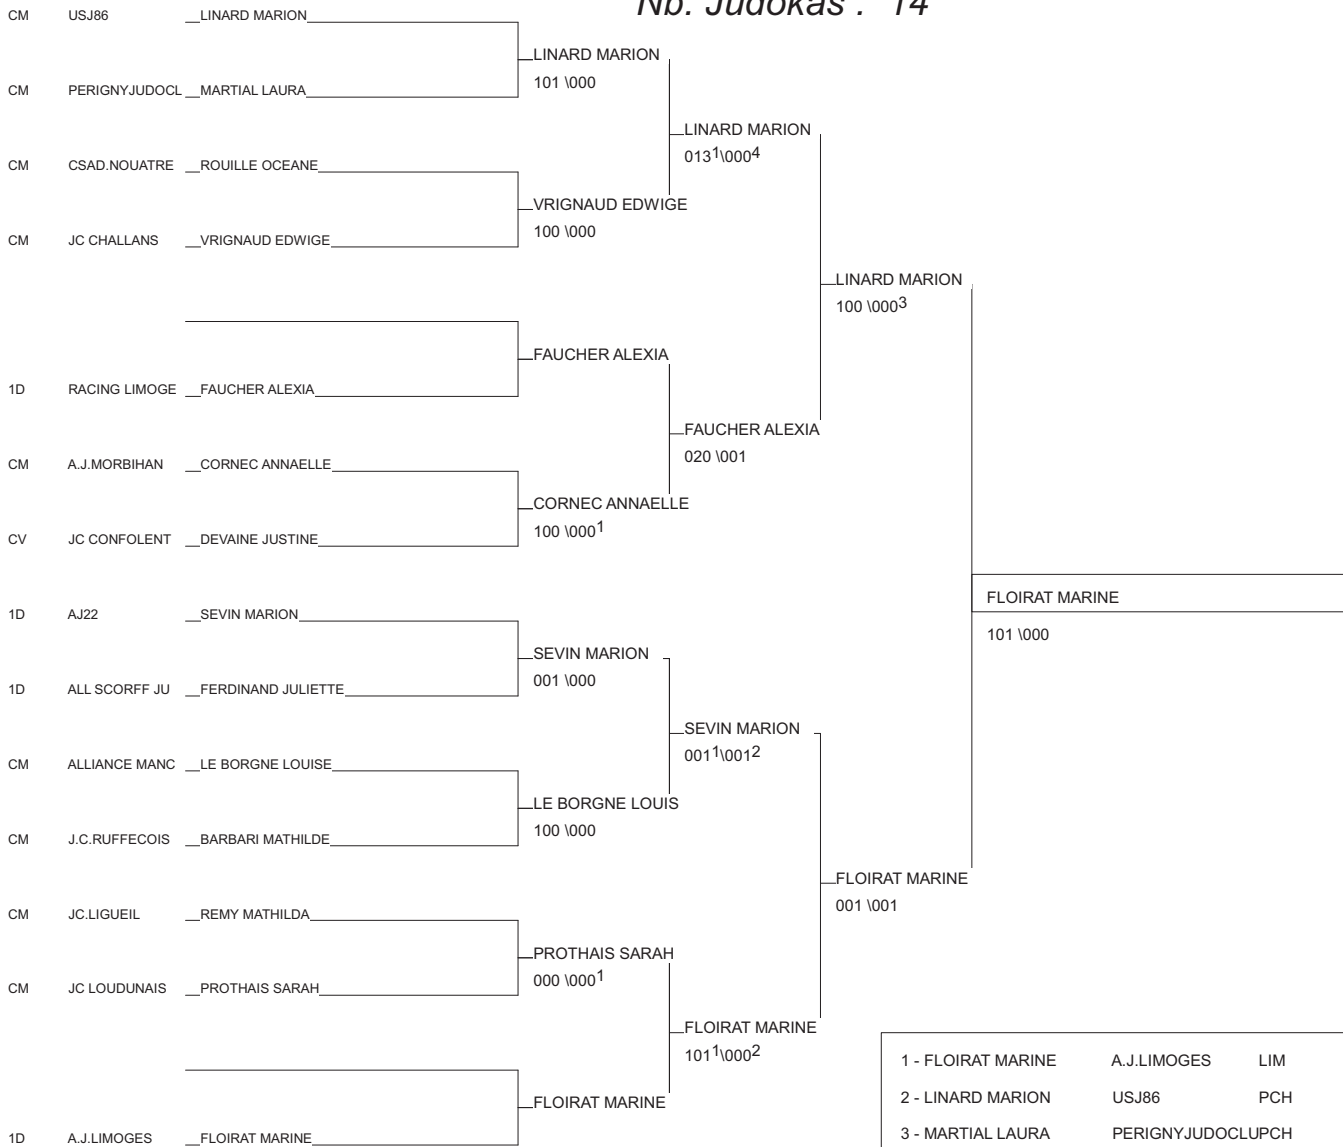

1/2 finale Cadets Cadettes

Chatellerault 15/02/2014

Cat. -48

Nb. Judokas : 14