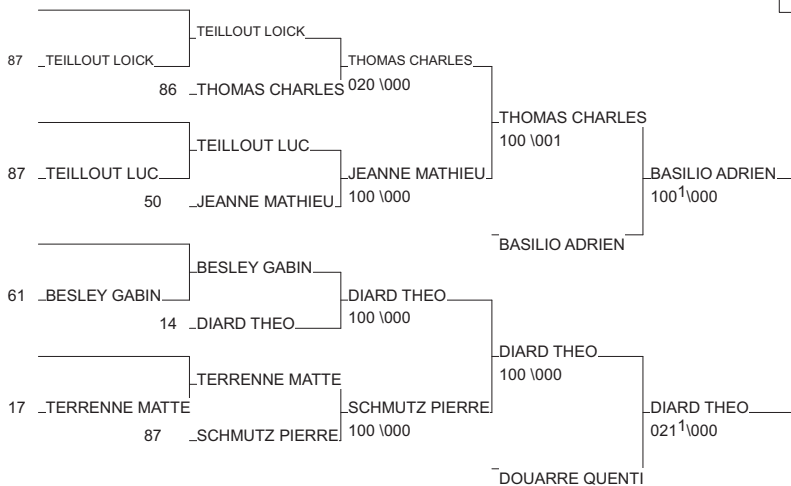

# 1/2 finale Cadets Cadettes

Chatellerault 15/02/2014

Cat. -46

Nb. Judokas : 22

1 - PEZAT THOMAS	LA COURONNE JU PCH	16
2 - CARPOT CLEMENT	J.C. CHAPELAIN PCH	17
3 - BASILIO ADRIEN	JC.BALGENTIEN TBO	45
3 - DIARD THEO	A.S.CABOURG NOR	14
5 - THOMAS CHARLES	JUDO CLUB MIOS PCH	86
5 - DOUARRE QUENTIN	JC Argentanais NOR	61
7 - JEANNE MATHIEU	J.C.ST LOIS NOR	50
7 - SCHMUTZ PIERRE	RACING LIMOGES LIM	87