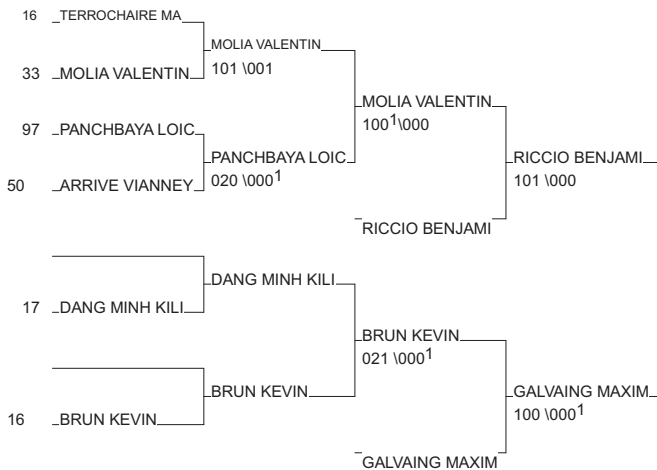

# 1/2 finale Cadets Cadettes

Chatellerault 15/02/2014

Cat. -90

Nb. Judokas : 12

1 - TELNOFF QUENTIN	ATLANTIQUE JUD PCH	17
2 - NEVEU BAPTISTE	ENTENTE ROCH PCH	17
3 - RICCIO BENJAMIN	UJBAS AQU	33
3 - GALVAING MAXIME	JC.DESCARTES TBO	37
5 - MOLIA VALENTIN	UJBAS AQU	33
5 - BRUN KEVIN	ANGOULEME JUD PCH	16
7 - PANCHBAYA LOIC	ALLIANCE JUDO REU	97
7 - DANG MINH KILIAN	JUDO CLUB DU T PCH	17

# 1/2 finale Cadets Cadettes

Chatellerault 15/02/2014

Cat. +90

Nb. Judokas : 4

Poule n° 1

1D	16	PCH	CHADOUTEAUD ADR	OuestCharenteJu	1002	000F	100	2/20	2
CM	86	PCH	JOUANNEAU ROMAI	JCC COUHE	0002	0002	021	1/10	3
CM	87	LIM	DUBUT ROBIN	RACING LIMOGES	100	1013	1002	3/30	1
CM	86	PCH	BLANCHARD GUILL	MJC MONTMORILLO	0004	0001	0001	0/0	4

Ordre des combats: 1x2 - 3x4 - 1x3 - 2x4 - 1x4 - 2x3