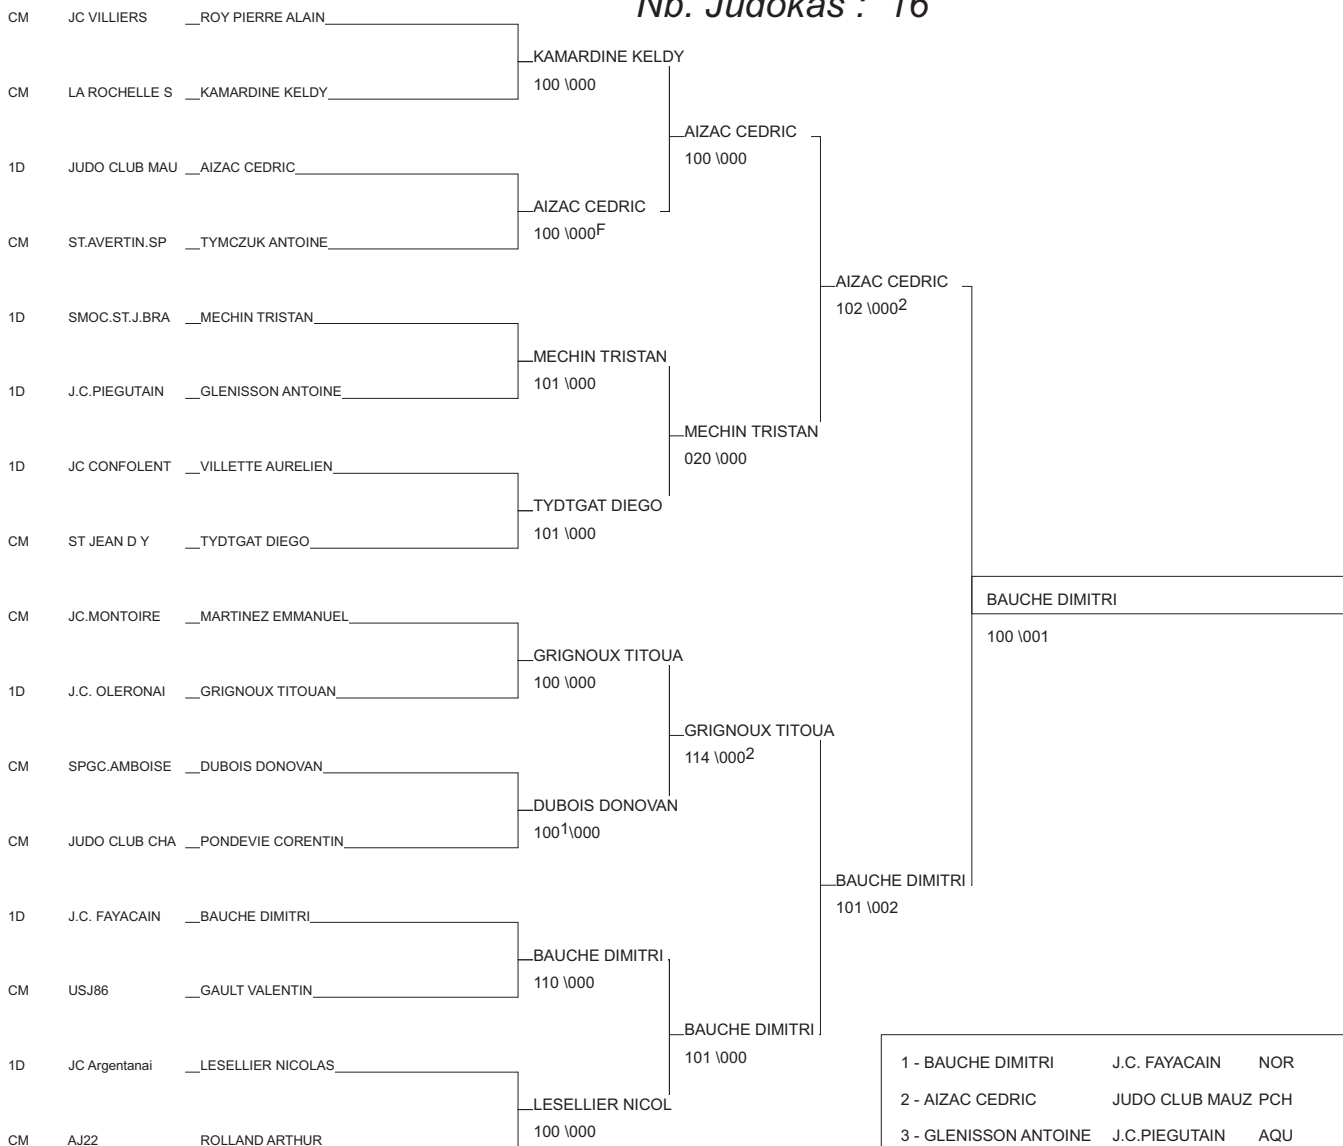

1/2 finale Cadets Cadettes

Chatellerault 15/02/2014

Cat. -81

Nb. Judokas : 16