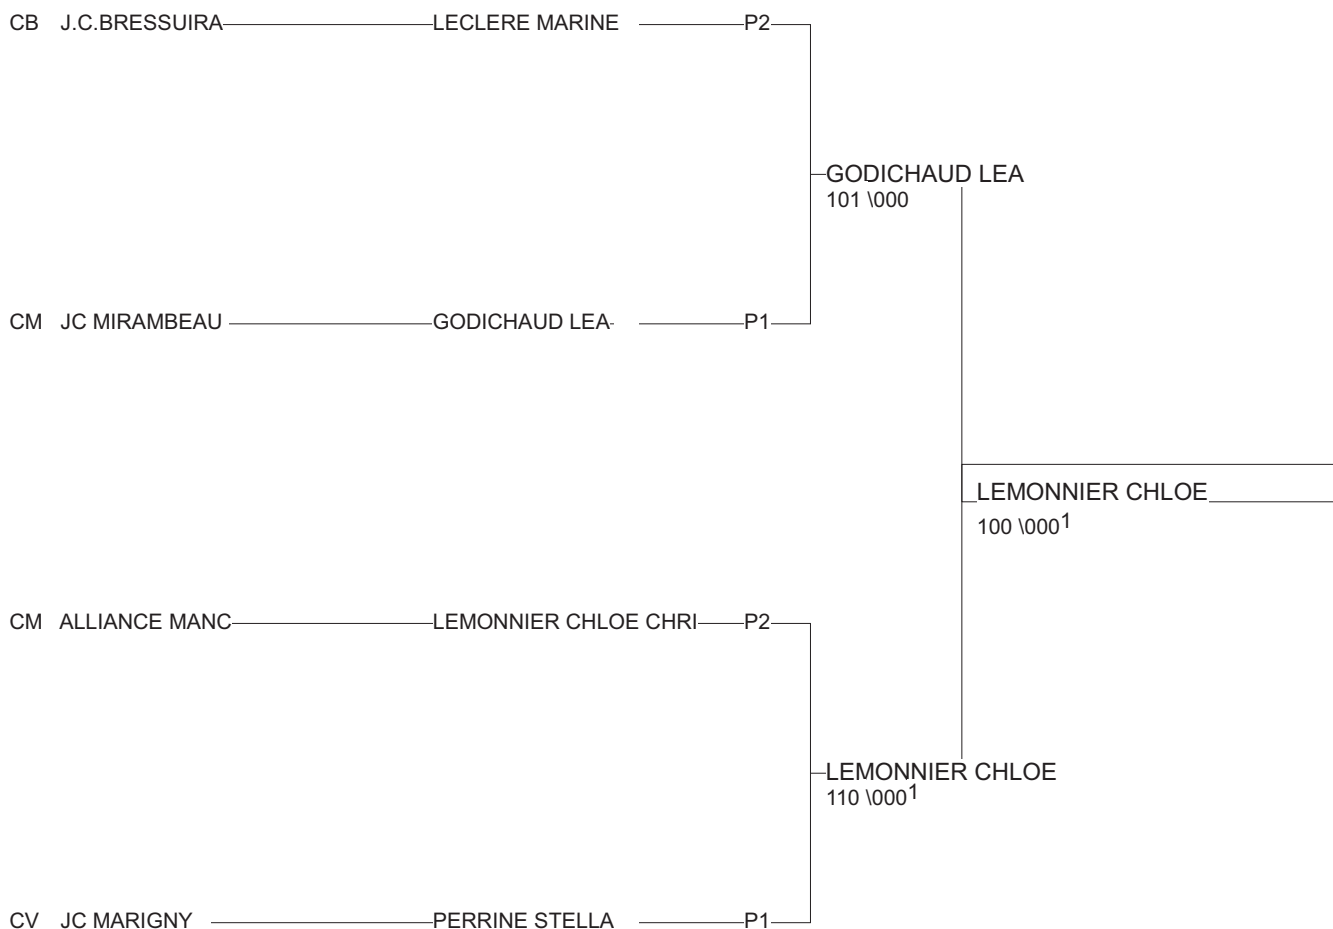

1/2 finale Cadets Cadettes

Chatellerault 15/02/2014

Cat. +70

Nb. Judokas : 4

1 - LEMONNIER CHL ALLIANCE MAINOR	P2
2 - GODICHAUD LEA JC MIRAMBEAPCH	P1
3 - LECLERE MARIN J.C.BRESSUIRPCH	P2
3 - PERRINE STELLA JC MARIGNY PCH	P1