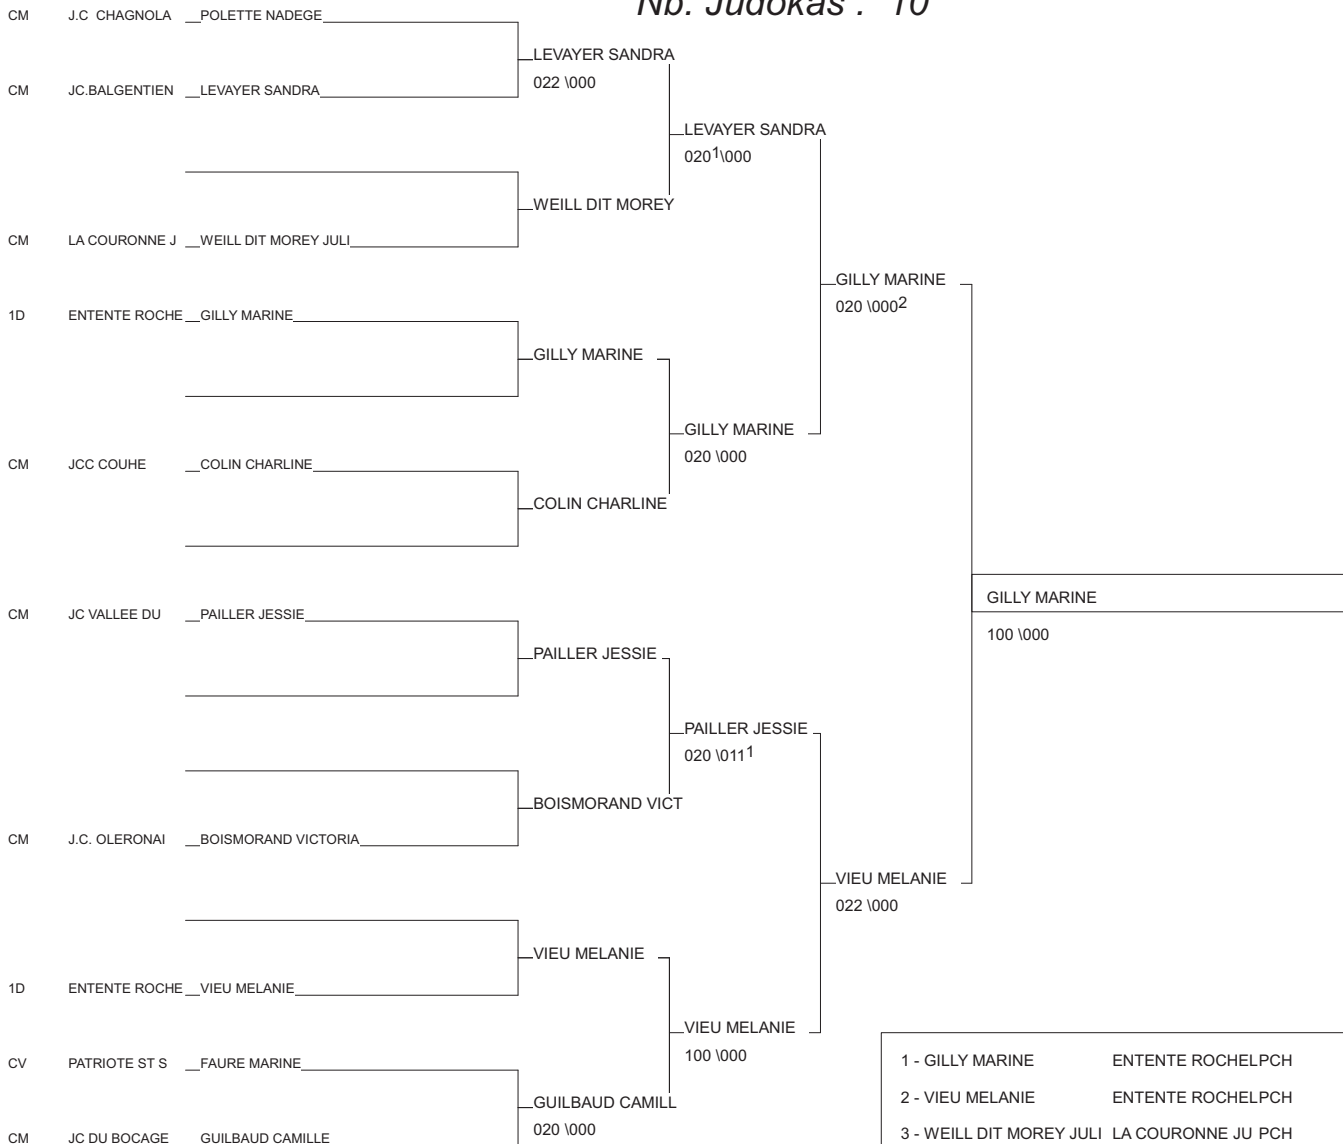

# 1/2 finale Cadets Cadettes

Chatellerault 15/02/2014

Cat. -44

Nb. Judokas : 10

1 - GILLY MARINE	ENTENTE ROCHELPCH	17
2 - VIEU MELANIE	ENTENTE ROCHELPCH	17
3 - WEILL DIT MOREY JULI	LA COURONNE JU PCH	16
3 - GUILBAUD CAMILLE	JC DU BOCAGE B PCH	79
5 - PAILLER JESSIE	JC VALLEE DU C PCH	86
5 - LEVAYER SANDRA	JC.BALGENTIEN TBO	45
7 - COLIN CHARLINE	JCC COUHE PCH	86
7 - BOISMORAND VICTORIF J.C. OLERONAI	PCH	17