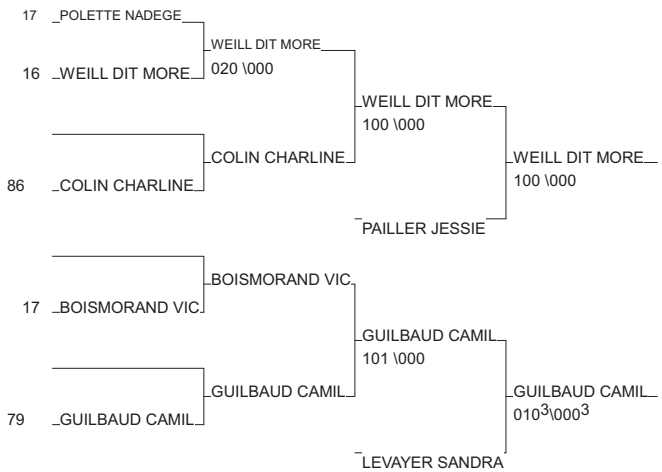

# 1/2 finale Cadets Cadettes

Chatellerault 15/02/2014

Cat. -44

Nb. Judokas : 10

1 - GILLY MARINE	ENTENTE ROCHELPCH	17
2 - VIEU MELANIE	ENTENTE ROCHELPCH	17
3 - WEILL DIT MOREY JULI	LA COURONNE JU PCH	16
3 - GUILBAUD CAMILLE	JC DU BOCAGE B PCH	79
5 - PAILLER JESSIE	JC VALLEE DU C PCH	86
5 - LEVAYER SANDRA	JC.BALGENTIEN TBO	45
7 - COLIN CHARLINE	JCC COUHE PCH	86
7 - BOISMORAND VICTORIF J.C. OLERONAI	PCH	17