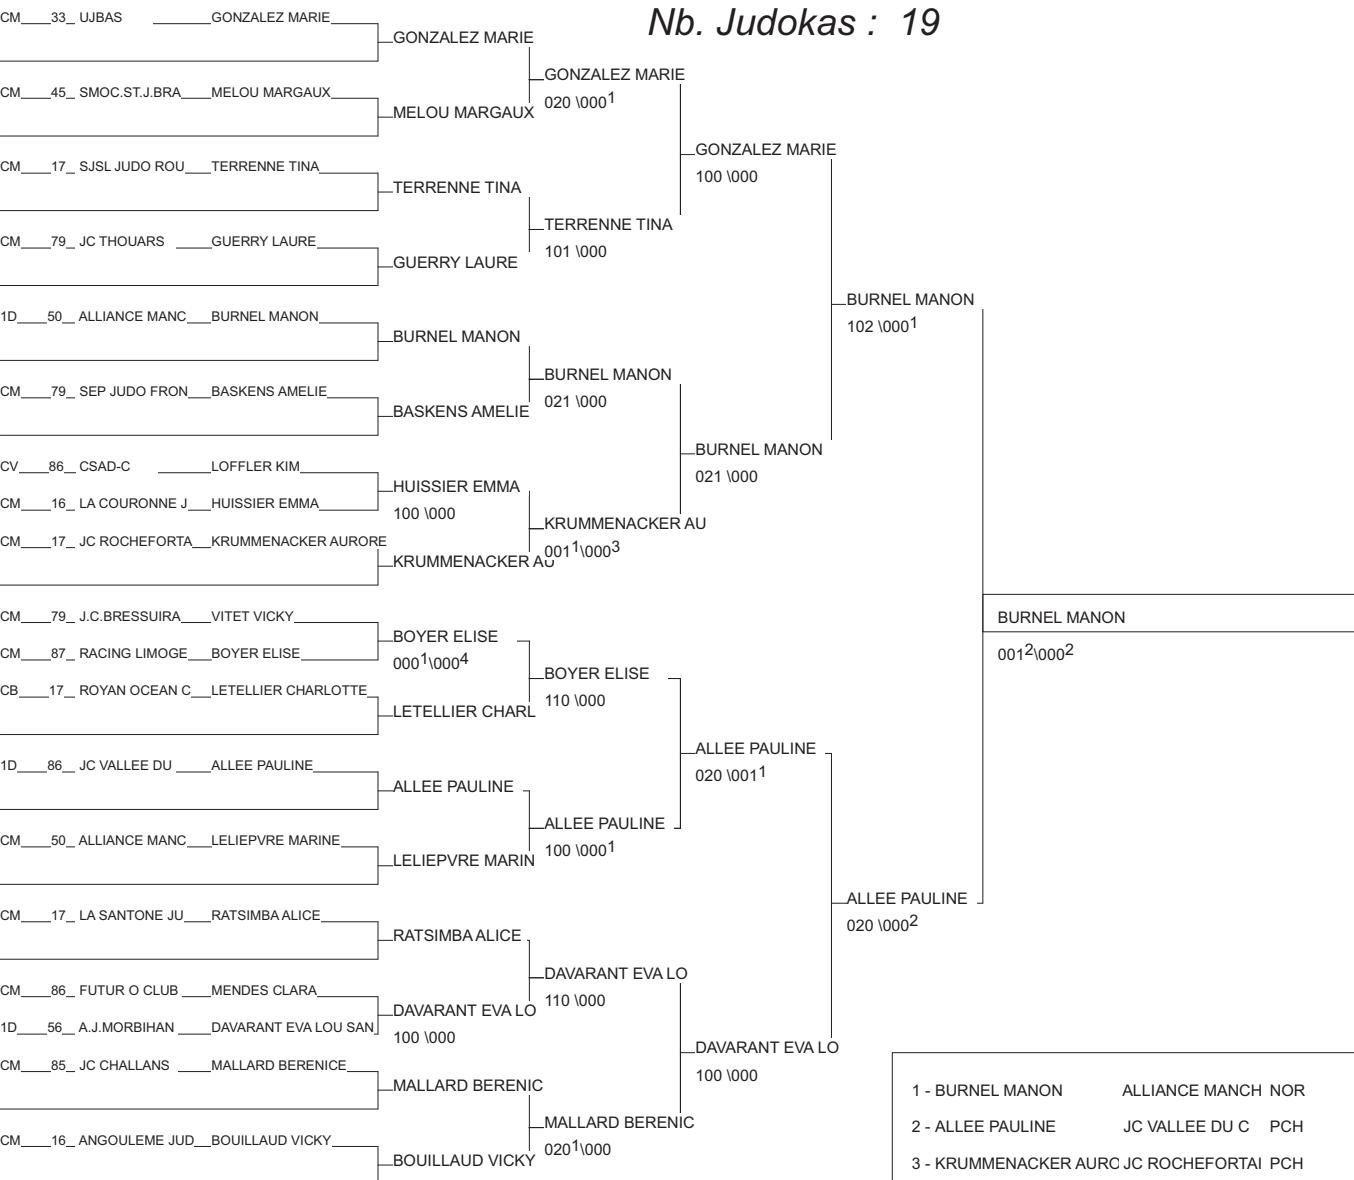

1/2 finale Cadets Cadettes

Chatellerault 15/02/2014

Cat. -52

Nb. Judokas : 19