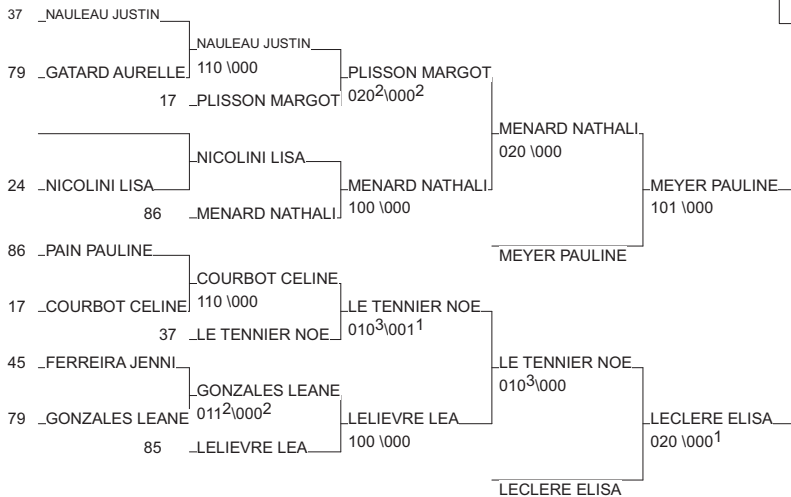

# 1/2 finale Cadets Cadettes

Chatelleraut 15/02/2014

Cat. -57

Nb. Judokas : 24

1 - BEYSSAC POULIN HELE JUDO RETAIS	PCH	17
2 - BAUDET LAURENE	A.J.MORBIHAN BRE	56
3 - MEYER PAULINE	TATAMI ST HILA NOR	50
3 - LECLERE ELISA	ALLIANCE MANCH NOR	50
5 - MENARD NATHALIE	USJ86 PCH	86
5 - LE TENNIER NOEMIE	AS.MONTS JUDO TBO	37
7 - PLISSON MARGOT	J.C.AIGREFEUIL PCH	17
7 - LELIEVRE LEA	COTE DE LUMIER PDL	85