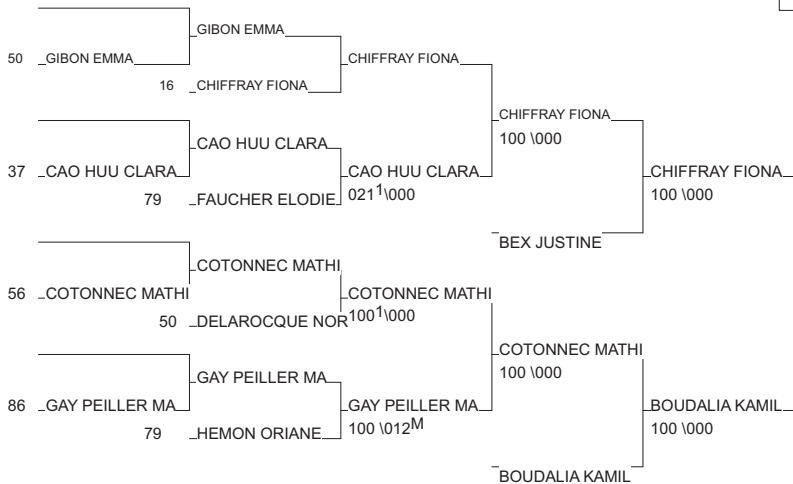

# 1/2 finale Cadets Cadettes

Chatellerault 15/02/2014

Cat. -63

Nb. Judokas : 24

1 - BROTTIER LORENZA	USJ86	PCH	86
2 - FEREOAL CAMILLE	J.C.ALENCONNAI	NOR	61
3 - CHIFFRAY FIONA	LA COURONNE JU	PCH	16
3 - BOUDALIA KAMILIA	CM FLOIRAC	AQU	33
5 - BEX JUSTINE	A.J.LIMOGES	LIM	87
5 - COTONNEC MATHILDE	A.J.MORBIHAN	BRE	56
7 - CAO HUU CLARA	JC.DESCARTES	TBO	37
7 - GAY PEILLER MATHILDE	USJ86	PCH	86