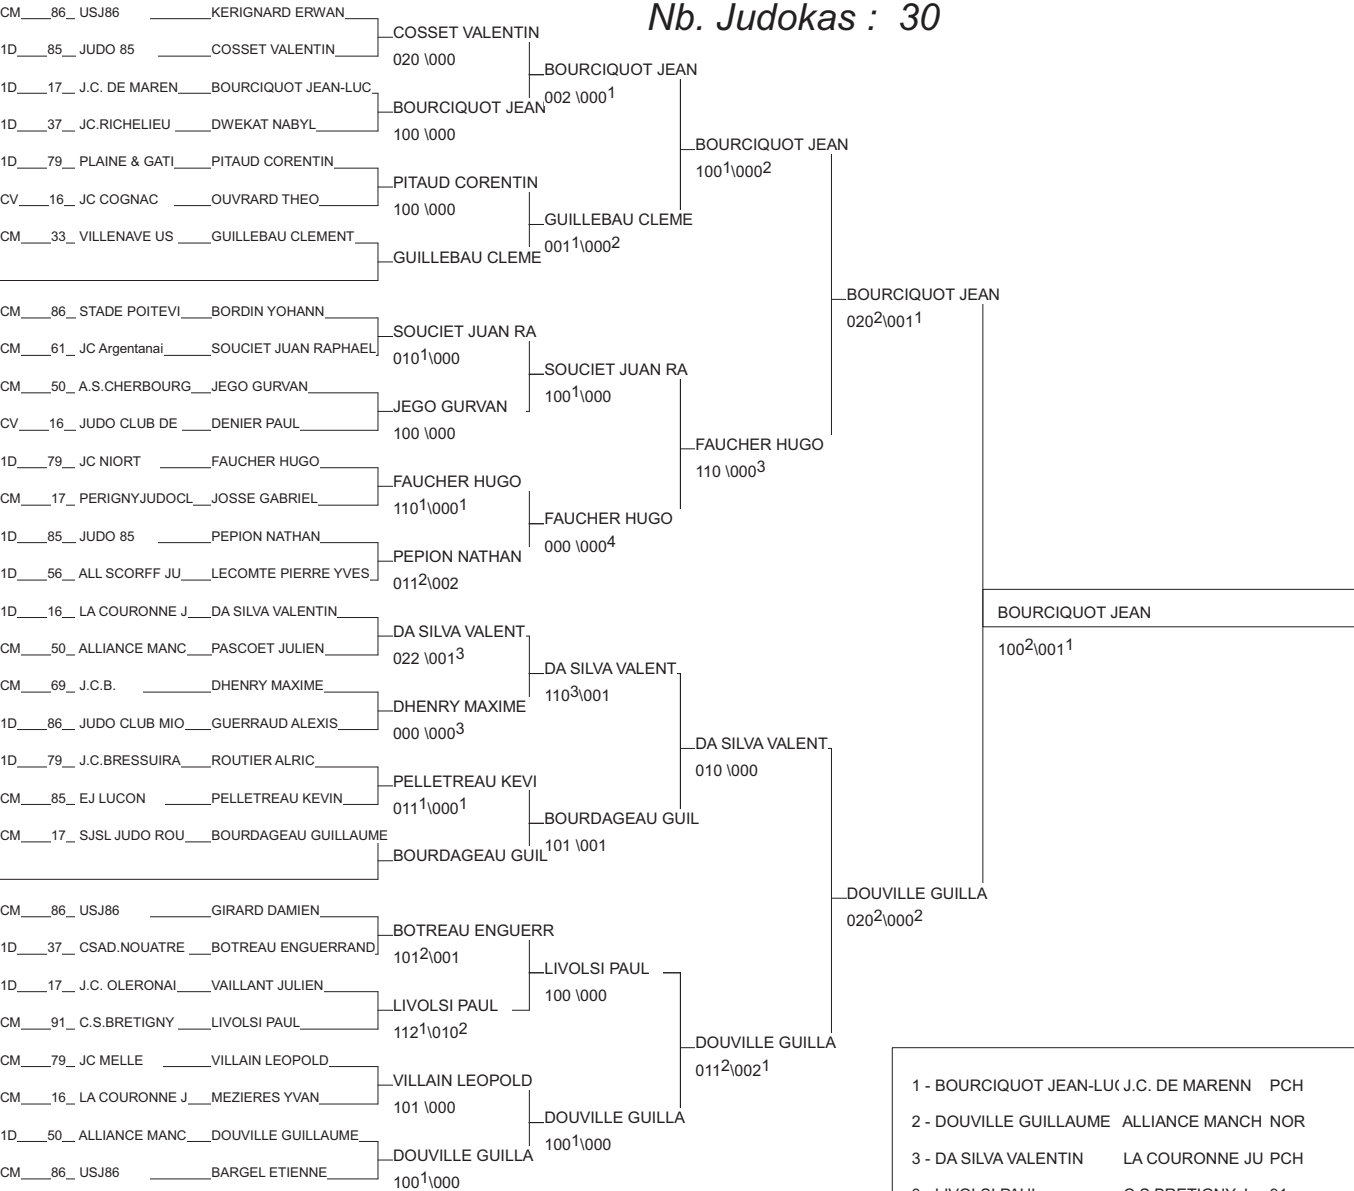

1/2 finale Cadets Cadettes

Chatellerault 15/02/2014

Cat. -66

Nb. Judokas : 30