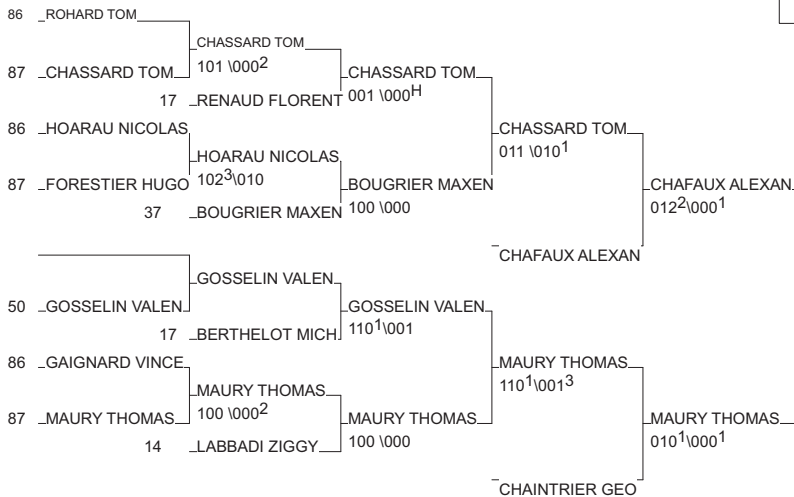

1/2 finale Cadets Cadettes

Chatelleraut 15/02/2014

Cat. -73

Nb. Judokas : 28