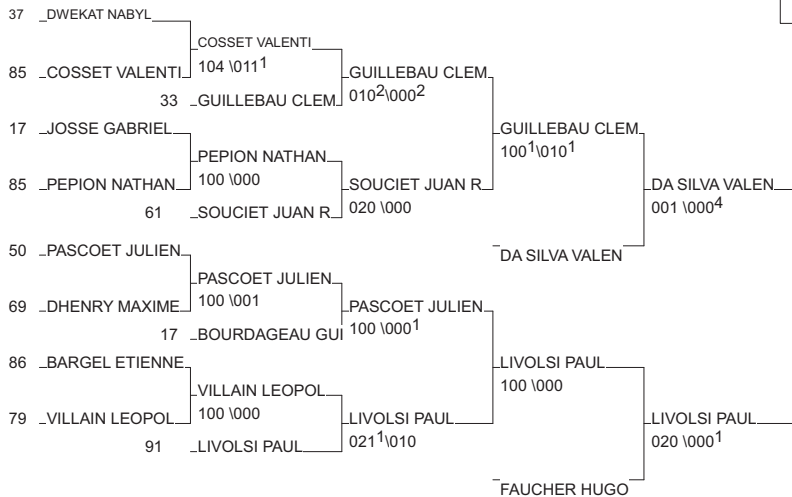

# 1/2 finale Cadets Cadettes

Chatellerault 15/02/2014

Cat. -66

Nb. Judokas : 30

1 - BOURCIQUOT JEAN-LUX	J.C. DE MAREN	PCH	17
2 - DOUVILLE GUILLAUME	ALLIANCE MANCH	NOR	50
3 - DA SILVA VALENTIN	LA COURONNE JU	PCH	16
3 - LIVOLSI PAUL	C.S.BRETIGNY J	91	91
5 - GUILLEBAU CLEMENT	VILLENAVE US	AQU	33
5 - FAUCHER HUGO	JC NIORT	PCH	79
7 - SOUCIET JUAN RAPHAEL	JC Argentanais	NOR	61
7 - PASCOET JULIEN	ALLIANCE MANCH	NOR	50