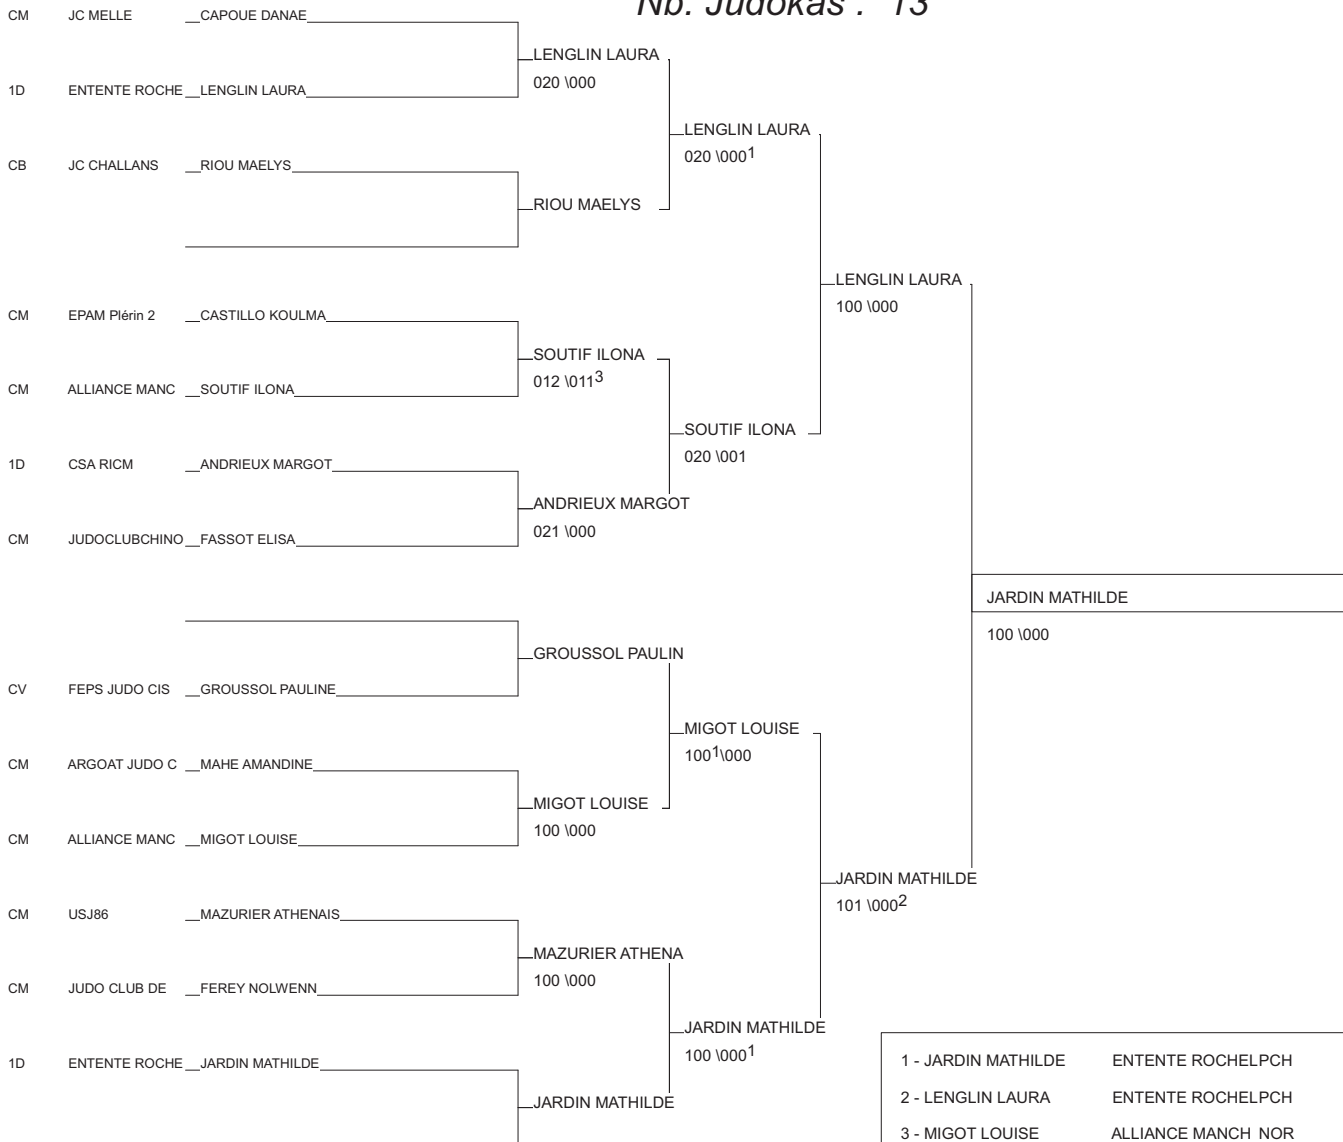

1/2 finale Cadets Cadettes

Chatellerault 15/02/2014

Cat. -70

Nb. Judokas : 13