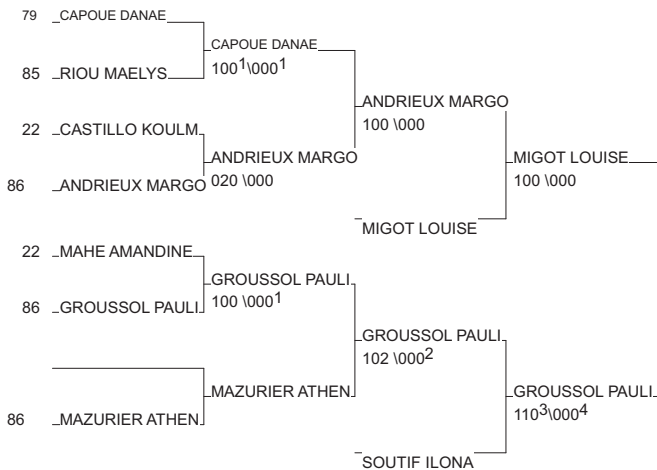

# 1/2 finale Cadets Cadettes

Chatellerault 15/02/2014

Cat. -70

Nb. Judokas : 13

1 - JARDIN MATHILDE	ENTENTE ROCHE PCH	17
2 - LENGLIN LAURA	ENTENTE ROCHE PCH	17
3 - MIGOT LOUISE	ALLIANCE MANCH NOR	50
3 - GROUSSOL PAULINE	FEPS JUDO CISS PCH	86
5 - ANDRIEUX MARGOT	CSA RICM PCH	86
5 - SOUTIF ILONA	ALLIANCE MANCH NOR	50
7 - CAPOUE DANAÉ	JC MELLE PCH	79
7 - MAZURIER ATHENAIS	USJ86 PCH	86