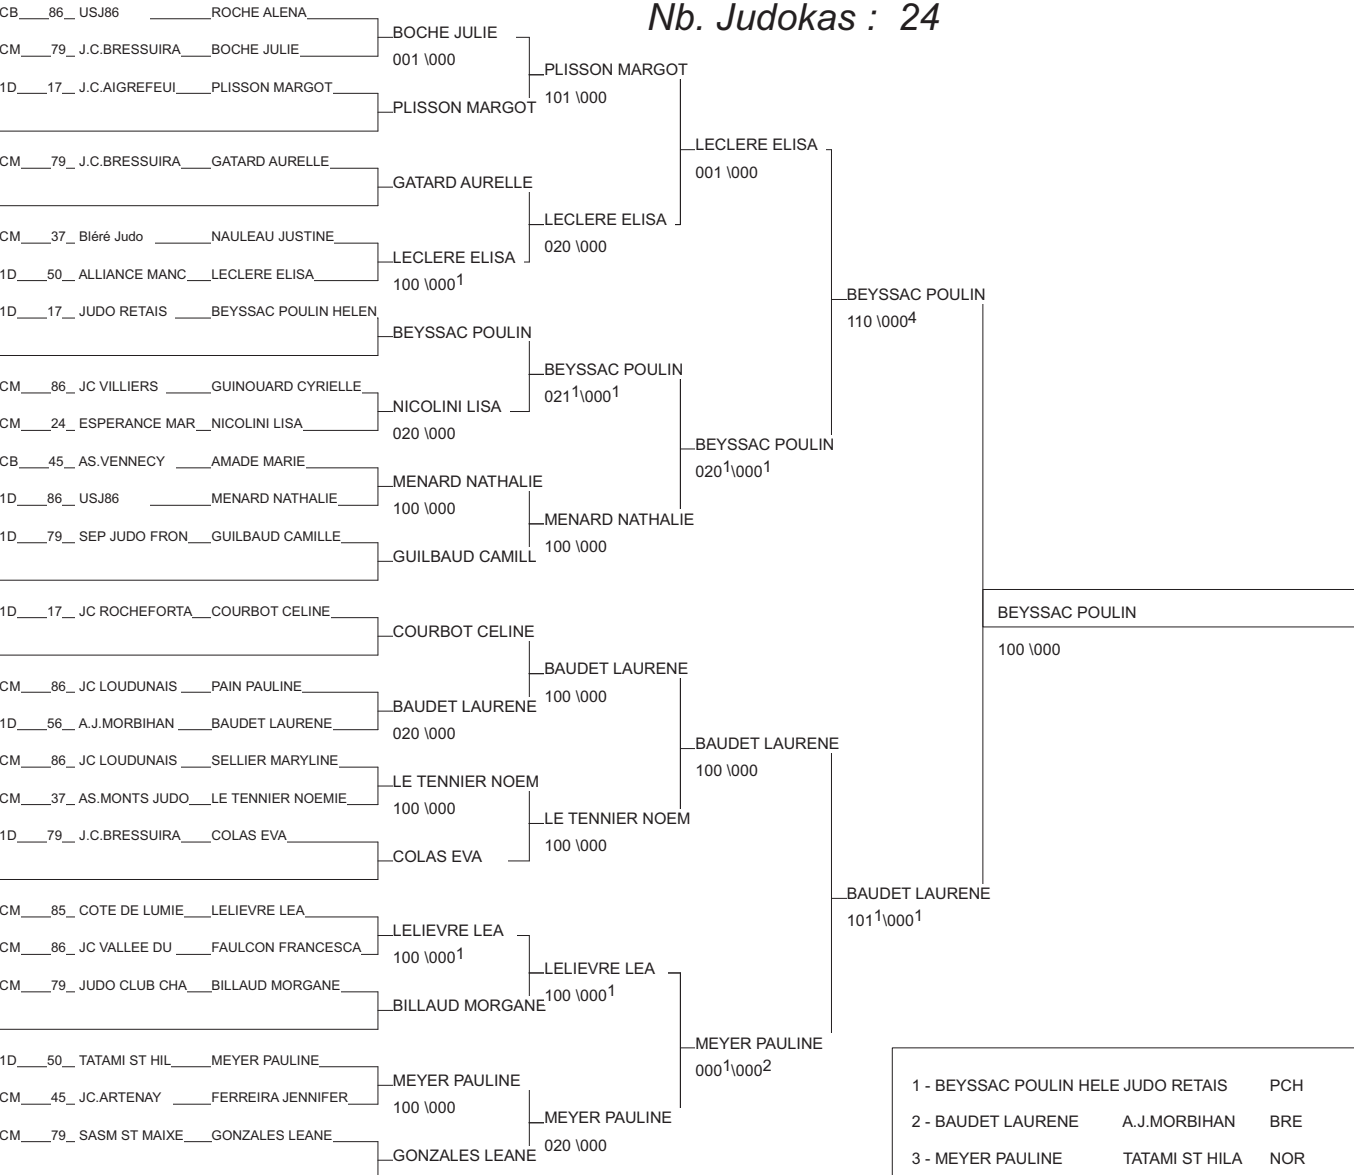

1/2 finale Cadets Cadettes

Chatelleraut 15/02/2014

Cat. -57

Nb. Judokas : 24