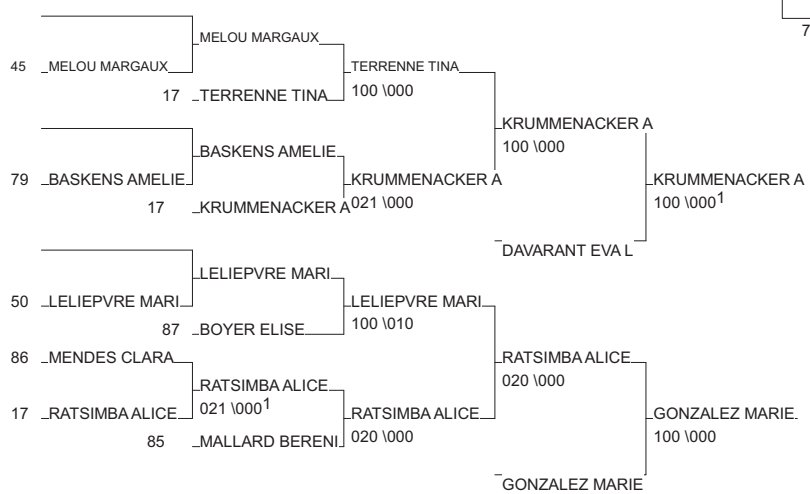

# 1/2 finale Cadets Cadettes

Chatellerault 15/02/2014

Cat. -52

Nb. Judokas : 19

1 - BURNEL MANON	ALLIANCE MANCH NOR	50
2 - ALLEE PAULINE	JC VALLEE DU C PCH	86
3 - KRUMMENACKER AURC JC ROCHEFORTAI	PCH	17
3 - GONZALEZ MARIE	UJBAS AQU	33
5 - DAVARANT EVA LOU SAI A.J.MORBIHAN	BRE	56
5 - RATSIMBA ALICE	LA SANTONE JUD PCH	17
7 - TERRENNE TINA	SJSL JUDO ROUF PCH	17
7 - LELIEPVRE MARINE	ALLIANCE MANCH NOR	50