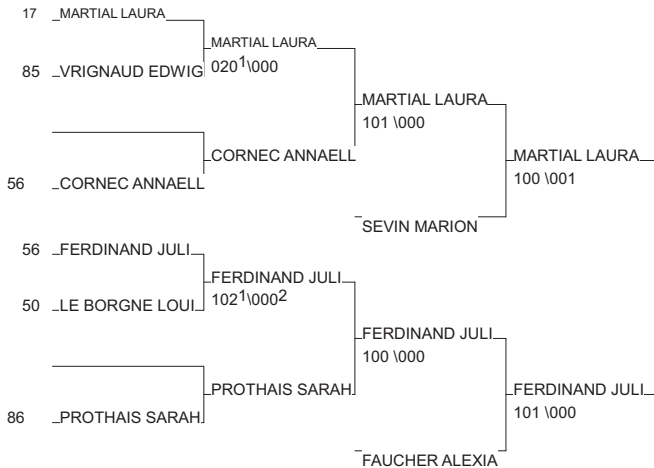

# 1/2 finale Cadets Cadettes

Chatellerault 15/02/2014

Cat. -48

Nb. Judokas : 14

1 - FLOIRAT MARINE	A.J.LIMOGES	LIM	87
2 - LINARD MARION	USJ86	PCH	86
3 - MARTIAL LAURA	PERIGNYJUDOCLUPCH		17
3 - FERDINAND JULIETTE	ALL SCORFF JUD	BRE	56
5 - SEVIN MARION	AJ22	BRE	22
5 - FAUCHER ALEXIA	RACING LIMOGES	LIM	87
7 - CORNEC ANNAELLE	A.J.MORBIHAN	BRE	56
7 - PROTHAIS SARAH	JC LOUDUNAIS	PCH	86