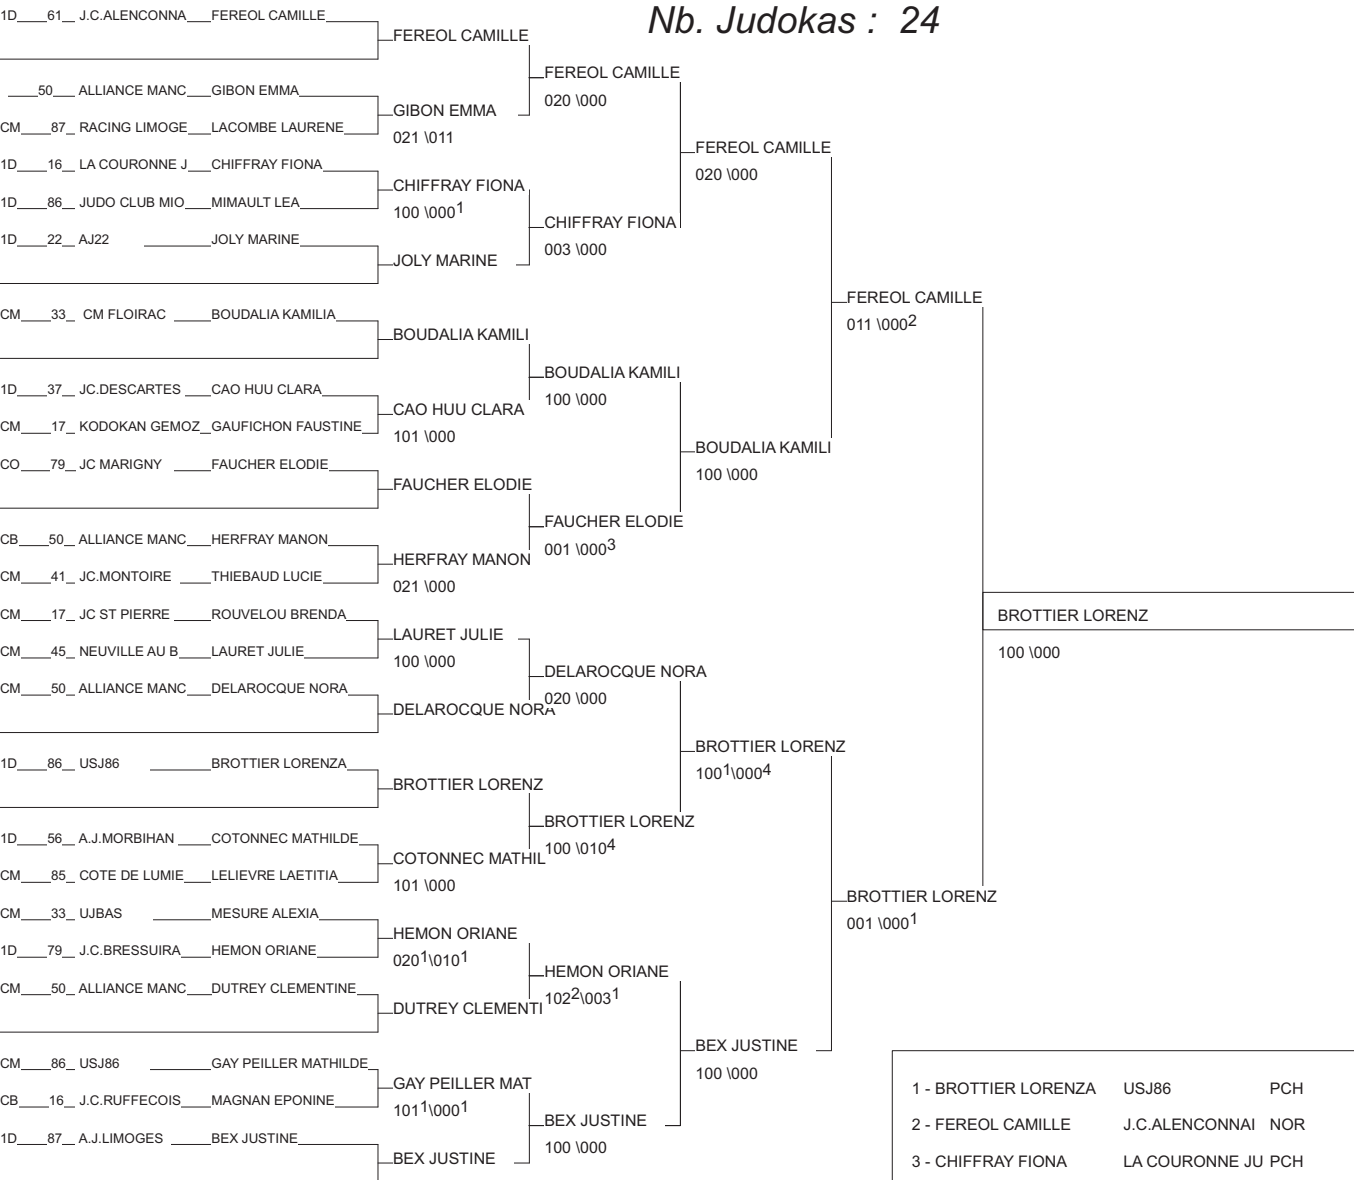

1/2 finale Cadets Cadettes

Chatellerault 15/02/2014

Cat. -63

Nb. Judokas : 24