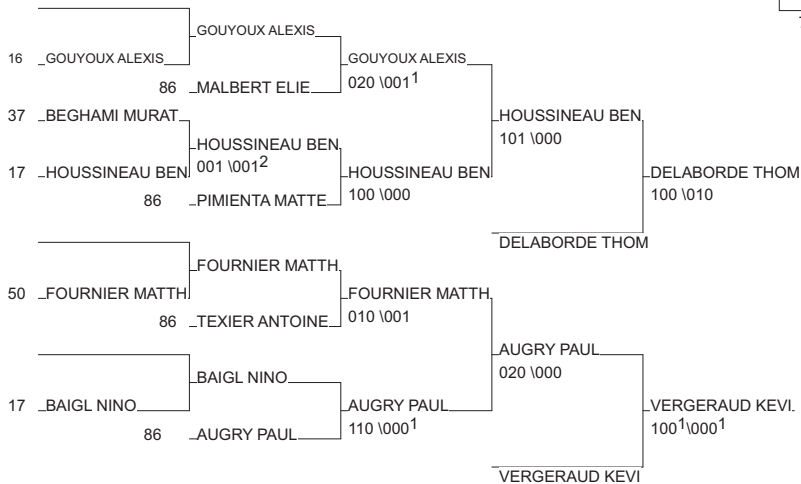

# 1/2 finale Cadets Cadettes

Chatellerault 15/02/2014

Cat. -50

Nb. Judokas : 18

1 - LECONTE DAMIEN	ALLIANCE MANCH NOR	50
2 - COURBIERE NATHAN	LA COURONNE JU PCH	16
3 - DELABORDE THOMAS	VALECHEL JUDO PCH	16
3 - VERGERAUD KEVIN	LA COURONNE JU PCH	16
5 - HOUSSINEAU BENOIT	JC ST JEAN D Y PCH	17
5 - AUGRY PAUL	JC MONTAMISE PCH	86
7 - GOUYOUX ALEXIS	OuestCharenteJ PCH	16
7 - FOURNIER MATTHIEU	J.C.ST LOIS NOR	50