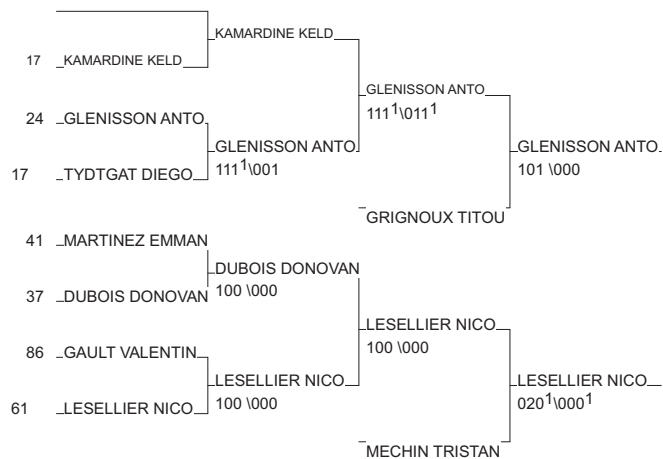

# 1/2 finale Cadets Cadettes

Chatellerault 15/02/2014

Cat. -81

Nb. Judokas : 16

1 - BAUCHE DIMITRI	J.C. FAYACAIN	NOR	14
2 - AIZAC CEDRIC	JUDO CLUB MAUZ PCH		79
3 - GLENNISSON ANTOINE	J.C.PIEGUTAIN	AQU	24
3 - LESELLIER NICOLAS	JC Argentanais	NOR	61
5 - GRIGNOUX TITOUAN	J.C. OLERONAI	PCH	17
5 - MECHIN TRISTAN	SMOC.ST.J.BRAY	TBO	45
7 - KAMARDINE KELDY	LA ROCHELLE SA	PCH	17
7 - DUBOIS DONOVAN	SPGC.AMBOISE	TBO	37

# 1/2 finale Cadets Cadettes

Chatellerault 15/02/2014

Cat. -90

Nb. Judokas : 12

1 - TELNOFF QUENTIN	ATLANTIQUE JUD PCH	17
2 - NEVEU BAPTISTE	ENTENTE ROCH PCH	17
3 - RICCIO BENJAMIN	UJBAS AQU	33
3 - GALVAING MAXIME	JC.DESCARTES TBO	37
5 - MOLIA VALENTIN	UJBAS AQU	33
5 - BRUN KEVIN	ANGOULEME JUD PCH	16
7 - PANCHBAYA LOIC	ALLIANCE JUDO REU	97
7 - DANG MINH KILIAN	JUDO CLUB DU T PCH	17