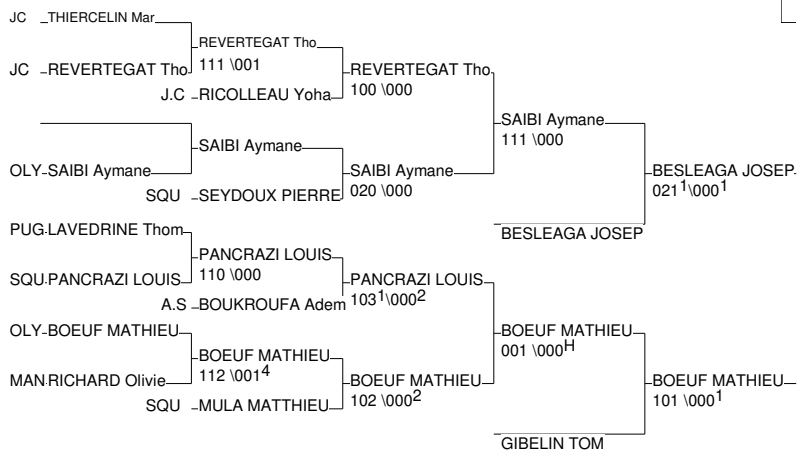

1/2 finales cadets

Marseille 15/02/2014

Cat. -73

Nb. Judokas : 27

1 - RIBOULET GUILLAUME	JUDO CLUB NICE	PACA	JUD
2 - MENOURET GREGORY	VILLENEUVE avi	PACA	VIL
3 - BESLEAGA JOSEPH	NICE JUDO	PACA	NIC
3 - BOEUF MATHIEU	OLYMPIC J NICE	PACA	OLY
5 - SAIBI Aymane	OLYMPIC J NICE	PA	OLY
5 - GIBELIN TOM	JJ SEYNOIS	PACA	JJ
7 - REVERTEGAT Thomas	JC ST MAXIMIN	PA	JC
7 - PAN CRAZI LOUIS	SQUADRA CORSA COR	SQU	SQU