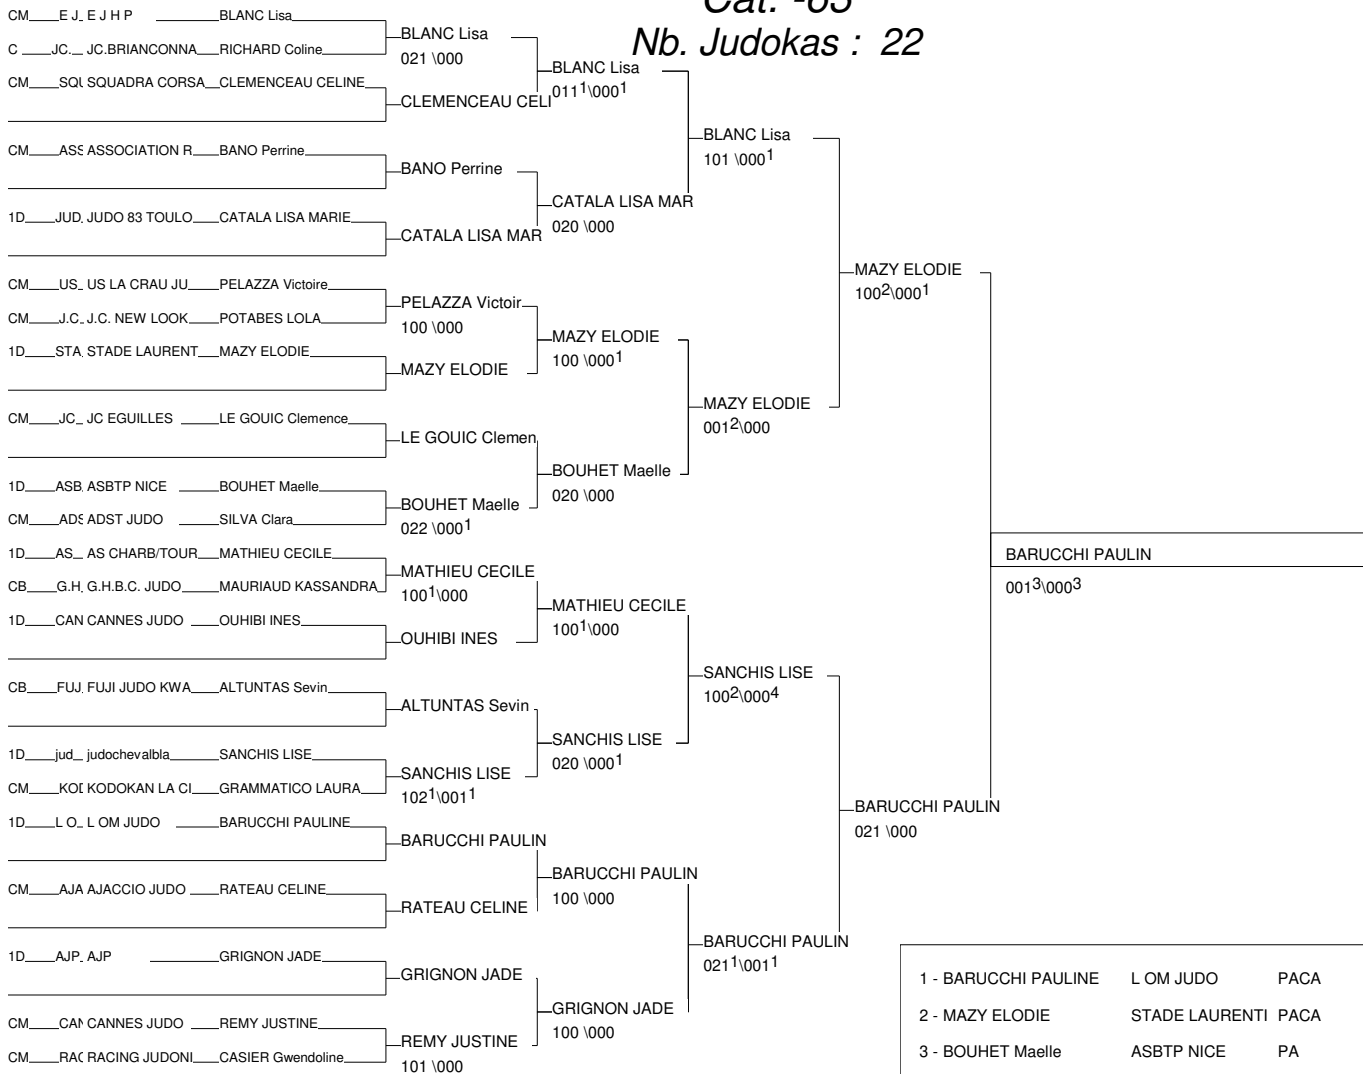

1/2 finales cadets

Marseille 15/02/2014

Cat. -63

Nb. Judokas : 22