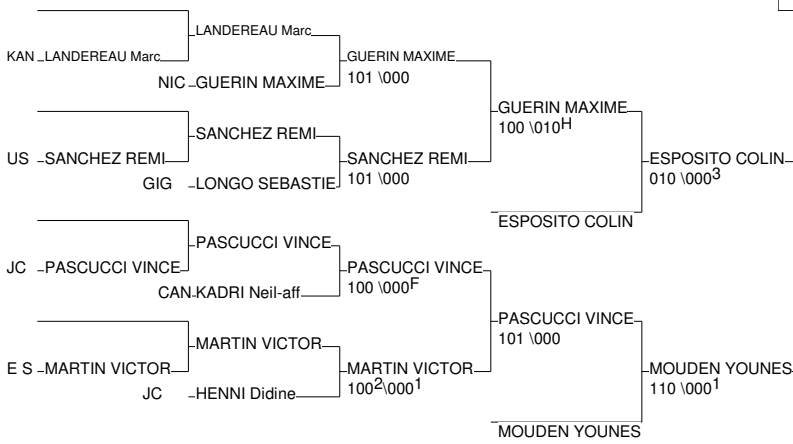

1/2 finales cadets

Marseille 15/02/2014

Cat. -46

Nb. Judokas : 17

1 - CALONE Romain	ADST JUDO	PA	ADS
2 - ROMERO AXEL	DOJO PROVENCALPACA	DOJ	
3 - ESPOSITO COLIN	JUDO 83 TOULON	PACA	JUD
3 - MOUDEN YOUNES	JUDO SP.VITROL	PACA	JUD
5 - GUERIN MAXIME	NICE JUDO	PACA	NIC
5 - PASCUCCI VINCENT	JC MONACO	PACA	JC
7 - SANCHEZ REMI	US LA CRAU JUD	PACA	US
7 - MARTIN VICTOR	E S C L JUDO	PACA	E S