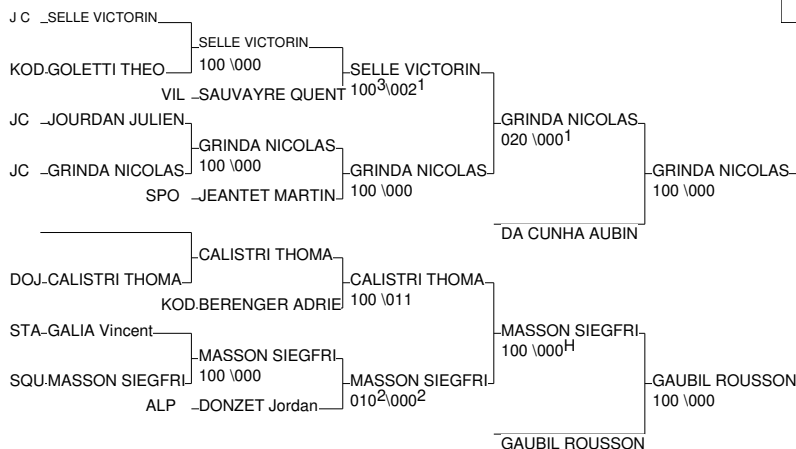

1/2 finales cadets

Marseille 15/02/2014

Cat. -81

Nb. Judokas : 22