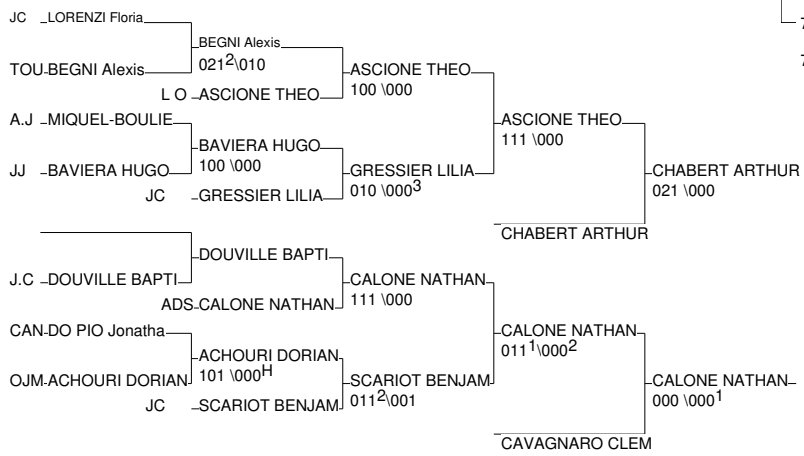

1/2 finales cadets

Marseille 15/02/2014

Cat. -55

Nb. Judokas : 27

1 - CABOT MATHIEU	NICE JUDO	PACA	NIC
2 - DUBOC ALEXANDRE	OLYMPIC J NICE	PACA	OLY
3 - CHABERT ARTHUR	JUDO CLUB DE T	PACA	JUD
3 - CALONE NATHAN	ADST	PA	ADS
5 - ASCIONE THEO	L OM JUDO	PACA	LO
5 - CAVAGNARO CLEMENT OJM		PACA	OJM
7 - GRESSIER LILIAN	JC CENTRE VAR	PACA	JC
7 - SCARIOT BENJAMIN	JC MONACO	PACA	JC