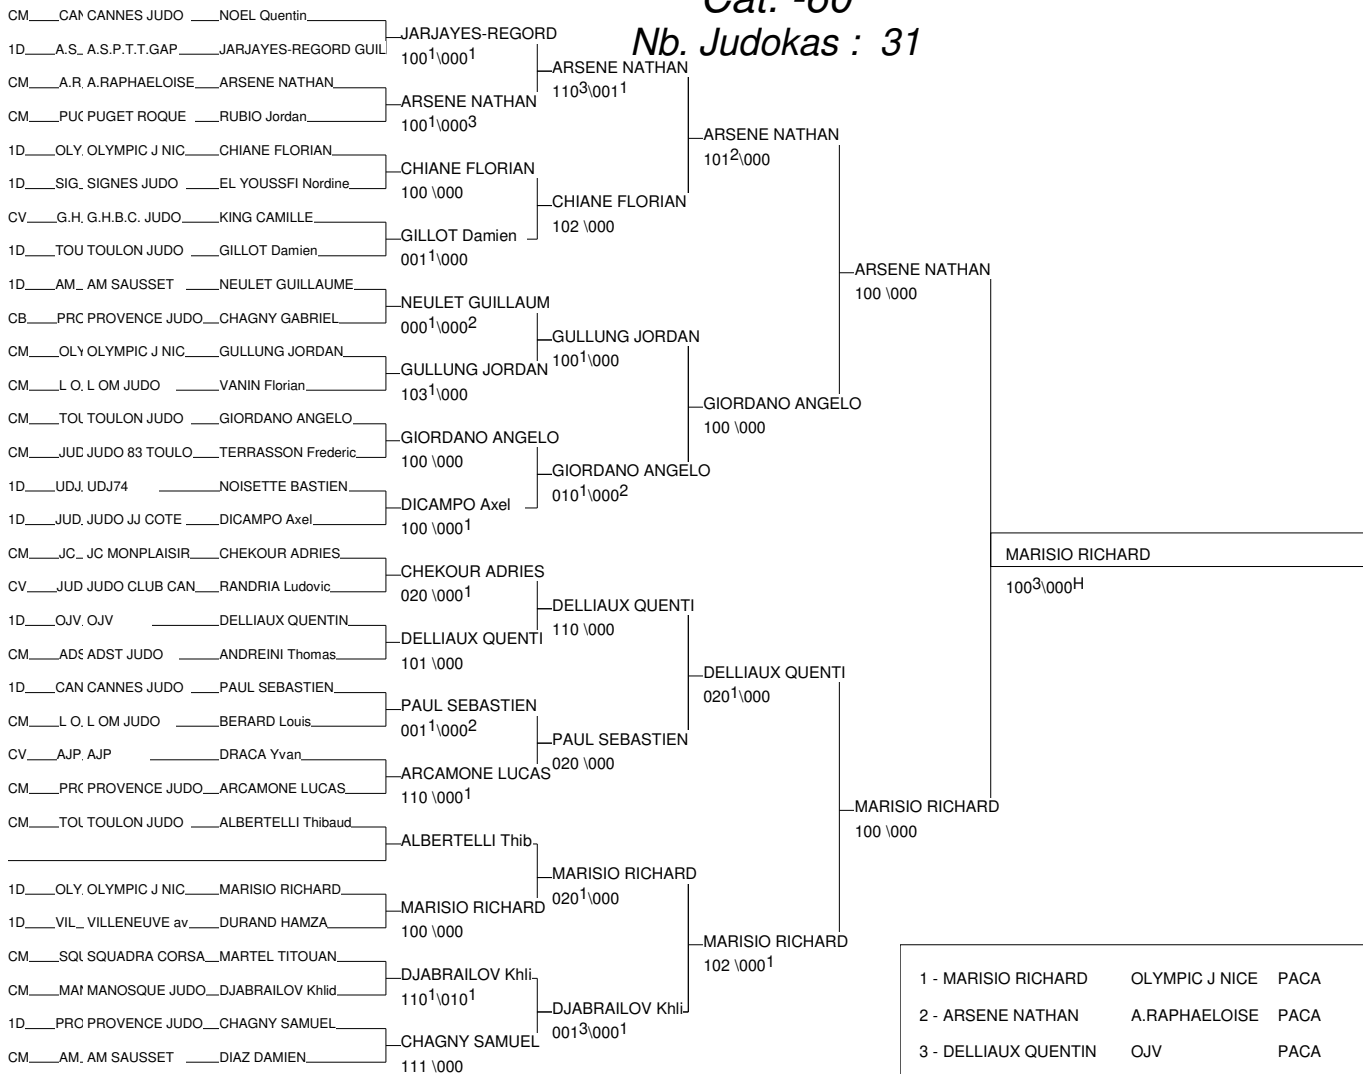

1/2 finales cadets

Marseille 15/02/2014

Cat. -60

Nb. Judokas : 31