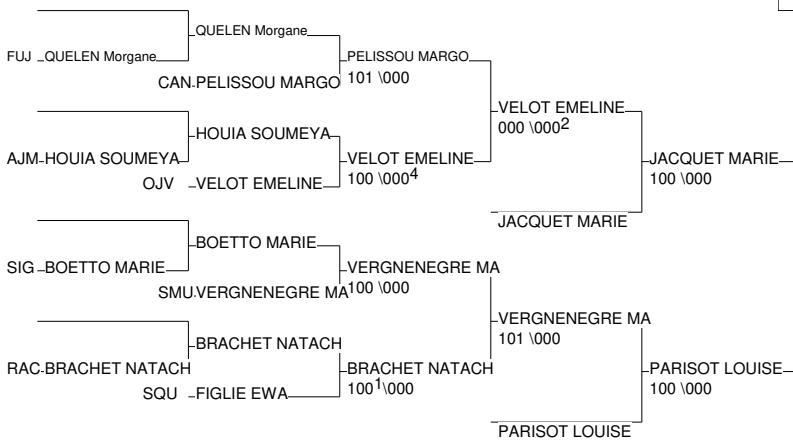

1/2 finales cadets

Marseille 15/02/2014

Cat. -57

Nb. Judokas : 17

1 - GANGBES KESYA	JUDO 83 TOULON	PACA	JUD
2 - BENJAMIN MARINA	OLYMPIC J NICE	PACA	OLY
3 - JACQUET MARIE	US LA CRAU JUD	PACA	US
3 - PARISOT LOUISE	DOJO AZUREEN J	PACA	DOJ
5 - VELOT EMELINE	OJV	PACA	OJV
5 - VERGNENEGRE MATHIL	SMUC MARSEILLE	PACA	SMU
7 - PELISSOU MARGOT	CANNES JUDO	PACA	CAN
7 - BRACHET NATACHA	RACING JUDONIC	PACA	RAC