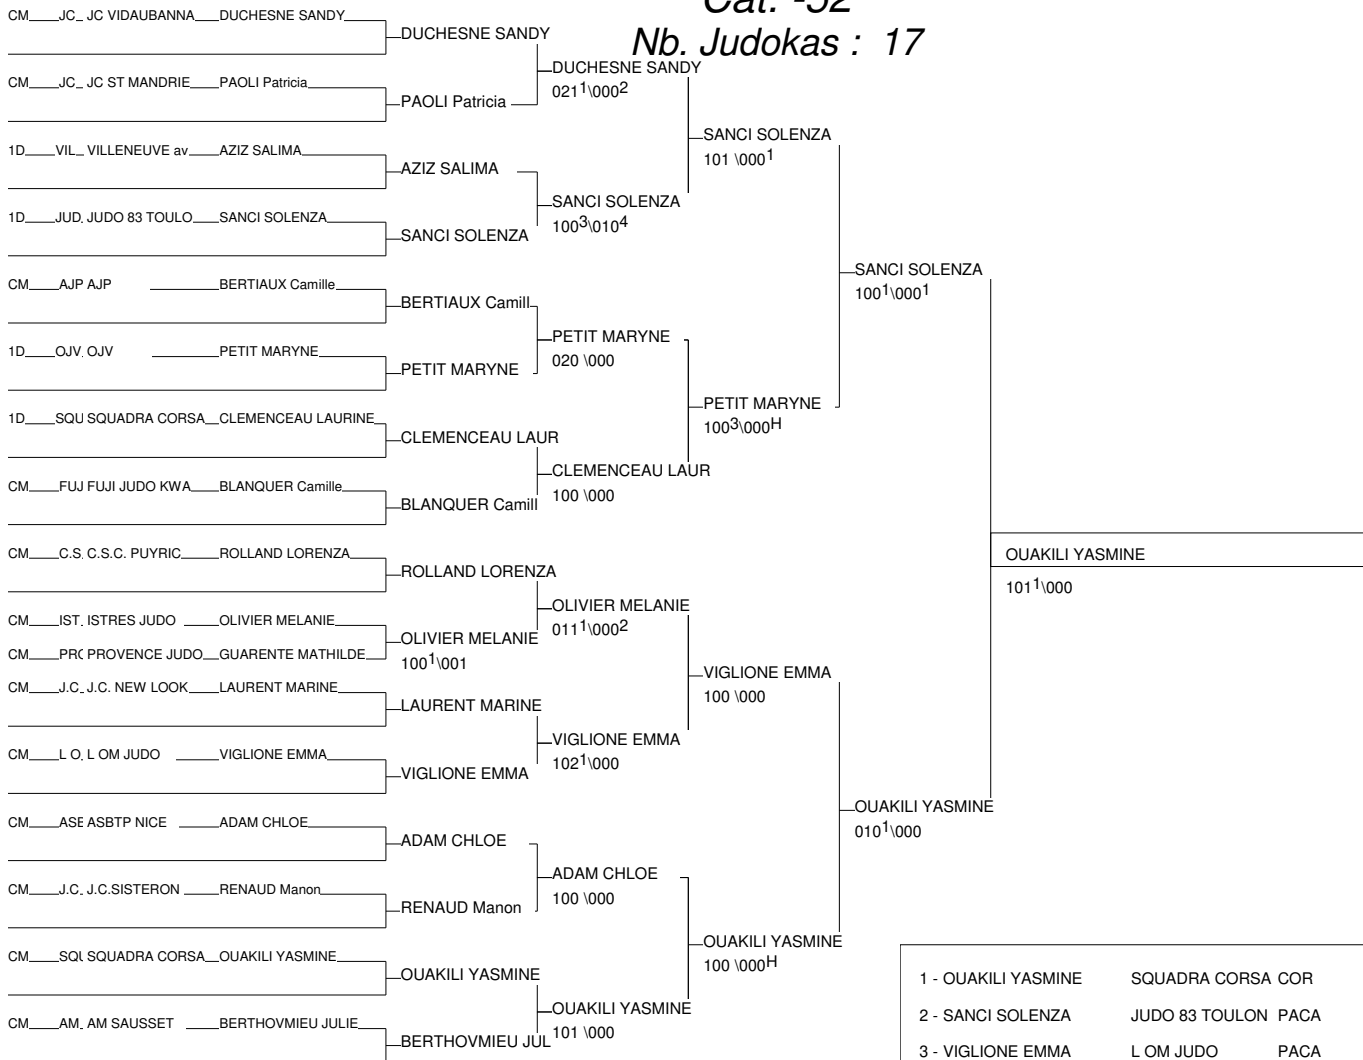

1/2 finales cadets

Marseille 15/02/2014

Cat. -52

Nb. Judokas : 17