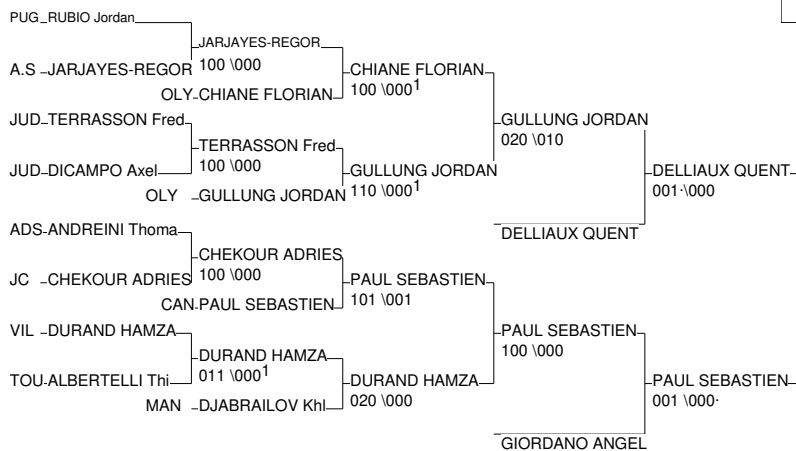

1/2 finales cadets

Marseille 15/02/2014

Cat. -60

Nb. Judokas : 31

1 - MARISSIO RICHARD	OLYMPIC J NICE	PACA	OLY
2 - ARSENE NATHAN	A.RAPHAELOISE	PACA	A.R
3 - DELLIAUX QUENTIN	OJV	PACA	OJV
3 - PAUL SEBASTIEN	CANNES JUDO	PACA	CAN
5 - GULLUNG JORDAN	OLYMPIC J NICE	PACA	OLY
5 - GIORDANO ANGELO	TOULON JUDO	PACA	TOU
7 - CHIANE FLORIAN	OLYMPIC J NICE	PACA	OLY
7 - DURAND HAMZA	VILLENEUVE avi	PACA	VIL