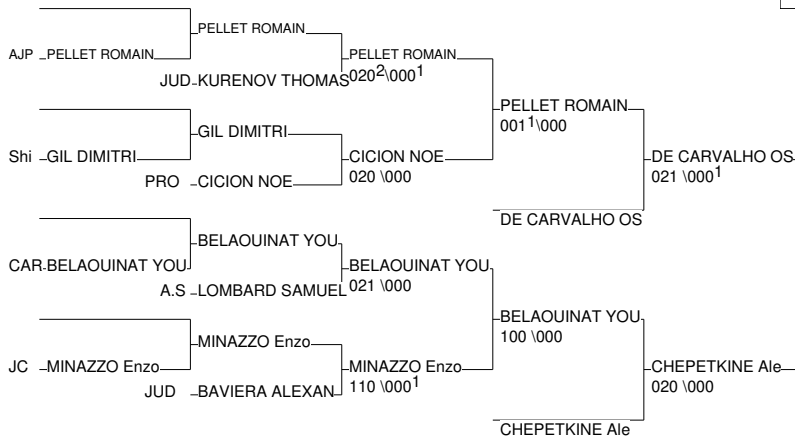

1/2 finales cadets

Marseille 15/02/2014

Cat. -50

Nb. Judokas : 20

1 - GIALURACHIS THEAU	L OM JUDO	PACA	LO
2 - CONTE CLEMENT	ESSM KODOKAN	RA	ESS
3 - DE CARVALHO OSVALD	JUDO CLUB CANN	PACA	JUD
3 - CHEPETKINE Alexandre	CANNES JUDO	PA	CAN
5 - PELLET ROMAIN	AJP	PACA	AJP
5 - BELAOUINAT YOUCEF	CARROS JUDO	PACA	CAR
7 - CICION NOE	PROVENCE JUDO	PACA	PRO
7 - MINAZZO Enzo	JC MONACO	PA	JC