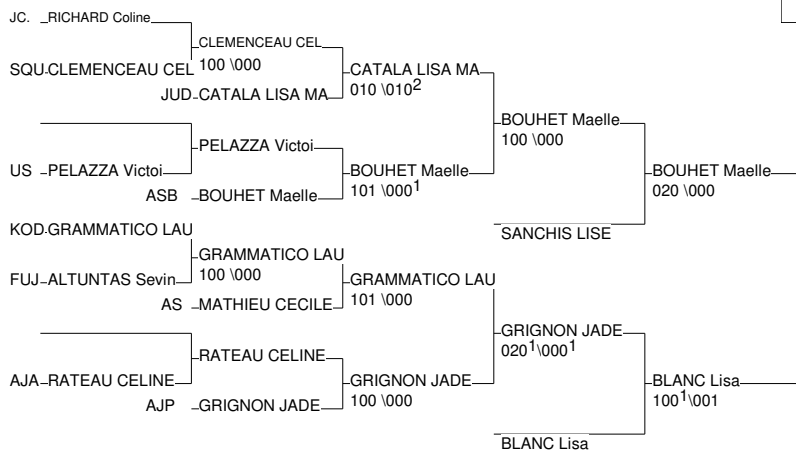

1/2 finales cadets

Marseille 15/02/2014

Cat. -63

Nb. Judokas : 22

1 - BARUCCHI PAULINE	L OM JUDO	PACA	LO
2 - MAZY ELODIE	STADE LAURENTI	PACA	STA
3 - BOUHET Maelle	ASBTP NICE	PA	ASB
3 - BLANC Lisa	E J H P	PA	E J
5 - SANCHIS LISE	judochevalblan	PACA	jud
5 - GRIGNON JADE	AJP	PACA	AJP
7 - CATALA LISA MARIE	JUDO 83 TOULON	PACA	JUD
7 - GRAMMATICO LAURA	KODOKAN LA CIO	PACA	KOD

Ordre des combats: 1x2 - 3x4 - 1x3 - 2x4 - 1x4 - 2x3

Poule n° 2

1D	JUD PACA ESTELLE - REYNE	JUDO 83 TOULON			021	000	1/10	2
CM	JJ PACA BERNARD CANDICE	JJ SEYNOIS	000			0003	0/0	3
CM	ASB PACA CALLEA MELANIE	ASBTP NICE	020	022			2/20	1