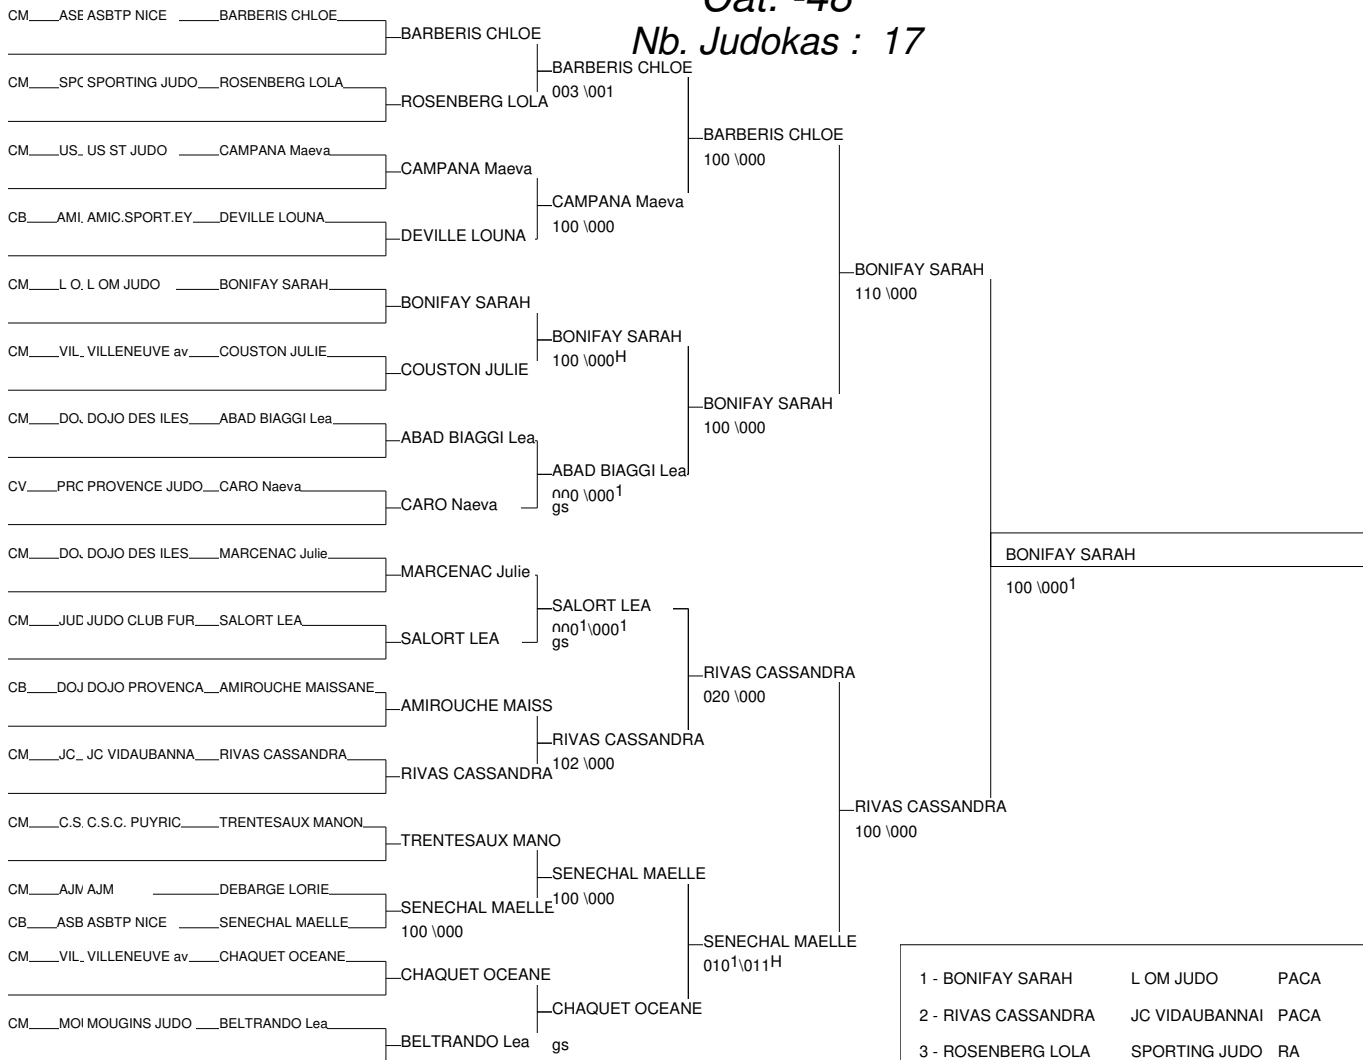

1/2 finales cadets

Marseille 15/02/2014

Cat. -48

Nb. Judokas : 17