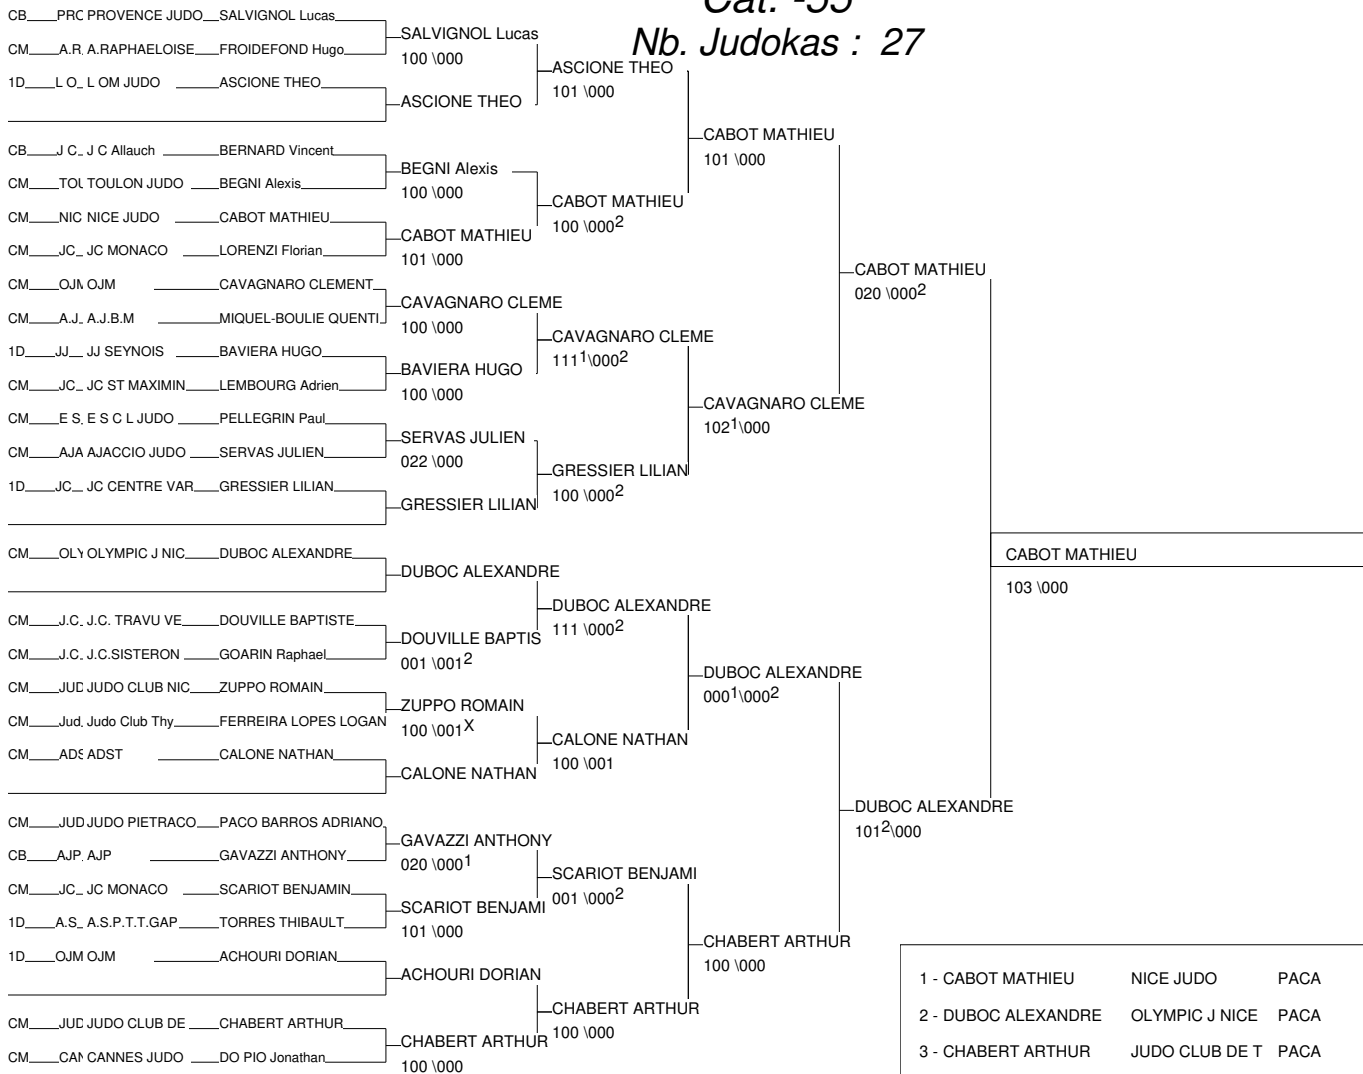

1/2 finales cadets

Marseille 15/02/2014

Cat. -55

Nb. Judokas : 27