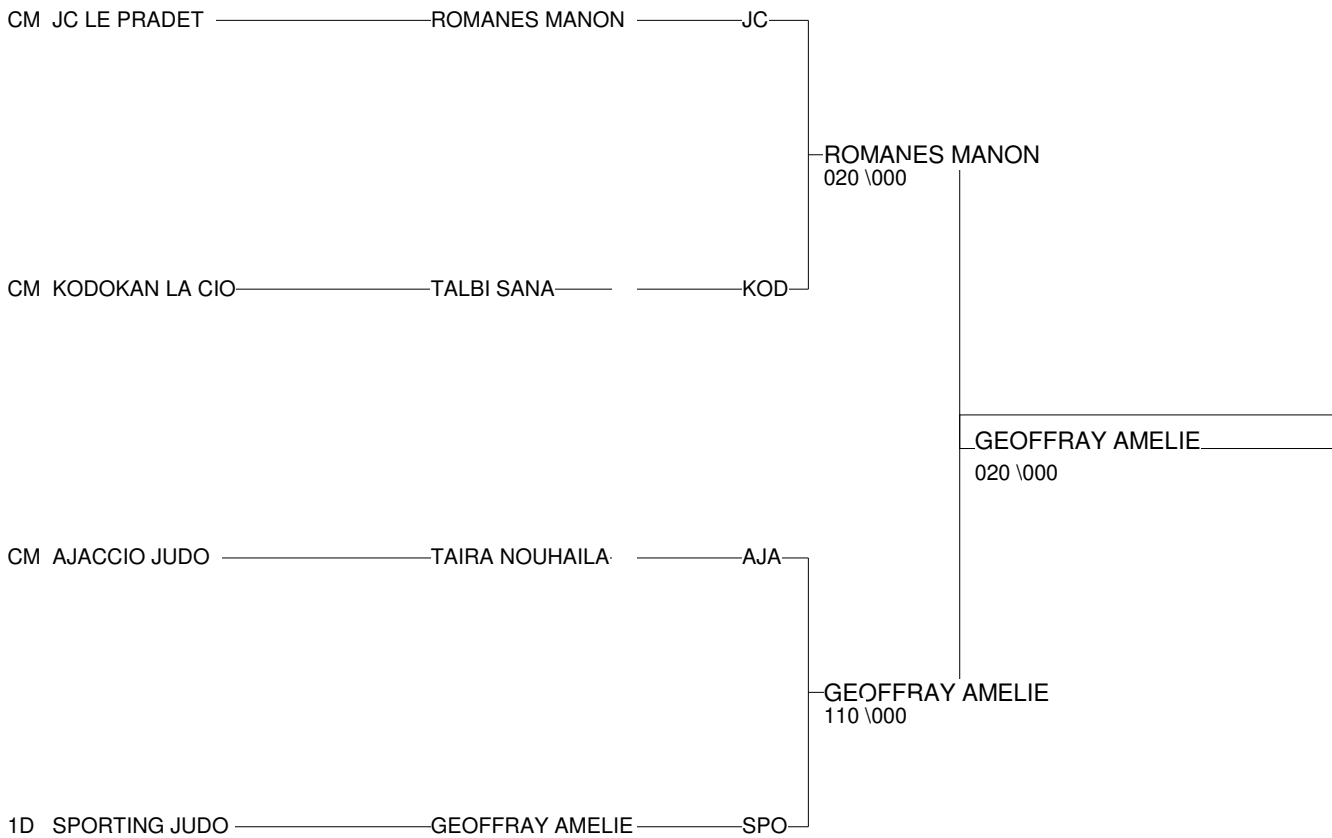

1/2 finales cadets

Marseille 15/02/2014

Cat. +70

Nb. Judokas : 0

1 - GEOFFRAY AMEISPORTING JUIRA	SPC
2 - ROMANES MANJC LE PRADETPACA	JC
3 - TALBI SANA KODOKAN LA (PACA	KOE
3 - TAIRA NOUHAILAAJACCIO JUDCCOR	AJA