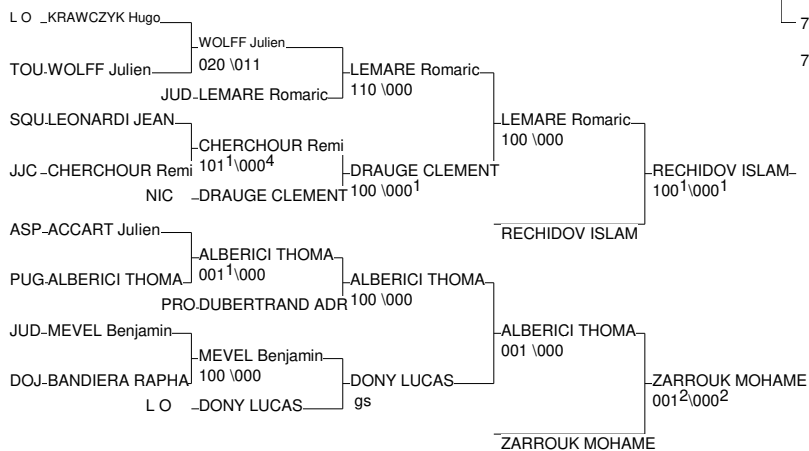

1/2 finales cadets

Marseille 15/02/2014

Cat. -66

Nb. Judokas : 30

1 - DELLIAUX AXEL	OJV	PACA	OJV
2 - MANCINI BASTIEN	AJM	PACA	AJM
3 - RECHIDOV ISLAM	JUDO CLUB NICE	PACA	JUD
3 - ZARROUK MOHAMED	OLYMPIC J NICE	PACA	OLY
5 - LEMARE Romaric	JUDO CLUB CANN PA		JUD
5 - ALBERICI THOMAS	PUGET-ROQUEBRIPACA		PUG
7 - DRAUGE CLEMENT	NICE JUDO	PACA	NIC
7 - DONY LUCAS	L OM JUDO	PACA	LO