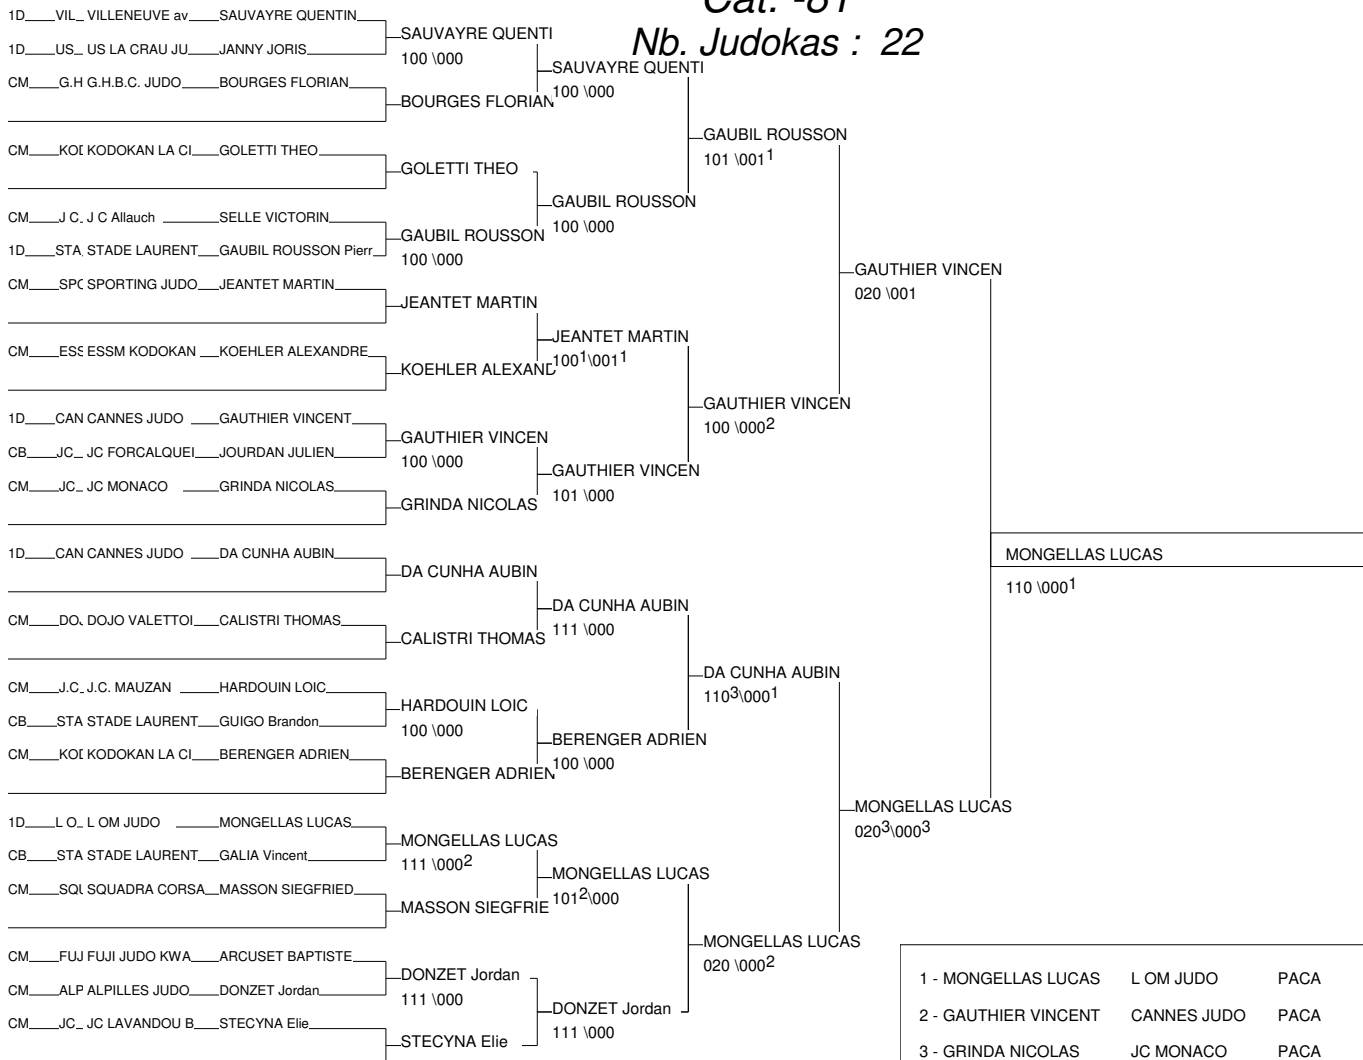

1/2 finales cadets

Marseille 15/02/2014

Cat. -81

Nb. Judokas : 22