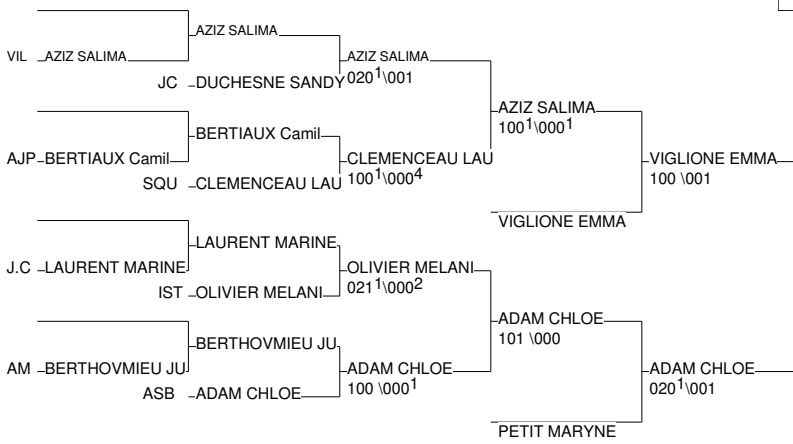

1/2 finales cadets

Marseille 15/02/2014

Cat. -52

Nb. Judokas : 17

1 - OUAKILI YASMINE	SQUADRA CORSA COR	SQU
2 - SANCI SOLENZA	JUDO 83 TOULON PACA	JUD
3 - VIGLIONE EMMA	L OM JUDO PACA	L O
3 - ADAM CHLOE	ASBTP NICE PACA	ASB
5 - AZIZ SALIMA	VILLENEUVE avi PACA	VIL
5 - PETIT MARYNE	OJV PACA	OJV
7 - CLEMENCEAU LAURINE	SQUADRA CORSA COR	SQU
7 - OLIVIER MELANIE	ISTRES JUDO PACA	IST