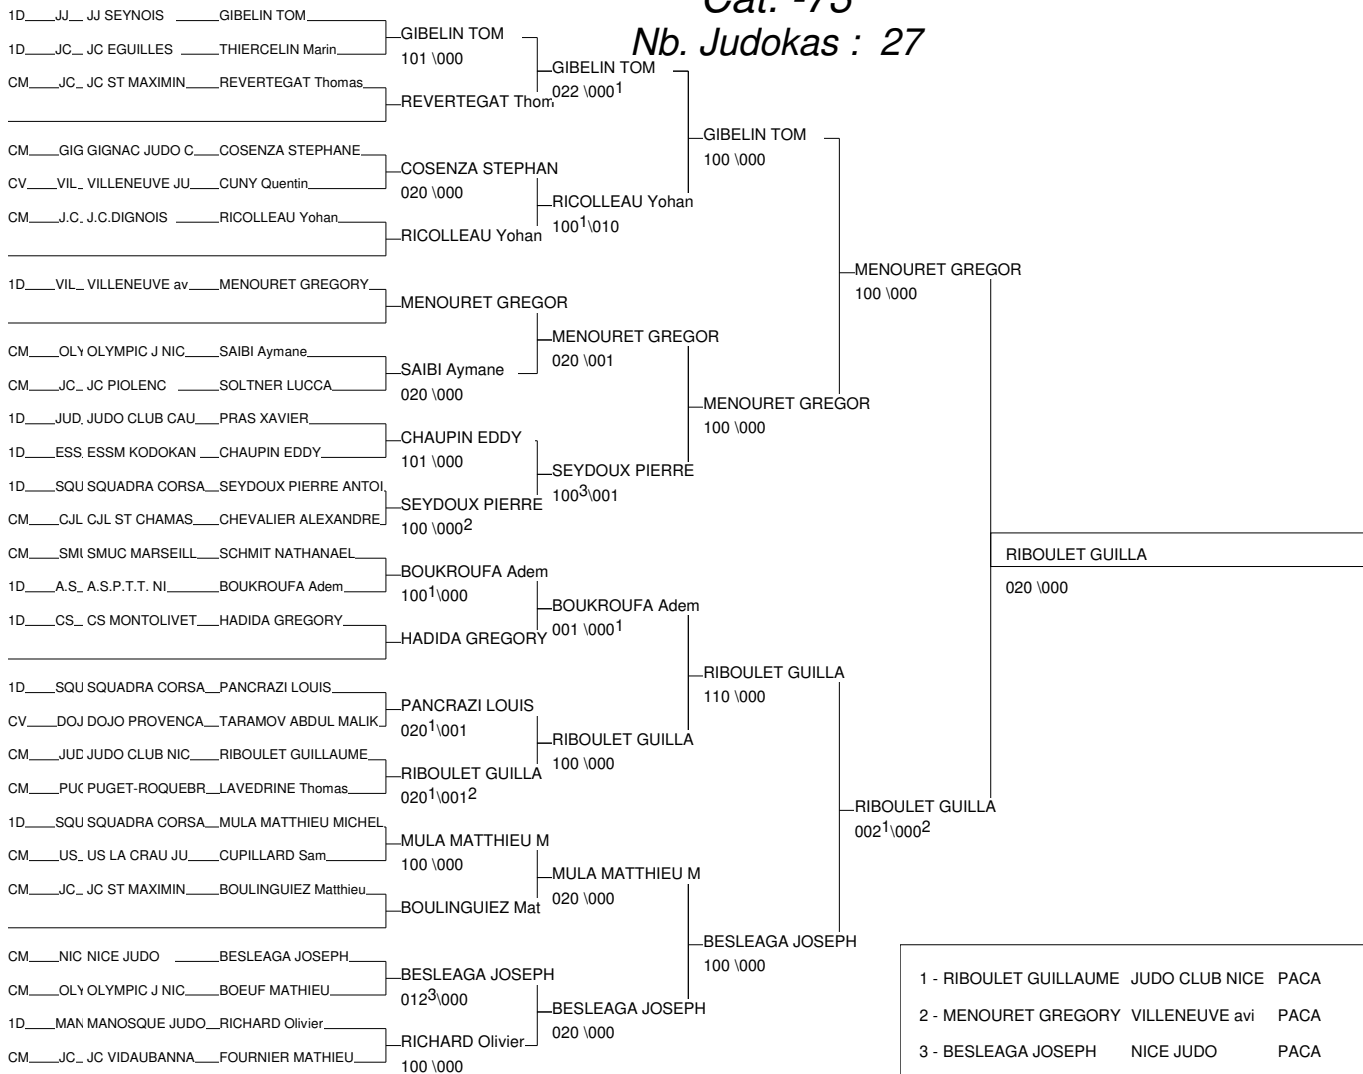

1/2 finales cadets

Marseille 15/02/2014

Cat. -73

Nb. Judokas : 27