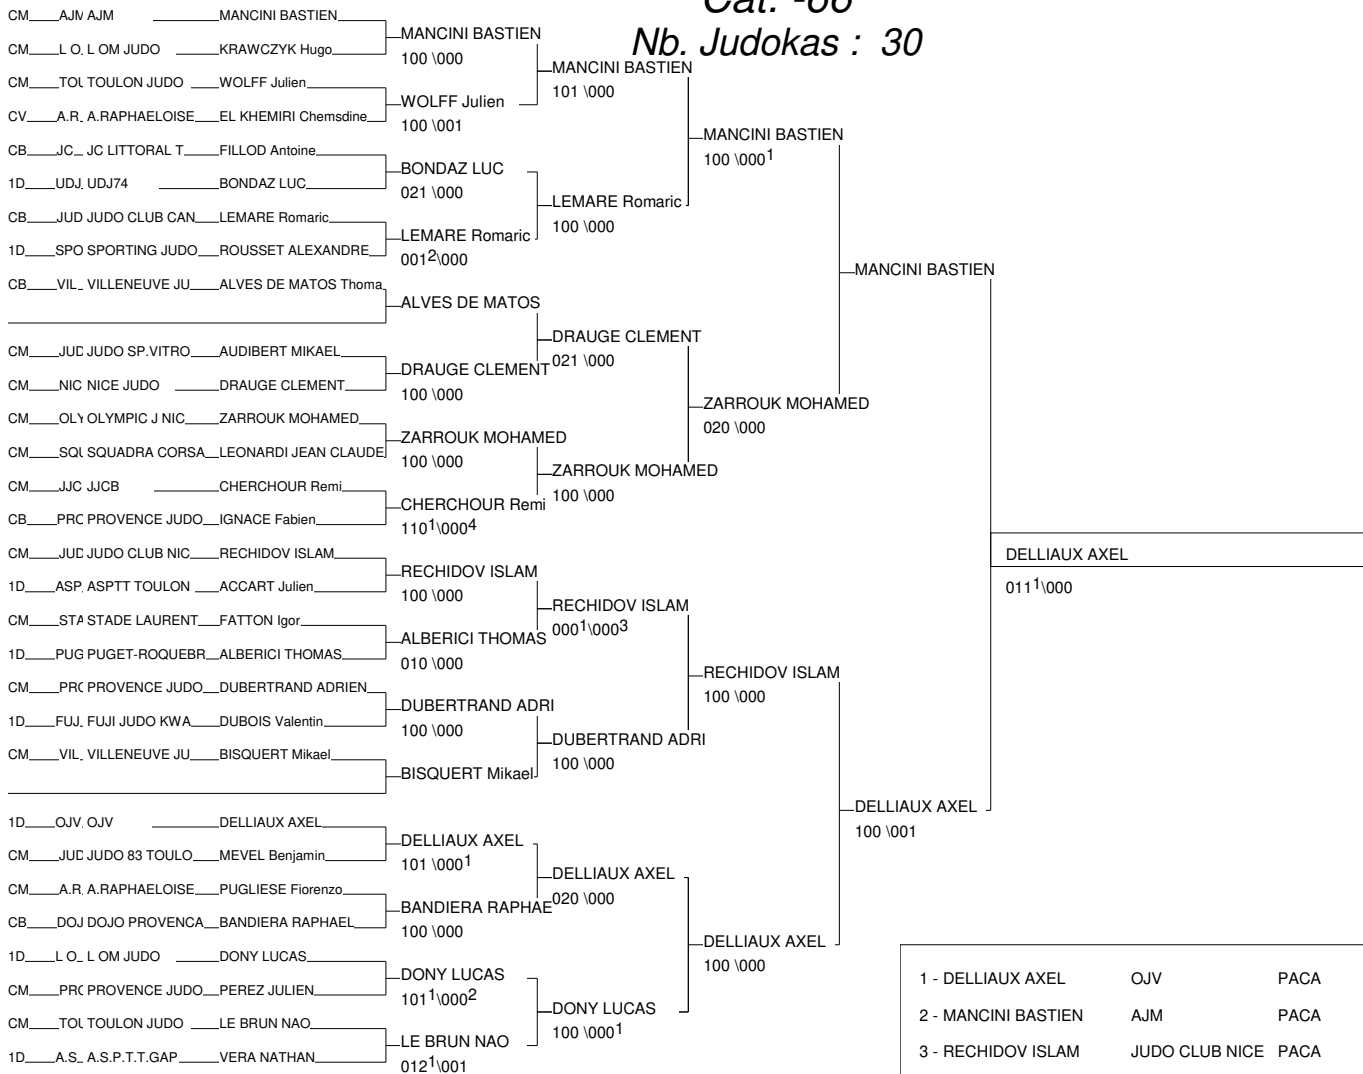

1/2 finales cadets

Marseille 15/02/2014

Cat. -66

Nb. Judokas : 30