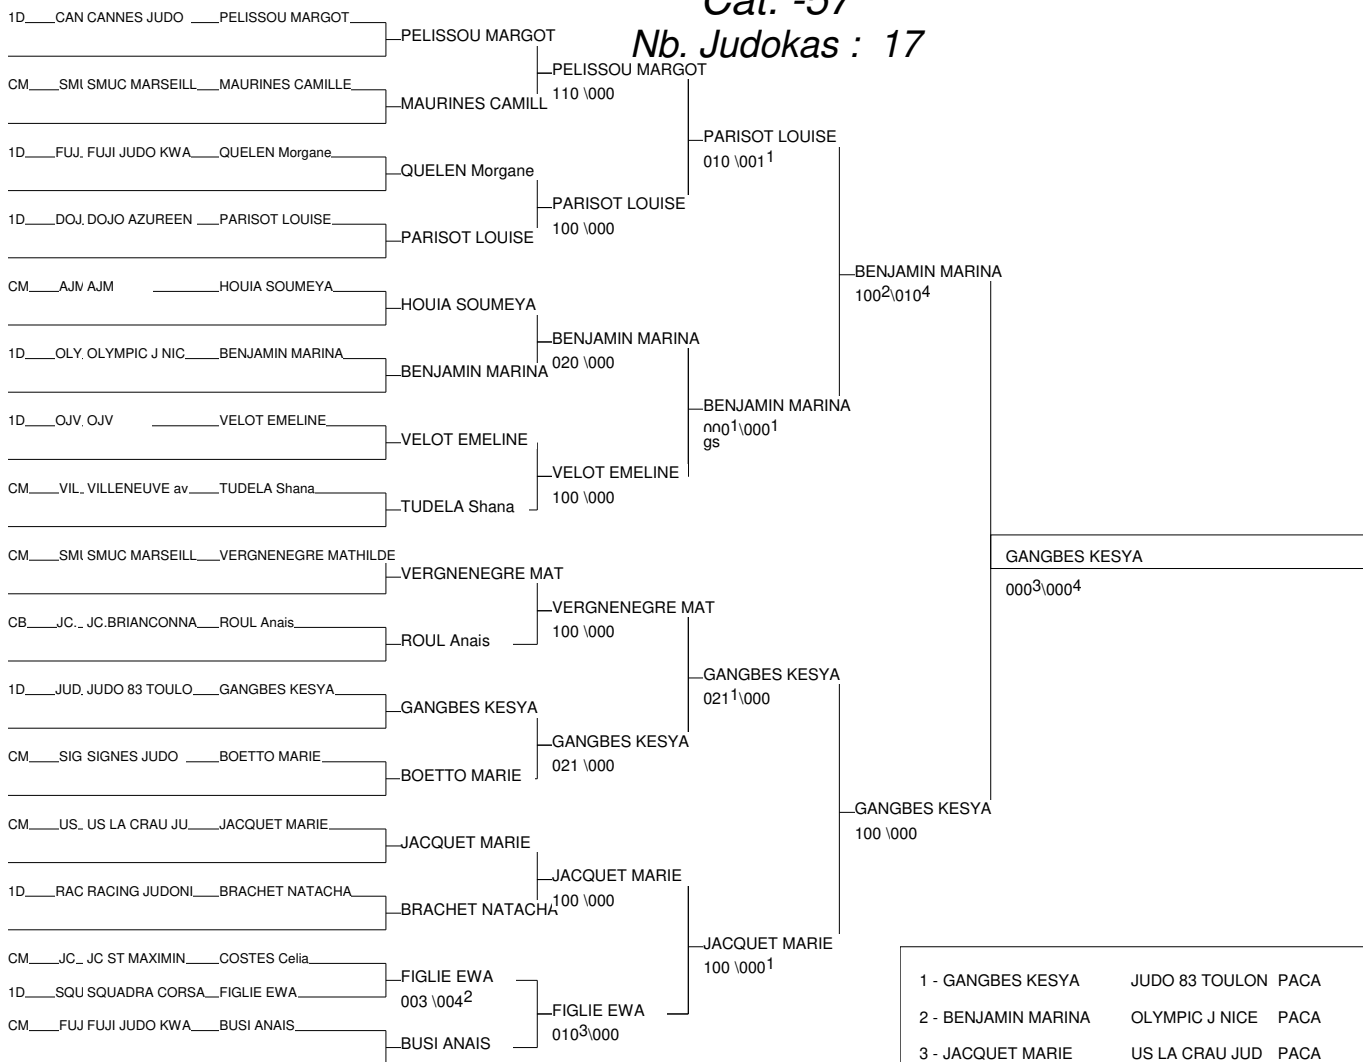

1/2 finales cadets

Marseille 15/02/2014

Cat. -57

Nb. Judokas : 17