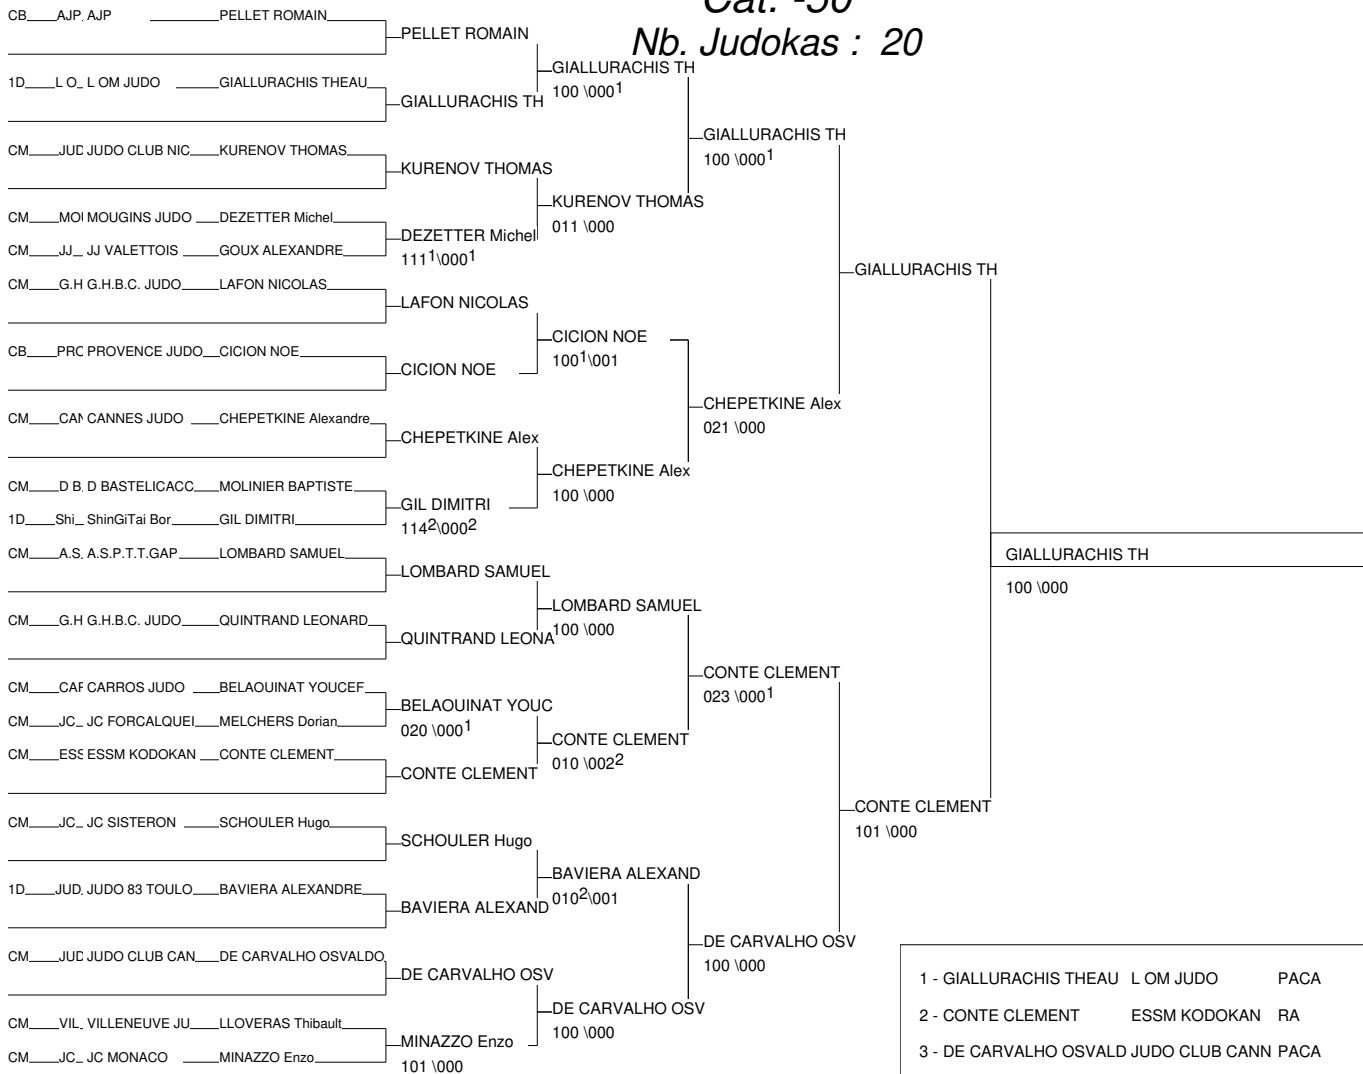

1/2 finales cadets

Marseille 15/02/2014

Cat. -50

Nb. Judokas : 20