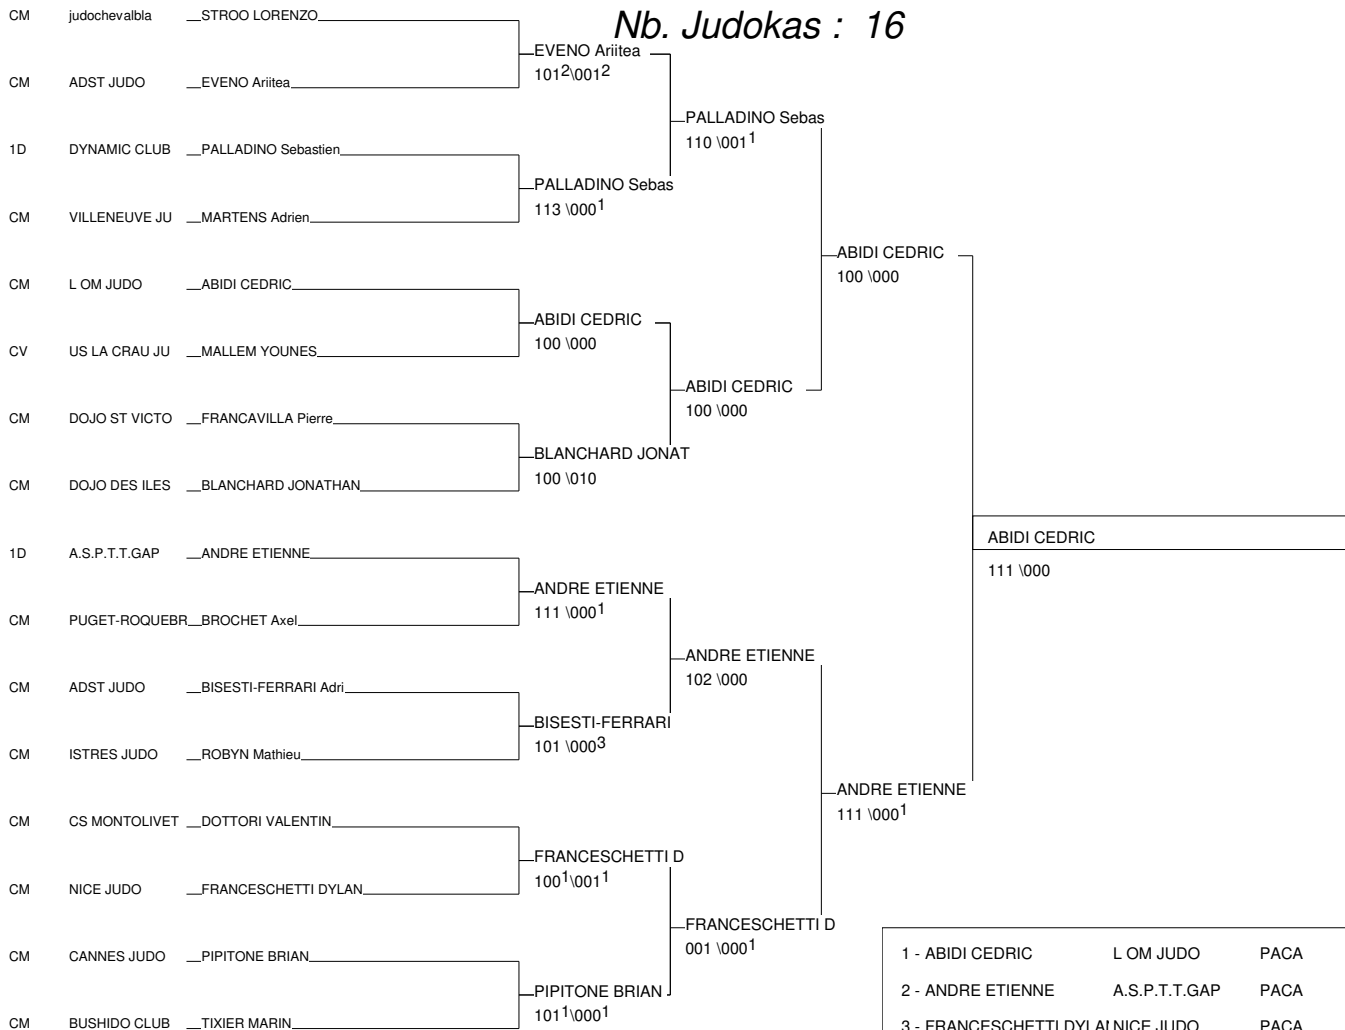

1/2 finales cadets

Marseille 15/02/2014

Cat. -81

Nb. Judokas : 22

1/2 finales cadets

Marseille 15/02/2014

Cat. -90

Nb. Judokas : 16