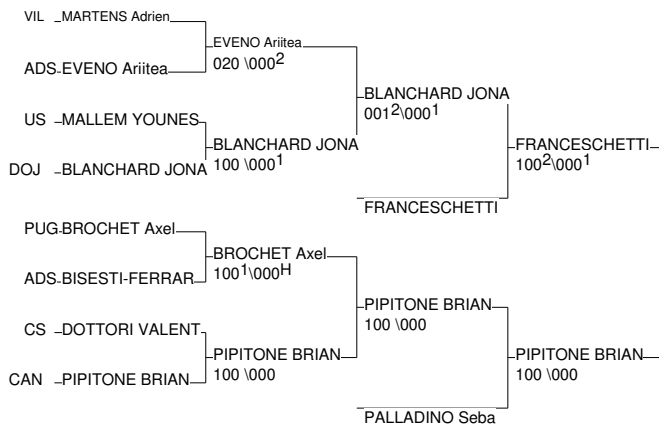

1 - ABIDI CEDRIC	L OM JUDO	PACA	LO
2 - ANDRE ETIENNE	A.S.P.T.T.GAP	PACA	A.S
3 - FRANCESCHETTI DYLAN	NICE JUDO	PACA	NIC
3 - PIPITONE BRIAN	CANNES JUDO	PACA	CAN
5 - BLANCHARD JONATHAN	DOJO DES ILES	PACA	DOJ
5 - PALLADINO Sebastien	DYNAMIC CLUB J	PA	DYN
7 - EVENO Ariitea	ADST JUDO	PA	ADS
7 - BROCHET Axel	PUGET-ROQUEBRIPA		PUG