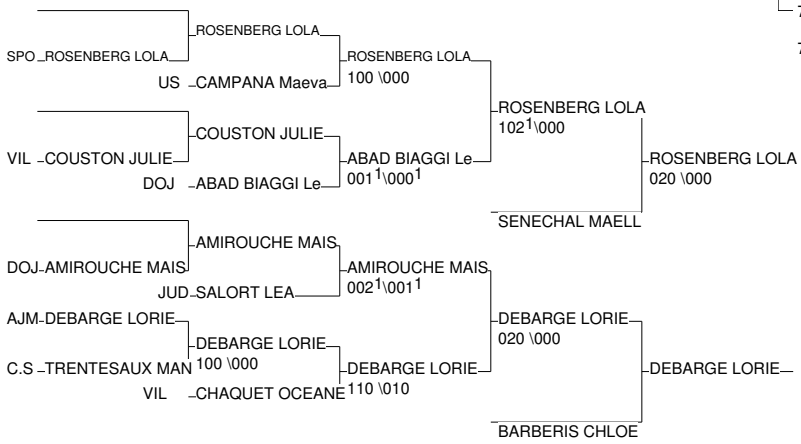

Ordre des combats: 4x5 - 1x2 - 3x4 - 1x5 - 2x3 - 1x4 - 3x5 - 2x4 - 1x3 - 2x5

1/2 finales cadets

Marseille 15/02/2014

Cat. -48

Nb. Judokas : 17

1 - BONIFAY SARAH	L OM JUDO	PACA	LO
2 - RIVAS CASSANDRA	JC VIDAUBANNAI	PACA	JC
3 - ROSENBERG LOLA	SPORTING JUDO	RA	SPO
3 - DEBARGE LORIE	AJM	PACA	AJM
5 - SENECHAL MAELLE	ASBTP NICE	PACA	ASB
5 - BARBERIS CHLOE	ASBTP NICE	PACA	ASB
7 - ABAD BIAGGI Lea	DOJO DES ILES	PA	DOJ
7 - AMIROUCHE MAISSANE	DOJO PROVENCAL	PACA	DOJ