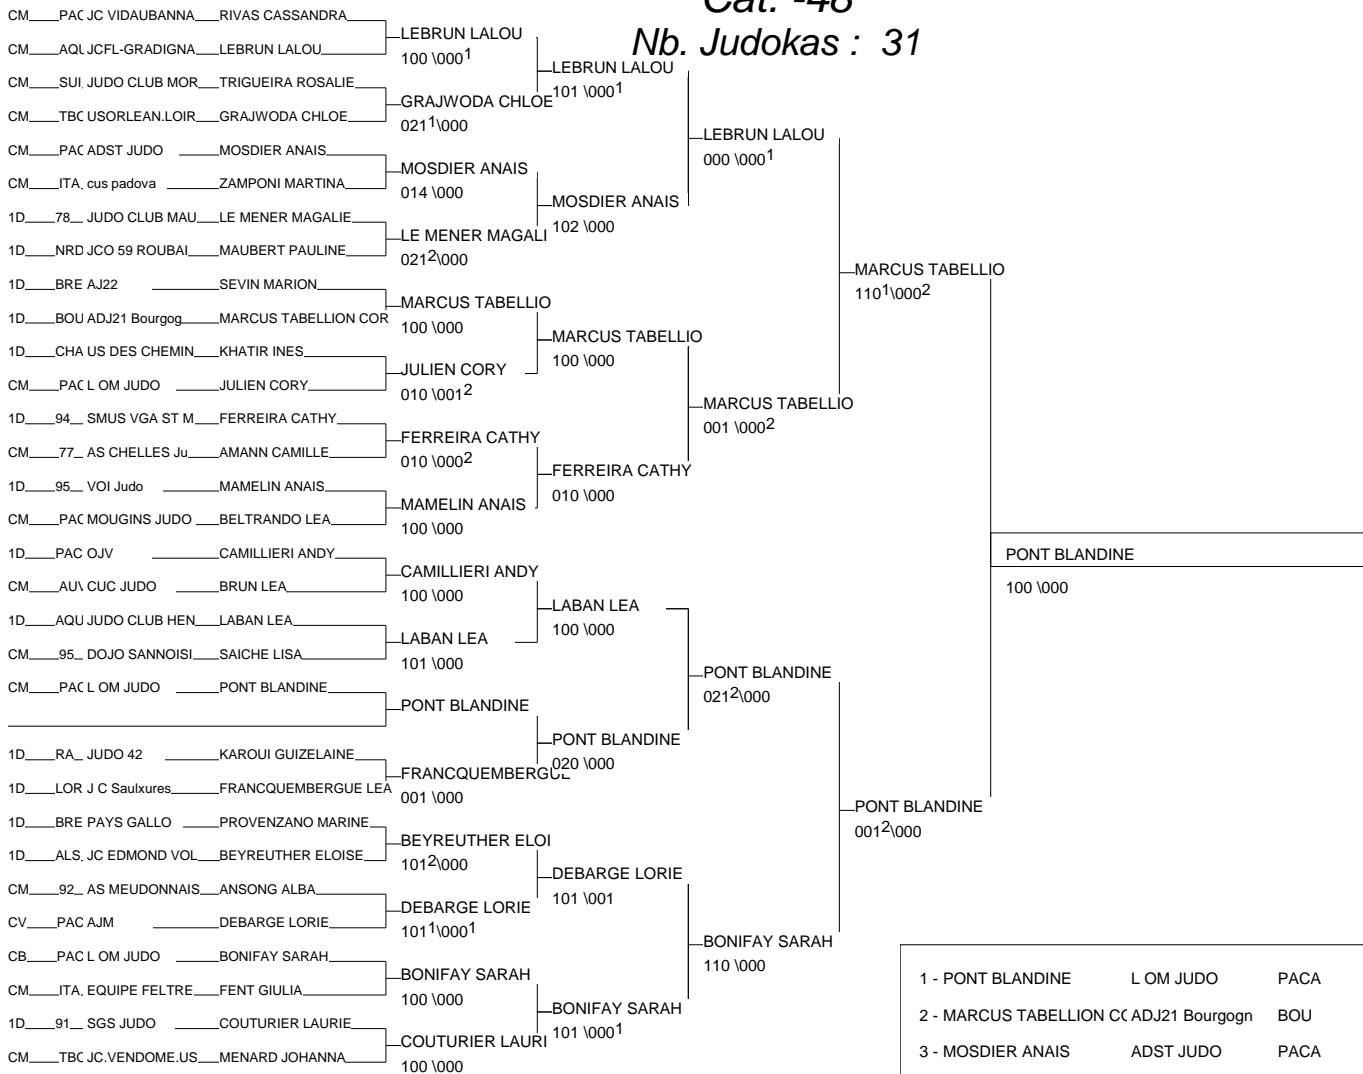

tournoi de France cadets

cannes 01/01/1900

Cat. -48

Nb. Judokas : 31