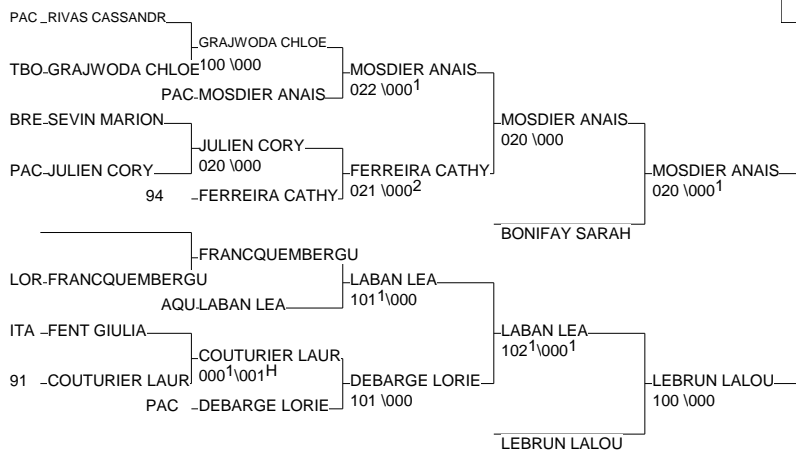

# tournoi de France cadets

cannes 01/01/1900

Cat. -48

Nb. Judokas : 31

1 - PONT BLANDINE	L OM JUDO	PACA	PAC
2 - MARCUS TABELLION CC ADJ21 Bourgogn	BOU		BOU
3 - MOSDIER ANAIS	ADST JUDO	PACA	PAC
3 - LEBRUN LALOU	JCFL-GRADIGNAN AQU		AQU
5 - BONIFAY SARAH	L OM JUDO	PACA	PAC
5 - LABAN LEA	JUDO CLUB HENR AQU		AQU
7 - FERREIRA CATHY	SMUS VGA ST MA-94		94
7 - DEBARGE LORIE	AJM	PACA	PAC

# tournoi de France cadets

cannes 01/01/1900

Cat. -52

Nb. Judokas : 31

PATIN GWENAELLE  
020<sup>2</sup>000

1 - PATIN GWENAELLE	CALVADOS JUDO	NOR	NOR
2 - DOUVILLE MARGOT	ASBTP NICE	PACA	PAC
3 - BOUDOUAIA LYDIA	JUDO 42	RA	RA
3 - BROCHOT NOEMIE	JC FAULQUEMONTLOR		LOR
5 - PETIT MARYNE	OJV	PACA	PAC
5 - ADAM CHLOE	ASBTP NICE	PACA	PAC
7 - TRANCHIDO MARGOT	CALVADOS JUDO -NOR		NOR
7 - LOQUET CAMILLE	J.C.CALADOIS	RA	RA