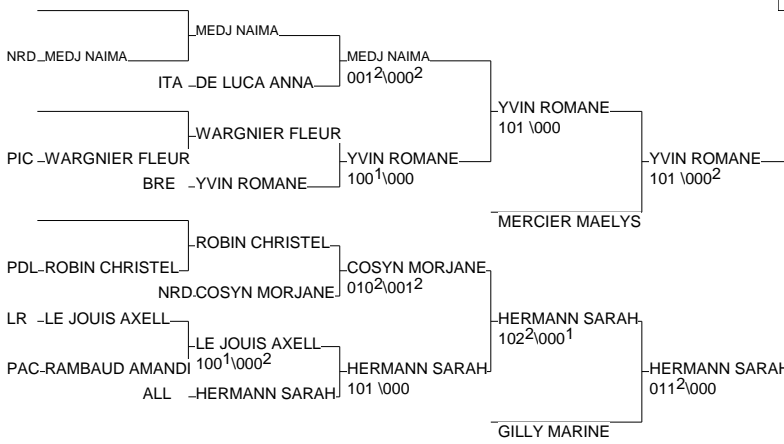

# tournoi de France cadets

cannes 01/01/1900

Cat. -44

Nb. Judokas : 21

1 - URDIALES MANON	CO.OTHIS BEAUM 77	77
2 - BOUKLI SHIRINE	JC ARAMON LR	LR
3 - YVIN ROMANE	PAYS GALLO BRE	BRE
3 - HERMANN SARAH	ALLEMAGNE ALL	ALL
5 - MERCIER MAELYS	ESM GONFREVILL NOR	NOR
5 - GILLY MARINE	ENTENTE ROCHEL PCH	PCH
7 - MEDJ NAIMA	JC WAZIERS NRD	NRD
7 - COSYN MORJANE	JUDOJUITSUHAL NRD	NRD

# tournoi de France cadets

cannes 01/01/1900

Cat. -48

Nb. Judokas : 31

1 - PONT BLANDINE	L OM JUDO	PACA	PAC
2 - MARCUS TABELLION CC ADJ21 Bourgogn	BOU		BOU
3 - MOSDIER ANAIS	ADST JUDO	PACA	PAC
3 - LEBRUN LALOU	JCFL-GRADIGNAN AQU		AQU
5 - BONIFAY SARAH	L OM JUDO	PACA	PAC
5 - LABAN LEA	JUDO CLUB HENR AQU		AQU
7 - FERREIRA CATHY	SMUS VGA ST MA-94		94
7 - DEBARGE LORIE	AJM	PACA	PAC