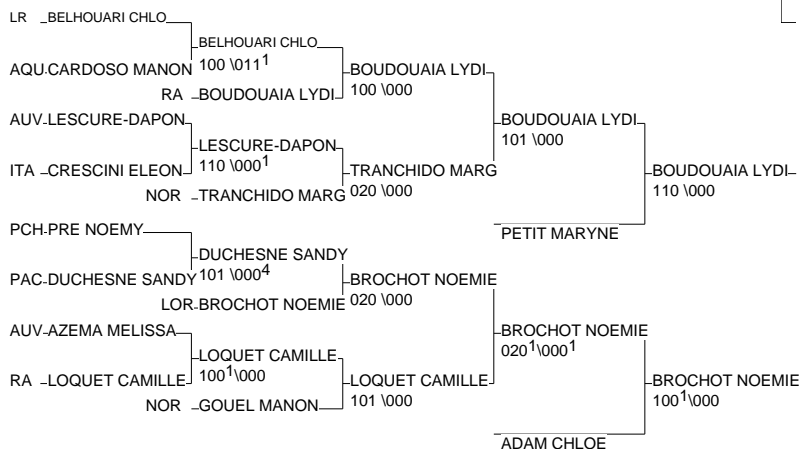

# tournoi de France cadets

cannes 01/01/1900

Cat. -48

Nb. Judokas : 31

1 - PONT BLANDINE	L OM JUDO	PACA	PAC
2 - MARCUS TABELLION CC ADJ21 Bourgogn	BOU		BOU
3 - MOSDIER ANAIS	ADST JUDO	PACA	PAC
3 - LEBRUN LALOU	JCFL-GRADIGNAN AQU		AQU
5 - BONIFAY SARAH	L OM JUDO	PACA	PAC
5 - LABAN LEA	JUDO CLUB HENR AQU		AQU
7 - FERREIRA CATHY	SMUS VGA ST MA-94		94
7 - DEBARGE LORIE	AJM	PACA	PAC

# tournoi de France cadets

cannes 01/01/1900

Cat. -52

Nb. Judokas : 31

PATIN GWENAELLE  
020<sup>2</sup>000

1 - PATIN GWENAELLE	CALVADOS JUDO	NOR	NOR
2 - DOUVILLE MARGOT	ASBTP NICE	PACA	PAC
3 - BOUDOUAIA LYDIA	JUDO 42	RA	RA
3 - BROCHOT NOEMIE	JC FAULQUEMONTLOR		LOR
5 - PETIT MARYNE	OJV	PACA	PAC
5 - ADAM CHLOE	ASBTP NICE	PACA	PAC
7 - TRANCHIDO MARGOT	CALVADOS JUDO -NOR		NOR
7 - LOQUET CAMILLE	J.C.CALADOIS	RA	RA

# tournoi de France cadets

cannes 01/01/1900

Cat. -57

Nb. Judokas : 45