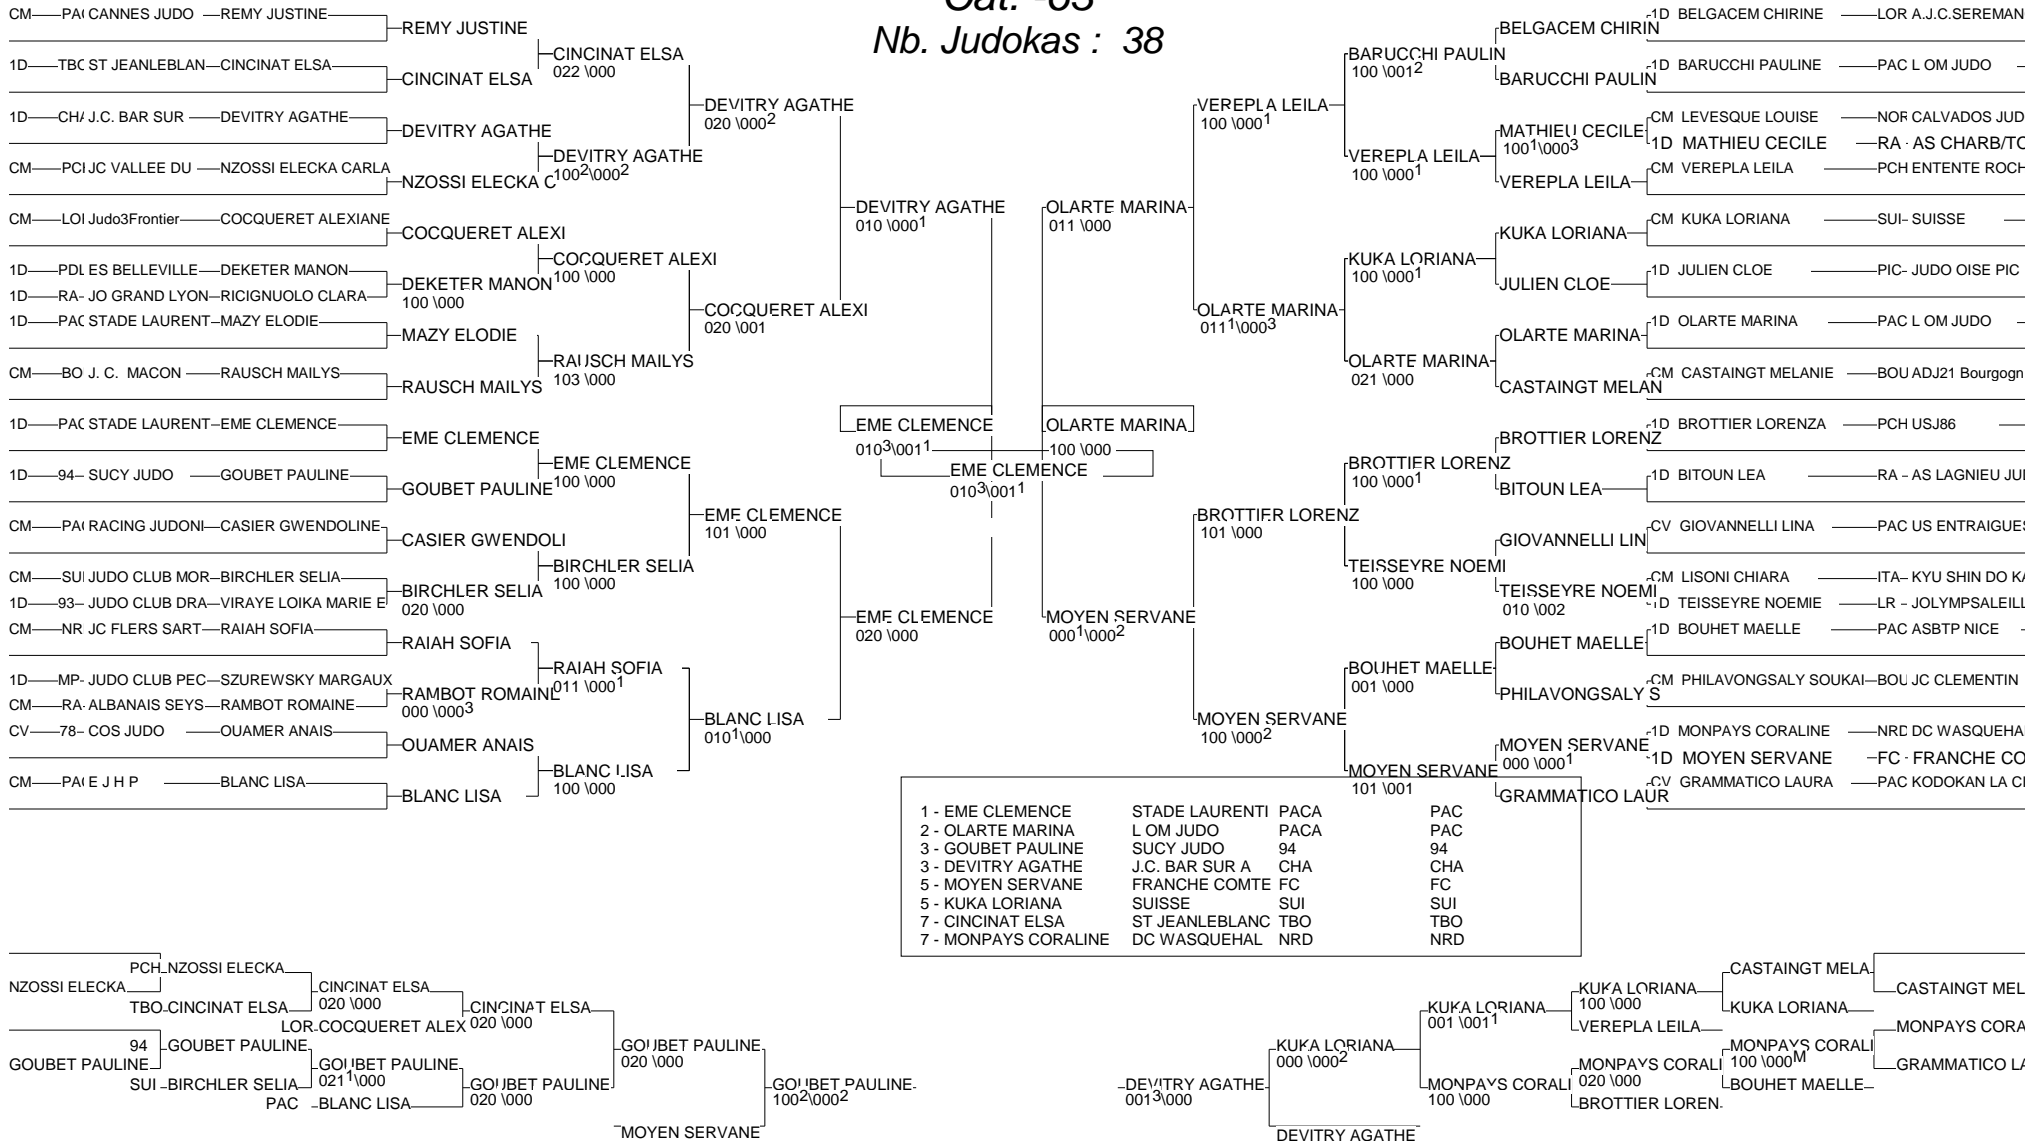

tournoi de France cadets

cannes 01/01/1900

Cat. -63

Nb. Judokas : 38