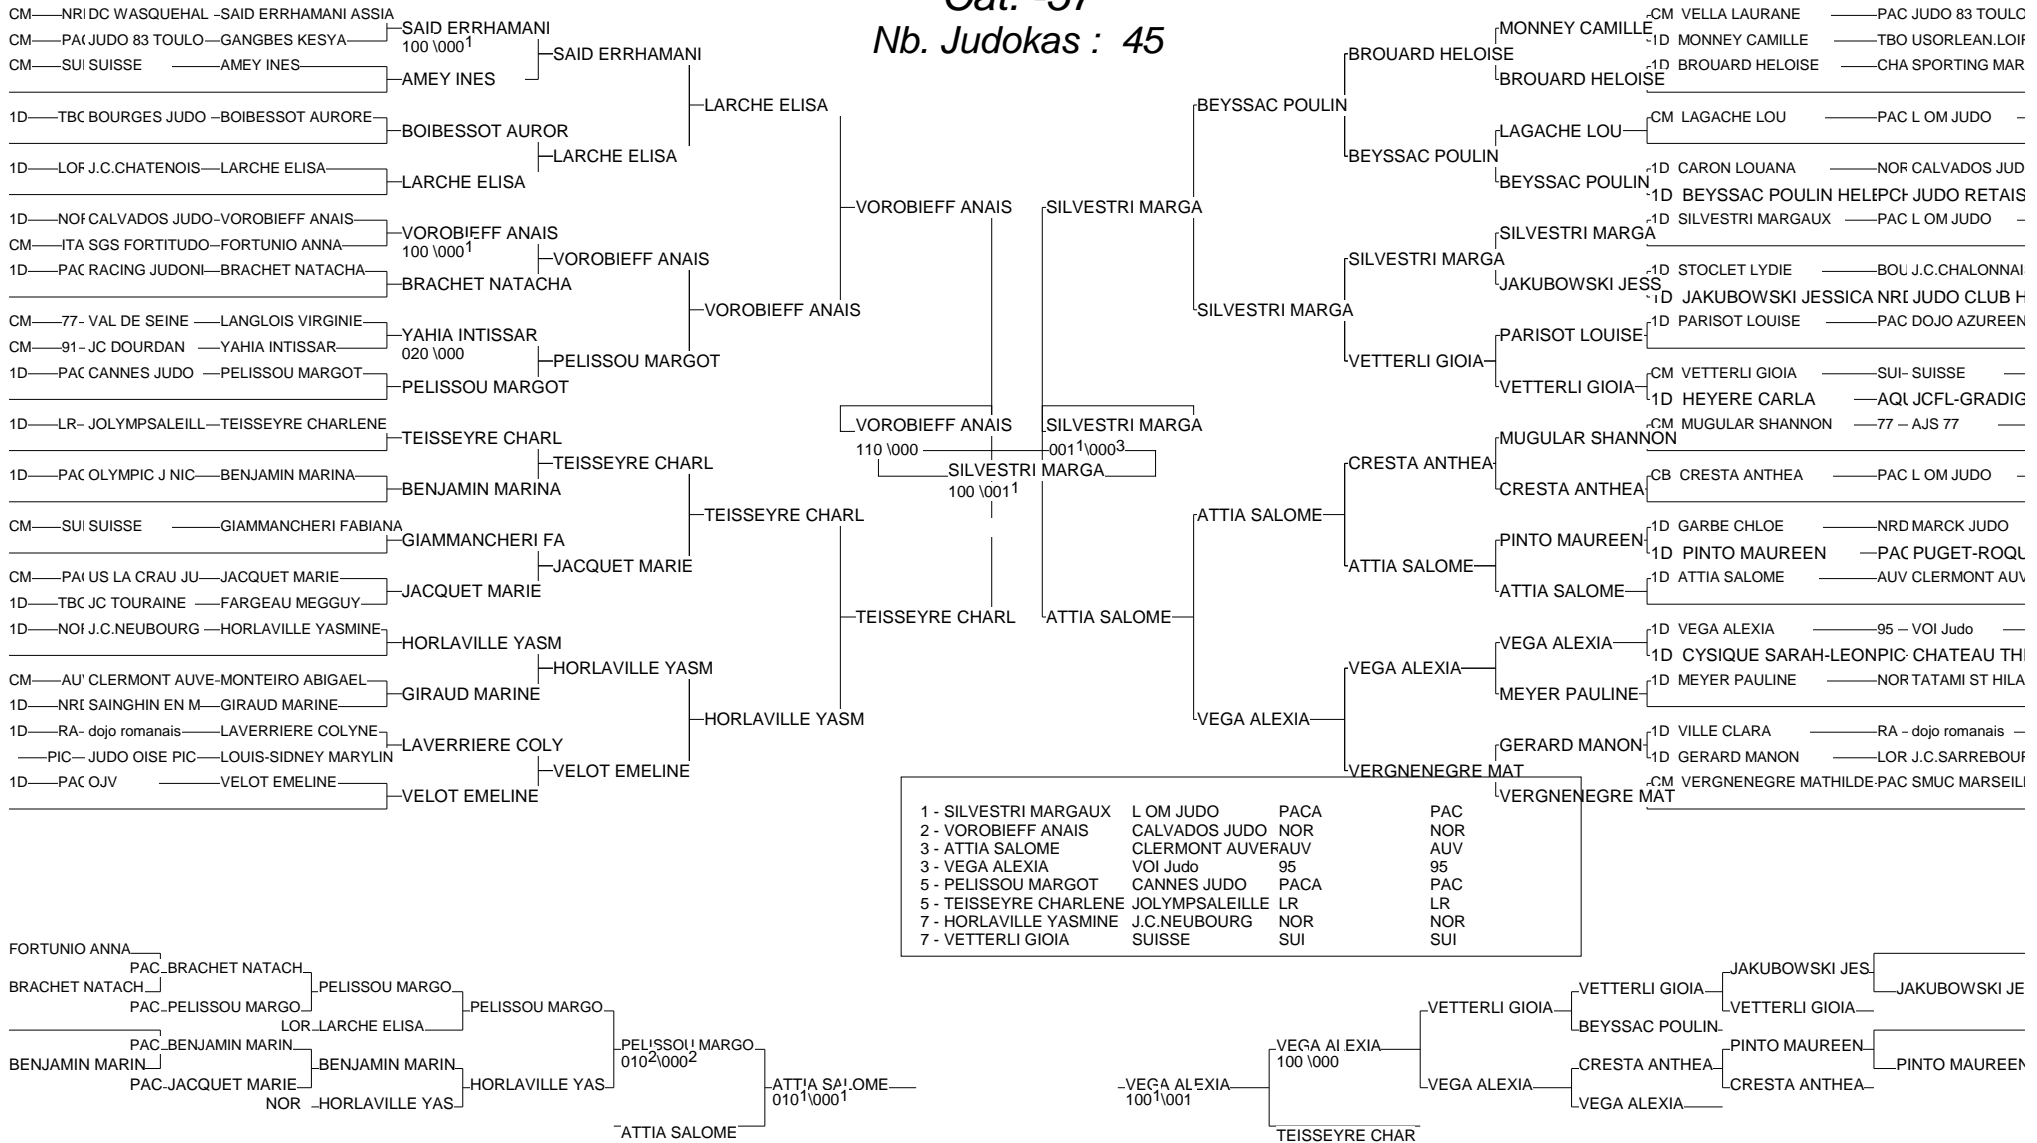

# tournoi de France cadets

cannes 01/01/1900

Cat. -52

Nb. Judokas : 31

PATIN GWENAELLE  
020<sup>2</sup>000

1 - PATIN GWENAELLE	CALVADOS JUDO	NOR	NOR
2 - DOUVILLE MARGOT	ASBTP NICE	PACA	PAC
3 - BOUDOUAIA LYDIA	JUDO 42	RA	RA
3 - BROCHOT NOEMIE	JC FAULQUEMONTLOR		LOR
5 - PETIT MARYNE	OJV	PACA	PAC
5 - ADAM CHLOE	ASBTP NICE	PACA	PAC
7 - TRANCHIDO MARGOT	CALVADOS JUDO -NOR		NOR
7 - LOQUET CAMILLE	J.C.CALADOIS	RA	RA

# tournoi de France cadets

cannes 01/01/1900

Cat. -57

Nb. Judokas : 45