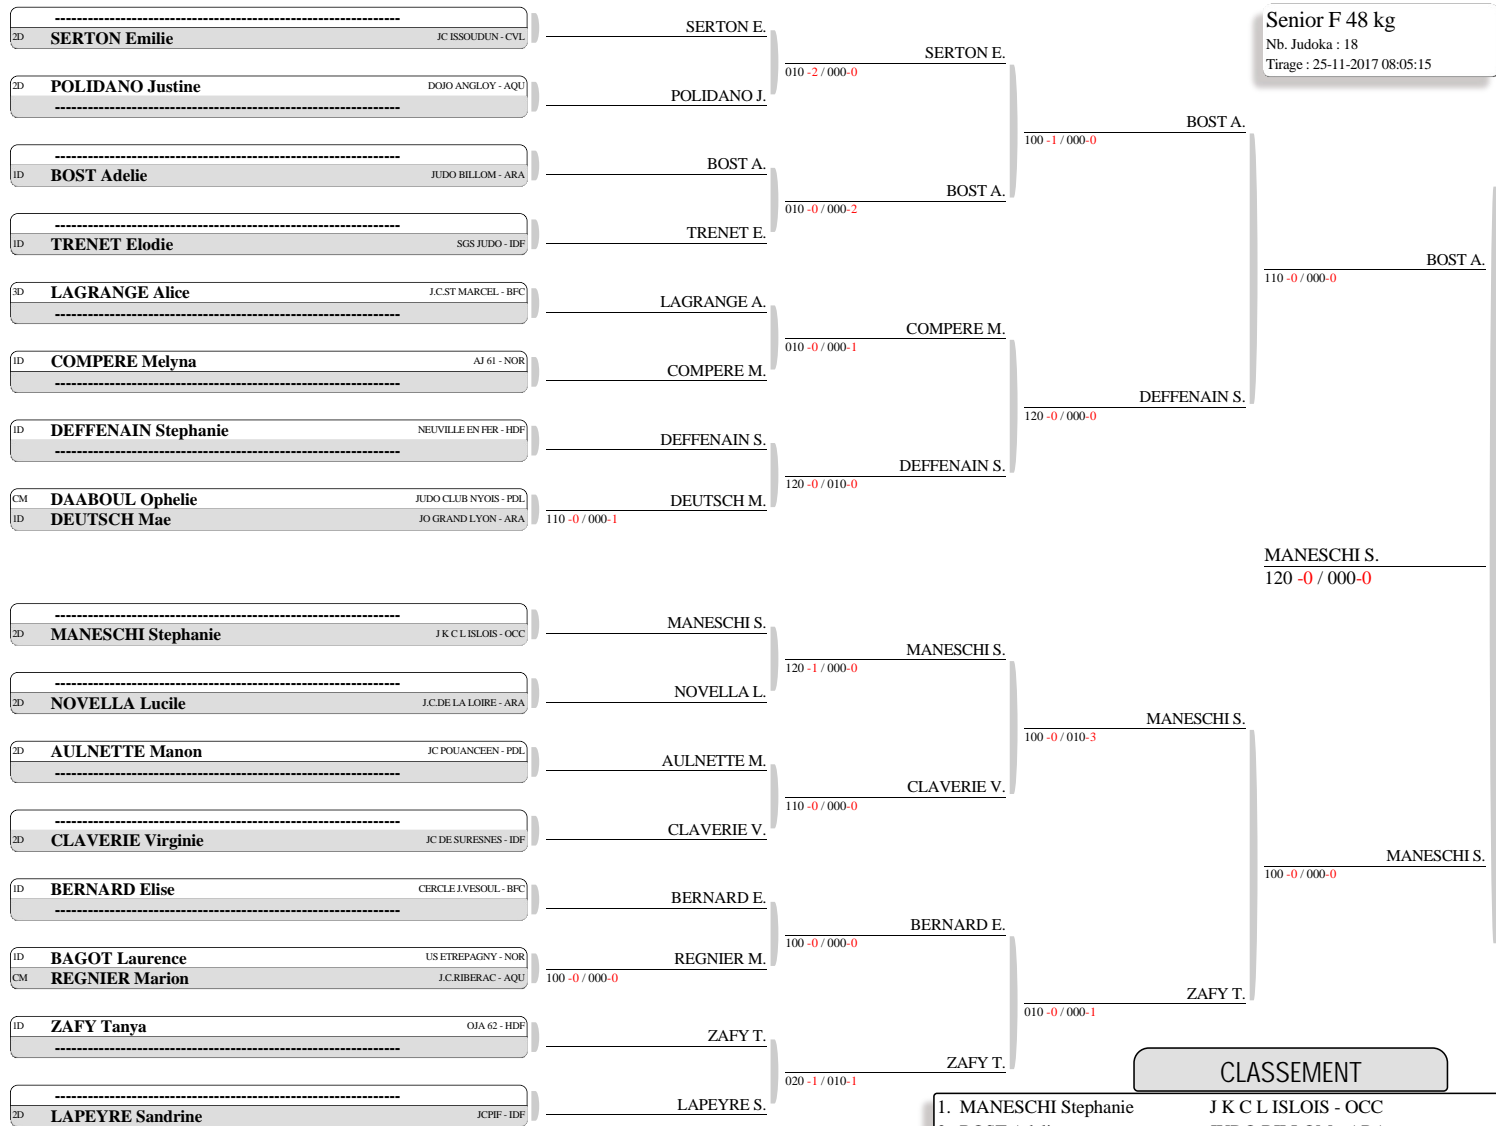

CHAMPIONNAT DE FRANCE INDIVIDUEL 2D - PARIS INJ  
TABLEAU (Le25-11-2017)

Senior F 48 kg

Nb. Judoka : 18  
Tirage : 25-11-2017 08:05:15

CLASSEMENT

- |                        |                       |
|------------------------|-----------------------|
| 1. MANESCHI Stephanie  | J K C L ISLOIS - OCC  |
| 2. BOST Adeline        | JUDO BILLOM - ARA     |
| 3. CLAVERIE Virginie   | JC DE SURESNES - IDF  |
| 3. ZAFY Tanya          | OJA 62 - HDF          |
| 5. DEFFENAIN Stephanie | NEUVILLE EN FER - HDF |
| 5. SERTON Emilie       | JC ISSOUDUN - CVL     |
| 7. BERNARD Elise       | CERCLE J.VESOUL - BFC |
| 7. COMPERE Melyna      | AJ 61 - NOR           |