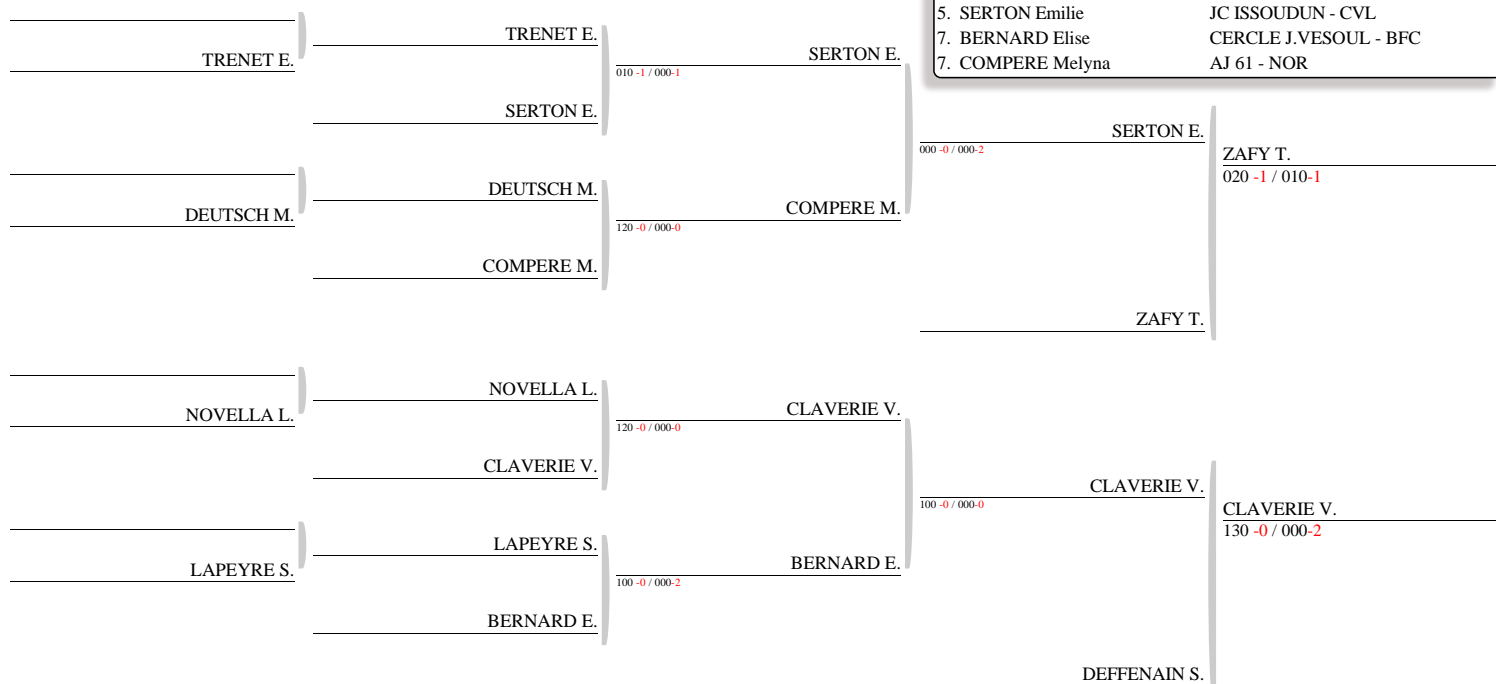

CHAMPIONNAT DE FRANCE INDIVIDUEL 2D - PARIS INJ  
TABLEAU (Le25-11-2017)

Senior F 48 kg

Nb. Judoka : 18  
Tirage : 25-11-2017 08:05:15

CLASSEMENT

- |                        |                       |
|------------------------|-----------------------|
| 1. MANESCHI Stephanie  | J K C L ISLOIS - OCC  |
| 2. BOST Adeline        | JUDO BILLOM - ARA     |
| 3. CLAVERIE Virginie   | JC DE SURESNES - IDF  |
| 3. ZAFY Tanya          | OJA 62 - HDF          |
| 5. DEFFENAIN Stephanie | NEUVILLE EN FER - HDF |
| 5. SERTON Emilie       | JC ISSOUDUN - CVL     |
| 7. BERNARD Elise       | CERCLE J.VESOUL - BFC |
| 7. COMPERE Melyna      | AJ 61 - NOR           |