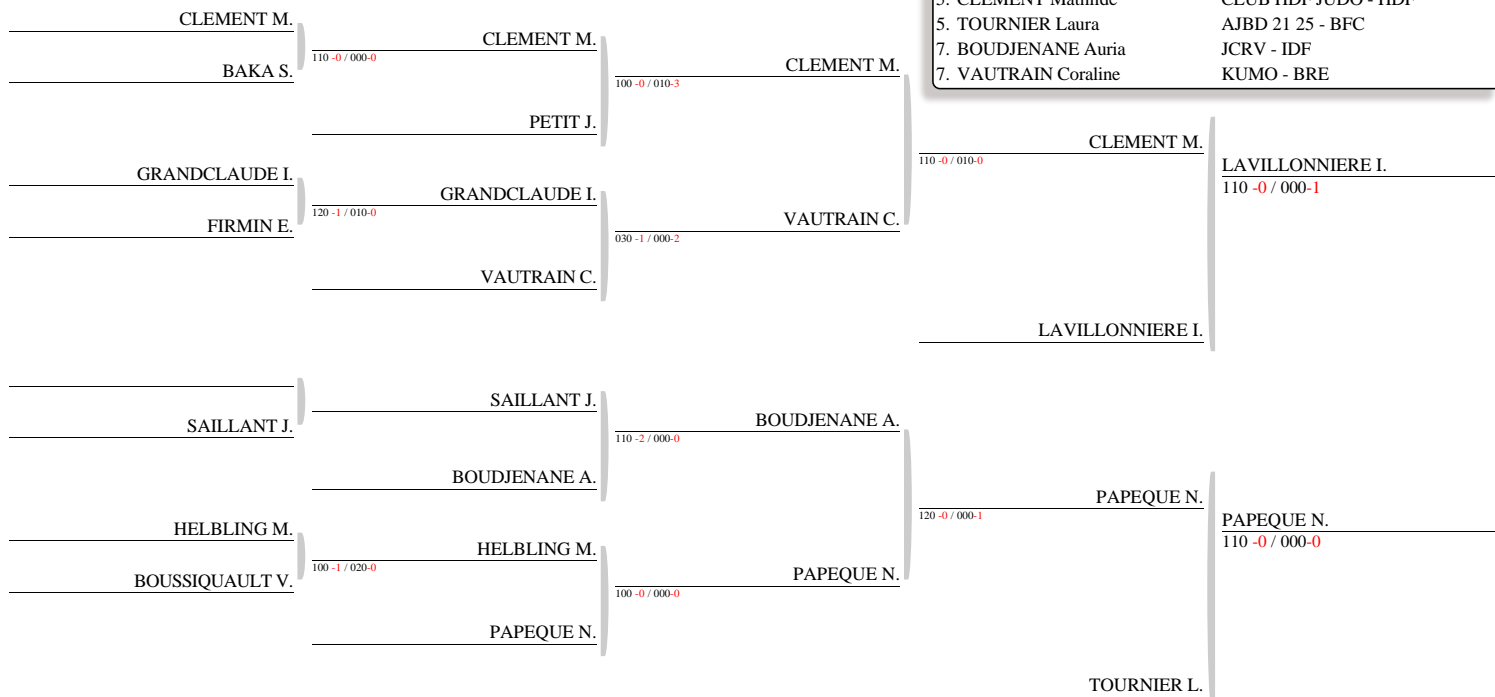

CLASSEMENT

1. BOUREL Marion	LILLE U.C.JUDO - HDF
2. BOURGUIGNON Margaux	UST HAYANGIE - GRE
3. LAVILLONNIERE Irene	JUDOPAYSVILAINE - BRE
4. PAPEQUE Nasalete	EURE JUDO - NOR
5. CLEMENT Mathilde	CLUB HDF JUDO - HDF
6. TOURNIER Laura	AJBD 21 25 - BFC
7. BOUDJENANE Auria	JCRV - IDF
8. VAUTRAIN Coraline	KUMO - BRE