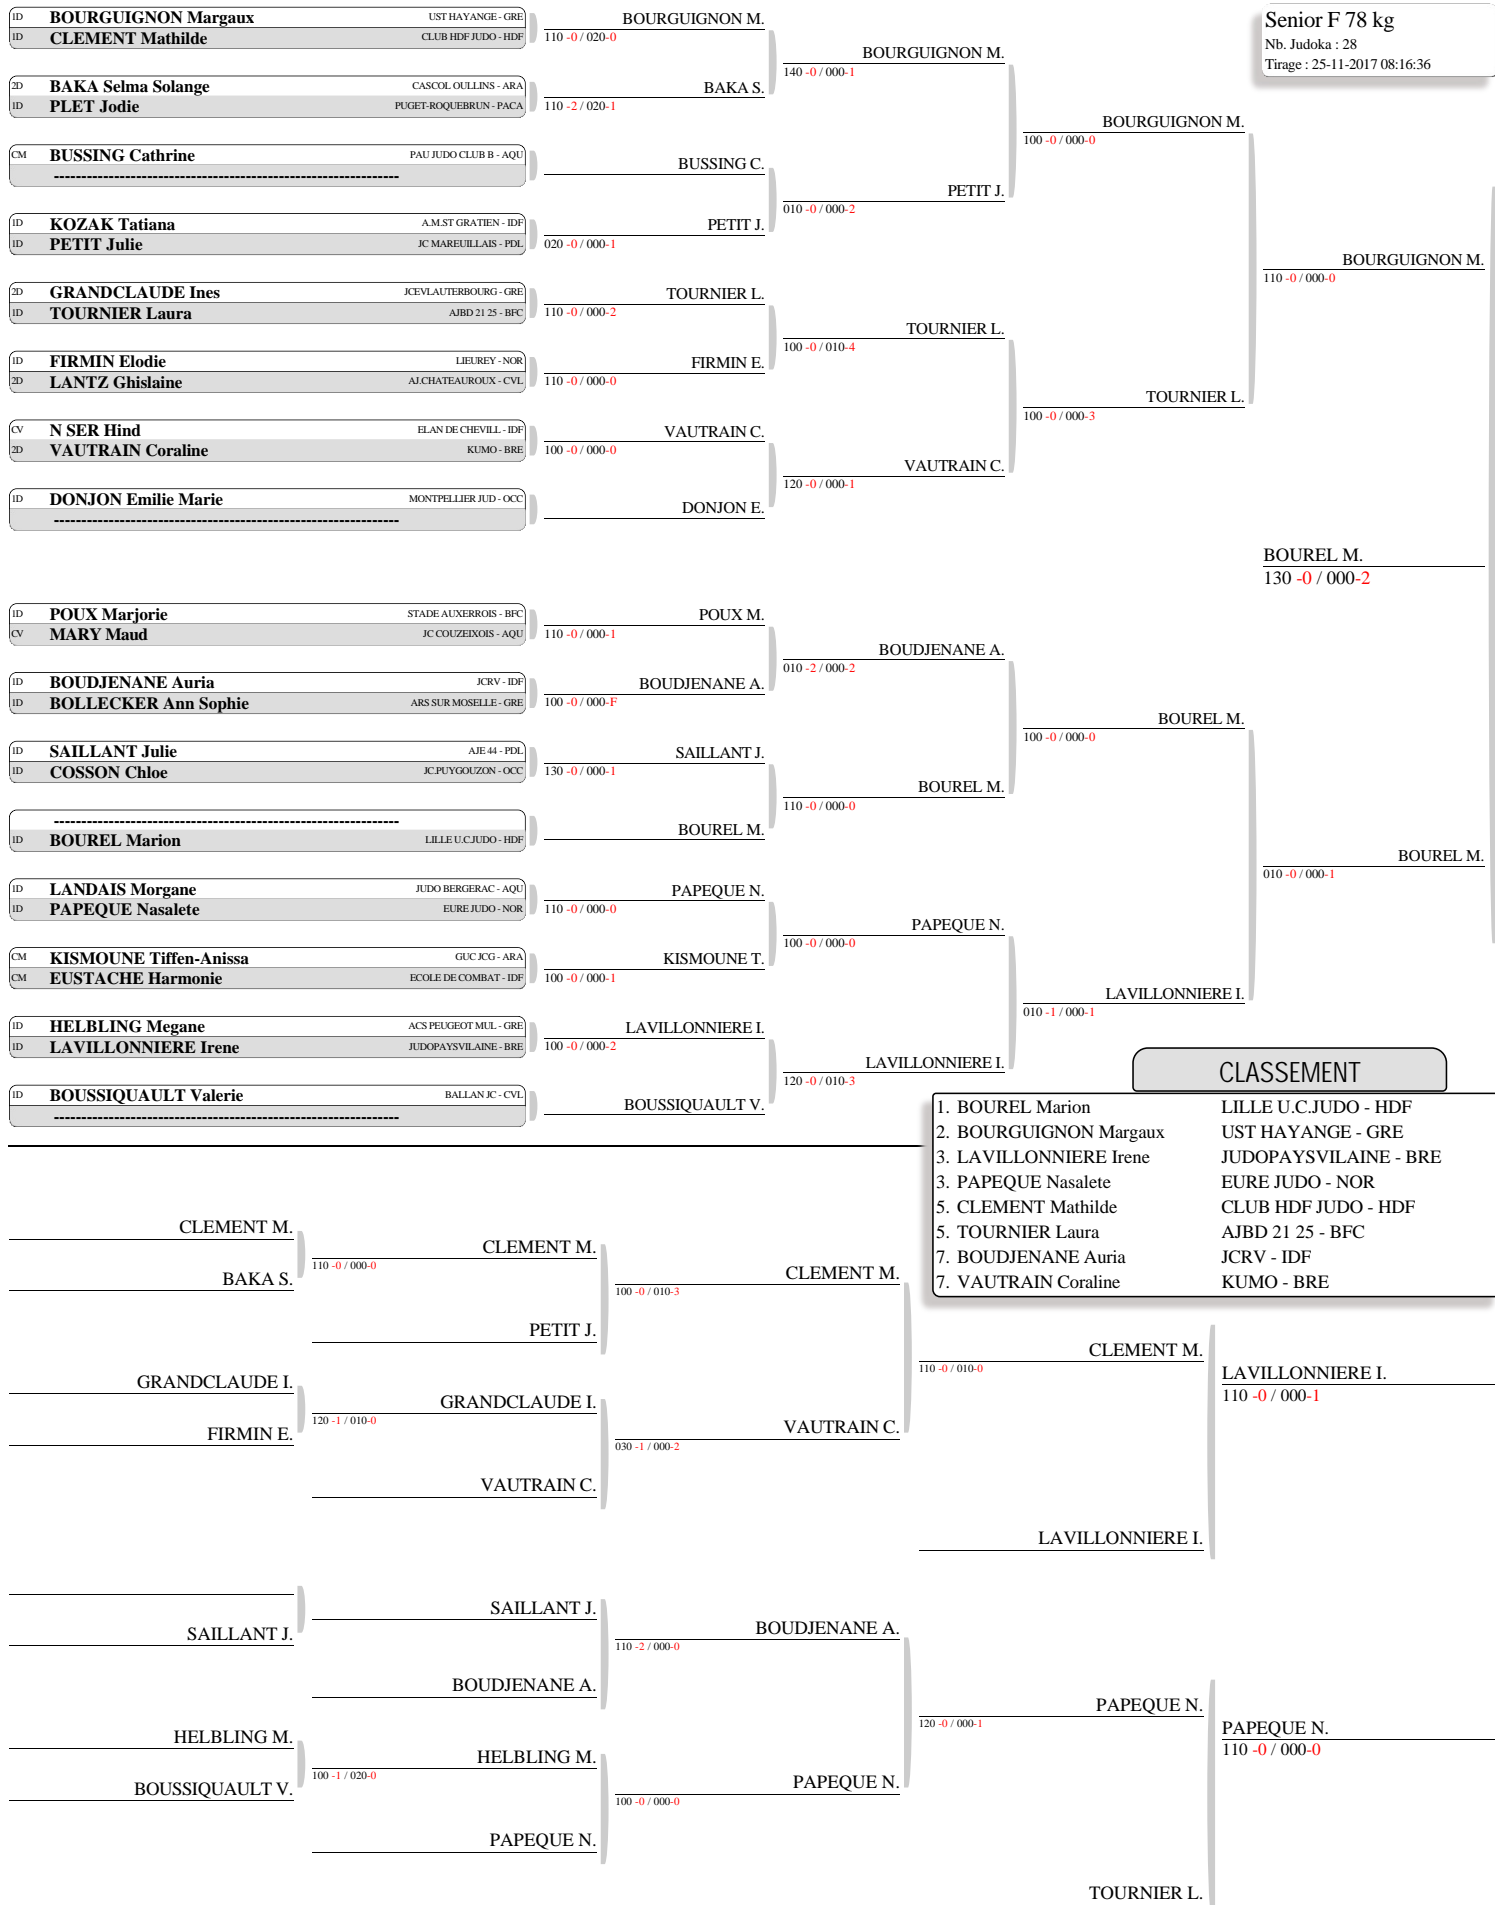

CHAMPIONNAT DE FRANCE INDIVIDUEL 2D - PARIS INJ
TABLEAU (Le25-11-2017)