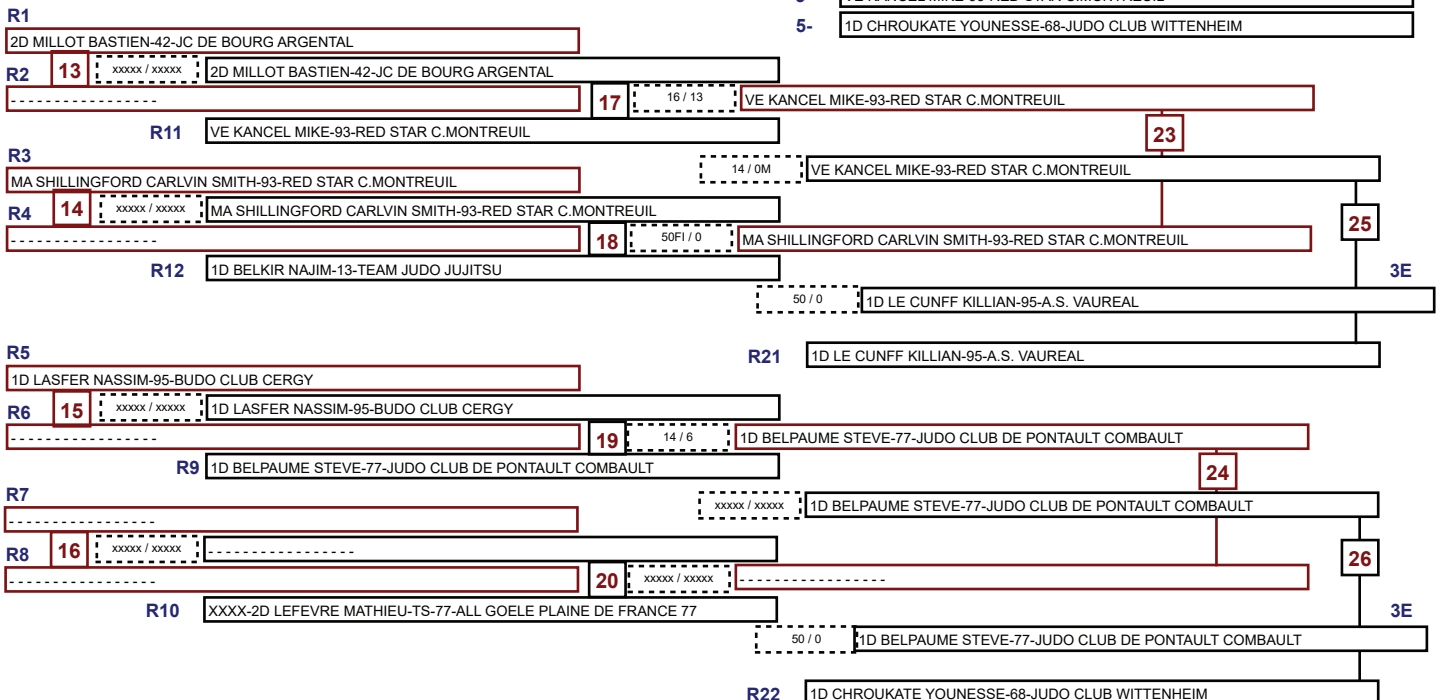

CHPT FRANCE COMBAT SENIORS

Catégorie

M-77KG

16/10/2020 21:56

nb= 11 - combattants - repêchage intégral

CLASSEMENT

- 1- 2D GARNIER MICHAEL-13-J.C.VENELLOIS
- 2- 3D RUYSSCHAERT NATHAN-33-DOJO BEGLAIS
- 3- 3D QUARESMA ARNALDO-94-JUDO JUJITSU CLUB PLESSIGN
- 4- 1D FLEURMON OLIVIER-93-ETOILE SP DE BLANC MESNIL JUDO
- 5- 2D KASSAPIAN YOANN-69-DOJO ANSHIN ARTS MARTIAUX
- 5- MA BELGUESSAM IMRANE-69-ALLIANCE JIUJITSU 69

CHPT FRANCE COMBAT SENIORS

Catégorie

M-94KG

16/10/2020 21:58

nb= 11 - combattants - repêchage intégral

CLASSEMENT

- 1- 2D PEREZ ALEXANDRE-TS-69-DOJO ANSHIN ARTS MARTIAUX
- 2- MA PAMBA YAN-94-JUDO JUJITSU CLUB PLESSËN
- 3- 1D LE CUNFF KILLIAN-95-A.S. VAUREAL
- 3- 1D BELPAUME STEVE-77-JUDO CLUB DE PONTAULT COMBAULT
- 5- VE KANCEL MIKE-93-RED STAR C.MONTREUIL
- 5- 1D CHROUKATE YOUNESSE-68-JUDO CLUB WITTENHEIM

CHPT FRANCE COMBAT SENIORS

Catégorie

M+94KG

16/10/2020 21:51

1ER

nb= 12 - combattants - repêchage intégral

CLASSEMENT

- 1- 1D TERBECHÉ CHRISTOPHER-TS-14-USM BLAINVILLAISE
- 2- 1D AMONLES ARTHUR-93-JC VERT GALANT TAC
- 3- 3D ZELLOUFI FOUAD-88- JC NEUCHATEAU CHATENOIS
- 3- VE NGOE BERTRAND-92-AS BOURG LA REINE
- 5- 3D SCHAEFFER FABRICE-67-J.C.QUATZENHEIM
- 5- MA NBOU HICHAM-69-JC DE PIERRE BENITE