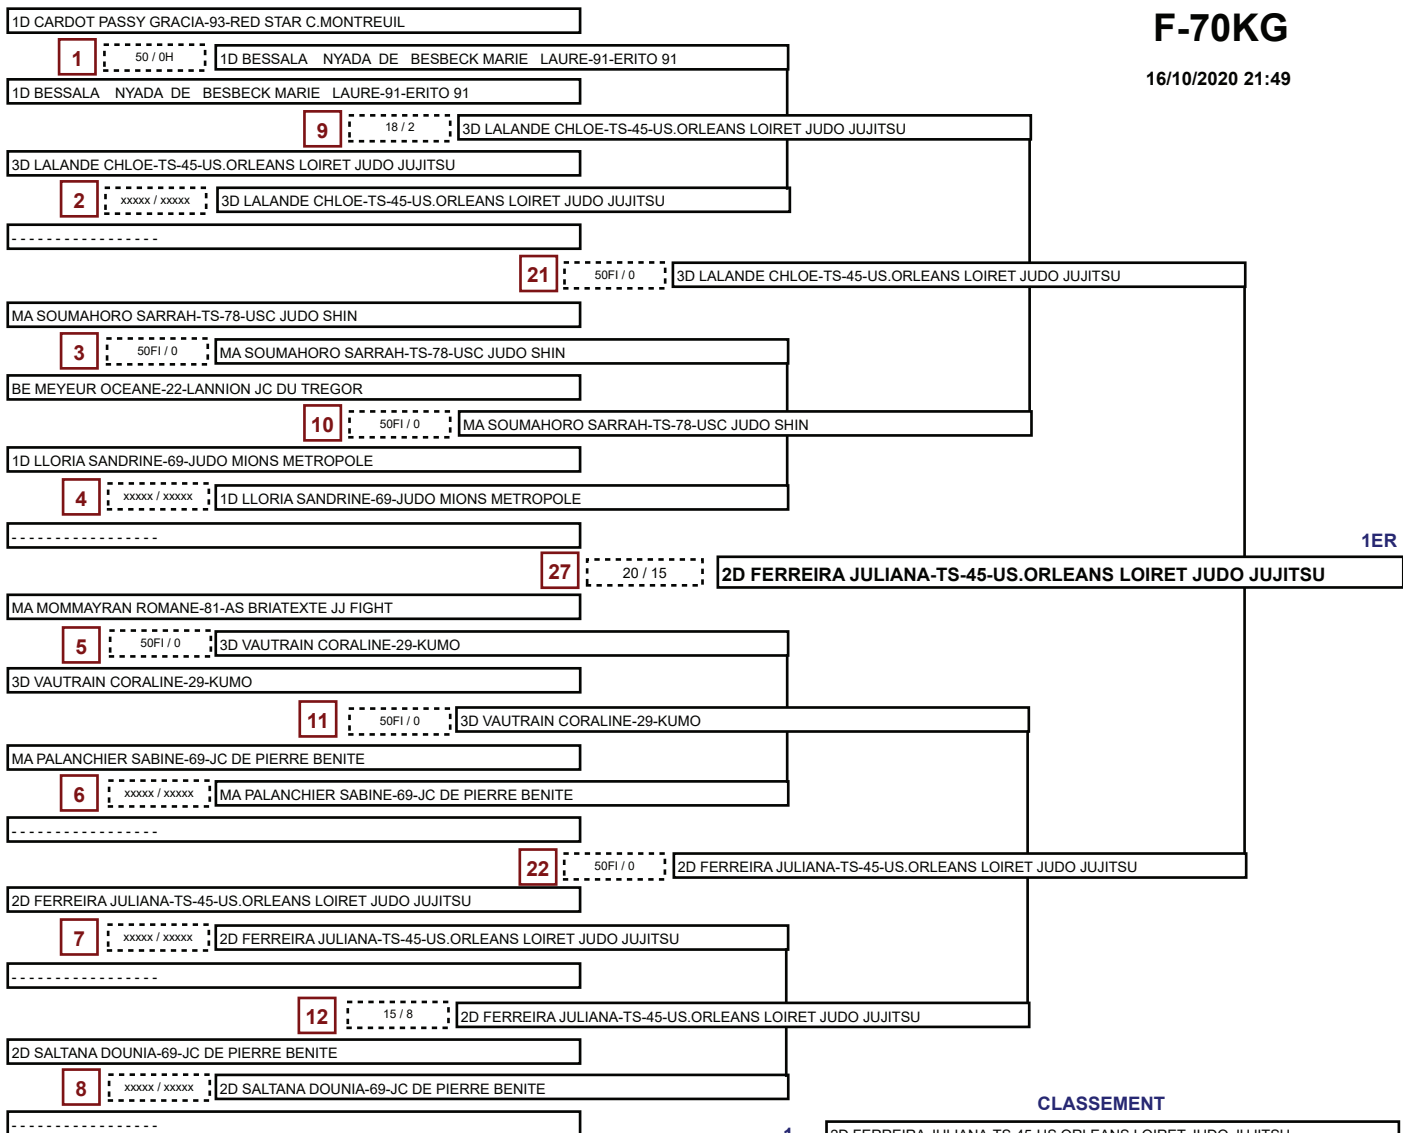

CHPT FRANCE COMBAT SENIORS

Catégorie

F-70KG

16/10/2020 21:49