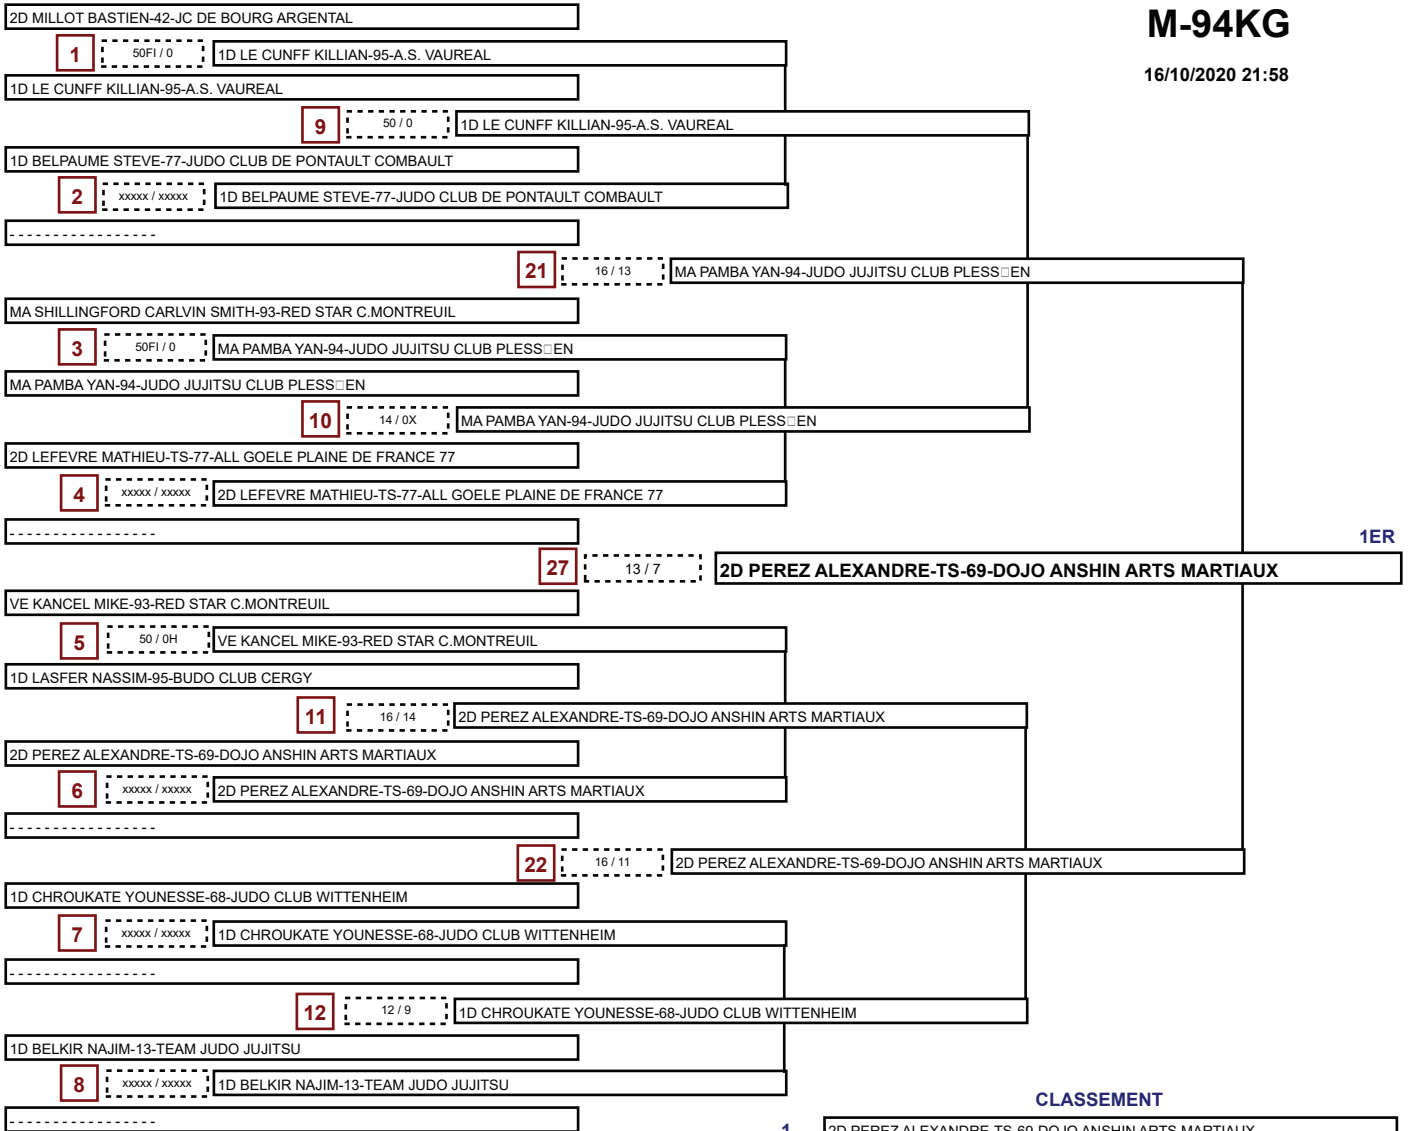

CHPT FRANCE COMBAT SENIORS

Catégorie

M-94KG

16/10/2020 21:58