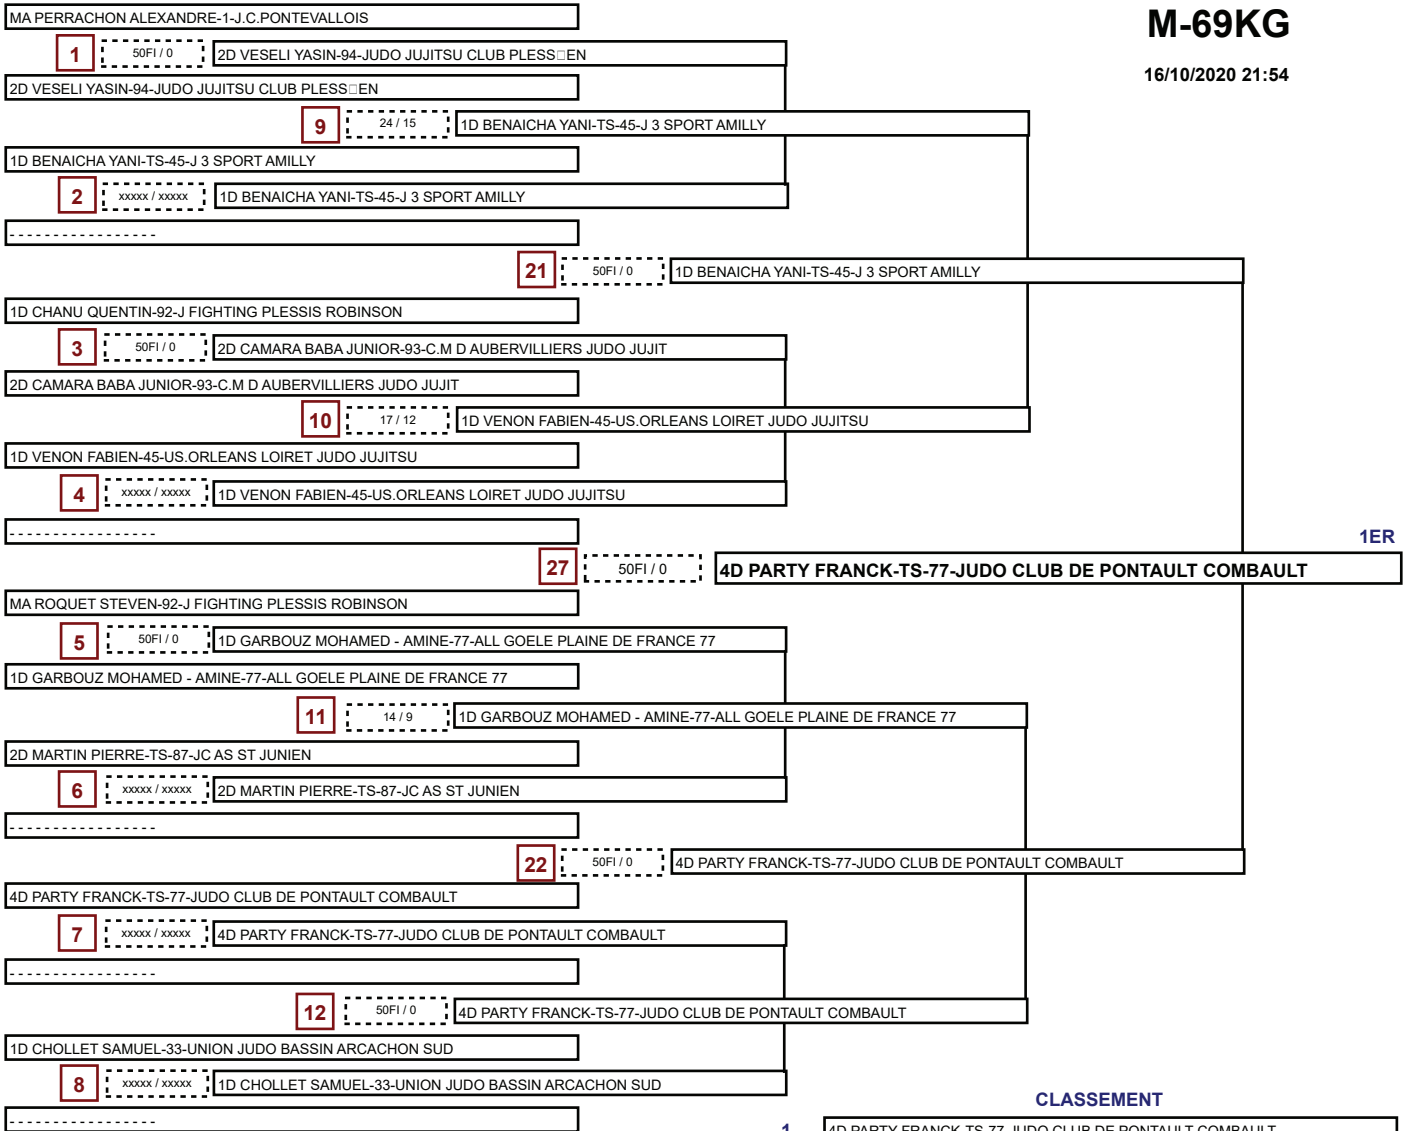

CHPT FRANCE COMBAT SENIORS

Catégorie

M-69KG

16/10/2020 21:54