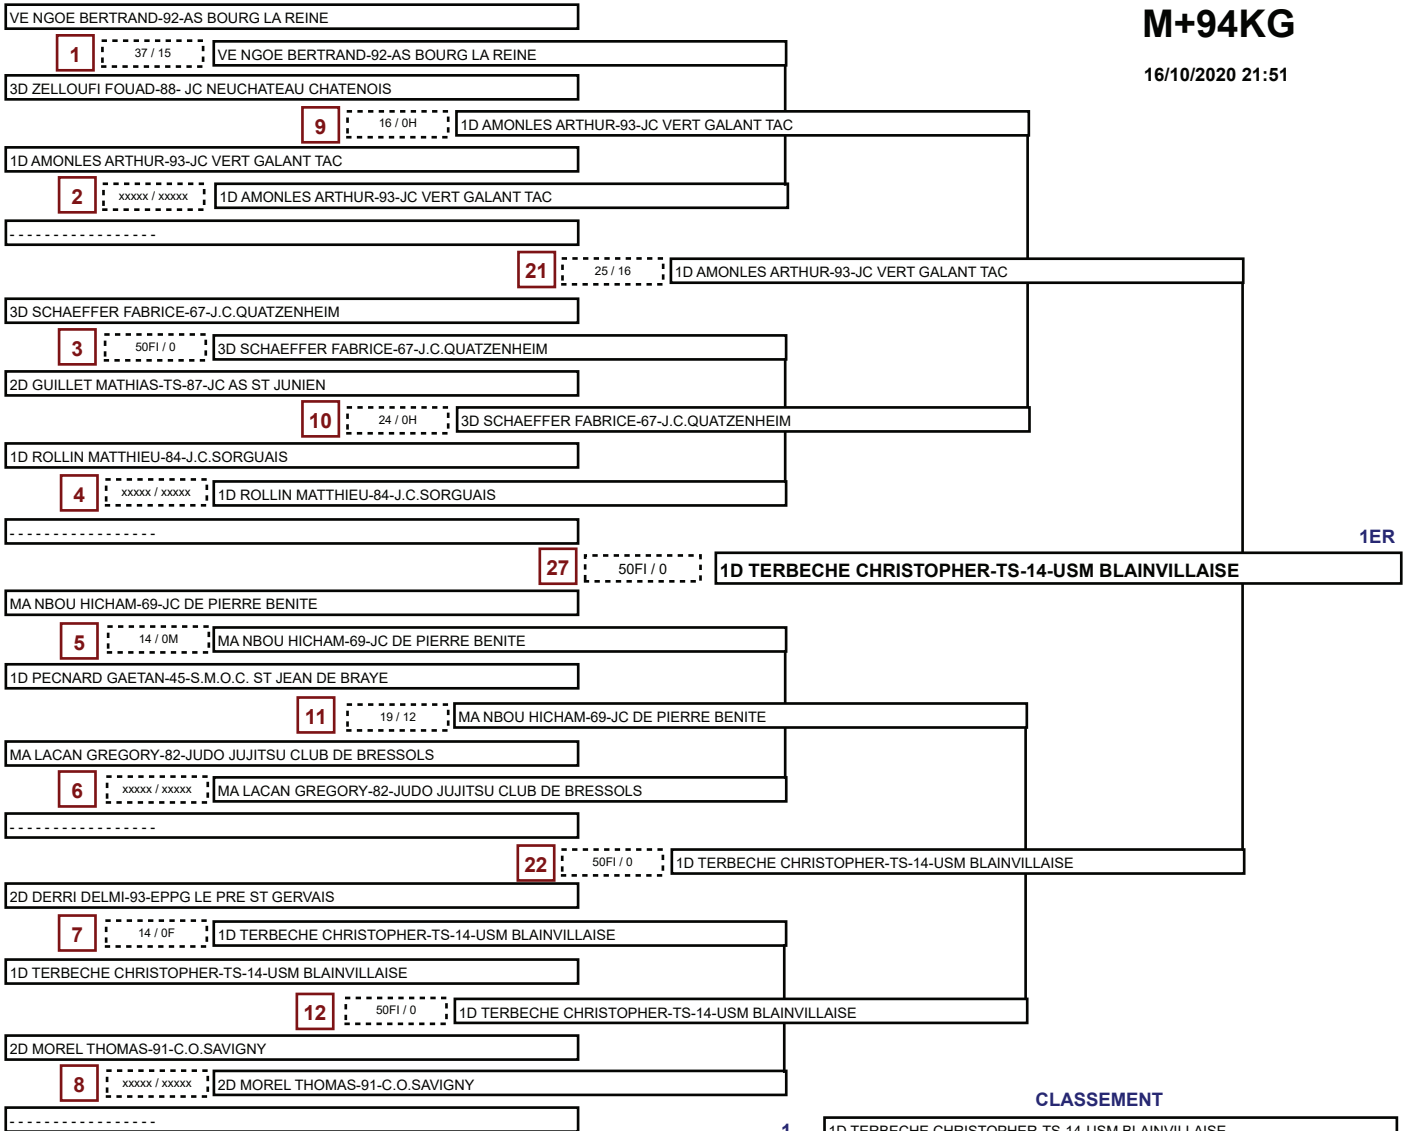

CHPT FRANCE COMBAT SENIORS

Catégorie

M+94KG

16/10/2020 21:51