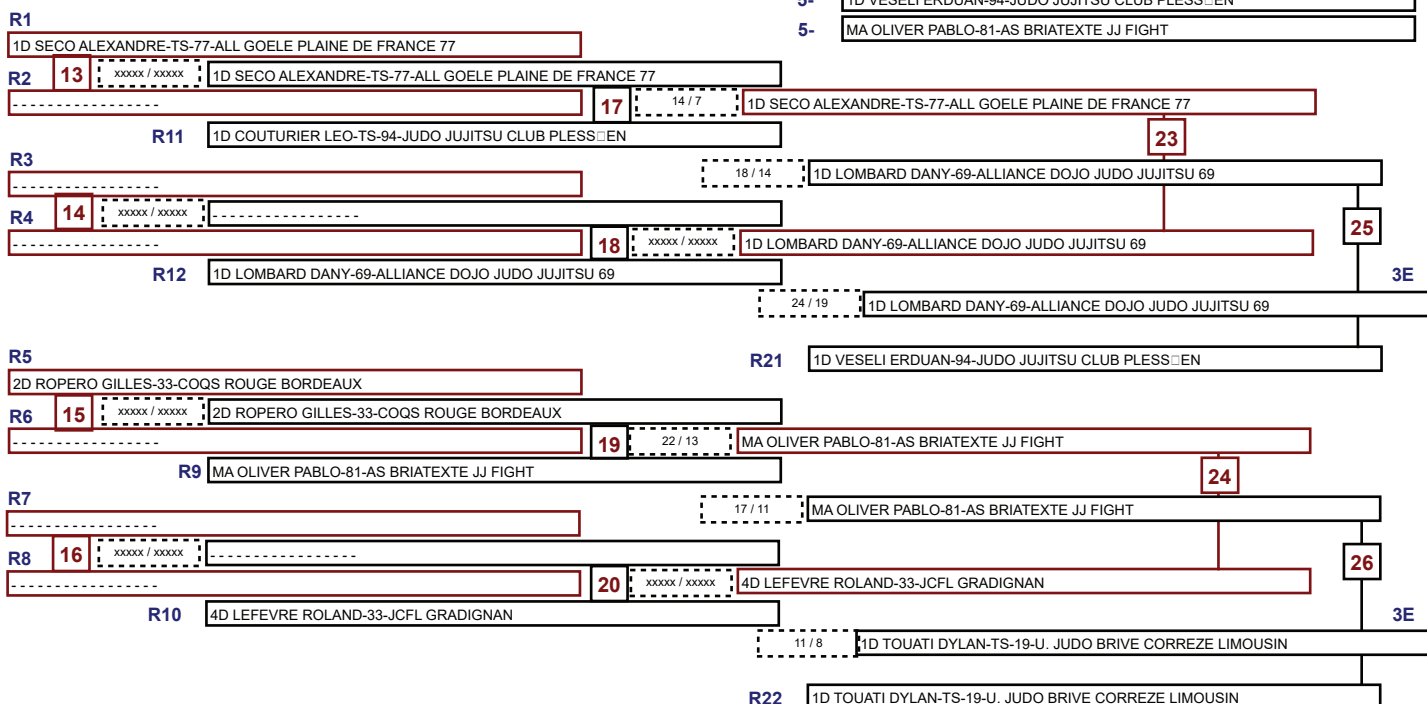

Catégorie

M-62KG

17/10/2020 07:32

1ER

nb= 10 - combattants - repêchage intégral

CLASSEMENT

- 1- 1D MATHIEU JULIEN-TS-45-US.ORLEANS LOIRET JUDO JUJITSU
- 2- 1D SIMON JULES-TS-92-KODOKAN CLUB COURBEVOIE
- 3- 1D LOMBARD DANY-69-ALLIANCE DOJO JUDO JUJITSU 69
- 3- 1D TOUATI DYLAN-TS-19-U. JUDO BRIVE CORREZE LIMOUSIN
- 5- 1D VESELI ERDUAN-94-JUDO JUJITSU CLUB PLESSIGN
- 5- MA OLIVER PABLO-81-AS BRIATEXTE JJ FIGHT