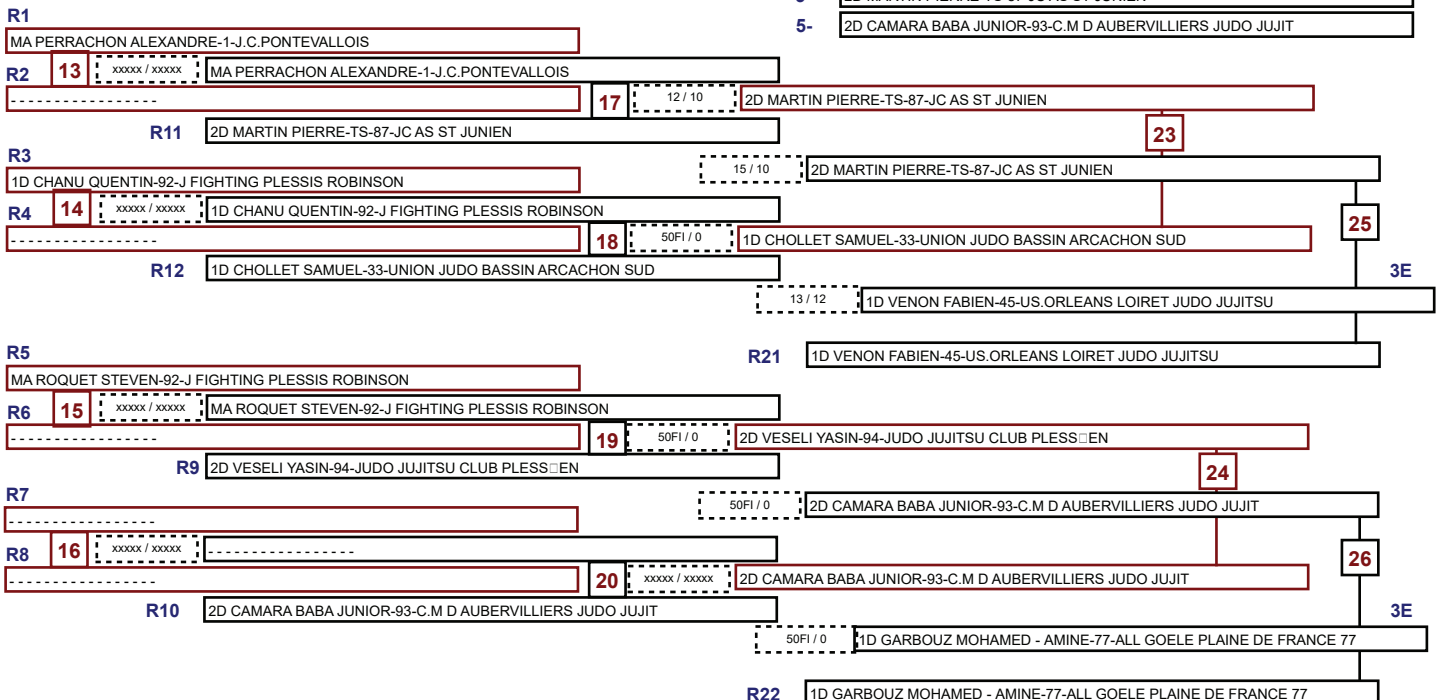

Catégorie

M-62KG

17/10/2020 07:32

1ER

nb= 10 - combattants - repêchage intégral

CLASSEMENT

- 1- 1D MATHIEU JULIEN-TS-45-US.ORLEANS LOIRET JUDO JUJITSU
- 2- 1D SIMON JULES-TS-92-KODOKAN CLUB COURBEVOIE
- 3- 1D LOMBARD DANY-69-ALLIANCE DOJO JUDO JUJITSU 69
- 3- 1D TOUATI DYLAN-TS-19-U. JUDO BRIVE CORREZE LIMOUSIN
- 5- 1D VESELI ERDUAN-94-JUDO JUJITSU CLUB PLESSIGN
- 5- MA OLIVER PABLO-81-AS BRIATEXTE JJ FIGHT

nb= 11 - combattants - repêchage intégral

CLASSEMENT

- 1- 4D PARTY FRANCK-TS-77-JUDO CLUB DE PONTAULT COMBAULT
- 2- 1D BENAICHA YANI-TS-45-J 3 SPORT AMILLY
- 3- 1D VENON FABIEN-45-US.ORLEANS LOIRET JUDO JUJITSU
- 3- 1D GARBOUZ MOHAMED - AMINE-77-ALL GOELE PLAINE DE FRANCE 77
- 5- 2D MARTIN PIERRE-TS-87-JC AS ST JUNIEN
- 5- 2D CAMARA BABA JUNIOR-93-C.M D AUBERVILLIERS JUDO JUJIT