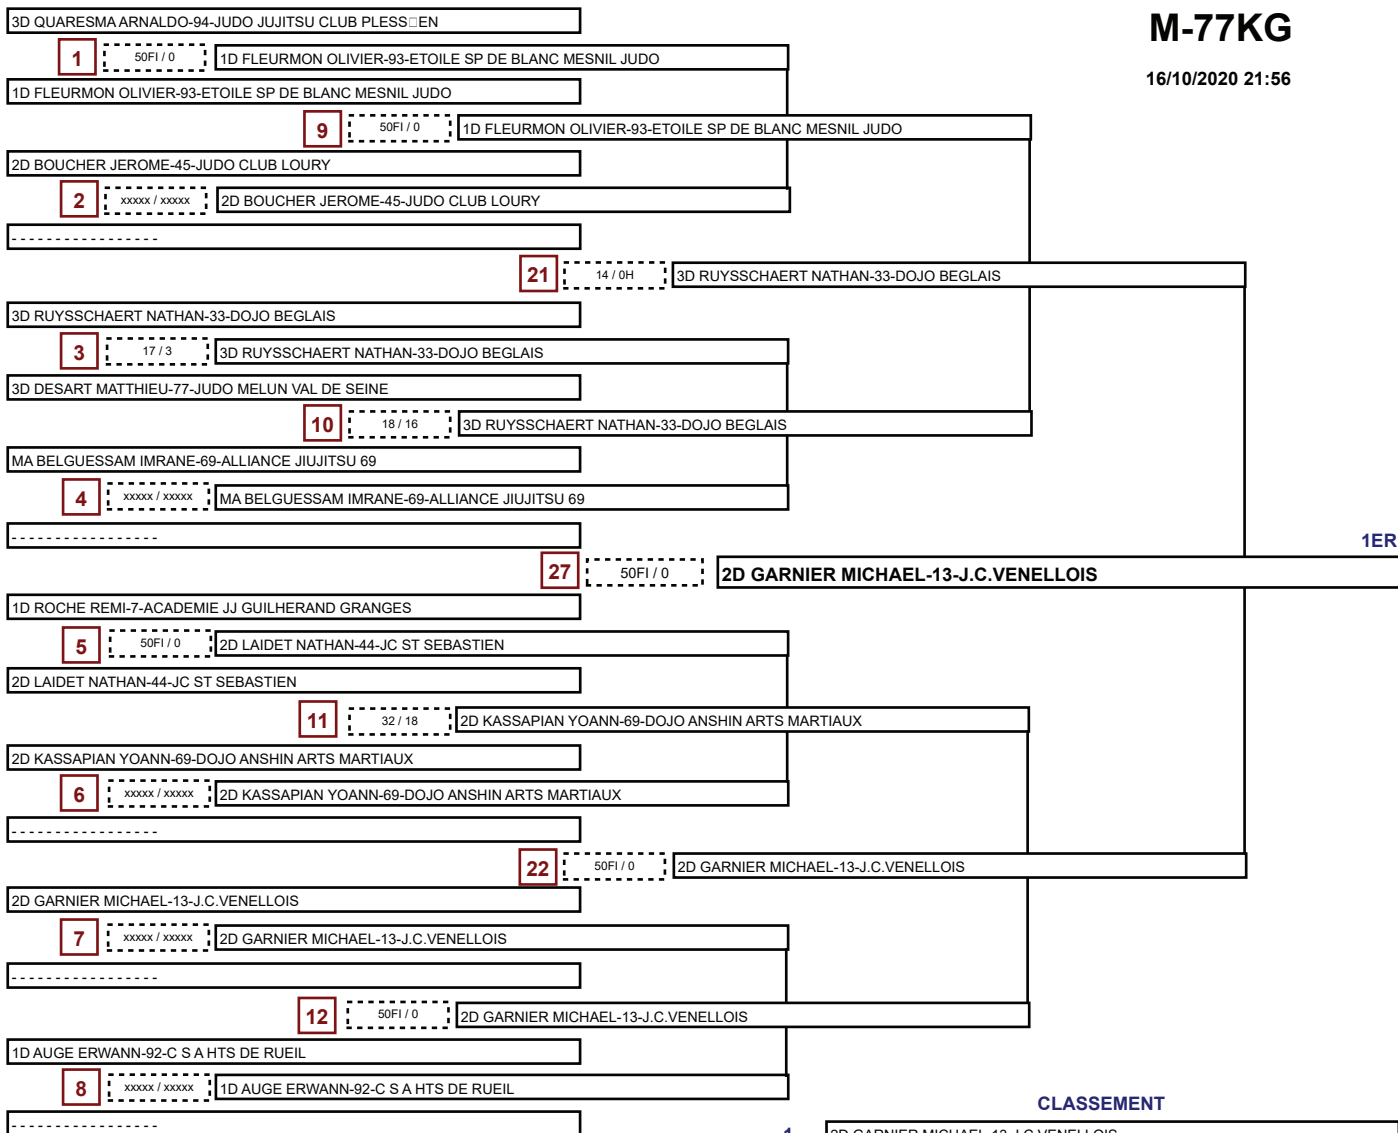

CHPT FRANCE COMBAT SENIORS

Catégorie

M-77KG

16/10/2020 21:56