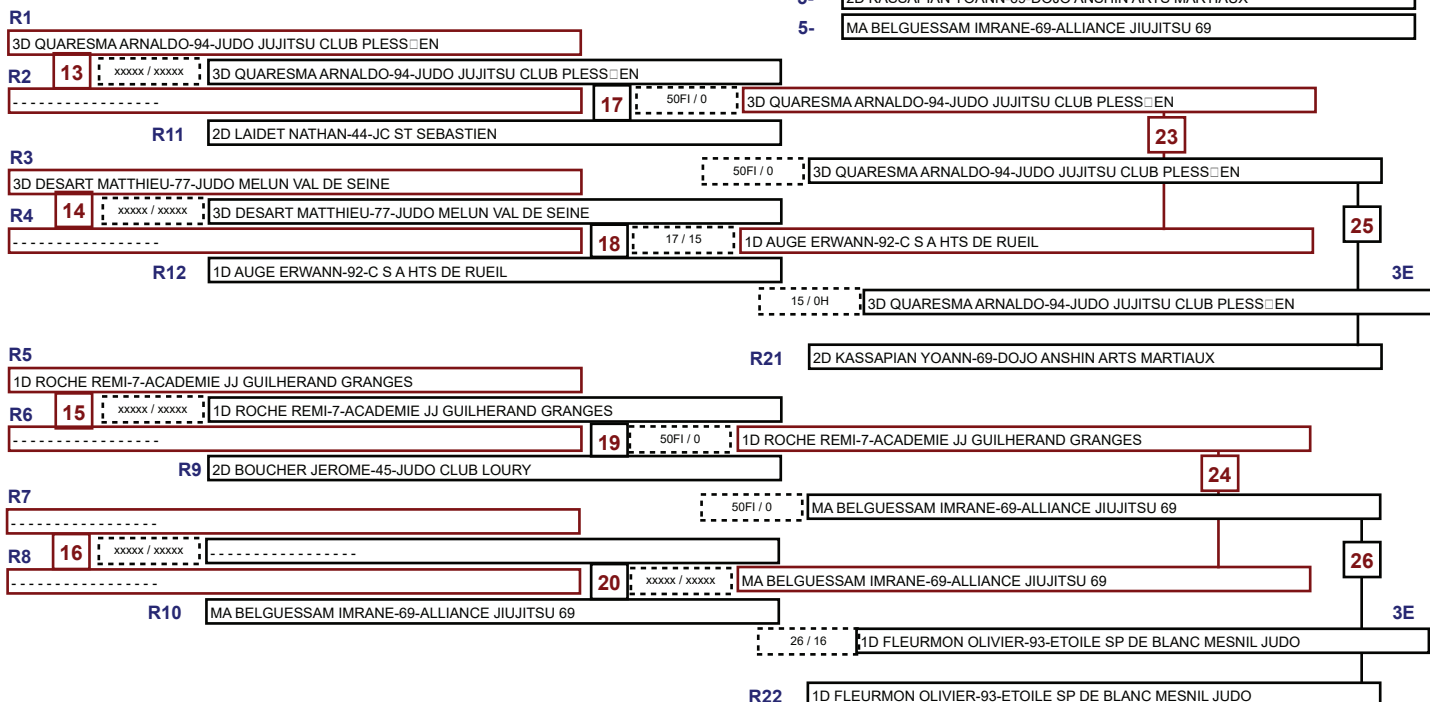

CHPT FRANCE COMBAT SENIORS

Catégorie

M-77KG

16/10/2020 21:56

nb= 11 - combattants - repêchage intégral

CLASSEMENT

- 1- 2D GARNIER MICHAEL-13-J.C.VENELLOIS
- 2- 3D RUYSSCHAERT NATHAN-33-DOJO BEGLAIS
- 3- 3D QUARESMA ARNALDO-94-JUDO JUJITSU CLUB PLESSIGN
- 4- 1D FLEURMON OLIVIER-93-ETOILE SP DE BLANC MESNIL JUDO
- 5- 2D KASSAPIAN YOANN-69-DOJO ANSHIN ARTS MARTIAUX
- 5- MA BELGUESSAM IMRANE-69-ALLIANCE JIUJITSU 69