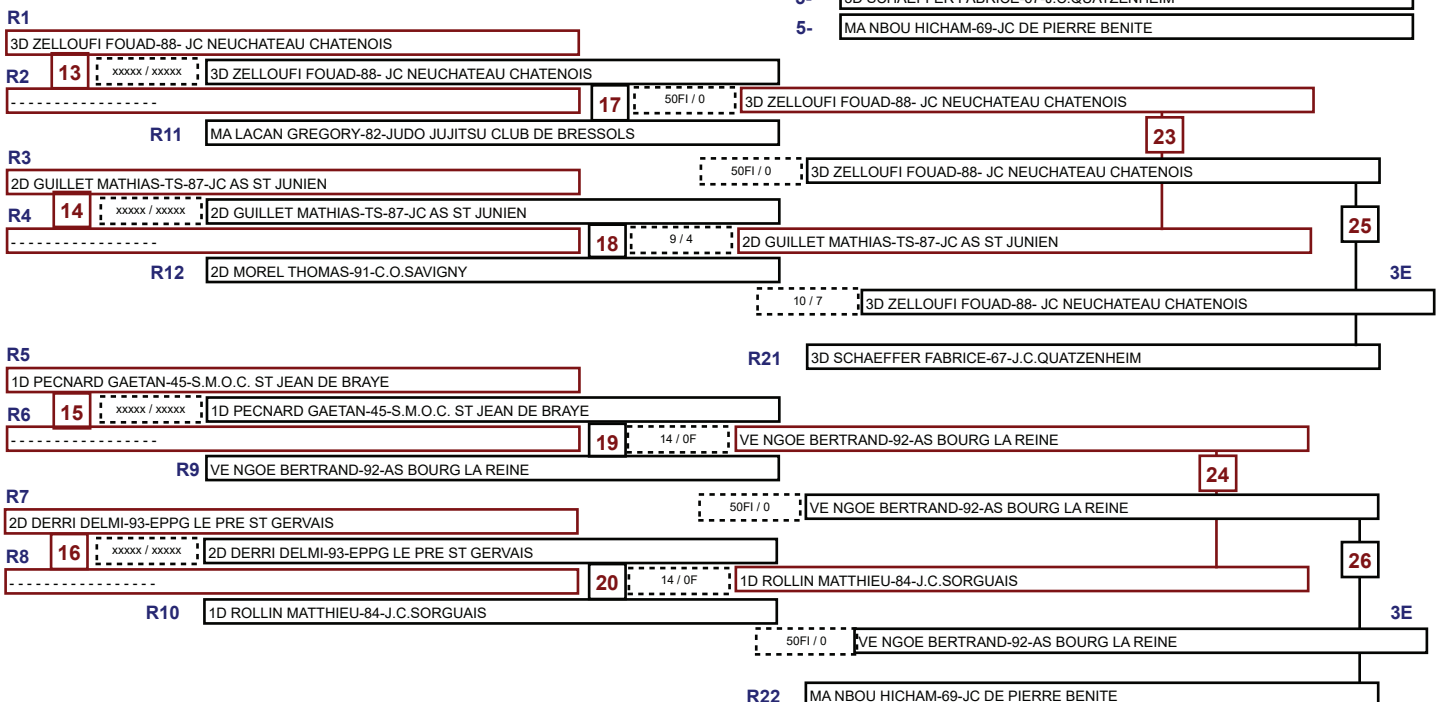

CHPT FRANCE COMBAT SENIORS

Catégorie

M-94KG

16/10/2020 21:58

nb= 11 - combattants - repêchage intégral

CLASSEMENT

- 1- 2D PEREZ ALEXANDRE-TS-69-DOJO ANSHIN ARTS MARTIAUX
- 2- MA PAMBA YAN-94-JUDO JUJITSU CLUB PLESSËN
- 3- 1D LE CUNFF KILLIAN-95-A.S. VAUREAL
- 3- 1D BELPAUME STEVE-77-JUDO CLUB DE PONTAULT COMBAULT
- 5- VE KANCEL MIKE-93-RED STAR C.MONTREUIL
- 5- 1D CHROUKATE YOUNESSE-68-JUDO CLUB WITTENHEIM

CHPT FRANCE COMBAT SENIORS

Catégorie

M+94KG

16/10/2020 21:51

1ER

nb= 12 - combattants - repêchage intégral

CLASSEMENT

- 1- 1D TERBECHÉ CHRISTOPHER-TS-14-USM BLAINVILLAISE
- 2- 1D AMONLES ARTHUR-93-JC VERT GALANT TAC
- 3- 3D ZELLOUFI FOUAD-88- JC NEUCHATEAU CHATENOIS
- 3- VE NGOE BERTRAND-92-AS BOURG LA REINE
- 5- 3D SCHAEFFER FABRICE-67-J.C.QUATZENHEIM
- 5- MA NBOU HICHAM-69-JC DE PIERRE BENITE