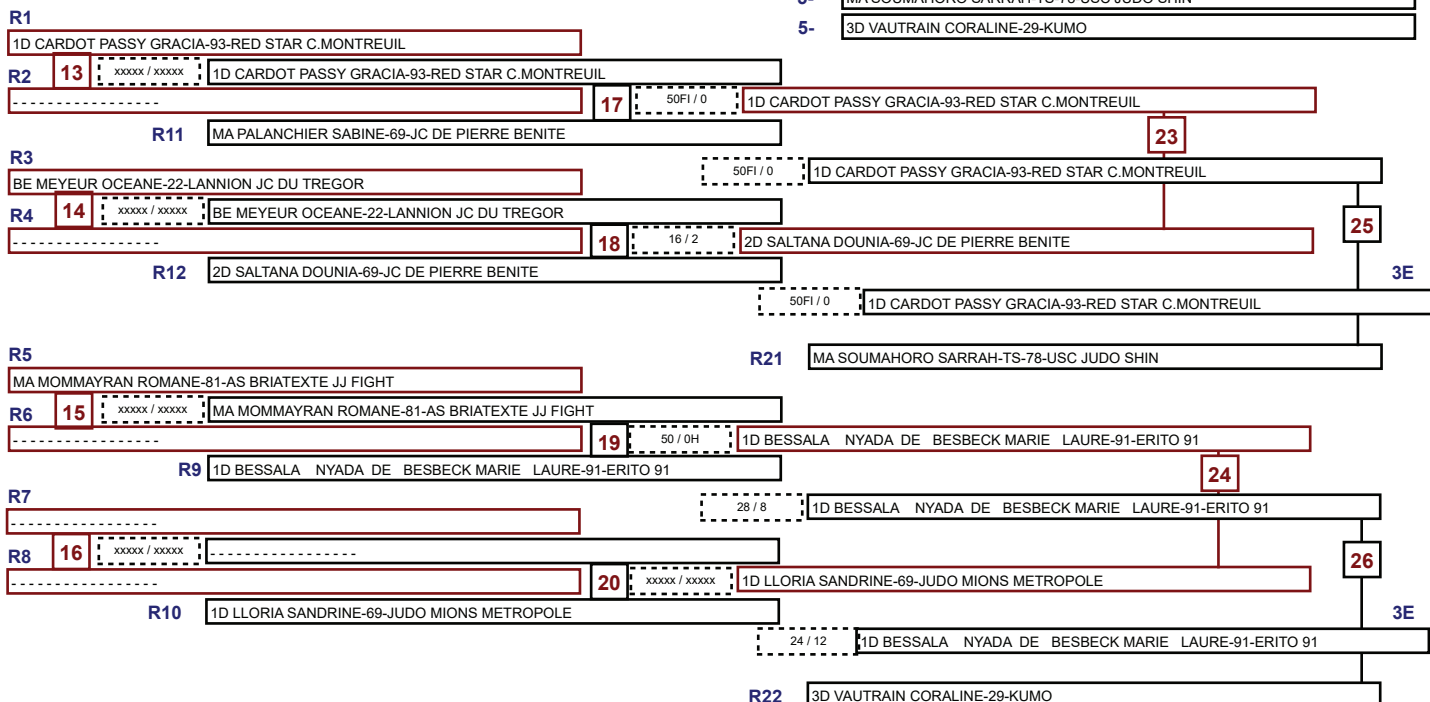

CHPT FRANCE COMBAT SENIORS

Catégorie

F-70KG

16/10/2020 21:49

nb= 11 - combattants - repêchage intégral

CLASSEMENT

- 1- 2D FERREIRA JULIANA-TS-45-US.ORLEANS LOIRET JUDO JUJITSU
- 2- 3D LALANDE CHLOE-TS-45-US.ORLEANS LOIRET JUDO JUJITSU
- 3- 1D CARDOT PASSY GRACIA-93-RED STAR C.MONTREUIL
- 3- 1D BESSALA NYADA DE BESBECK MARIE LAURE-91-ERITO 91
- 5- MA SOUMAHORO SARRAH-TS-78-USC JUDO SHIN
- 5- 3D VAUTRAIN CORALINE-29-KUMO