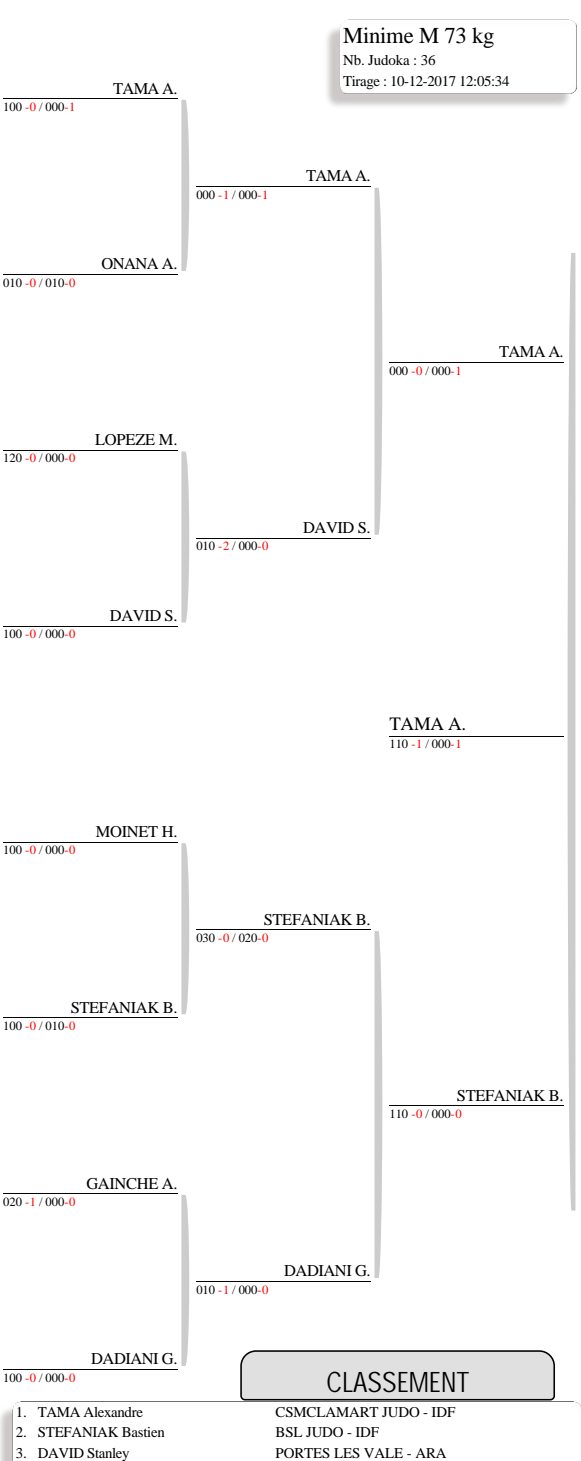

HOREL K.	BLANTER E.
BLANTER E.	TAMA A.
TAMA A.	TAMA A.
LE BRETON K.	LECARPENTIER L.
LECARPENTIER L.	GAUBERT E.
GAUBERT E.	GAUBERT E.
ONANA A.	ONANA A.
ATTARD P.	DENIS V.
DENIS V.	DENIS V.
PERRON M.	LOPEZE M.
LOPEZE M.	LOPEZE M.
LAMBERT E.	MARTY F.
MARTY F.	DAVID S.
DAVID S.	LELEUX N.
LELEUX N.	VIRGINA K.
VIRGINA K.	MAKI A.
MAKI A.	DUPONT L.
DUPONT L.	MOINET H.
MOINET H.	MOINET H.
CHABOULI B.	LELEUX E.
LELEUX E.	POUPARD A.
POUPARD A.	POUPARD A.
JEANDE T.	STEFANIAK B.
STEFANIAK B.	STEFANIAK B.
LLOVERAS M.	LLOVERAS M.
DELALE A.	DELALE A.
CAMPARGUE D.	GAINCHE A.
GAINCHE A.	GAINCHE A.
ANDREAZZOLI F.	LAMMARI M.
LAMMARI M.	LAMMARI M.
RIEB F.	BOYER N.
BOYER N.	DADIANI G.
DADIANI G.	DADIANI G.