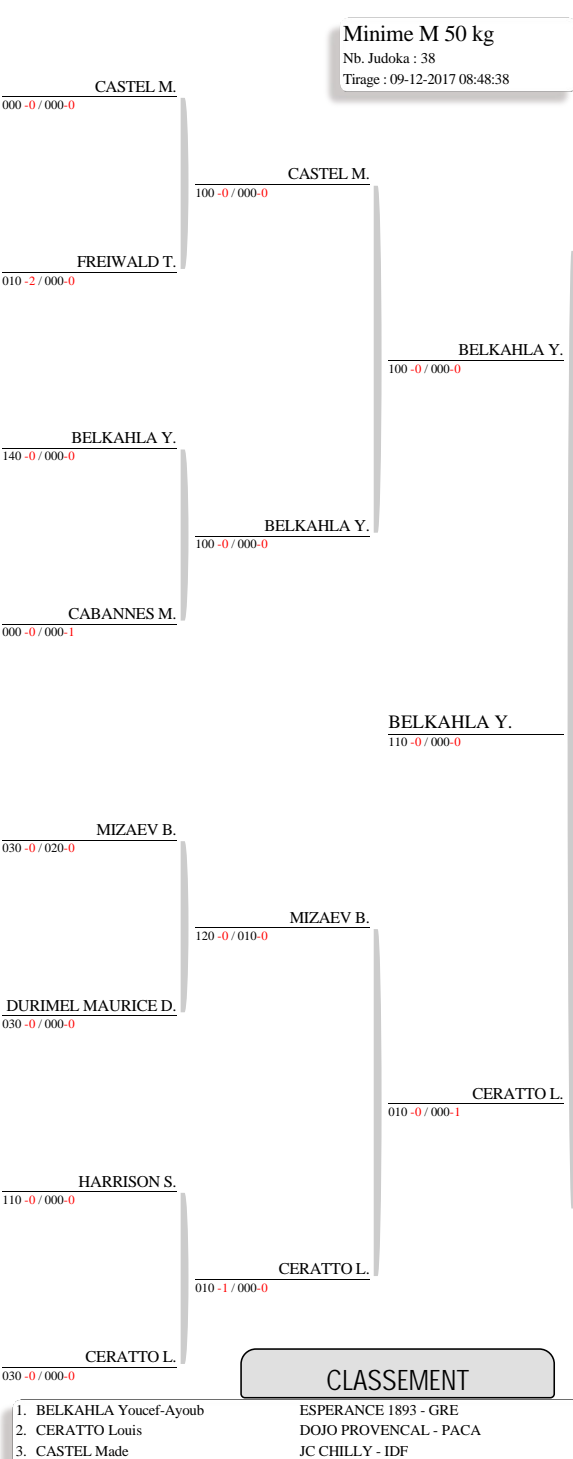

SCOTTI M.	CASTEL M.
CASTEL M.	GLOUX R.
GLOUX R.	BOUREAU E.
BOUREAU E.	MOUSSAOUI D.
MOUSSAOUI D.	FREIWALD T.
FREIWALD T.	VERONIQUE N.
VERONIQUE N.	BALADE M.
BALADE M.	BELKAHLA Y.
BELKAHLA Y.	DALLEMAGNE A.
DALLEMAGNE A.	BERTHON S.
BERTHON S.	BIZOUARD N.
BIZOUARD N.	CABANNES M.
CABANNES M.	DUCHET B.
DUCHET B.	CRESSANT D.
CRESSANT D.	MELAIMI A.
MELAIMI A.	RODRIGUEZ K.
RODRIGUEZ K.	MIZAEV B.
MIZAEV B.	DUGAS S.
DUGAS S.	CARDAIRE F.
CARDAIRE F.	DURIMEL MAURICE D.
DURIMEL MAURICE D.	GUIRAMAND JARRY S.
GUIRAMAND JARRY S.	LE GUEN E.
LE GUEN E.	CAZANOVE N.
CAZANOVE N.	HARRISON S.
HARRISON S.	THOUARD M.
THOUARD M.	MARCOU-BENAZZOZU P.
MARCOU-BENAZZOZU P.	ABANI I.
ABANI I.	PIRES L.
PIRES L.	TOURBEZ L.
TOURBEZ L.	CHARLOTTE M.
CHARLOTTE M.	CERATTO L.
CERATTO L.	ALLEK Y.