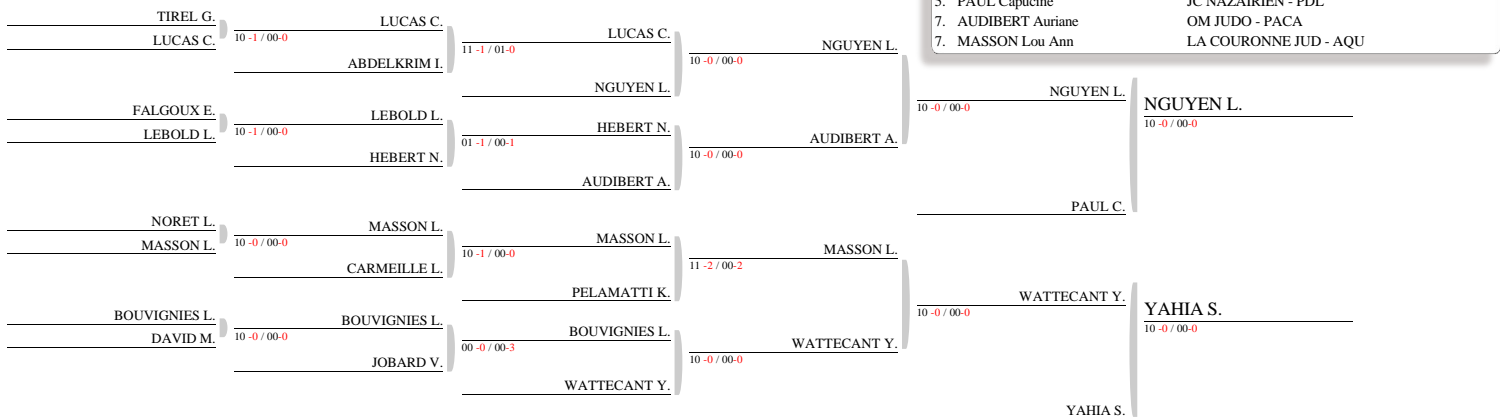

ID	PELAMATTI Katie	BRETAGNY - IDF
ID	PEROCHEAU Johanna	VENDEE JUDO - PDL
ID	CHARNOTET Elea	US RUGLES JUDO - NOR
ID	HUBAULT Lou Ann	AMIENS SOMME CL - HDF
ID	MATHERY Ninon	ACS PELUEGT MUL - GRE
ID	NORET Lise	EURE JUDO - NOR
ID	COTARD Maelenn	UTM 37 - CVL
ID	MASSON Lou Ann	LA COURONNE JUD - AQU
ID	CARMEILLE Ludimila	IC VAL D EUROPE - IDF
ID	MORACCHINI Laura	AJBD 21 25 - BFC
ID	NANCEY Elisa	CNANCIEN JUDO - GRE
ID	WATTECANT Ylona	FLAM 91 - IDF
ID	BERTRAND Anaëlle	JC VALLEE DU CL - AQU
ID	BARTIAUX Kesia	ACBB BOULOGNE - IDF
ID	GONELLA Margaux	DOJO NICOIS - PACA
ID	LUCAS Marine	S.C.APTRES - NOR
ID	DAVID Maelle	SGS JUDO - IDF
ID	PAUL Capucine	JC NAZAIRIEN - PDL
ID	BOUVIGNIES Laura	UNI SPORT GARDO - OCC
ID	JOBARD Valerie	J. C. MASEVAUX - GRE
ID	GEFFROY Zia	ALLIANCE MANCHE - NOR
ID	XIMENES Oceane	PASSIONJUDO35 - BRE

Junior F 57 kg
Nb. Judoka : 43
Tirage : 12-10-2019 12:44:21