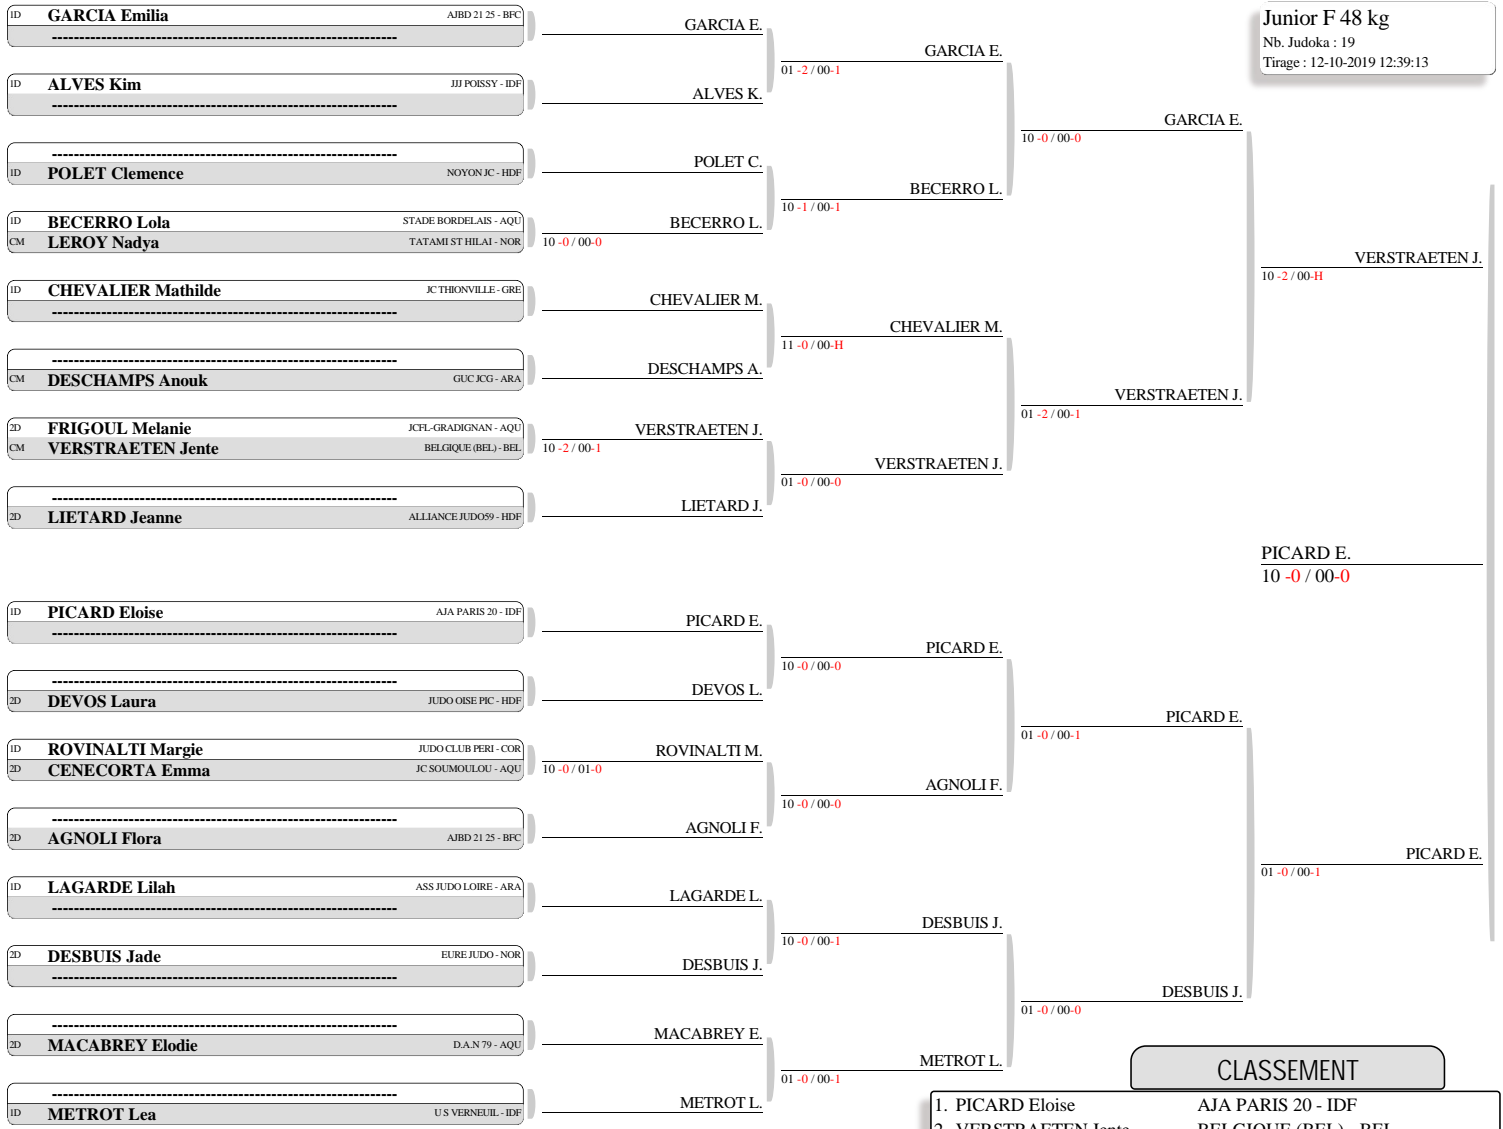

CLASSEMENT

1. PICARD Eloise	AJA PARIS 20 - IDF
2. VERSTRAETEN Jente	BELGIQUE (BEL) - BEL
3. CHEVALIER Mathilde	JC THIONVILLE - GRE
3. GARCIA Emilia	AJBD 21 25 - BFC
5. AGNOLI Flora	AJBD 21 25 - BFC
5. DESBUIJ Jade	EURE JUDO - NOR
7. METROT Lea	U S VERNEUIL - IDF
7. BECERRO Lola	STADE BORDELAIS - AQU