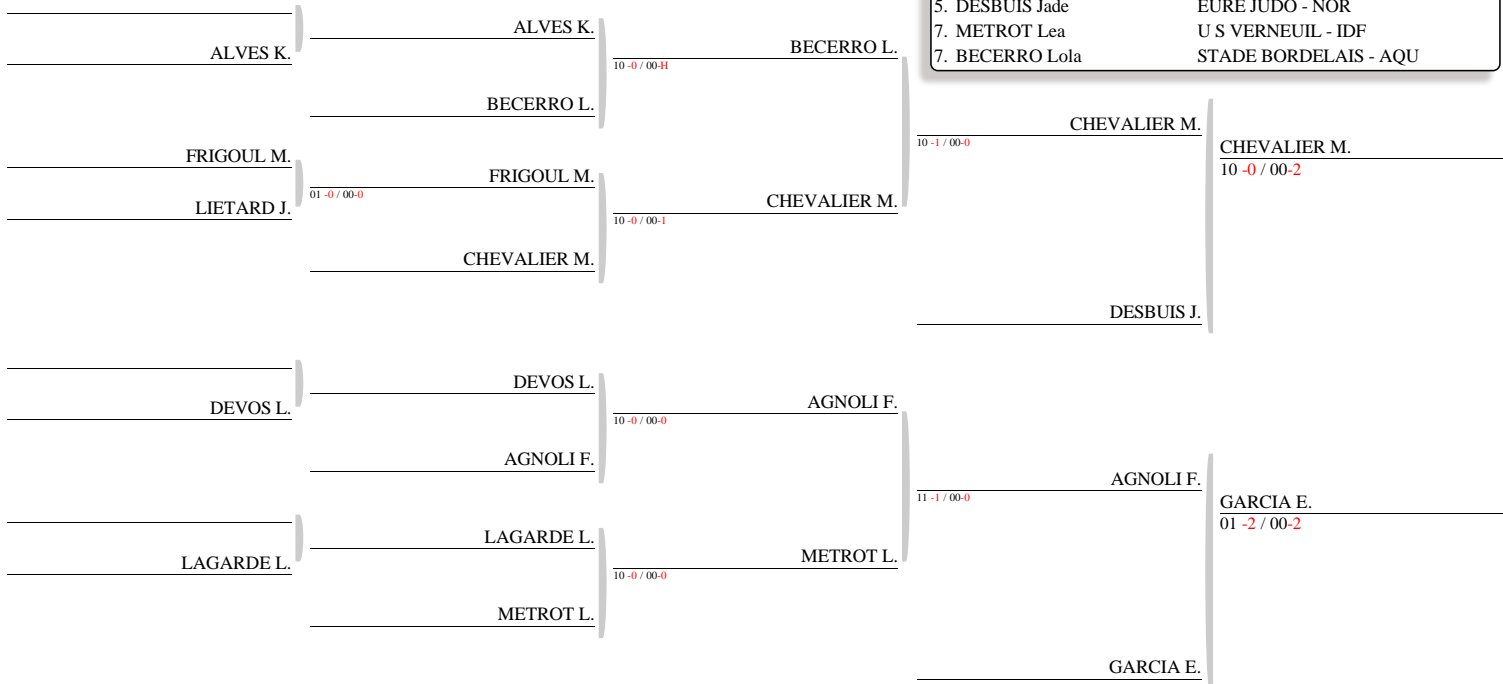

CLASSEMENT

1. PICARD Eloise	AJA PARIS 20 - IDF
2. VERSTRAETEN Jente	BELGIQUE (BEL) - BEL
3. CHEVALIER Mathilde	JC THIONVILLE - GRE
3. GARCIA Emilia	AJBD 21 25 - BFC
5. AGNOLI Flora	AJBD 21 25 - BFC
5. DESBUIJ Jade	EURE JUDO - NOR
7. METROT Lea	U S VERNEUIL - IDF
7. BECERRO Lola	STADE BORDELAIS - AQU