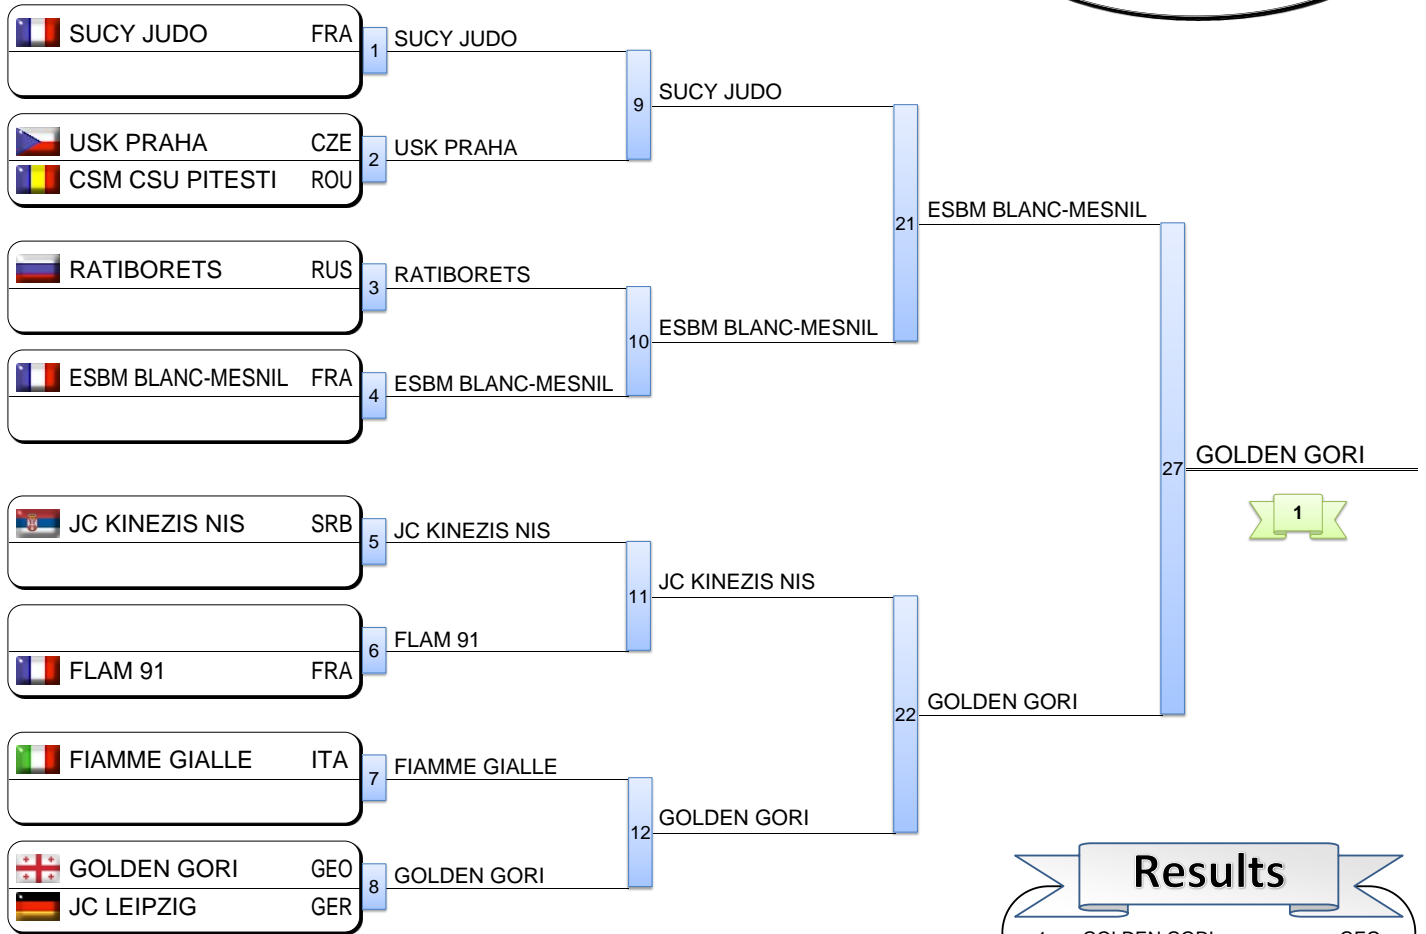

European Club Championships - Europa League

Bucharest (ROU), 08-09 Dec 2018

Men

10 Judoka

Results

1. GOLDEN GORI (GEO)
2. ESBM BLANC-MESNIL (FRA)
3. RATIBORETS (RUS)
3. FLAM 91 (FRA)
5. JC KINEZIS NIS (SRB)
5. SUCY JUDO (FRA)
7. USK PRAHA (CZE)
7. FIAMME GIALLE (ITA)