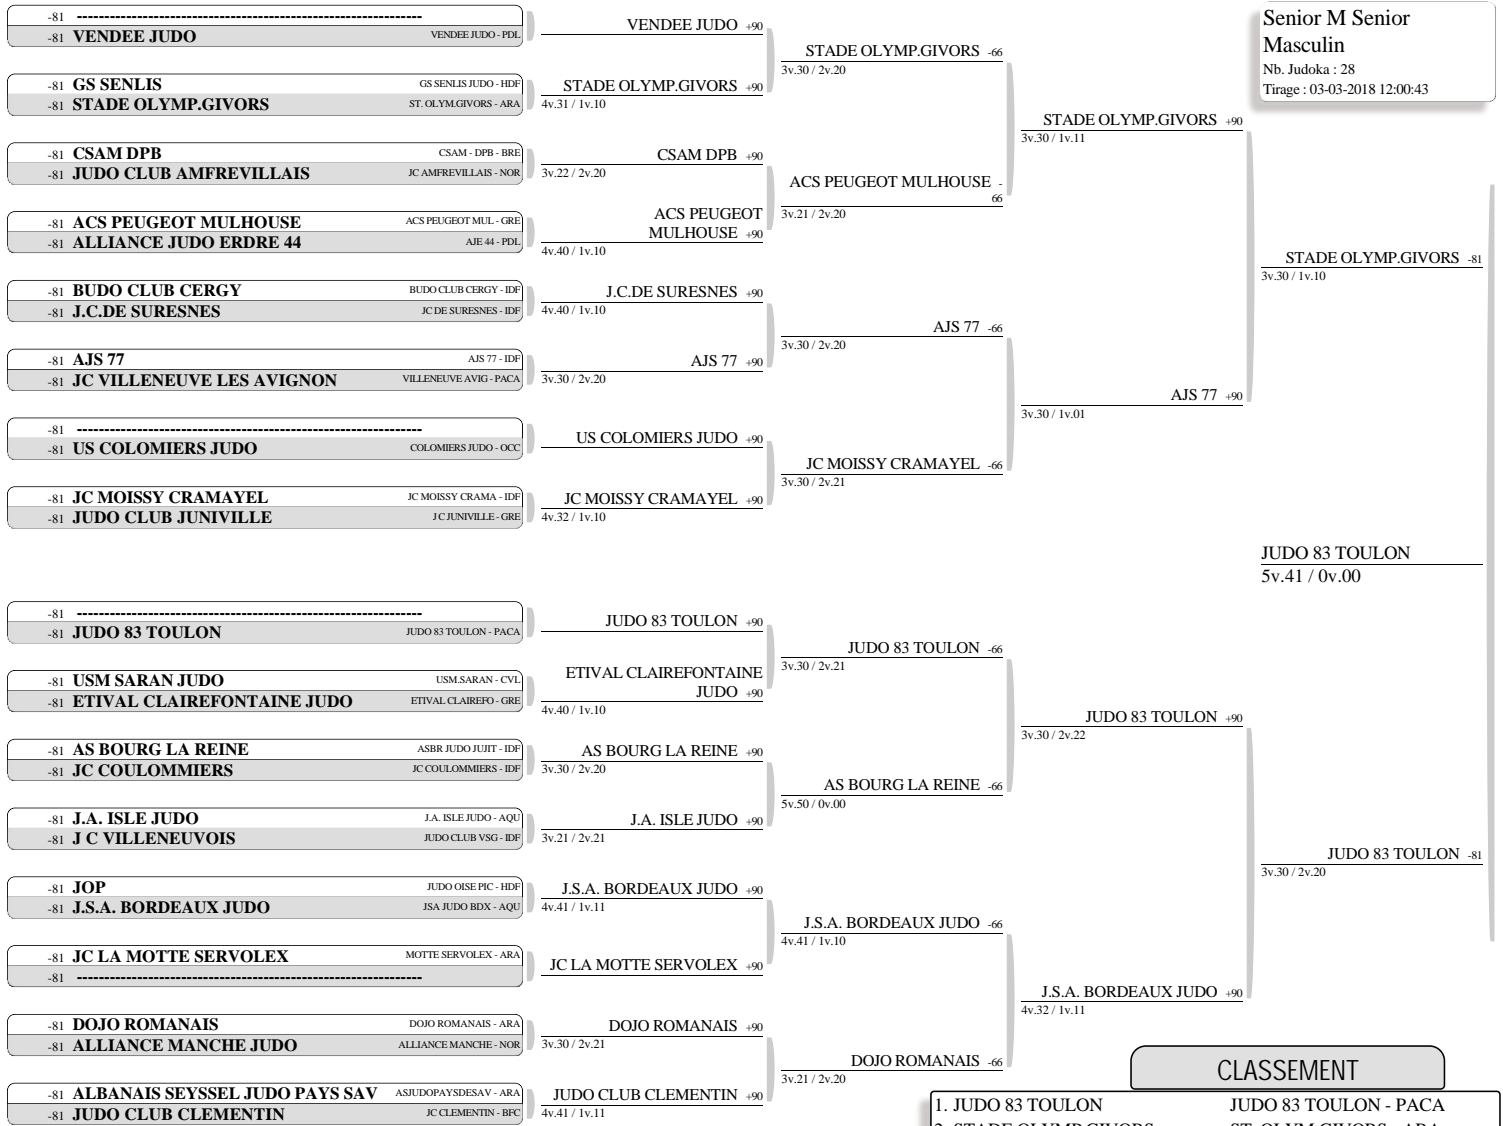

Ordre combats : 1-2 2-3 1-3

Poule 13 (Senior Masculin)

Tapis 3

NOM et Prénom	Ligue	Grade	1	2	V	V Ind	P	C	
US COLOMIERS JUDO	COLOMIERS JUDO - OCC	1			3v.30	1	3	30	1
					2v.20				
ALLIANCE MANCHE JUDO	ALLIANCE MANCHE - NOR	2	X			0	2	20	2

Ordre combats : 1-2

CHAMPIONNAT DE FRANCE 2D PAR EQUIPES DE CLUBS - IJ
POULES (Le03-03-2018)

40 judoka.

Tirage : 03-03-2018 08:10:23

Poule 14 (Senior Masculin)

Tapis 6

NOM et Prénom	Ligue	Grade	1	2	V	V Ind	P	C
JUDO CLUB CLEMENTIN	JC CLEMENTIN - BFC	1		5v.50 0v.01	1	5	50	1
ALLIANCE JUDO ERDRE 44	AJE 44 - PDL	2	X		0	0	1	2

Ordre combats : 1-2

CHAMPIONNAT DE FRANCE 2D PAR EQUIPES DE CLUBS - IJ
TABLEAU (Le03-03-2018)

Senior M Senior
Masculin
Nb. Judoka : 28
Tirage : 03-03-2018 12:00:43

CLASSEMENT

- | | |
|-------------------------|-----------------------|
| 1. JUDO 83 TOULON | JUDO 83 TOULON - PACA |
| 2. STADE OLYMP.GIVORS | ST. OLYM.GIVORS - ARA |
| 3. AS BOURG LA REINE | ASBR JUDO JUJIT - IDF |
| 3. J.S.A. BORDEAUX JUDO | ISA JUDO BDX - AQU |
| 5. AJS 77 | AJS 77 - IDF |
| 5. JC MOISSY CRAMAYEL | JC MOISSY CRAMA - IDF |
| 7. ACS PEUGEOT MULHOUSE | ACS PEUGEOT MUL - GRE |
| 7. DOJO ROMANAIS | DOJO ROMANAIS - ARA |