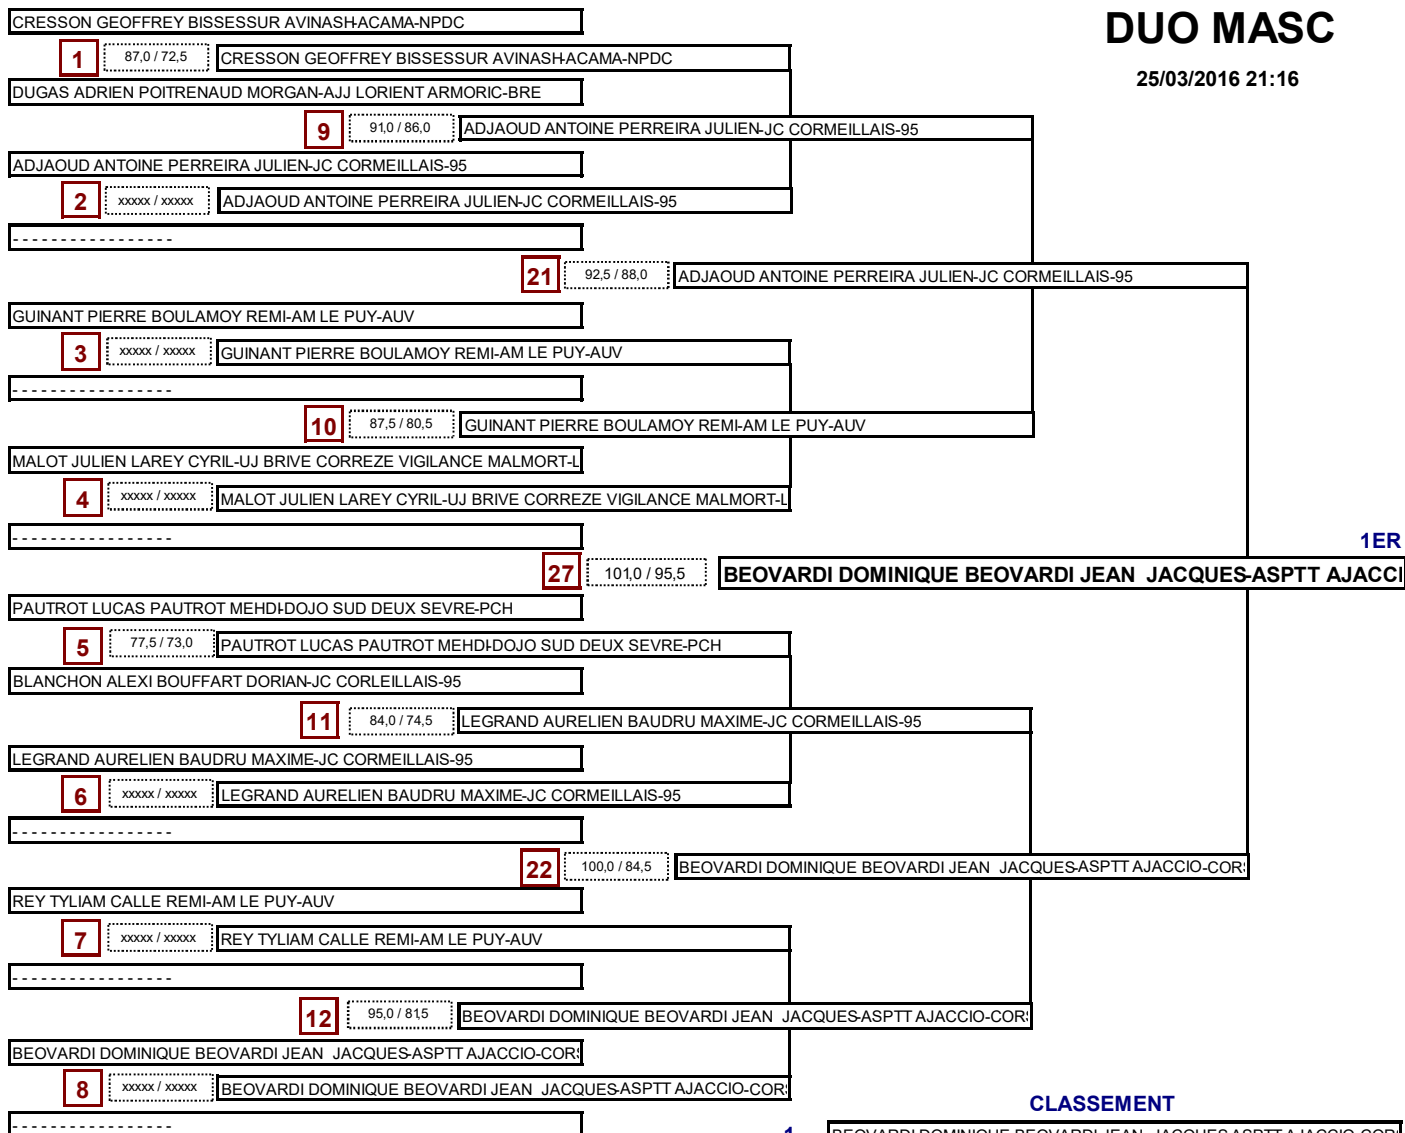

CHAMPIONNAT DE FRANCE JUJITSU

Catégorie

DUO MIXTE

25/03/2016 21:20

	Nom - zone - club	1	3	1	2	4	2	nb Vict Points	CLASS.
		2	4	3	4	1	3		
1	RIFFAUD AGATHE PAUTHIER VINCENT-AS ST JUNIEN-LIM	0 73,5	0	0 76,0	0	0	0 75,5	0 225.0	4
2	DESVILLES CHLOE DALALEU LEO-AS ST JUNIEN-LIM	1 83,5	0	0 81,5	0	0	0 88,5	1 253.5	3
3	FORT CYNTHIA FORT JEREMY-J3 SPORTS AMILLY-CVDL	0	1 93,5	1 92,5	0	1	1 97,0	3 283.0	1
4	MEYER HELENE DUPORT SYLVAIN-DOJO LUSSACOIS-PCH	0	0 92,0	1 89,5	1	0	1 90,5	2 272.0	2

CLASSEMENT

- 1- FORT CYNTHIA FORT JEREMY-J3 SPORTS AMILLY-CVDL
- 2- MEYER HELENE DUPORT SYLVAIN-DOJO LUSSACOIS-PCH
- 3- DESVILLES CHLOE DALALEU LEO-AS ST JUNIEN-LIM
- 4- RIFFAUD AGATHE PAUTHIER VINCENT-AS ST JUNIEN-LIM

CHAMPIONNAT DE FRANCE JUJITSU

Catégorie

DUO MASC

25/03/2016 21:16