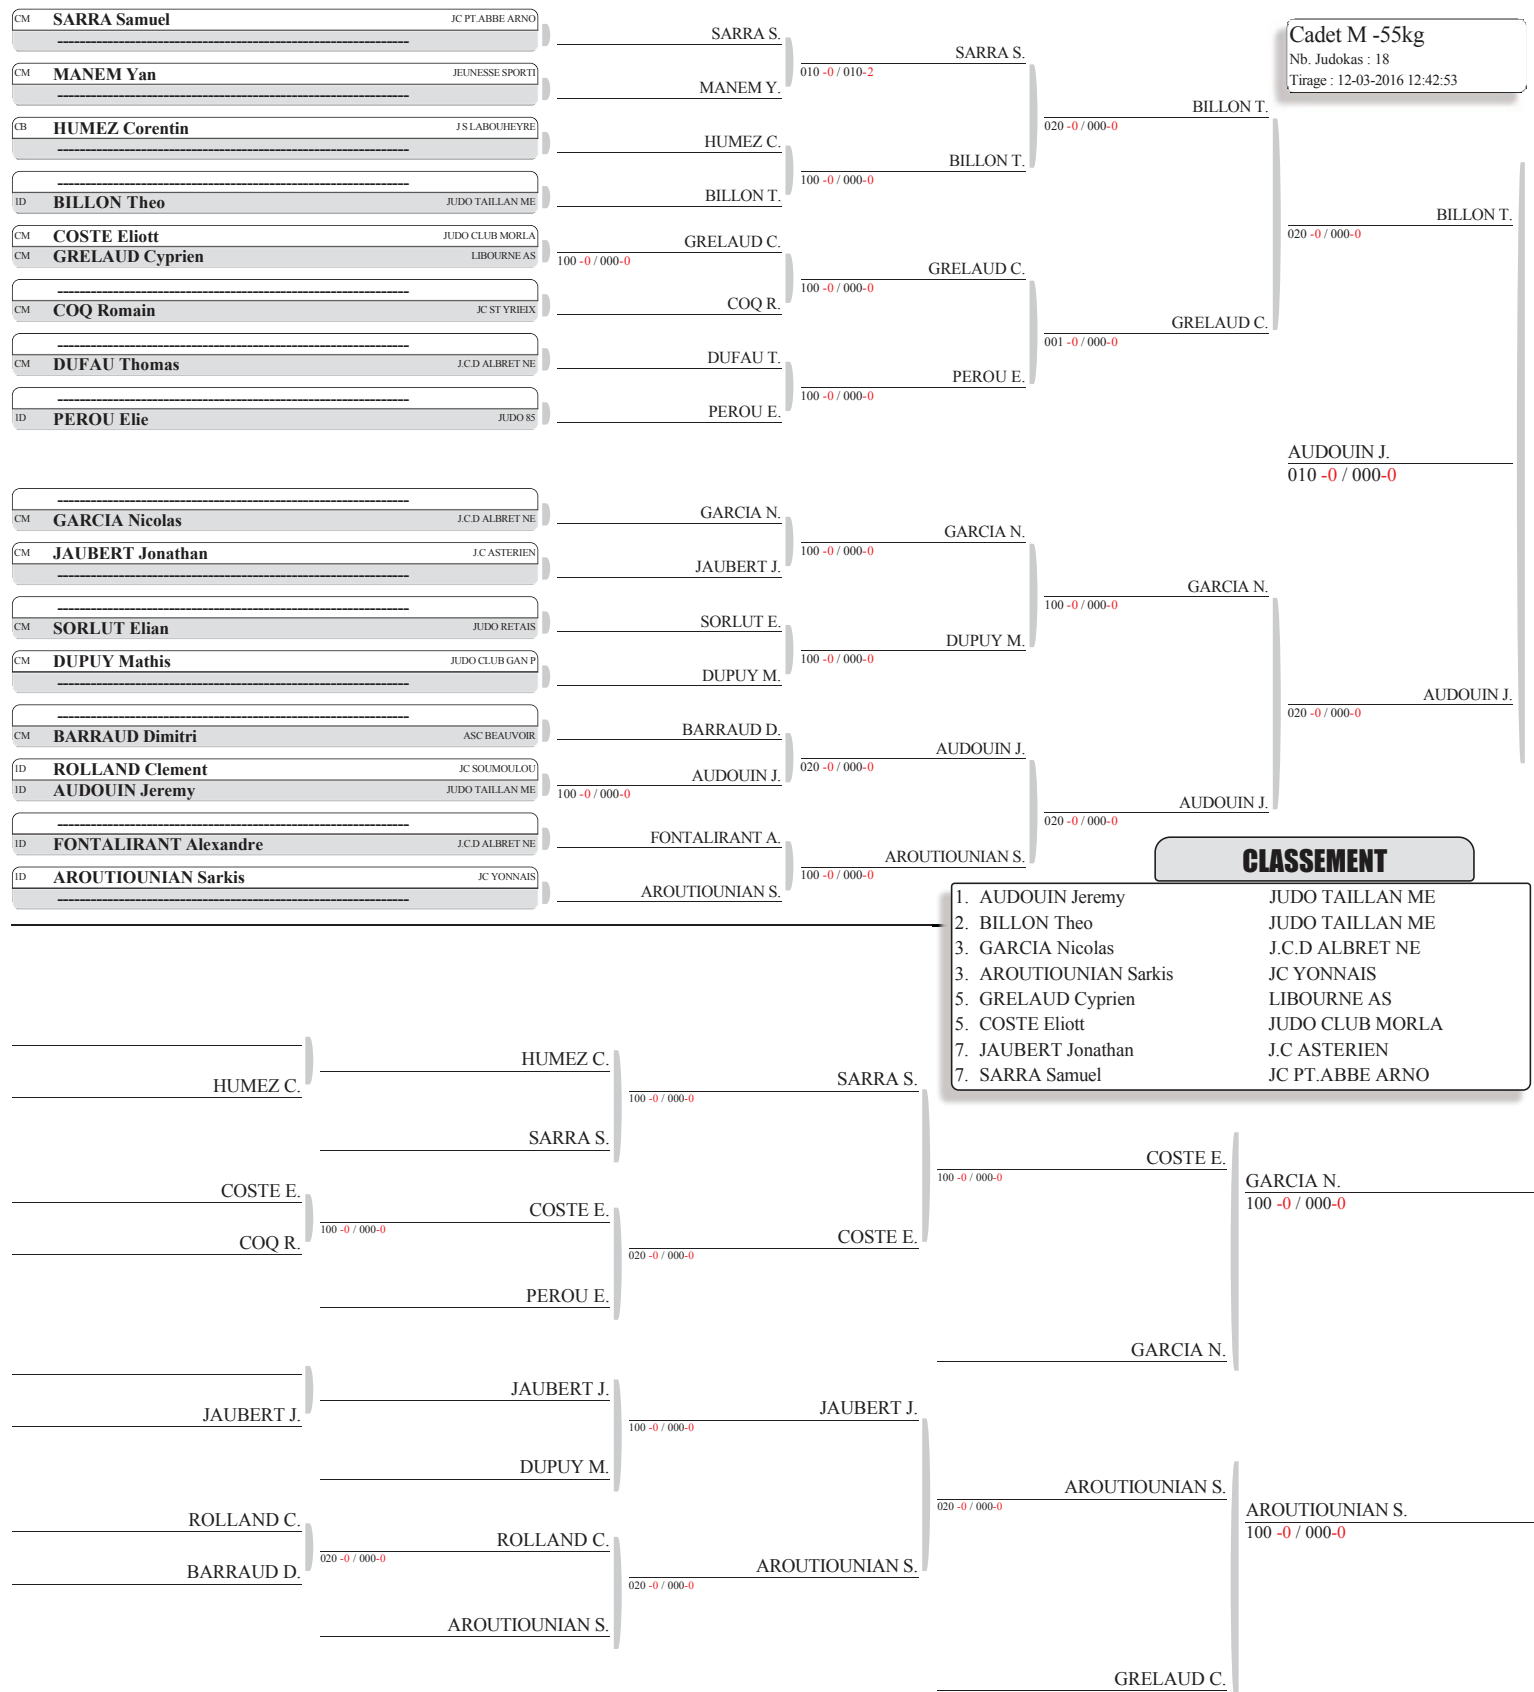

1/2 FINALE CHAMPIONNAT DE FRANCE CADETS/CADETTES - MAISON DES SPORTS"LES IRIS" TABLEAU (Le12-03-2016)

CLASSEMENT

1.	AUDOUIN Jeremy	JUDO TAILLAN ME
2.	BILLON Theo	JUDO TAILLAN ME
3.	GARCIA Nicolas	J.C.D ALBRET NE
3.	AROUTIOUNIAN Sarkis	JC YONNAIS
5.	GRELAUD Cyprien	LIBOURNE AS
5.	COSTE Eliott	JUDO CLUB MORLA
7.	JAUBERT Jonathan	J.C ASTERIEN
7.	SARRA Samuel	JC PT.ABBE ARNO