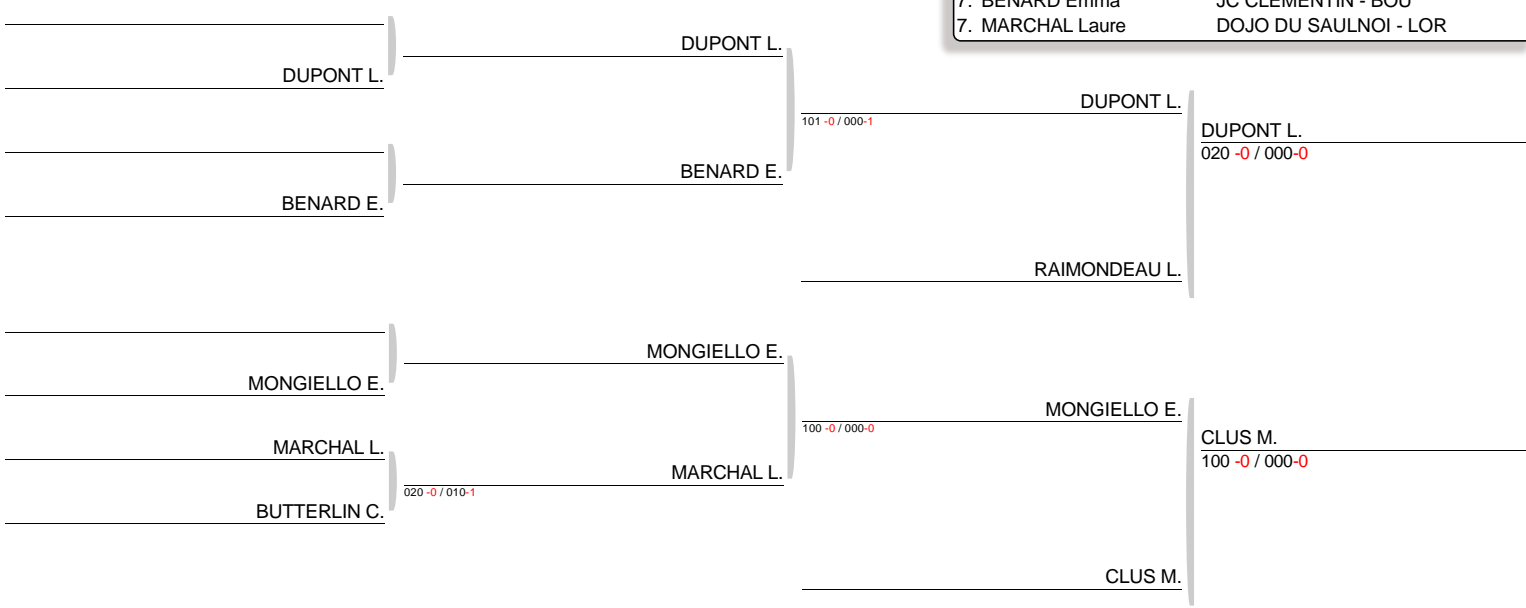

1/2 finale Championnat de France Cadet - Trophée LCL - EPINAL
TABLEAU (Le13-03-2016)

Cadet F -70kg

Nb. Judokas : 10
Tirage : 13-03-2016 10:00:39

CLASSEMENT

- | | |
|--------------------|-----------------------|
| 1. BOHLER Anaëlle | A.J.C.SEREMANGE - LOR |
| 2. BICHEMIN Manon | STADE AUXERROIS - BOU |
| 3. DUPONT Lauriane | SCAM L HOPITAL - LOR |
| 3. CLUS Marie | METZ JUDO - LOR |
| 5. RAIMONDEAU Lou | J.C.VERNY - LOR |
| 5. MONGIELLO Emma | C.N.JUDO - LOR |
| 7. BENARD Emma | JC CLEMENTIN - BOU |
| 7. MARCHAL Laure | DOJO DU SAULNOI - LOR |