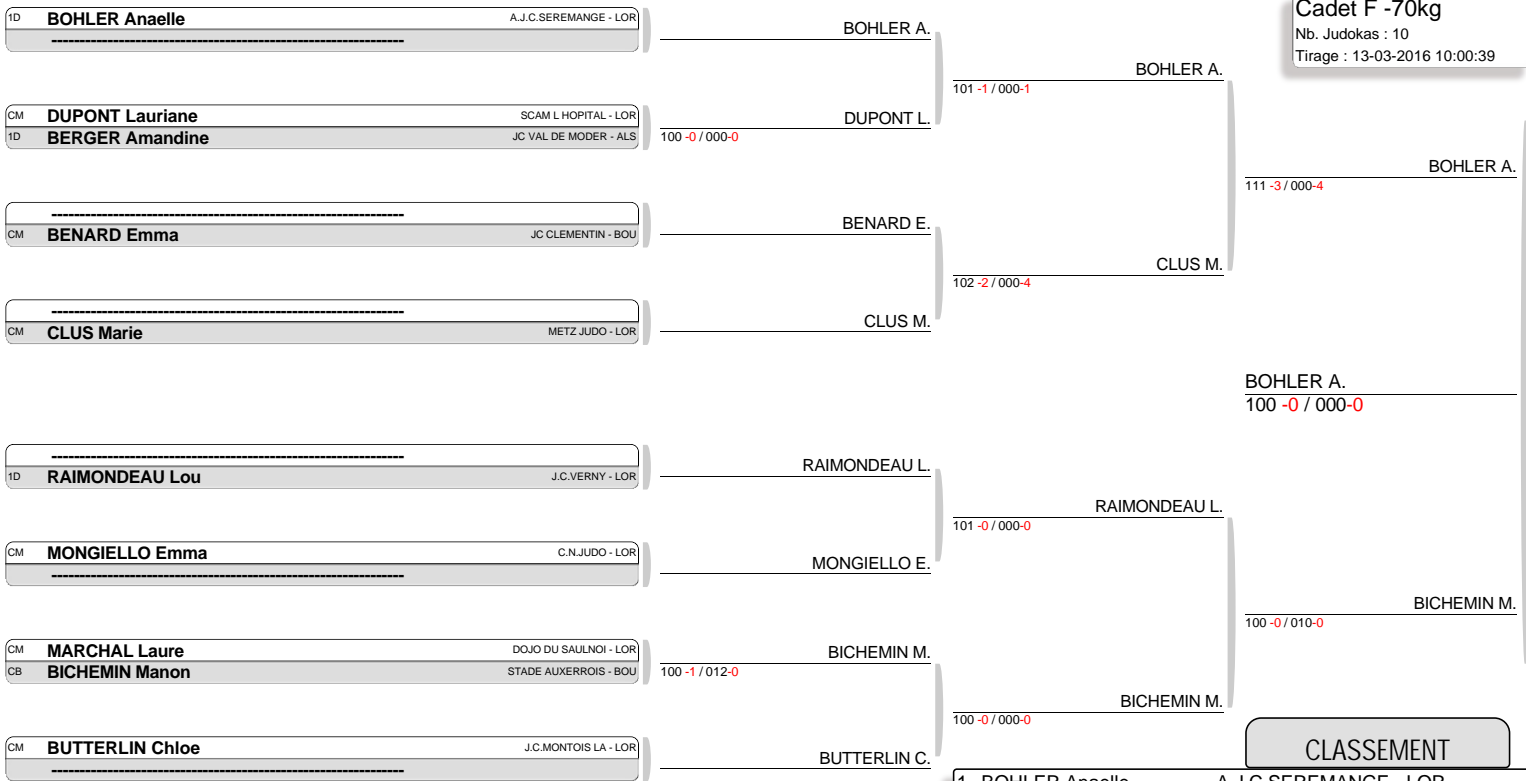

1/2 finale Championnat de France Cadet - Trophée LCL - EPINAL
TABLEAU (Le13-03-2016)

Cadet F -70kg

Nb. Judokas : 10
Tirage : 13-03-2016 10:00:39