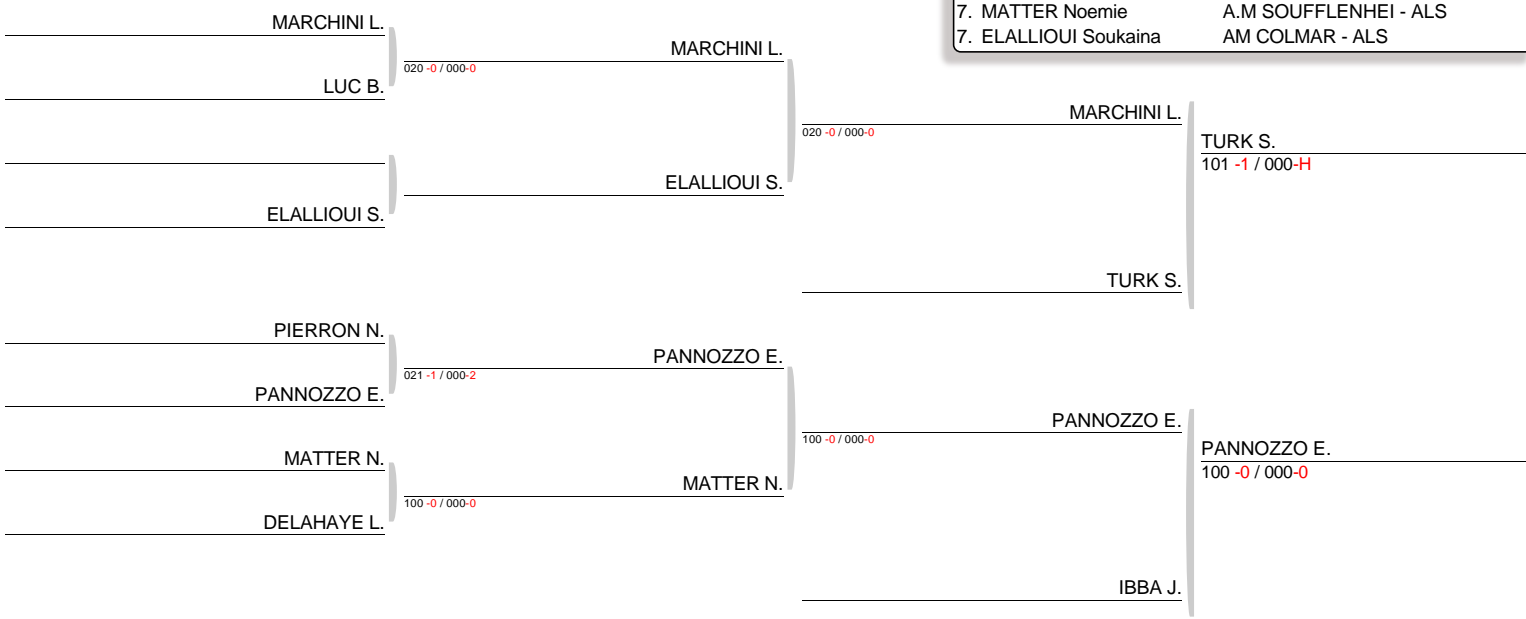

CLASSEMENT

1. DIOP Dine	ACS PEUGEOT MUL - ALS
2. PARDON Mathilde	ASS JUDO LOIRE - RA
3. PANNOZZO Emma	ETIVAL CLAIREFO - LOR
3. TURK Seda	JC EPINAY - 91
5. MARCHINI Louve	JC DOURDAN - 91
5. IBBA Jessie	JC FAREBERSVILL - LOR
7. MATTER Noemie	A.M SOUFFLENHEI - ALS
7. ELLALLOUI Soukaina	AM COLMAR - ALS