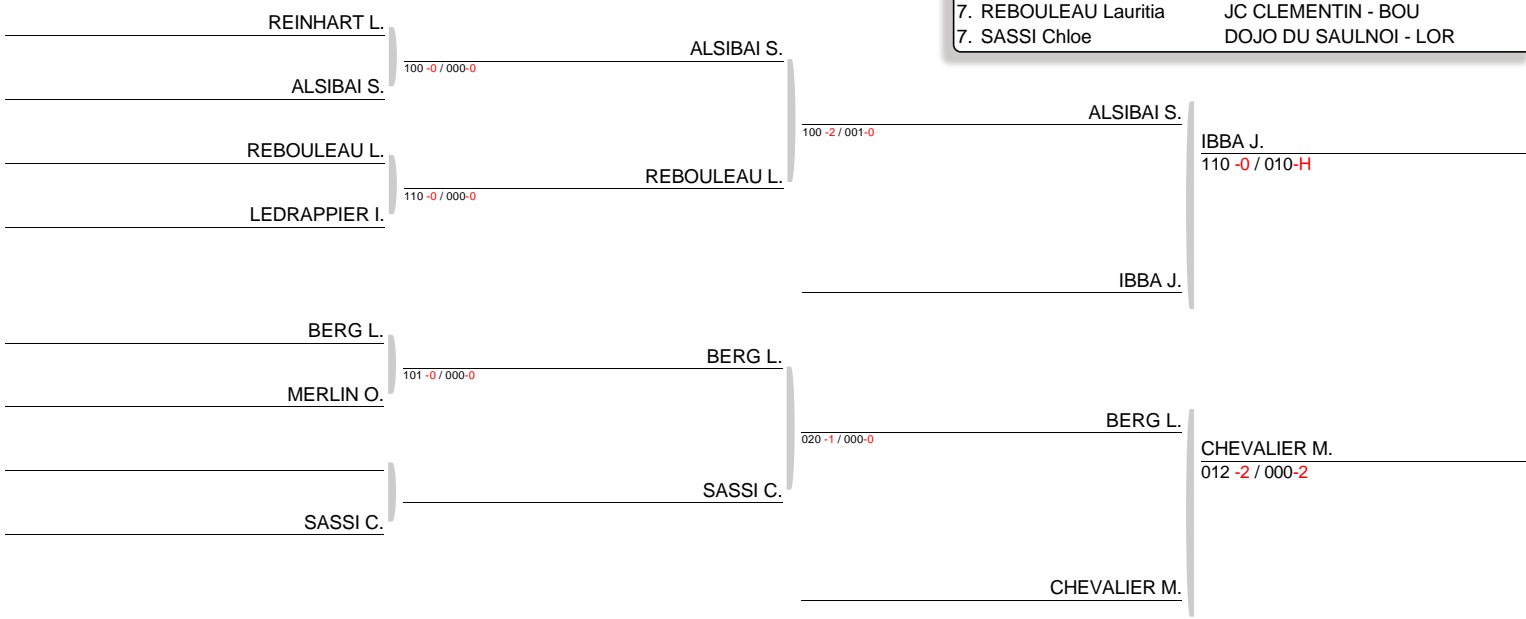

CD **GIULIANA Emma** JC PTE-ROSSELLE

GIULIANA E.

Cadet F -40kg
Nb. Judokas : 1
Tirage : 13-03-2016 09:54:08

CLASSEMENT

1. GIULIANA Emma JC PTE-ROSSELLE

CLASSEMENT

- | | |
|-----------------------|-----------------------|
| 1. MECHITOUA Nasryne | AJA PARIS XX - 75 |
| 2. MISMER Justine | SLVINCEY JUDO - LOR |
| 3. CHEVALIER Mathilde | JC THIONVILLE - LOR |
| 3. IBBA Joyce | JC FAREBERSVILL - LOR |
| 5. ALSIBAI Sarah | A.J. 54 - LOR |
| 5. BERG Layla | REMIREMONT JUDO - LOR |
| 7. REBOULEAU Lauritia | JC CLEMENTIN - BOU |
| 7. SASSI Chloe | DOJO DU SAULNOI - LOR |