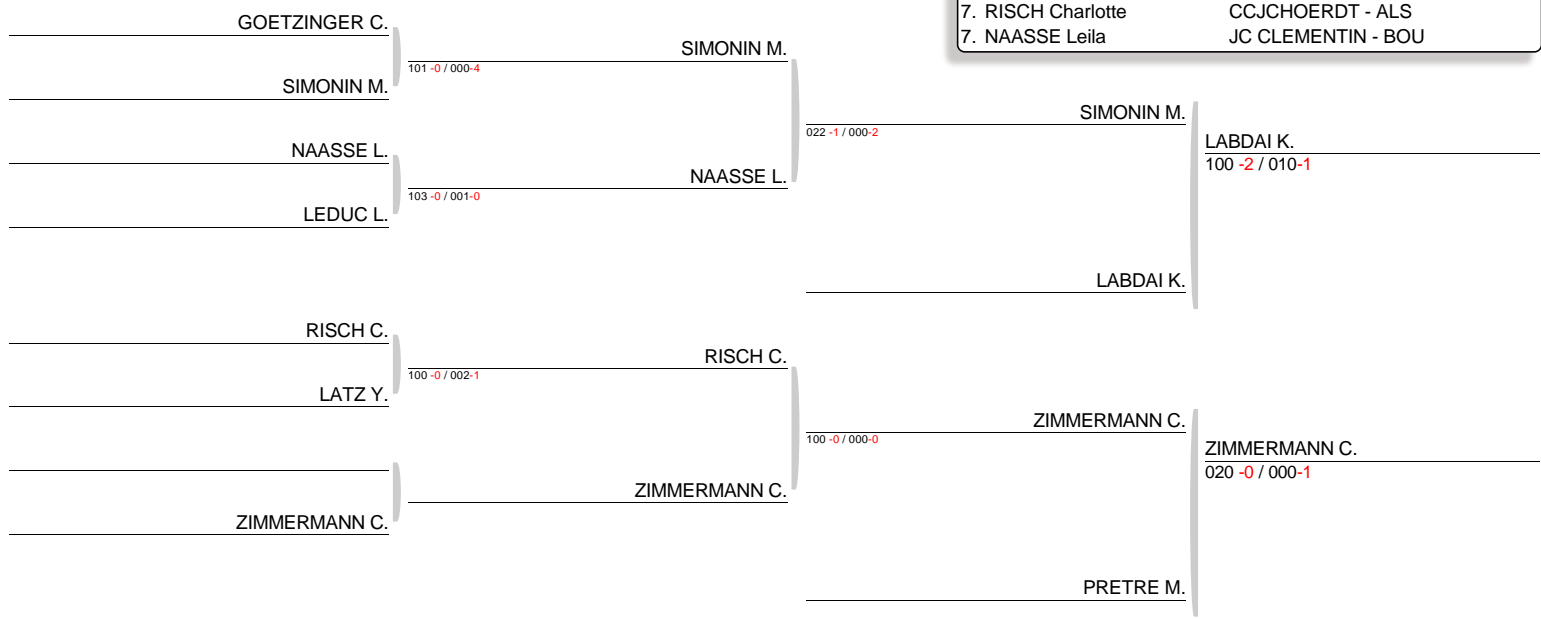

CLASSEMENT

1. CAMBOURS Julia	EURE JUDO - NOR
2. GUERRACHE Sarah	SUC - ALS
3. ZIMMERMANN Chloe	DOJO ALTKIRCH - ALS
3. LABDAI Kamila	SUC - ALS
5. SIMONIN Manon	ACS PEUGEOT MUL - ALS
5. PRETRE Marine	EURE JUDO - NOR
7. RISCH Charlotte	CCJCHOERDT - ALS
7. NAASSE Leila	JC CLEMENTIN - BOU