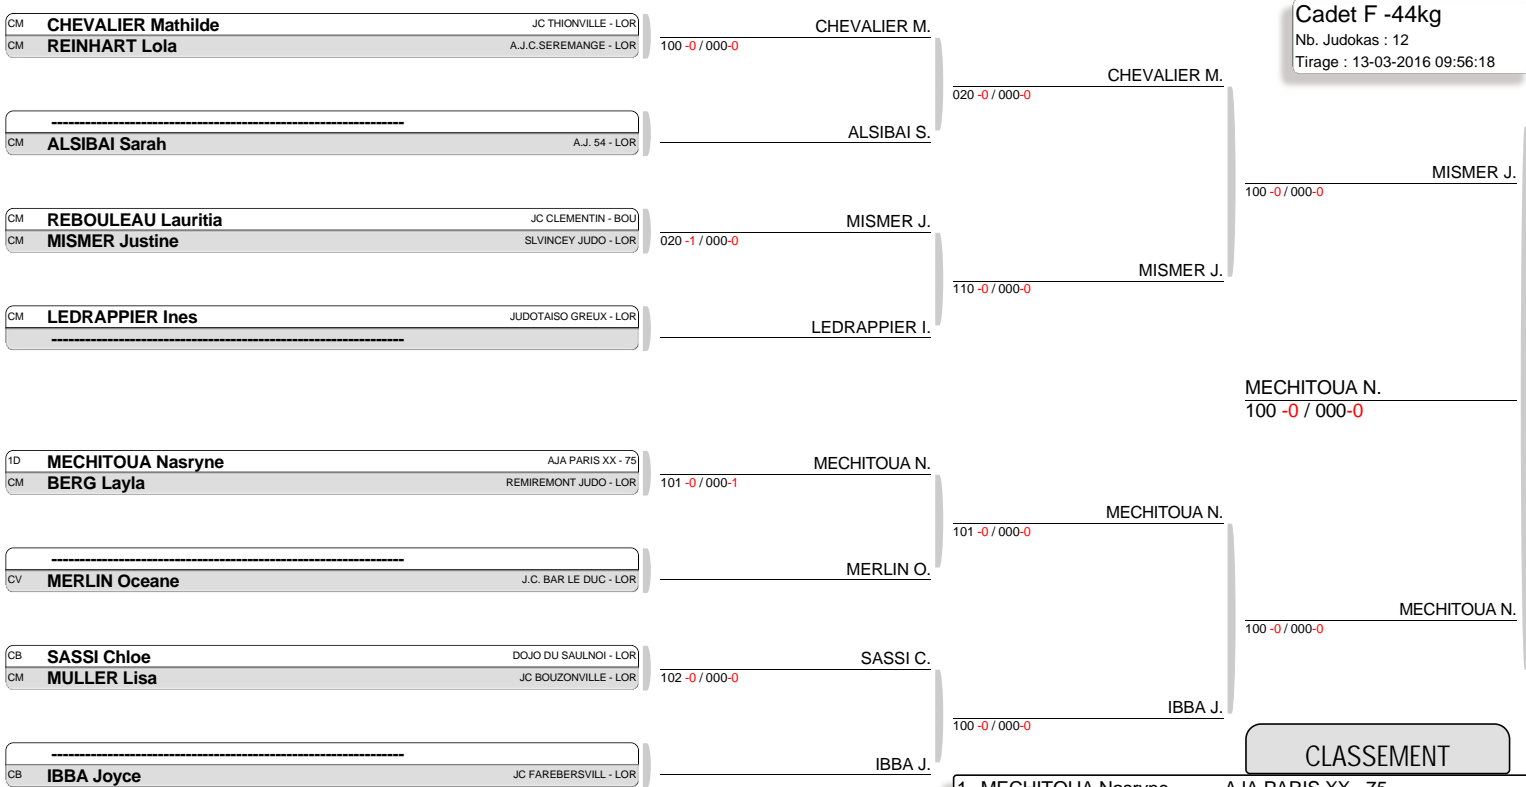

CD **GIULIANA Emma** JC PTE-ROSSELLE

GIULIANA E.

Cadet F -40kg
Nb. Judokas : 1
Tirage : 13-03-2016 09:54:08

CLASSEMENT

1. GIULIANA Emma JC PTE-ROSSELLE

CLASSEMENT

- | | |
|-----------------------|-----------------------|
| 1. MECHITOUA Nasryne | AJA PARIS XX - 75 |
| 2. MISMER Justine | SLVINCEY JUDO - LOR |
| 3. CHEVALIER Mathilde | JC THIONVILLE - LOR |
| 3. IBBA Joyce | JC FAREBERSVILL - LOR |
| 5. ALSIBAI Sarah | A.J. 54 - LOR |
| 5. BERG Layla | REMIREMONT JUDO - LOR |
| 7. REBOULEAU Lauritia | JC CLEMENTIN - BOU |
| 7. SASSI Chloe | DOJO DU SAULNOI - LOR |