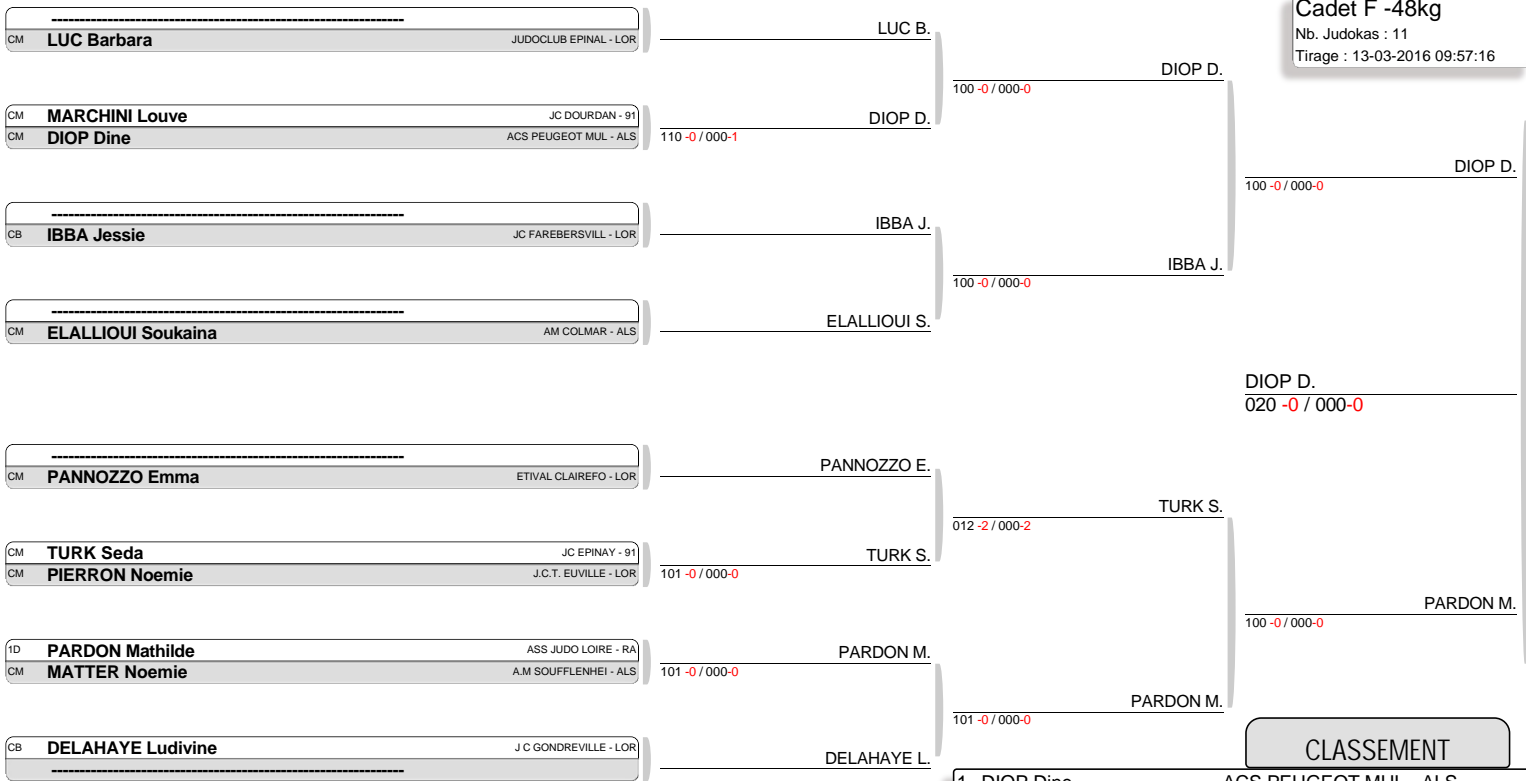

Cadet F -48kg

Nb. Judokas : 11
Tirage : 13-03-2016 09:57:16

CLASSEMENT

1. DIOP Dine	ACS PEUGEOT MUL - ALS
2. PARDON Mathilde	ASS JUDO LOIRE - RA
3. PANNOZZO Emma	ETIVAL CLAIREFO - LOR
3. TURK Seda	JC EPINAY - 91
5. MARCHINI Louve	JC DOURDAN - 91
5. IBBA Jessie	JC FAREBERSVILL - LOR
7. MATTER Noemie	A.M SOUFFLENHEI - ALS
7. ELLALLOUI Soukaina	AM COLMAR - ALS