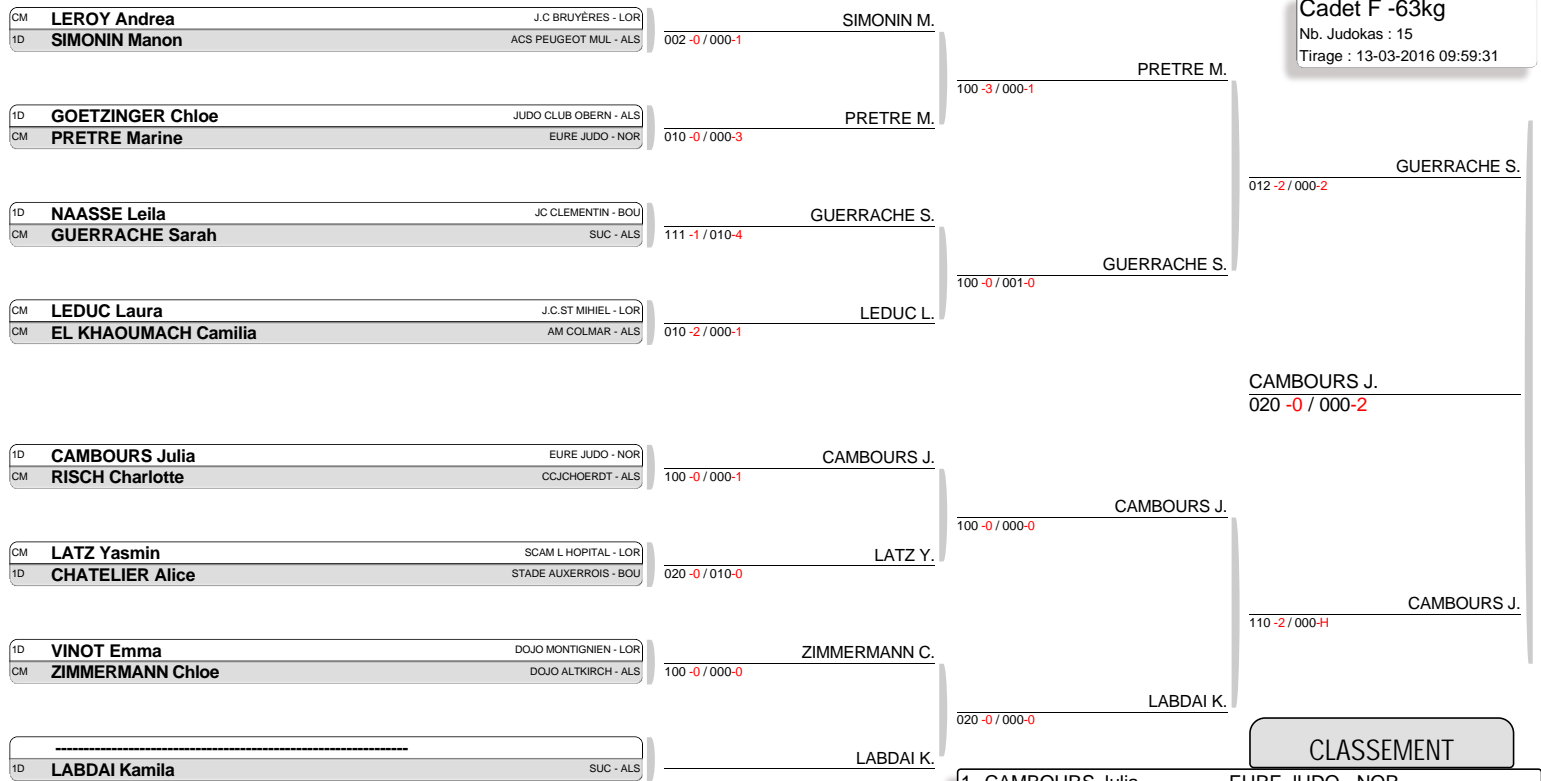

Cadet F -63kg
Nb. Judokas : 15
Tirage : 13-03-2016 09:59:31

CLASSEMENT

1. CAMBOURS Julia	EURE JUDO - NOR
2. GUERRACHE Sarah	SUC - ALS
3. ZIMMERMANN Chloe	DOJO ALTKIRCH - ALS
3. LABDAI Kamila	SUC - ALS
5. SIMONIN Manon	ACS PEUGEOT MUL - ALS
5. PRETRE Marine	EURE JUDO - NOR
7. RISCH Charlotte	CCJCHOERDT - ALS
7. NAASSE Leila	JC CLEMENTIN - BOU