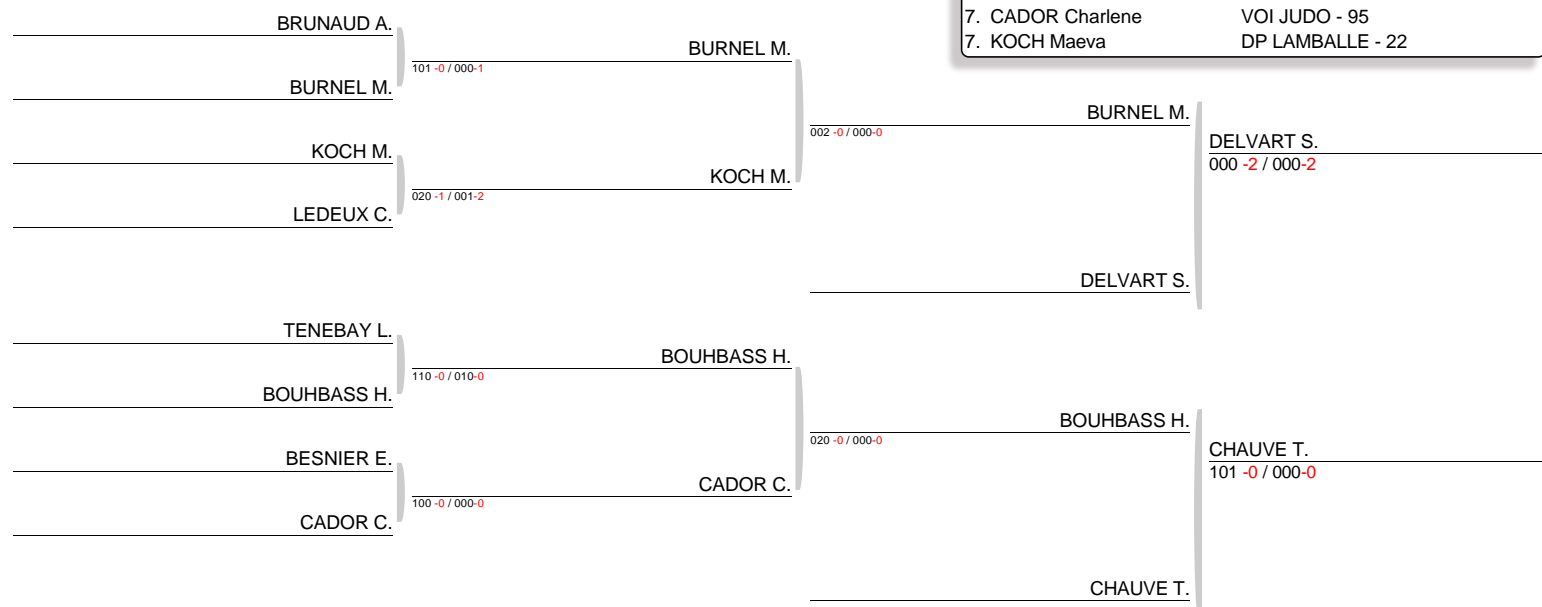

CLASSEMENT

1. BRAI Roslane	BLANC MESNIL SP - 93
2. GOUEL Manon	ESPACE LOISIRS - 76
3. CHAUVE Tiphaine	SGS JUDO - 91
3. DELVART Sophie	J.C.ST LOIS - 50
5. BOUHBASS Hanane	JUDO CLUB PERSA - 95
5. BURNEL Manon	ALLIANCE MANCHE - 50
7. CADOR Charlene	VOI JUDO - 95
7. KOCH Maeva	DP LAMBALLE - 22