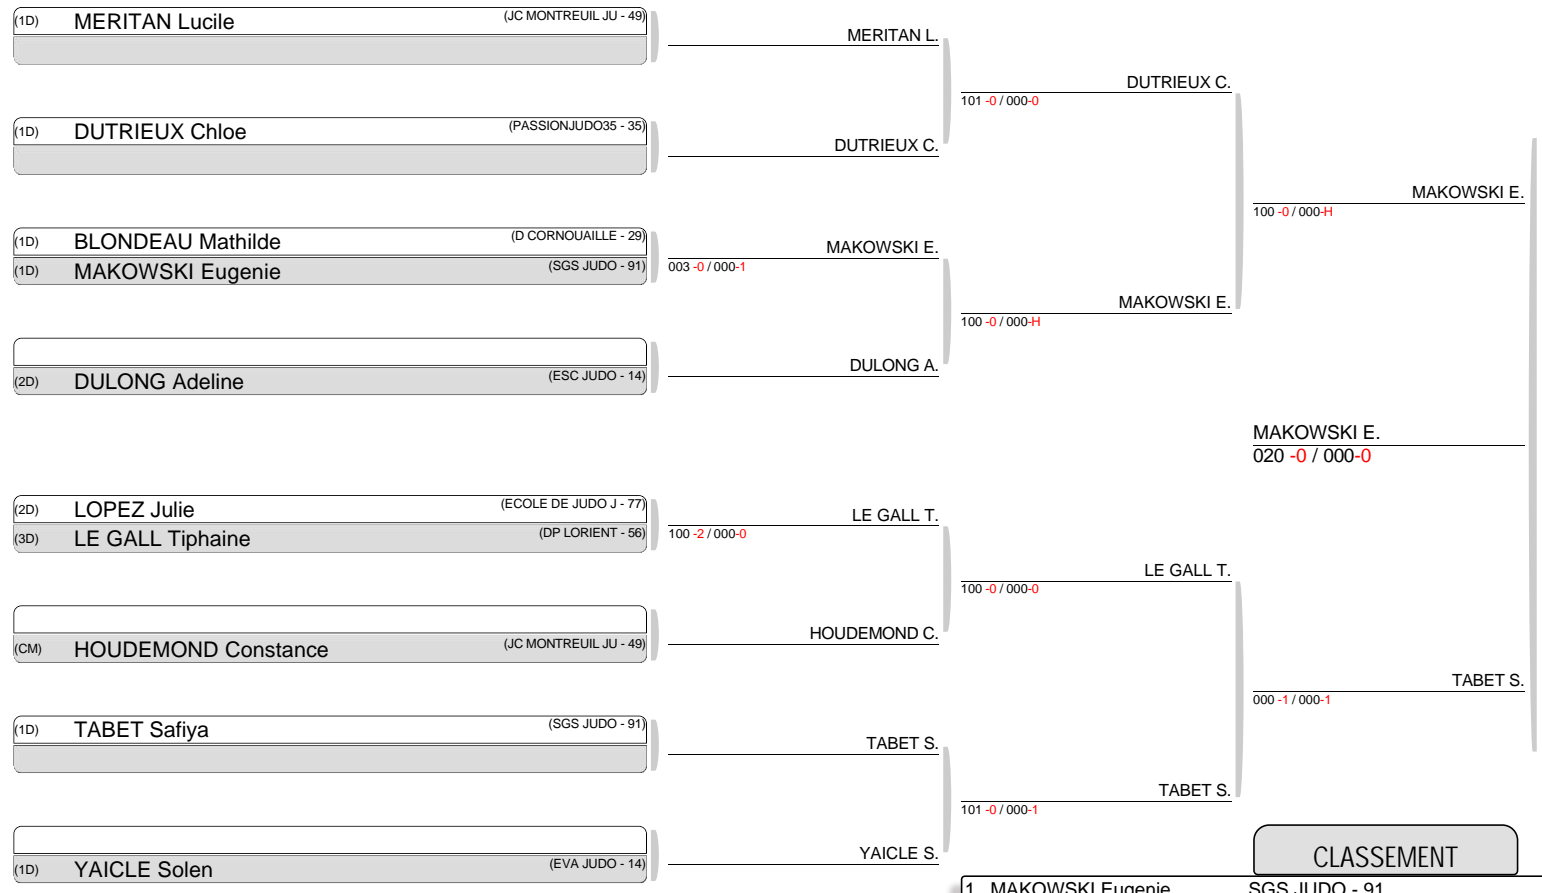

CLASSEMENT

1. MAKOWSKI Eugenie	SGS JUDO - 91
2. TABET Safiya	SGS JUDO - 91
3. LE GALL Tiphaine	DP LORIENT - 56
3. LOPEZ Julie	ECOLE DE JUDO J - 77
5. DUTRIEUX Chloe	PASSIONJUDO35 - 35
5. DULONG Adeline	ESC JUDO - 14
7. YAICLE Solen	EVA JUDO - 14
7. MERITAN Lucile	JC MONTREUIL JU - 49