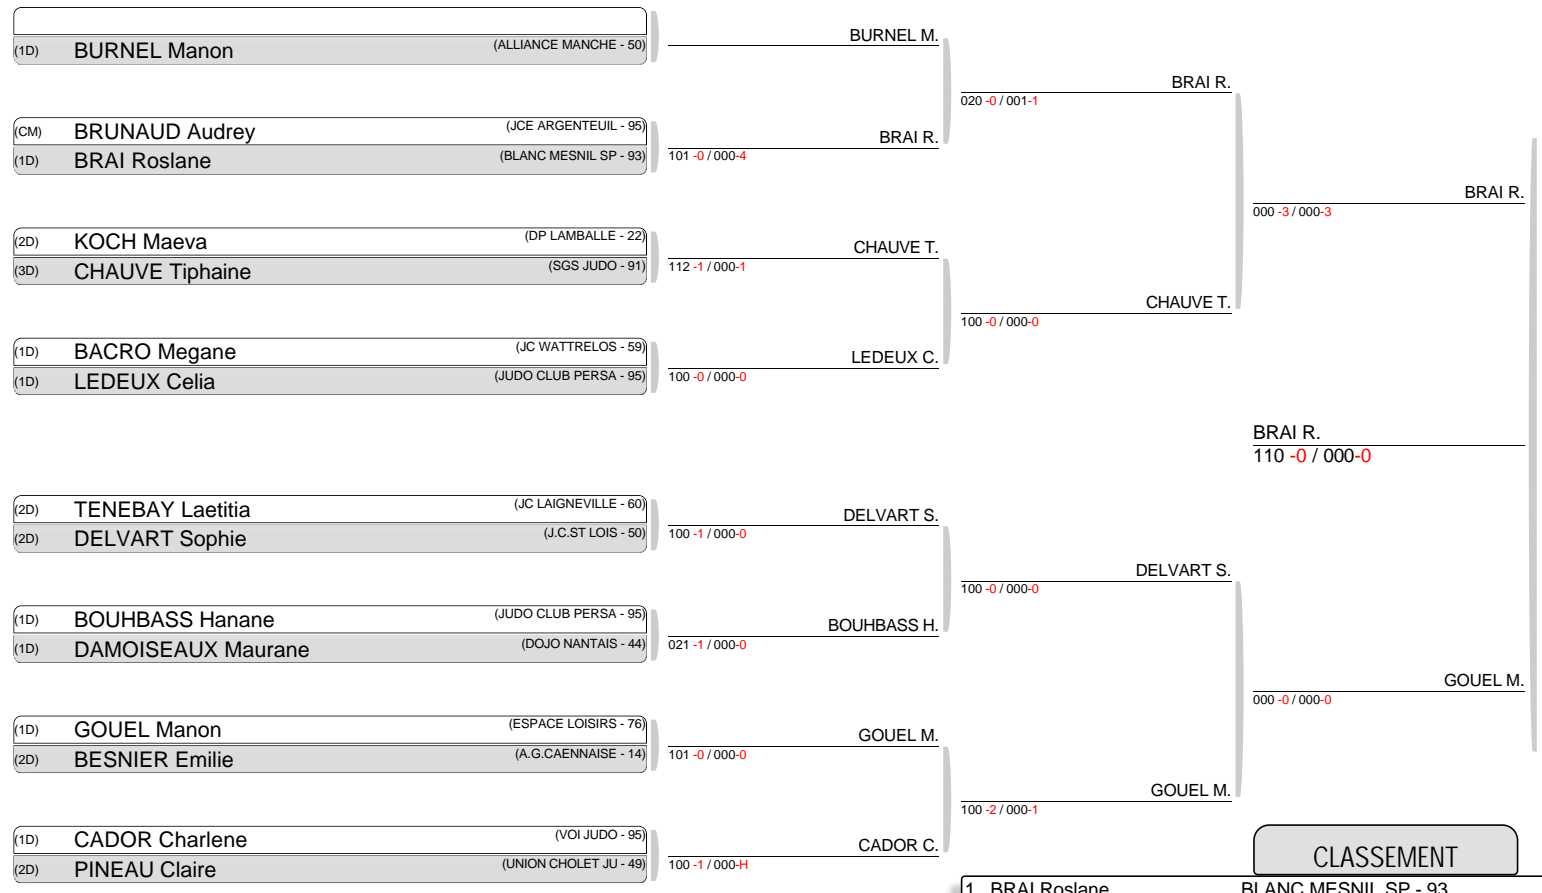

**CLASSEMENT**

- |                           |                      |
|---------------------------|----------------------|
| 1. GILLY Amelie           | EC.JUDO CHARRON - 17 |
| 2. COMPERE Melyna         | EURE JUDO - 27       |
| 3. JOLLY LECOUTEY Morgane | US ETREPAGNY - 27    |
| 3. CLAPIER Sylvie         | ETRANGER - ET        |
| 5. SEVIN Marion           | AJ22 - 22            |
| 5. MOREIRA Kathleen       | JC CREVECOEUR - 60   |
| 7. GARCIA Johanna         | ADJ21 BOURGOGNE - 21 |
| 7. TRENET Elodie          | SGS JUDO - 91        |