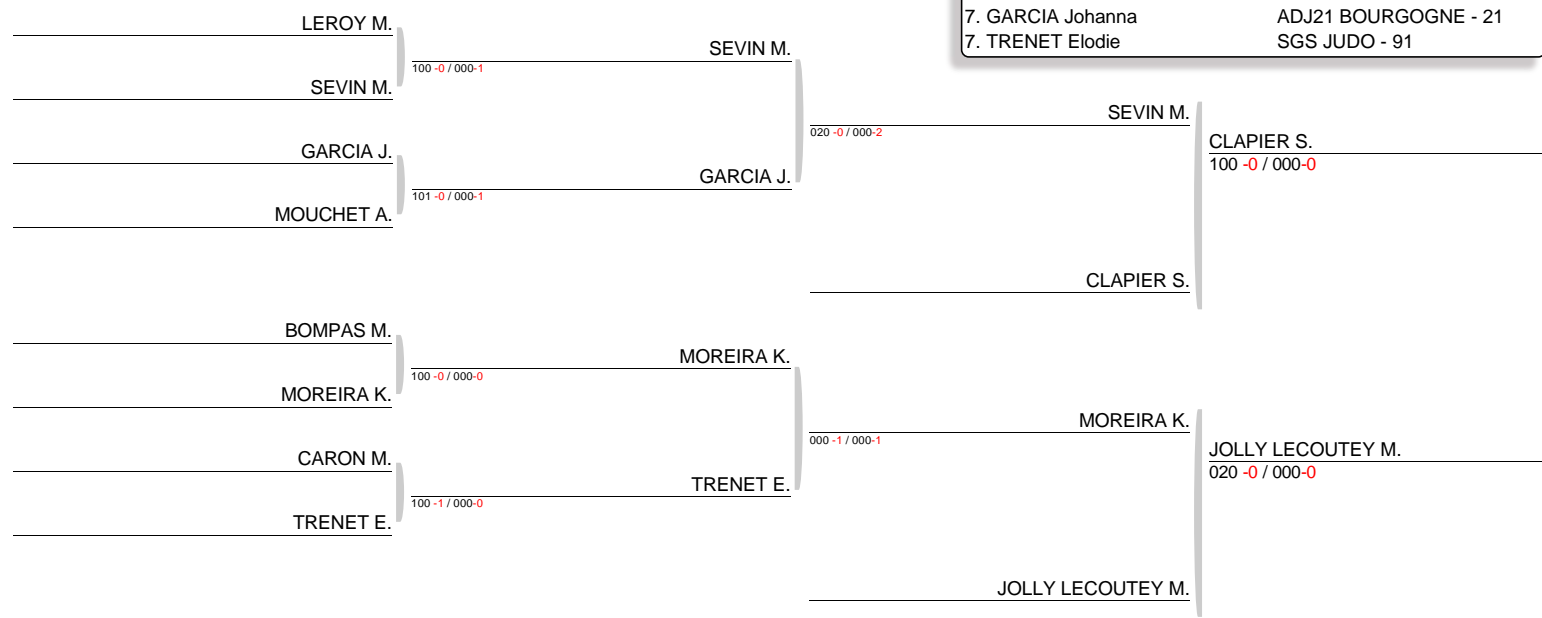

**CLASSEMENT**

- |                           |                      |
|---------------------------|----------------------|
| 1. GILLY Amelie           | EC.JUDO CHARRON - 17 |
| 2. COMPERE Melyna         | EURE JUDO - 27       |
| 3. JOLLY LECOUTEY Morgane | US ETREPAGNY - 27    |
| 3. CLAPIER Sylvie         | ETRANGER - ET        |
| 5. SEVIN Marion           | AJ22 - 22            |
| 5. MOREIRA Kathleen       | JC CREVECOEUR - 60   |
| 7. GARCIA Johanna         | ADJ21 BOURGOGNE - 21 |
| 7. TRENET Elodie          | SGS JUDO - 91        |

**CLASSEMENT**

- |                    |                      |
|--------------------|----------------------|
| 1. BRAI Roslane    | BLANC MESNIL SP - 93 |
| 2. GOUEL Manon     | ESPACE LOISIRS - 76  |
| 3. CHAUVE Tiphaine | SGS JUDO - 91        |
| 3. DELVART Sophie  | J.C.ST LOIS - 50     |
| 5. BOUHBASS Hanane | JUDO CLUB PERSA - 95 |
| 5. BURNEL Manon    | ALLIANCE MANCHE - 50 |
| 7. CADOR Charlene  | VOI JUDO - 95        |
| 7. KOCH Maeva      | DP LAMBALLE - 22     |