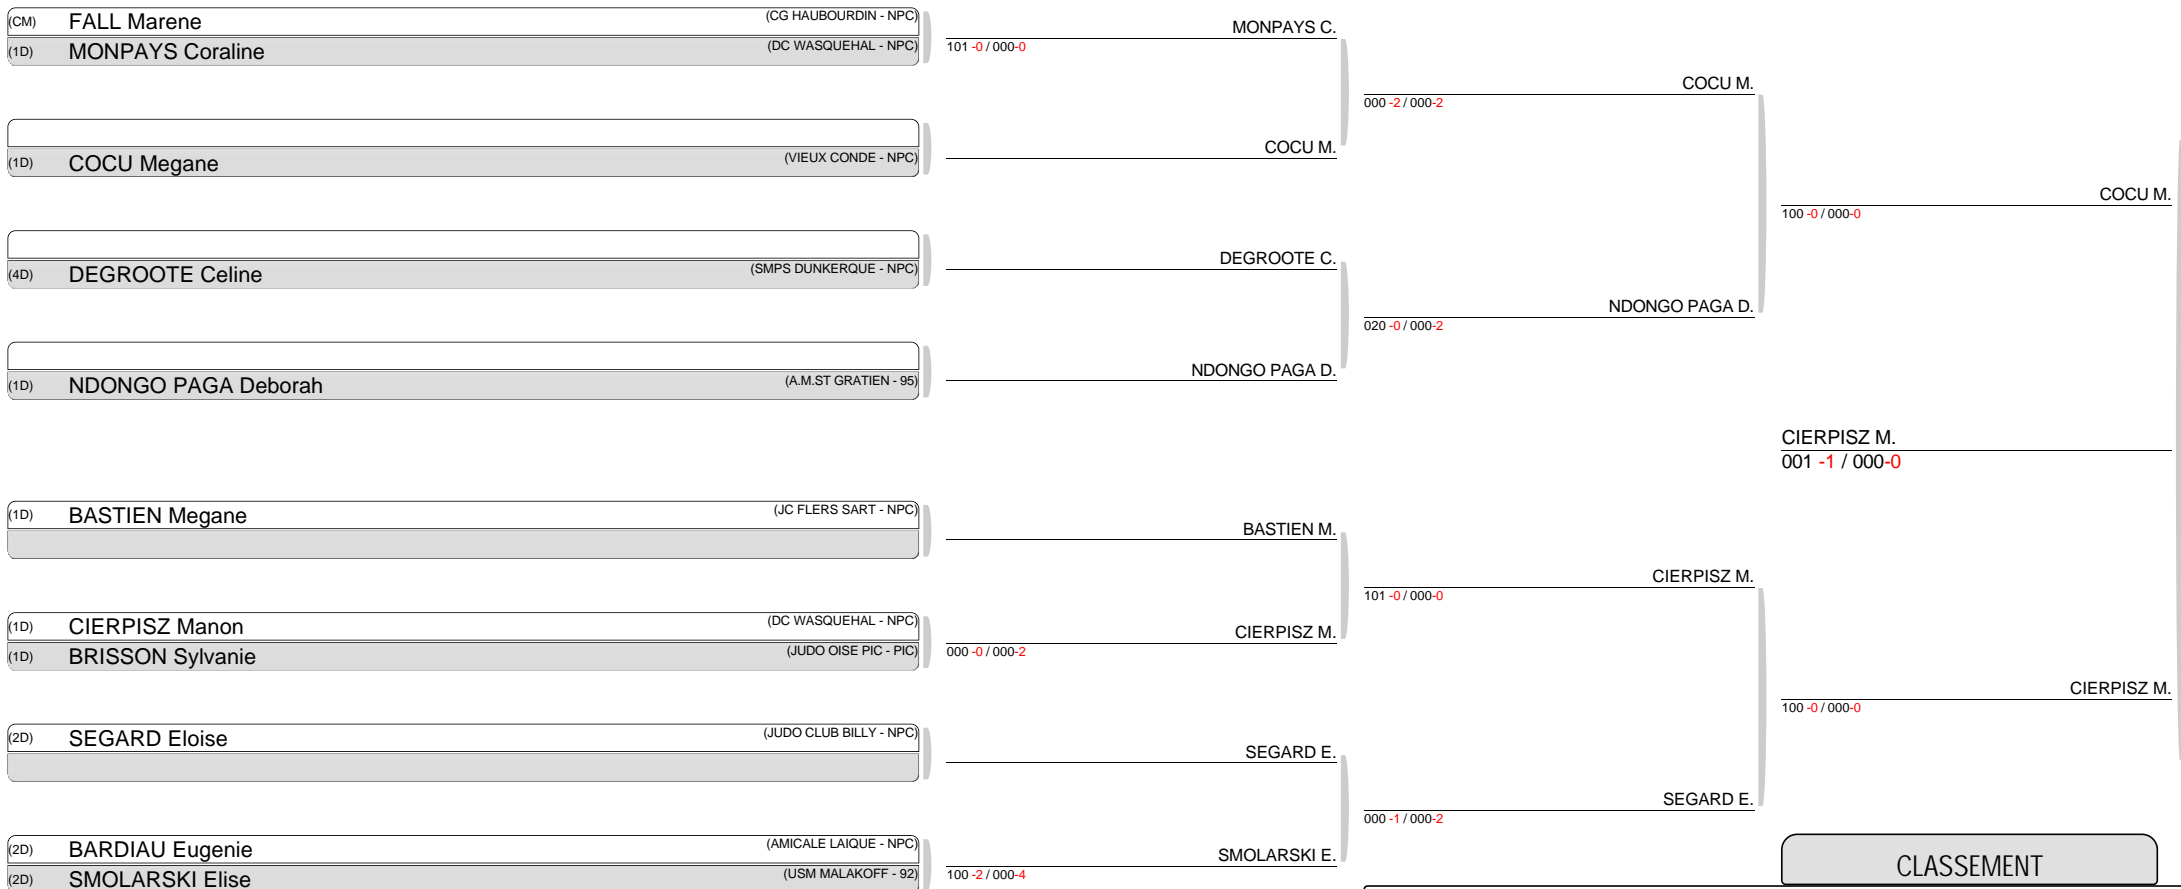

1/2 finale Championnat de France seniors Le 04-10-2015
Seniors F -70 (11 combattants)

CLASSEMENT

1. CIERPISZ Manon	DC WASQUEHAL - NPC
2. COCU Megane	VIEUX CONDE - NPC
3. BRISSON Sylvanie	JUDO OISE PIC - PIC
3. DEGROOTE Celine	SMPS DUNKERQUE - NPC
5. SEGARD Eloise	JUDO CLUB BILLY - NPC