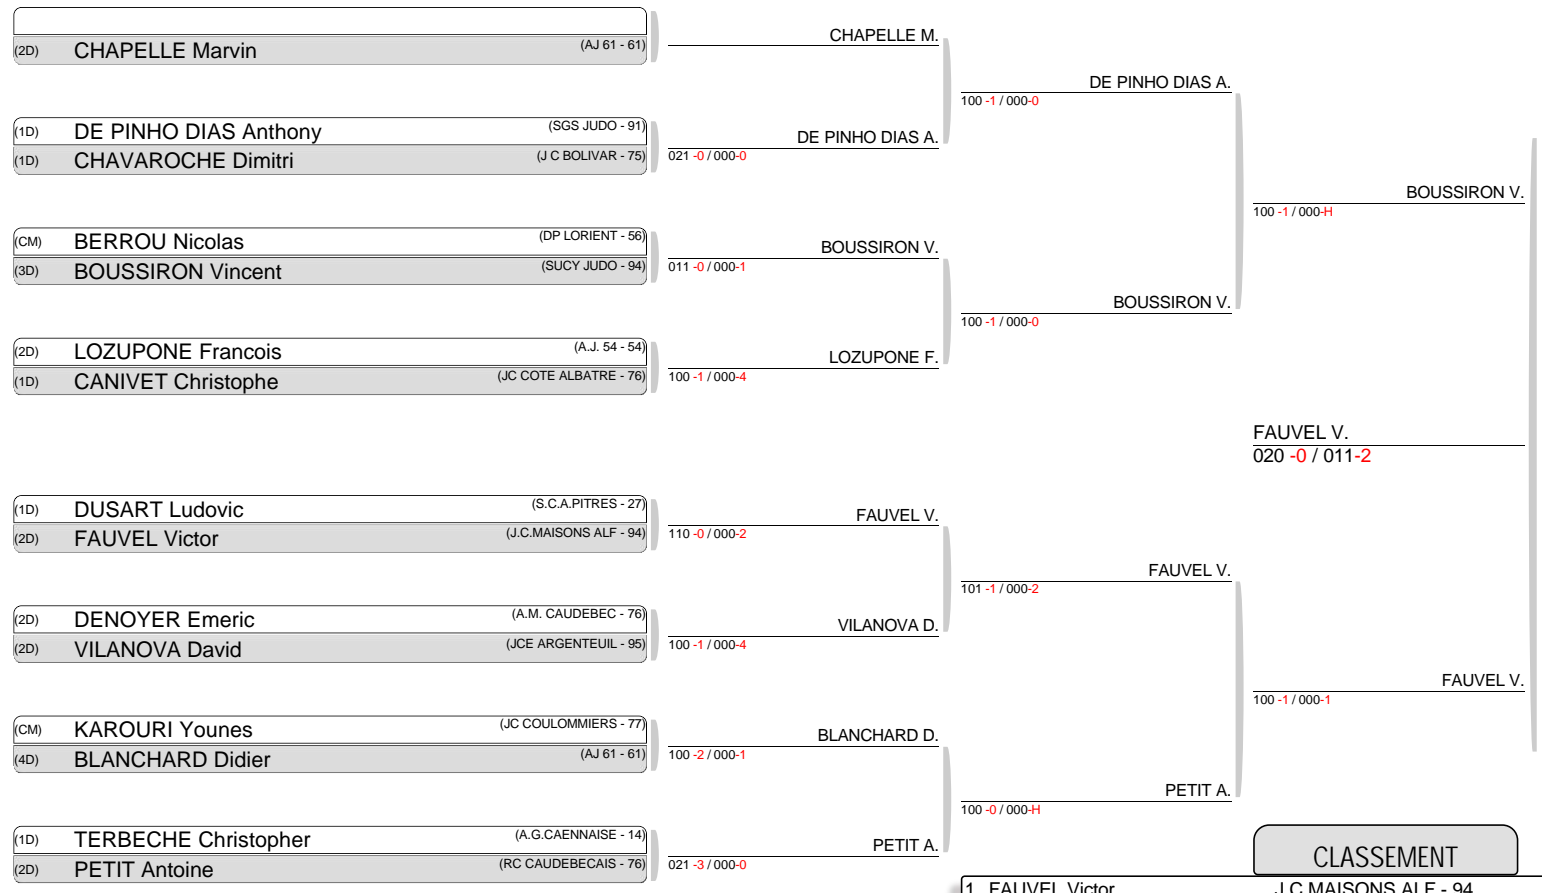

CLASSEMENT

1. FAUVEL Victor	J.C.MAISONS ALF - 94
2. BOUSSIRON Vincent	SUCY JUDO - 94
3. TERBECHÉ Christopher	A.G.CAENNAISE - 14
3. LOZUPONE Francois	A.J. 54 - 54
5. PETIT Antoine	RC CAUDEBECAIS - 76
5. DE PINHO DIAS Anthony	SGS JUDO - 91
7. VILANOVA David	JCE ARGENTEUIL - 95
7. CHAPELLE Marvin	AJ 61 - 61