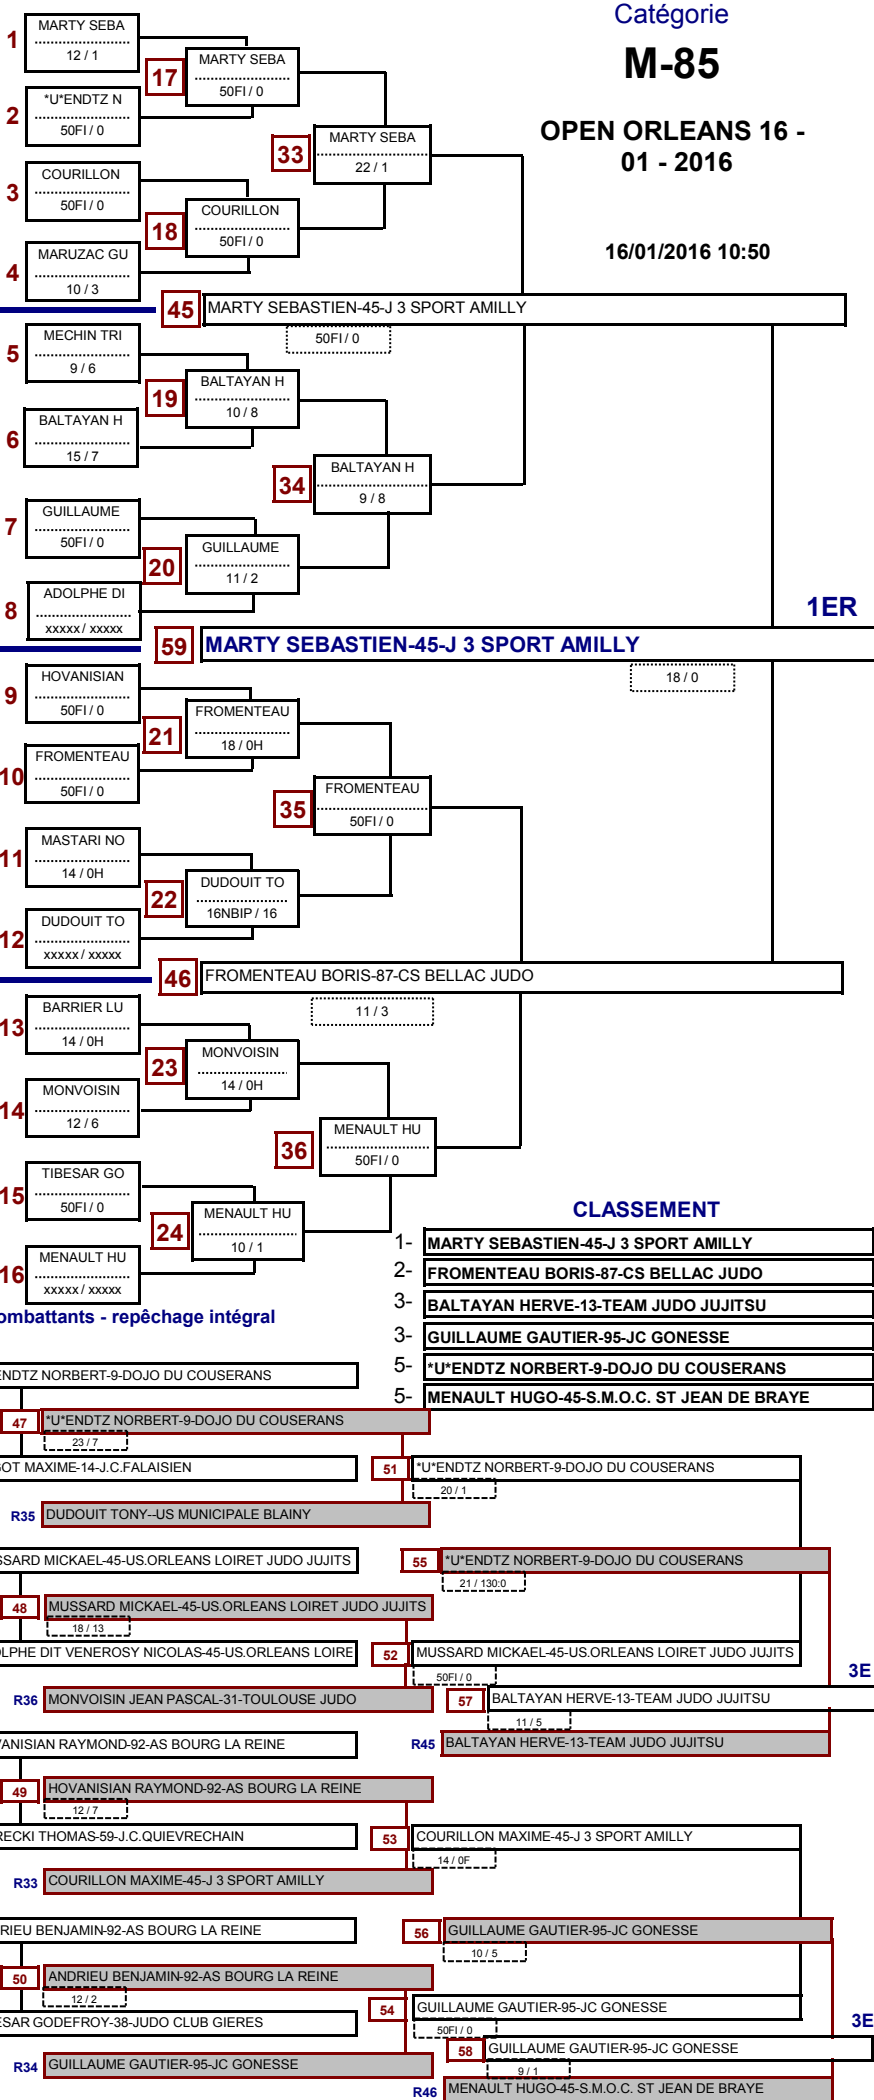

HOVANISIAN RAYMOND-92-AS BOURG LA REINE
MUSSARD MICKAEL-45-US.ORLEANS LOIRET JUDO JUJITSU
BESSE PATRICK-94-A.M. LE PLESSIS TREVISE
FROMENTEAU BORIS-87-CS BELLAC JUDO
MASTARI NORDINE-59-J.C.QUIEVRECHAIN
MONLOUIS GERALD-95-A.S. VAUREAL
DUDOUIT TONY--US MUNICIPALE BLAINY

BOURGADE AXEL-92-AS BOURG LA REINE
BARRIER LUCIEN-45-JC MAGDUNOIS
DORETTI JEROME--JC PONTAULT COMBAULT
MONVOISIN JEAN PASCAL-31-TOULOUSE JUDO
TIBESAR GODEFROY-38-JUDO CLUB GIERES
ANGOT MAXIME-14-J.C.FALAIISIEN
MENAULT HUGO-45-S.M.O.C. ST JEAN DE BRAYE

R13 BOURGADE AXEL-92-AS BOURG LA REINE
R14 DORETTI JEROME--JC PONTAULT COMBAULT
R15 ANGOT MAXIME-14-J.C.FALAIISIEN
R16 ANGOT MAXIME-14-J.C.FALAIISIEN
R9 MUSSARD MICKAEL-45-US.ORLEANS LOIRET JUDO JUJITSU
R10 BESSE PATRICK-94-A.M. LE PLESSIS TREVISE
R11 MONLOUIS GERALD-95-A.S. VAUREAL
R12 ADOLPHE DIT VENEROSY NICOLAS-45-US.ORLEANS LOIRET JUDO JUJITSU
R5 RAVATIN JULIEN-92-ARTS MARTIAUX ROBINSONNAIS
R6 BREDILLAT ROMAIN-93-ST EST PAVILLONNAIS
R7 GORECKI THOMAS-59-J.C.QUIEVRECHAIN
R8 GORECKI THOMAS-59-J.C.QUIEVRECHAIN
R1 ANDRIEU BENJAMIN-92-AS BOURG LA REINE
R2 NDIAYE ELHADJI CHEIKH-19-U. JUDO BRIVE CORREZE LIMOUSIN
R3 ZAOUI HOCINE-59-J.C.QUIEVRECHAIN
R4 *U*LAGERIGE MORGAN-JC CHATELAUD

1ER

CLASSEMENT

1- MARTY SEBASTIEN-45-J 3 SPORT AMILLY
2- FROMENTEAU BORIS-87-CS BELLAC JUDO
3- BALTAYAN HERVE-13-TEAM JUDO JUJITSU
3- GUILLAUME GAUTIER-95-JC GONESSE
5- *U*ENDTZ NORBERT-9-DOJO DU COUSERANS
5- MENAULT HUGO-45-S.M.O.C. ST JEAN DE BRAYE

3E

3E