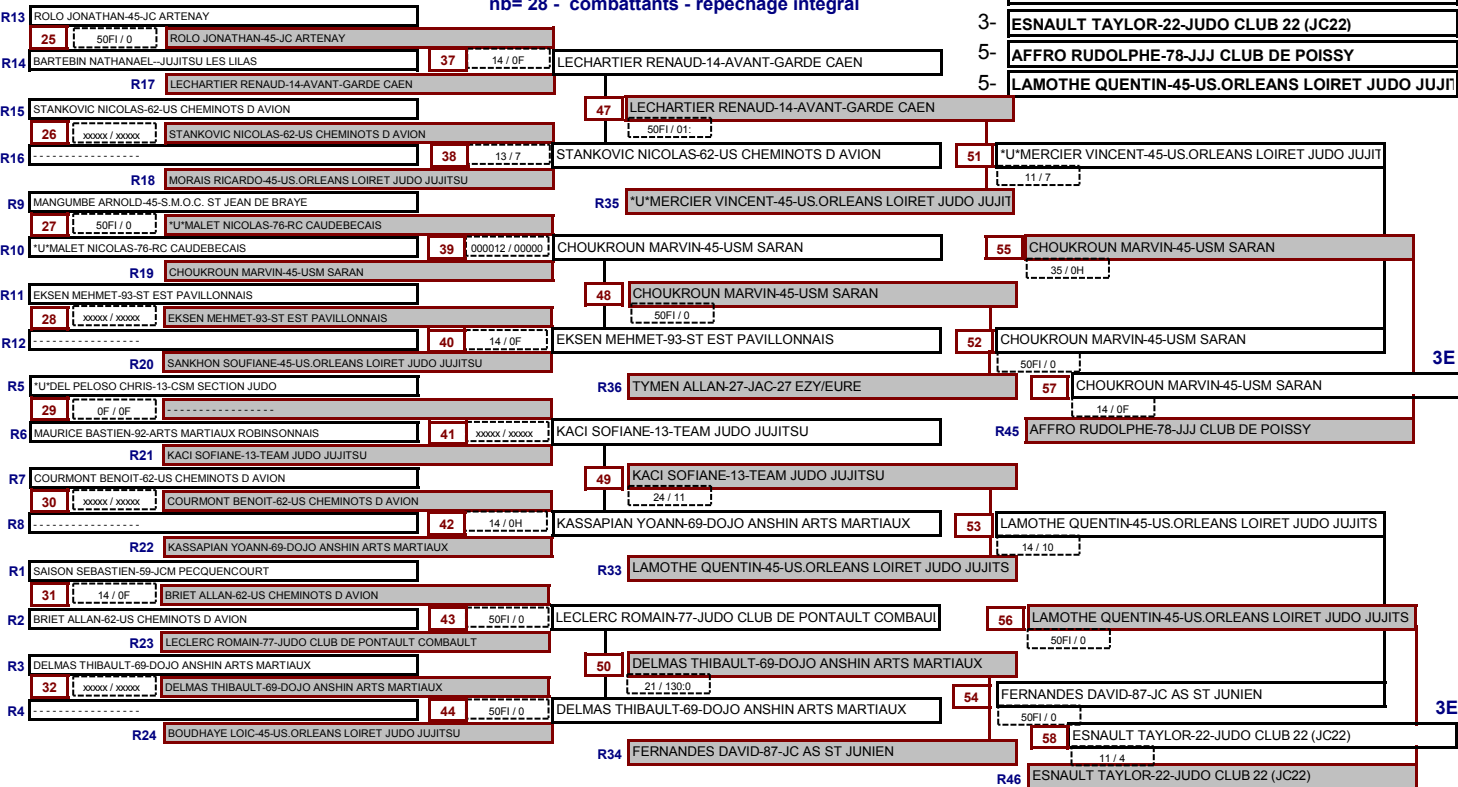

nb= 28 - combattants - repêchage intégral