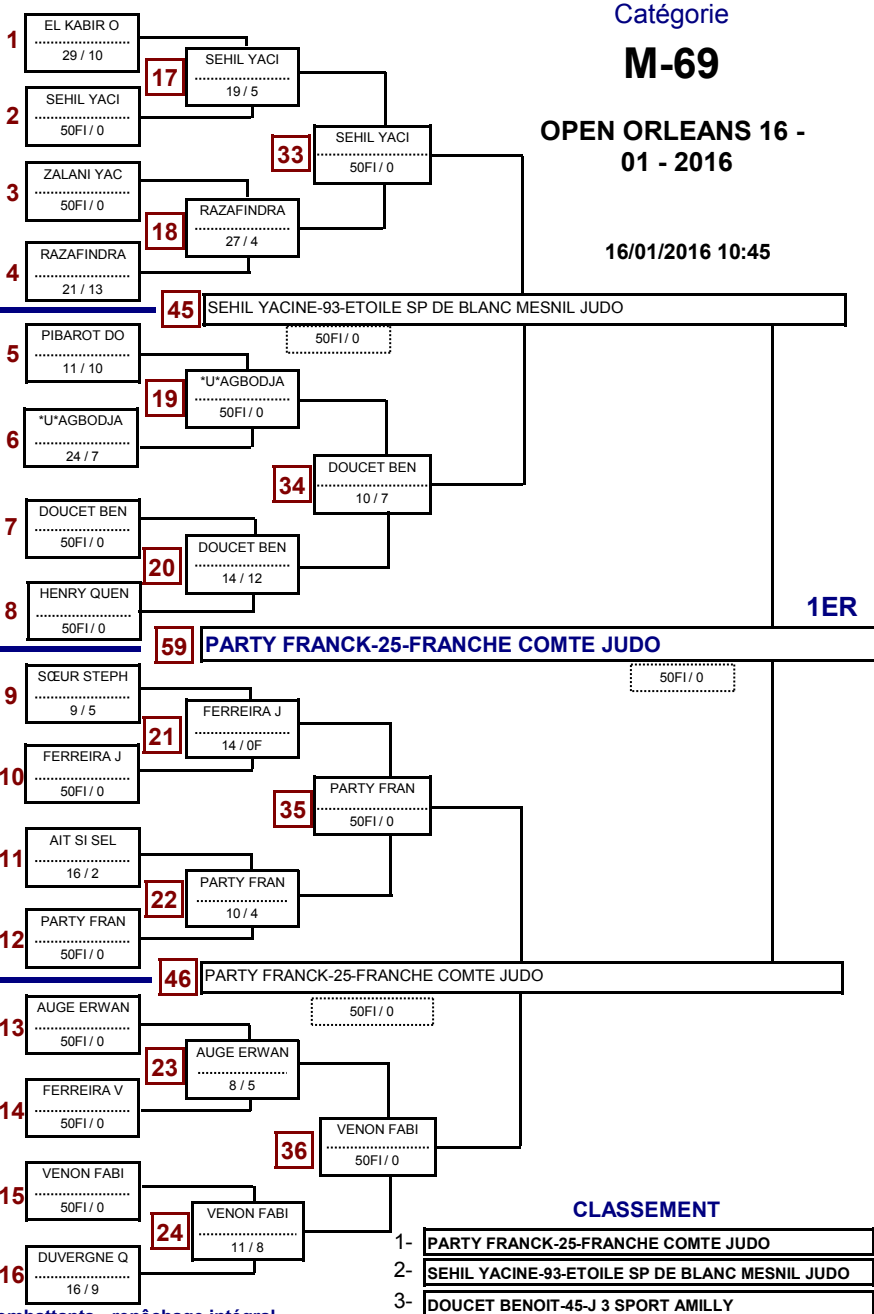

EL KABIR OMAR-JC MONTFAVET
MATHIEU JULIEN-76-ASPTT ROUEN
FERRIER JULIEN-45-J 3 SPORT AMILLY
SEHIL YACINE-93-ETOILE SP DE BLANC MESNIL JUDO
ZALANI YACINE-92-AS BOURG LA REINE
LE NEUE FRANCOIS-22-YFFINIAC JUDO
RAZAFINDRALAMBO ROBIN-95-A.S. VAUREAL
LENGWINS LOIC-13-CSM SECTION JUDO

EL KHOURY ADONIS-92-KODOKAN CLUB COURBEVOIE
PIBAROT DORIAN-94-DOJO VILLECRESNOIS
GRANDADAM ALEXANDRE-45-US.ORLEANS LOIRET JUDO JUJITSU
*U*AGBODJAN JOHN-62-MARCK JUDO
DOUCET BENOIT-45-J 3 SPORT AMILLY
MOREAU PAUL-69-DOJO ANSHIN ARTS MARTIAUX
HENRY QUENTIN-76-JC DU GRAND ROUEN
TRIMBOUR TRISTAN-87-CS BELLAC JUDO

SŒUR STEPHANE-Belgique
SECO ALEXANDRE-77-ALL GOELE PLAINE DE FRANCE 77
FERREIRA JASON-45-J 3 SPORT AMILLY
*U*CHELLALI ZAKARIA-93-ST DENIS UNION SPORTS
AIT SI SELMI DYLAN-28-ALLIANCE JUDO 28
MARTINEZ LEONARD-56-JUDO CLUB 56
PARTY FRANCK-25-FRANCHE COMTE JUDO
ATTAFI MOHAMED AMINE-13-CSM SECTION JUDO

AUGE ERWANN-92-C S A HTS DE RUEIL
PROD HOMME QUENTIN-14-J.C.FALAISIEN
FERREIRA VALENTIN-45-US.ORLEANS LOIRET JUDO JUJITSU
*U*FOURMENT VALENTIN-13-CSM SECTION JUDO
VENON FABIEN-45-US.ORLEANS LOIRET JUDO JUJITSU
WILHELM ANTHOINE AIDO-9-DOJO DU HAUT SALAT
CHAN TIM-76-ASPTT ROUEN
DUVERGNE QUENTIN-87-JC AS ST JUNIEN