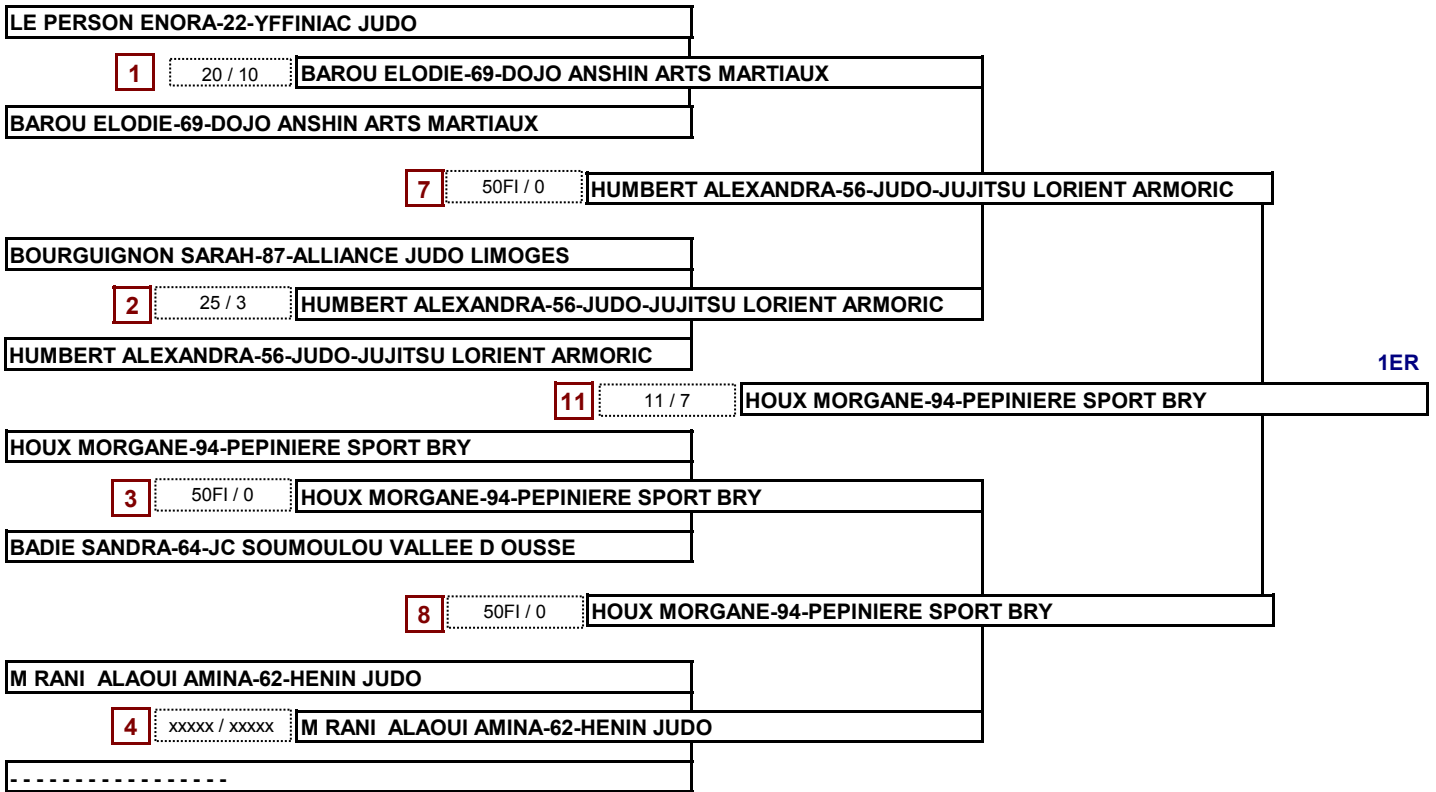

26

R10

----- 8 / 4 LALANDE CHLOE-49-UNION CHOLET JUDO 49

3E

R22 *U*BESSALA NYADA DE BESBECK MARIE LAURE-91-ARTS MART BRUNOY

OPEN ORLEANS 16 - 01 - 2016

Catégorie

F-55

16/01/2016 11:11

	Nom - zone - club	1		3		1		2		4		2		nb Vict	CLASS.
		2	4	3	4	1	3	1	3	Points					
1	*U*POYARD MARGAUX-92-A.M ASNIERES	1 12		0 1		1 14		1 14		2 27			2		
2	*U*TIBESAR GAELLE-38-JUDO CLUB GIERES	0 1			1 14			0 0		1 15			3		
3	DURAND FLEURY ALIX-94-PEPINIERE SPORT BRY		1 50	1 9				1 50		3 109			1		
4	POIROT ALEXIA-87-CS BELLAC JUDO		0 0		0 8	0 2				0 10			4		

CLASSEMENT

- 1- DURAND FLEURY ALIX-94-PEPINIERE SPORT BRY
- 2- *U*POYARD MARGAUX-92-A.M ASNIERES
- 3- *U*TIBESAR GAELLE-38-JUDO CLUB GIERES
- 4- POIROT ALEXIA-87-CS BELLAC JUDO

CLASSEMENT

- 1- HOUX MORGANE-94-PEPINIERE SPORT BRY
- 2- HUMBERT ALEXANDRA-56-JUDO-JUJITSU LORIENT ARMORIC
- 3- LE PERSON ENORA-22-YFFINIAC JUDO
- 3- BADIE SANDRA-64-JC SOUMOULOU VALLEE D OUSSE
- 5- M RANI ALAOUI AMINA-62-HENIN JUDO
- 5- BAROU ELODIE-69-DOJO ANSHIN ARTS MARTIAUX