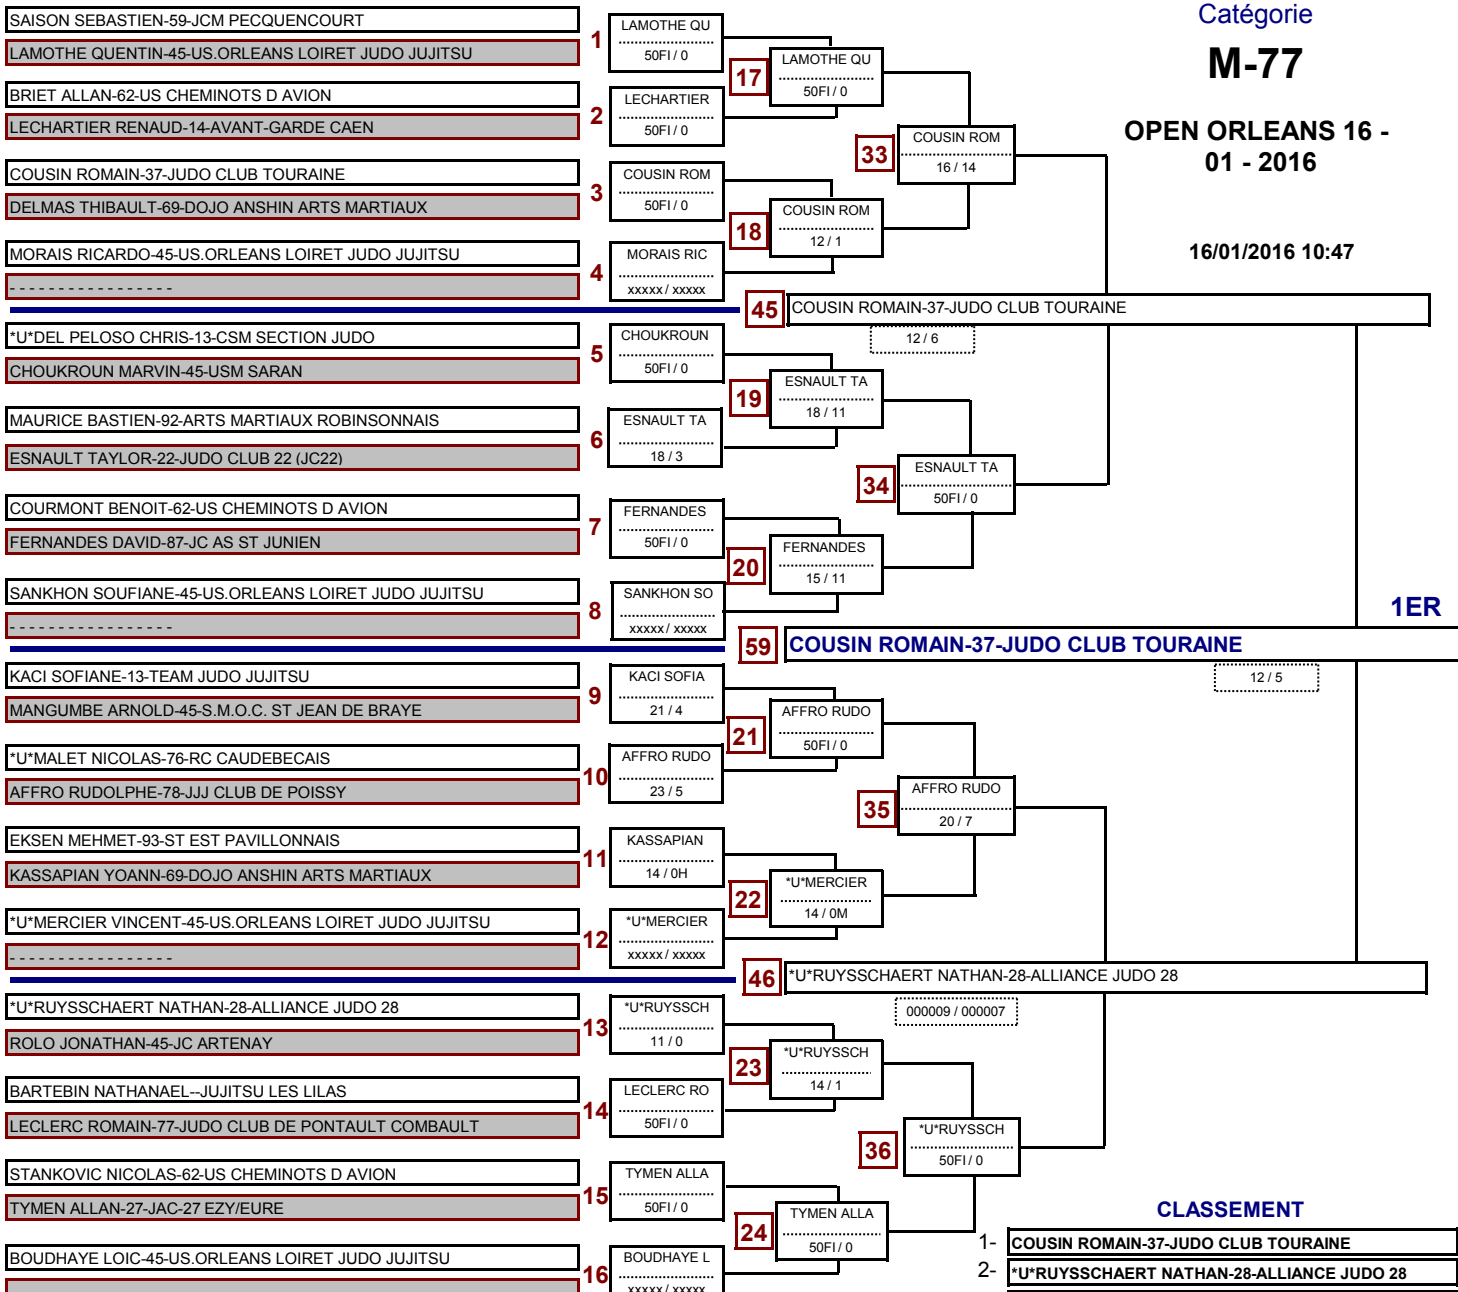

nb= 28 - combattants - repêchage intégral