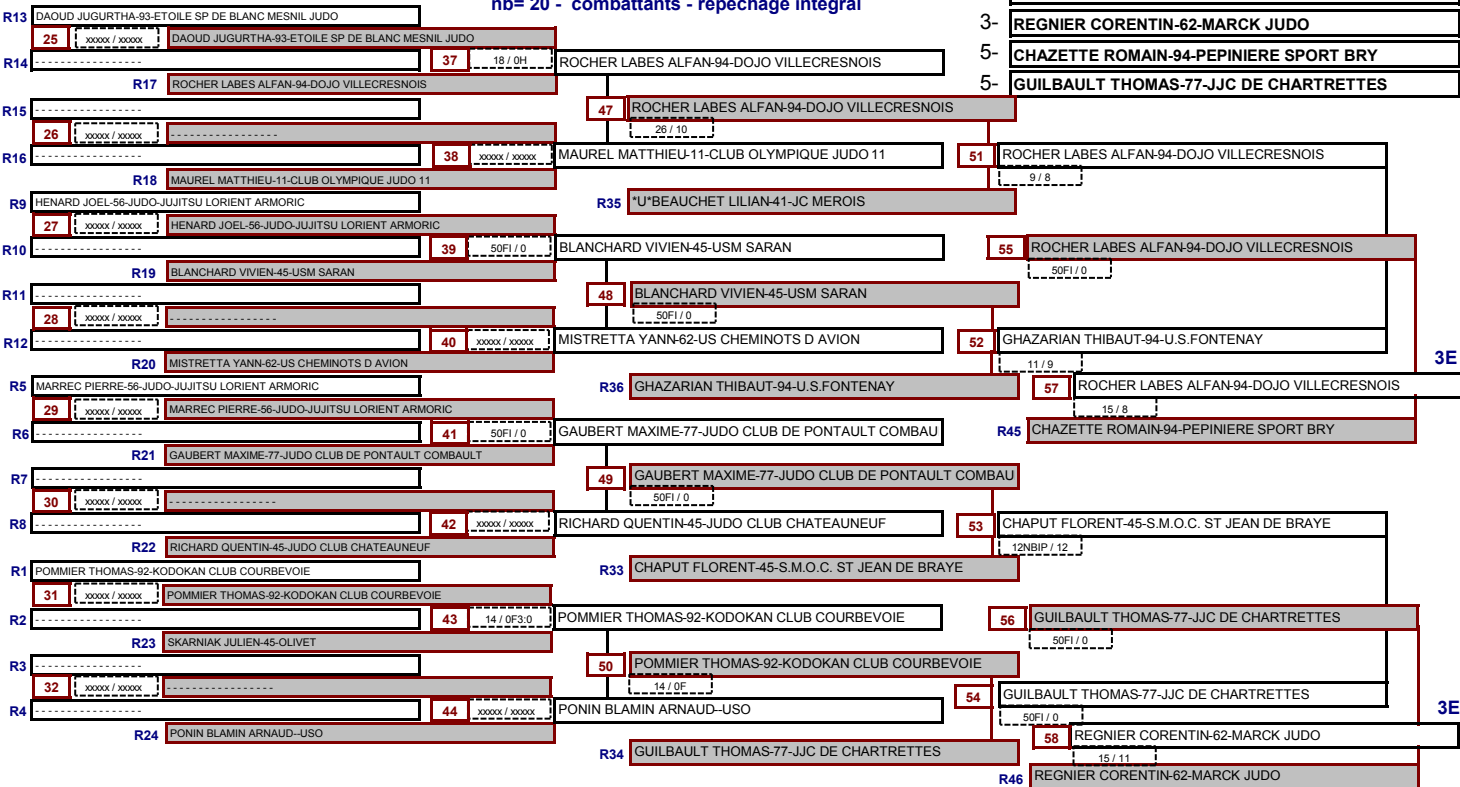

CLASSEMENT

- 1- CLOOTS LOUIS-Belgique
- 2- MARTIN ANTHONY-69-DOJO ANSHIN ARTS MARTIAUX
- 3- ROCHER LABES ALFAN-94-DOJO VILLECRENSOIS
- 3- REGNIER CORENTIN-62-MARCK JUDO
- 5- CHAZETTE ROMAIN-94-PEPINIERE SPORT BRY
- 5- GUILBAULT THOMAS-77-JJC DE CHARTRETTES

nb= 20 - combattants - repêchage intégral