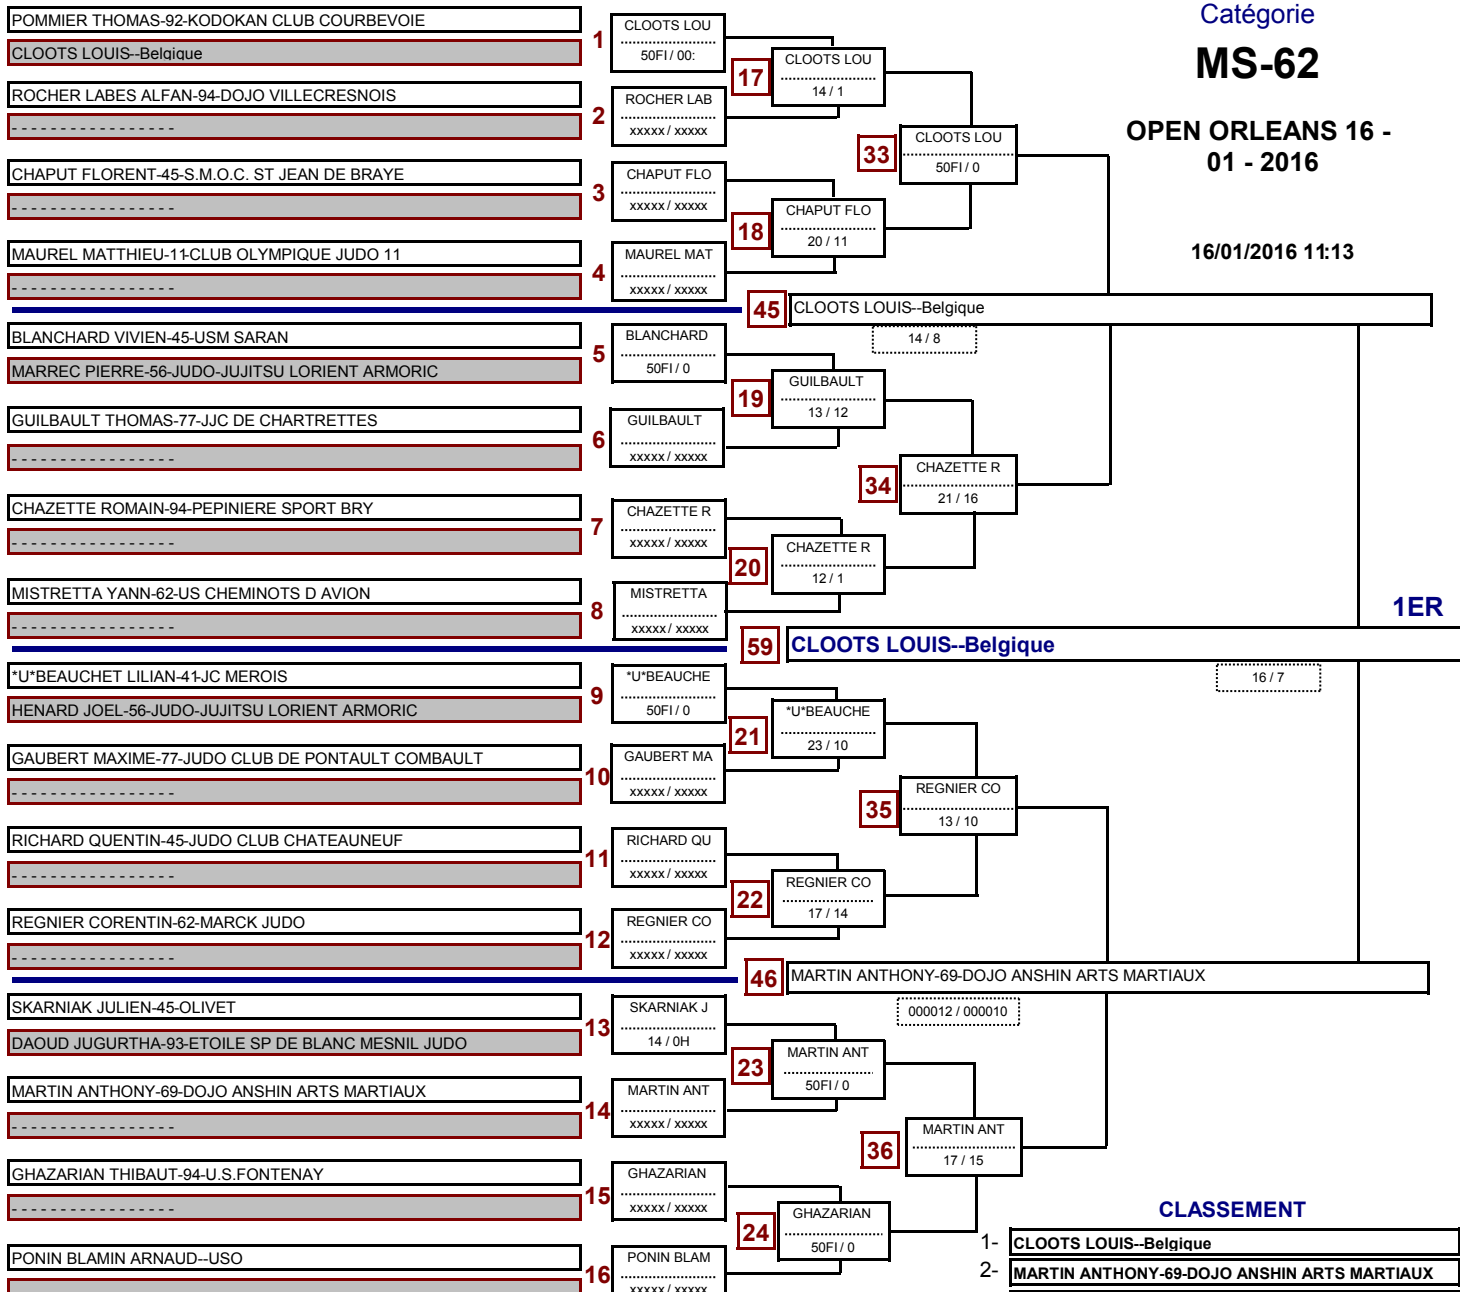

----- **20** 10 / 1 MARREC ROMAIN-56-JUDO-JUJITSU LORIENT ARMORIC **26**

R10 MARREC ROMAIN-56-JUDO-JUJITSU LORIENT ARMORIC **3E**

50F1 / 0 COUTURIER LEO-94-A.M. LE PLESSIS TREVISE

R22 COUTURIER LEO-94-A.M. LE PLESSIS TREVISE