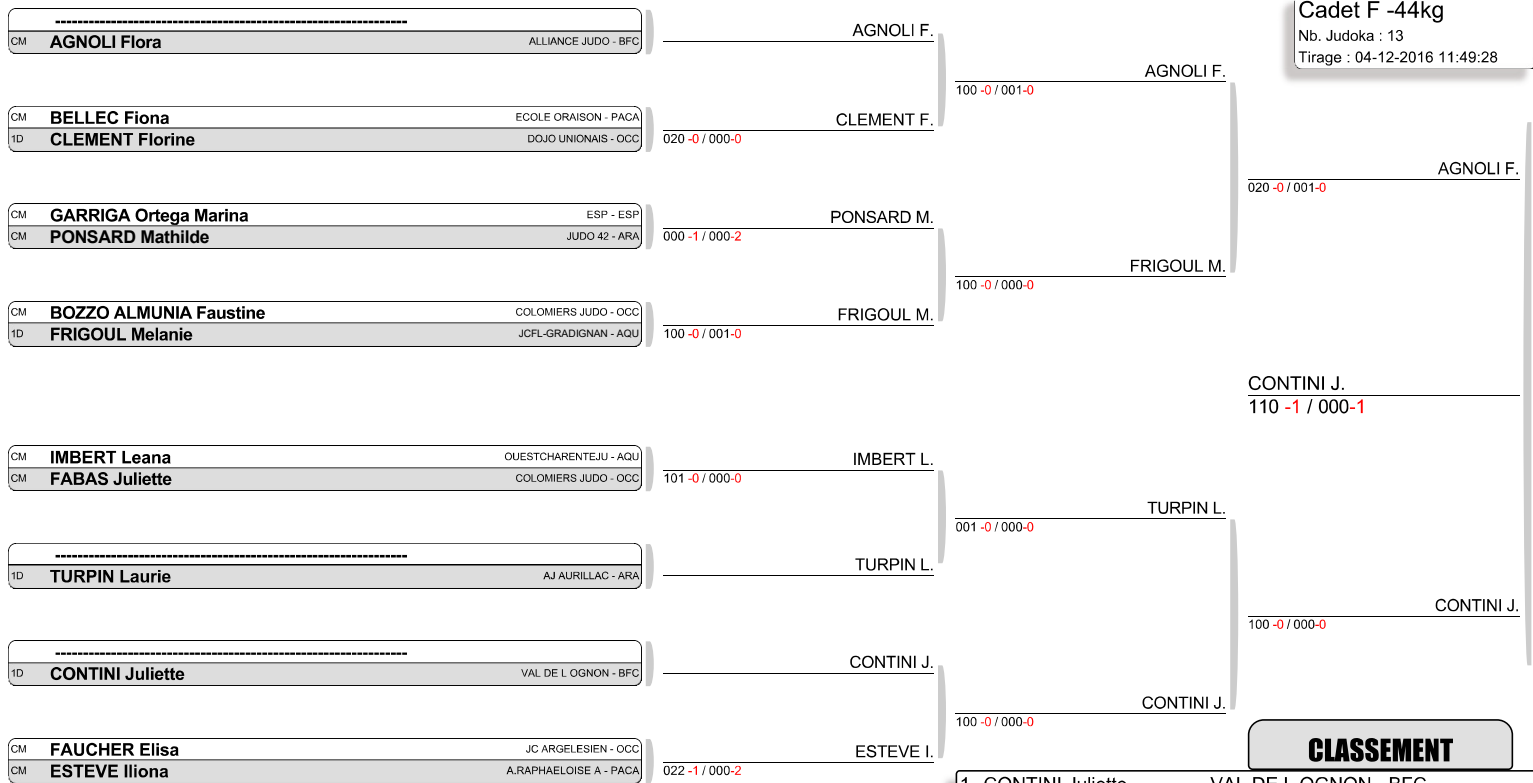

Tournoi de Nîmes Cadet M/F Label Excellence - Nîmes
TABLEAU (Le04-12-2016)

Cadet F -44kg

Nb. Judoka : 13
Tirage : 04-12-2016 11:49:28