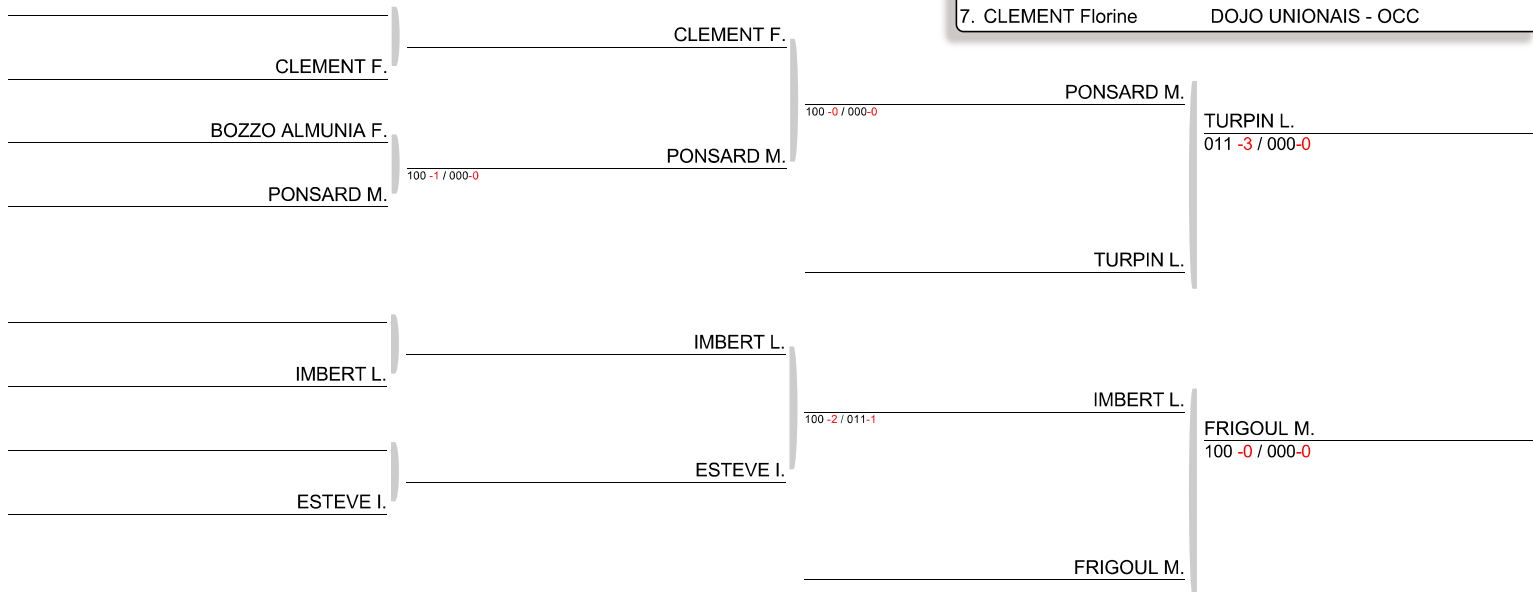

Ordre combats : 1-2 3-4 1-3 2-4 1-4 2-3

Tournoi de Nîmes Cadet M/F Label Excellence - Nîmes
TABLEAU (Le04-12-2016)

Cadet F -44kg

Nb. Judoka : 13
Tirage : 04-12-2016 11:49:28

CLASSEMENT

- | | |
|---------------------|------------------------|
| 1. CONTINI Juliette | VAL DE L OGNON - BFC |
| 2. AGNOLI Flora | ALLIANCE JUDO - BFC |
| 3. TURPIN Laurie | AJ AURILLAC - ARA |
| 3. FRIGOUL Melanie | JCFL-GRADIGNAN - AQU |
| 5. IMBERT Leana | OUESTCHARENTEJU - AQU |
| 5. PONSARD Mathilde | JUDO 42 - ARA |
| 7. ESTEVE Iliona | A.RAPHAELOISE A - PACA |
| 7. CLEMENT Florine | DOJO UNIONAIS - OCC |