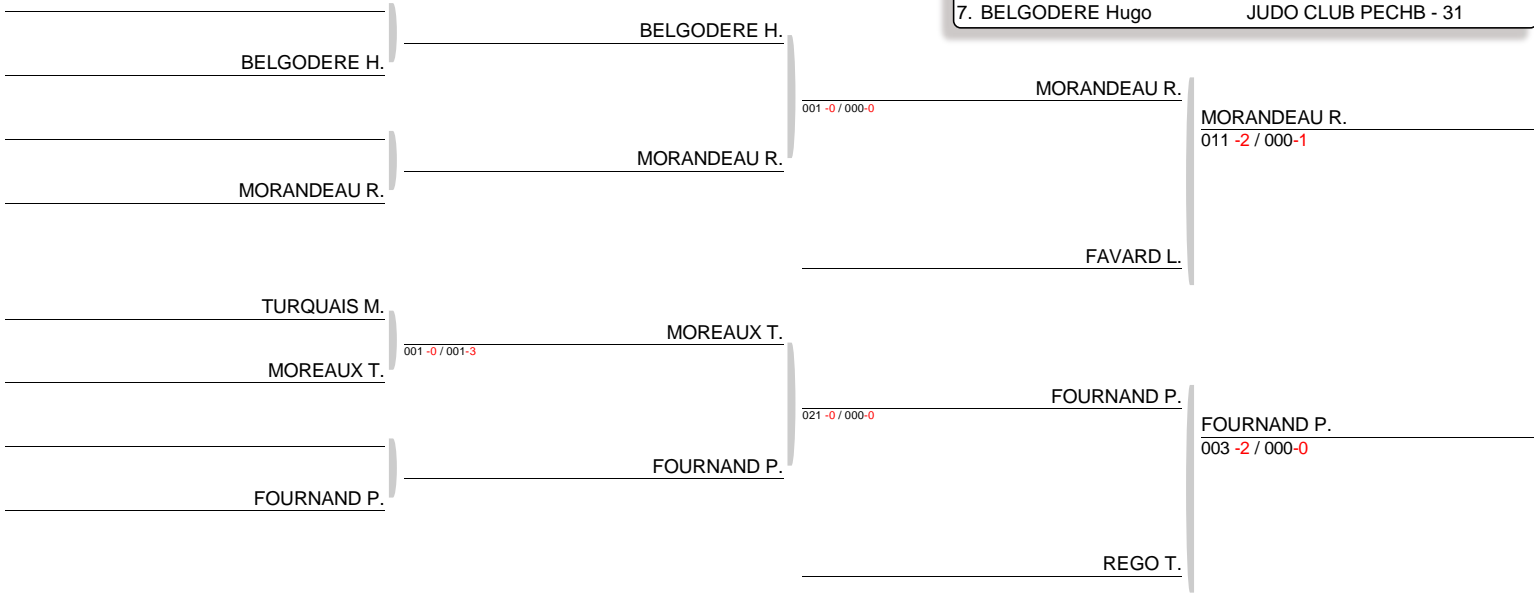

MORANDEAU R.  
011 -2 / 000-1

FOURNAND P.  
003 -2 / 000-0

Tournoi National Cadet(te)s de Limoges Label FFJDA - Dojo Robert LECOMTE  
TABLEAU (Le22-10-2016)

Cadet M -50kg  
Nb. Judoka : 21  
Tirage : 22-10-2016 09:21:06