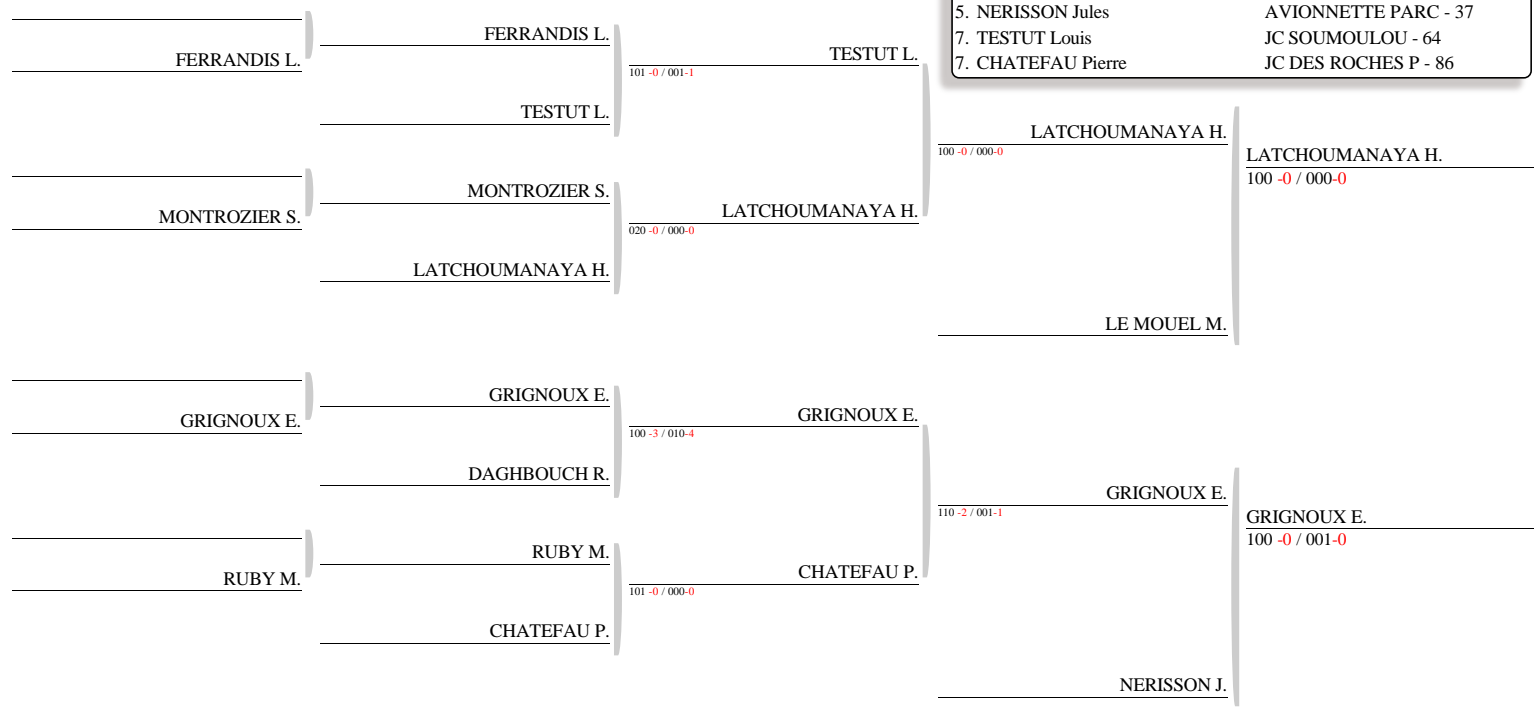

CLASSEMENT

1. CHIFFLET Lilian (US ST ARNOULT - 78)
2. RATTO Robin (JC VAUVERT - 30)
3. GRIGNOUX Erwan (J.C. OLERONAI - 17)
3. LATCHOUMANAYA Helios (STADO JUDO PAM - 65)
5. LE MOUEL Morgan (ST.PIERRE.D.COR - 37)
5. NERISSON Jules (AVIONNETTE PARC - 37)
7. TESTUT Louis (JC SOUMOULOU - 64)
7. CHATEFAU Pierre (JC DES ROCHES P - 86)