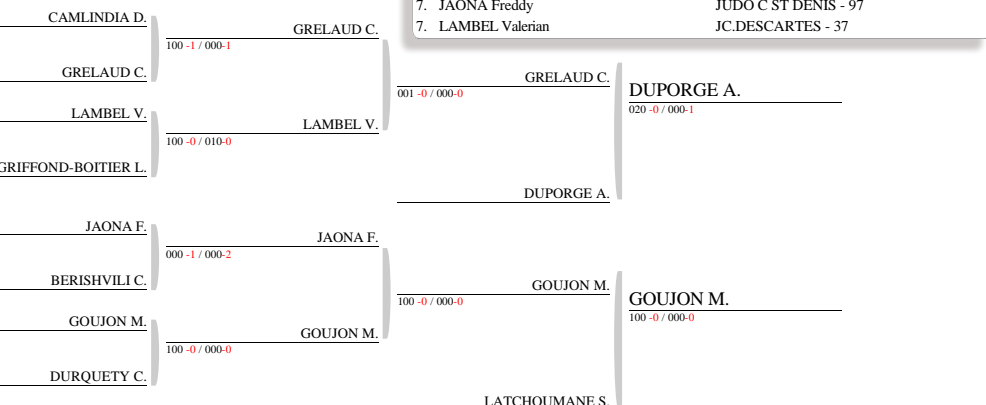

AIDA M.	AIDA M.	CAMLINDIA D.	GRELAUD C.
LAMBEL V.	LAMBEL V.	LAMBEL V.	LAMBEL V.
FROUSTEY E.	FROUSTEY E.	JAONA F.	JAONA F.
GOUJON M.	GOUJON M.	GOUJON M.	GOUJON M.