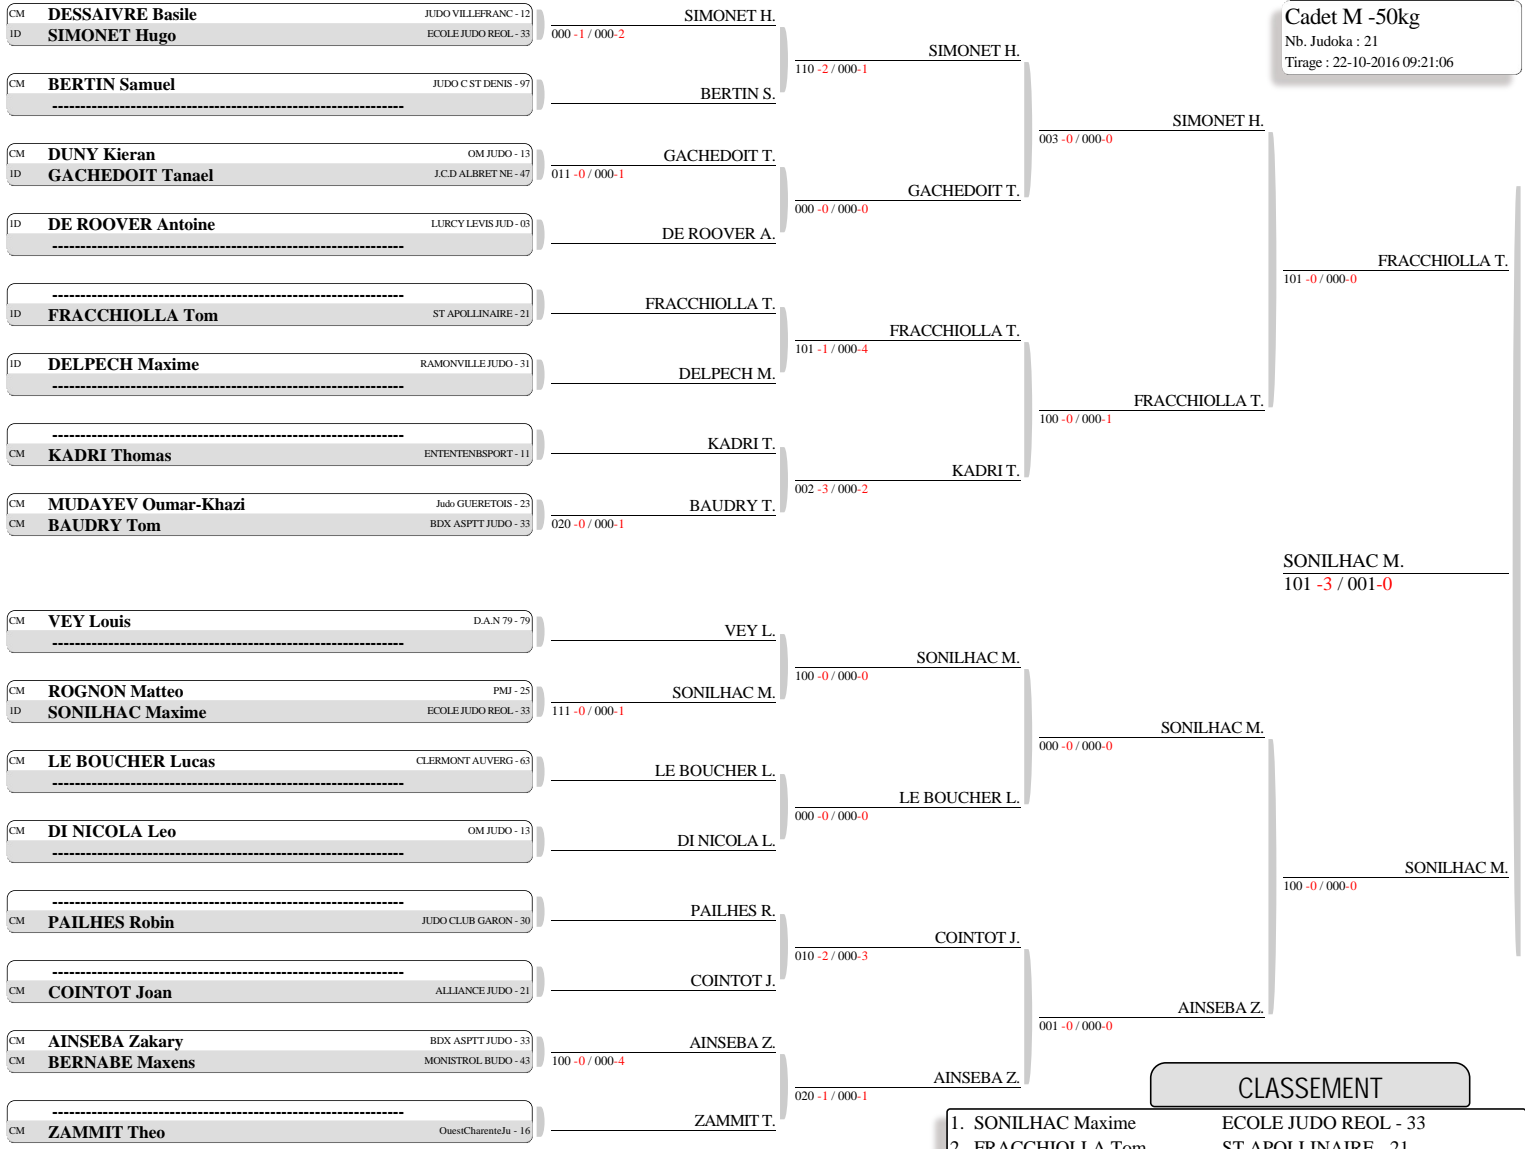

MORANDEAU R.  
011 -2 / 000-1

FOURNAND P.  
003 -2 / 000-0

Tournoi National Cadet(te)s de Limoges Label FFJDA - Dojo Robert LECOMTE  
TABLEAU (Le22-10-2016)

Cadet M -50kg  
Nb. Judoka : 21  
Tirage : 22-10-2016 09:21:06