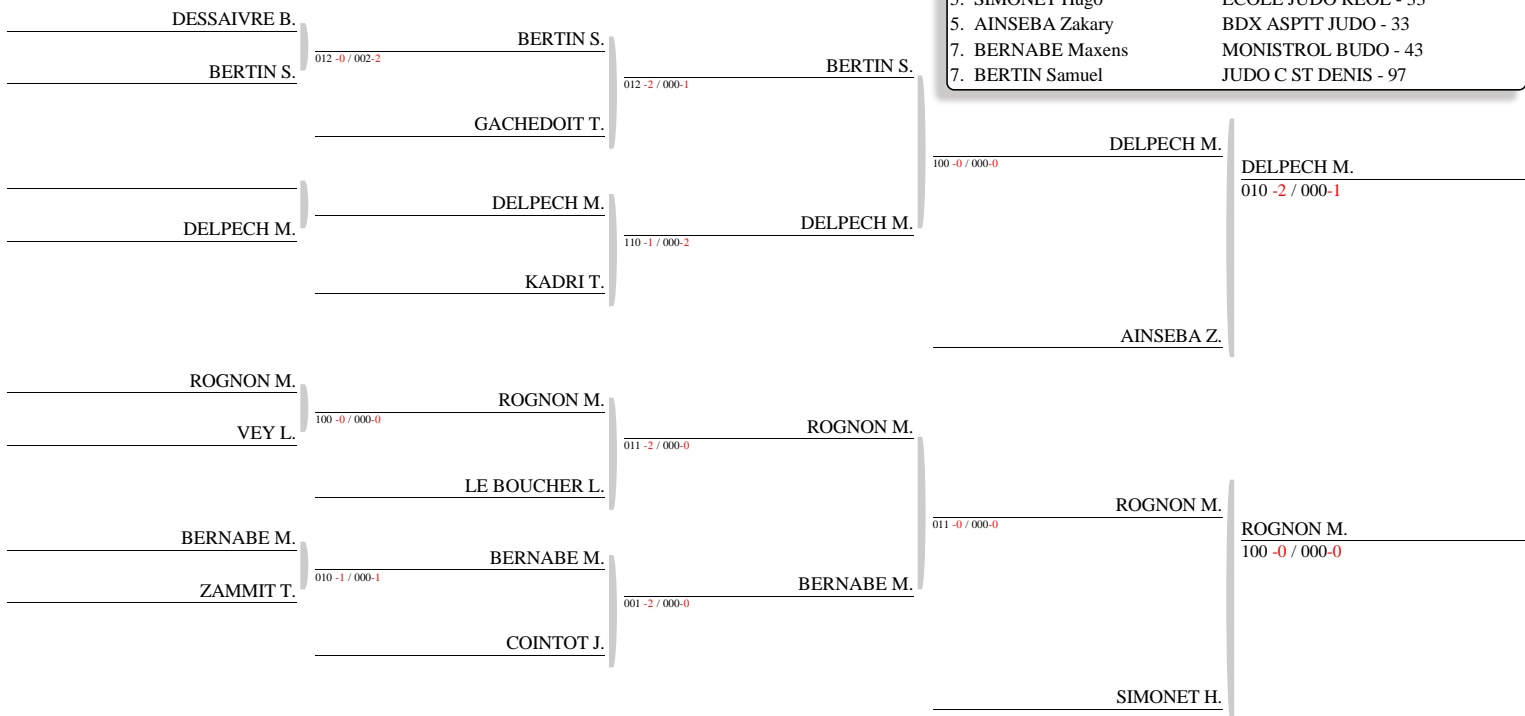

CLASSEMENT

1. SONILHAC Maxime	ECOLE JUDO REOL - 33
2. FRACCHIOLLA Tom	ST APOLLINAIRE - 21
3. ROGNON Matteo	PMJ - 25
3. DELPECH Maxime	RAMONVILLE JUDO - 31
5. SIMONET Hugo	ECOLE JUDO REOL - 33
5. AINSEBA Zakary	BDX ASPTT JUDO - 33
7. BERNABE Maxens	MONISTROL BUDO - 43
7. BERTIN Samuel	JUDO C ST DENIS - 97