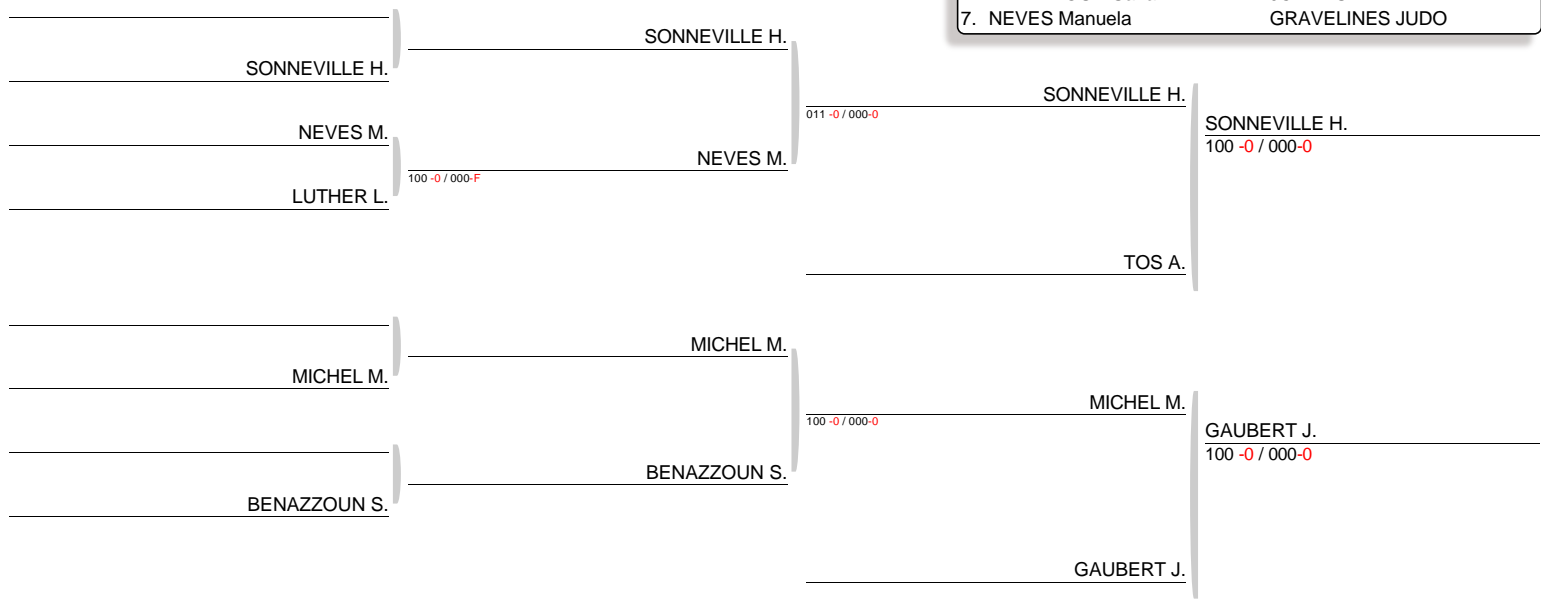

CLASSEMENT

1. PAUSE Pauline	US SALAZES
2. GATEAU Liza	JCB ARRAS
3. GAUBERT Justine	AJS 77
3. SONNEVILLE Helene	DOJO MERVILLOIS
5. MICHEL Manon	Alliance Judo59
5. TOS Ambre	JC HOUPLINES
7. BENAZZOUN Sahar	JCFP AULNAY
7. NEVES Manuela	GRAVELINES JUDO