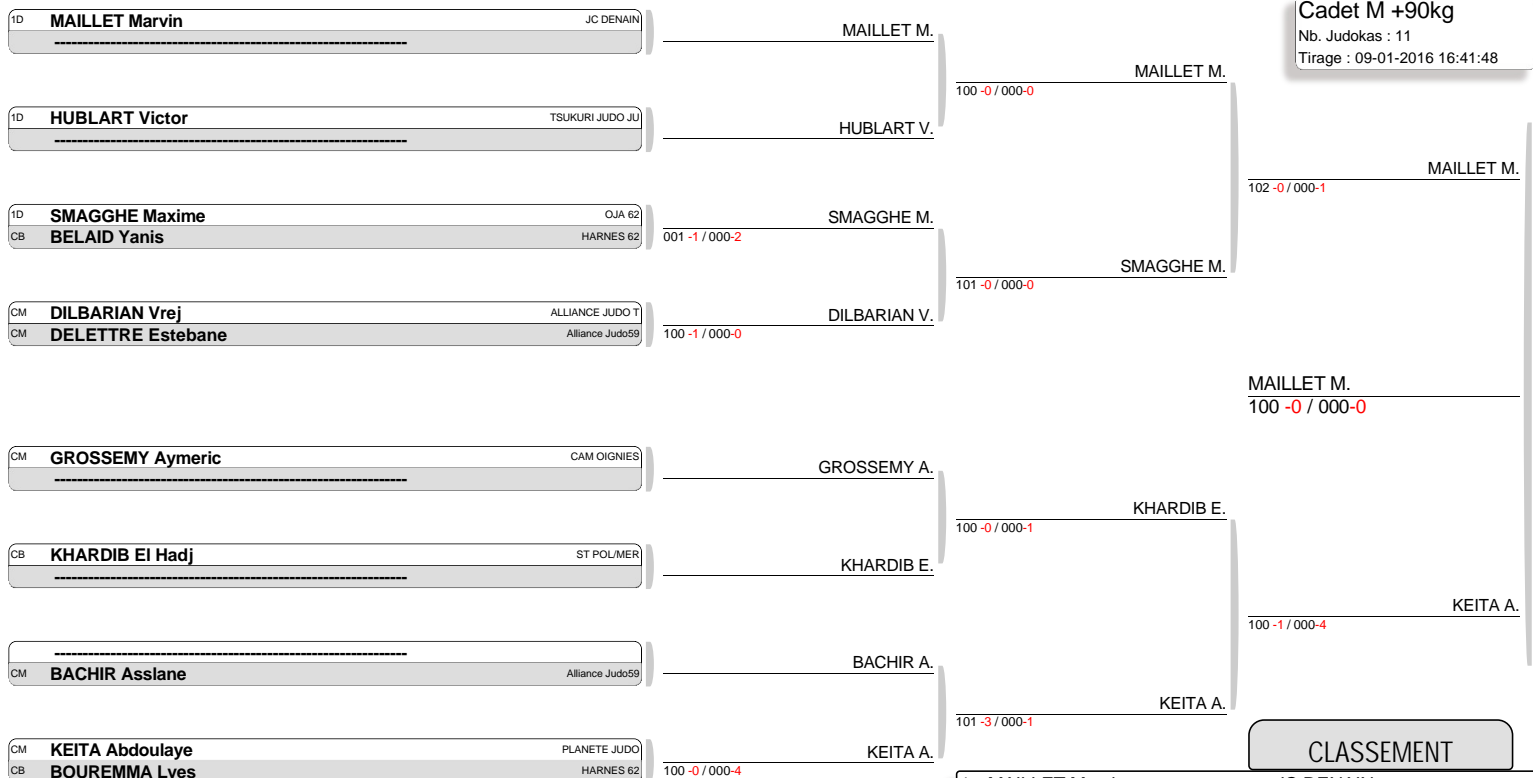

Tournoi de Maubeuge - Label B Le 09-01-2016
TABLEAU

Cadet M +90kg

Nb. Judokas : 11
Tirage : 09-01-2016 16:41:48