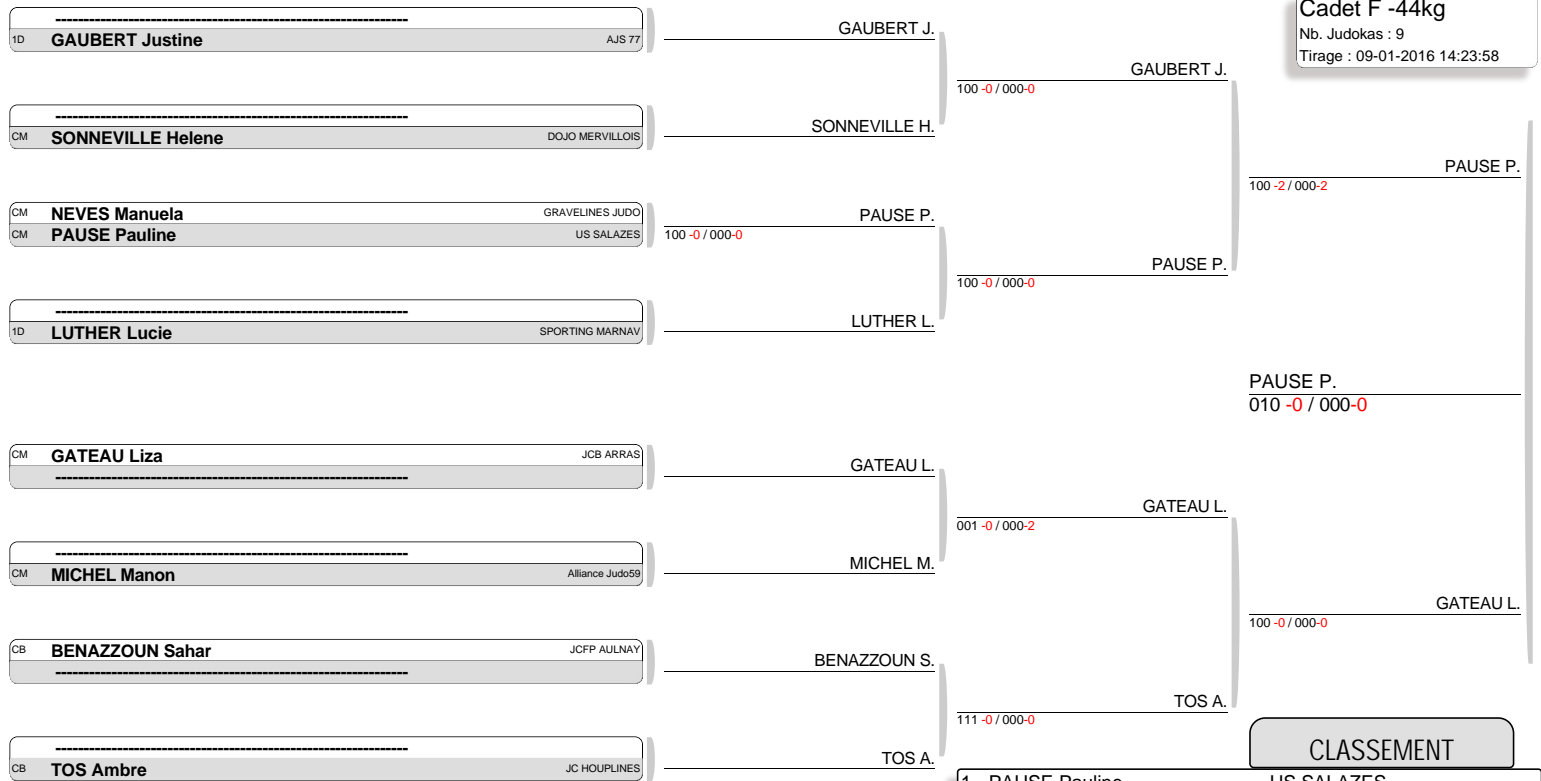

Tournoi de Maubeuge - Label B Le 09-01-2016
TABLEAU

Cadet F -44kg
Nb. Judokas : 9
Tirage : 09-01-2016 14:23:58