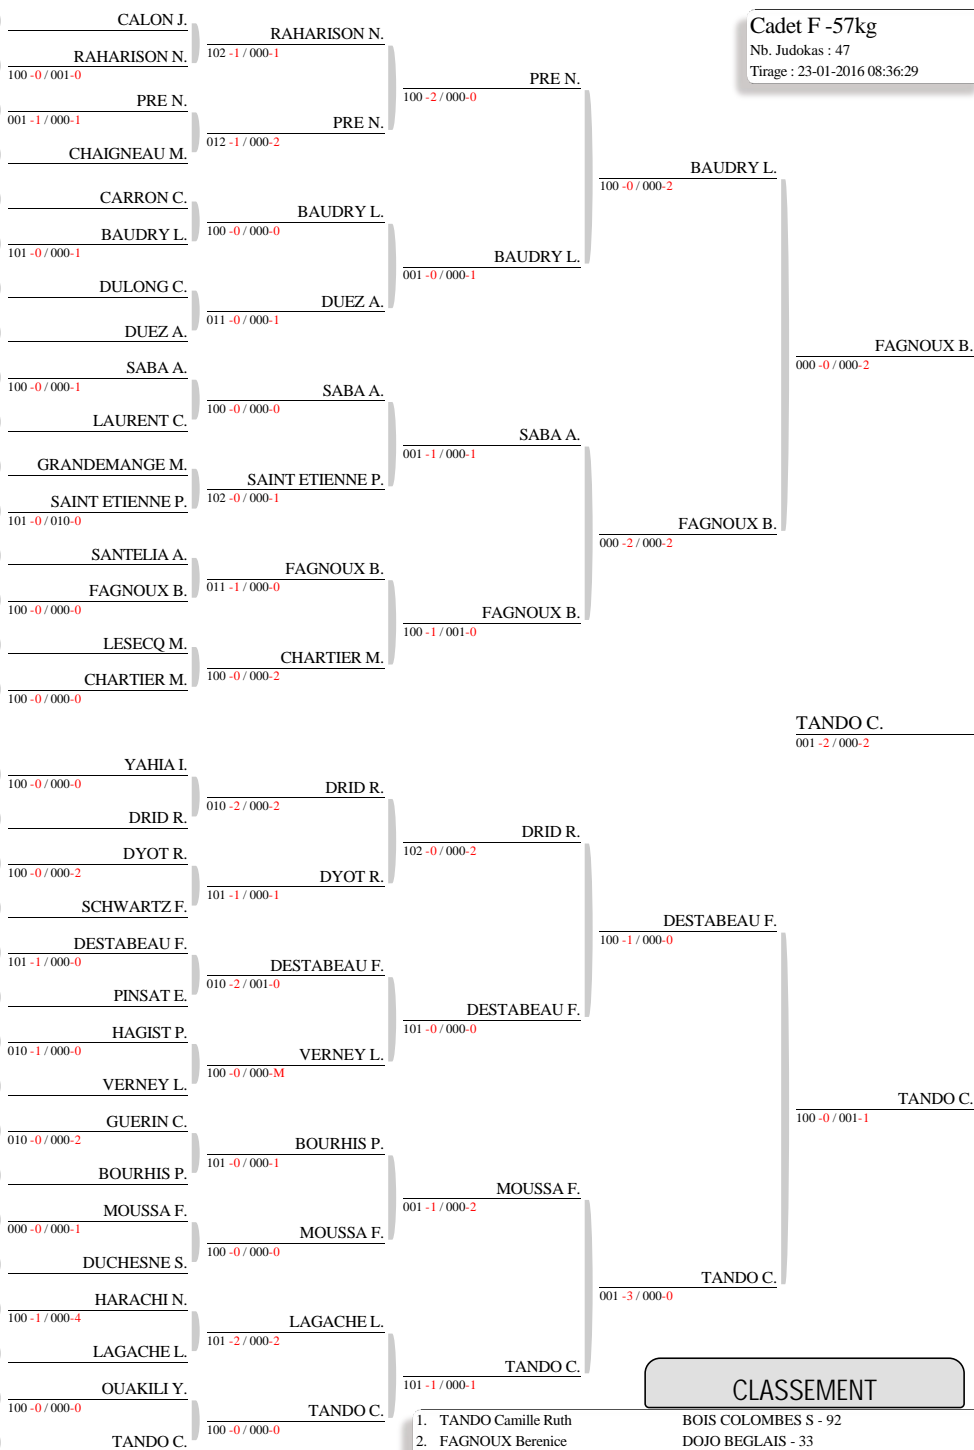

CLASSEMENT

- | | |
|-----------------------|----------------------|
| 1. TANDO Camille Ruth | BOIS COLOMBES S - 92 |
| 2. FAGNOUX Berenice | DOJO BEGLAIS - 33 |
| 3. DESTABEAU Fiona | JC LA TREMBLADE - 17 |
| 3. BAUDRY Lea | BORDEAUX AQUITA - 33 |
| 5. SANTELIA Alexia | ASS JUDO LOIRE - 42 |
| 5. DRID Rania | CARROS JUDO - 06 |
| 7. CARRON Carla | JO GRAND LYON - 69 |
| 7. MOUSSA Fatiha | ESBM JUDO - 93 |