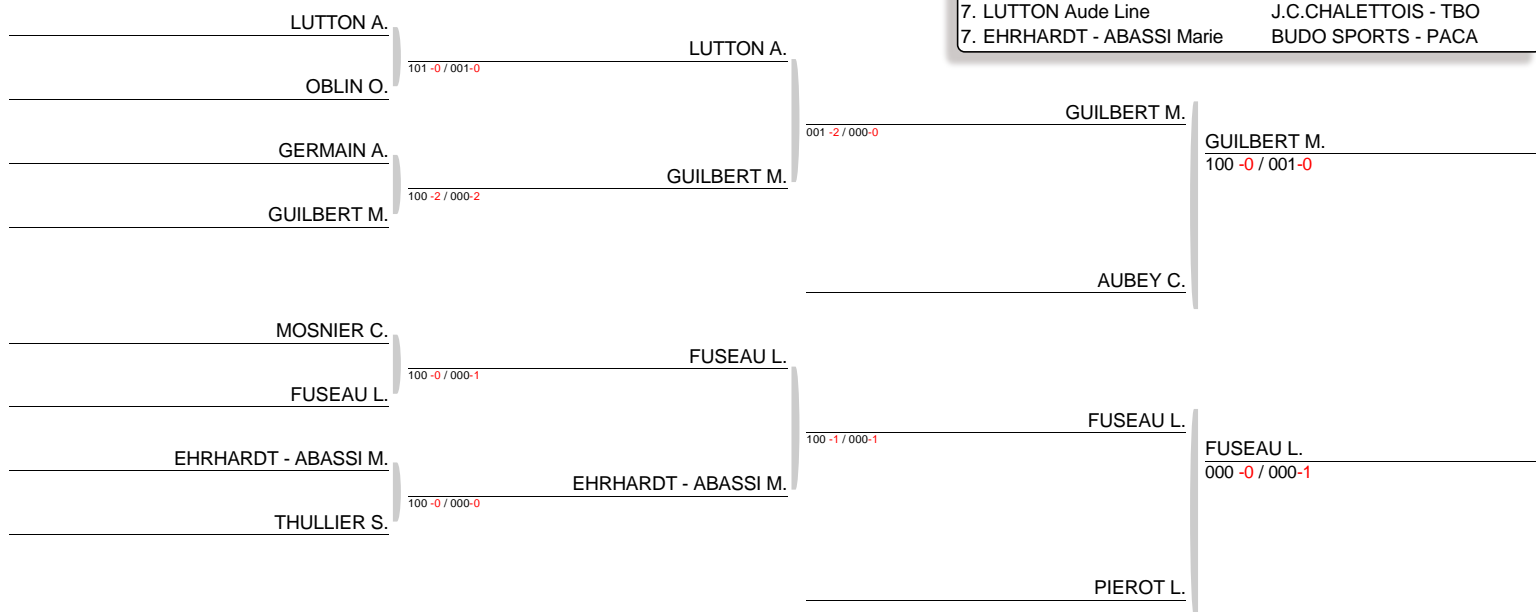

CLASSEMENT

1. DICKO Romane	RANDORIS CLUB - 94
2. DURAND Tahina	JCFM ST DENIS - 93
3. FUSEAU Laura	JUDO CLUB PECHB - MP
3. GUILBERT Marine	JC LENSOIS - NPC
5. PIEROT Laurine	JUDO CLUB AY - CHA
5. AUBEY Chloe	CALVADOS JUDO - NOR
7. LUTTON Aude Line	J.C.CHALETTAIS - TBO
7. EHRHARDT - ABASSI Marie	BUDO SPORTS - PACA