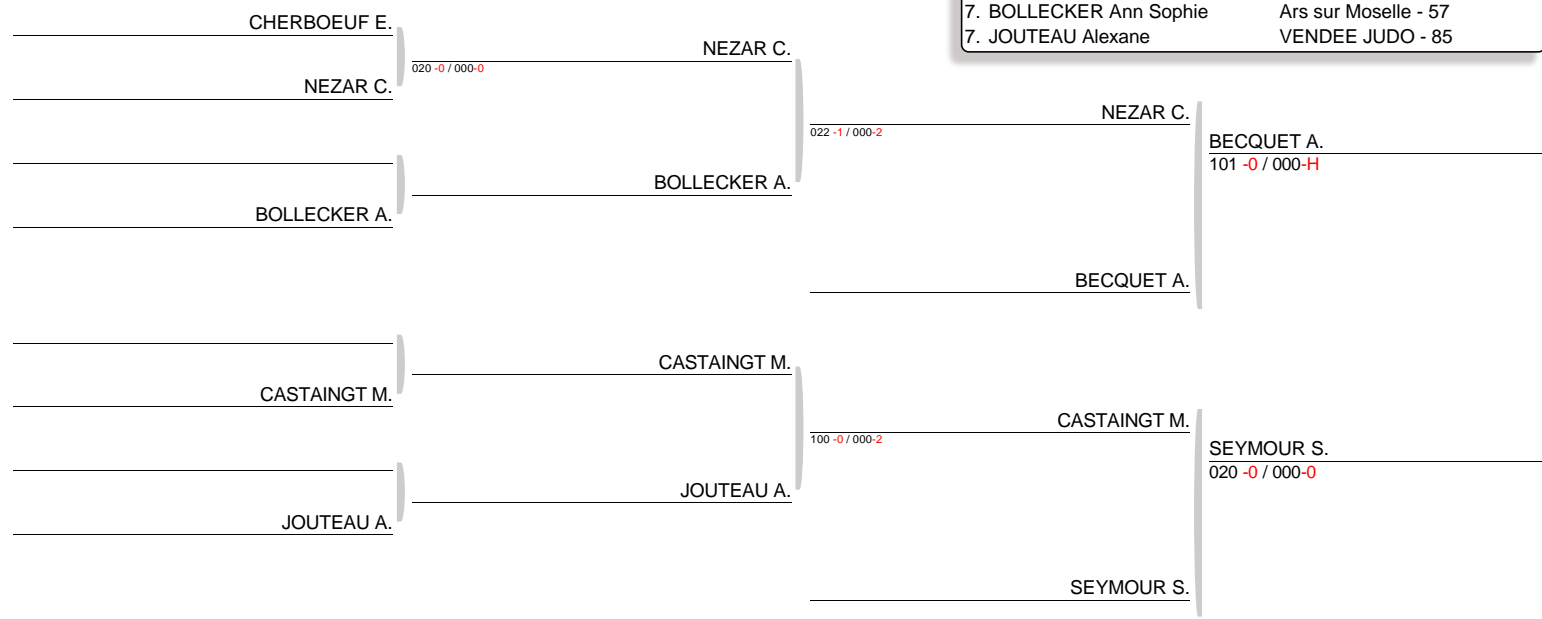

Tournoi excellence juniors Cornelles le Royal - CORMELLES LE ROYAL
TABLEAU (Le22-10-2016)

Junior F -78kg

Nb. Judoka : 10
Tirage : 22-10-2016 13:18:09

CLASSEMENT

- | | |
|-------------------------|----------------------|
| 1. DOLLIN Chloe | NICE JUDO - 06 |
| 2. FERNANDEZ Marie | BDX ASPTT JUDO - 33 |
| 3. BECQUET Aurelie | J.C.MONTVILLE - 76 |
| 3. SEYMOUR Sarah | RSC CHAMPIGNY - 94 |
| 5. NEZAR Chloe | OM JUDO - 13 |
| 5. CASTAINGT Melanie | ALLIANCE JUDO - 21 |
| 7. BOLLECKER Ann Sophie | Ars sur Moselle - 57 |
| 7. JOUTEAU Alexane | VENDEE JUDO - 85 |