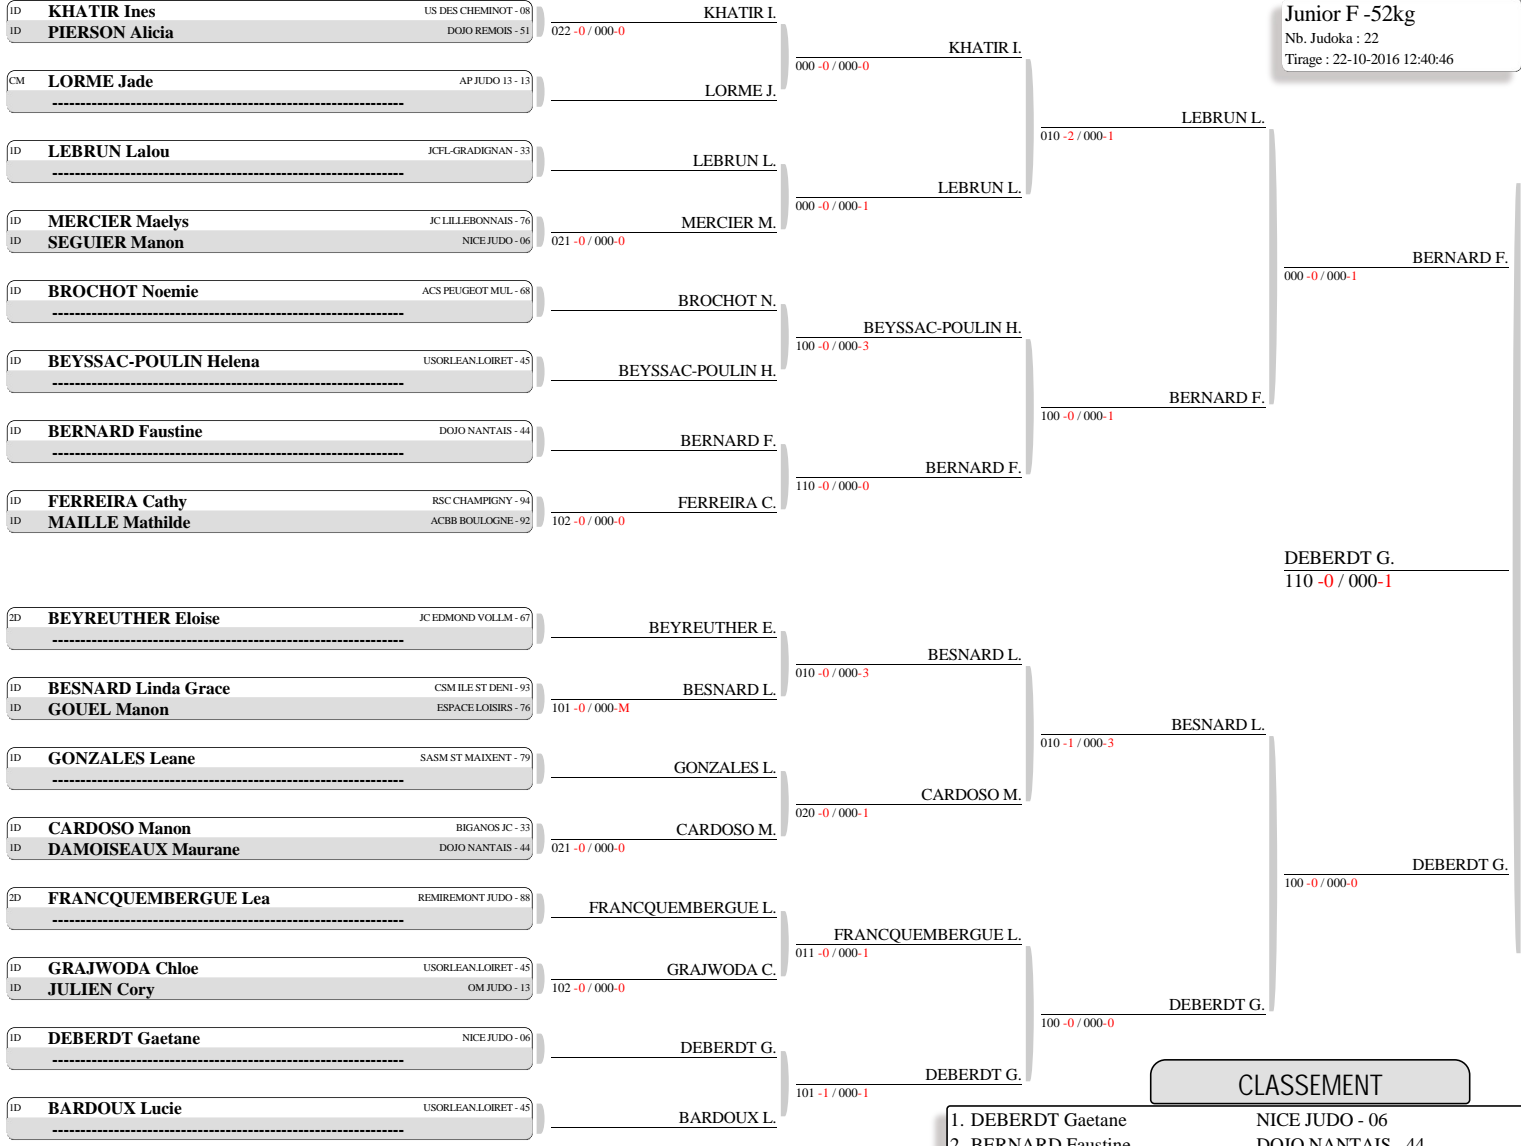

Tournoi excellence juniors Cornelles le Royal - CORMELLES LE ROYAL TABLEAU (Le22-10-2016)

Junior F -52kg

Nb. Judoka : 22
Tirage : 22-10-2016 12:40:46