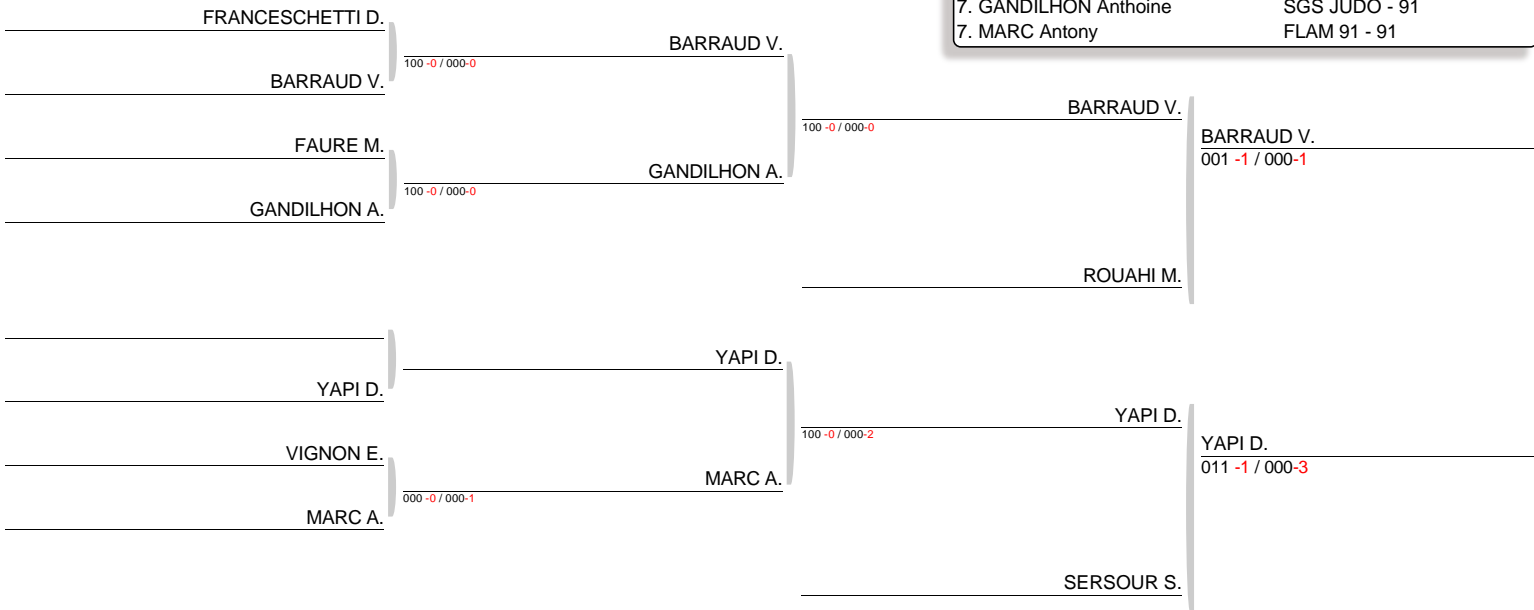

Tournoi excellence juniors Cornelles le Royal - CORMELLES LE ROYAL
TABLEAU (Le22-10-2016)

Junior M -100kg

Nb. Judoka : 12
Tirage : 22-10-2016 10:36:34

CLASSEMENT

- | | |
|-----------------------------|----------------------|
| 1. HOMO Nicolas | RACING CLUB FRA - 75 |
| 2. MVUAMA Christopher | JC MOISSY CRAMA - 77 |
| 3. BARRAUD Vincent | DOJO BEGLAIS - 33 |
| 3. YAPI Dylan | A.M ASNIERES - 92 |
| 5. ROUAHY Mohamed Montassar | OM JUDO - 13 |
| 5. SERSOUR Sebastien | DC WASQUEHAL - 59 |
| 7. GANDILHON Anthoine | SGS JUDO - 91 |
| 7. MARC Antony | FLAM 91 - 91 |