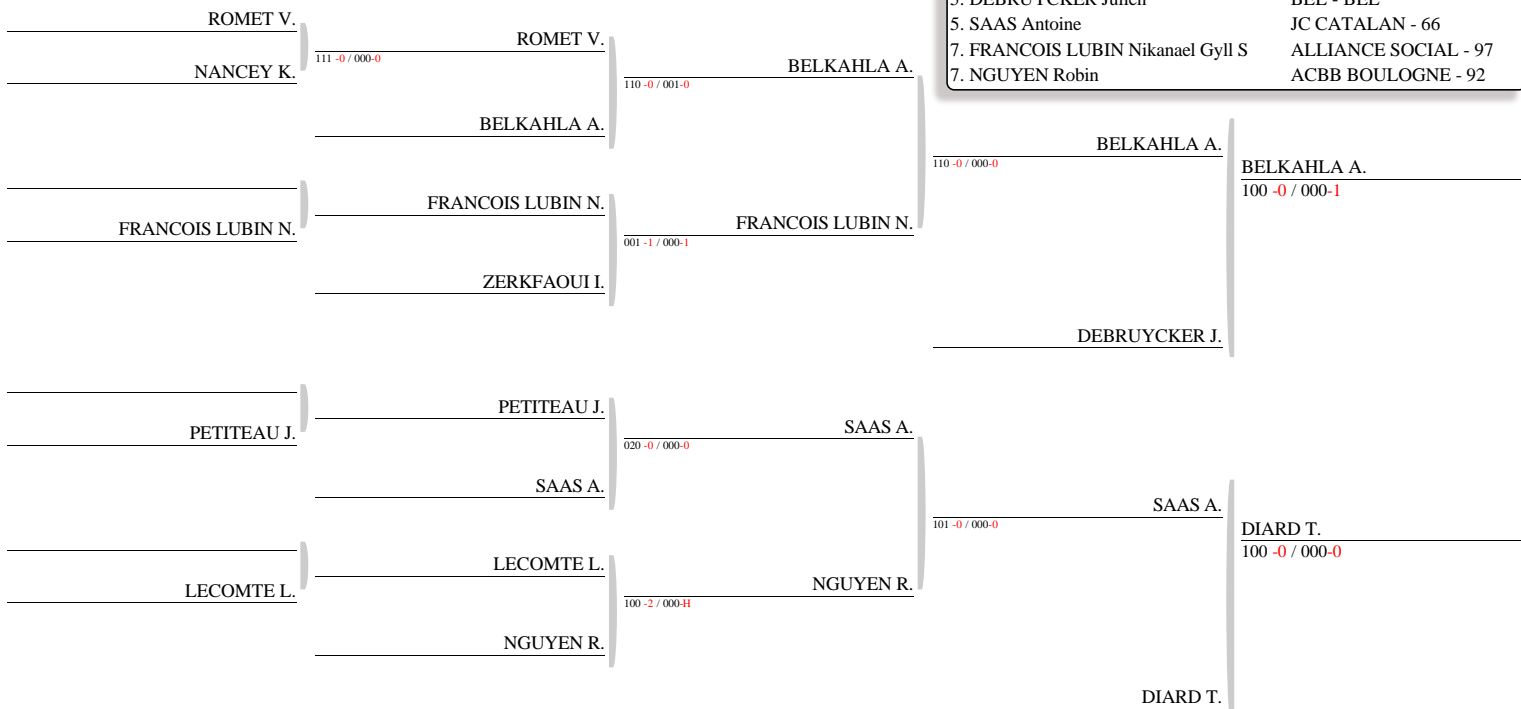

CLASSEMENT

1. RAOUL HEBRARD Theo (OJV - 83)
2. BAROU Romain (JC PLATEAU EST - 76)
3. DIARD Theo (A.S.CABOURG - 14)
3. BELKAHLA Ahmed-Yacoub (ESPERANCE 1893 - 68)
5. DEBRUYCKER Julien (BEL - BEL)
5. SAAS Antoine (JC CATALAN - 66)
7. FRANCOIS LUBIN Nikanael Gyll S (ALLIANCE SOCIAL - 97)
7. NGUYEN Robin (ACBB BOULOGNE - 92)