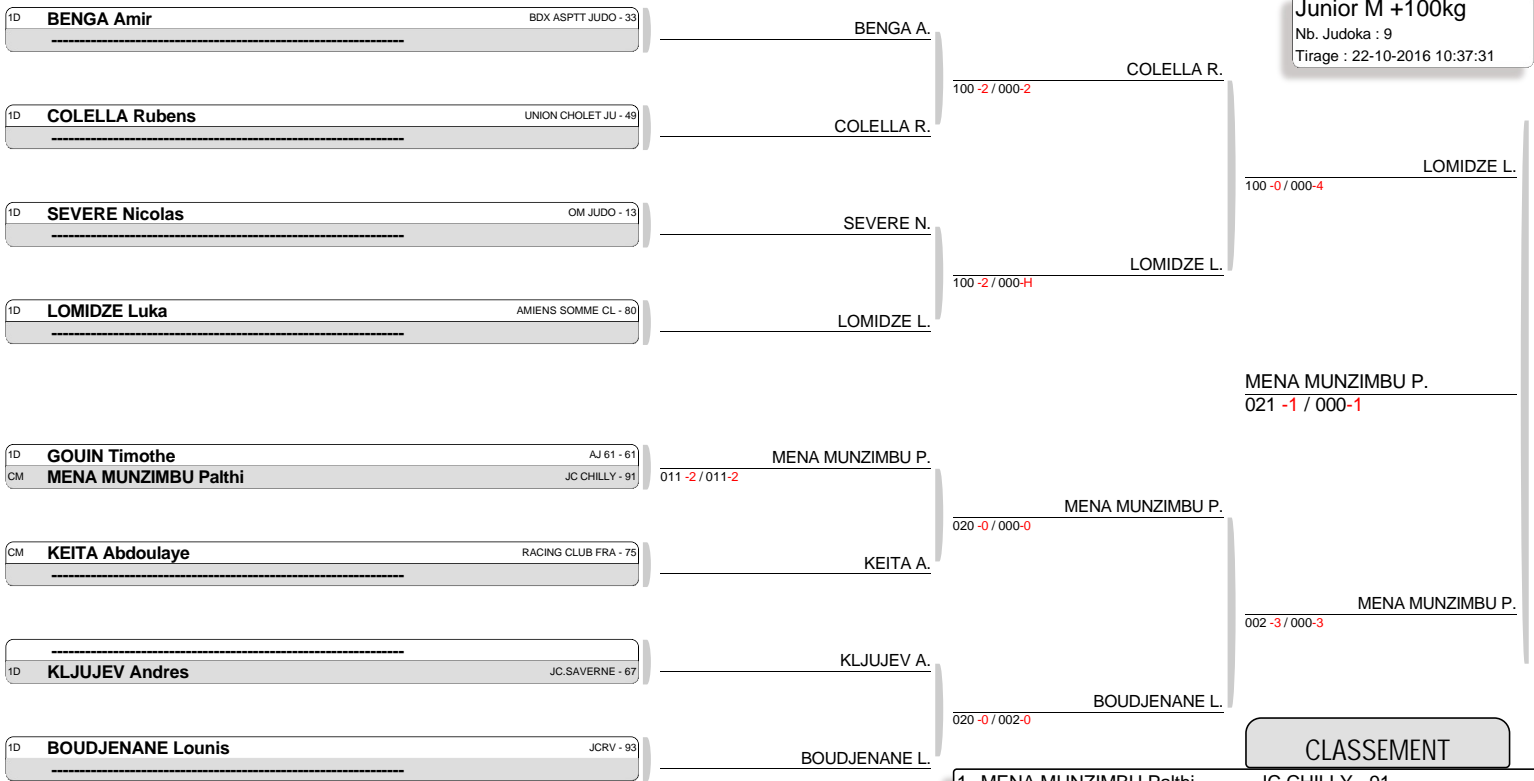

Tournoi excellence juniors Cornelles le Royal - CORMELLES LE ROYAL
TABLEAU (Le22-10-2016)

Junior M +100kg

Nb. Judoka : 9
Tirage : 22-10-2016 10:37:31