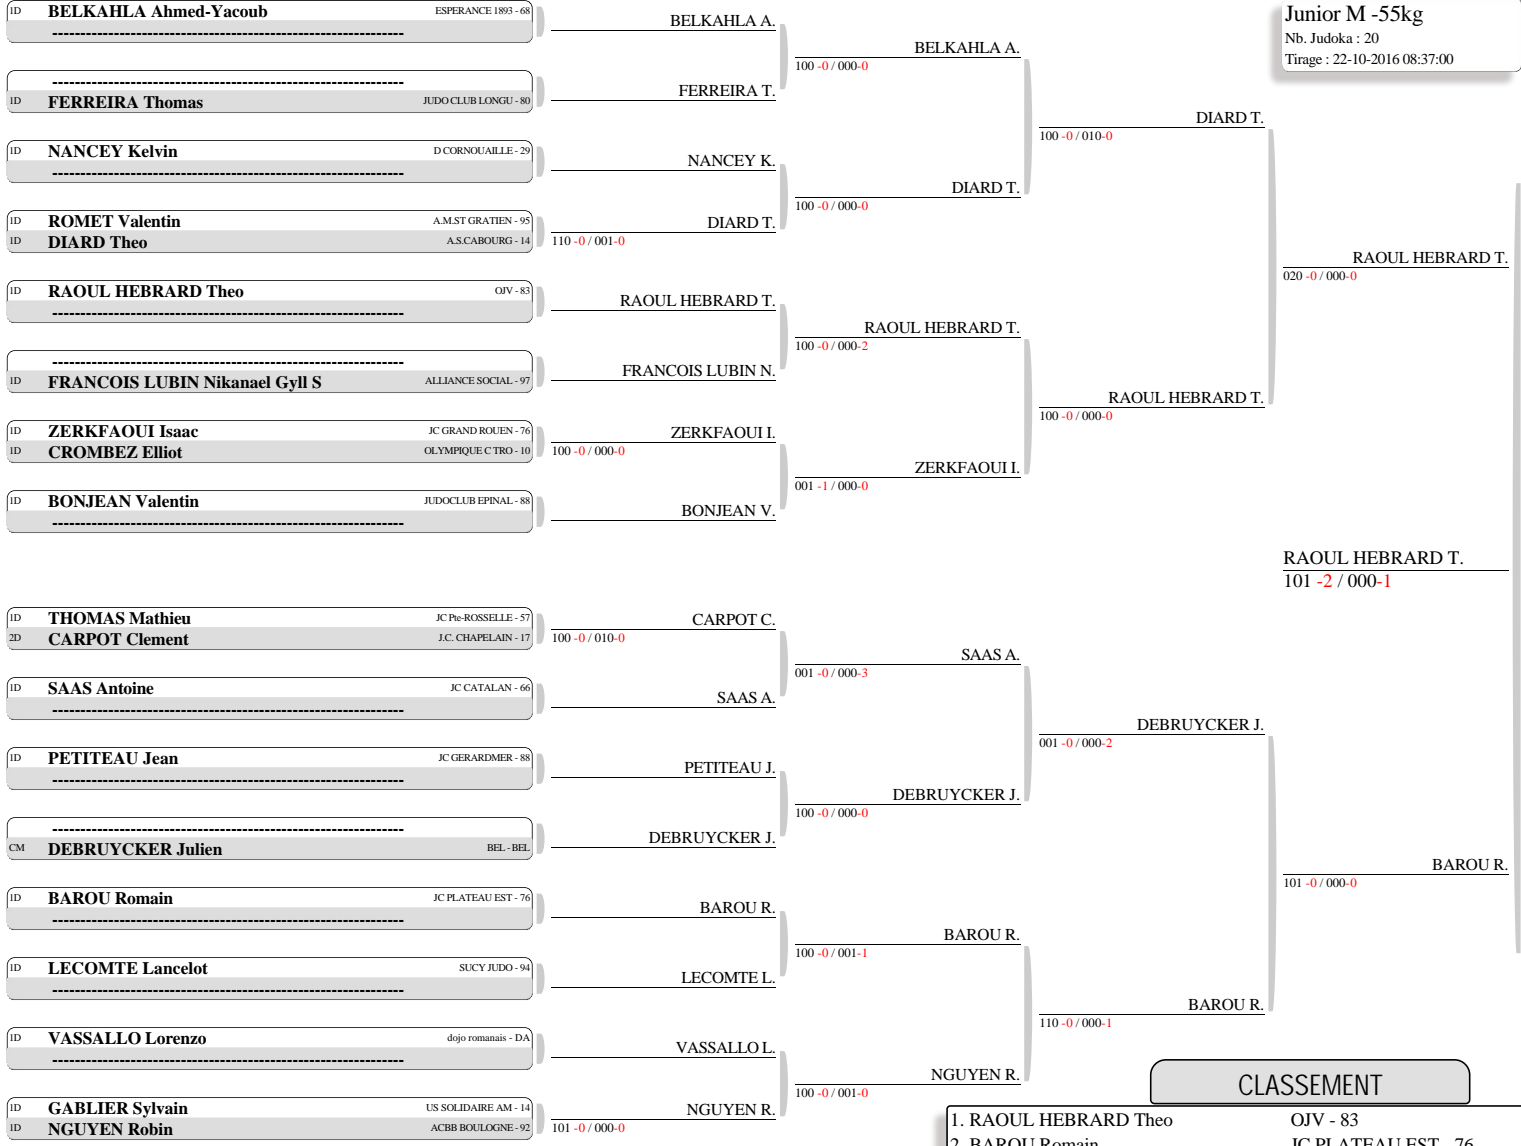

Tournoi excellence juniors Cornelles le Royal - CORMELLES LE ROYAL
TABLEAU (Le22-10-2016)

Junior M -55kg

Nb. Judo : 20
Tirage : 22-10-2016 08:37:00