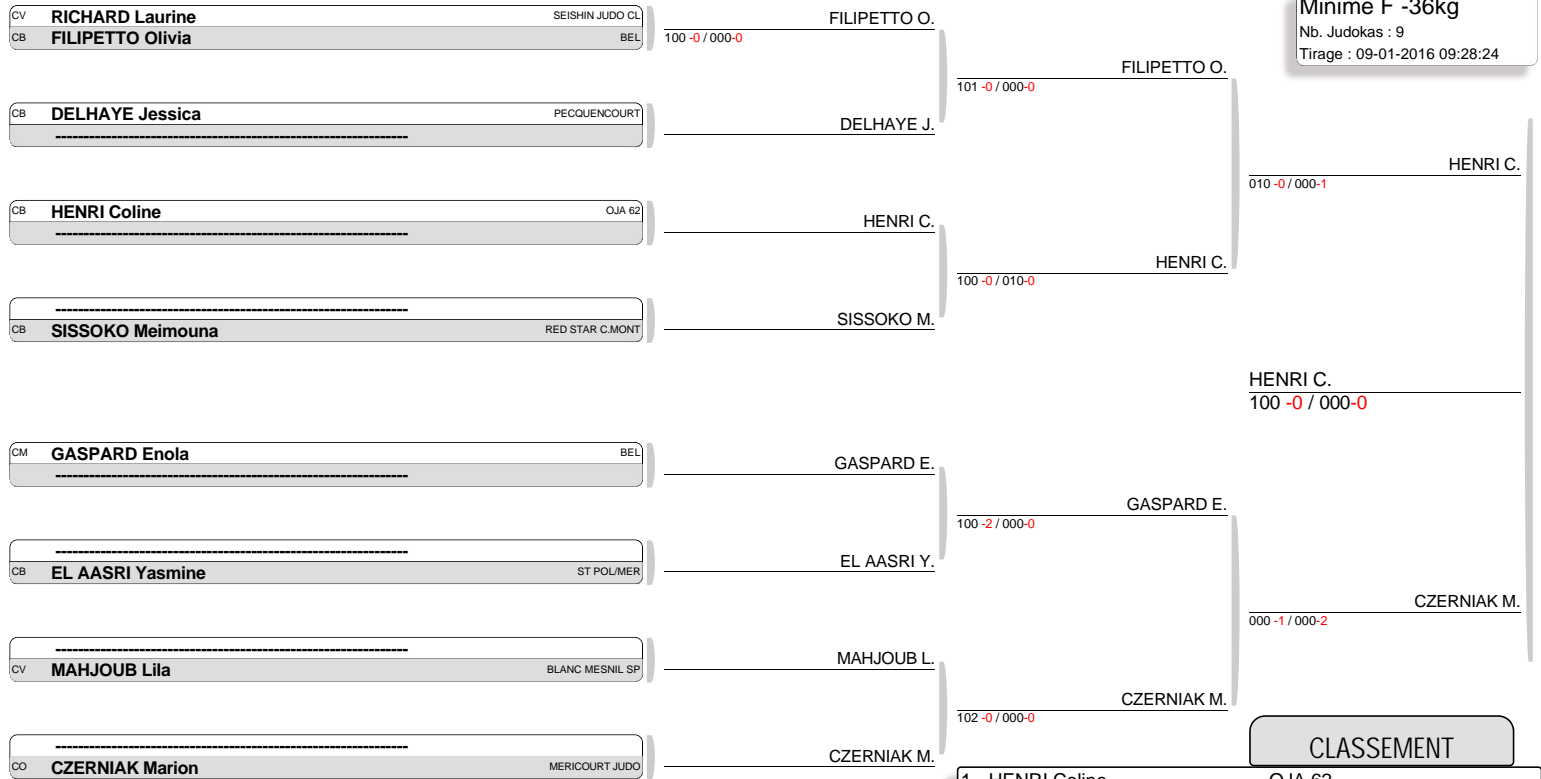

Tournoi de Maubeuge - Minimes Label B Le 09-01-2016
TABLEAU

Minime F -36kg

Nb. Judokas : 9
Tirage : 09-01-2016 09:28:24

- | | |
|---------------------|-----------------|
| 1. HENRI Coline | OJA 62 |
| 2. CZERNIAK Marion | MERICOURT JUDO |
| 3. GASPARD Enola | BEL |
| 3. EL AASRI Yasmine | ST POL/MER |
| 5. FILIPETTO Olivia | BEL |
| 5. DELHAYE Jessica | PECQUENCOURT |
| 7. MAHJOUR Lila | BLANC MESNIL SP |
| 7. SISSOKO Meimouna | RED STAR C.MONT |