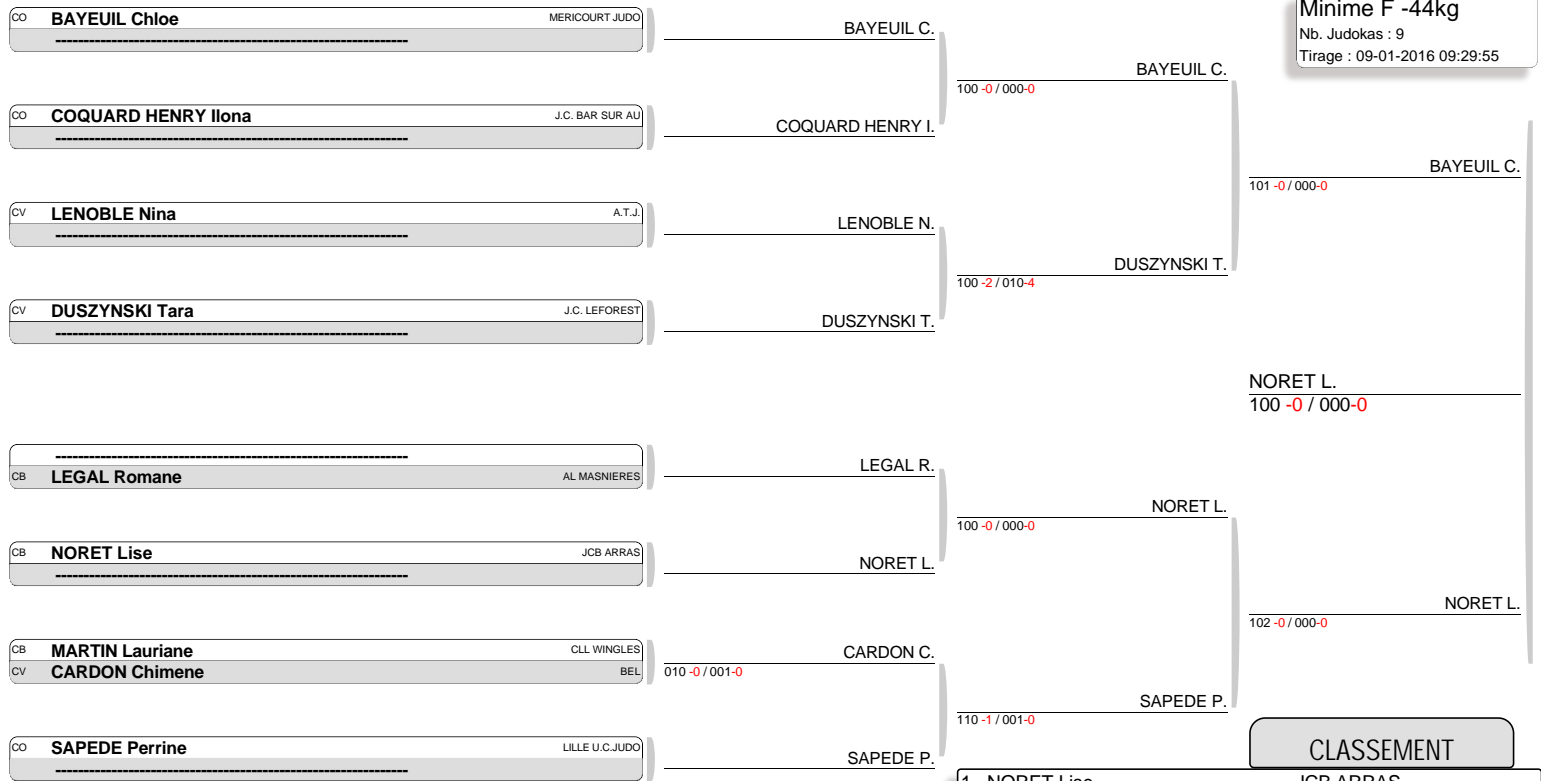

Tournoi de Maubeuge - Minimes Label B Le 09-01-2016
TABLEAU

Minime F -44kg

Nb. Judokas : 9
Tirage : 09-01-2016 09:29:55