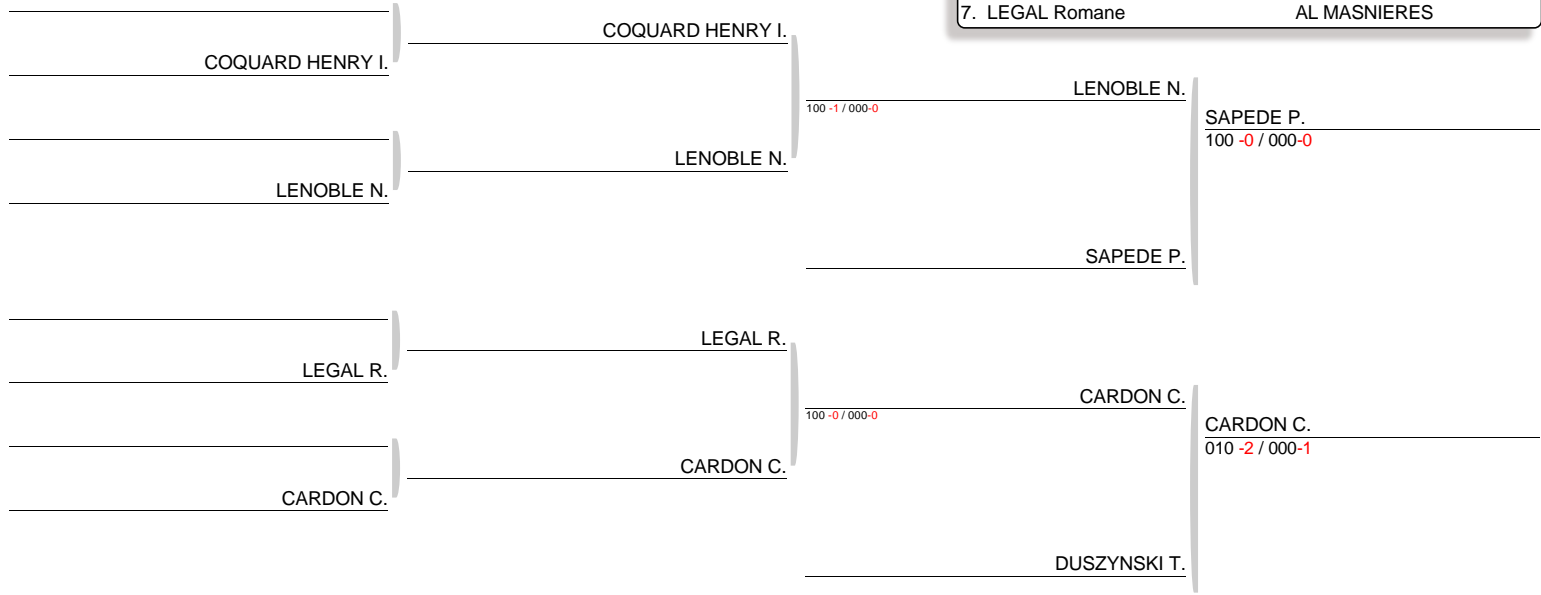

Tournoi de Maubeuge - Minimes Label B Le 09-01-2016
TABLEAU

Minime F -44kg

Nb. Judokas : 9
Tirage : 09-01-2016 09:29:55

CLASSEMENT

- | | |
|------------------------|-----------------|
| 1. NORET Lise | JCB ARRAS |
| 2. BAYEUIL Chloe | MERICOURT JUDO |
| 3. CARDON Chimene | BEL |
| 3. SAPEDE Perrine | LILLE U.C.JUDO |
| 5. LENOBLE Nina | A.T.J. |
| 5. DUSZYNSKI Tara | J.C. LEFOREST |
| 7. COQUARD HENRY Ilona | J.C. BAR SUR AU |
| 7. LEGAL Romane | AL MASNIERES |