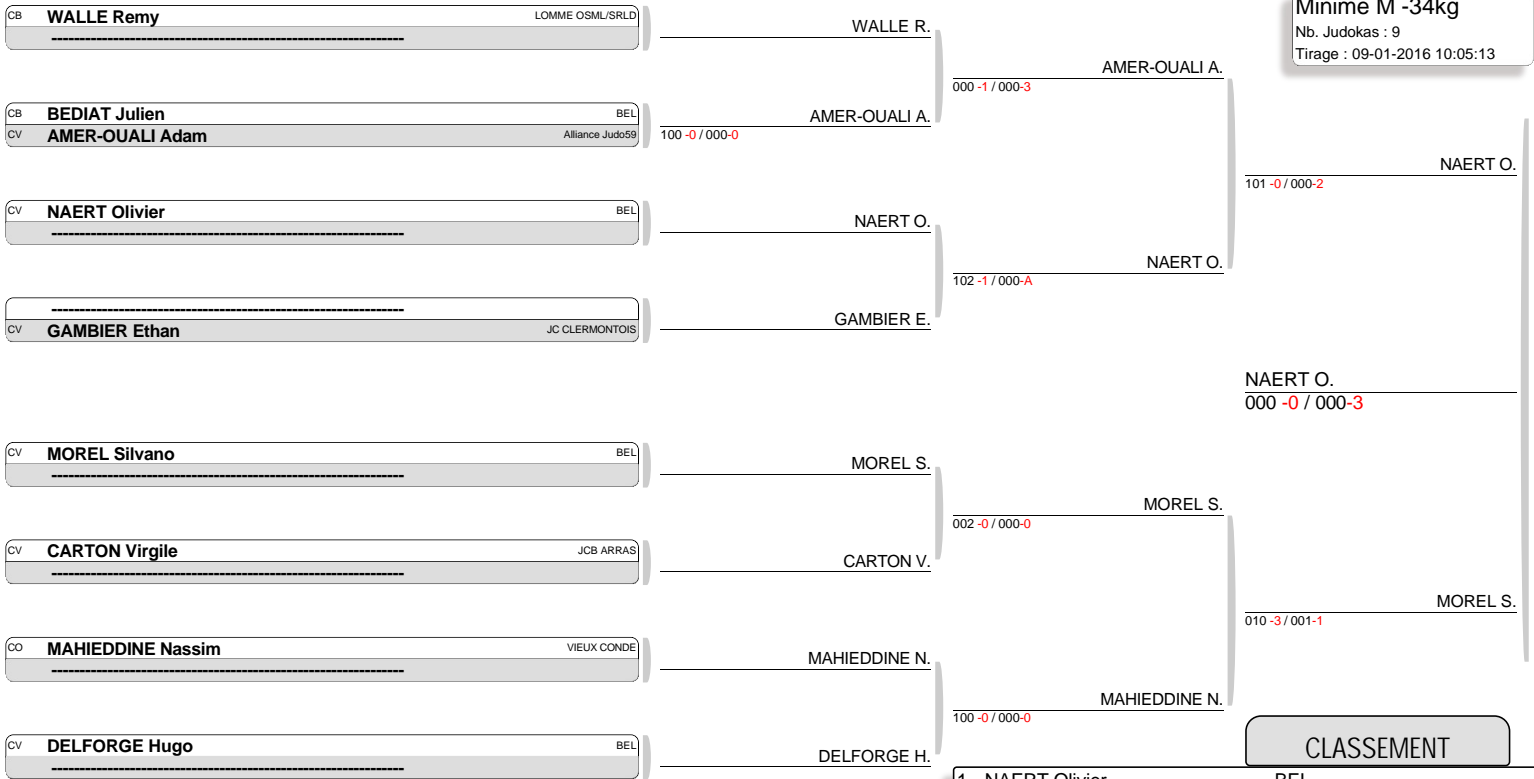

Tournoi de Maubeuge - Minimes Label B Le 09-01-2016
TABLEAU

Minime M -34kg

Nb. Judokas : 9
Tirage : 09-01-2016 10:05:13