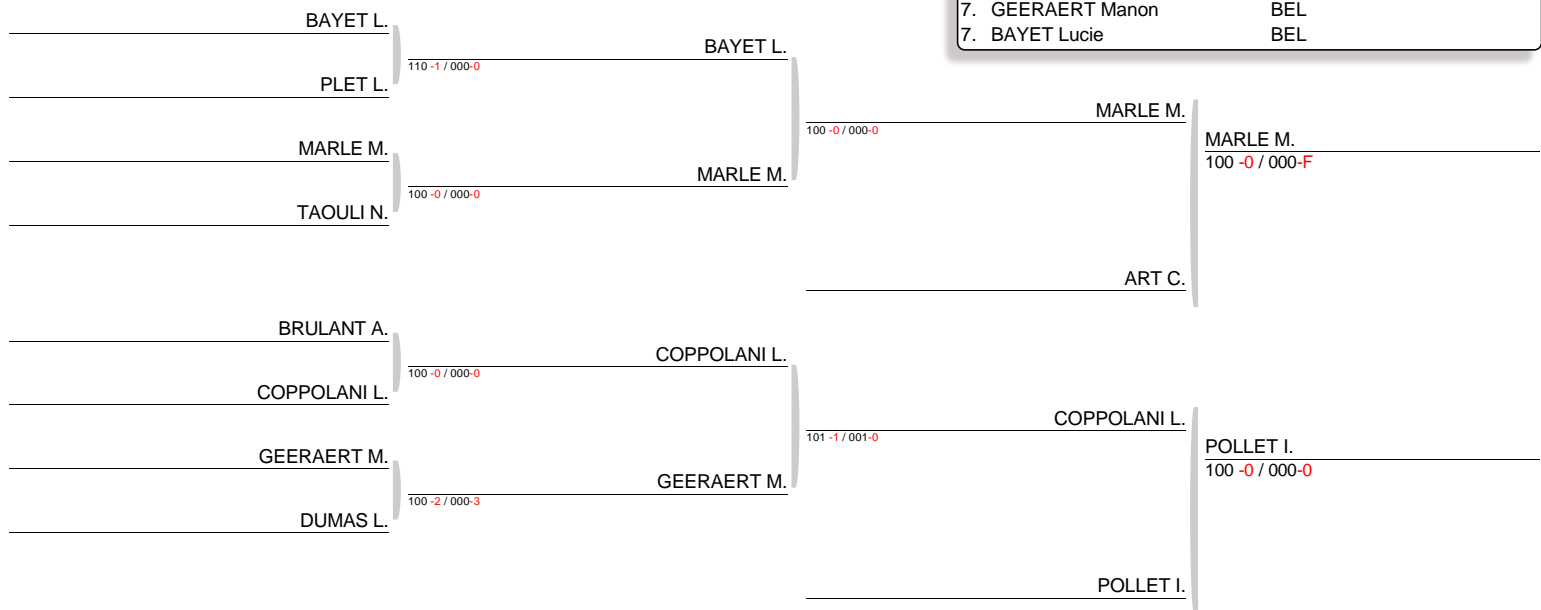

Tournoi de Maubeuge - Minimes Label B Le 09-01-2016
TABLEAU

Minime F -52kg
Nb. Judokas : 14
Tirage : 09-01-2016 09:31:06

JULLIEN A.
001 -3 / 000-3

HUS A.
010 -2 / 000-3

CLASSEMENT

- | | |
|-------------------|-----------------|
| 1. JULLIEN Aglae | BEL |
| 2. HUS Adele | AM BAILLEUL |
| 3. MARLE Marie | U.S.A.L. JUDO J |
| 3. POLLET Ines | JC COURRIEROIS |
| 5. ART Chloe | BEL |
| 5. COPPOLANI Lisa | ST POL/MER |
| 7. GEERAERT Manon | BEL |
| 7. BAYET Lucie | BEL |