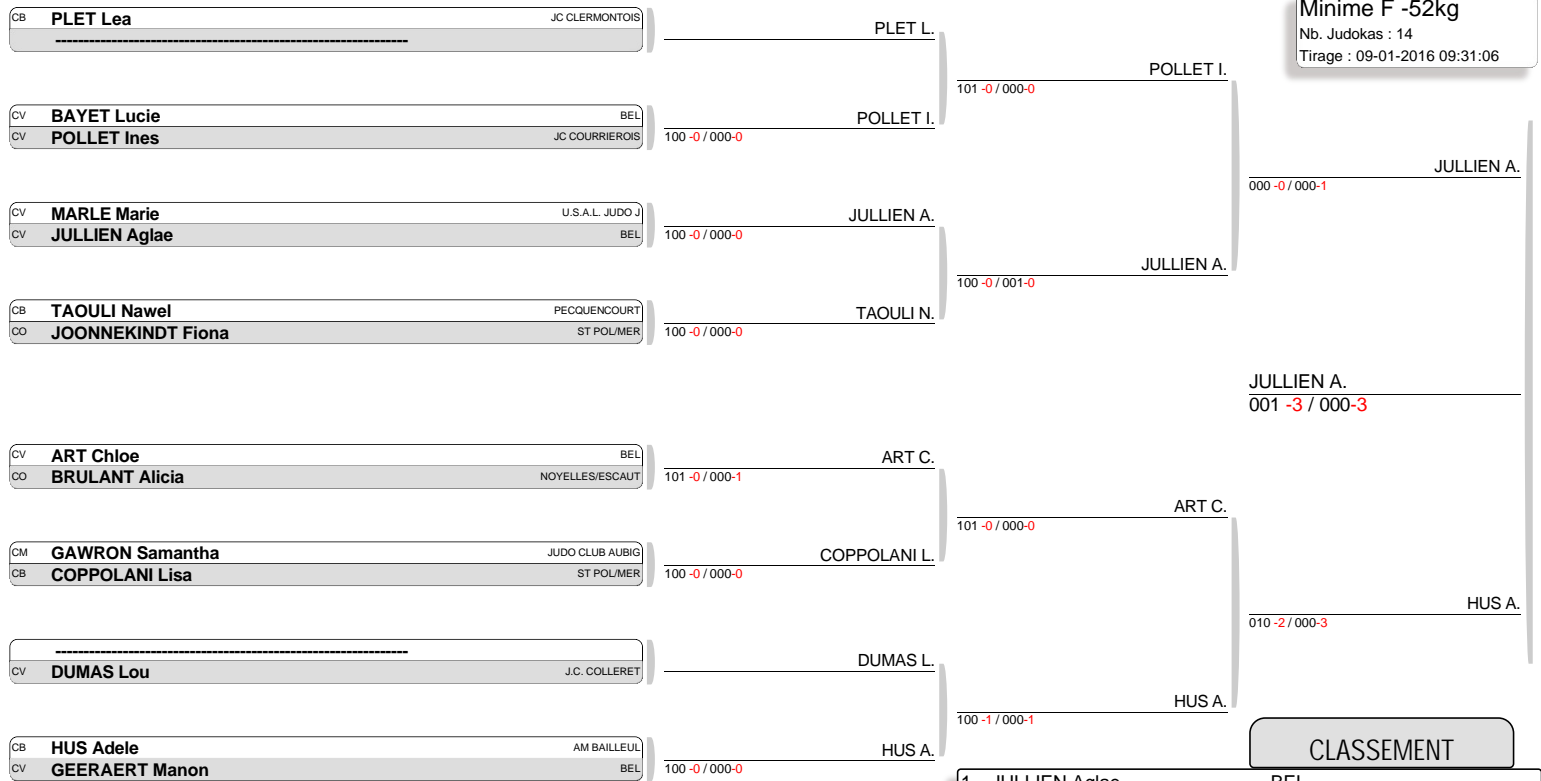

Tournoi de Maubeuge - Minimes Label B Le 09-01-2016
TABLEAU

Minime F -52kg
Nb. Judokas : 14
Tirage : 09-01-2016 09:31:06

JULLIEN A.
001 -3 / 000-3

HUS A.
010 -2 / 000-3

CLASSEMENT

1. JULLIEN Aglae	BEL
2. HUS Adele	AM BAILLEUL
3. MARLE Marie	U.S.A.L. JUDO J
3. POLLET Ines	JC COURRIEROIS
5. ART Chloe	BEL
5. COPPOLANI Lisa	ST POL/MER
7. GEERAERT Manon	BEL
7. BAYET Lucie	BEL