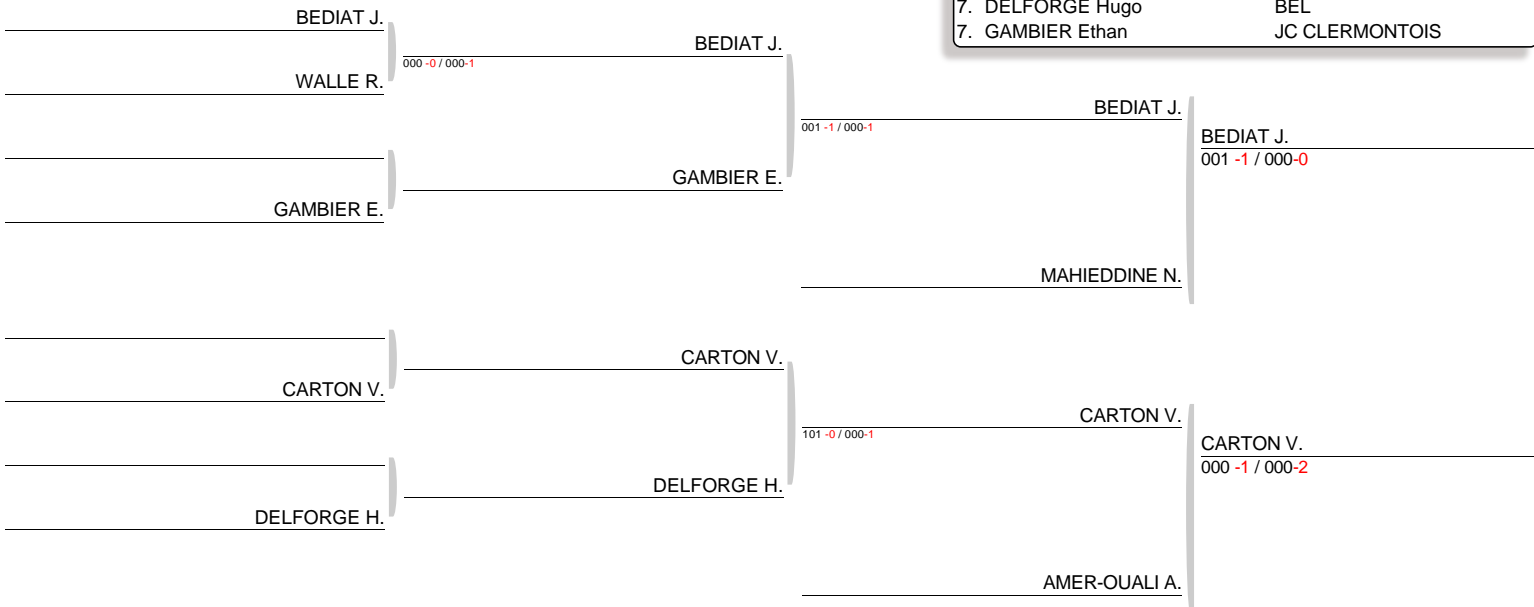

CLASSEMENT

1. TOKUNBOH Ashley BLANC MESNIL SP

Tournoi de Maubeuge - Minimes Label B Le 09-01-2016
TABLEAU

Minime M -34kg

Nb. Judokas : 9
Tirage : 09-01-2016 10:05:13

CLASSEMENT

- | | |
|----------------------|-----------------|
| 1. NAERT Olivier | BEL |
| 2. MOREL Silvano | BEL |
| 3. CARTON Virgile | JCB ARRAS |
| 3. BEDIAT Julien | BEL |
| 5. MAHIEDDINE Nassim | VIEUX CONDE |
| 5. AMER-OUALI Adam | Alliance Judo59 |
| 7. DELFORGE Hugo | BEL |
| 7. GAMBIER Ethan | JC CLERMONTAIS |