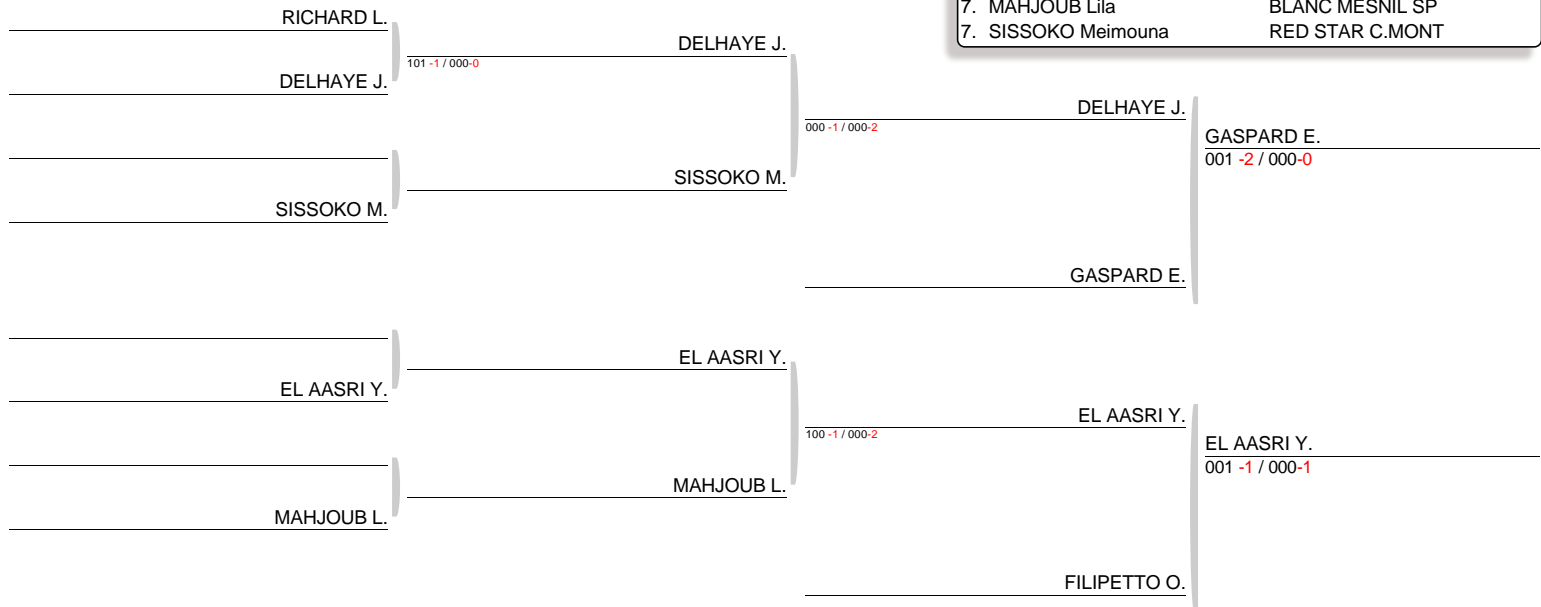

Tournoi de Maubeuge - Minimes Label B Le 09-01-2016
TABLEAU

Minime F -36kg

Nb. Judokas : 9
Tirage : 09-01-2016 09:28:24

- | | |
|---------------------|-----------------|
| 1. HENRI Coline | OJA 62 |
| 2. CZERNIAK Marion | MERICOURT JUDO |
| 3. GASPARD Enola | BEL |
| 3. EL AASRI Yasmine | ST POL/MER |
| 5. FILIPETTO Olivia | BEL |
| 5. DELHAYE Jessica | PECQUENCOURT |
| 7. MAHJOUR Lila | BLANC MESNIL SP |
| 7. SISSOKO Meimouna | RED STAR C.MONT |