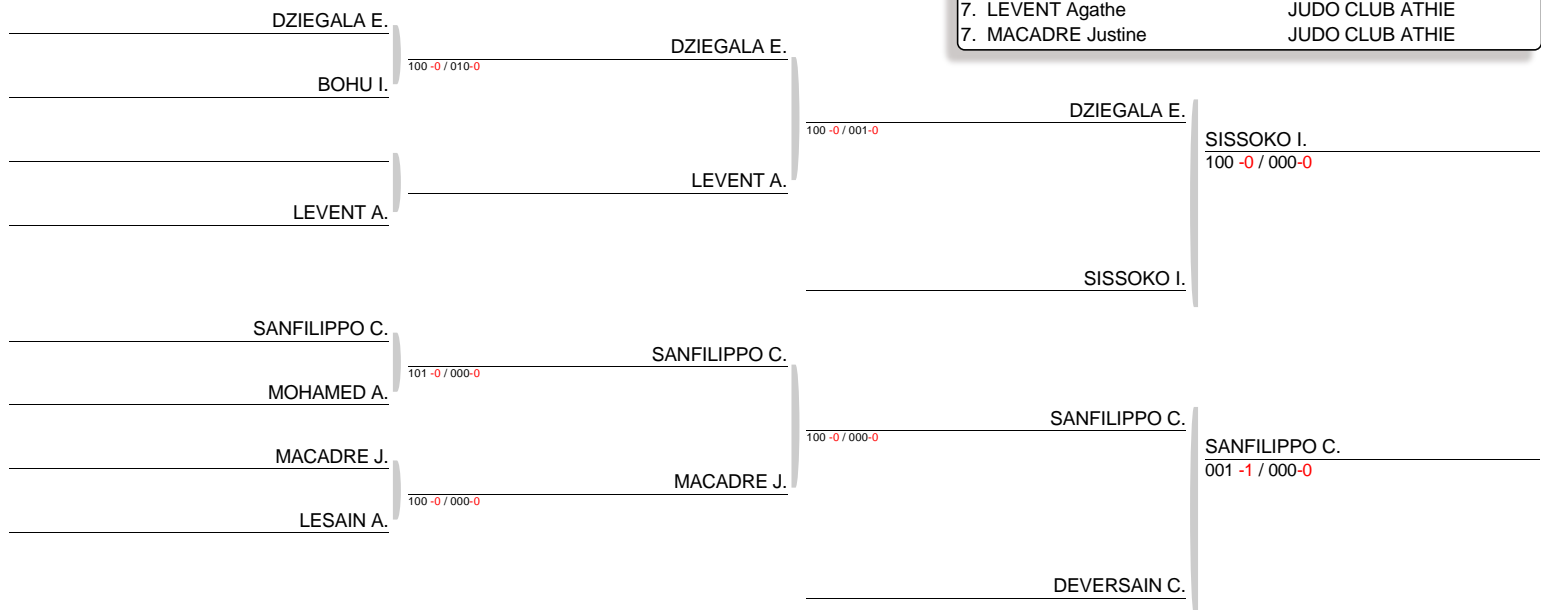

Tournoi de Maubeuge - Minimes Label B Le 09-01-2016
TABLEAU

Minime F -40kg

Nb. Judokas : 12
Tirage : 09-01-2016 09:29:24

CLASSEMENT

- | | |
|-------------------------|-----------------|
| 1. GALLUDEC Clara | JCB ARRAS |
| 2. LE MEZEC Marina | ASS SPORTIVE EP |
| 3. SANFILIPPO Cassandra | BEL |
| 3. SISSOKO Iman | RED STAR C.MONT |
| 5. DZIEGALA Elisa | BEL |
| 5. DEVERSAIN Chloe | Alliance Judo59 |
| 7. LEVENT Agathe | JUDO CLUB ATHIE |
| 7. MACADRE Justine | JUDO CLUB ATHIE |