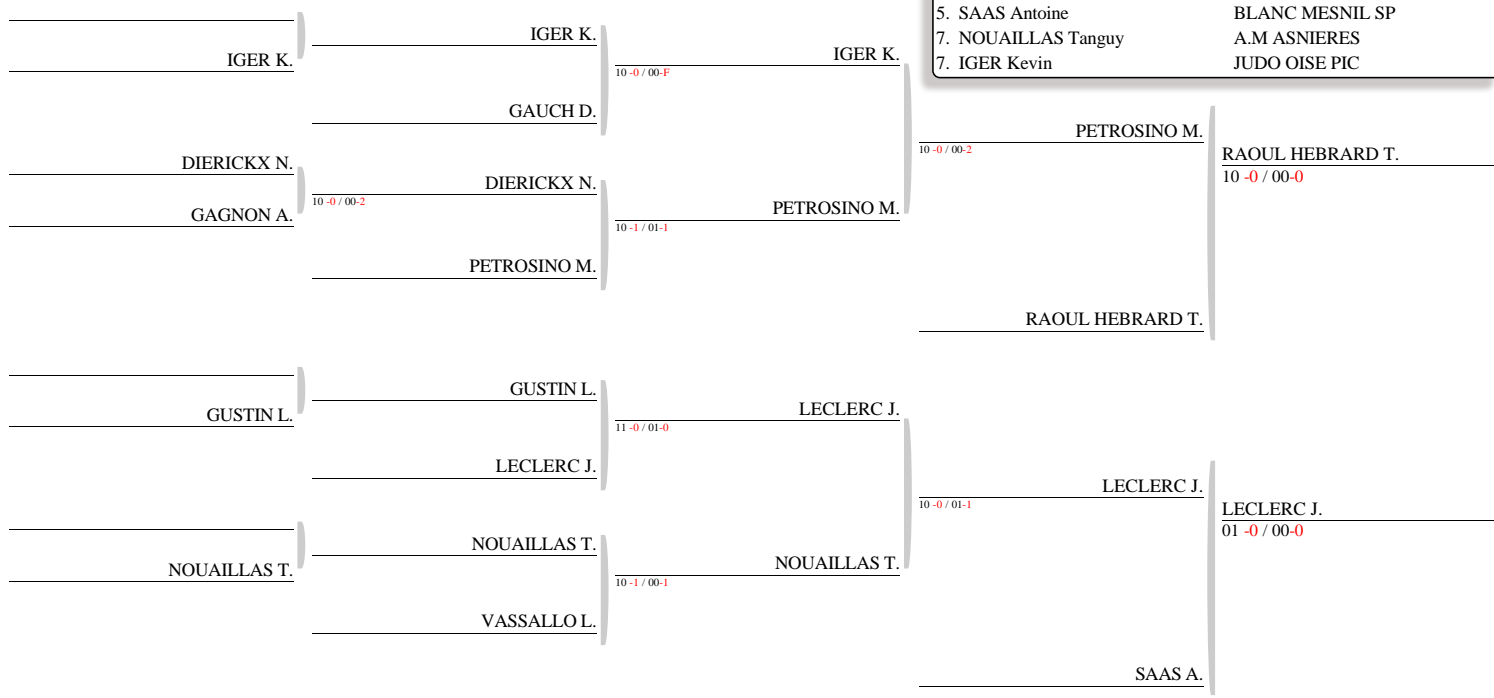

TOURNOI EXCELLENCE SENIORS DE WASQUEHAL - DOJO DE WASQUEHAL - 59290 - WASQUEHAL
TABLEAU (Le07-12-2019)

Senior F +78 kg
Nb. Judoka : 6
Tirage : 07-12-2019 08:52:58

ID	DESMET Zoe	JC EENEGEM (BEL)		LAVILLONNIERE I.	
2D	LAVILLONNIERE Irene	SGS JUDO	10 -0 / 00 -2		
					GERI E.
					01 -2 / 00 -2
3D	GERI Eleonora	CS CARABINIERI (ITA)		GERI E.	
					BASTAREAUD S.
					10 -0 / 00 -3
CV	DEMBELE Aminata	VILLIERS LE BEL		DUPIN L.	
2D	DUPIN Lucie	SGS JUDO	10 -0 / 00 -1		
					BASTAREAUD S.
					10 -0 / 00 -3
ID	BASTAREAUD Stessie	JC PONTAULT		BASTAREAUD S.	

CLASSEMENT

1.	BASTAREAUD Stessie	JC PONTAULT
2.	GERI Eleonora	CS CARABINIERI (ITA)
3.	DUPIN Lucie	SGS JUDO
3.	LAVILLONNIERE Irene	SGS JUDO
5.	DEMBELE Aminata	VILLIERS LE BEL
5.	DESMET Zoe	JC EENEGEM (BEL)

	DESMET Z.		DESMET Z.		DUPIN L.
					10 -0 / 00 -1
					DUPIN L.
	DEMBELE A.		DEMBELE A.		LAVILLONNIERE I.
					10 -0 / 00 -1
					LAVILLONNIERE I.

TOURNOI EXCELLENCE SENIORS DE WASQUEHAL - DOJO DE WASQUEHAL - 59290 - WASQUEHAL
TABLEAU (Le07-12-2019)