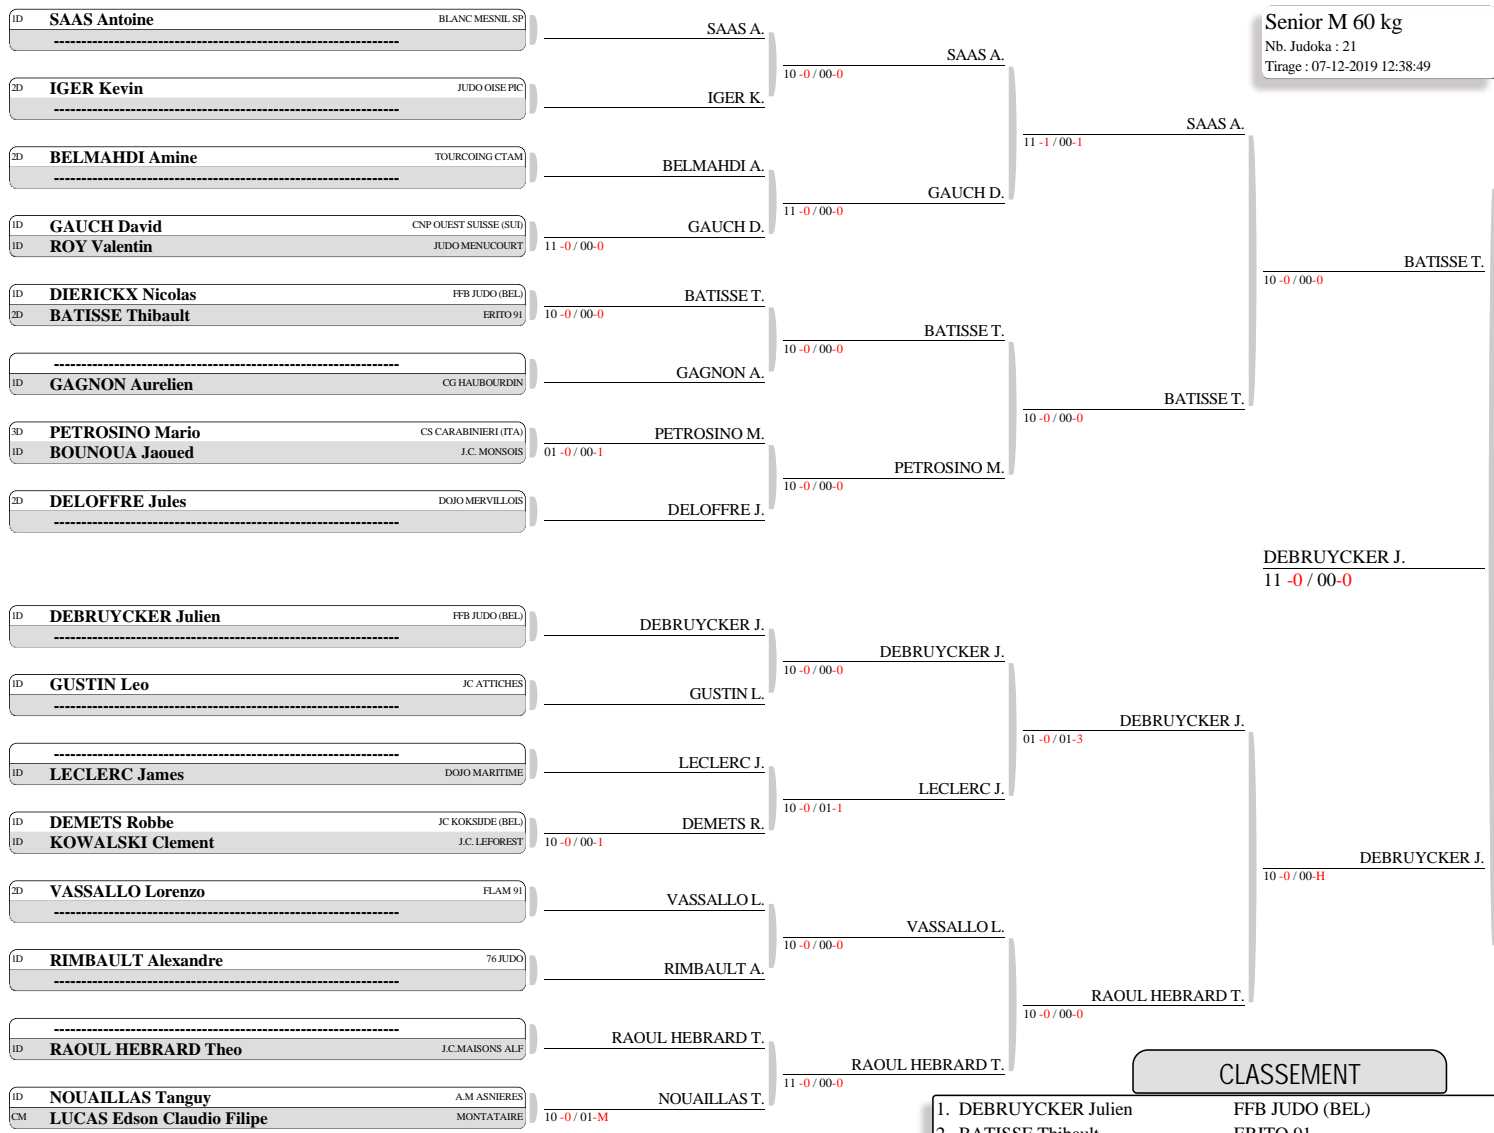

TOURNOI EXCELLENCE SENIORS DE WASQUEHAL - DOJO DE WASQUEHAL - 59290 - WASQUEHAL
TABLEAU (Le07-12-2019)

Senior F +78 kg
Nb. Judoka : 6
Tirage : 07-12-2019 08:52:58

ID	DESMET Zoe	JC EENEGEM (BEL)		LAVILLONNIERE I.	
2D	LAVILLONNIERE Irene	SGS JUDO	10 -0 / 00 -2		
					GERI E.
					01 -2 / 00 -2
3D	GERI Eleonora	CS CARABINIERI (ITA)		GERI E.	
					BASTAREAUD S.
					10 -0 / 00 -3
CV	DEMBELE Aminata	VILLIERS LE BEL		DUPIN L.	
2D	DUPIN Lucie	SGS JUDO	10 -0 / 00 -1		
					BASTAREAUD S.
					10 -0 / 00 -3
ID	BASTAREAUD Stessie	JC PONTAULT		BASTAREAUD S.	

CLASSEMENT

1.	BASTAREAUD Stessie	JC PONTAULT
2.	GERI Eleonora	CS CARABINIERI (ITA)
3.	DUPIN Lucie	SGS JUDO
3.	LAVILLONNIERE Irene	SGS JUDO
5.	DEMBELE Aminata	VILLIERS LE BEL
5.	DESMET Zoe	JC EENEGEM (BEL)

	DESMET Z.		DESMET Z.		DUPIN L.
					10 -0 / 00 -1
					DUPIN L.
	DEMBELE A.		DEMBELE A.		LAVILLONNIERE I.
					10 -0 / 00 -1
					LAVILLONNIERE I.

TOURNOI EXCELLENCE SENIORS DE WASQUEHAL - DOJO DE WASQUEHAL - 59290 - WASQUEHAL
TABLEAU (Le07-12-2019)