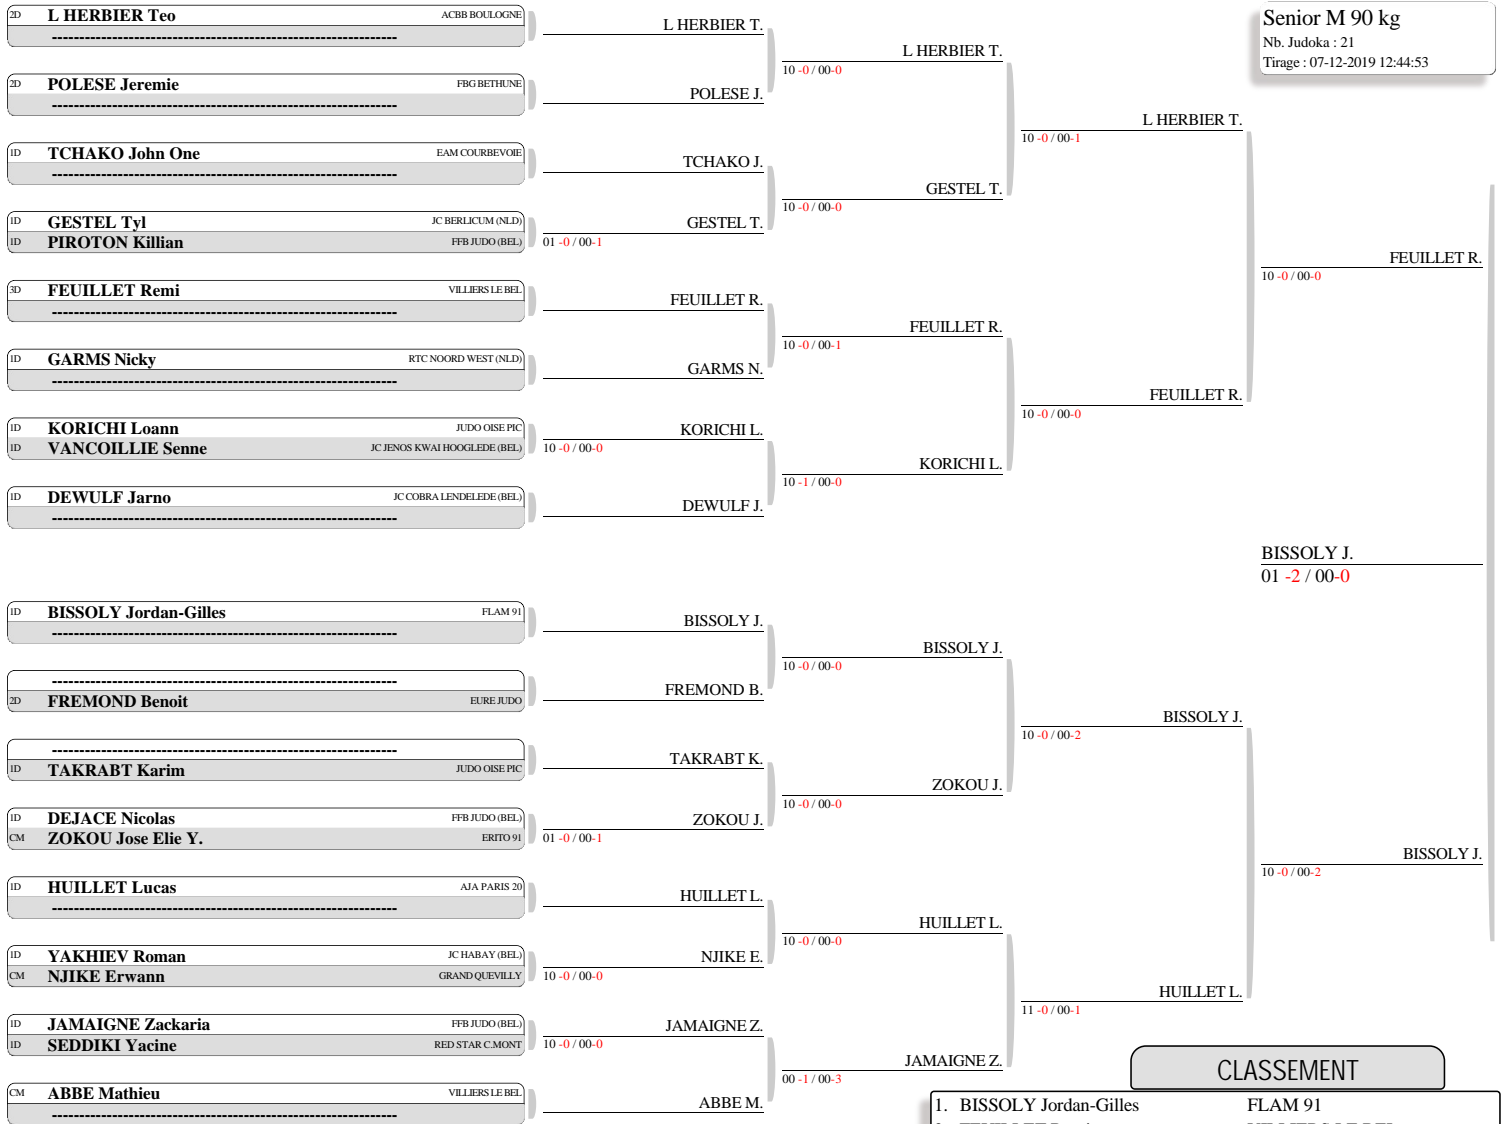

TOURNOI EXCELLENCE SENIORS DE WASQUEHAL - DOJO DE WASQUEHAL - 59290 - WASQUEHAL
TABLEAU (Le07-12-2019)

CLASSEMENT

1. BISSOLY Jordan-Gilles	FLAM 91
2. FEUILLET Remi	VILLIERS LE BEL
3. HUILLET Lucas	AJA PARIS 20
3. L HERBIER Teo	ACBB BOULOGNE
5. KORICHI Loann	JUDO OISE PIC
5. JAMAIGNE Zackaria	FFB JUDO (BEL)
7. POLESE Jeremie	FBG BETHUNE
7. ZOKOU Jose Elie Y.	ERITO 91