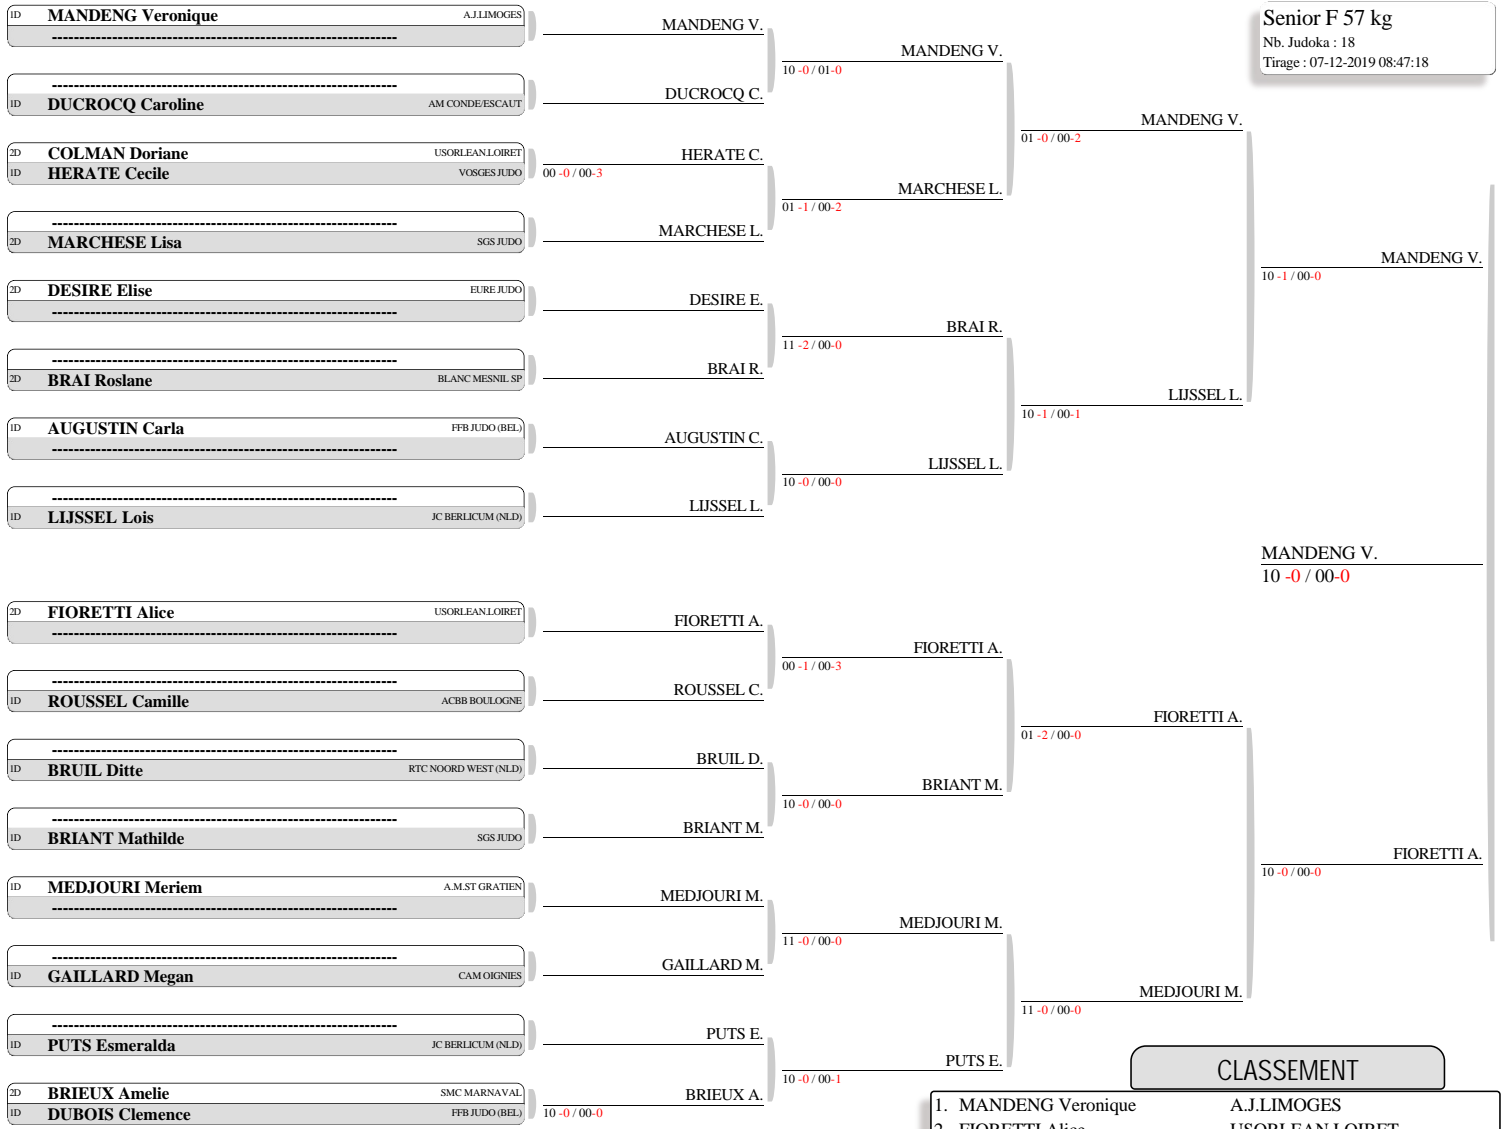

TOURNOI EXCELLENCE SENIORS DE WASQUEHAL - DOJO DE WASQUEHAL - 59290 - WASQUEHAL
TABLEAU (Le07-12-2019)