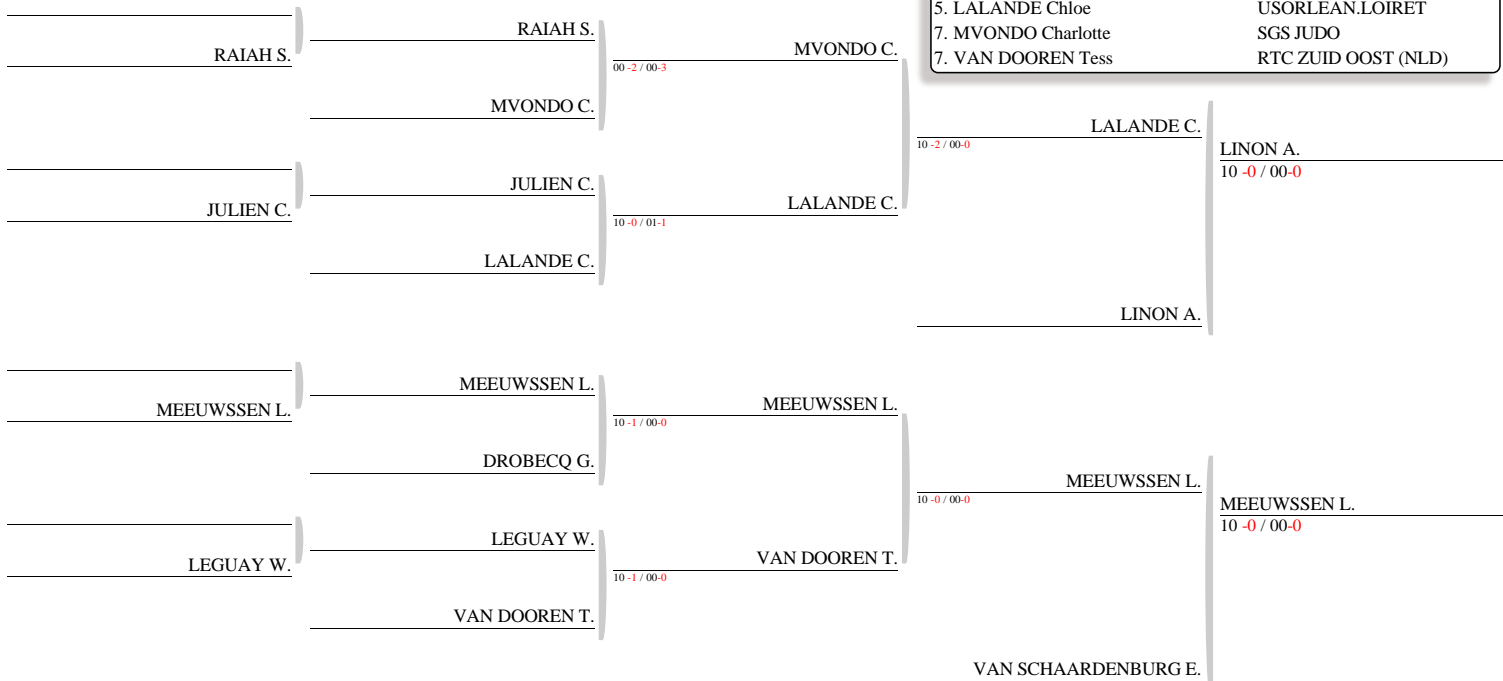

10 -0 / 00-0

LOUIS-SIDNEY M.

TOURNOI EXCELLENCE SENIORS DE WASQUEHAL - DOJO DE WASQUEHAL - 59290 - WASQUEHAL
TABLEAU (Le07-12-2019)

CLASSEMENT

- | | |
|---------------------------|---------------------|
| 1. EME Clemence | RSC CHAMPIGNY |
| 2. FELS Audrey | SMC MARNAVAL |
| 3. MEEUWSSSEN Lien | JC HERENTHOUT (BEL) |
| 3. LINON Alison | USORLEAN LOIRET |
| 5. VAN SCHAARDENBURG Esme | RTC ZUID WEST (NLD) |
| 5. LALANDE Chloe | USORLEAN LOIRET |
| 7. MVONDO Charlotte | SGS JUDO |
| 7. VAN DOOREN Tess | RTC ZUID OOST (NLD) |