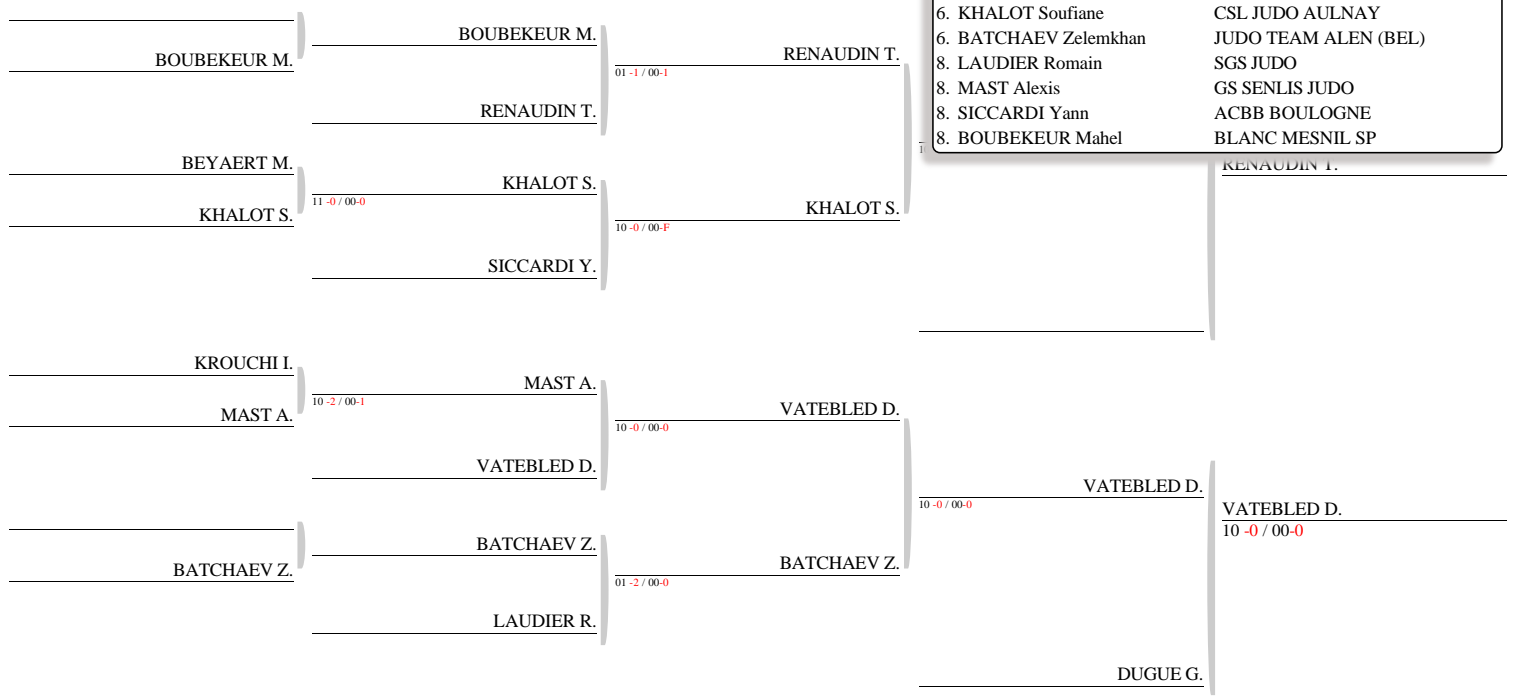

CLASSEMENT

1. PIRAS Matteo	CS CARABINIERI (ITA)
2. CAGGIANO Luca	CS CARABINIERI (ITA)
3. VATEBLED Damien	EURE JUDO
3. RENAUDIN Thomas	FLAM 91
5. DUGUE Gwendal	SGS JUDO
6. KHALOT Soufiane	CSL JUDO AULNAY
6. BATCHAEV Zelemkhan	JUDO TEAM ALEN (BEL)
8. LAUDIER Romain	SGS JUDO
8. MAST Alexis	GS SENLIS JUDO
8. SICCARDI Yann	ACBB BOULOGNE
8. BOUBEKEUR Mahel	BLANC MESNIL SP