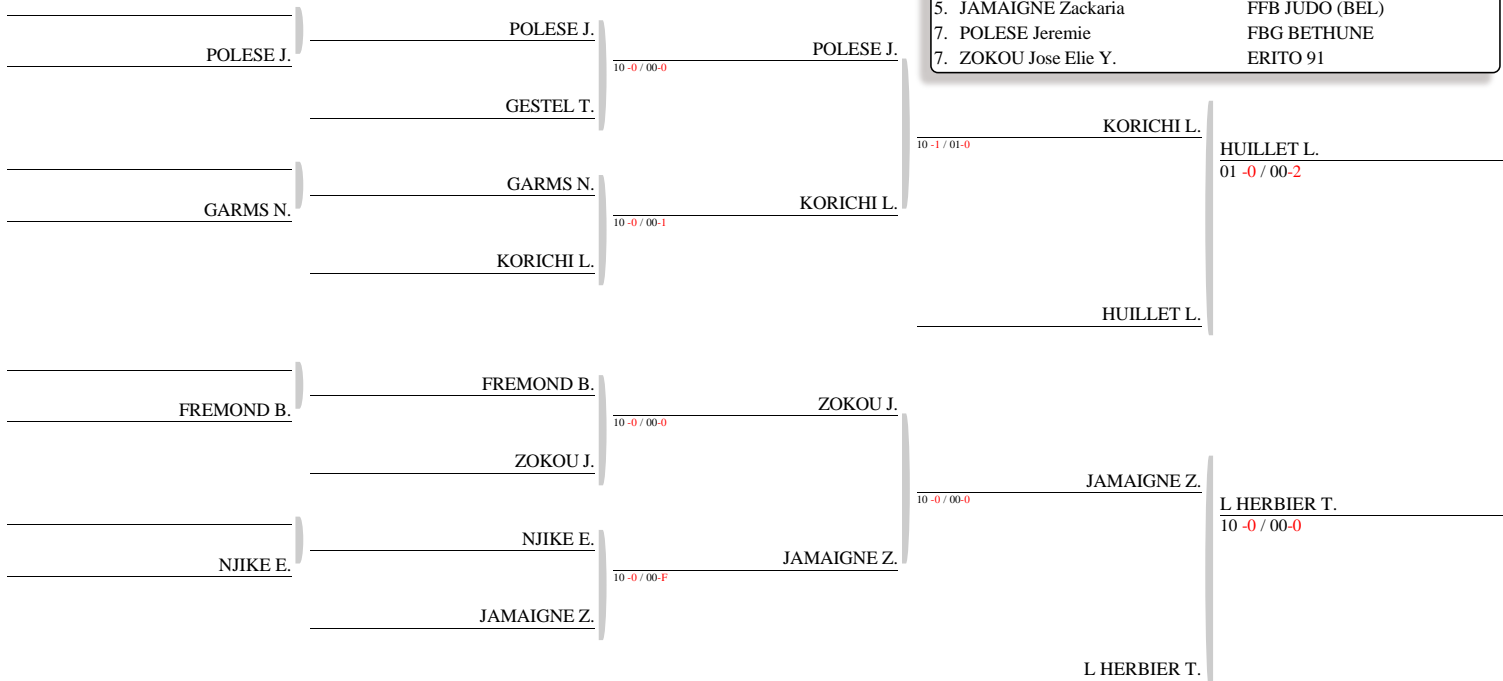

TOURNOI EXCELLENCE SENIORS DE WASQUEHAL - DOJO DE WASQUEHAL - 59290 - WASQUEHAL
TABLEAU (Le07-12-2019)

CLASSEMENT

1. BISSOLY Jordan-Gilles	FLAM 91
2. FEUILLET Remi	VILLIERS LE BEL
3. HUILLET Lucas	AJA PARIS 20
3. L HERBIER Teo	ACBB BOULOGNE
5. KORICHI Loann	JUDO OISE PIC
5. JAMAIGNE Zackaria	FFB JUDO (BEL)
7. POLESE Jeremie	FBG BETHUNE
7. ZOKOU Jose Elie Y.	ERITO 91