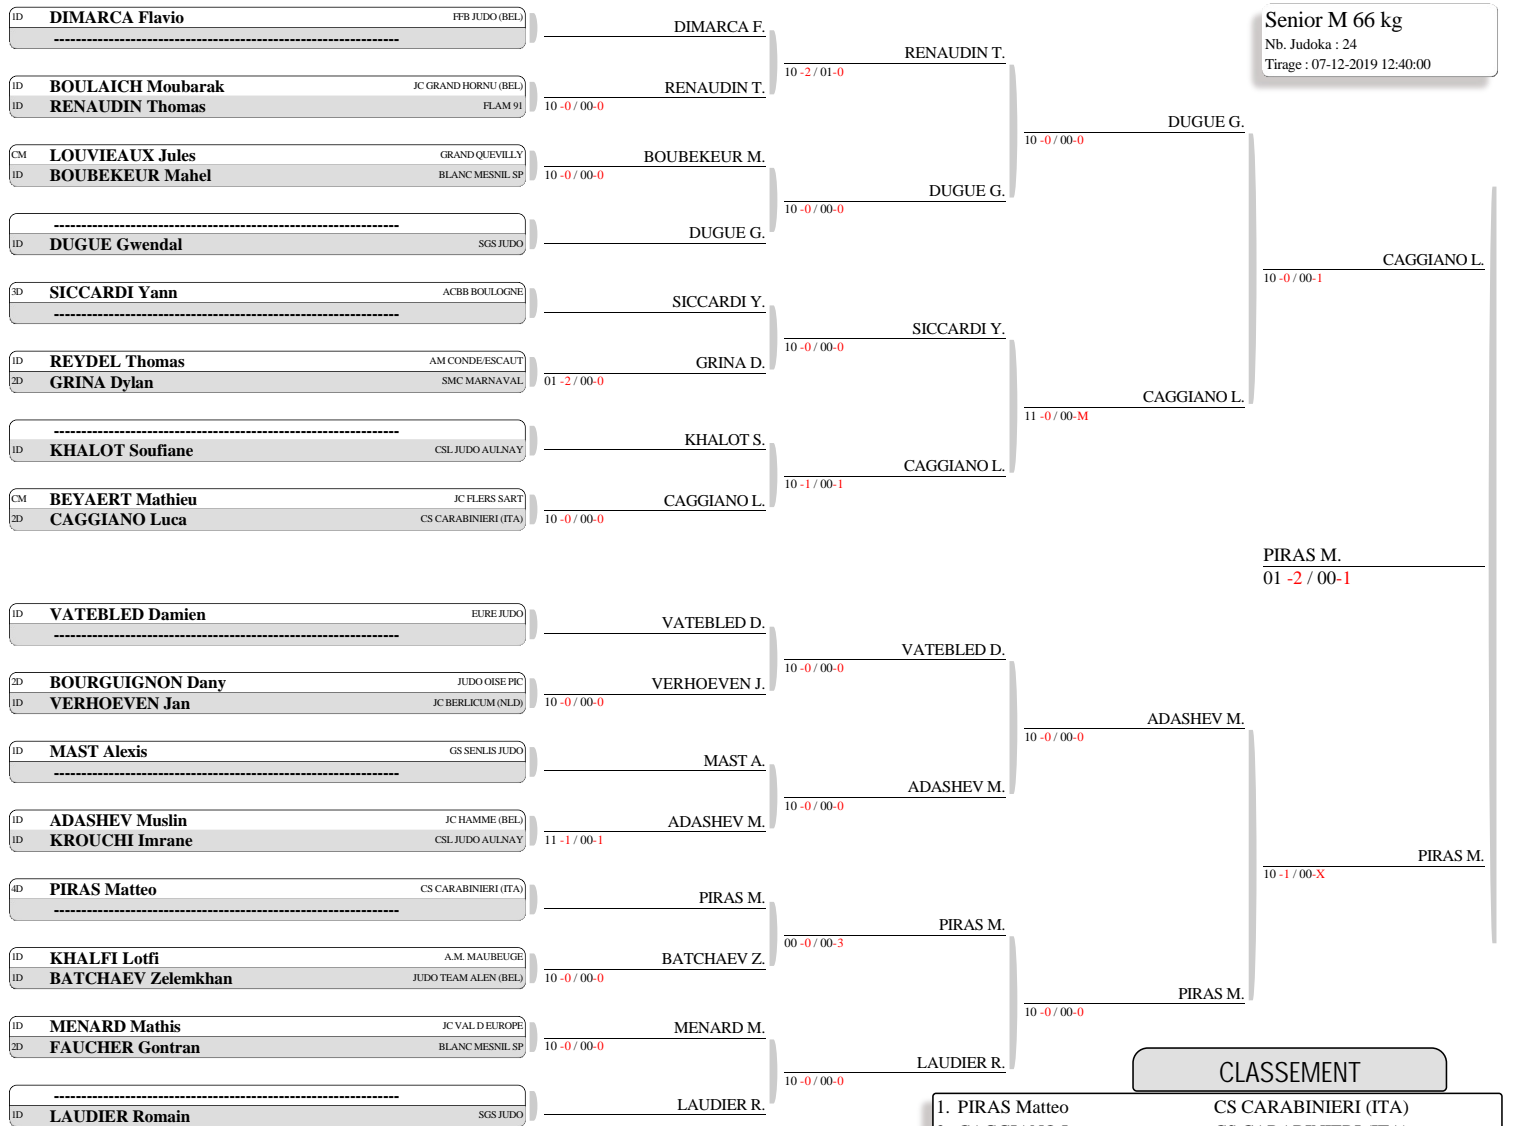

TOURNOI EXCELLENCE SENIORS DE WASQUEHAL - DOJO DE WASQUEHAL - 59290 - WASQUEHAL
TABLEAU (Le07-12-2019)