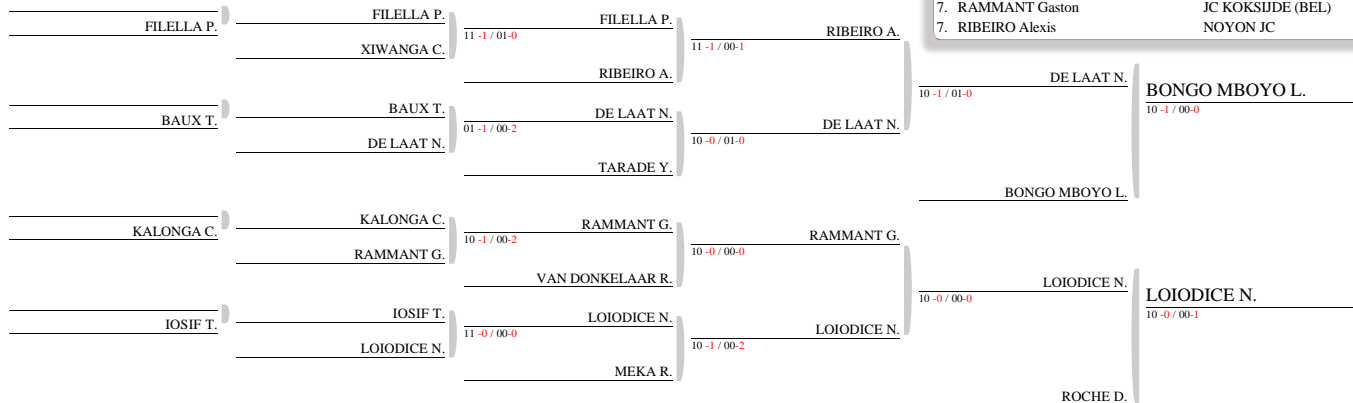

TOURNOI EXCELLENCE SENIORS DE WASQUEHAL - DOJO DE WASQUEHAL - 59290 - WASQUEHAL

TABLEAU (Le07-12-2019)

2D	DELVERT Etienne	FLAM 91
2D	FILELLA Pierric	JC VAL D EUROPE
ID	FOURNIER Florian	LILLE UC JUDO
CM	XIWANGA Cristiano Joao	ERITO 91
ID	TER HAAR Tys	RTC ZUID WEST (NLD)
2D	RIBEIRO Alexis	NOYON JC
ID	GODIN Jean	JUDO CLUB CHEPY
ID	HUBERT Jack	Judo Club AETT
2D	ROCHE Dylan	SGS JUDO
2D	BAUX Thomas	JITA KYOEI
CV	BELFOUL Abdel	JC FLERS SART
ID	DE LAAT Neil	JUDOKWAI KEMZEKE (BEL)
2D	TARADE Yolán	SUCY JUDO
CM	BOTHY Beaudrick	AJUOCF
ID	VAN DEN HERREWEGEN Jitse	KJC HERZELE (BEL)
ID	VAN WINDEN Coen	RTC ZUID WEST (NLD)
ID	OTMANE Luca	OLYMPIC J NICE
ID	KALONGA Cedric	AJUOCF (FRA)
ID	VAN HEEST Justin	RTC NOORD WEST (NLD)
ID	RAMMANT Gaston	JC KOKSIDE (BEL)
ID	JANKOVIC Goran	AJA PARIS 20
ID	VAN DONKELAAR Ryan	RTC ZUID WEST (NLD)
ID	HOUINATO Valentin	SGS JUDO
ID	MOCCI Goran	FFB JUDO (BEL)
2D	FLAMENT Maxime	OLYMPIC J NICE
2D	FARINAUX Corentin	FBG BETHUNE
CM	SAIDANI Rayan	J C RONCHINOIS
CM	MEKA Rachid	AJUOCF
ID	LOIODICE Nicolas	FLAM 91
2D	FLAUW Pierre	DC WASQUEHAL
CM	CHEVALLIER Marc	CSL JUDO AULNAY
CM	IOSIF Tony Stefan	GRAND QUEVILLY
CM	BONGO MBOYO Lucien	Judo Club AETT

Senior M 81 kg
Nb. Judoka : 33
Tirage : 07-12-2019 12:43:17

OTMANE L.
10 -0 / 00 -F

OTMANE L.
10 -1 / 00 -2