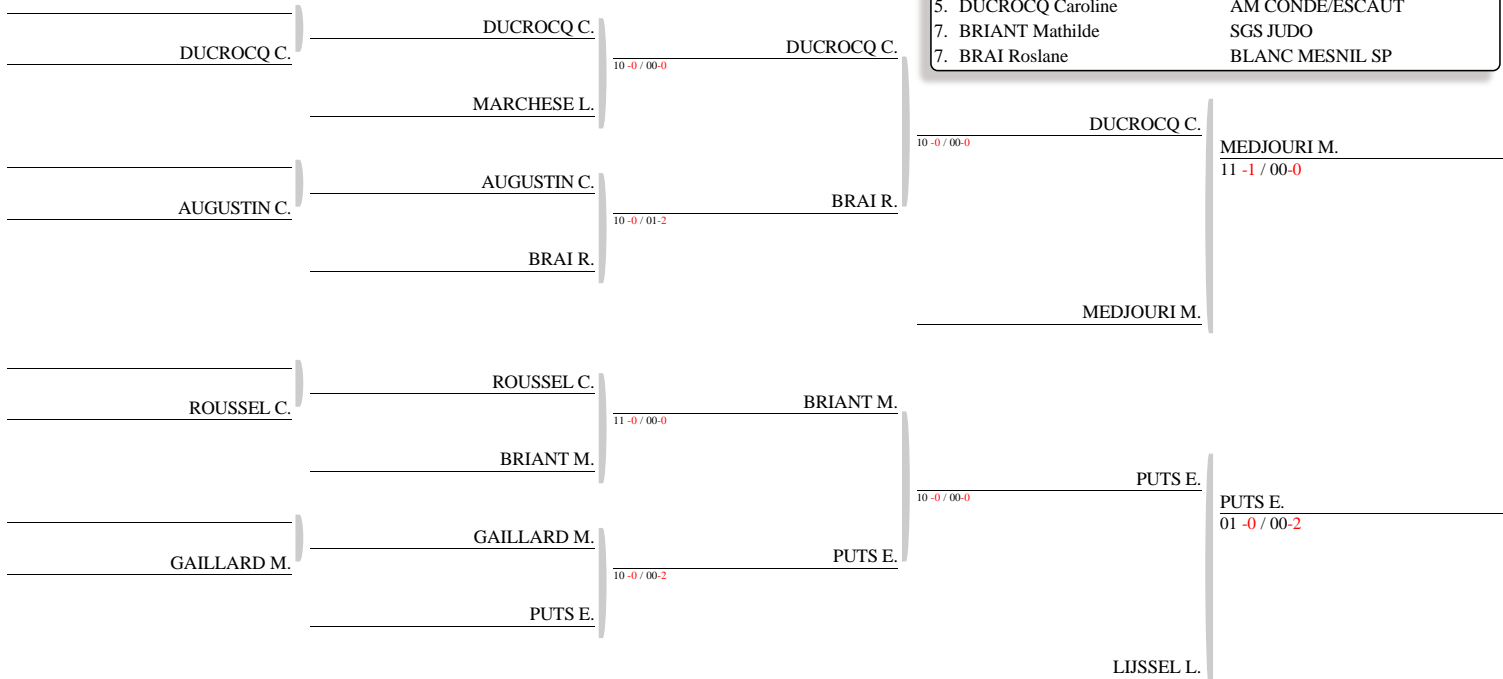

CLASSEMENT

1. MANDENG Veronique	A.J.LIMOGES
2. FIORETTI Alice	USORLEAN LOIRET
3. PUTS Esmeralda	JC BERLICUM (NLD)
4. MEDJOURI Meriem	A.M.ST GRATIEN
5. LJJSSEL Lois	JC BERLICUM (NLD)
6. DUCROCQ Caroline	AM CONDE/ESCAUT
7. BRIANT Mathilde	SGS JUDO
8. BRAI Roslane	BLANC MESNIL SP