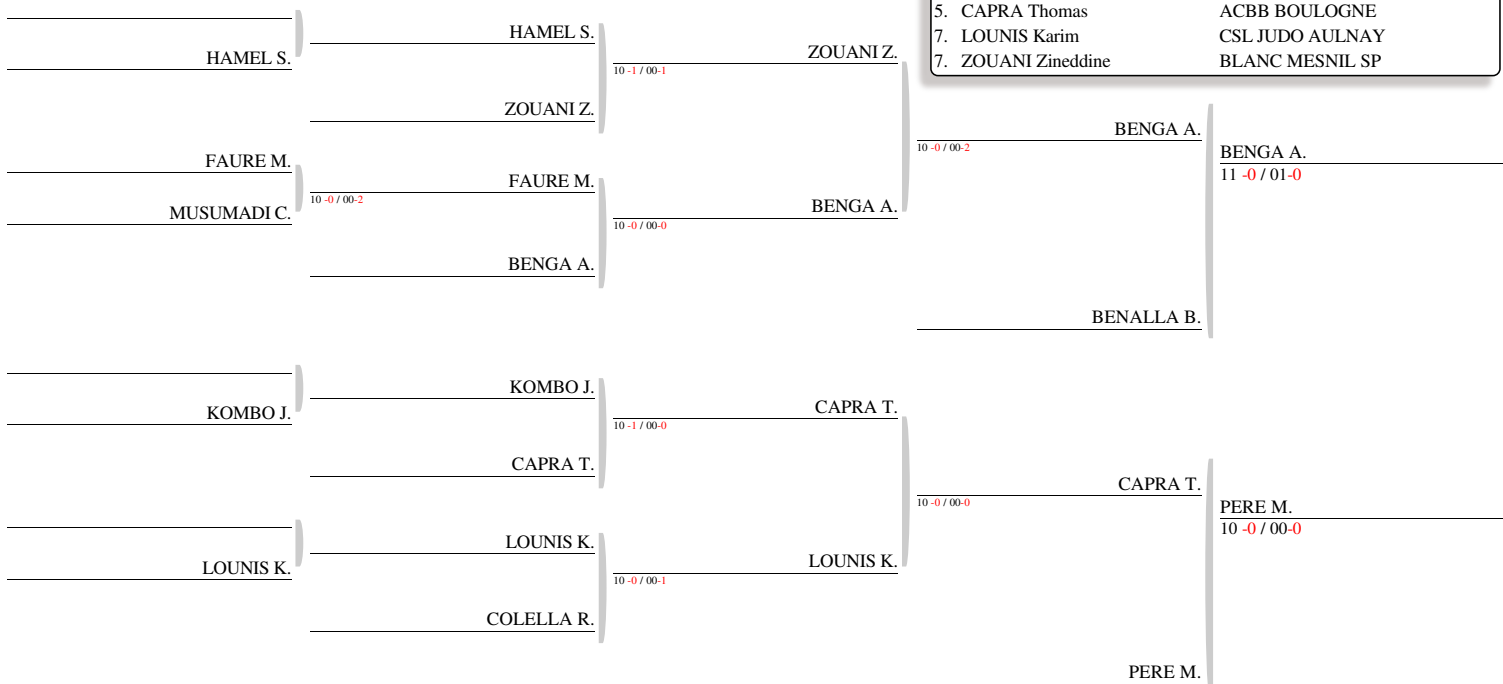

TOURNOI DE NOISY LE GRAND LABEL EXCELLENCE - NOISY LE GRAND
TABLEAU (Le12-10-2019)

CLASSEMENT

- | | |
|---------------------|-----------------|
| 1. DELVERT Clement | FLAM 91 |
| 2. GEOFFROY Adrien | JC SARREBOURG |
| 3. BENGA Amir | STADE BORDELAIS |
| 3. PERE Mehdi | ACBB BOULOGNE |
| 5. BENALLA Bilal | AS BONDY JUDO |
| 5. CAPRA Thomas | ACBB BOULOGNE |
| 7. LOUNIS Karim | CSL JUDO AULNAY |
| 7. ZOUANI Zineddine | BLANC MESNIL SP |