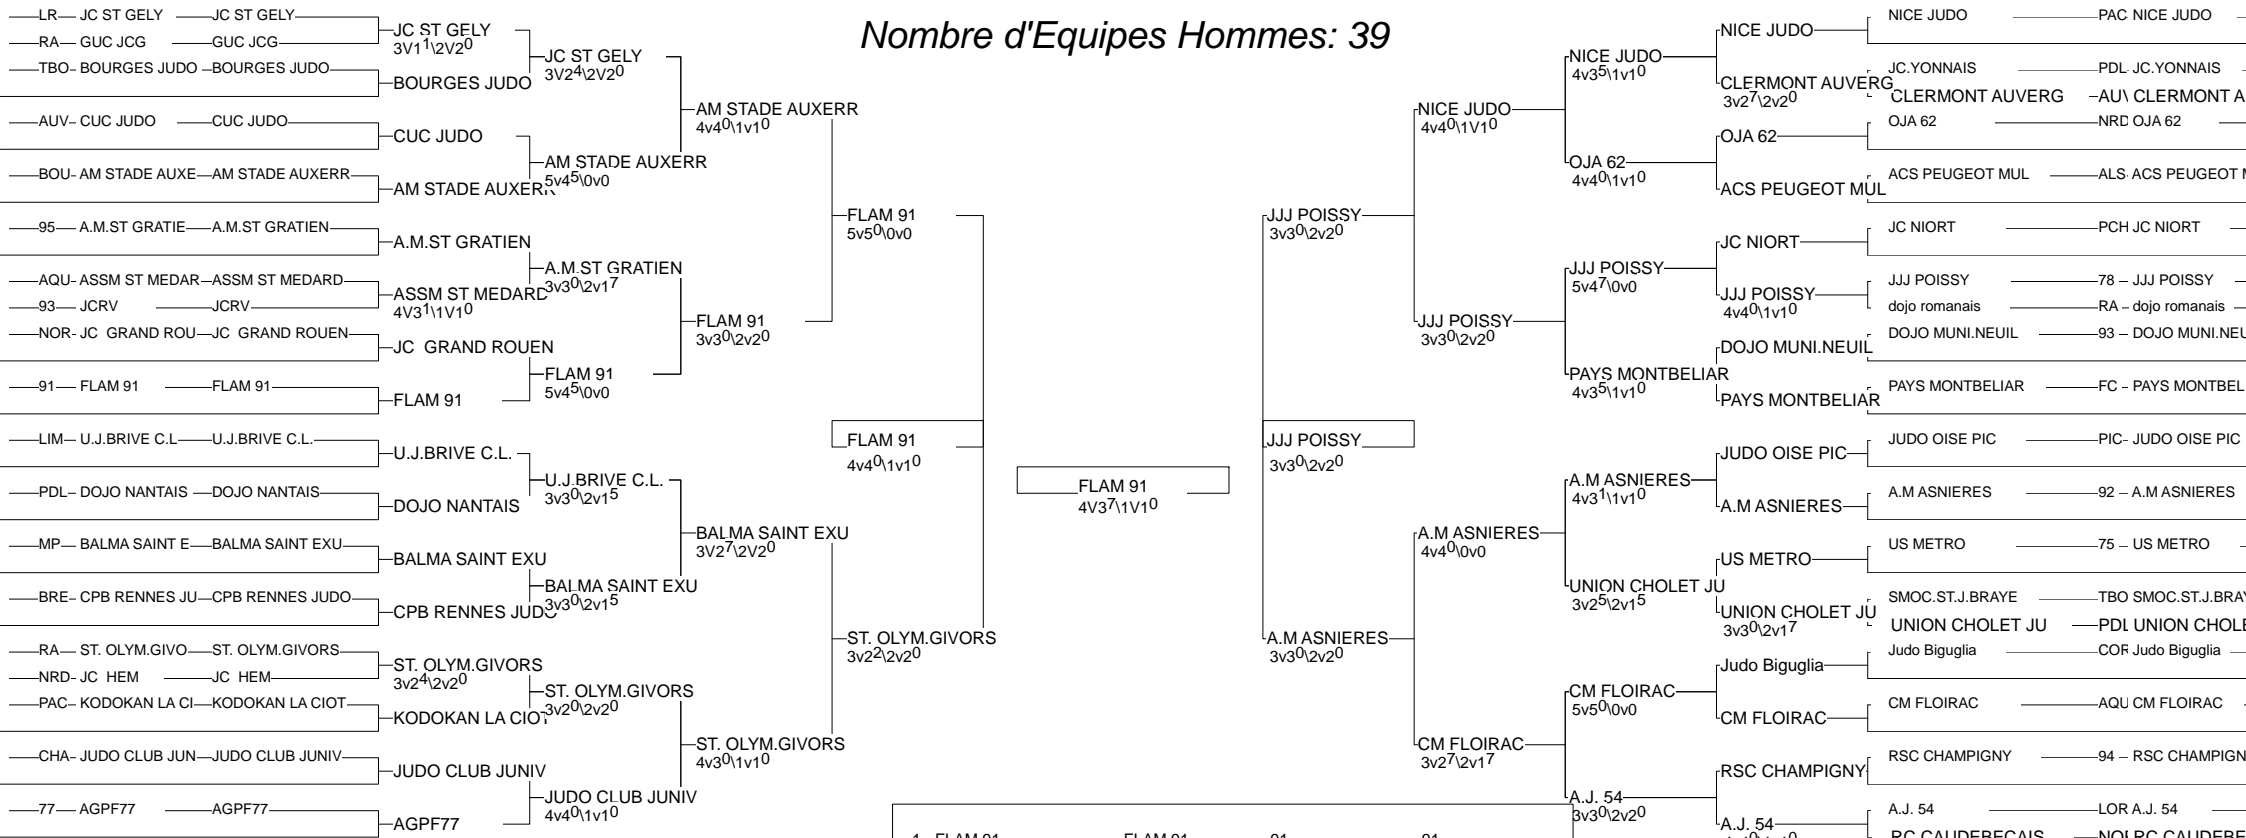

Championnat de france par Eq 2div

PARIS INJ 04/01/2014

Nombre d'Equipes Hommes: 39

1 - FLAM 91	FLAM 91	91	91
2 - JJJ POISSY	JJJ POISSY	78	78
3 - BALMA SAINT EXU	BALMA SAINT EX	MP	MP
3 - NICE JUDO	NICE JUDO	PACA	PAC
5 - A.M ASNIERES	A.M ASNIERES	92	92
5 - ST. OLYM.GIVORS	ST. OLYM.GIVOR	RA	RA
7 - A.M.ST GRATIEN	A.M.ST GRATIEN	95	95
7 - CM FLOIRAC	CM FLOIRAC	AQU	AQU