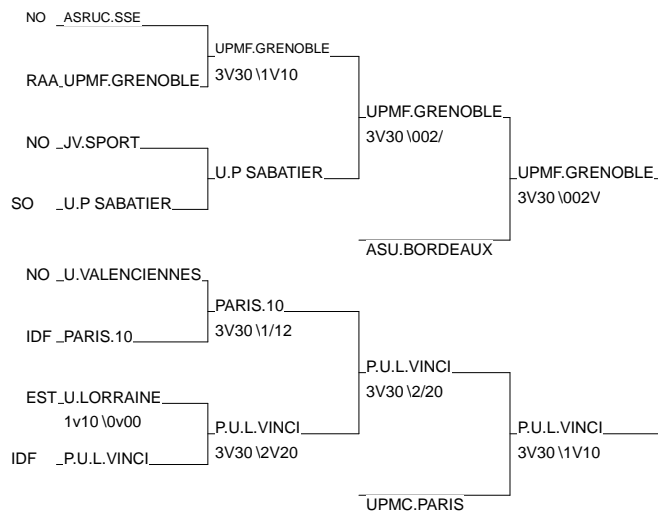

FRANCE Equipes FFSU Masc/Fém 2014

ORLEANS le 3 avril 2014 03/04/2014

Nombre d'Equipes Femmes: 16

1 - ASU.ORLEANS	ASU.ORLEANS	ORL.	CEN
2 - UNV.STRASBOURG	UNV.STRASBOURG	STRA	EST
3 - UPMF.GRENOBLE	UPMF.GRENOBLE	GRENOBLE	RAA
3 - P.U.L.VINCI	P.U.L.VINCI	VERS	IDF
5 - ASU.BORDEAUX	ASU.BORDEAUX	BORD	SO
5 - UPMC.PARIS	UPMC	PARI	IDF
7 - U.P SABATIER	U.P SABATIER	TOUL	SO
7 - PARIS.10	PARIS.10	VERS	IDF