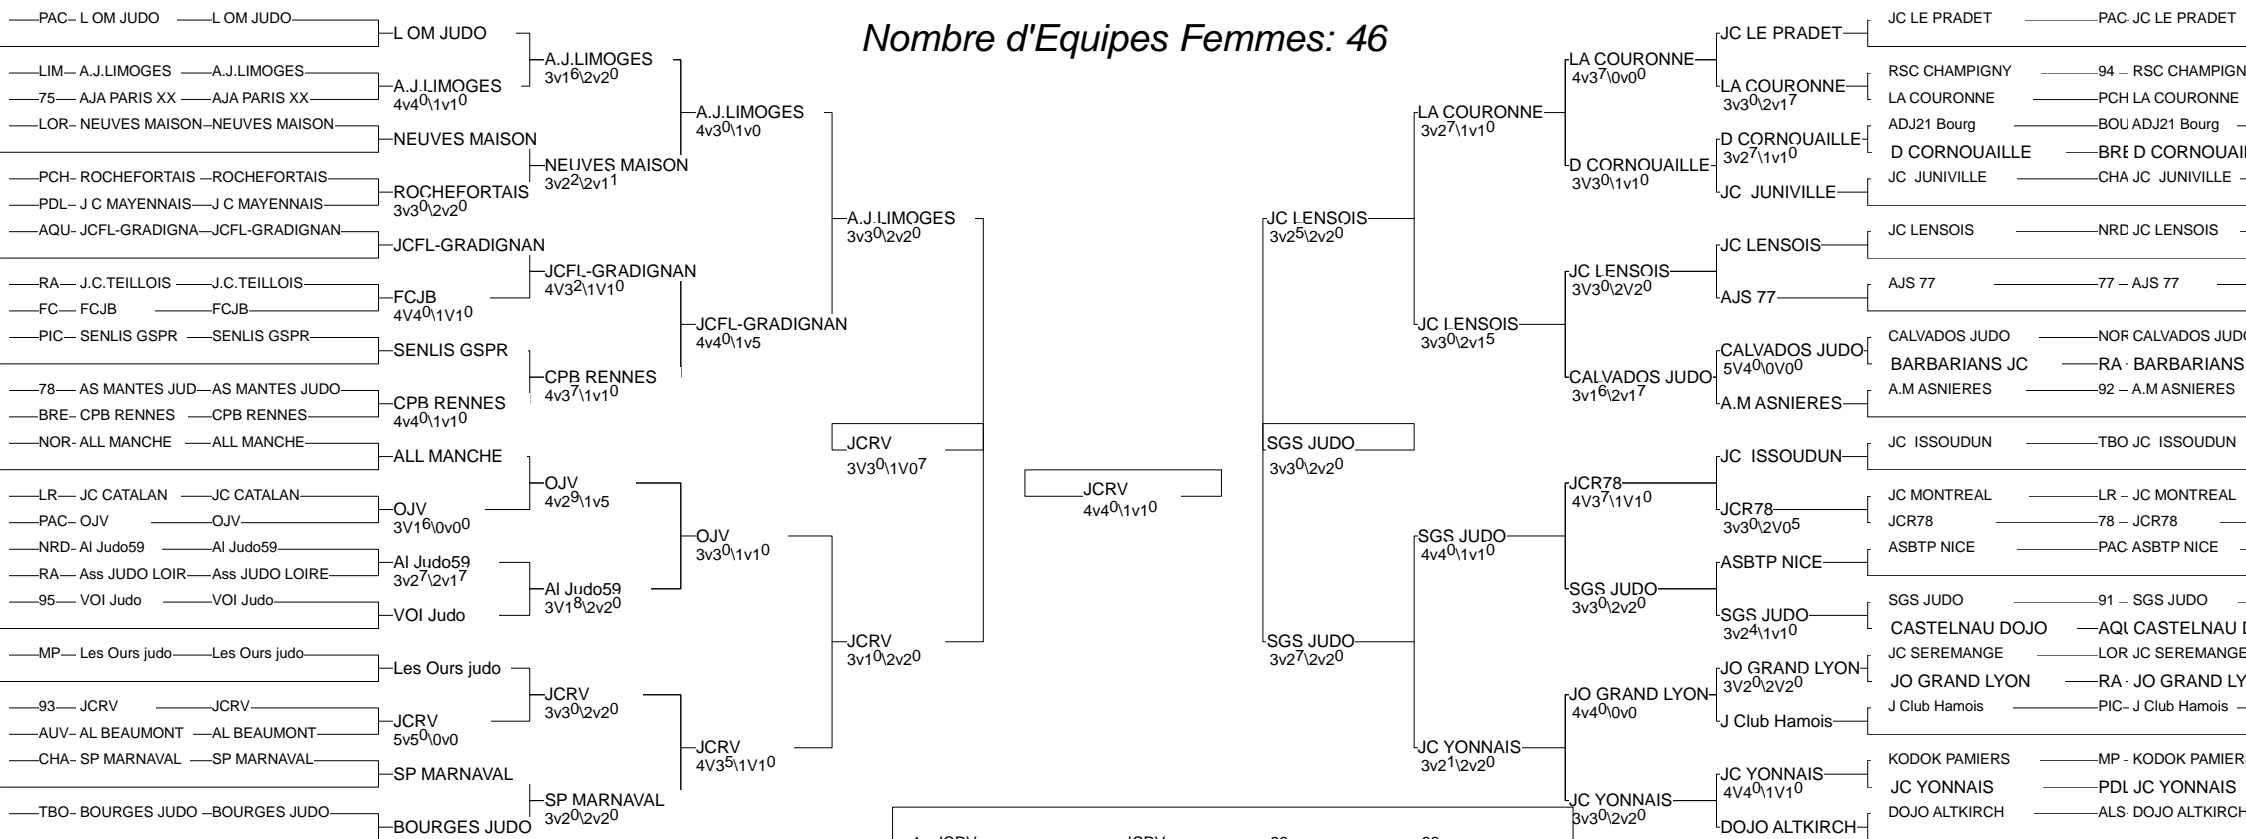

# Championnat de France par Eq Cadet(te)s

VILLEBON 31/05/2015

Nombre d'Equipes Femmes: 46

1 - JCRV	JCRV	93	93
2 - SGS JUDO	SGS JUDO	91	91
3 - OJV	OJV	PACA	PAC
3 - A.J.LIMOGES	A.J.LIMOGES	LIM	LIM
5 - JC LENSOIS	JC LENSOIS	NRD	NRD
5 - LA COURONNE	LA COURONNE	PCH	PCH
7 - L OM JUDO	L OM JUDO	PACA	PAC
7 - JC YONNAIS	JC YONNAIS	PDL	PDL

# Championnat de France par Eq Cadet(te)s

VILLEBON 31/05/2015

Nombre d'Equipes Hommes: 49