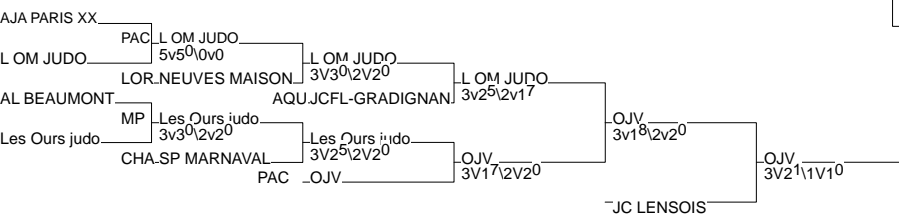

# Championnat de France par Eq Cadet(te)s

VILLEBON 31/05/2015

Nombre d'Equipes Femmes: 46

1 - JCRV	JCRV	93	93
2 - SGS JUDO	SGS JUDO	91	91
3 - OJV	OJV	PACA	PAC
3 - A.J.LIMOGES	A.J.LIMOGES	LIM	LIM
5 - JC LENSOIS	JC LENSOIS	NRD	NRD
5 - LA COURONNE	LA COURONNE	PCH	PCH
7 - L OM JUDO	L OM JUDO	PACA	PAC
7 - JC YONNAIS	JC YONNAIS	PDL	PDL