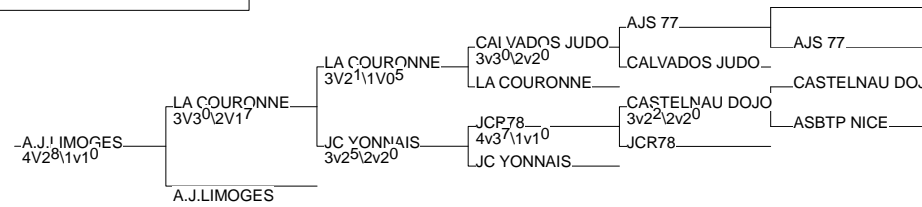

# Championnat de France par Eq Cadet(te)s

VILLEBON 31/05/2015

Nombre d'Equipes Femmes: 46

1 - JCRV	JCRV	93	93
2 - SGS JUDO	SGS JUDO	91	91
3 - OJV	OJV	PACA	PAC
3 - A.J.LIMOGES	A.J.LIMOGES	LIM	LIM
5 - JC LENSOIS	JC LENSOIS	NRD	NRD
5 - LA COURONNE	LA COURONNE	PCH	PCH
7 - L OM JUDO	L OM JUDO	PACA	PAC
7 - JC YONNAIS	JC YONNAIS	PDL	PDL