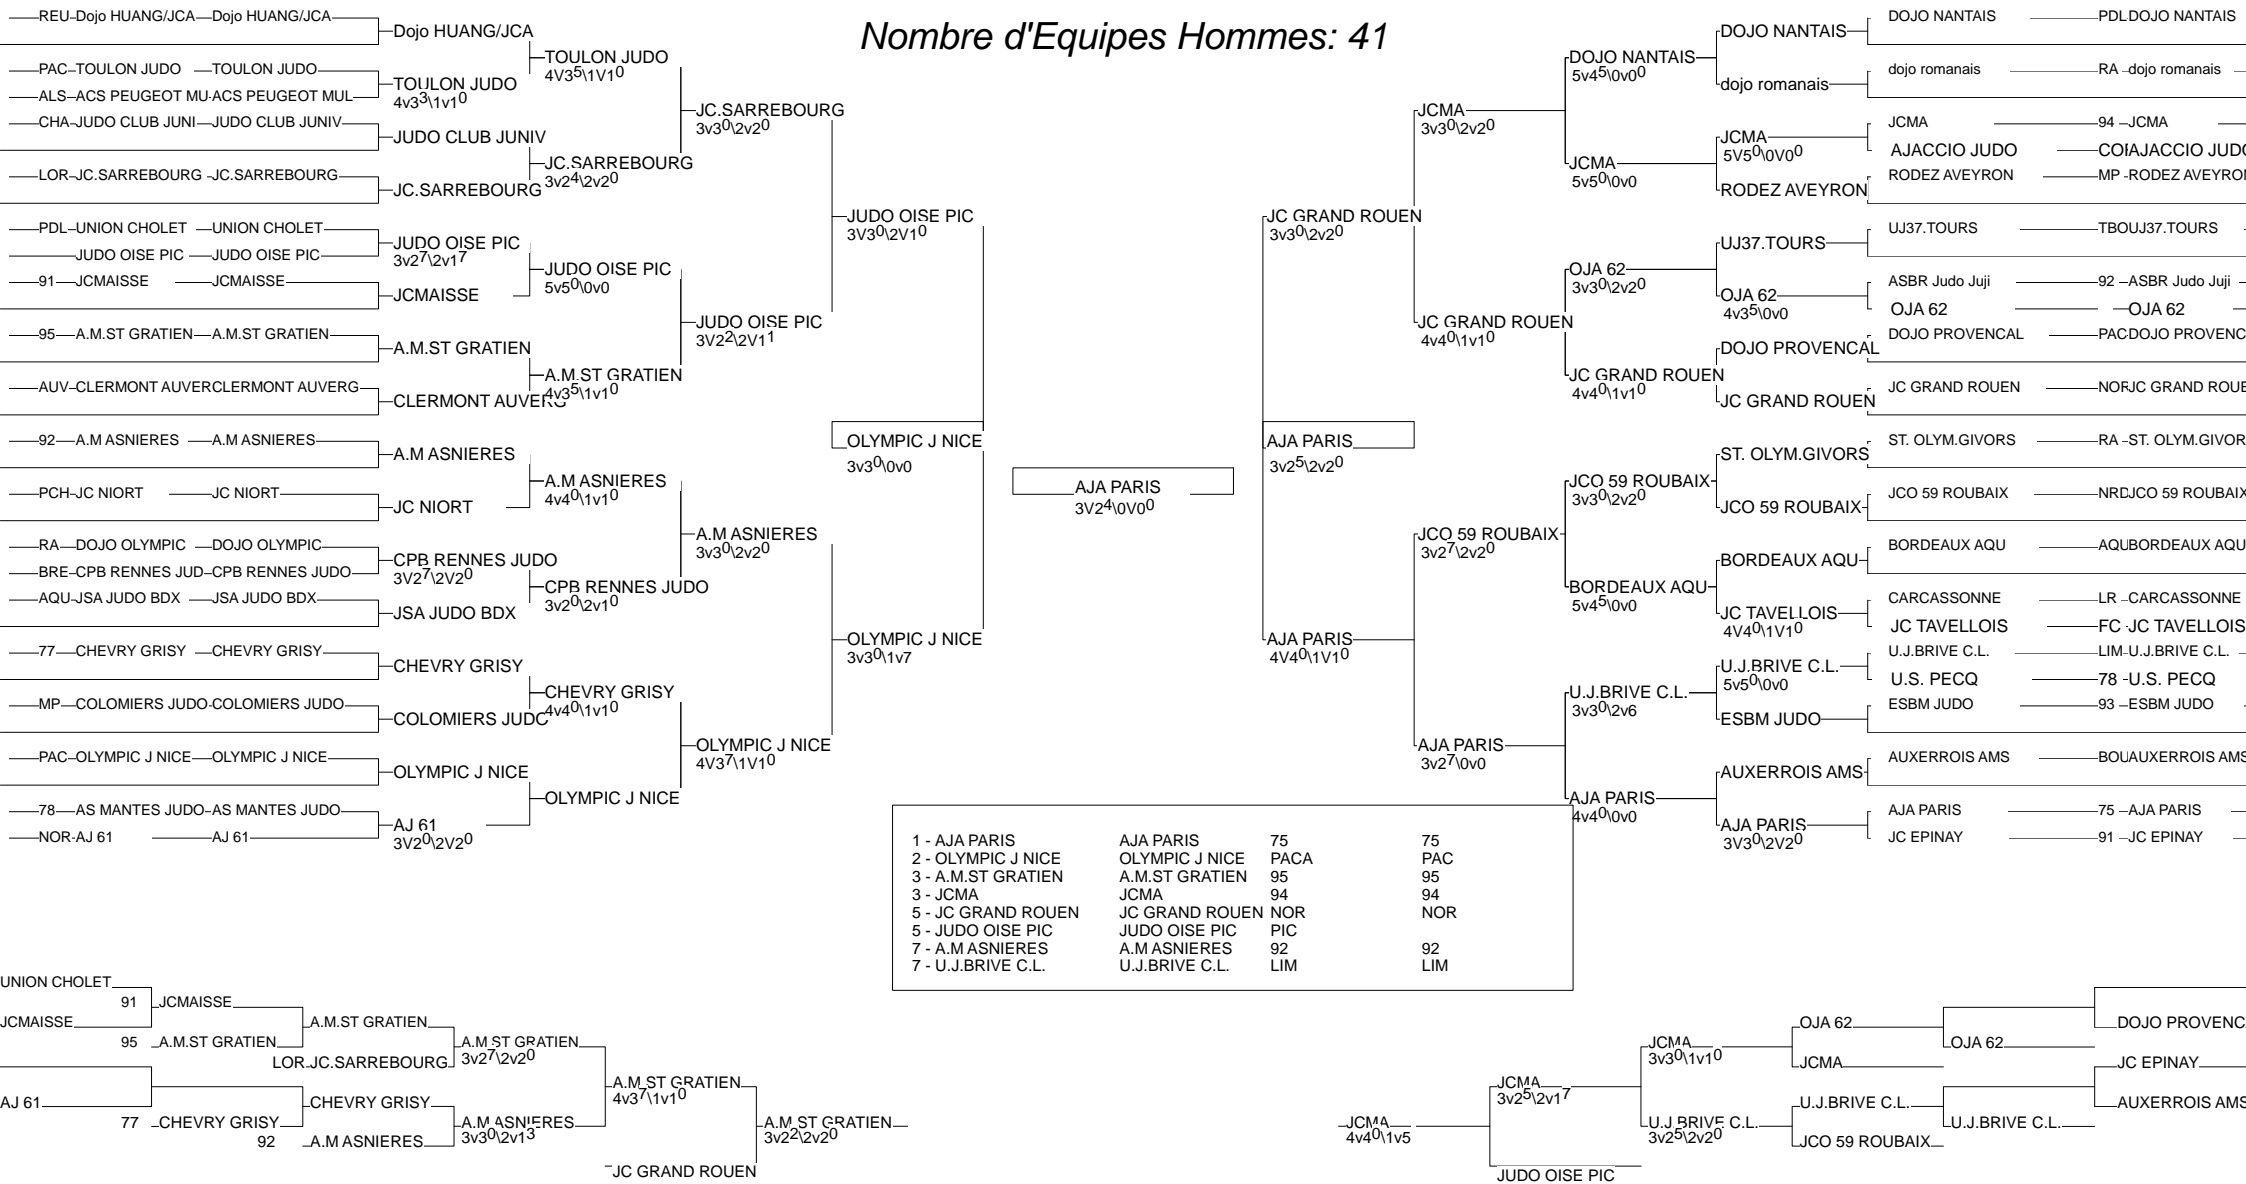

Epreuve de qualification Tab A

Elancourt 07/02/2015-08/02/2015

Nombre d'Equipes Femmes: 12

1 - MONTPELLIER	MONTPELLIER	LR	LR
2 - DOJO DES ABERS	DOJO DES ABERS	BRE	BRE
3 - RED STAR C.MONT	RED STAR C.MON	93	93
3 - Alliance Judo59	Alliance Judo5	NRD	NRD

Epreuve de qualification Tab B

Elancourt 07/02/2015-08/02/2015

Nombre d'Equipes Femmes: 11

1 - CPB RENNES	CPB RENNES	BRE	BRE
2 - JC PERSA	JC PERSA	95	95
3 - JC CHILLY	JC CHILLY	91	91
3 - EURE JUDO	EURE JUDO	NOR	NOR

Championnat de France Par Equipe 2D

Elancourt 07/02/2015-08/02/2015

Nombre d'Equipes Hommes: 41

Epreuve de qualification Tab A

Elancourt 07/02/2015-08/02/2015

Nombre d'Equipes Hommes: 12

1 - JUDO CLUB JUNIV	JUDO CLUB JUNIV	CHA	CHA
2 - JC NIORT	JC NIORT	PCH	PCH
3 - COLOMIERS JUDO	COLOMIERS JUDO	MP	MP
3 - JSA JUDO BDX	JSA JUDO BDX	AQU	AQU

Epreuve de qualification Tab B

Elancourt 07/02/2015-08/02/2015

Nombre d'Equipes Hommes: 13

1 - DOJO PROVENCAL	DOJO PROVENCAL	PACA	PAC
2 - UJ37.TOURS	UJ37.TOURS	TBO	TBO
3 - AUXERROIS AMS	AUXERROIS AMS	BOU	BOU
3 - dojo romanais	dojo romanais	RA	RA