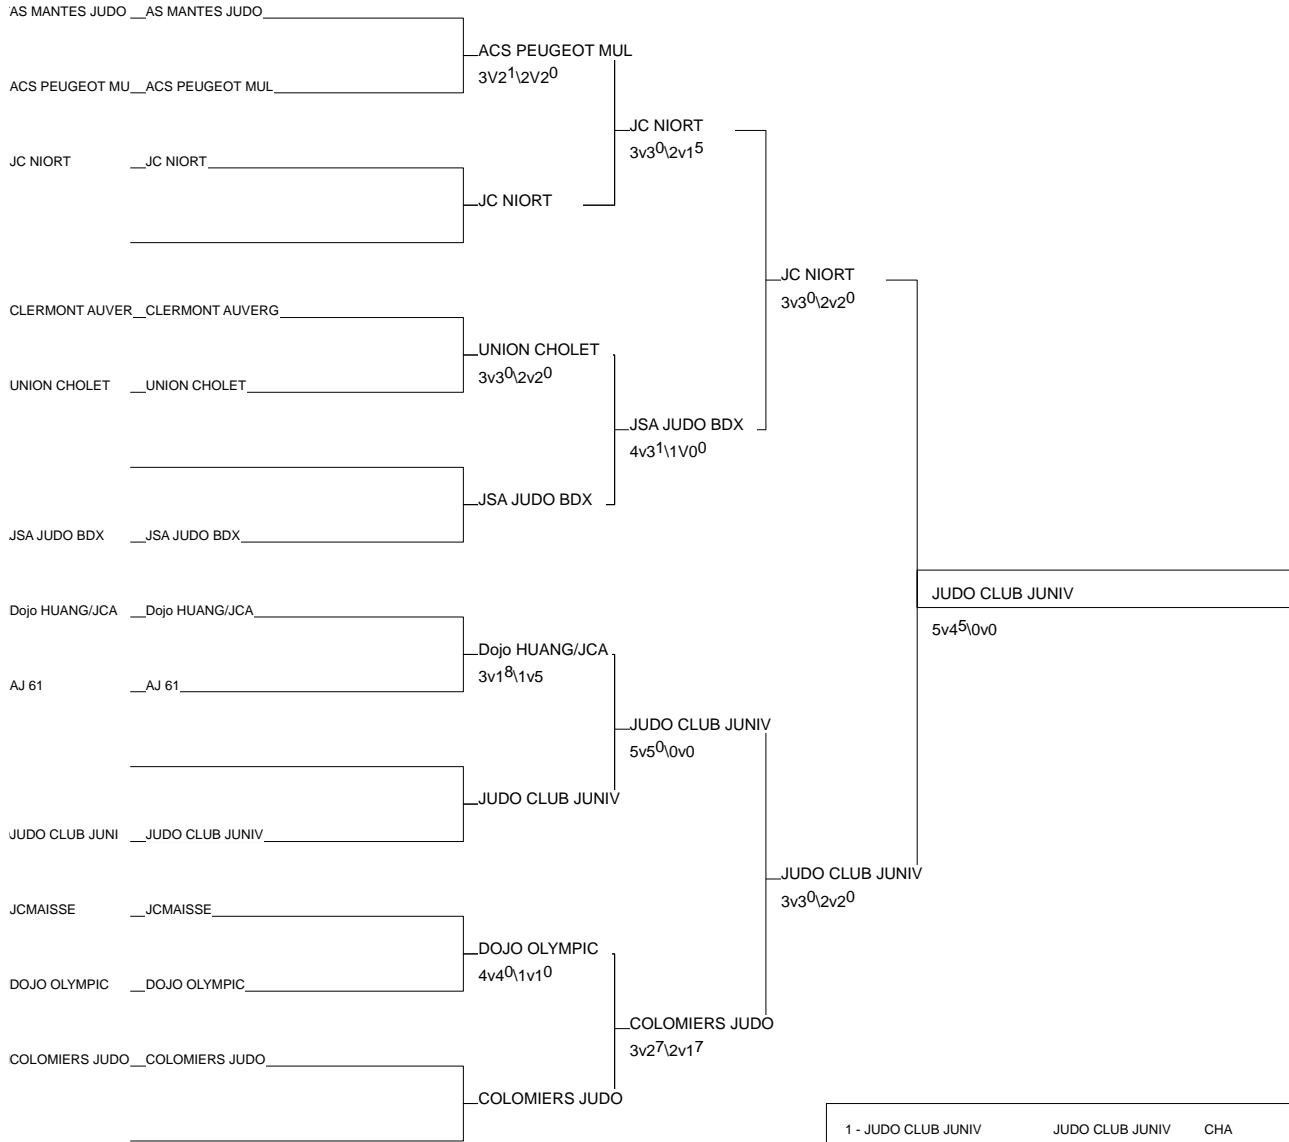

Epreuve de qualification Tab A

Elancourt 07/02/2015-08/02/2015

Nombre d'Equipes Femmes: 12

1 - MONTPELLIER	MONTPELLIER	LR	LR
2 - DOJO DES ABERS	DOJO DES ABERS	BRE	BRE
3 - RED STAR C.MONT	RED STAR C.MON	93	93
3 - Alliance Judo59	Alliance Judo5	NRD	NRD

Epreuve de qualification Tab B

Elancourt 07/02/2015-08/02/2015

Nombre d'Equipes Femmes: 11

1 - CPB RENNES	CPB RENNES	BRE	BRE
2 - JC PERSA	JC PERSA	95	95
3 - JC CHILLY	JC CHILLY	91	91
3 - EURE JUDO	EURE JUDO	NOR	NOR

Championnat de France Par Equipe 2D

Elancourt 07/02/2015-08/02/2015

Nombre d'Equipes Hommes: 41

Epreuve de qualification Tab A

Elancourt 07/02/2015-08/02/2015

Nombre d'Equipes Hommes: 12

1 - JUDO CLUB JUNIV	JUDO CLUB JUNIV	CHA	CHA
2 - JC NIORT	JC NIORT	PCH	PCH
3 - COLOMIERS JUDO	COLOMIERS JUDO	MP	MP
3 - JSA JUDO BDX	JSA JUDO BDX	AQU	AQU

Epreuve de qualification Tab B

Elancourt 07/02/2015-08/02/2015

Nombre d'Equipes Hommes: 13

1 - DOJO PROVENCAL	DOJO PROVENCAL	PACA	PAC
2 - UJ37.TOURS	UJ37.TOURS	TBO	TBO
3 - AUXERROIS AMS	AUXERROIS AMS	BOU	BOU
3 - dojo romanais	dojo romanais	RA	RA