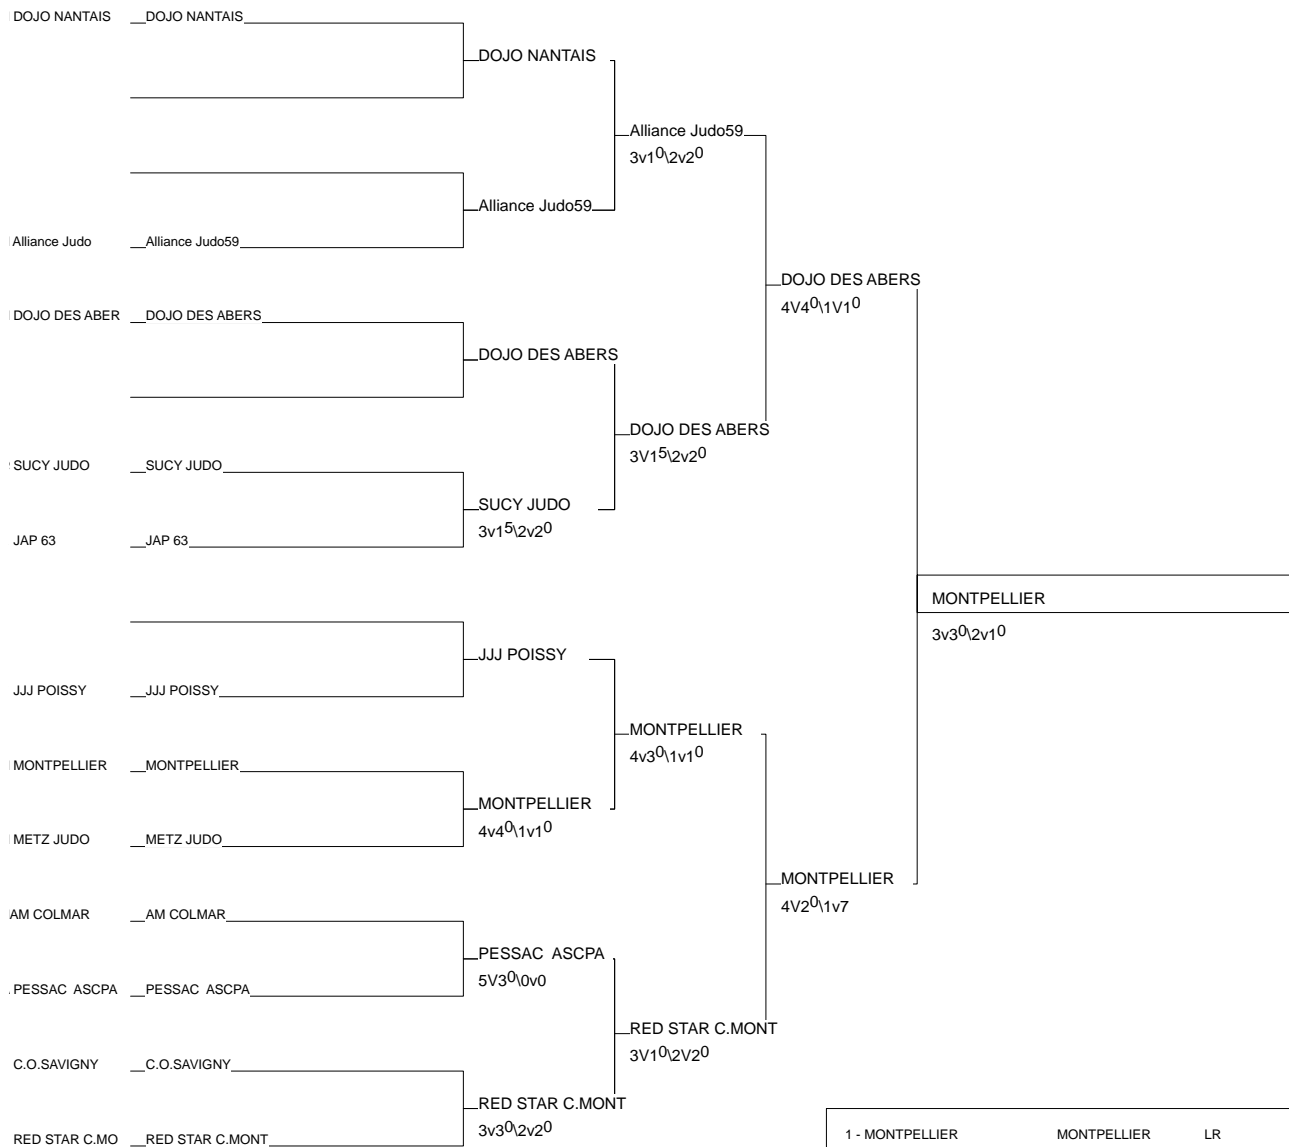

Championnat de France Par Equipe 2D

Elancourt 07/02/2015-08/02/2015

Nombre d'Equipes Femmes: 39

1 - BLANC MESNIL	BLANC MESNIL	93	93
2 - AJA PARIS XX	AJA PARIS XX	75	75
3 - CALVADOS JUDO	CALVADOS JUDO	NOR	NOR
3 - A.M ASNIERES	A.M ASNIERES	92	92
5 - JO GRAND LYON	JO GRAND LYON	RA	RA
5 - J K C L ISLOIS	J K C L ISLOIS	MP	MP
7 - JUDO CLUB JUNIV	JUDO CLUB JUNIV	CHA	CHA
7 - JUDO OISE PIC	JUDO OISE PIC	PIC	PIC

Epreuve de qualification Tab A

Elancourt 07/02/2015-08/02/2015

Nombre d'Equipes Femmes: 12

1 - MONTPELLIER	MONTPELLIER	LR	LR
2 - DOJO DES ABERS	DOJO DES ABERS	BRE	BRE
3 - RED STAR C.MONT	RED STAR C.MON	93	93
3 - Alliance Judo59	Alliance Judo5	NRD	NRD