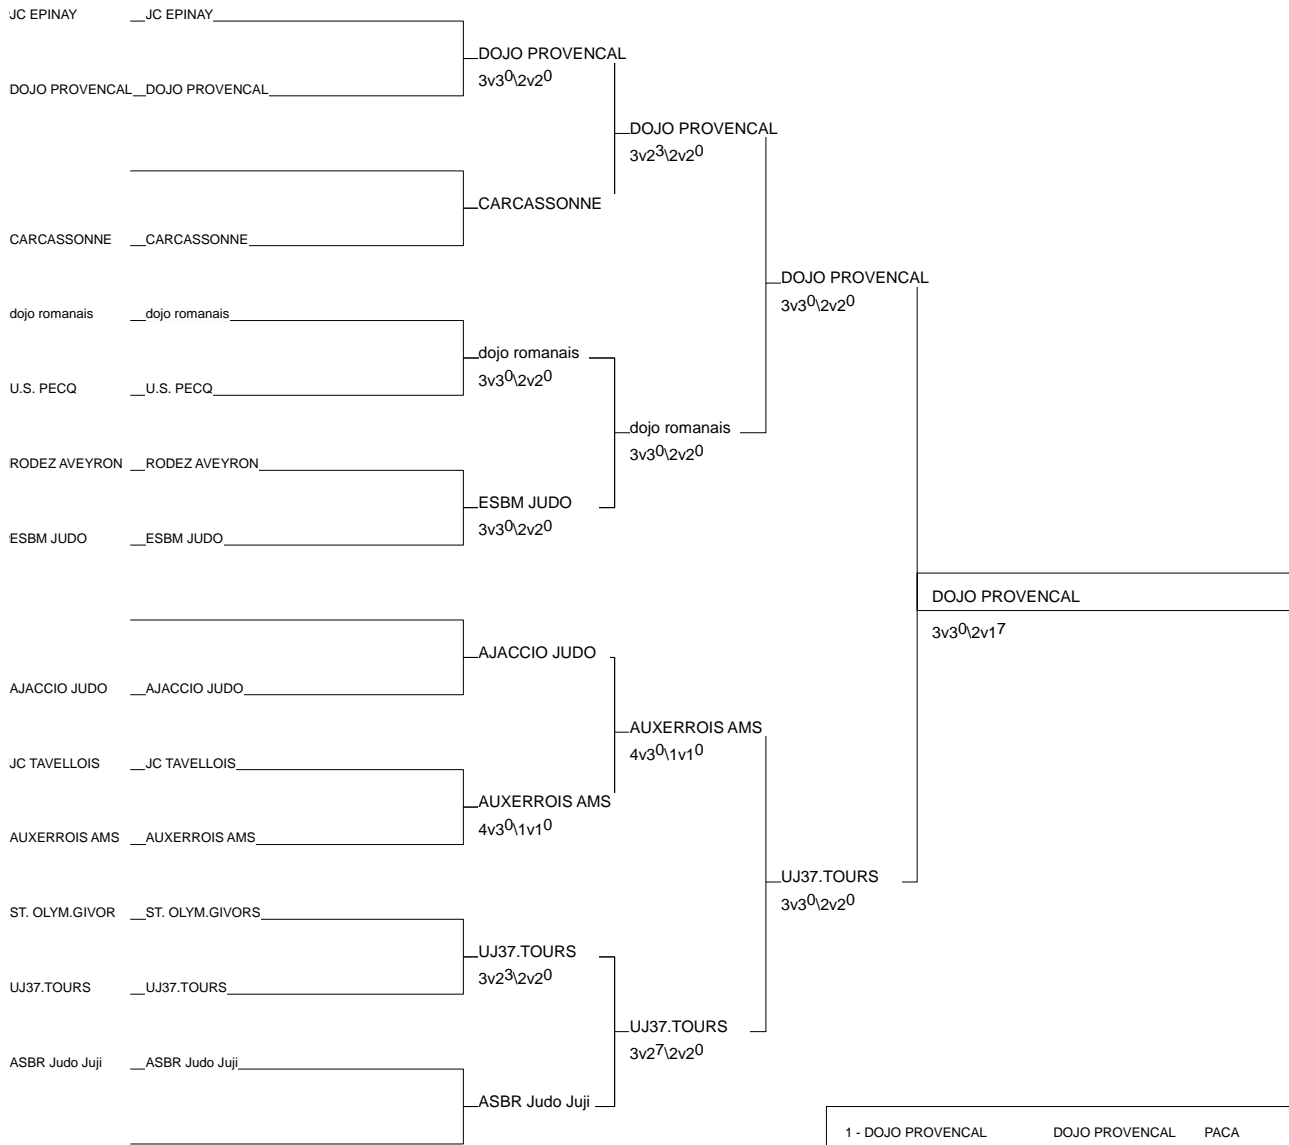

Epreuve de qualification Tab A

Elancourt 07/02/2015-08/02/2015

Nombre d'Equipes Femmes: 12

1 - MONTPELLIER	MONTPELLIER	LR	LR
2 - DOJO DES ABERS	DOJO DES ABERS	BRE	BRE
3 - RED STAR C.MONT	RED STAR C.MON	93	93
3 - Alliance Judo59	Alliance Judo5	NRD	NRD

Epreuve de qualification Tab B

Elancourt 07/02/2015-08/02/2015

Nombre d'Equipes Femmes: 11

1 - CPB RENNES	CPB RENNES	BRE	BRE
2 - JC PERSA	JC PERSA	95	95
3 - JC CHILLY	JC CHILLY	91	91
3 - EURE JUDO	EURE JUDO	NOR	NOR

Championnat de France Par Equipe 2D

Elancourt 07/02/2015-08/02/2015

Nombre d'Equipes Hommes: 41

Epreuve de qualification Tab A

Elancourt 07/02/2015-08/02/2015

Nombre d'Equipes Hommes: 12

1 - JUDO CLUB JUNIV	JUDO CLUB JUNIV	CHA	CHA
2 - JC NIORT	JC NIORT	PCH	PCH
3 - COLOMIERS JUDO	COLOMIERS JUDO	MP	MP
3 - JSA JUDO BDX	JSA JUDO BDX	AQU	AQU

Epreuve de qualification Tab B

Elancourt 07/02/2015-08/02/2015

Nombre d'Equipes Hommes: 13

1 - DOJO PROVENCAL	DOJO PROVENCAL	PACA	PAC
2 - UJ37.TOURS	UJ37.TOURS	TBO	TBO
3 - AUXERROIS AMS	AUXERROIS AMS	BOU	BOU
3 - dojo romanais	dojo romanais	RA	RA