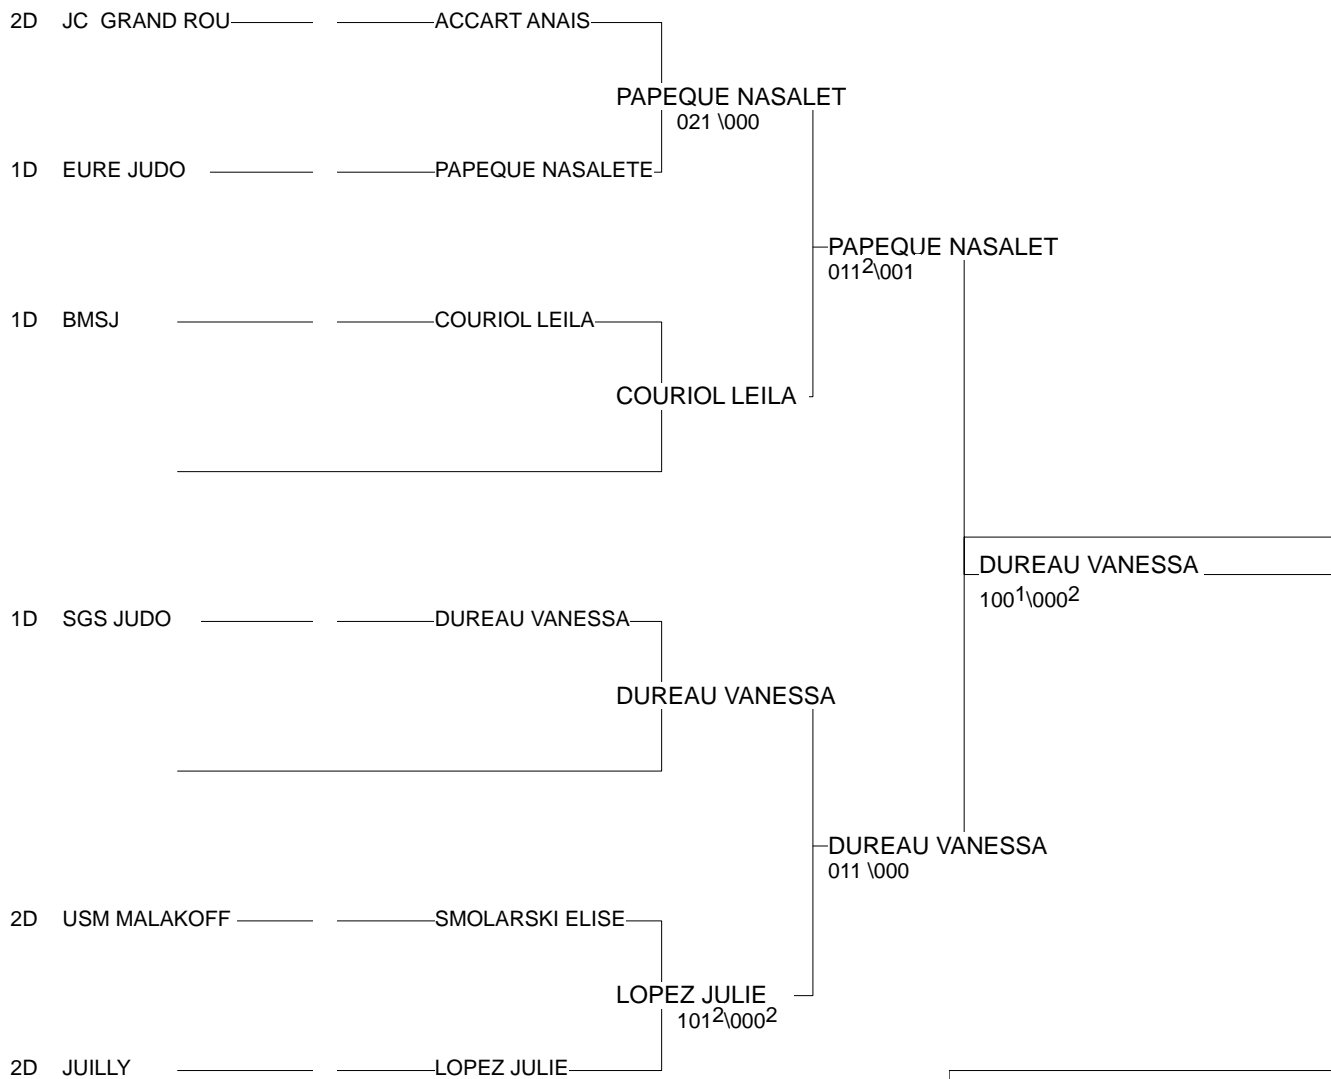

COUPE PARIS-KYOTO 2014

COUBERTIN 07/12/2014

Cat. -72

Nb. Judokas : 6

1 - DUREAU VANESSA	SGS JUDO	91	P2
2 - PAPEQUE NASAL	EURE JUDO	NOR	P1
3 - LOPEZ JULIE	JUILLY	77	P3
3 - COURIOL LEILA	BMSJ	93	P2