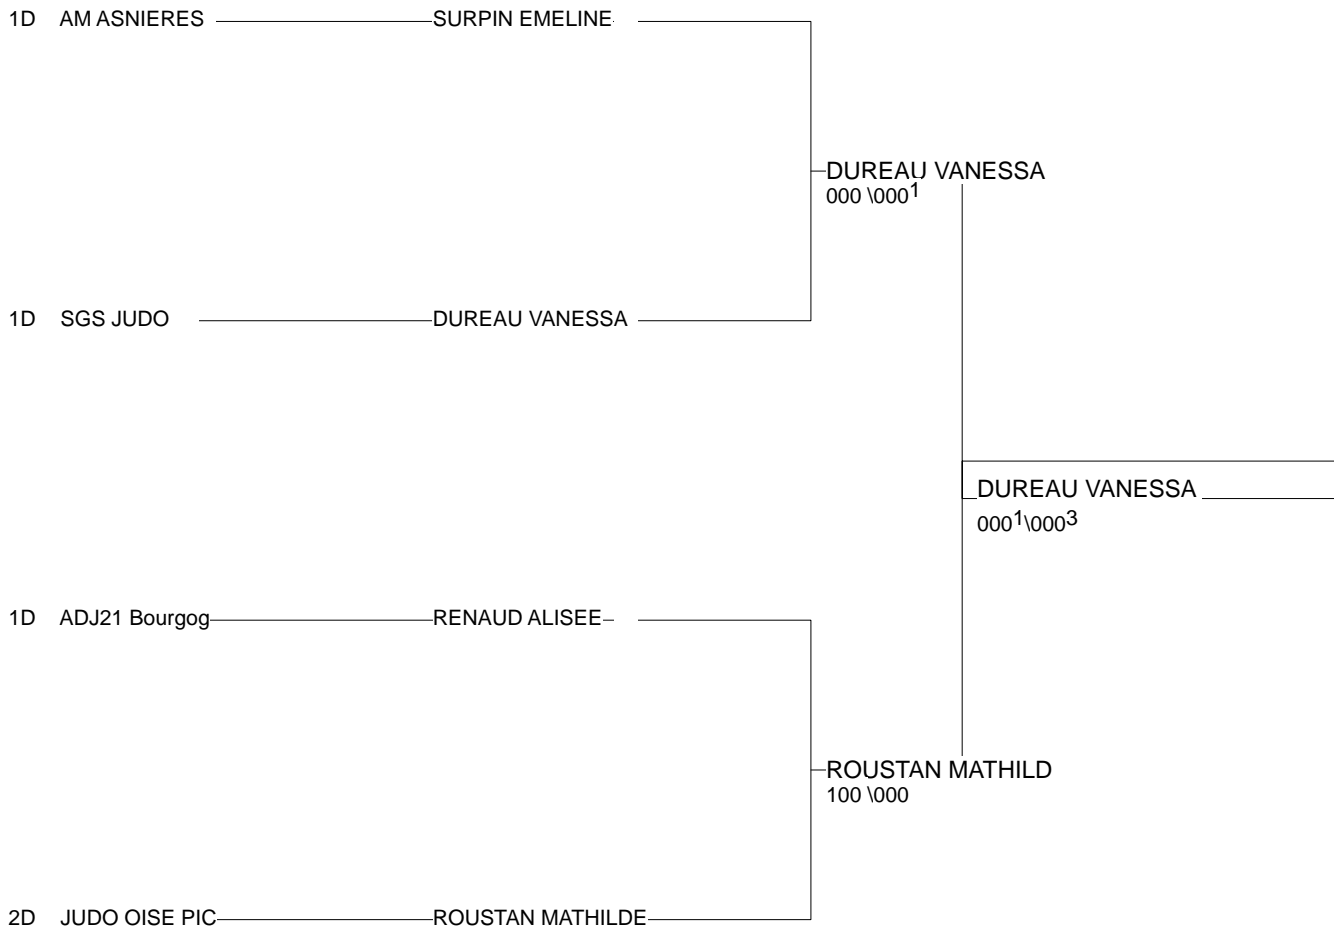

COUPE PARIS-KYOTO 2014

COUBERTIN 07/12/2014

Cat. Op W

Nb. Judokas : 4

- 1 - DUREAU VANESSA SGS JUDO 91
- 2 - ROUSTAN MATHILDE JUDO OISE PICPIC
- 3 - SURPIN EMELINE AM ASNIERES 92
- 3 - RENAUD ALISEE ADJ21 BourgoçBOU