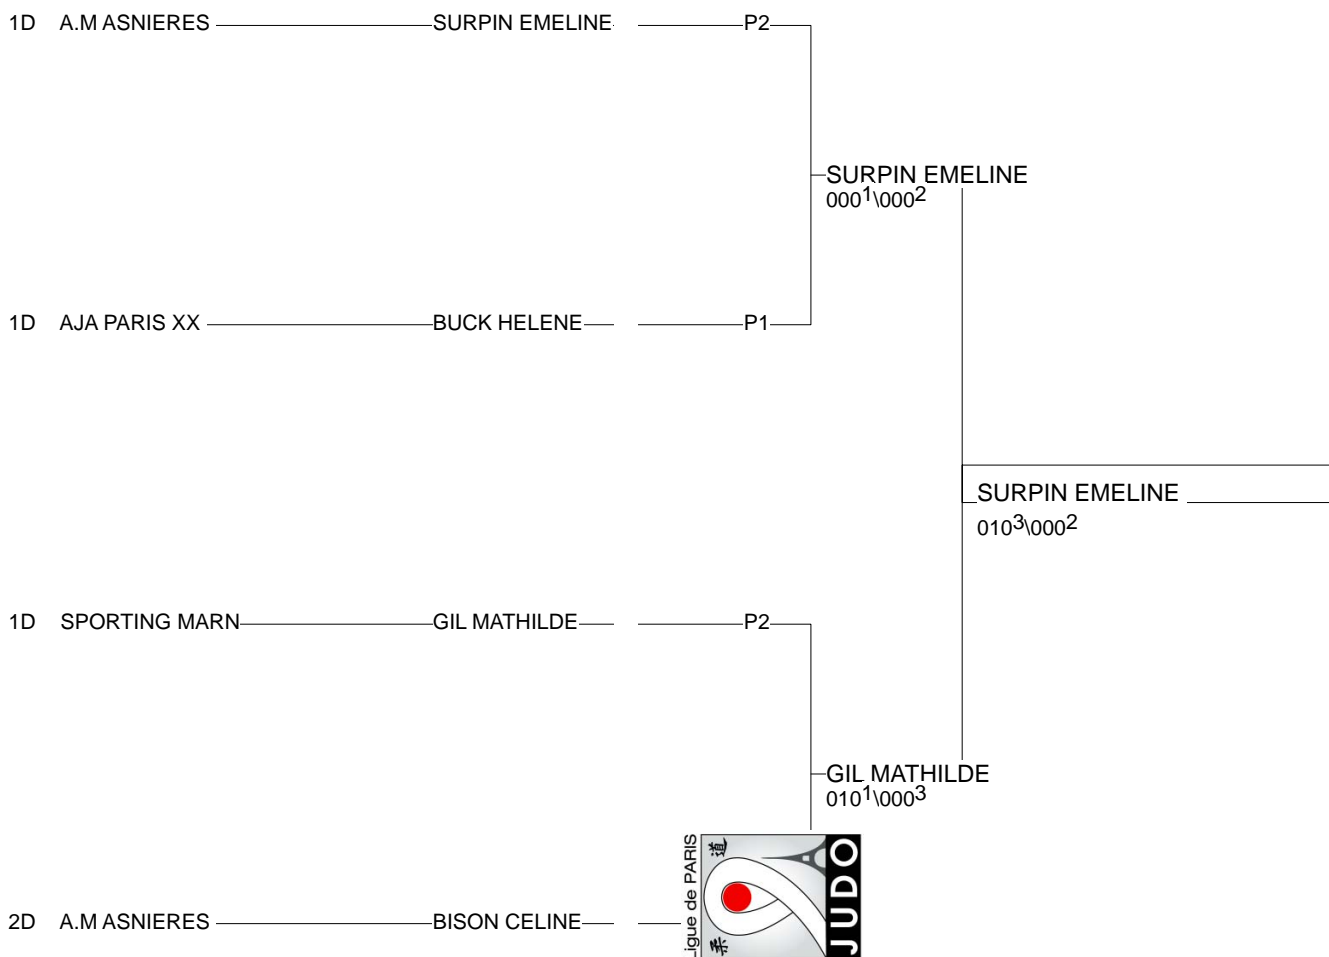

COUPE PARIS-KYOTO 2014

COUBERTIN 07/12/2014

Cat. +72

Nb. Judokas : 4

1 - SURPIN EMELINE	A.M ASNIERES92	P2
2 - GIL MATHILDE	SPORTING MACHA	P2
3 - BUCK HELENE	AJA PARIS XX 75	P1
3 - BISON CELINE	A.M ASNIERES92	P1