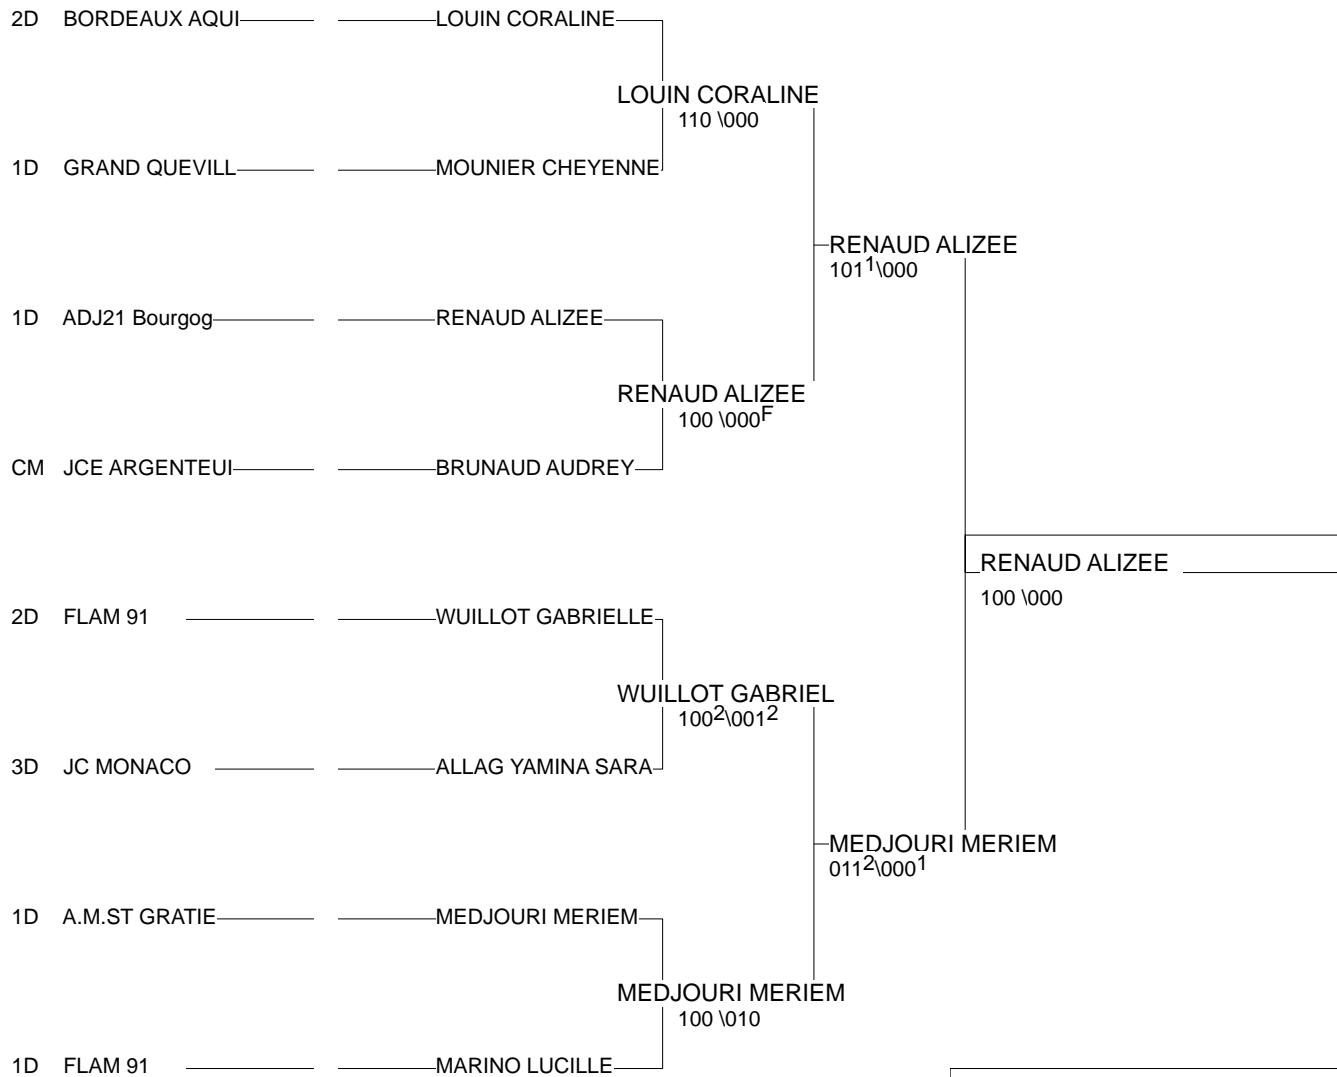

COUPE PARIS-KYOTO 2014

COUBERTIN 07/12/2014

Cat. -54

Nb. Judokas : 8

1 - RENAUD ALIZEE	ADJ21 BourgogBOU	P4
2 - MEDJOURI MERI	A.M.ST GRATIE95	P4
3 - WUILLOT GABRIE	FLAM 91 91	P1
3 - LOUIN CORALINE	BORDEAUX AQAQU	P1