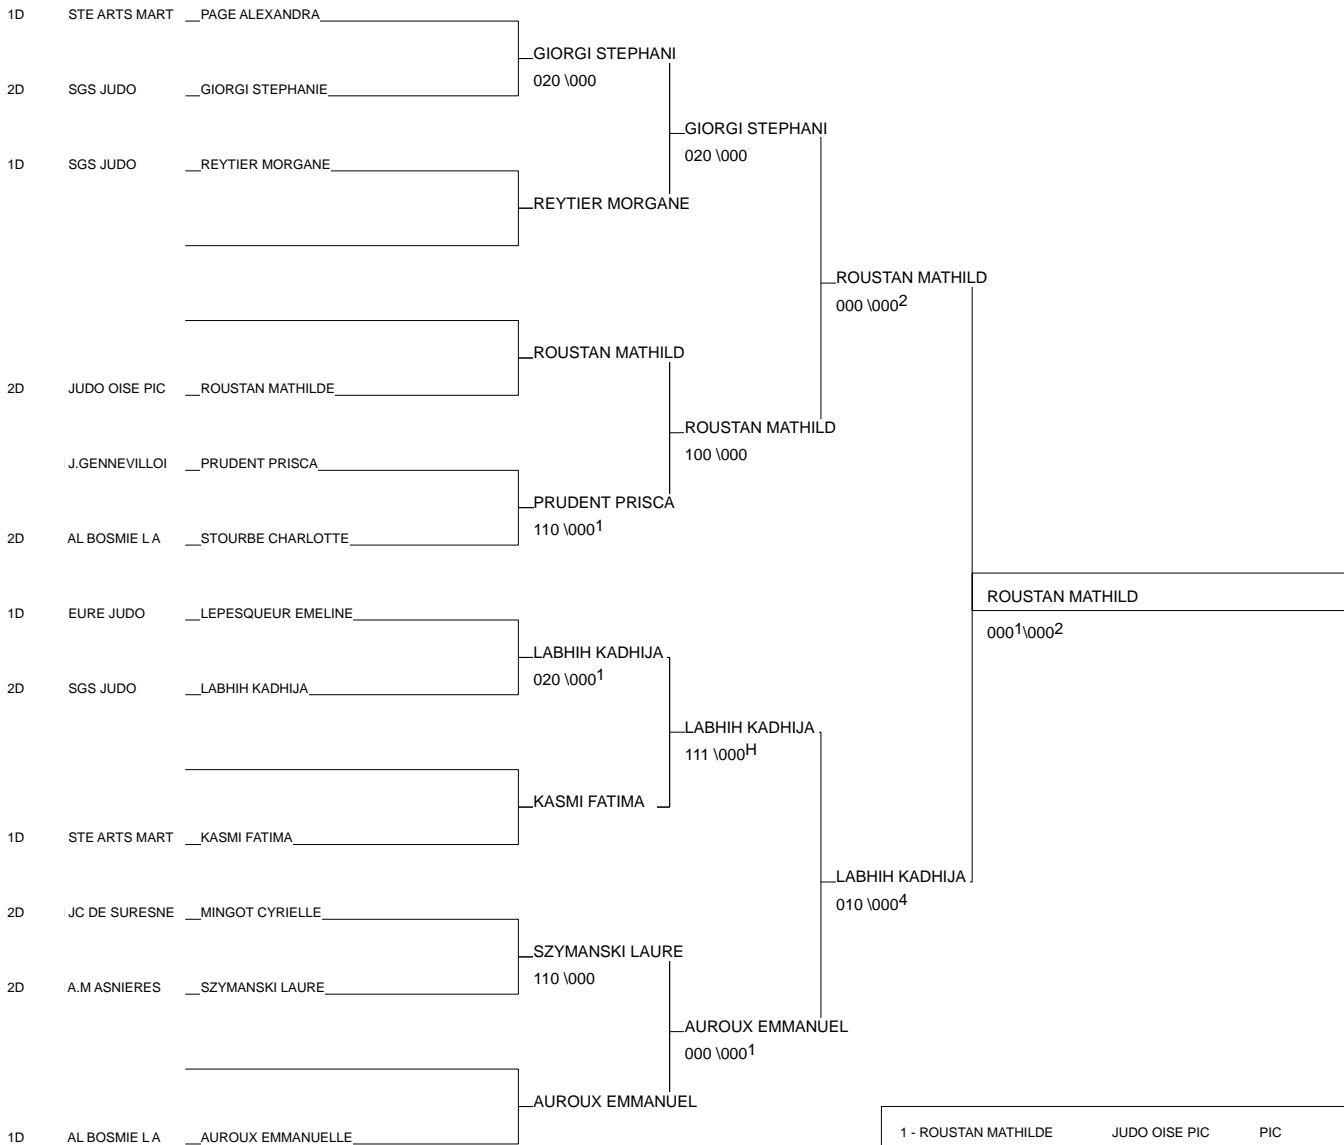

COUPE PARIS-KYOTO 2014

COUBERTIN 07/12/2014

Cat. -64

Nb. Judokas : 12

1 - ROUSTAN MATHILDE	JUDO OISE PIC	PIC	P4
2 - LABHIH KADHIJA	SGS JUDO	91	P2
3 - AUROUX EMMANUELLE	AL BOSMIE LAI	LIM	P3
3 - GIORGI STEPHANIE	SGS JUDO	91	P1