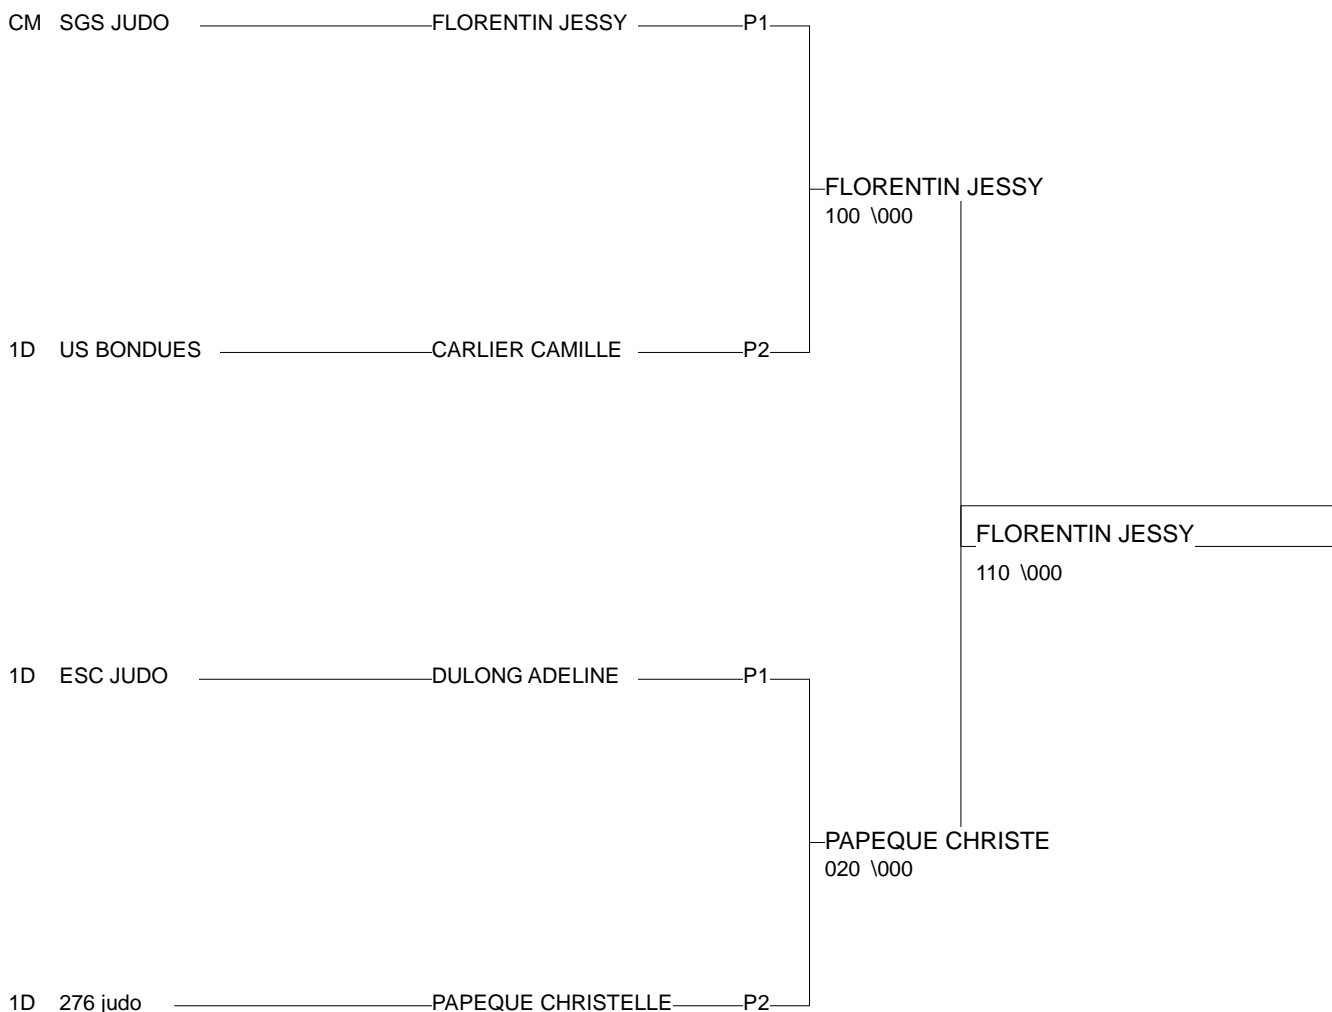

Ordre des combats: 1x2 - 3x4 - 1x3 - 2x4 - 1x4 - 2x3

Poule n°2

1D	59	NRD	CARLIER CAMILLE	US BONDUES			100	000	1/10	2
1D	61	NOR	LECANU ANNE LAU	JC ARGENTANAIS	000H			000	0/0	3
1D	76	NOR	PAPEQUE CHRISTE	276 judo	100	100			2/20	1

Ordre des combats: 1x2 - 2x3 - 1x3

1/2 Finale Seniors

Forges-les-eaux 17/05/2014

Cat. -78

Nb. Judokas : 4

1 - FLORENTIN JESSY	SGS JUDO	91	P1
2 - PAPEQUE CHRIS	276 judo	NOR	P2
3 - CARLIER CAMILL	US BONDUES	NRD	P2
3 - DULONG ADELIN	ESC JUDO	NOR	P1