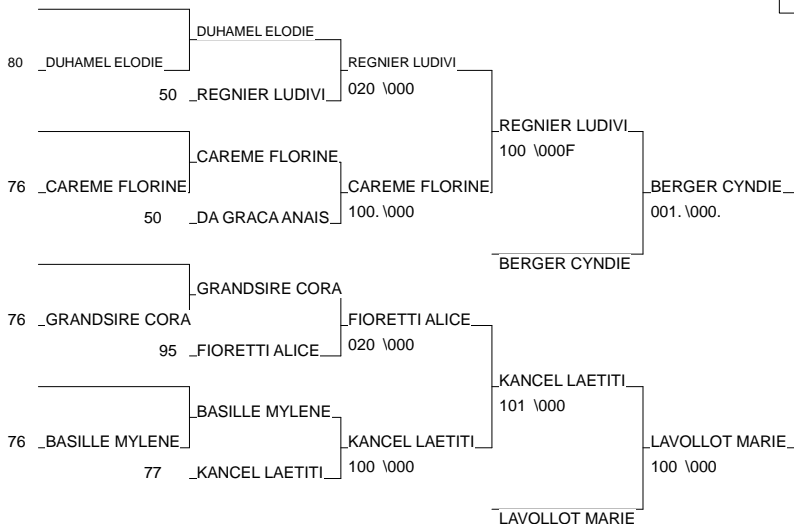

1/2 Finale Seniors

Forges-les-eaux 17/05/2014

Cat. -57

Nb. Judokas : 13

1 - YVIN CLOE	SGS JUDO	91	91
2 - BOIN MARION	SGS JUDO	91	91
3 - CHAUVEL ANAIS	J.C. MAISONS AL	94	94
3 - CHARNOTET EMELINE	U.S. DE RUGLES	NOR	27
5 - BOUHMIDA HANANNE	CSM ILE ST DEN	93	93
5 - COWE ANNE LAURE	CERCLE CULT ET	75	75
7 - MELIOT AURELIE	276 judo	NOR	76
7 - BEAUDOUIN Camille	JC GRAND ROUEN NOR		76

1/2 Finale Seniors

Forges-les-eaux 17/05/2014

Cat. -63

Nb. Judokas : 18

1 - BARTAU SOIZIC	FLAM 91	91	91
2 - BLAIZE AURORE	J.C. ST VAASTA	NOR	50
3 - BERGER CYNDIE	Alliance Judo5	NRD	59
3 - LAVOLLOT MARIE ANNE	RANVILLE J.C.	NOR	14
5 - REGNIER LUDIVINE	ALLIANCE MANCH	NOR	50
5 - KANCEL LAETITIA	JUDO CLUB VAL	77	77
7 - CAREME FLORINE	276 judo	NOR	76
7 - FIORETTI ALICE	JCE ARGENTEUIL	95	95

1/2 Finale Seniors

Forges-les-eaux 17/05/2014

Cat. -70

Nb. Judokas : 9

1 - DUREAU VANESSA	JC GD ROUEN	NOR	OU
2 - CUVELIER AMANDINE	CERCLE CULT ET 75		75
3 - LAVOLLOT PAULINE	RANVILLE J.C.	NOR	14
3 - BAERT STEPHANIE	ALLIANCE MANCH NOR		50
5 - ACCART Anais	JC GD ROUEN	NOR	76
5 - LEPARLOUER SOPHIE		NOR	14
7 - LAPPERT GAELE	JC GRAND ROUE NOR		76
7 - DEWAELE HELENE	J.C. D HOLNON	PIC	02