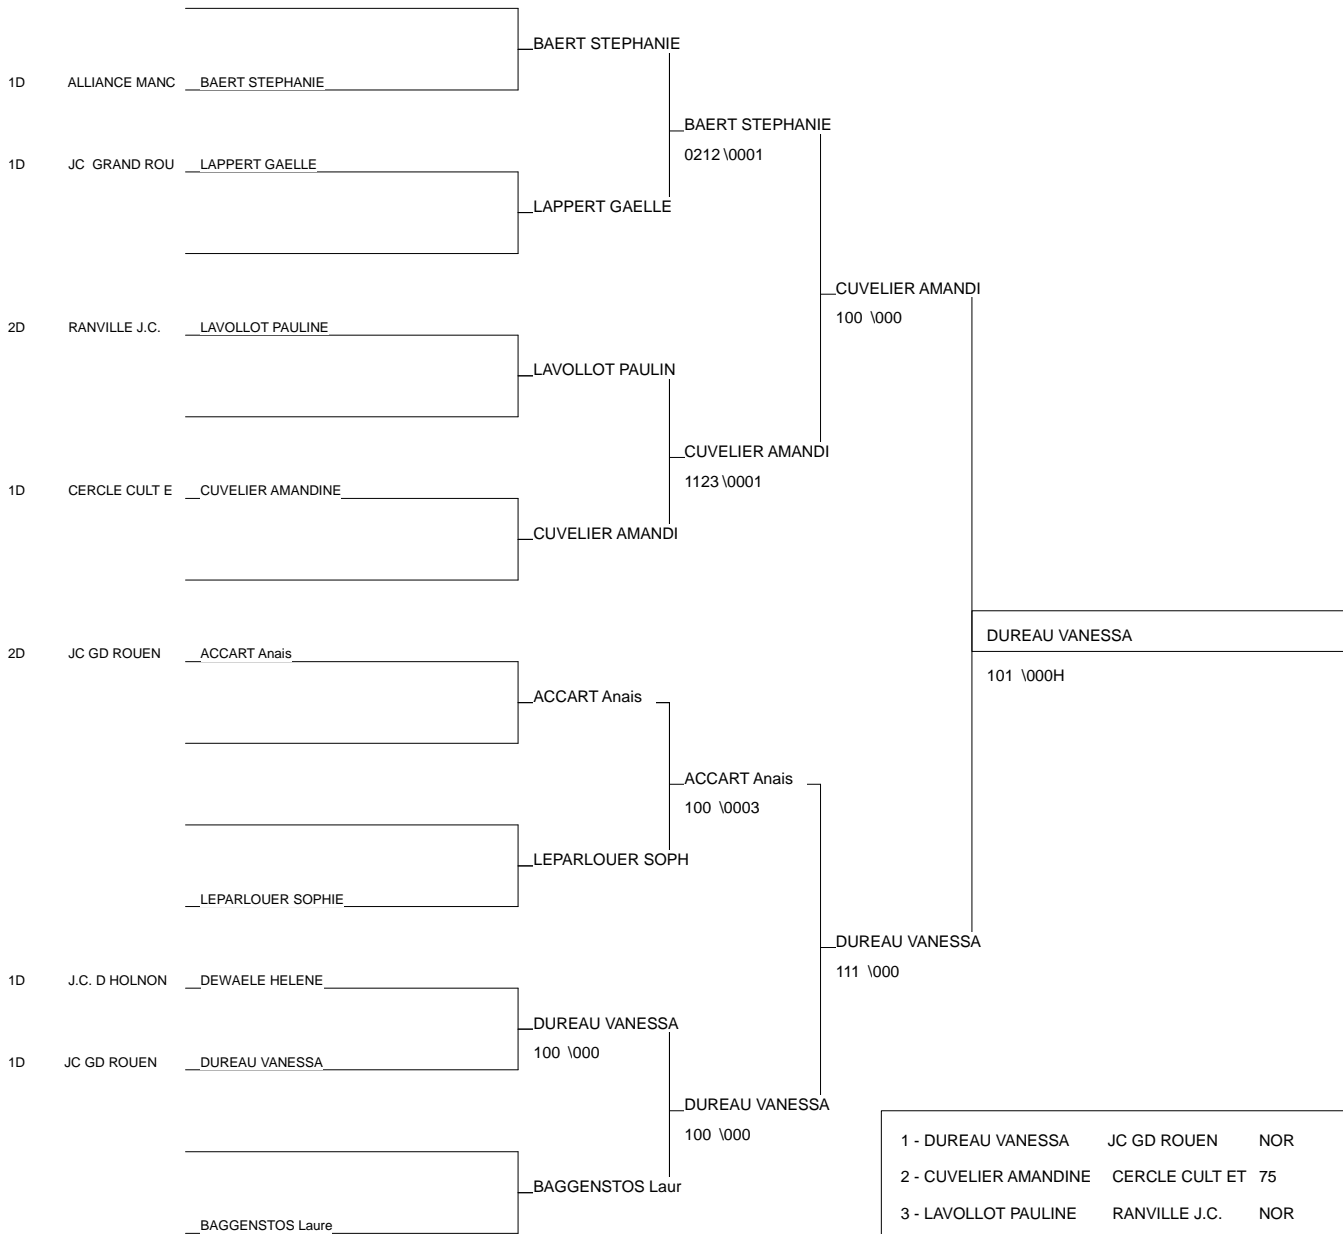

1/2 Finale Seniors

Forges-les-eaux 17/05/2014

Cat. -70

Nb. Judokas : 9