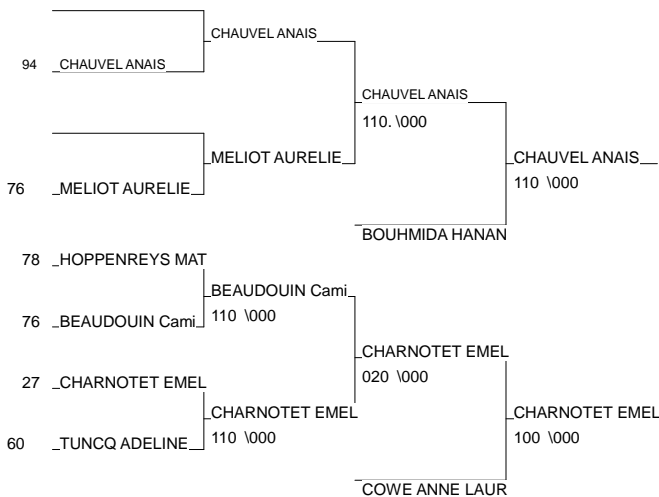

1/2 Finale Seniors

Forges-les-eaux 17/05/2014

Cat. -57

Nb. Judokas : 13

1 - YVIN CLOE	SGS JUDO	91	91
2 - BOIN MARION	SGS JUDO	91	91
3 - CHAUVEL ANAIS	J.C. MAISONS AL	94	94
3 - CHARNOTET EMELINE	U.S. DE RUGLES	NOR	27
5 - BOUHMIDA HANANNE	CSM ILE ST DEN	93	93
5 - COWE ANNE LAURE	CERCLE CULT ET	75	75
7 - MELIOT AURELIE	276 judo	NOR	76
7 - BEAUDOUIN Camille	JC GRAND ROUEN NOR		76