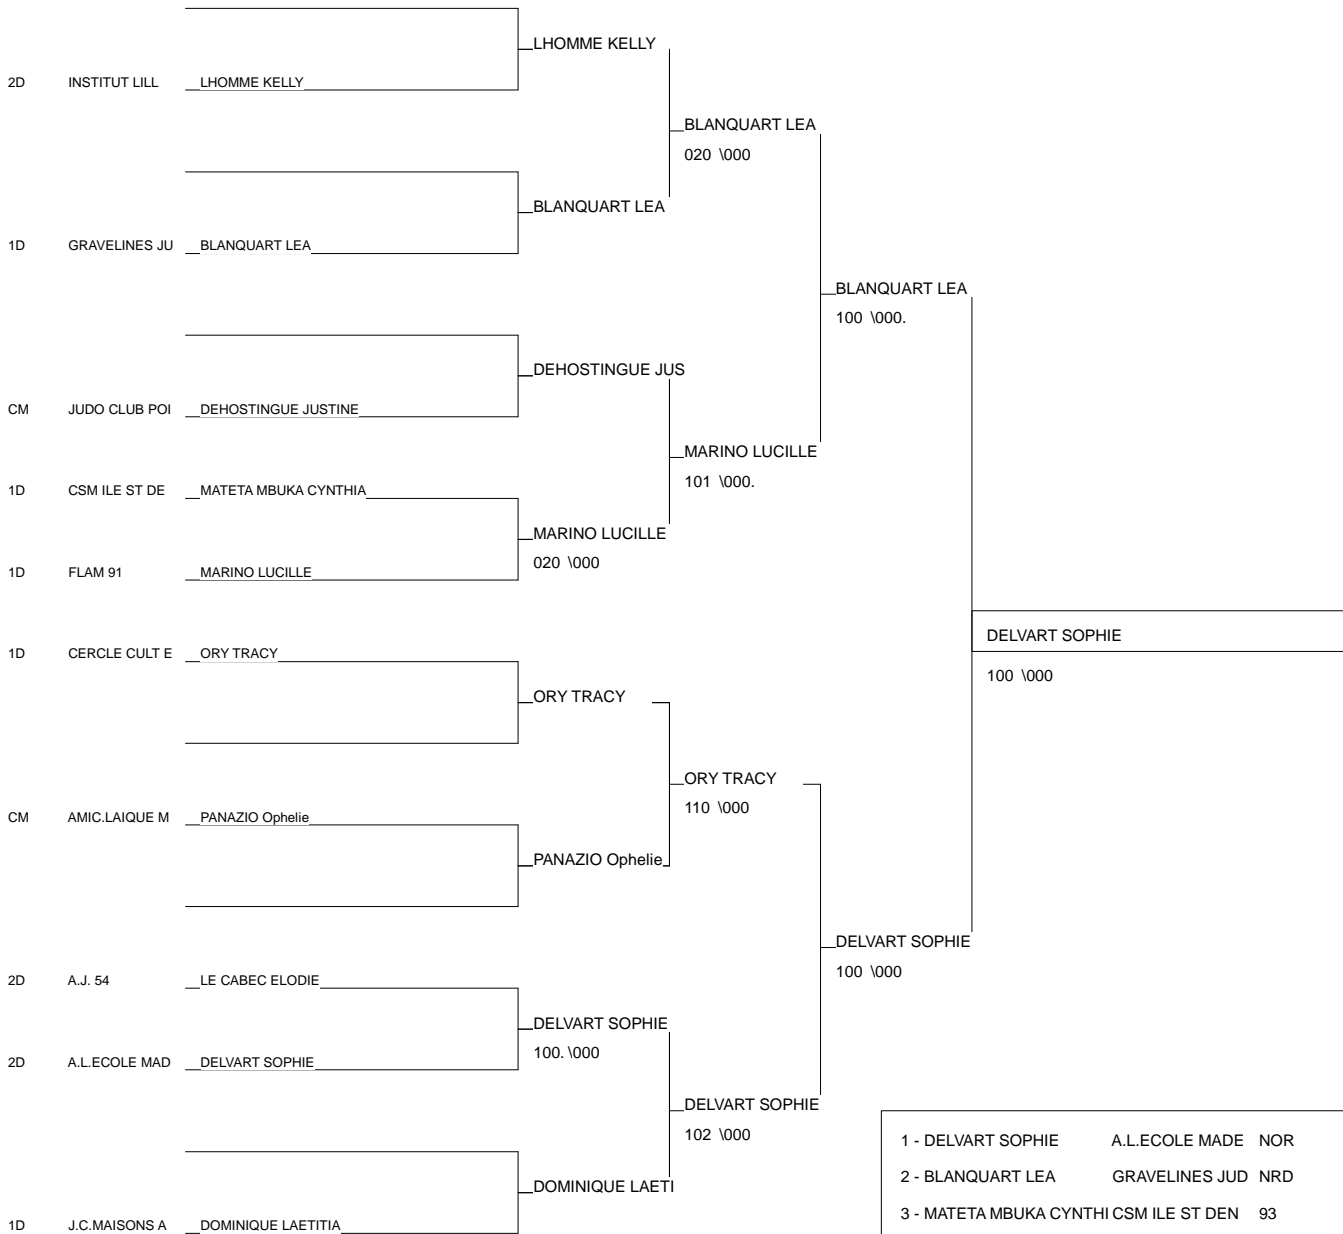

1/2 Finale Seniors

Forges-les-eaux 17/05/2014

Cat. -52

Nb. Judokas : 10