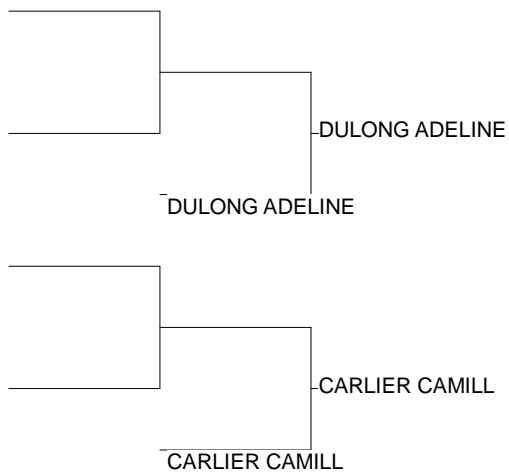

Ordre des combats: 1x2 - 3x4 - 1x3 - 2x4 - 1x4 - 2x3

Poule n°2

1D	59	NRD	CARLIER CAMILLE	US BONDUES			100	000	1/10	2
1D	61	NOR	LECANU ANNE LAU	JC ARGENTANAIS	000H			000	0/0	3
1D	76	NOR	PAPEQUE CHRISTE	276 judo	100	100			2/20	1

Ordre des combats: 1x2 - 2x3 - 1x3

1/2 Finale Seniors

Forges-les-eaux 17/05/2014

Cat. -78

Nb. Judokas : 4

1 - FLORENTIN JESSY	SGS JUDO	91	P1
2 - PAPEQUE CHRIS	276 judo	NOR	P2
3 - CARLIER CAMILL	US BONDUES	NRD	P2
3 - DULONG ADELIN	ESC JUDO	NOR	P1

1/2 Finale Seniors

Forges-les-eaux 17/05/2014

Cat. +78

Nb. Judokas : 5

Poule n°1

CM	92	92	CIVIS ALEXANDRA	AVG JUDOJUJITSU		000	1002	110	000	2/20	3
CM	91	91	CAROLY ROUDELIE	FLAM 91	100		100	100	100	4/40	1
1D	78	78	LE SEACH AMANDI	A.L.M.J	0001	0002		113	0001	1/10	4
1D	27	NOR	BARRE ANNA	JC PONT AUDEMER	000	000	000		000	0/0	5
1D	14	NOR	DEZIER CAMILLE	JUDO CLUB D IFS	100	000	100	100		3/30	2

Ordre des combats: 4x5 - 1x2 - 3x4 - 1x5 - 2x3 - 1x4 - 3x5 - 2x4 - 1x3 - 2x5