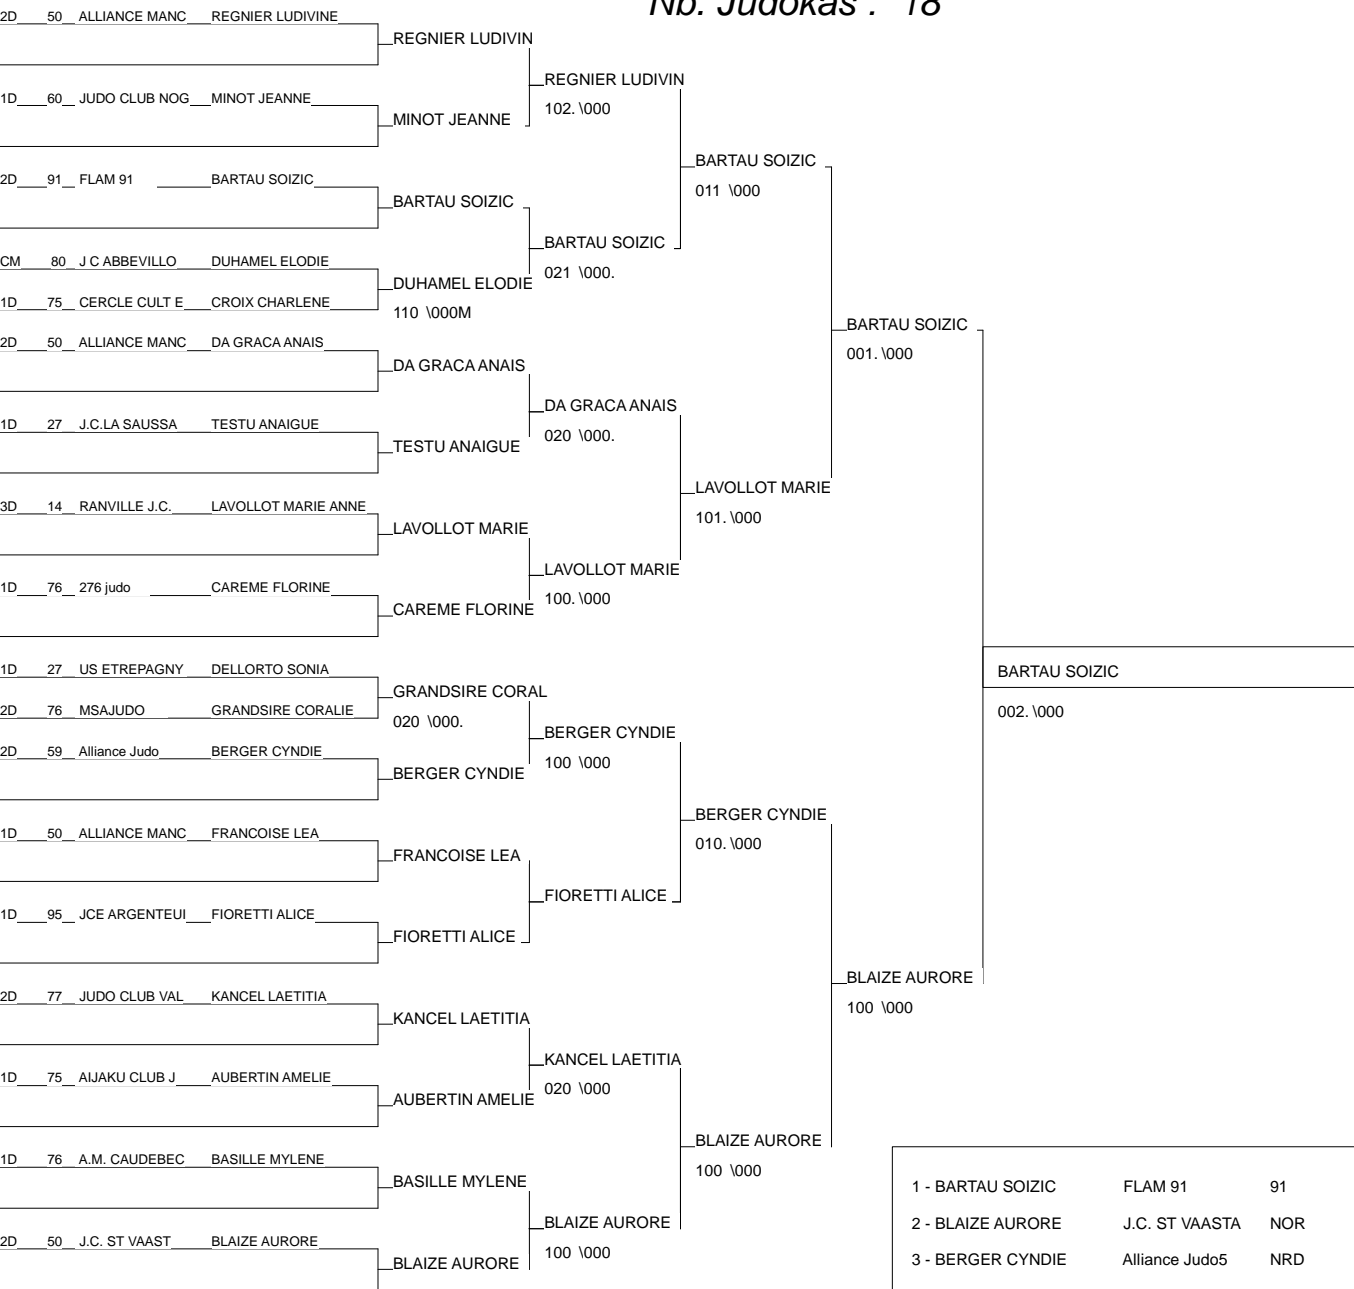

1/2 Finale Seniors

Forges-les-eaux 17/05/2014

Cat. -63

Nb. Judokas : 18