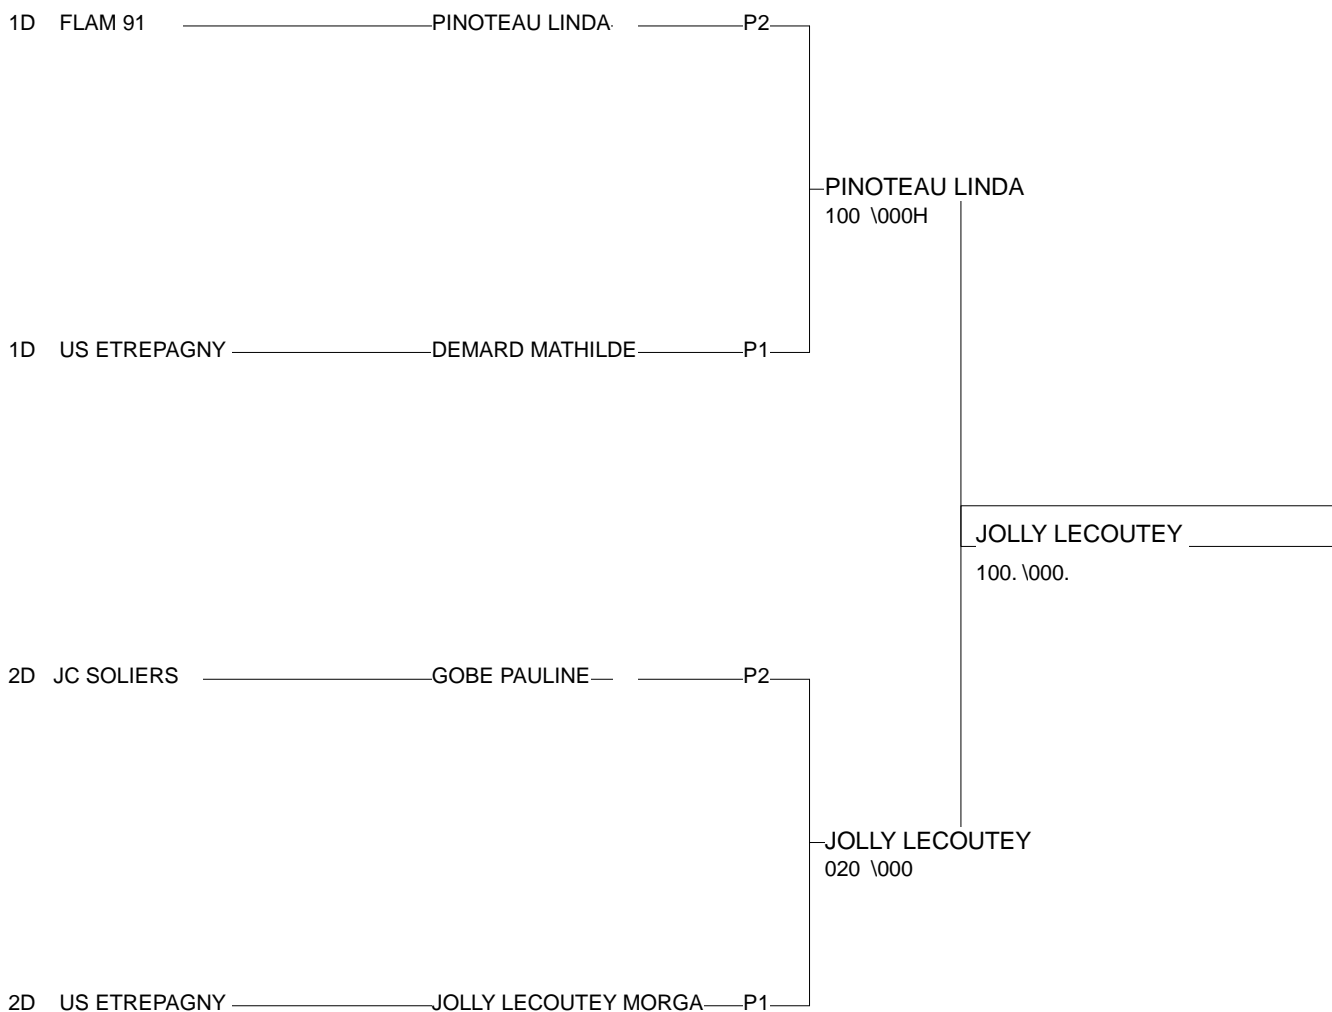

1/2 Finale Seniors

Forges-les-eaux 17/05/2014

Cat. -48

Nb. Judokas : 4

1 - JOLLY LECOUTEY	US ETREPAGNOR	P1
2 - PINOTEAU LINDA	FLAM 91 NOR	P2
3 - DEMARD MATHIL	US ETREPAGNOR	P1
3 - GOBE PAULINE	JC SOLIERS NOR	P2