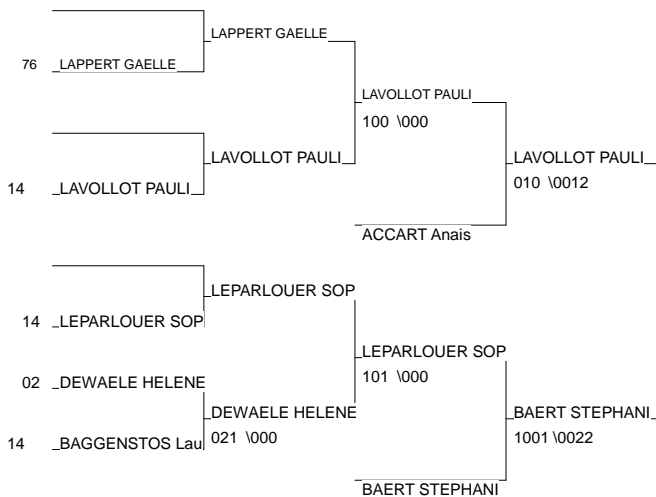

1/2 Finale Seniors

Forges-les-eaux 17/05/2014

Cat. -70

Nb. Judokas : 9

1 - DUREAU VANESSA	JC GD ROUEN	NOR	OU
2 - CUVELIER AMANDINE	CERCLE CULT ET 75		75
3 - LAVOLLOT PAULINE	RANVILLE J.C.	NOR	14
3 - BAERT STEPHANIE	ALLIANCE MANCH NOR		50
5 - ACCART Anais	JC GD ROUEN	NOR	76
5 - LEPARLOUER SOPHIE		NOR	14
7 - LAPPERT GAELE	JC GRAND ROUE NOR		76
7 - DEWAELE HELENE	J.C. D HOLNON	PIC	02

1/2 Finale Seniors

Forges-les-eaux 17/05/2014

Cat. -78

Nb. Judokas : 7

Poule n°1

	76	NOR	DELAMARE CINDY	JC PETIT QUEVIL		020	000	000	1/10	3
CM	27	NOR	HUBLET ALEXANDR	A.S. VAUDREUIL	000		000	000	0/0	4
1D	14	NOR	DULONG ADELINE	ESC JUDO	020	100		000	2/20	2
CM	91	91	FLORENTIN JESSY	SGS JUDO	111	100	111		3/30	1