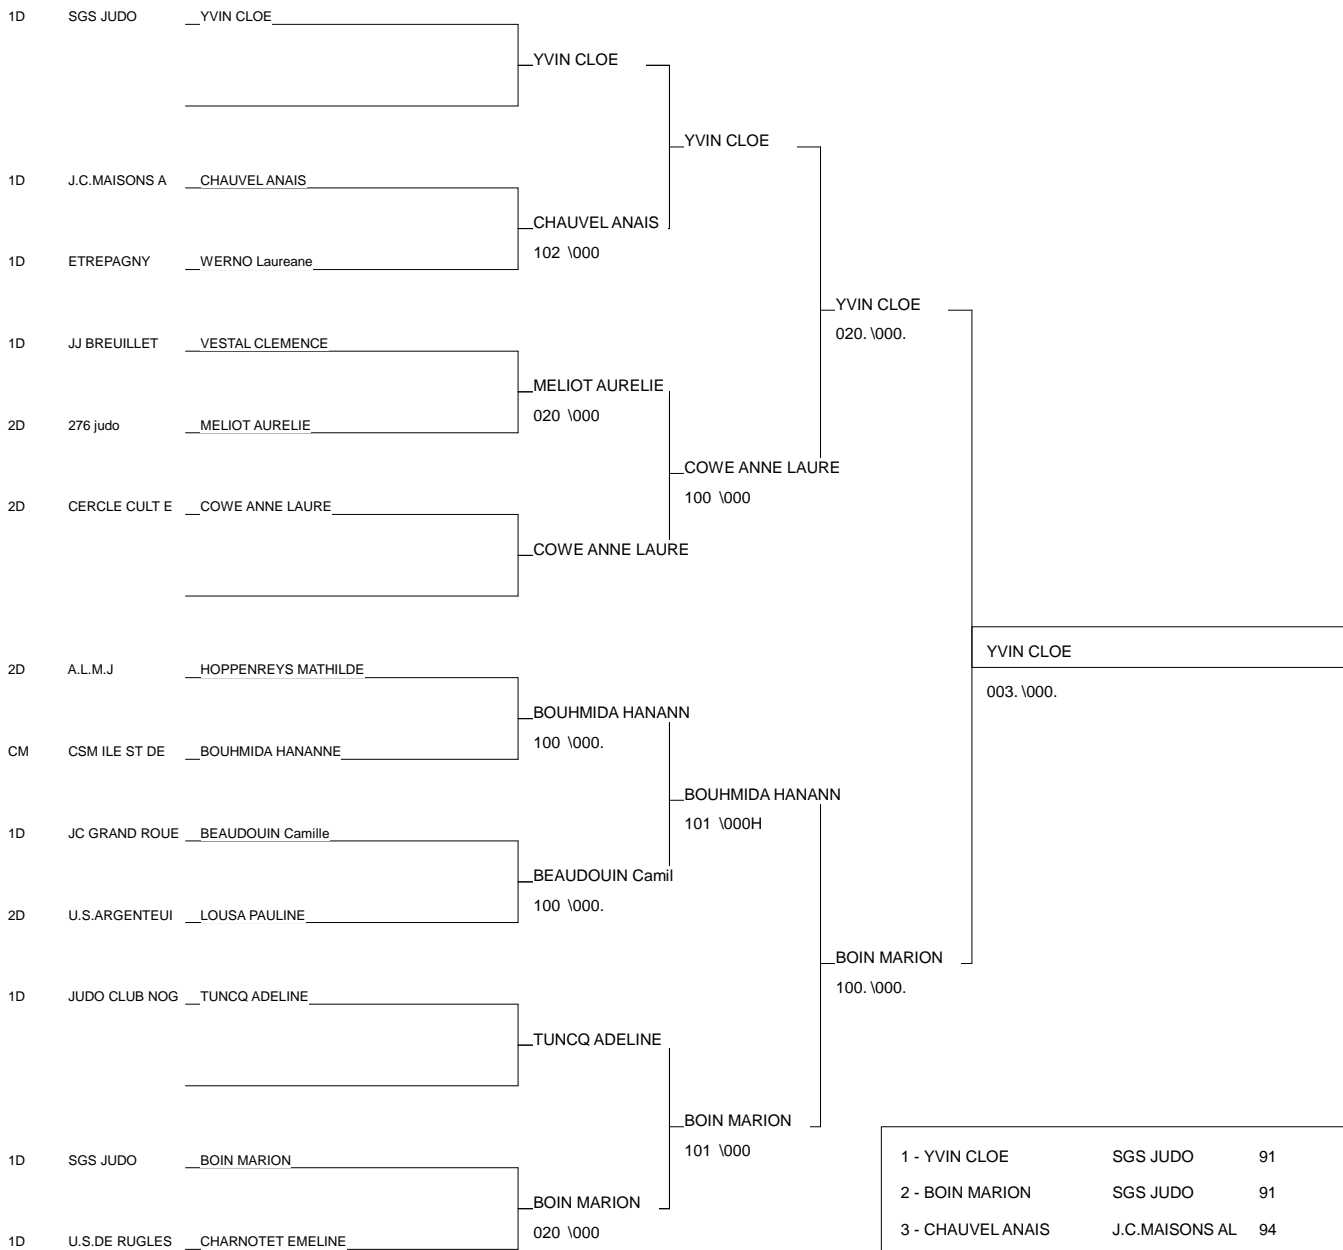

1/2 Finale Seniors

Forges-les-eaux 17/05/2014

Cat. -57

Nb. Judokas : 13

1 - YVIN CLOE	SGS JUDO	91	91
2 - BOIN MARION	SGS JUDO	91	91
3 - CHAUVEL ANAIS	J.C. MAISONS AL	94	94
3 - CHARNOTET EMELINE	U.S. DE RUGLES	NOR	27
5 - BOUHMIDA HANANNE	CSM ILE ST DEN	93	93
5 - COWE ANNE LAURE	CERCLE CULT ET	75	75
7 - MELIOT AURELIE	276 judo	NOR	76
7 - BEAUDOUIN Camille	JC GRAND ROUEN NOR		76