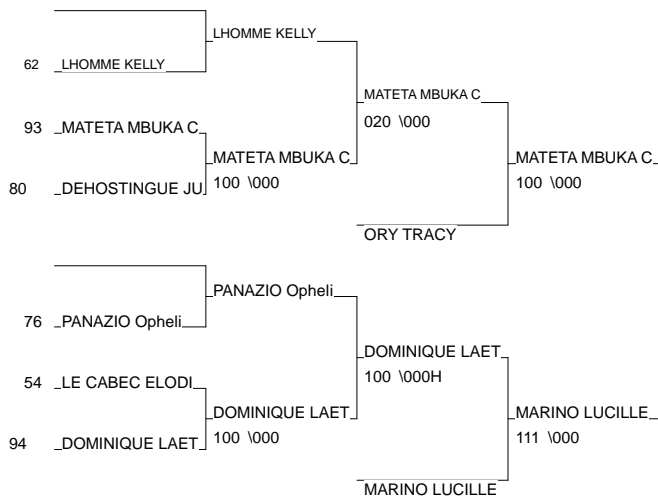

Ordre des combats: 1x2 - 2x3 - 1x3

Poule n°2

1D	91	91	PINOTEAU LINDA	FLAM 91		0001	102	1/10	2
2D	14	NOR	GOBE PAULINE	JUDO CLUB SOLIE	0002		100	2/10	1
1D	27	NOR	DHEDIN MARIE	JUDO VAL DE REU	0002	000		0/0	3

1/2 Finale Seniors

Forges-les-eaux 17/05/2014

Cat. -52

Nb. Judokas : 10

1 - DELVART SOPHIE	A.L.ECOLE MADE	NOR	27
2 - BLANQUART LEA	GRAVELINES JUD	NRD	59
3 - MATETA MBUKA CYNTHI	CSM ILE ST DEN	93	93
3 - MARINO LUCILLE	FLAM 91	91	91
5 - ORY TRACY	CERCLE CULT ET	75	75
5 - DOMINIQUE LAETTIA	J.C.MAISONS AL	94	94
7 - LHOMME KELLY	INSTITUT LILLE	NRD	62
7 - PANAZIO Ophelie	AMIC.LAIQUE MA	NOR	76

1/2 Finale Seniors

Forges-les-eaux 17/05/2014

Cat. -57

Nb. Judokas : 13

1 - YVIN CLOE	SGS JUDO	91	91
2 - BOIN MARION	SGS JUDO	91	91
3 - CHAUVEL ANAIS	J.C. MAISONS AL	94	94
3 - CHARNOTET EMELINE	U.S. DE RUGLES	NOR	27
5 - BOUHMIDA HANANNE	CSM ILE ST DEN	93	93
5 - COWE ANNE LAURE	CERCLE CULT ET	75	75
7 - MELIOT AURELIE	276 judo	NOR	76
7 - BEAUDOUIN Camille	JC GRAND ROUEN NOR		76