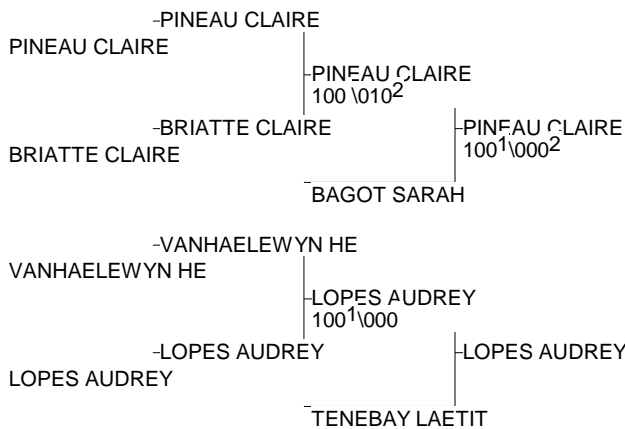

Ordre des combats: 1x2 - 2x3 - 1x3

Poule n° 2

| | | | | | | | | | |
|----|----|-----|-----------------|-----------------|------|------|------|------|---|
| 1D | 59 | NRD | LECLERCQ MARIE | LILLE U.C.JUDO | | 110 | 112 | 2/20 | 1 |
| 1D | 95 | 95 | BOUHBASS HANANE | JUDO CLUB PERSA | 0102 | | 1011 | 1/10 | 2 |
| 1D | 77 | 77 | LEROY MEGANE | JUDO CLUB LAGNY | 0002 | 0001 | | 0/0 | 3 |

Ordre des combats: 1x2 - 2x3 - 1x3

DEMI FINALE SENIOR

BEAUVAIS 17/05/2014

Cat. -48

Nb. Judokas : 4

- 1 - BOUHBASS HANANE / JUDO CLUB PER
- 2 - LECLERCQ MARIE / LILLE U.C. JUDO
- 3 - LACROIX ANGELIQUE / AILLY SUR SOM
- 3 - MOREIRA KATHLEEN / JC CREVECOEUR

DEMI FINALE SENIOR

BEAUVAIS 17/05/2014

Cat. -52

Nb. Judokas : 8

- 1 - HOLTZINGER LAUR J.C. MAISONS A
- 2 - BRUNAUD AUDREY JCE ARGENTEUI
- 3 - PINEAU CLAIRE JC DE SURESNE
- 3 - LOPES AUDREY JC LAIGNEVILL
- 5 - BAGOT SARAH JCE ARGENTEUI
- 5 - TENEBAY LAETIT JC LAIGNEVILL
- 7 - BRIATTE CLAIRE J.C. GUIARD
- 7 - VANHAELEWYN F NEUVILLE EN NRD

DEMI FINALE SENIOR

BEAUVAIS 17/05/2014

Cat. -57

Nb. Judokas : 10

| | | | |
|----------------------|-------------------|-----|----|
| 1 - GASTALDO CYNTHIA | JC MOISSY CRAM | 77 | 77 |
| 2 - SAJOT DOROTHEE | JUDO OISE PIC | PIC | 60 |
| 3 - GREBONVAL LAURE | LE WALLABY | PIC | 80 |
| 3 - TSURUOKA SAYAKA | JUDO OISE PIC | PIC | 60 |
| 5 - RODOMOND SOPHIA | JUDO CLUB PERS 95 | | 95 |
| 5 - HAVY MARIE | RSC CHAMPIGNY | 94 | 94 |
| 7 - BECCAN PAULINE | JC DU TARDENOI | PIC | 02 |
| 7 - LECOMTE SOPHIE | DOJO NEULLYSI | PIC | 60 |