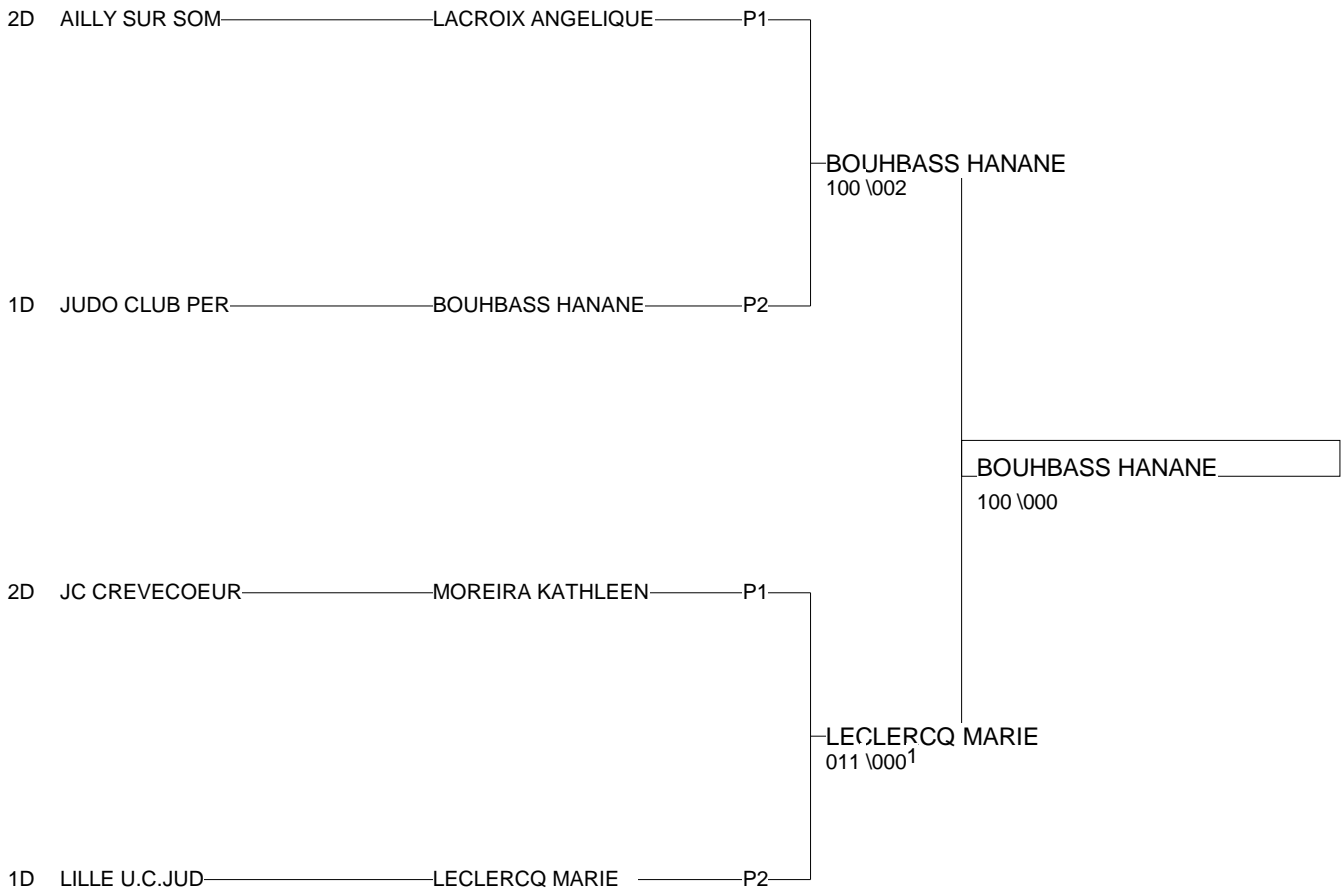

Ordre des combats: 1x2 - 2x3 - 1x3

Poule n° 2

| | | | | | | | | | |
|----|----|-----|-----------------|-----------------|------|------|------|------|---|
| 1D | 59 | NRD | LECLERCQ MARIE | LILLE U.C.JUDO | | 110 | 112 | 2/20 | 1 |
| 1D | 95 | 95 | BOUHBASS HANANE | JUDO CLUB PERSA | 0102 | | 1011 | 1/10 | 2 |
| 1D | 77 | 77 | LEROY MEGANE | JUDO CLUB LAGNY | 0002 | 0001 | | 0/0 | 3 |

Ordre des combats: 1x2 - 2x3 - 1x3

DEMI FINALE SENIOR

BEAUVAIS 17/05/2014

Cat. -48

Nb. Judokas : 4

- 1 - BOUHBASS HANANE / JUDO CLUB PER
- 2 - LECLERCQ MARIE / LILLE U.C. JUDO
- 3 - LACROIX ANGELIQUE / AILLY SUR SOM
- 3 - MOREIRA KATHLEEN / JC CREVECOEUR

DEMI FINALE SENIOR

BEAUVAIS 17/05/2014

Cat. -52

Nb. Judokas : 8

- 1 - HOLTZINGER LAUR J.C. MAISONS A
- 2 - BRUNAUD AUDREY JCE ARGENTEUI
- 3 - PINEAU CLAIRE JC DE SURESNE
- 3 - LOPES AUDREY JC LAIGNEVILL
- 5 - BAGOT SARAH JCE ARGENTEUI
- 5 - TENEBAY LAETIT JC LAIGNEVILL
- 7 - BRIATTE CLAIRE J.C. GUIARD
- 7 - VANHAELEWYN F NEUVILLE EN NRD