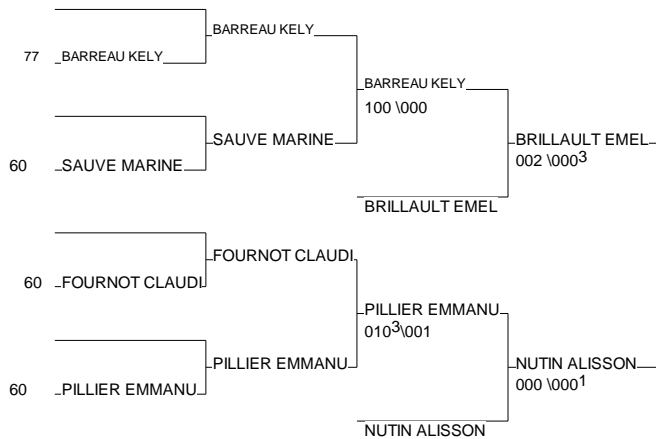

DEMI FINALE SENIOR

BEAUVAIS 17/05/2014

Cat. -63

Nb. Judokas : 9

| | | | |
|------------------------|----------------|-----|----|
| 1 - ABDELMOUMENI ELLA | JCE ARGENTEUIL | 95 | 95 |
| 2 - DUMONT DELPHINE | JKC BOULOGNE | NRD | 62 |
| 3 - BRILLAULT EMELINE | AJA PARIS XX | 75 | 75 |
| 3 - NUTIN ALISSON | DC WASQUEHAL | NRD | 59 |
| 5 - BARREAU KELY | JC PONTAULT | 77 | 77 |
| 5 - PILLIER EMMANUELLE | JC ST JUSTOIS | PIC | 60 |
| 7 - SAUVE MARINE | ECOLE JUDO BEA | PIC | 60 |
| 7 - FOURNOT CLAUDIA | ETOILE DE MILL | PIC | 60 |

DEMI FINALE SENIOR

BEAUVAIS 17/05/2014

Cat. -70

Nb. Judokas : 7

Poule n° 1

| | | | | | | | | | | |
|----|----|-----|-----------------|-----------------|-----|-----|-----|-----|------|---|
| 1D | 60 | PIC | BRISSON SYLVANI | JUDO OISE PIC | | 020 | 100 | 000 | 2/20 | 2 |
| CM | 95 | 95 | FOUQUET LISA | VOI Judo | 000 | | 000 | 000 | 0/0 | 4 |
| CM | 60 | PIC | DUFRESNE ELODIE | J C DE BORNEL | 000 | 021 | | 000 | 1/10 | 3 |
| 2D | 93 | 93 | EJIOFOR AUGUSTI | BLANC MESNIL SP | 010 | 100 | 100 | | 3/27 | 1 |