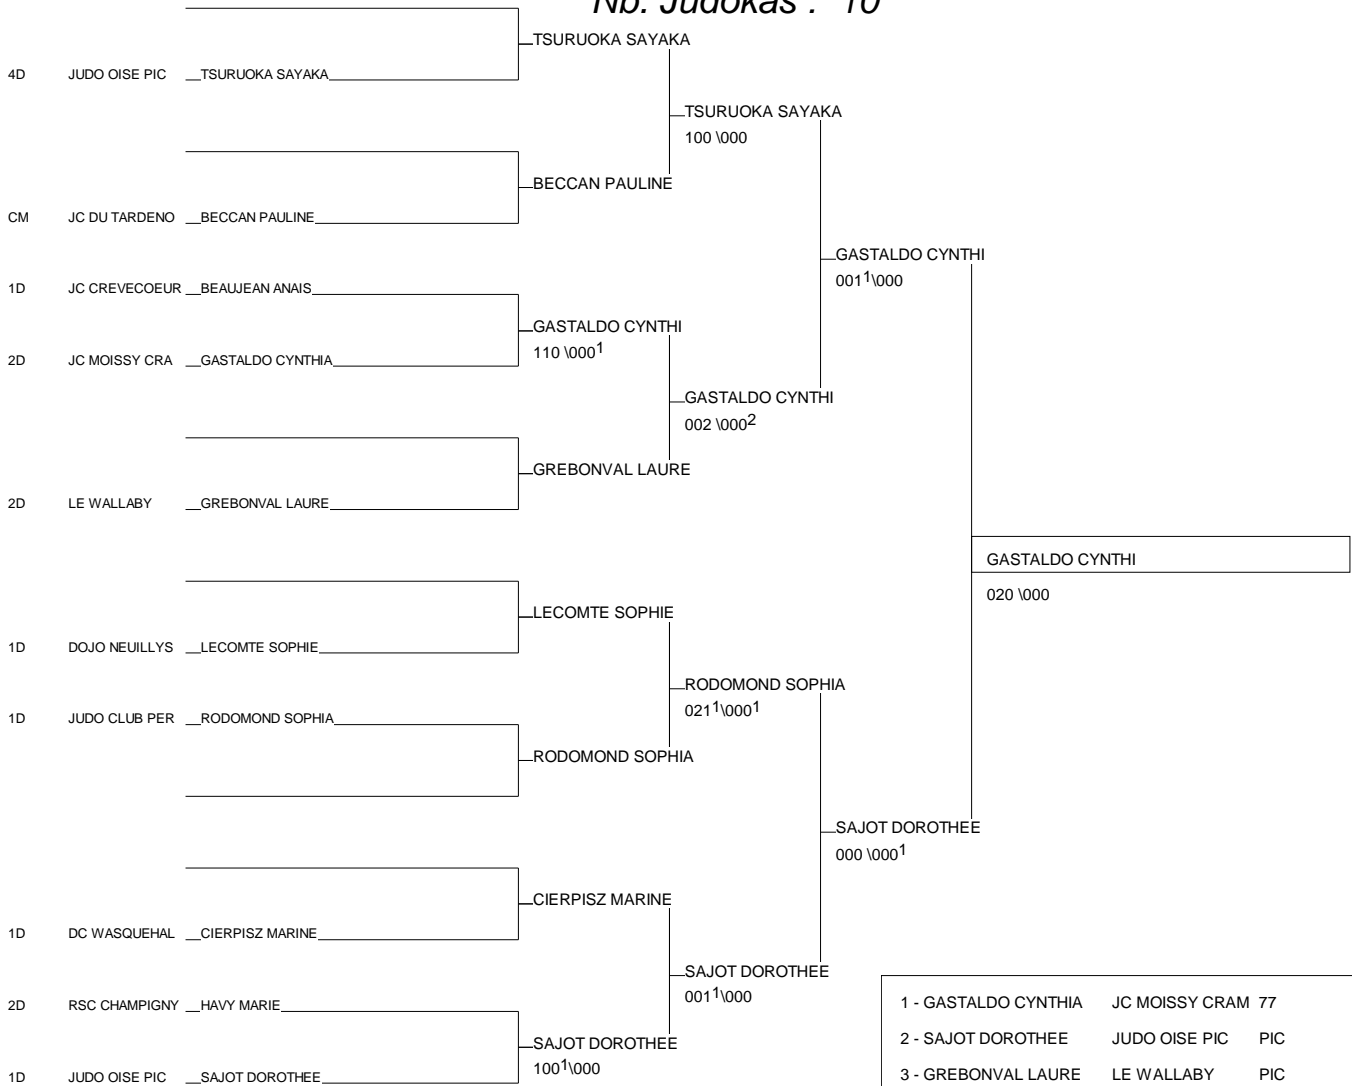

DEMI FINALE SENIOR

BEAUVAIS 17/05/2014

Cat. -57

Nb. Judokas : 10