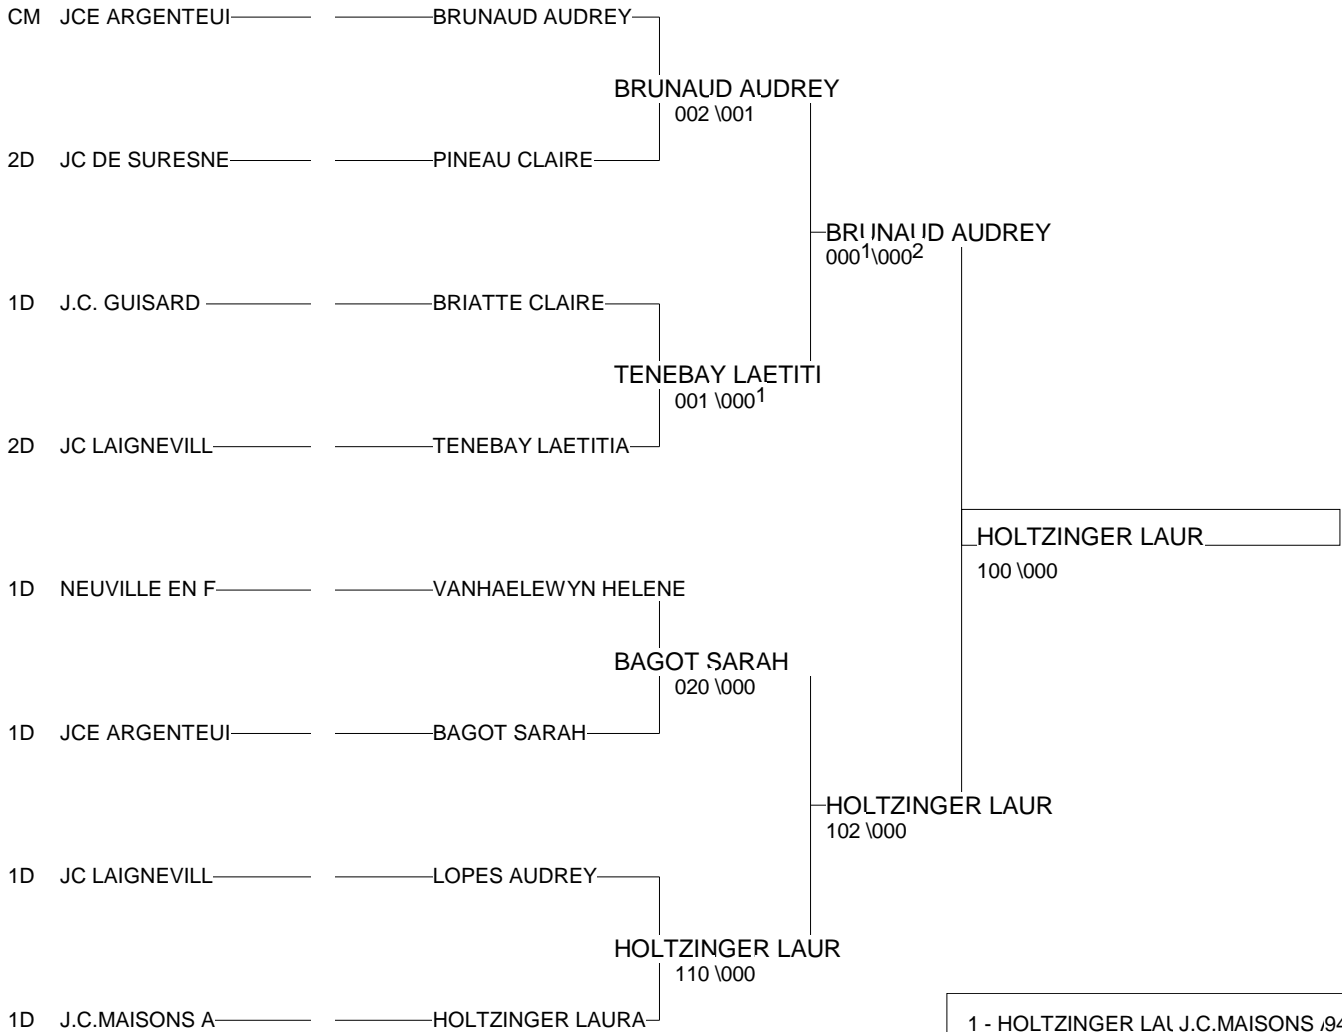

DEMI FINALE SENIOR

BEAUVAIS 17/05/2014

Cat. -52

Nb. Judokas : 8

- 1 - HOLTZINGER LAUR J.C. MAISONS A
- 2 - BRUNAUD AUDREY JCE ARGENTEUI
- 3 - PINEAU CLAIRE JC DE SURESNE
- 3 - LOPES AUDREY JC LAIGNEVILL
- 5 - BAGOT SARAH JCE ARGENTEUI
- 5 - TENEBAY LAETIT JC LAIGNEVILL
- 7 - BRIATTE CLAIRE J.C. GUIARD
- 7 - VANHAELEWYN F NEUVILLE EN NRD