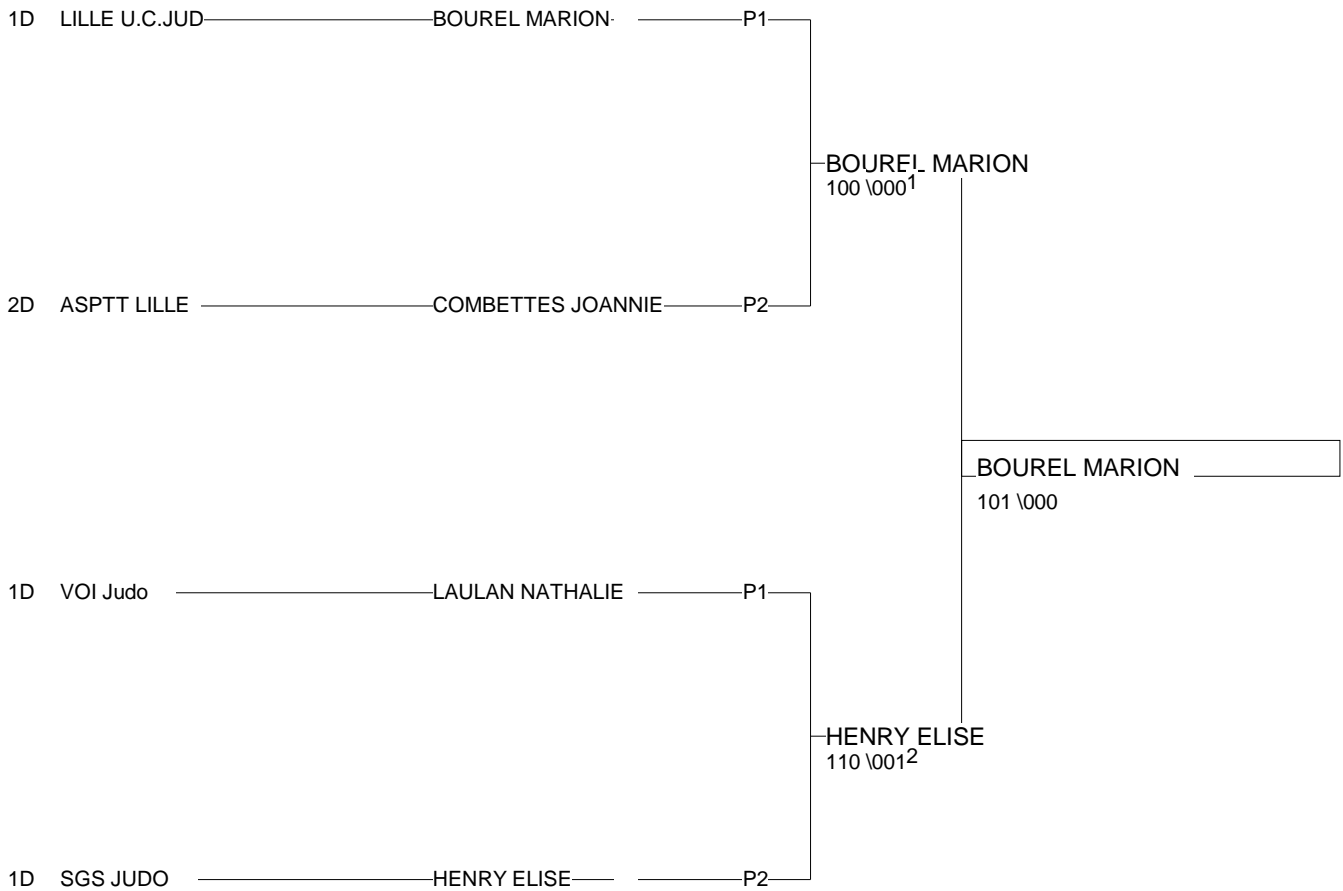

Ordre des combats: 1x2 - 2x3 - 1x3

Poule n° 2

| | | | | | | | | | |
|----|----|-----|-----------------|-----------------|-----|------|------|------|---|
| CM | 60 | PIC | COZETTE ELODIE | ETOILE DE MILLY | | 000 | 000 | 0/0 | 3 |
| 2D | 59 | NRD | COMBETTES JOANN | ASPTT LILLE | 020 | | 0003 | 1/10 | 2 |
| 1D | 91 | 91 | HENRY ELISE | SGS JUDO | 100 | 0013 | | 2/15 | 1 |

Ordre des combats: 1x2 - 2x3 - 1x3

DEMI FINALE SENIOR

BEAUVAIS 17/05/2014

Cat. -78

Nb. Judokas : 4

- | | | |
|--------------------|----------------|-----|
| 1 - BOUREL MARION | LILLE U.C.JUDO | 90 |
| 2 - HENRY ELISE | SGS JUDO | 91 |
| 3 - COMBETTES JOA | ASPTT LILLE | NRD |
| 3 - LAULAN NATHALI | VOI Judo | 95 |