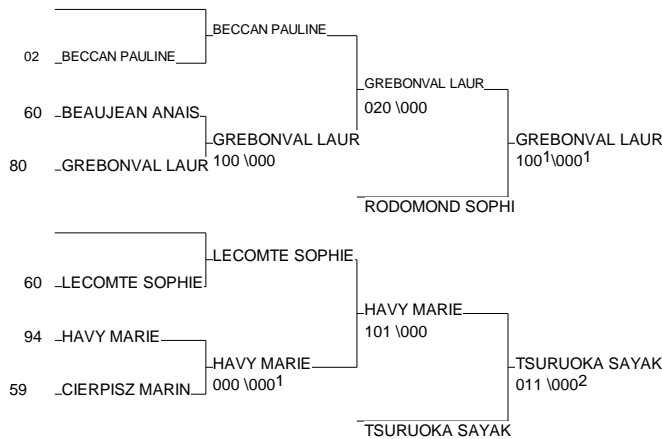

DEMI FINALE SENIOR

BEAUVAIS 17/05/2014

Cat. -52

Nb. Judokas : 8

- 1 - HOLTZINGER LAUR J.C. MAISONS A
- 2 - BRUNAUD AUDREY JCE ARGENTEUI
- 3 - PINEAU CLAIRE JC DE SURESNE
- 3 - LOPES AUDREY JC LAIGNEVILL
- 5 - BAGOT SARAH JCE ARGENTEUI
- 5 - TENEBAY LAETIT JC LAIGNEVILL
- 7 - BRIATTE CLAIRE J.C. GUIARD
- 7 - VANHAELEWYN F NEUVILLE EN NRD

DEMI FINALE SENIOR

BEAUVAIS 17/05/2014

Cat. -57

Nb. Judokas : 10

| | | | |
|----------------------|-------------------|-----|----|
| 1 - GASTALDO CYNTHIA | JC MOISSY CRAM | 77 | 77 |
| 2 - SAJOT DOROTHEE | JUDO OISE PIC | PIC | 60 |
| 3 - GREBONVAL LAURE | LE WALLABY | PIC | 80 |
| 3 - TSURUOKA SAYAKA | JUDO OISE PIC | PIC | 60 |
| 5 - RODOMOND SOPHIA | JUDO CLUB PERS 95 | | 95 |
| 5 - HAVY MARIE | RSC CHAMPIGNY | 94 | 94 |
| 7 - BECCAN PAULINE | JC DU TARDENOI | PIC | 02 |
| 7 - LECOMTE SOPHIE | DOJO NEULLYSI | PIC | 60 |

DEMI FINALE SENIOR

BEAUVAIS 17/05/2014

Cat. -63

Nb. Judokas : 9

| | | | |
|------------------------|----------------|-----|----|
| 1 - ABDELMOUMENI ELLA | JCE ARGENTEUIL | 95 | 95 |
| 2 - DUMONT DELPHINE | JKC BOULOGNE | NRD | 62 |
| 3 - BRILLAULT EMELINE | AJA PARIS XX | 75 | 75 |
| 3 - NUTIN ALISSON | DC WASQUEHAL | NRD | 59 |
| 5 - BARREAU KELY | JC PONTAULT | 77 | 77 |
| 5 - PILLIER EMMANUELLE | JC ST JUSTOIS | PIC | 60 |
| 7 - SAUVE MARINE | ECOLE JUDO BEA | PIC | 60 |
| 7 - FOURNOT CLAUDIA | ETOILE DE MILL | PIC | 60 |