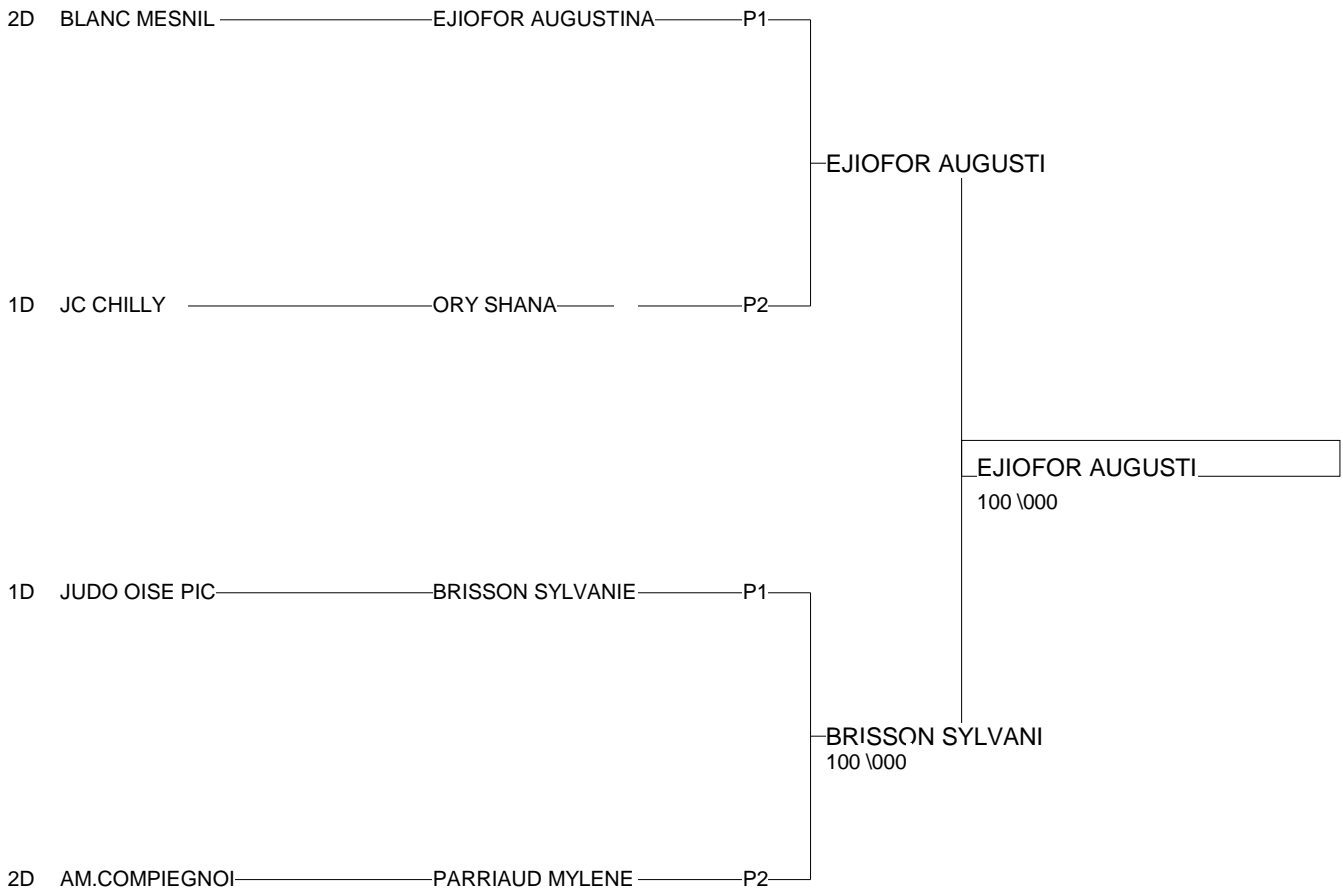

Ordre des combats: 1x2 - 3x4 - 1x3 - 2x4 - 1x4 - 2x3

Poule n° 2

| | | | | | | | | | | |
|----|----|-----|-----------------|----------------|-----|-----|-----|------|------|---|
| 1D | 91 | 91 | ORY SHANA | JC CHILLY | | | 110 | 000F | 1/10 | 2 |
| 1D | 78 | 78 | ROLAND DELPHINE | GANT D OR | 000 | | | 0001 | 0/0 | 3 |
| 2D | 60 | PIC | PARRIAUD MYLENE | AM.COMPIEGNOIS | 000 | 100 | | | 1/10 | 1 |

Ordre des combats: 1x2 - 2x3 - 1x3

DEMI FINALE SENIOR

BEAUVAIS 17/05/2014

Cat. -70

Nb. Judokas : 4

- 1 - EJIOFOR AUGUSTI BLANC MESNI93
- 2 - BRISSON SYLVANI JUDO OISE PIC
- 3 - ORY SHANA JC CHILLY 91
- 3 - PARRIAUD MYLENE AM.COMPIEGNOI