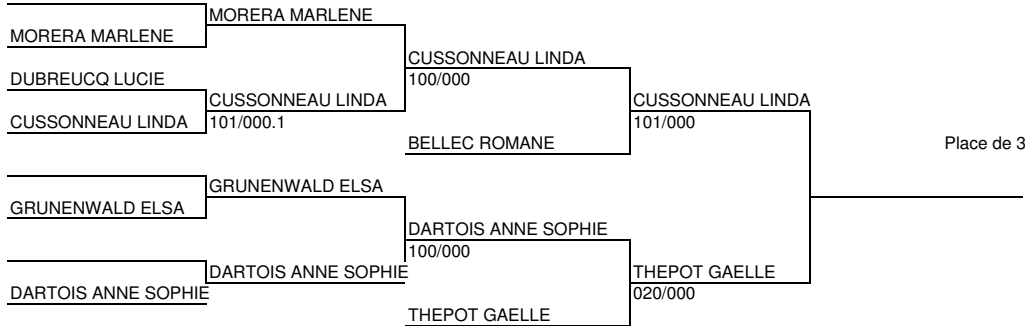

Fin des combats 15h 19

RESPONSABLE DE TABLE:

Quota:

-78Kg

REPECHAGES

CLASSEMENT		
1:	QUINTIN AURORE	35 PASSIONJUDO35 BRE
2:	LECRUBIER JUSTINE	35 CPB RENNES JUDO BRE
3:	CUSSONNEAU LINDA	44 JUDO CLUB BOUGUENNAIS PDL
3:	THEPOT GAELLE	29 SEISHINKAN BRE
5:	BELLECC ROMANE	29 KUMO BRE
5:	DARTOIS ANNE SOPHIE	22 A.L.ST BRIEUC J BRE
7:	MORERA MARLENE	29 D CORNOUAILLE BRE
7:	GRUNENWALD ELSA	44 JUDO CLUB DE VALLET PDL