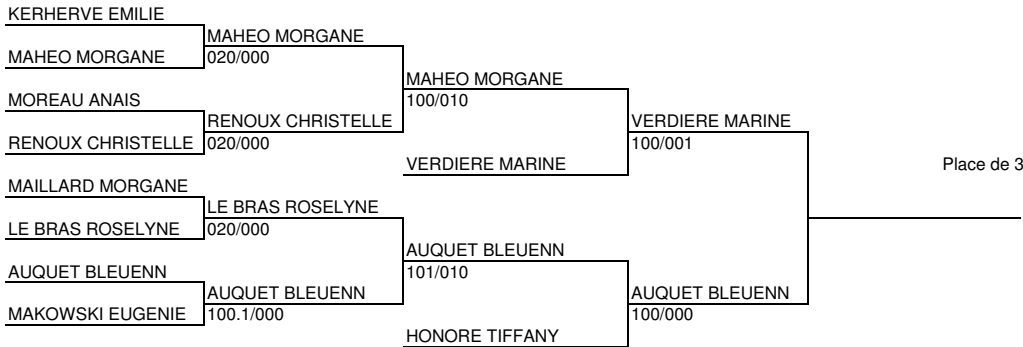

Fin des combats 15h 14

RESPONSABLE DE TABLE:

Quota:

-70Kg

REPECHAGES

CLASSEMENT			
1:	LALANDE CHLOE	49 UNION CHOLET JUDO 49	PDL
2:	DA COSTA JULIE	44 JC NAZAIRIEN	PDL
3:	VERDIERE MARINE	49 UNION CHOLET JUDO 49	PDL
3:	AUQUET BLEUENN	56 JUDO BROCELIANDE	BRE
5:	MAHEO MORGANE	56 A.J.MORBIHAN	BRE
5:	HONORE TIFFANY	85 JUDO CLUB COMMEQUIERS	PDL
7:	RENOUX CHRISTELLE	35 CPB RENNES JUDO	BRE
7:	LE BRAS ROSELYNE	22 A.L.ST BRIEUC J	BRE