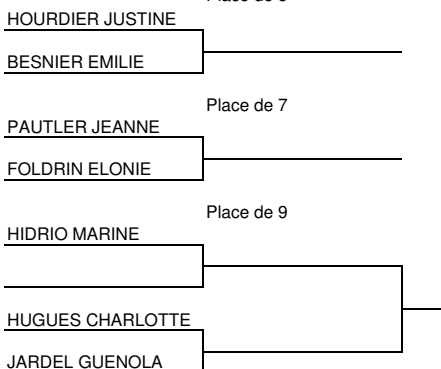

Fin des combats 12h 48

RESPONSABLE DE TABLE:

Quota:

-52Kg

REPECHAGES

CLASSEMENT		
1:	MAIGNAN CAMILLE	35 PASSIONJUDO35 BRE
2:	BENABDELOUAHED SONIA	35 CPB RENNES JUDO BRE
3:	BERDER JULIE	29 SEI BU KAN BRE
3:	CELLIER ALYSSA	14 U.S.MUNI.VIRE NOR
5:	HOURLIER JUSTINE	44 DOJO NANTAIS PDL
5:	BESNIER EMILIE	14 USM BLAINVILLAISE NOR
7:	PAUTLER JEANNE	56 JUDO CLUB 56 BRE
7:	FOLDRIN ELONIE	56 LORIENT-ARMORIC BRE