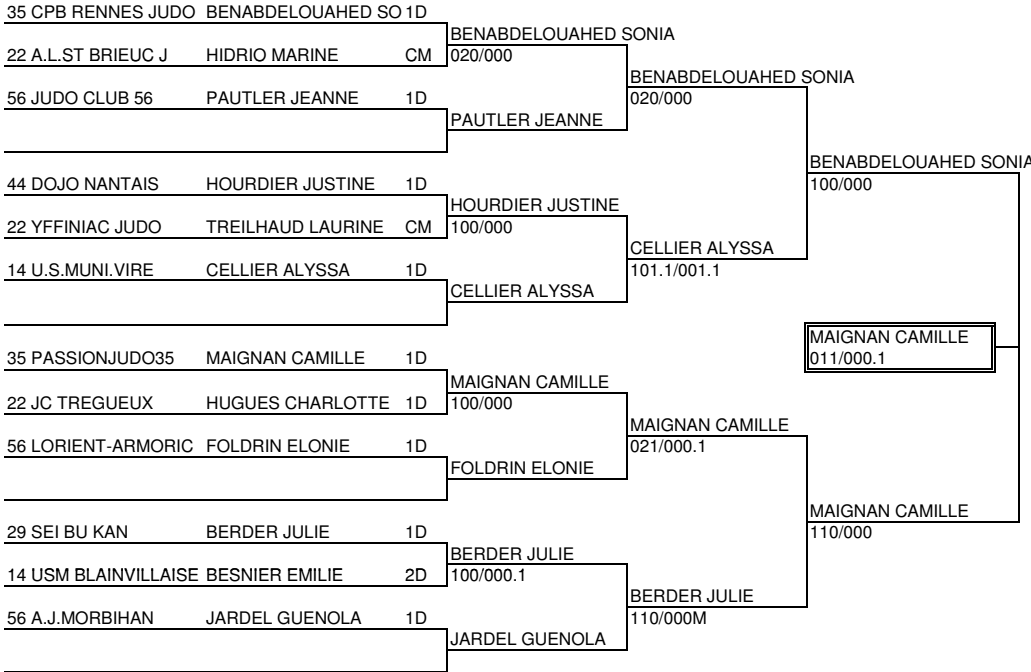

COMMISSION SPORTIVE de BRETAGNE

Nature de la compétition: 1/2 FINALE BRETAGNE du CHAMPIONNAT de FRANCE SENIORS FEMININS

Lieu: RENNES Date: 17/05/14

Nombre de départements: 6

Nombre de combattants: 12

Début des combats 11h 05

Fin des combats 12h 48

RESPONSABLE DE TABLE:

Quota:

-52Kg

REPECHAGES

CLASSEMENT		
1:	MAIGNAN CAMILLE	35 PASSIONJUDO35 BRE
2:	BENABDELOUAHED SONIA	35 CPB RENNES JUDO BRE
3:	BERDER JULIE	29 SEI BU KAN BRE
3:	CELLIER ALYSSA	14 U.S.MUNI.VIRE NOR
5:	HOURLIER JUSTINE	44 DOJO NANTAIS PDL
5:	BESNIER EMILIE	14 USM BLAINVILLAISE NOR
7:	PAUTLER JEANNE	56 JUDO CLUB 56 BRE
7:	FOLDRIN ELONIE	56 LORIENT-ARMORIC BRE