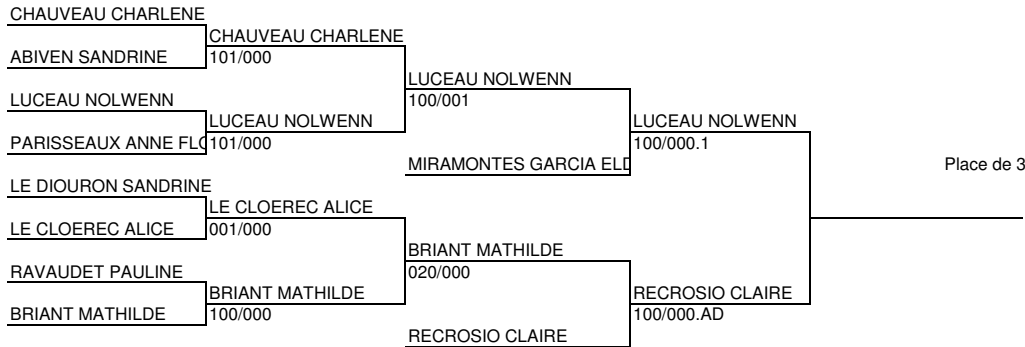

Fin des combats 12h 49

RESPONSABLE DE TABLE:

Quota:

-57Kg

REPECHAGES

Place de 5

Place de 7

Place de 9