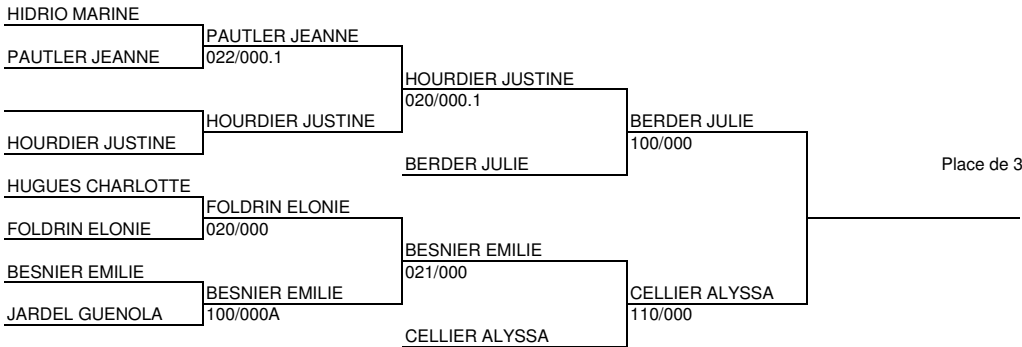

COMMISSION SPORTIVE de BRETAGNE

Nature de la compétition: 1/2 FINALE BRETAGNE du CHAMPIONNAT de FRANCE SENIORS FEMININS

Lieu: RENNES Date: 17/05/14

Nombre de départements: 6

Nombre de combattants: 12

Début des combats 11h 05

Fin des combats 12h 48

RESPONSABLE DE TABLE:

Quota:

-52Kg

REPECHAGES

CLASSEMENT		
1:	MAIGNAN CAMILLE	35 PASSIONJUDO35 BRE
2:	BENABDELOUAHED SONIA	35 CPB RENNES JUDO BRE
3:	BERDER JULIE	29 SEI BU KAN BRE
3:	CELLIER ALYSSA	14 U.S.MUNI.VIRE NOR
5:	HOURLIER JUSTINE	44 DOJO NANTAIS PDL
5:	BESNIER EMILIE	14 USM BLAINVILLAISE NOR
7:	PAUTLER JEANNE	56 JUDO CLUB 56 BRE
7:	FOLDRIN ELONIE	56 LORIENT-ARMORIC BRE

COMMISSION SPORTIVE de BRETAGNE

Nature de la compétition: 1/2 FINALE BRETAGNE du CHAMPIONNAT de FRANCE SENIORS FEMININS

Lieu: RENNES Date: 17/05/14

Nombre de départements: 8

Nombre de combattants: 16

Début des combats 10h 51