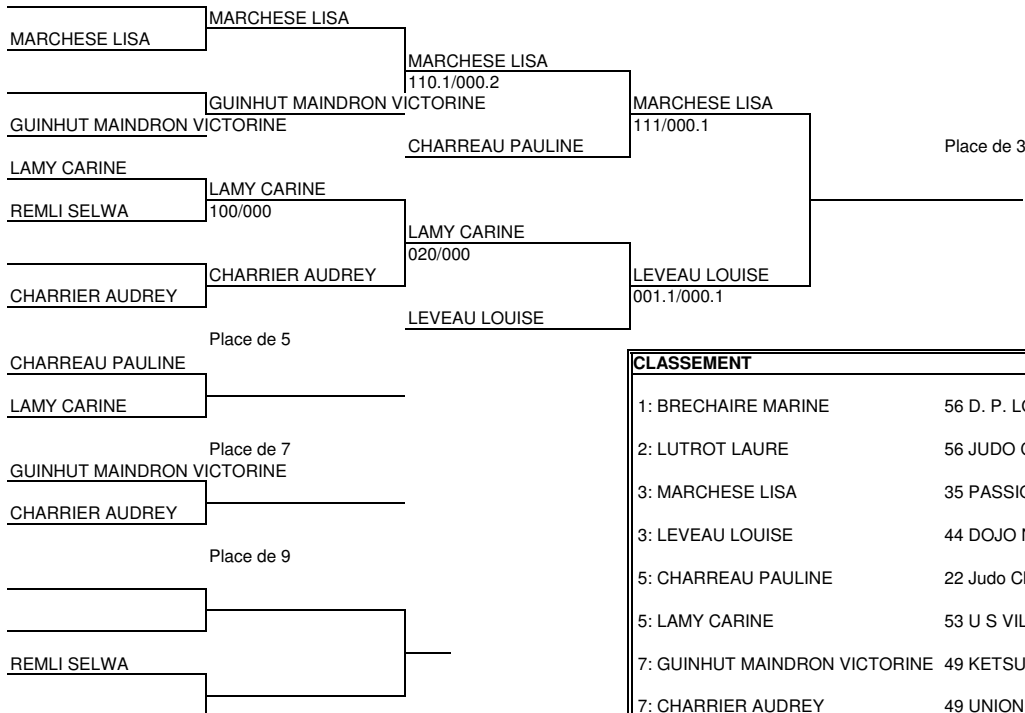

Fin des combats 14h 36

RESPONSABLE DE TABLE:

Quota:

-63Kg

REPECHAGES

CLASSEMENT		
1: BRECHAIRE MARINE	56 D. P. LORIENT	BRE
2: LUTROT LAURE	56 JUDO CLUB 56	BRE
3: MARCHESE LISA	35 PASSIONJUDO35	BRE
3: LEVEAU LOUISE	44 DOJO NANTAIS	PDL
5: CHARREAU PAULINE	22 Judo Club 22	BRE
5: LAMY CARINE	53 U S VILLAINES JUHEL	PDL
7: GUINHUT MAINDRON VICTORINE	49 KETSUGO ANGERS	PDL
7: CHARRIER AUDREY	49 UNION CHOLET JUDO 49	PDL