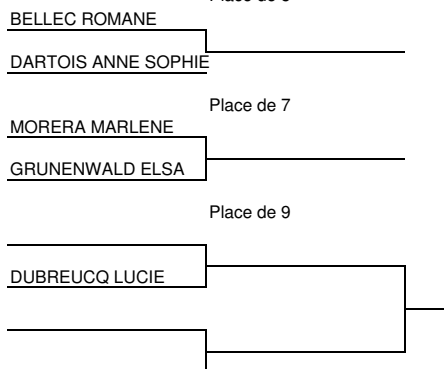

Fin des combats 15h 19

RESPONSABLE DE TABLE:

Quota:

-78Kg

REPECHAGES

CLASSEMENT		
1:	QUINTIN AURORE	35 PASSIONJUDO35 BRE
2:	LECRUBIER JUSTINE	35 CPB RENNES JUDO BRE
3:	CUSSONNEAU LINDA	44 JUDO CLUB BOUGUENNAIS PDL
3:	THEPOT GAELLE	29 SEISHINKAN BRE
5:	BELLECC ROMANE	29 KUMO BRE
5:	DARTOIS ANNE SOPHIE	22 A.L.ST BRIEUC J BRE
7:	MORERA MARLENE	29 D CORNOUAILLE BRE
7:	GRUNENWALD ELSA	44 JUDO CLUB DE VALLET PDL