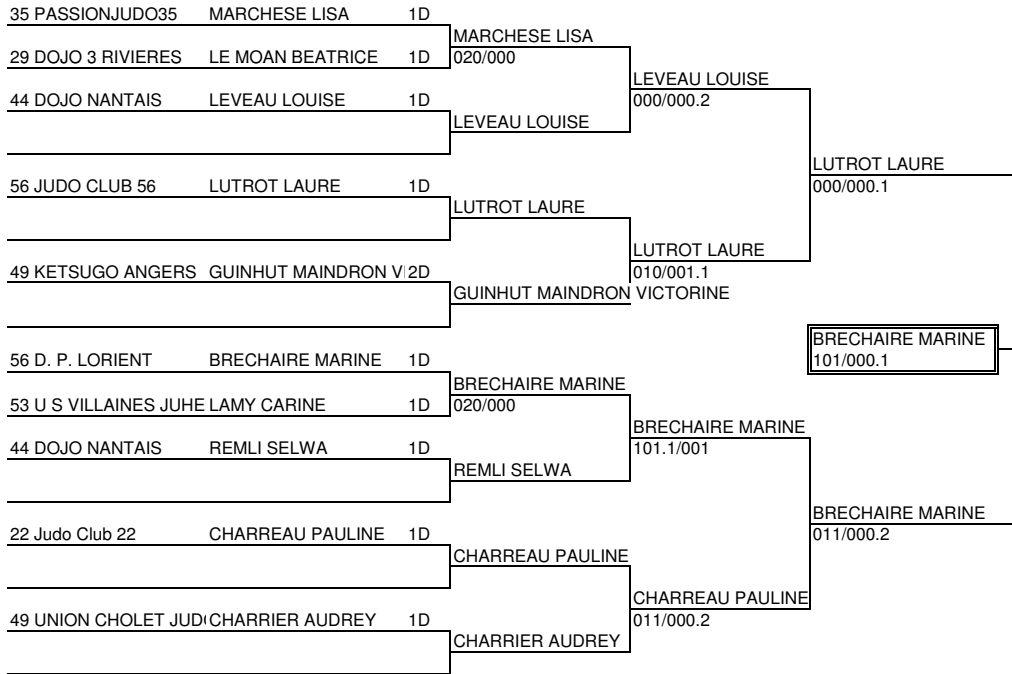

CLASSEMENT

1: PANNETIER ANAEL	35 LaBouëxièreJUDO	BRE
2: DUTERTRE ELISE	34 JITA KYOEI JUDO 34	LR
3: LUCEAU NOLWENN	29 DOJO DES ABERS	BRE
3: RECROSIO CLAIRE	44 DOJO NANTAIS	PDL
5: MIRAMONTES GARCIA ELDA	29 DOJO BRESTOIS	BRE
5: BRIANT MATHILDE	29 DOJO ST PHILIBERT TREGUNC	BRE
7: CHAUVEAU CHARLENE	85 J C YONNAIS	PDL
7: LE CLOEREC ALICE	35 PASSIONJUDO35	BRE

COMMISSION SPORTIVE de BRETAGNE

Nature de la compétition: 1/2 FINALE BRETAGNE du CHAMPIONNAT de FRANCE SENIORS FEMININS

Lieu: RENNES Date: 17/05/14

Nombre de départements: 7

Nombre de combattants: 10

Début des combats 12h 56

Fin des combats 14h 36

RESPONSABLE DE TABLE:

Quota:

-63Kg

REPECHAGES

CLASSEMENT		
1: BRECHAIRE MARINE	56 D. P. LORIENT	BRE
2: LUTROT LAURE	56 JUDO CLUB 56	BRE
3: MARCHESE LISA	35 PASSIONJUDO35	BRE
3: LEVEAU LOUISE	44 DOJO NANTAIS	PDL
5: CHARREAU PAULINE	22 Judo Club 22	BRE
5: LAMY CARINE	53 U S VILLAINES JUHEL	PDL
7: GUINHUT MAINDRON VICTORINE	49 KETSUGO ANGERS	PDL
7: CHARRIER AUDREY	49 UNION CHOLET JUDO 49	PDL