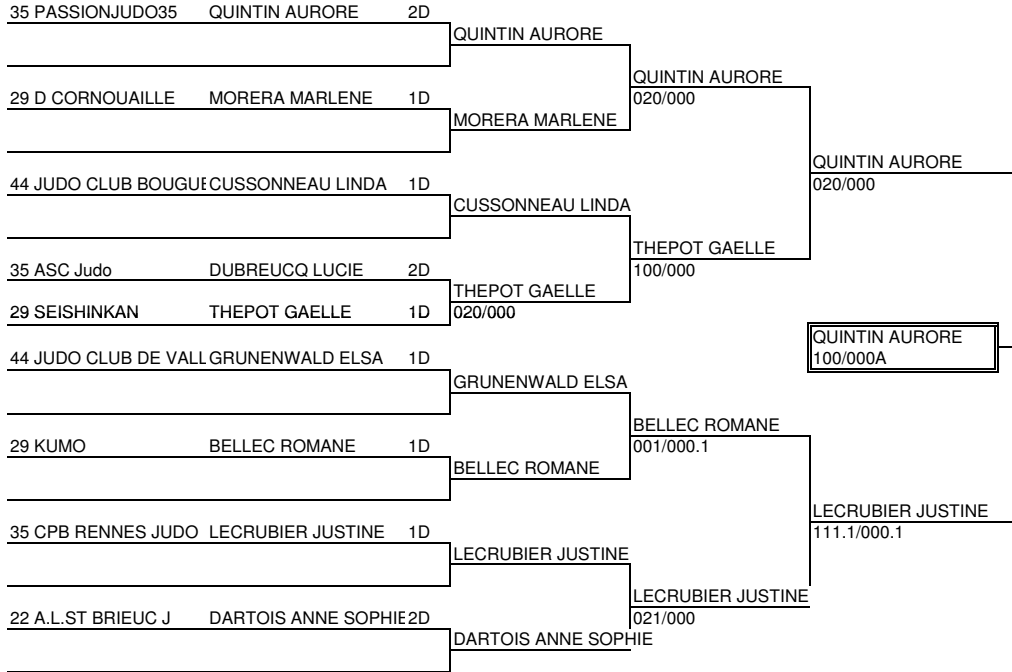

COMMISSION SPORTIVE de BRETAGNE

Nature de la compétition: 1/2 FINALE BRETAGNE du CHAMPIONNAT de FRANCE SENIORS FEMININS

Lieu: RENNES Date: 17/05/14

Nombre de départements: 4

Nombre de combattants: 9

Début des combats 14h 35

Fin des combats 15h 19

RESPONSABLE DE TABLE:

Quota:

-78Kg