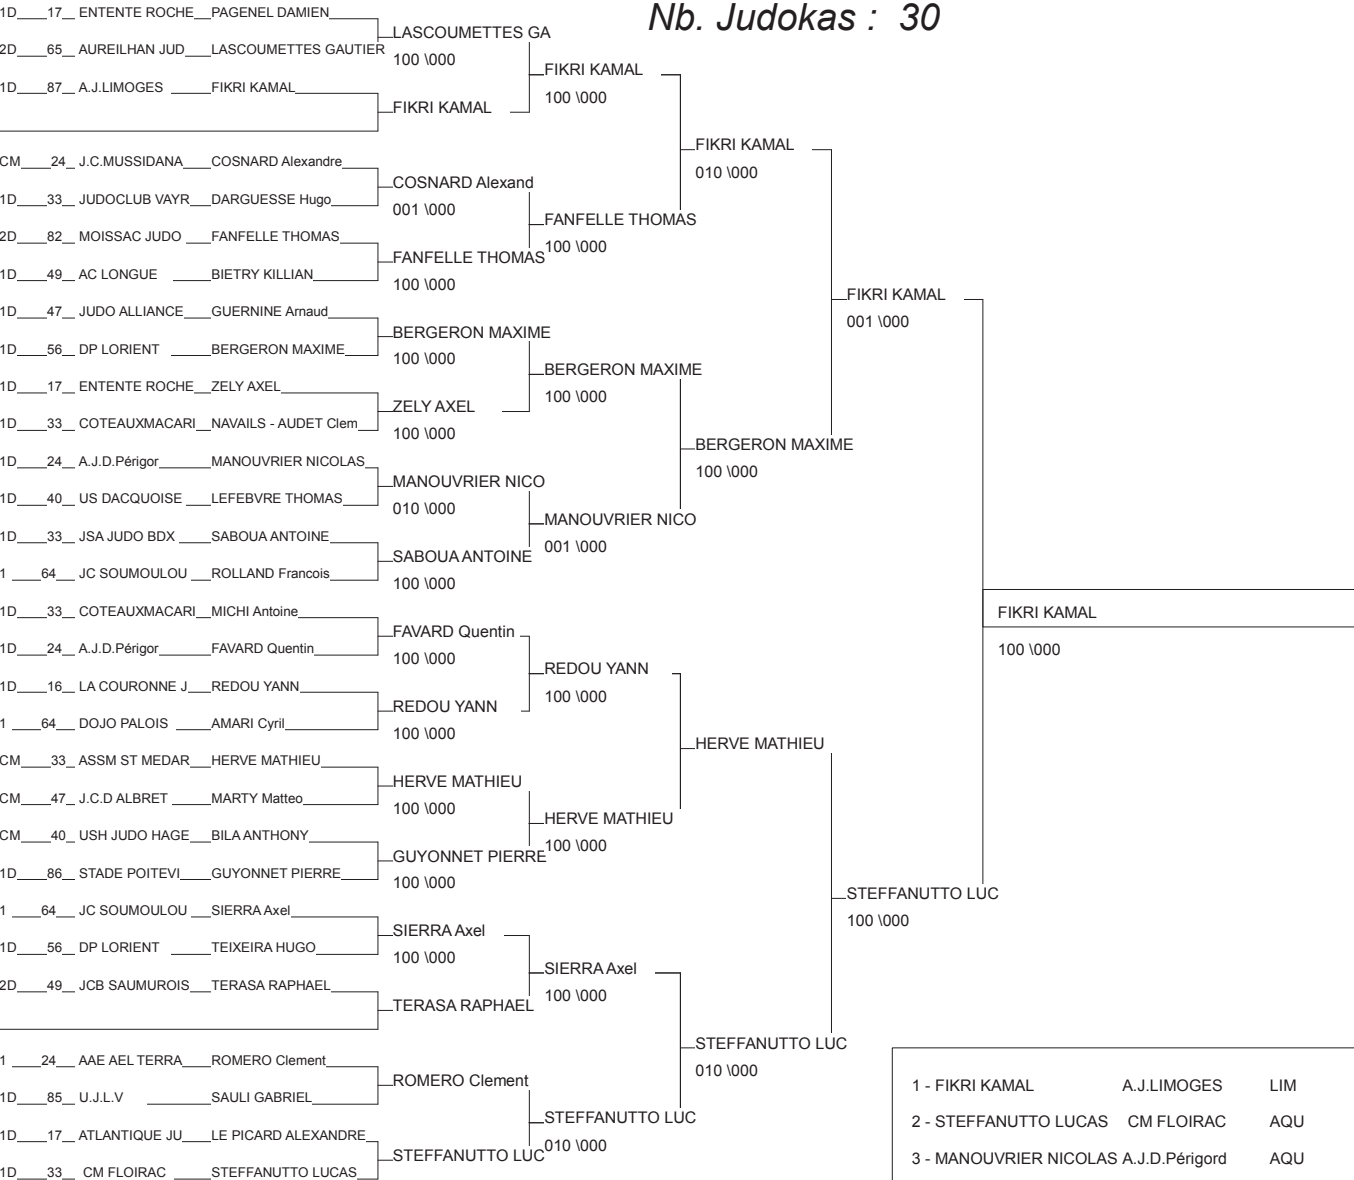

Ordre des combats: 1x2 - 3x4 - 1x3 - 2x4 - 1x4 - 2x3

# DEMI FINALE CHAMPIONNAT DE FRANCE

LORMONT 25/01/2014

Cat. -55

Nb. Judokas : 23

1 - DELEBARRE JEREMY	JSA JUDO BDX	AQU	33
2 - DUMONTIER PIERRE	DOJO BEGLAIS	AQU	33
3 - ROUX ANTOINE	ENTENTE ROCHEL PCH		17
3 - DUPUIS ANTHONY	ASSM ST MEDARD AQU		33
5 - NHAN MARTIN	DP LORIENT	BRE	56
5 - DROUET KRISS	DOJO NANTAIS	PDL	44
7 - COURBIERE NATHAN	LA COURONNE JU PCH		16
7 - BAUDRY ANTOINE	JSA JUDO BDX	AQU	33

# DEMI FINALE CHAMPIONNAT DE FRANCE

LORMONT 25/01/2014

Cat. -60

Nb. Judokas : 30

1 - FIKRI KAMAL	A.J.LIMOGES	LIM	87
2 - STEFFANUTTO LUCAS	CM FLOIRAC	AQU	33
3 - MANOUVRIER NICOLAS	A.J.D.Périgord	AQU	24
3 - BERGERON MAXIME	DP LORIENT	BRE	56
5 - HERVE MATHIEU	ASSM ST MEDARD	AQU	33
5 - SIERRA Axel	JC SOUMOULOU	14	64
7 - FANFELLE THOMAS	MOISSAC JUDO	MP	82
7 - REDOU YANN	LA COURONNE JU	PCH	16