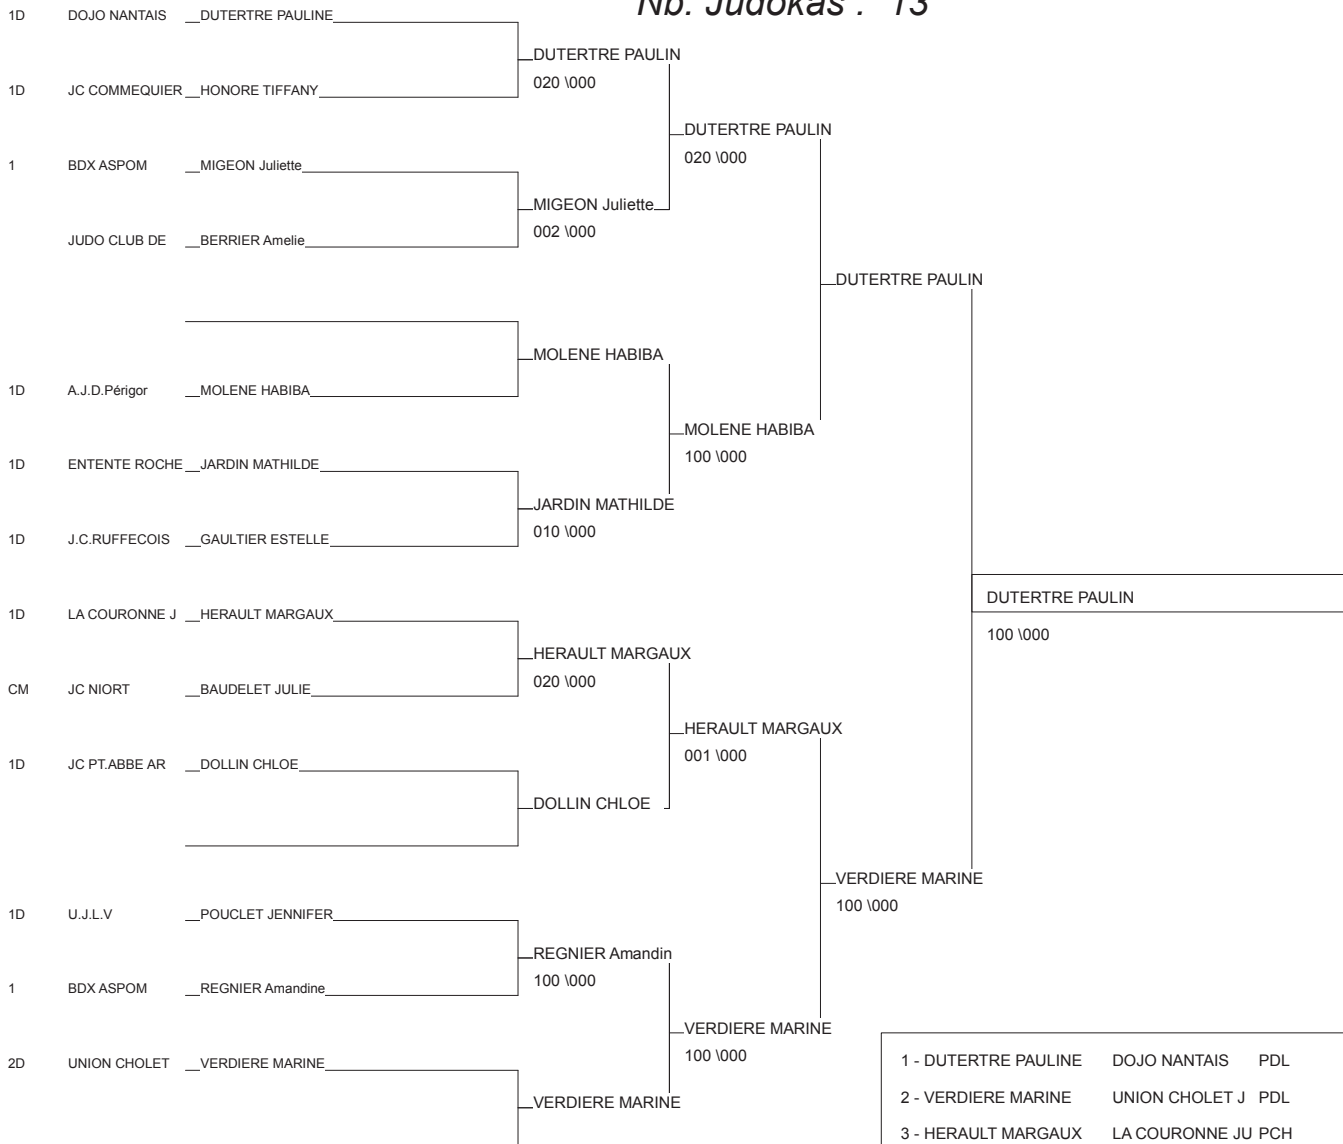

DEMI FINALE CHAMPIONNAT DE FRANCE

LORMONT 25/01/2014

Cat. -70

Nb. Judokas : 13