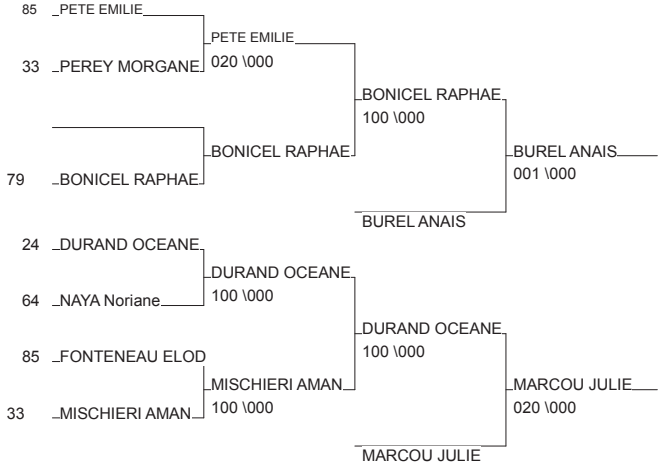

# DEMI FINALE CHAMPIONNAT DE FRANCE

LORMONT 25/01/2014

Cat. -52

Nb. Judokas : 14

1 - DODEMAN ANGELIQUE	LORMONT AM	AQU	33
2 - BANOS TESSA	PESSAC ASCPA	AQU	33
3 - BUREL ANAIS	DOJO NANTAIS	PDL	44
3 - MARCOU JULIE	JUDO ST LAUREN	AQU	33
5 - BONICEL RAPHAELLE	SEP JUDO FRONT	PCH	79
5 - DURAND OCEANE	A.J.D.Périgord	AQU	24
7 - PETE EMILIE	EJ LUCON	PDL	85
7 - MISCHIERI AMANDINE	CM FLOIRAC	AQU	33

# DEMI FINALE CHAMPIONNAT DE FRANCE

LORMONT 25/01/2014

Cat. -57

Nb. Judokas : 17

1 - SIERRA CAMILLE	PESSAC ASCPA	AQU	33
2 - RECROSIO CLAIRE	DOJO NANTAIS	PDL	44
3 - DUPONT JUSTINE	ENTENTE ROCHELPCH		17
3 - LELIEVRE LEA	COTE DE LUMIER	PDL	85
5 - POTIER MANON	JC CHALLANS	PDL	85
5 - GAUDILLERE CAMILLE	JSA JUDO BDX	AQU	33
7 - LABROUSSE Marine	AAE AEL TERRAS	14	24
7 - VEZIEN LAURIE	UNION SPORTIVE	PCH	86