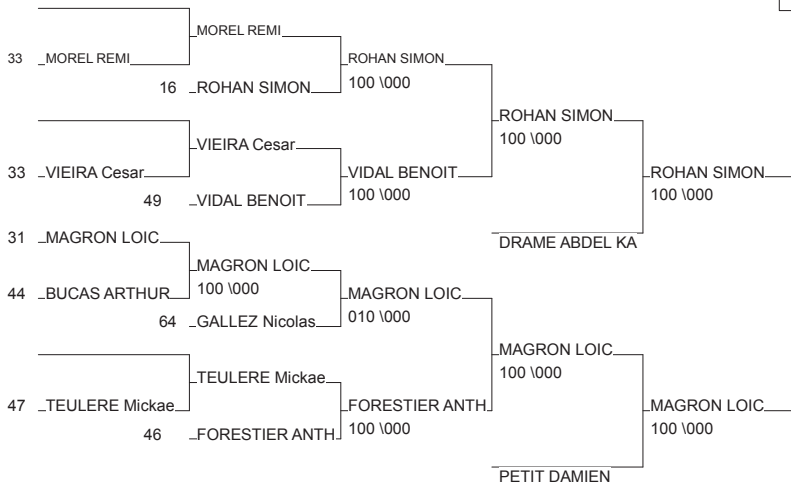

# DEMI FINALE CHAMPIONNAT DE FRANCE

LORMONT 25/01/2014

Cat. -81

Nb. Judokas : 30

1 - GUILLOT JASON	SJSL JUDO ROUF	PCH	17
2 - VEREPLA JOCELYN	ENTENTE ROCHE	PCH	17
3 - TASSIER LORIS	U.J.L.V	PDL	85
3 - LAULOM GUILLAUME	JC ROCHEFORTA	PCH	17
5 - HOORELBEKE JORDAN	J.C.SURGERIEN	PCH	17
5 - FIGUIN ALEXANDRE	LORMONT AM	AQU	33
7 - MORENO GERMAN	BALMA SAINT EX	MP	31
7 - PAUMIER JASON	JC NIORT	PCH	79

# DEMI FINALE CHAMPIONNAT DE FRANCE

LORMONT 25/01/2014

Cat. -90

Nb. Judokas : 19

1 - PAVLOVSKI NICOLAS	JC NIORT	PCH	79
2 - CHABOSSEAU THIBAUT	JC LES ROSIERS	PDL	49
3 - ROHAN SIMON	JC COGNAC	PCH	16
3 - MAGRON LOIC	JC LAGARDELLE	MP	31
5 - DRAME ABDEL KADER	DOJO BEGLAIS	AQU	33
5 - PETIT DAMIEN	JC ROCHEFORTAI	PCH	17
7 - VIDAL BENOIT	JCB SAUMUROIS	PDL	49
7 - FORESTIER ANTHONY	CAHORS JUDO	MP	46

# DEMI FINALE CHAMPIONNAT DE FRANCE

LORMONT 25/01/2014

Cat. -100

Nb. Judokas : 9

1 - BARRAUD VINCENT	DOJO BEGLAIS	AQU	33
2 - DESFOUR ROMAIN	CM FLOIRAC	AQU	33
3 - EONO QUENTIN	AJ22	BRE	22
3 - MAROLLEAU TANGUY	JC MARIIGNY	PCH	79
5 - MOUNOLOU Aurelien	AM MOURENX Jud 14		64
5 - DESTENAVE BONA	USH JUDO HAGET	AQU	40
7 - VINET QUENTIN	J.C.DE CHATELA	PCH	17
7 - ROBIN MORES SIMON	UJVI	AQU	33