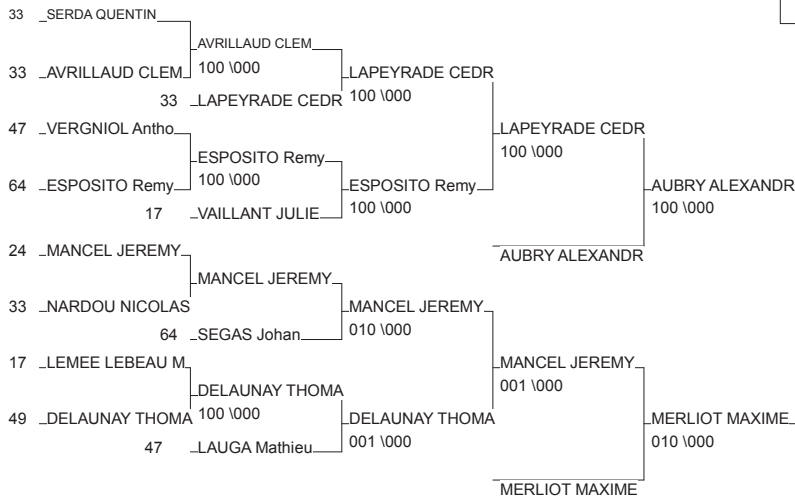

# DEMI FINALE CHAMPIONNAT DE FRANCE

LORMONT 25/01/2014

Cat. -60

Nb. Judokas : 30

1 - FIKRI KAMAL	A.J.LIMOGES	LIM	87
2 - STEFFANUTTO LUCAS	CM FLOIRAC	AQU	33
3 - MANOUVRIER NICOLAS	A.J.D.Périgord	AQU	24
3 - BERGERON MAXIME	DP LORIENT	BRE	56
5 - HERVE MATHIEU	ASSM ST MEDARD	AQU	33
5 - SIERRA Axel	JC SOUMOULOU	14	64
7 - FANFELLE THOMAS	MOISSAC JUDO	MP	82
7 - REDOU YANN	LA COURONNE JU	PCH	16

# DEMI FINALE CHAMPIONNAT DE FRANCE

LORMONT 25/01/2014

Cat. -66

Nb. Judokas : 32

1 - DELAURE ALEXANDRE	PS PO JUDO	AQU	40
2 - ABDELKRIM JAWAD	DOJO NANTAIS	PDL	44
3 - AUBRY ALEXANDRE	ECOLE JUDO REO AQU		33
3 - MERLIOT MAXIME	DOJO BEGLAIS	AQU	33
5 - LAPEYRADE CEDRIC	BRUGES EJT	AQU	33
5 - MANCEL JEREMY	A.J.D.Périgord	AQU	24
7 - ESPOSITO Remy	DOJO PALOIS	14	64
7 - DELAUNAY THOMAS	JCB SAUMUROIS	PDL	49

# DEMI FINALE CHAMPIONNAT DE FRANCE

LORMONT 25/01/2014

Cat. -73

Nb. Judokas : 30

1 - YANG THIBAUT	J.C.DE CHATELA	PCH	17
2 - FABRE Yan	UJBAS	14	33
3 - MILLON ADRIAN	JCFL-GRADIGNAN AQU		33
3 - DELAURE SEBASTIEN	PS PO JUDO	AQU	40
5 - SAUVAGE LOUIS MARIE	DOJO NANTAIS	PDL	44
5 - LABROUCHE MATTHIS	ENTENTE ROCHEL	PCH	17
7 - BONIN Simon	UJBAS	14	33
7 - CHANUT Edouard	CM FLOIRAC	14	33