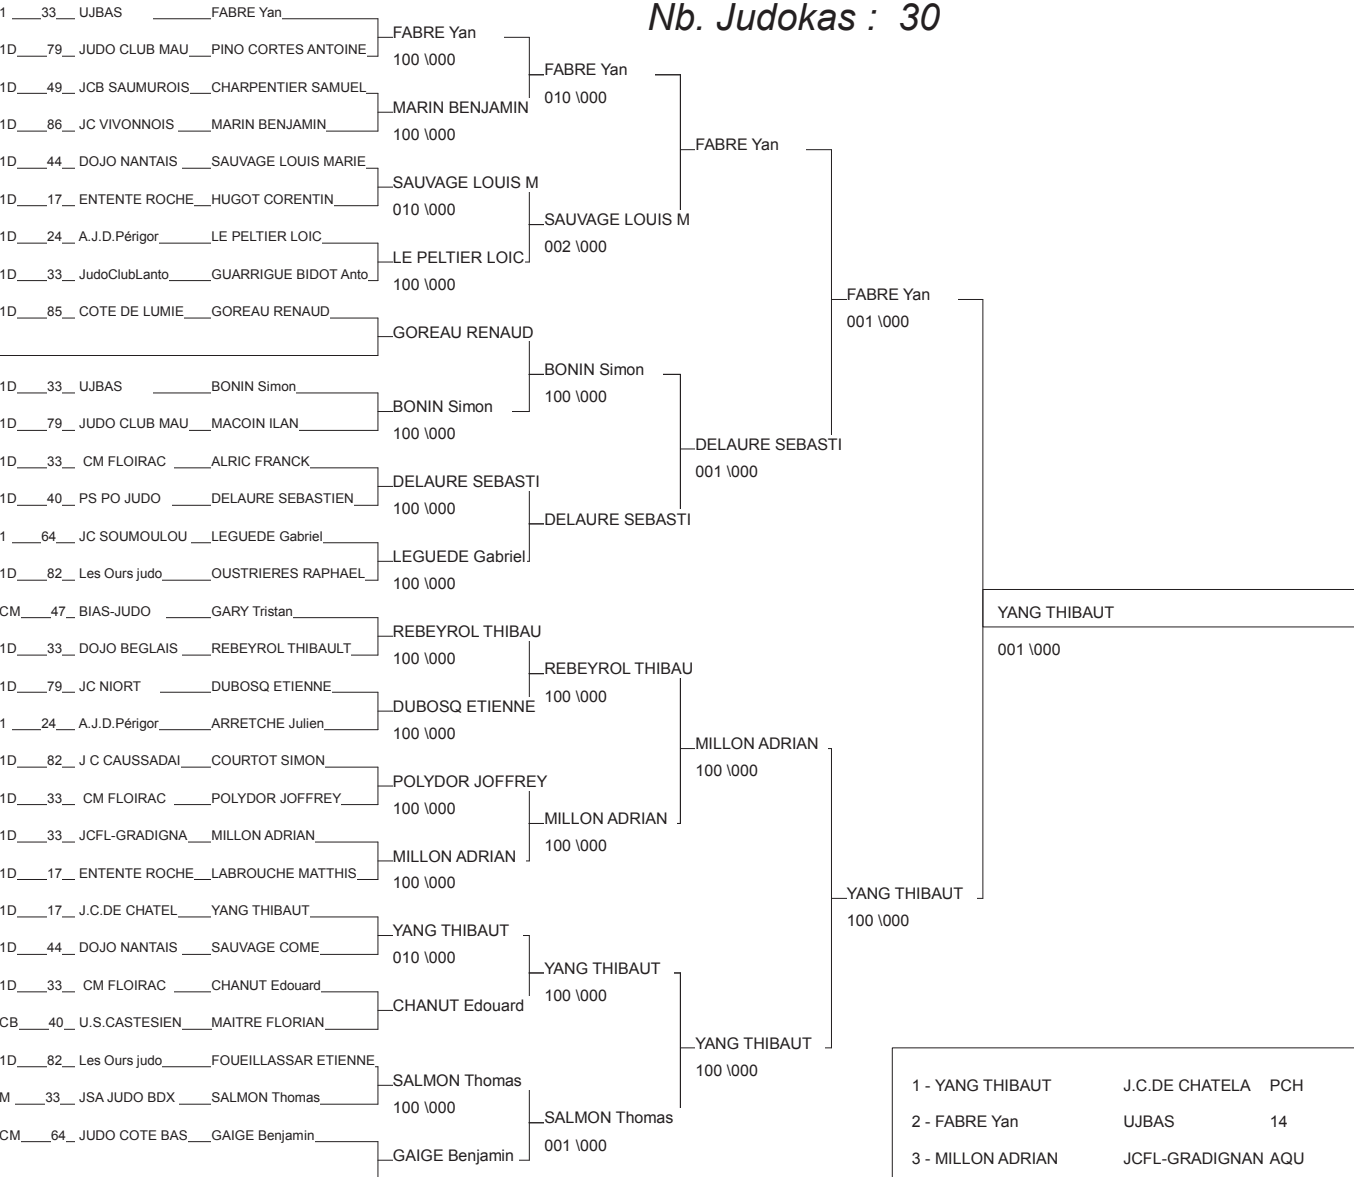

# DEMI FINALE CHAMPIONNAT DE FRANCE

LORMONT 25/01/2014

Cat. -60

Nb. Judokas : 30

1 - FIKRI KAMAL	A.J.LIMOGES	LIM	87
2 - STEFFANUTTO LUCAS	CM FLOIRAC	AQU	33
3 - MANOUVRIER NICOLAS	A.J.D.Périgord	AQU	24
3 - BERGERON MAXIME	DP LORIENT	BRE	56
5 - HERVE MATHIEU	ASSM ST MEDARD	AQU	33
5 - SIERRA Axel	JC SOUMOULOU	14	64
7 - FANFELLE THOMAS	MOISSAC JUDO	MP	82
7 - REDOU YANN	LA COURONNE JU	PCH	16

# DEMI FINALE CHAMPIONNAT DE FRANCE

LORMONT 25/01/2014

Cat. -66

Nb. Judokas : 32

1 - DELAURE ALEXANDRE	PS PO JUDO	AQU	40
2 - ABDELKRIM JAWAD	DOJO NANTAIS	PDL	44
3 - AUBRY ALEXANDRE	ECOLE JUDO REO AQU		33
3 - MERLIOT MAXIME	DOJO BEGLAIS	AQU	33
5 - LAPEYRADE CEDRIC	BRUGES EJT	AQU	33
5 - MANCEL JEREMY	A.J.D.Périgord	AQU	24
7 - ESPOSITO Remy	DOJO PALOIS	14	64
7 - DELAUNAY THOMAS	JCB SAUMUROIS	PDL	49

# DEMI FINALE CHAMPIONNAT DE FRANCE

LORMONT 25/01/2014

Cat. -73

Nb. Judokas : 30

1 - YANG THIBAUT	J.C.DE CHATELA	PCH	17
2 - FABRE Yan	UJBAS	14	33
3 - MILLON ADRIAN	JCFL-GRADIGNAN AQU		33
3 - DELAURE SEBASTIEN	PS PO JUDO	AQU	40
5 - SAUVAGE LOUIS MARIE	DOJO NANTAIS	PDL	44
5 - LABROUCHE MATTHIS	ENTENTE ROCHEL	PCH	17
7 - BONIN Simon	UJBAS	14	33
7 - CHANUT Edouard	CM FLOIRAC	14	33