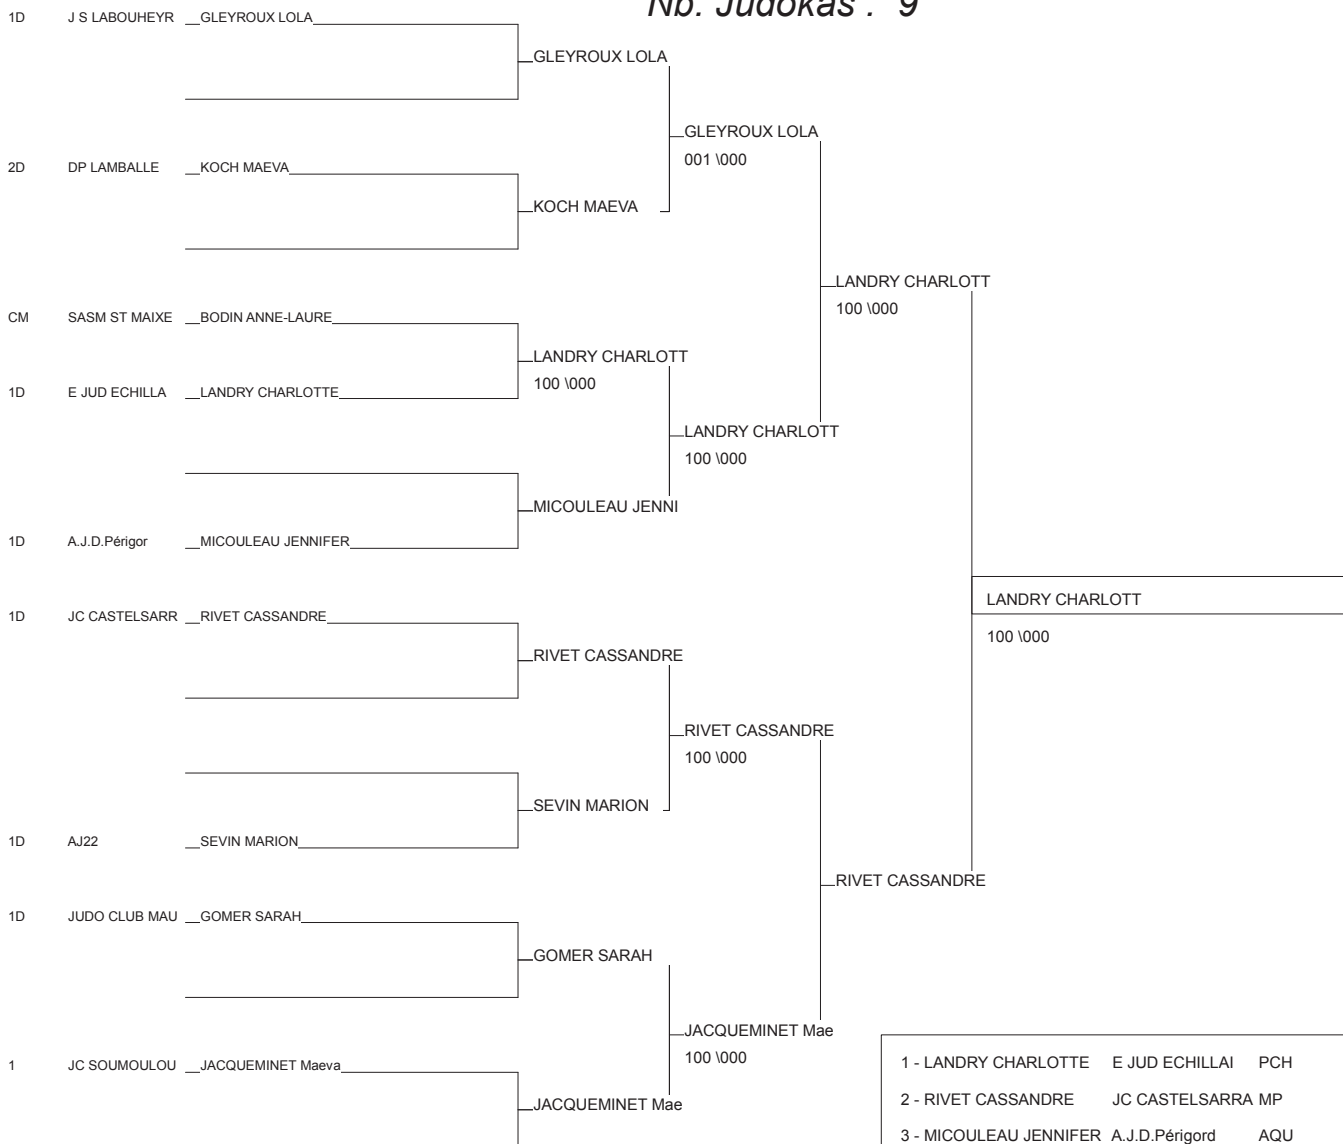

DEMI FINALE CHAMPIONNAT DE FRANCE

LORMONT 25/01/2014

Cat. -48

Nb. Judokas : 9