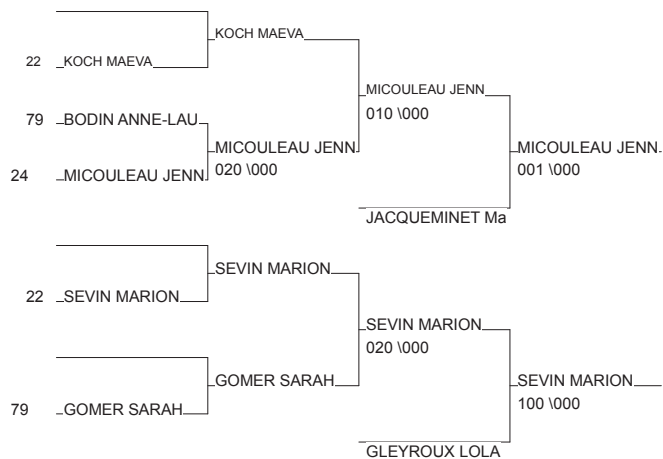

Ordre des combats: 1x2 - 3x4 - 1x3 - 2x4 - 1x4 - 2x3

# DEMI FINALE CHAMPIONNAT DE FRANCE

LORMONT 25/01/2014

Cat. -48

Nb. Judokas : 9

1 - LANDRY CHARLOTTE	E JUD ECHILLAI	PCH	17
2 - RIVET CASSANDRE	JC CASTELSARRA	MP	82
3 - MICOULEAU JENNIFER	A.J.D.Périgord	AQU	24
3 - SEVIN MARION	AJ22	BRE	22
5 - JACQUEMINET Mae	JC SOUMOULOU	14	64
5 - GLEYROUX LOLA	J S LABOUHEYRE	AQU	40
7 - KOCH MAEVA	DP LAMBALLE	BRE	22
7 - GOMER SARAH	JUDO CLUB MAUZ-PCH		79

# DEMI FINALE CHAMPIONNAT DE FRANCE

LORMONT 25/01/2014

Cat. -52

Nb. Judokas : 14

1 - DODEMAN ANGELIQUE	LORMONT AM	AQU	33
2 - BANOS TESSA	PESSAC ASCPA	AQU	33
3 - BUREL ANAIS	DOJO NANTAIS	PDL	44
3 - MARCOU JULIE	JUDO ST LAUREN	AQU	33
5 - BONICEL RAPHAELLE	SEP JUDO FRONT	PCH	79
5 - DURAND OCEANE	A.J.D.Périgord	AQU	24
7 - PETE EMILIE	EJ LUCON	PDL	85
7 - MISCHIERI AMANDINE	CM FLOIRAC	AQU	33