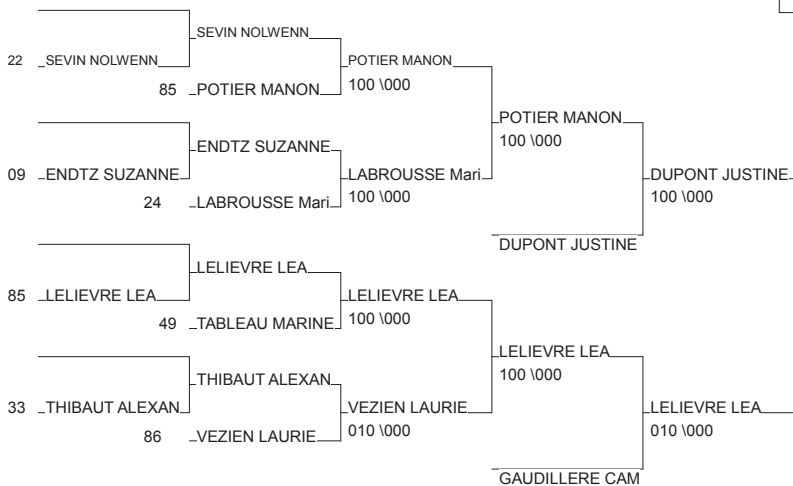

# DEMI FINALE CHAMPIONNAT DE FRANCE

LORMONT 25/01/2014

Cat. -57

Nb. Judokas : 17

1 - SIERRA CAMILLE	PESSAC ASCPA	AQU	33
2 - RECROSIO CLAIRE	DOJO NANTAIS	PDL	44
3 - DUPONT JUSTINE	ENTENTE ROCHELPCH		17
3 - LELIEVRE LEA	COTE DE LUMIER	PDL	85
5 - POTIER MANON	JC CHALLANS	PDL	85
5 - GAUDILLERE CAMILLE	JSA JUDO BDX	AQU	33
7 - LABROUSSE Marine	AAE AEL TERRAS	14	24
7 - VEZIEN LAURIE	UNION SPORTIVE	PCH	86