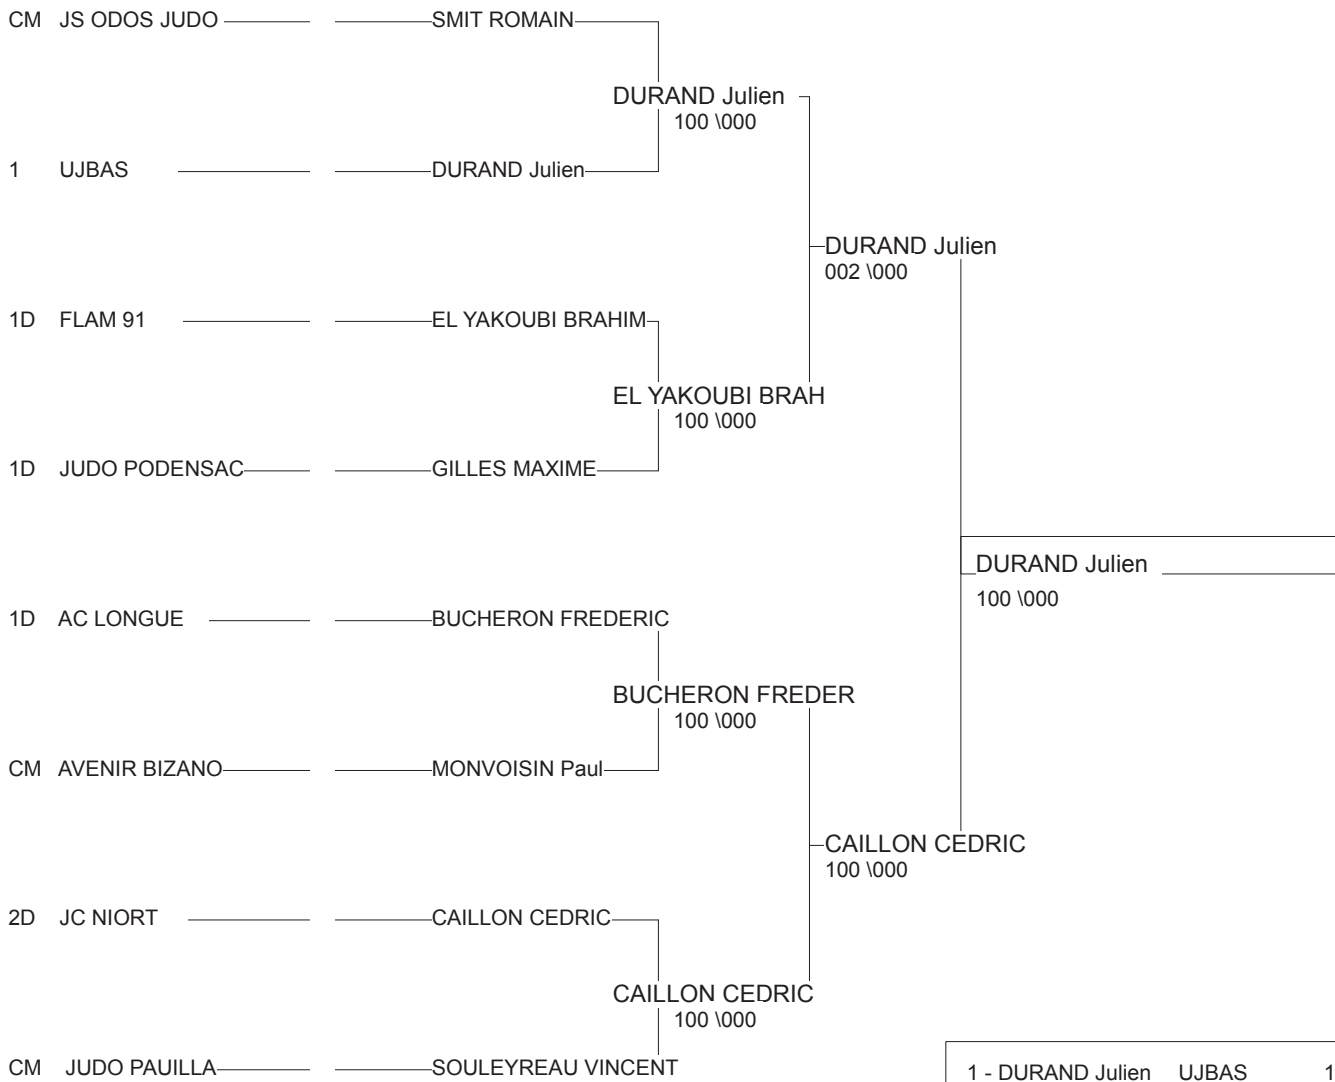

DEMI FINALE CHAMPIONNAT DE FRANCE

LORMONT 25/01/2014

Cat. +100

Nb. Judokas : 8