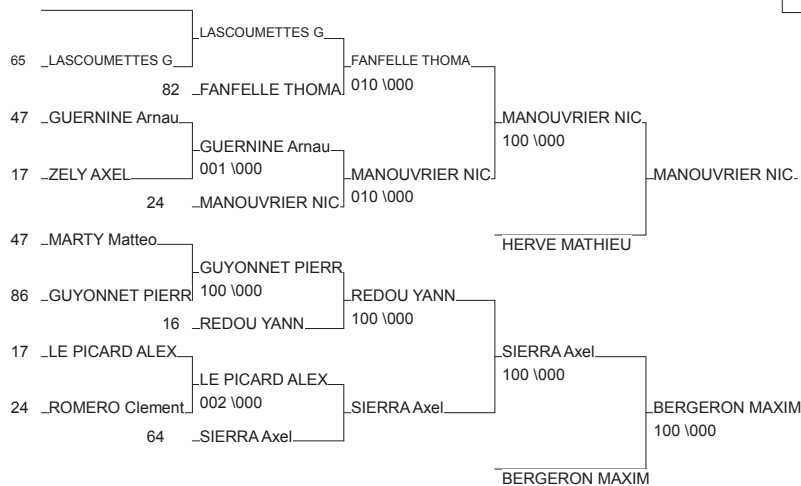

Ordre des combats: 1x2 - 3x4 - 1x3 - 2x4 - 1x4 - 2x3

# DEMI FINALE CHAMPIONNAT DE FRANCE

LORMONT 25/01/2014

Cat. -55

Nb. Judokas : 23

1 - DELEBARRE JEREMY	JSA JUDO BDX	AQU	33
2 - DUMONTIER PIERRE	DOJO BEGLAIS	AQU	33
3 - ROUX ANTOINE	ENTENTE ROCHEL PCH		17
3 - DUPUIS ANTHONY	ASSM ST MEDARD AQU		33
5 - NHAN MARTIN	DP LORIENT	BRE	56
5 - DROUET KRISS	DOJO NANTAIS	PDL	44
7 - COURBIERE NATHAN	LA COURONNE JU PCH		16
7 - BAUDRY ANTOINE	JSA JUDO BDX	AQU	33

# DEMI FINALE CHAMPIONNAT DE FRANCE

LORMONT 25/01/2014

Cat. -60

Nb. Judokas : 30

1 - FIKRI KAMAL	A.J.LIMOGES	LIM	87
2 - STEFFANUTTO LUCAS	CM FLOIRAC	AQU	33
3 - MANOUVRIER NICOLAS	A.J.D.Périgord	AQU	24
3 - BERGERON MAXIME	DP LORIENT	BRE	56
5 - HERVE MATHIEU	ASSM ST MEDARD	AQU	33
5 - SIERRA Axel	JC SOUMOULOU	14	64
7 - FANFELLE THOMAS	MOISSAC JUDO	MP	82
7 - REDOU YANN	LA COURONNE JU	PCH	16

# DEMI FINALE CHAMPIONNAT DE FRANCE

LORMONT 25/01/2014

Cat. -66

Nb. Judokas : 32

1 - DELAURE ALEXANDRE	PS PO JUDO	AQU	40
2 - ABDELKRIM JAWAD	DOJO NANTAIS	PDL	44
3 - AUBRY ALEXANDRE	ECOLE JUDO REO AQU		33
3 - MERLIOT MAXIME	DOJO BEGLAIS	AQU	33
5 - LAPEYRADE CEDRIC	BRUGES EJT	AQU	33
5 - MANCEL JEREMY	A.J.D.Périgord	AQU	24
7 - ESPOSITO Remy	DOJO PALOIS	14	64
7 - DELAUNAY THOMAS	JCB SAUMUROIS	PDL	49