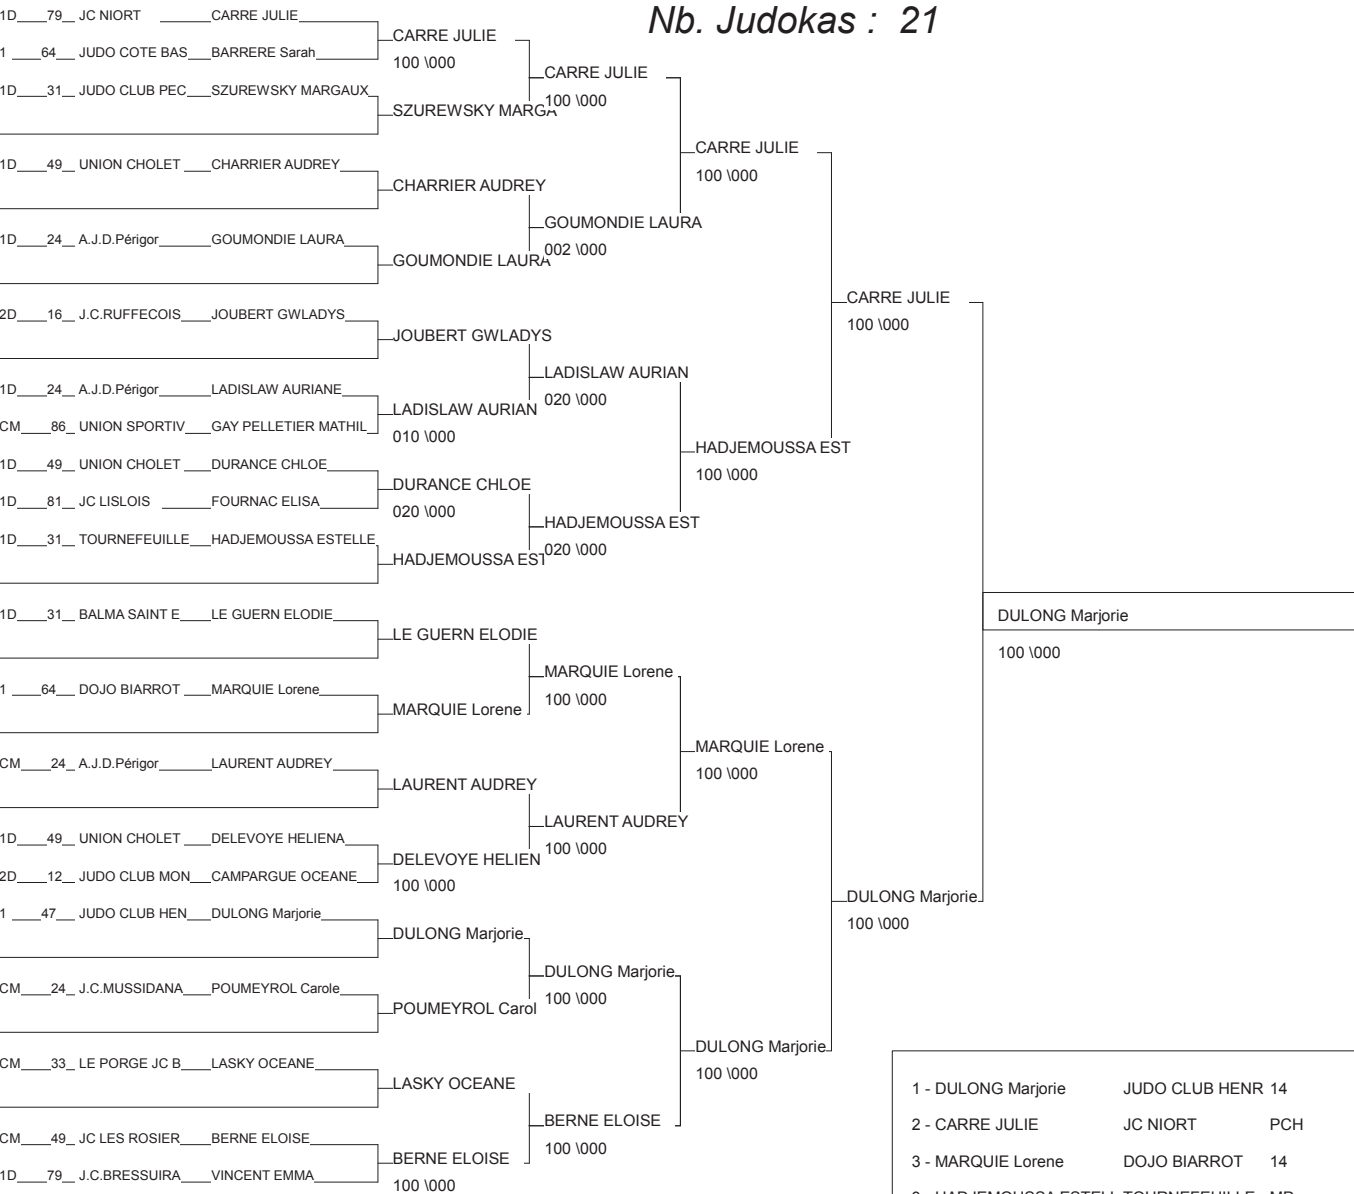

DEMI FINALE CHAMPIONNAT DE FRANCE

LORMONT 25/01/2014

Cat. -63

Nb. Judokas : 21