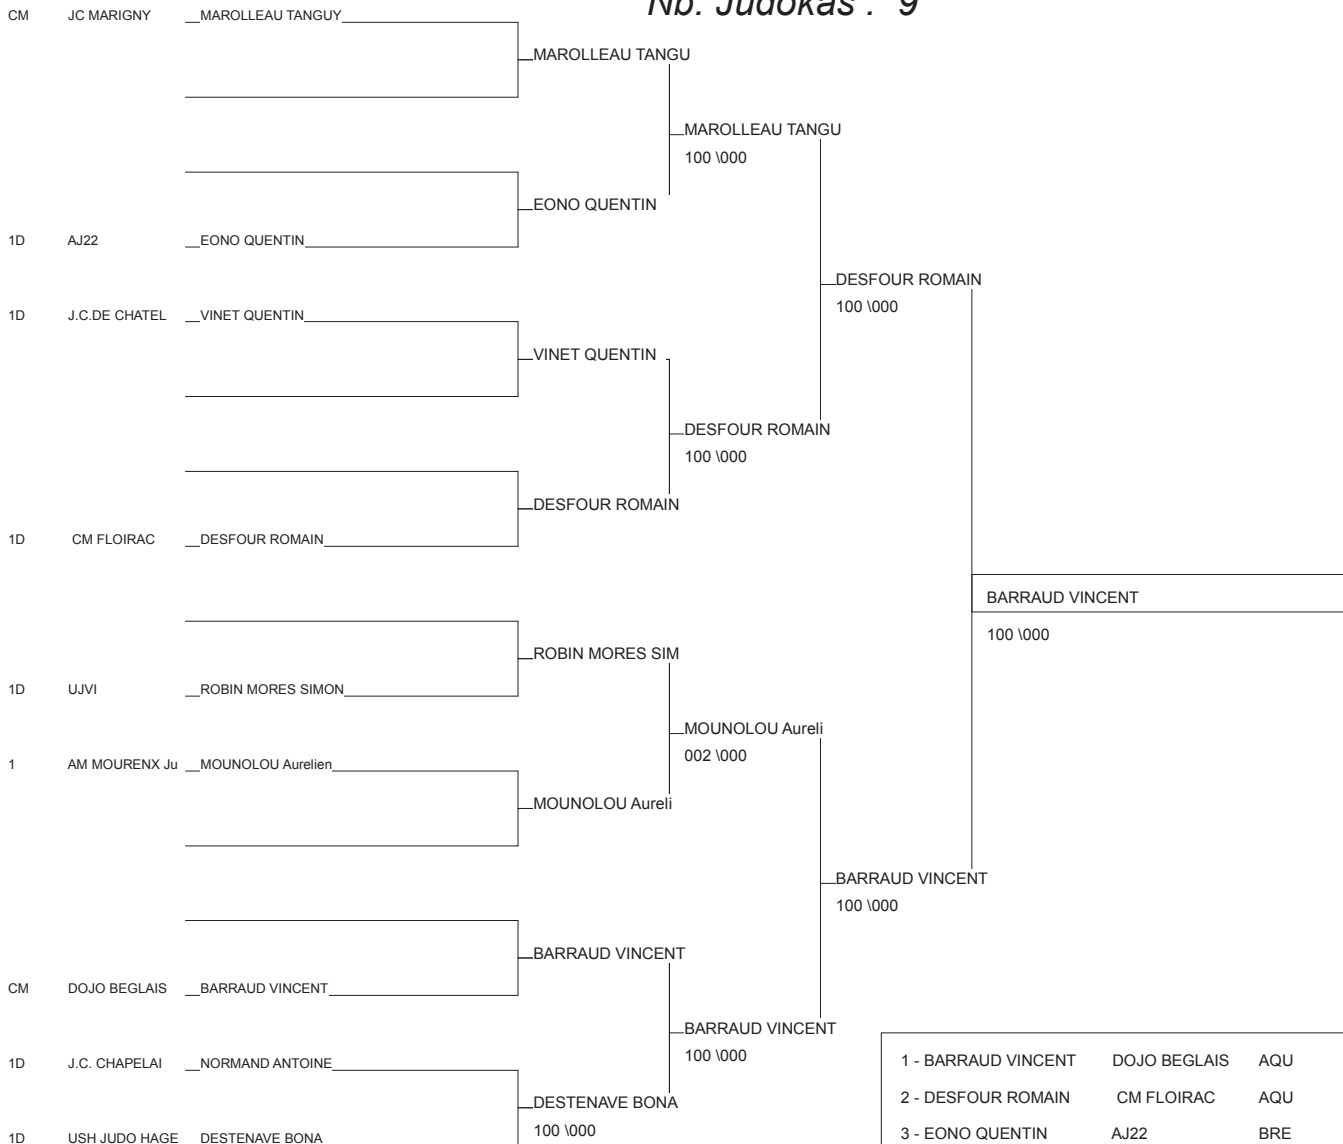

DEMI FINALE CHAMPIONNAT DE FRANCE

LORMONT 25/01/2014

Cat. -100

Nb. Judokas : 9