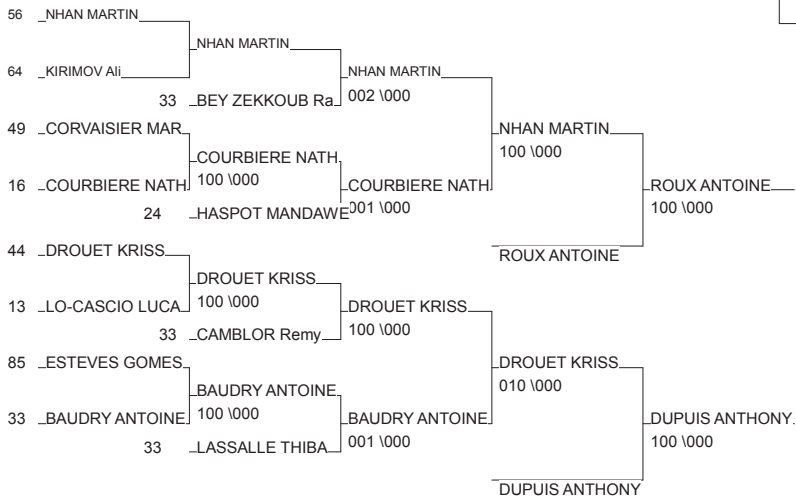

Ordre des combats: 1x2 - 3x4 - 1x3 - 2x4 - 1x4 - 2x3

# DEMI FINALE CHAMPIONNAT DE FRANCE

LORMONT 25/01/2014

Cat. -55

Nb. Judokas : 23

1 - DELEBARRE JEREMY	JSA JUDO BDX	AQU	33
2 - DUMONTIER PIERRE	DOJO BEGLAIS	AQU	33
3 - ROUX ANTOINE	ENTENTE ROCHEL PCH		17
3 - DUPUIS ANTHONY	ASSM ST MEDARD AQU		33
5 - NHAN MARTIN	DP LORIENT	BRE	56
5 - DROUET KRISS	DOJO NANTAIS	PDL	44
7 - COURBIERE NATHAN	LA COURONNE JU PCH		16
7 - BAUDRY ANTOINE	JSA JUDO BDX	AQU	33

# DEMI FINALE CHAMPIONNAT DE FRANCE

LORMONT 25/01/2014

Cat. -60

Nb. Judokas : 30

1 - FIKRI KAMAL	A.J.LIMOGES	LIM	87
2 - STEFFANUTTO LUCAS	CM FLOIRAC	AQU	33
3 - MANOUVRIER NICOLAS	A.J.D.Périgord	AQU	24
3 - BERGERON MAXIME	DP LORIENT	BRE	56
5 - HERVE MATHIEU	ASSM ST MEDARD	AQU	33
5 - SIERRA Axel	JC SOUMOULOU	14	64
7 - FANFELLE THOMAS	MOISSAC JUDO	MP	82
7 - REDOU YANN	LA COURONNE JU	PCH	16