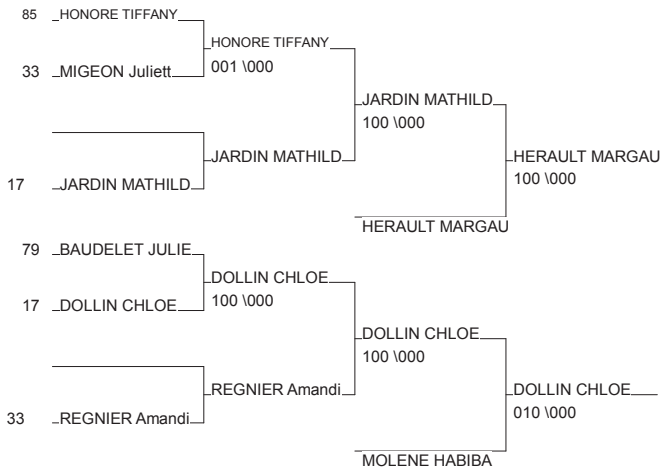

# DEMI FINALE CHAMPIONNAT DE FRANCE

LORMONT 25/01/2014

Cat. -63

Nb. Judokas : 21

1 - DULONG Marjorie	JUDO CLUB HENR 14	47
2 - CARRE JULIE	JC NIORT PCH	79
3 - MARQUIE Lorene	DOJO BIARROT 14	64
3 - HADJEMOUSSA ESTELL	TOURNEFEUILLE MP	31
5 - BARRERE Sarah	JUDO COTE BASQ 14	64
5 - POUMEYROL Carole	J.C.MUSSIDANAI 14	24
7 - LADISLAW AURIANE	A.J.D.Périgord AQU	24
7 - LE GUERN ELODIE	BALMA SAINT EX MP	31

# DEMI FINALE CHAMPIONNAT DE FRANCE

LORMONT 25/01/2014

Cat. -70

Nb. Judokas : 13

1 - DUTERTRE PAULINE	DOJO NANTAIS	PDL	44
2 - VERDIERE MARINE	UNION CHOLET J	PDL	49
3 - HERAULT MARGAUX	LA COURONNE JU	PCH	16
3 - DOLLIN CHLOE	JC PT.ABBE ARN	PCH	17
5 - JARDIN MATHILDE	ENTENTE ROHEL	PCH	17
5 - MOLENE HABIBA	A.J.D.Périgord	AQU	24
7 - HONORE TIFFANY	JC COMMEQUIERS	PDL	85
7 - REGNIER Amandine	BDX ASPOM	14	33

# DEMI FINALE CHAMPIONNAT DE FRANCE

LORMONT 25/01/2014

Cat. -78

Nb. Judokas : 5

Poule n° 1

CM	40	AQU	LALANNE FANNY	Judo club		0	0	0	0	0/0	5
CM	79	PCH	FADAT MARION	SASM ST MAIXENT	020		0	0	0	1/10	4
2D	16	PCH	PIERRET JULIE	LA COURONNE JUD	100	100		100	20	4/40	1
2D	33	AQU	COURTIADE CORAL	TOULENNE JC	100	020	0		100	3/30	2
1D	17	PCH	BON MATHILDE	JC PT.ABBE ARNO	20	020	0	0		2/20	3

Ordre des combats: 4x5 - 1x2 - 3x4 - 1x5 - 2x3 - 1x4 - 3x5 - 2x4 - 1x3 - 2x5