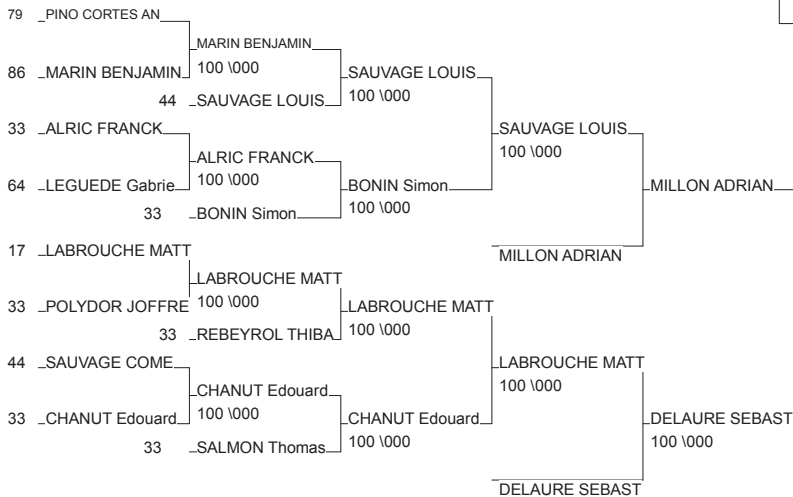

# DEMI FINALE CHAMPIONNAT DE FRANCE

LORMONT 25/01/2014

Cat. -66

Nb. Judokas : 32

1 - DELAURE ALEXANDRE	PS PO JUDO	AQU	40
2 - ABDELKRIM JAWAD	DOJO NANTAIS	PDL	44
3 - AUBRY ALEXANDRE	ECOLE JUDO REO AQU		33
3 - MERLIOT MAXIME	DOJO BEGLAIS	AQU	33
5 - LAPEYRADE CEDRIC	BRUGES EJT	AQU	33
5 - MANCEL JEREMY	A.J.D.Périgord	AQU	24
7 - ESPOSITO Remy	DOJO PALOIS	14	64
7 - DELAUNAY THOMAS	JCB SAUMUROIS	PDL	49

# DEMI FINALE CHAMPIONNAT DE FRANCE

LORMONT 25/01/2014

Cat. -73

Nb. Judokas : 30

1 - YANG THIBAUT	J.C.DE CHATELA	PCH	17
2 - FABRE Yan	UJBAS	14	33
3 - MILLON ADRIAN	JCFL-GRADIGNAN AQU		33
3 - DELAURE SEBASTIEN	PS PO JUDO	AQU	40
5 - SAUVAGE LOUIS MARIE	DOJO NANTAIS	PDL	44
5 - LABROUCHE MATTHIS	ENTENTE ROCHEL	PCH	17
7 - BONIN Simon	UJBAS	14	33
7 - CHANUT Edouard	CM FLOIRAC	14	33