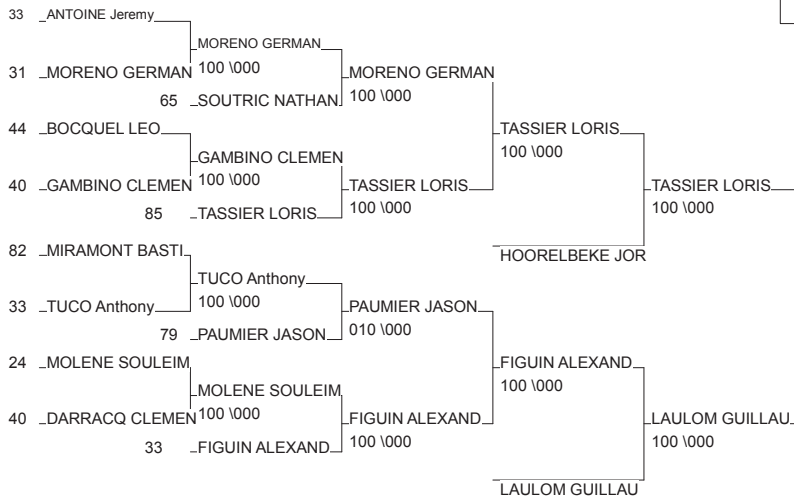

# DEMI FINALE CHAMPIONNAT DE FRANCE

LORMONT 25/01/2014

Cat. -73

Nb. Judokas : 30

1 - YANG THIBAUT	J.C.DE CHATELA	PCH	17
2 - FABRE Yan	UJBAS	14	33
3 - MILLON ADRIAN	JCFL-GRADIGNAN AQU		33
3 - DELAURE SEBASTIEN	PS PO JUDO	AQU	40
5 - SAUVAGE LOUIS MARIE	DOJO NANTAIS	PDL	44
5 - LABROUCHE MATTHIS	ENTENTE ROCHEL	PCH	17
7 - BONIN Simon	UJBAS	14	33
7 - CHANUT Edouard	CM FLOIRAC	14	33

# DEMI FINALE CHAMPIONNAT DE FRANCE

LORMONT 25/01/2014

Cat. -81

Nb. Judokas : 30

1 - GUILLOT JASON	SJSL JUDO ROUF	PCH	17
2 - VEREPLA JOCELYN	ENTENTE ROCHE	PCH	17
3 - TASSIER LORIS	U.J.L.V	PDL	85
3 - LAULOM GUILLAUME	JC ROCHEFORTA	PCH	17
5 - HOORELBEKE JORDAN	J.C.SURGERIEN	PCH	17
5 - FIGUIN ALEXANDRE	LORMONT AM	AQU	33
7 - MORENO GERMAN	BALMA SAINT EX	MP	31
7 - PAUMIER JASON	JC NIORT	PCH	79