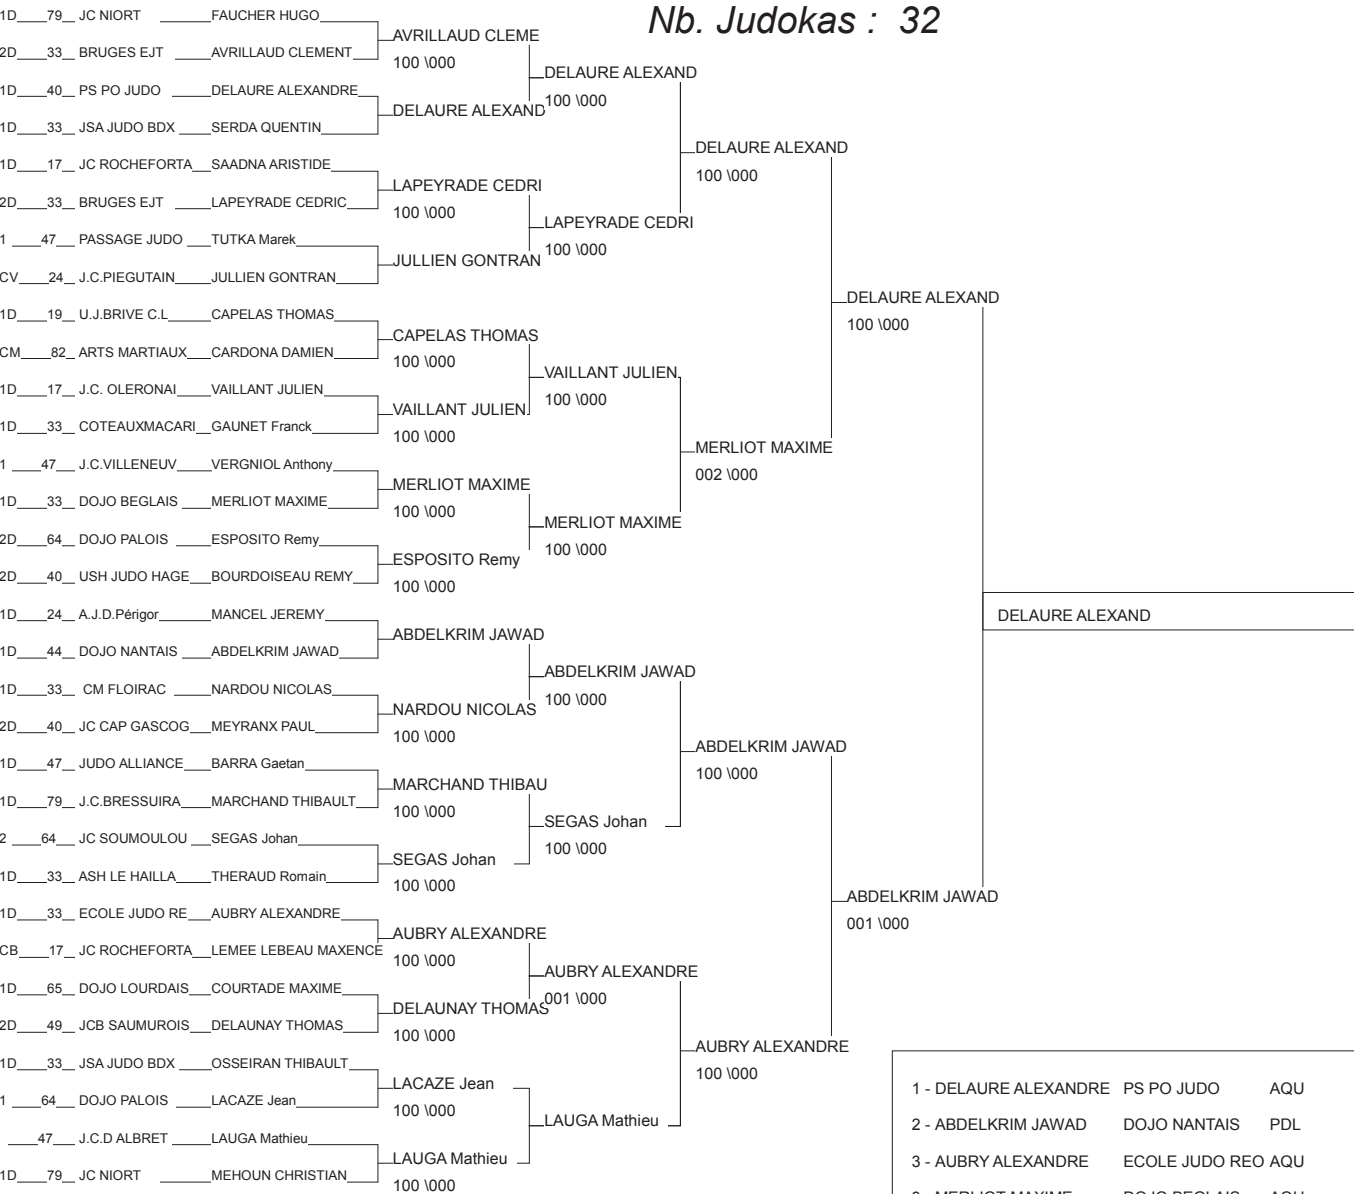

DEMI FINALE CHAMPIONNAT DE FRANCE

LORMONT 25/01/2014

Cat. -66

Nb. Judokas : 32