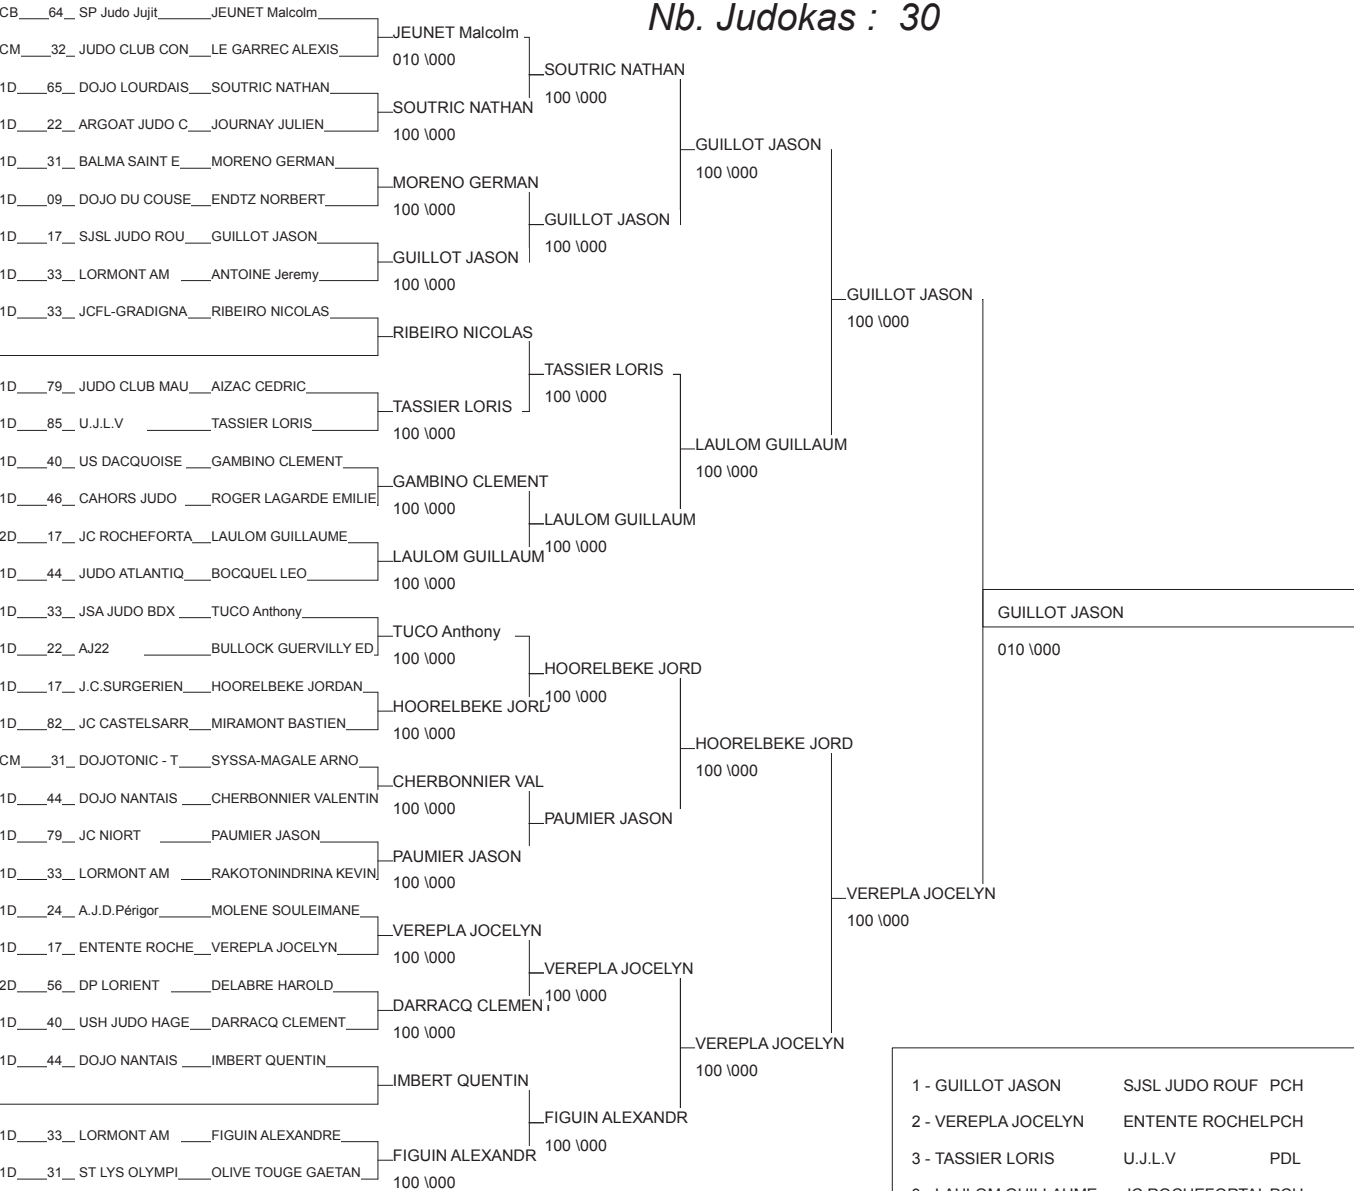

DEMI FINALE CHAMPIONNAT DE FRANCE

LORMONT 25/01/2014

Cat. -81

Nb. Judokas : 30