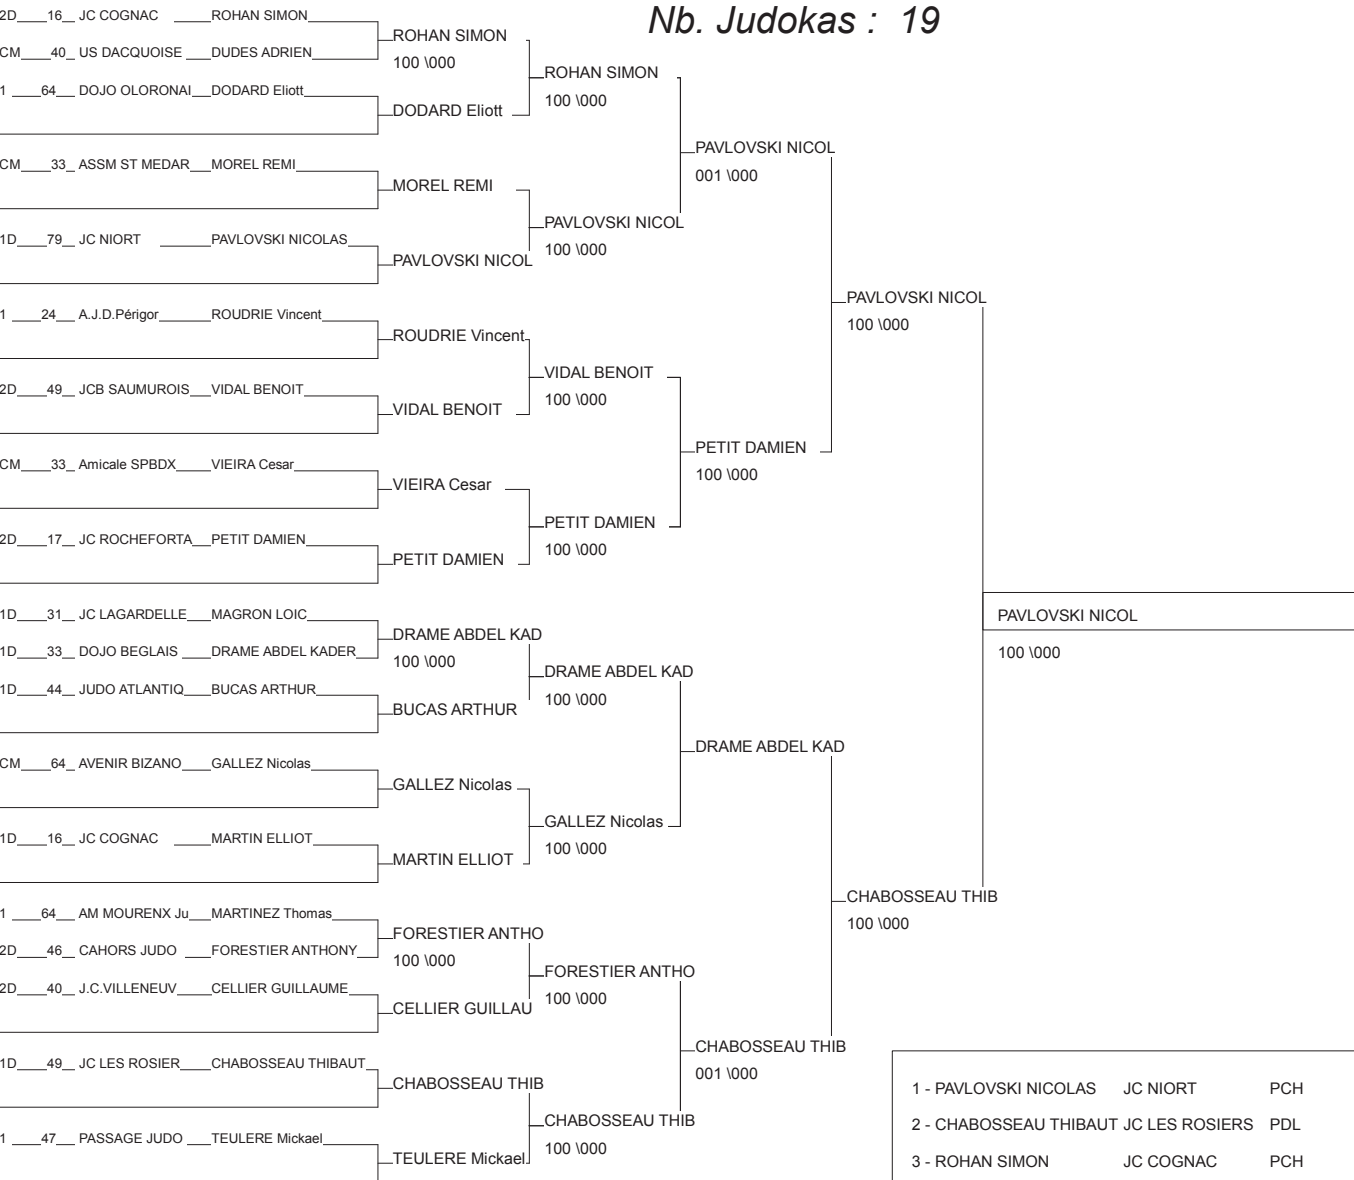

DEMI FINALE CHAMPIONNAT DE FRANCE

LORMONT 25/01/2014

Cat. -90

Nb. Judokas : 19