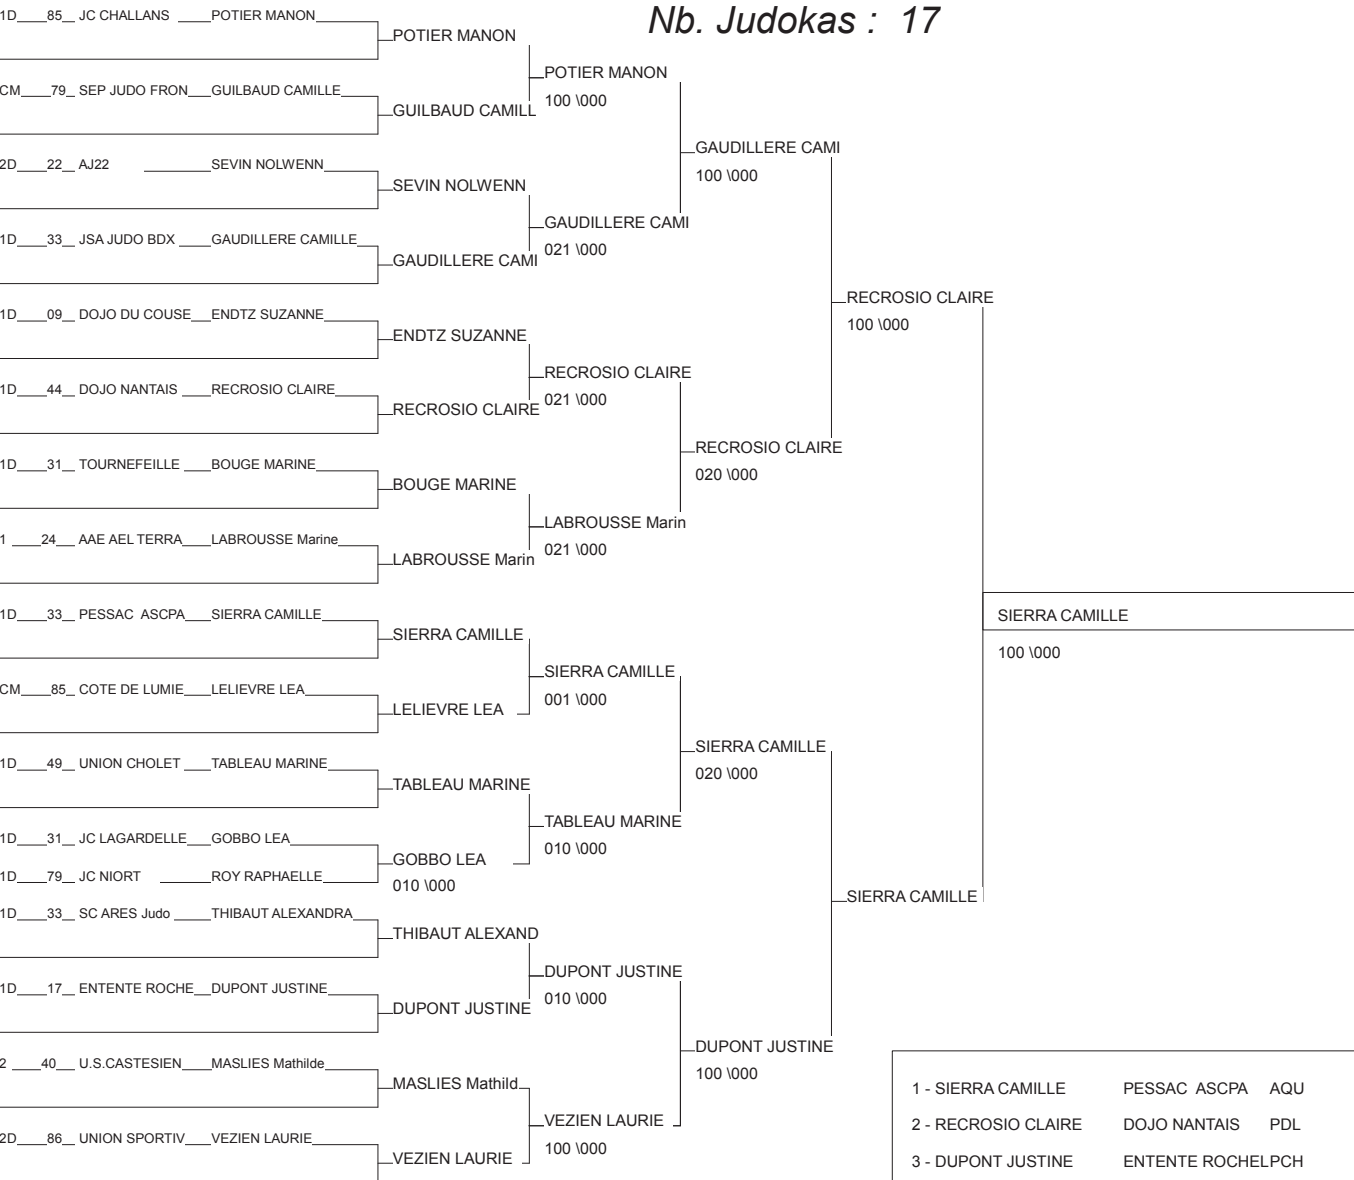

DEMI FINALE CHAMPIONNAT DE FRANCE

LORMONT 25/01/2014

Cat. -57

Nb. Judokas : 17