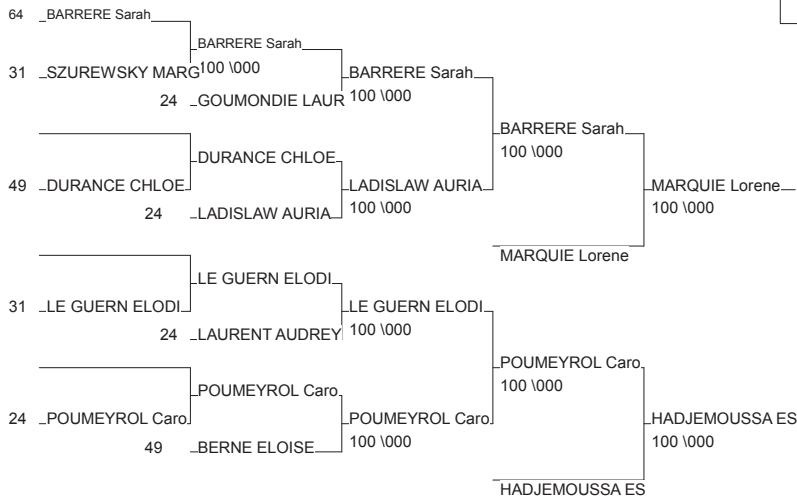

# DEMI FINALE CHAMPIONNAT DE FRANCE

LORMONT 25/01/2014

Cat. -63

Nb. Judokas : 21

1 - DULONG Marjorie	JUDO CLUB HENR 14	47
2 - CARRE JULIE	JC NIORT PCH	79
3 - MARQUIE Lorene	DOJO BIARROT 14	64
3 - HADJEMOUSSA ESTELL	TOURNEFEUILLE MP	31
5 - BARRERE Sarah	JUDO COTE BASQ 14	64
5 - POUMEYROL Carole	J.C.MUSSIDANAI 14	24
7 - LADISLAW AURIANE	A.J.D.Périgord AQU	24
7 - LE GUERN ELODIE	BALMA SAINT EX MP	31