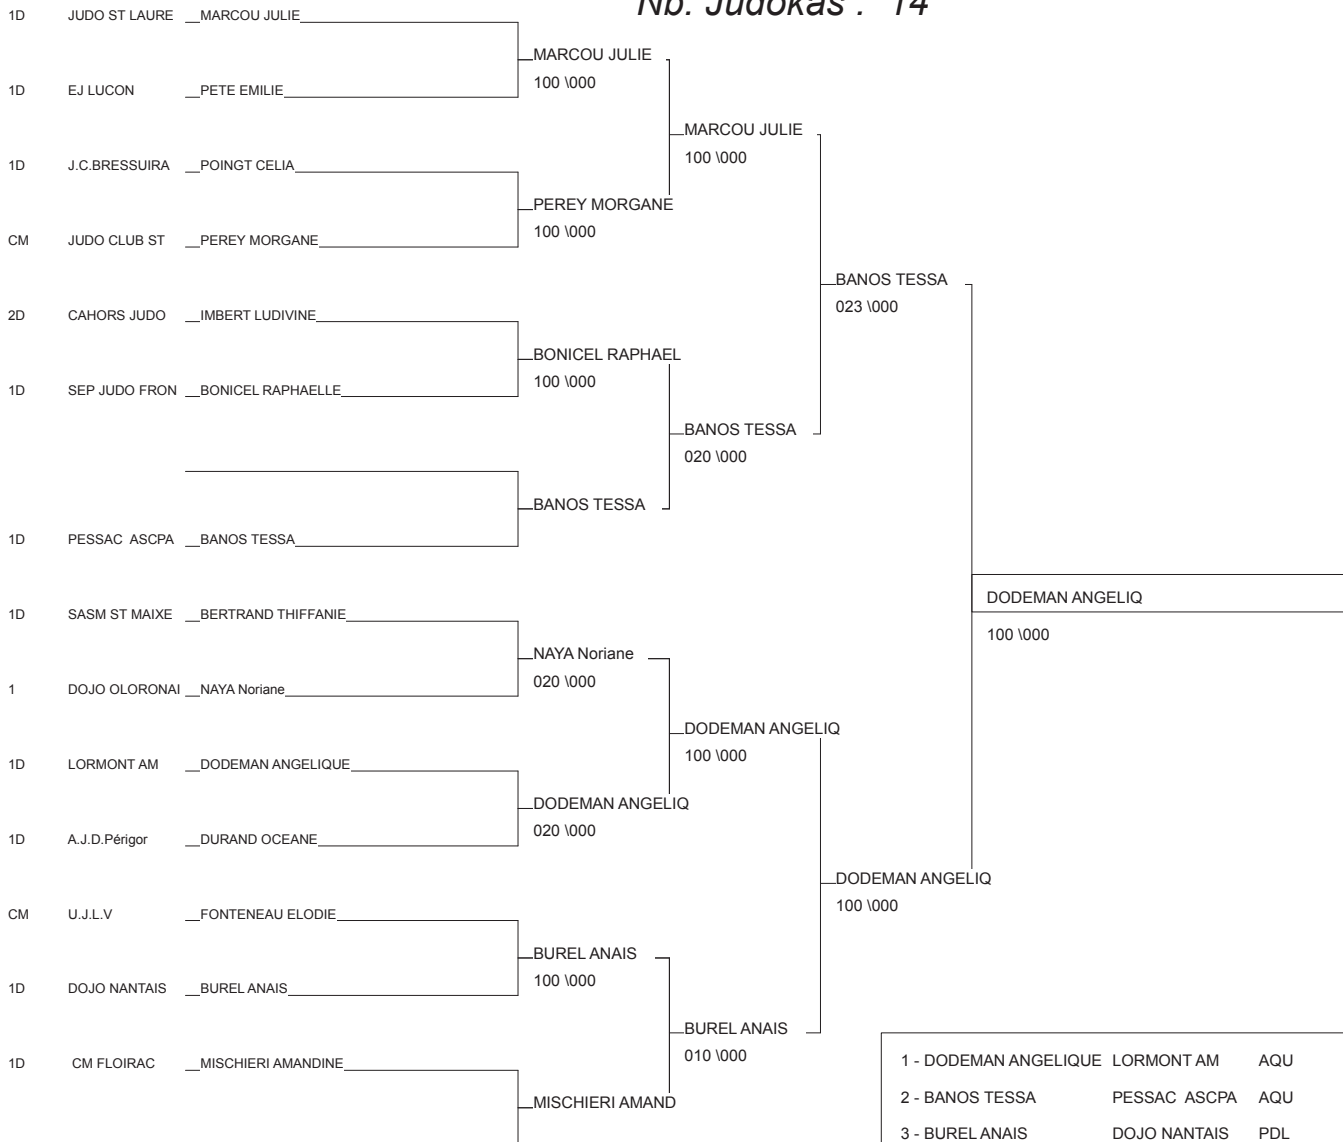

DEMI FINALE CHAMPIONNAT DE FRANCE

LORMONT 25/01/2014

Cat. -52

Nb. Judokas : 14