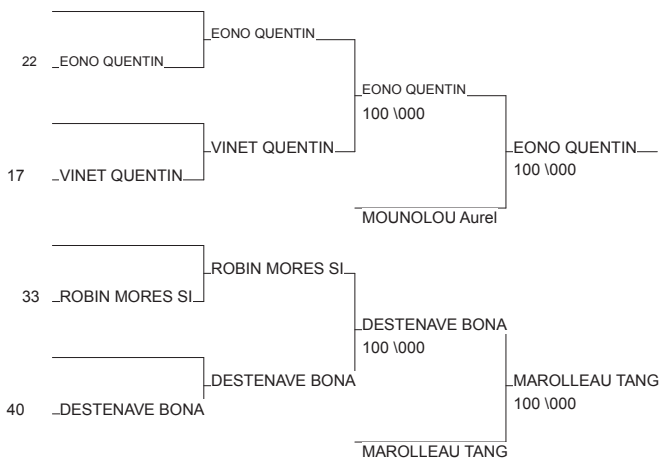

# DEMI FINALE CHAMPIONNAT DE FRANCE

LORMONT 25/01/2014

Cat. -100

Nb. Judokas : 9

1 - BARRAUD VINCENT	DOJO BEGLAIS	AQU	33
2 - DESFOUR ROMAIN	CM FLOIRAC	AQU	33
3 - EONO QUENTIN	AJ22	BRE	22
3 - MAROLLEAU TANGUY	JC MARIIGNY	PCH	79
5 - MOUNOLOU Aurelien	AM MOURENX Jud 14		64
5 - DESTENAVE BONA	USH JUDO HAGET	AQU	40
7 - VINET QUENTIN	J.C.DE CHATELA	PCH	17
7 - ROBIN MORES SIMON	UJVI	AQU	33