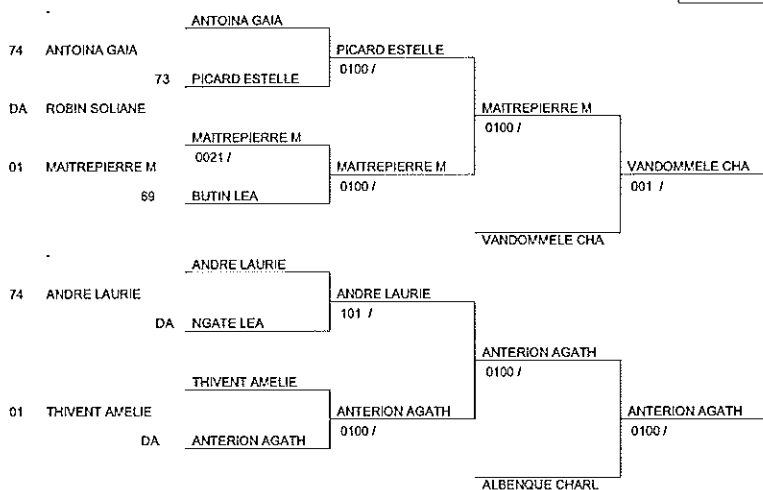

1/2 FINALE JUNIORS FEMINIENS

Le 25 janvier 2014 RUMILLY (RHÔNE ALPES)

Cat. -52

Nb. de Judokas: 13

1/2 FINALE JUNIORS FEMINIENS

Le 25 janvier 2014 RUMILLY (RHÔNE ALPES)

Cat. -57

Nb. de Judokas: 9

1/2 FINALE JUNIORS FEMINIENES

Le 25 janvier 2014 RUMILLY (RHÔNE ALPES)

Cat. -63

Nb. de Judokas: 19

1 - MATUSSIÈRE LAURA	JUDO 42	RA	42
2 - RAMBOT ROMAINE	ALBANAIS SEYSS	RA	74
3 - VANDOMMELE CHARLOTTE	DOJO UNDOKAI	RA	69
3 - ANTERION AGATHE	BOURG LES VAL	RA	DA
5 - MAITREPIERRE MARGAUX	J.C. Polliat	RA	01
5 - ALBENQUE CHARLYNE	J.C.FEYZIN	RA	69
7 - PICARD ESTELLE	MOTTE SERVOLEX	RA	73
7 - ANDRE LAURIE	CAM MARCELLAZ	RA	74

1/2 FINALE JUNIORS FEMINIENS

Le 25 janvier 2014 RUMILLY (RHÔNE ALPES)

Cat. -70

Nb. de Judokas: 12

1/2 FINALE JUNIORS FEMINIINES

Le 25 janvier 2014 RUMILLY (RHÔNE ALPES)

Cat. -78

Nb. Judokas : 7