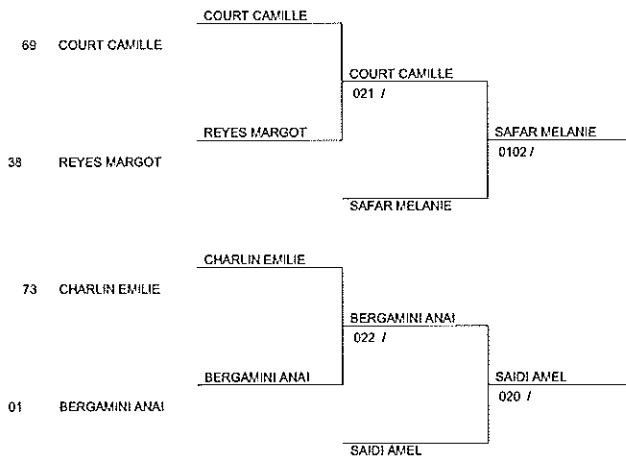

1/2 FINALE JUNIORS FEMINIENS

Le 25 janvier 2014 RUMILLY (RHÔNE ALPES)

Cat. -52

Nb. de Judokas: 13

1/2 FINALE JUNIORS FEMINIENS

Le 25 janvier 2014 RUMILLY (RHÔNE ALPES)

Cat. -57

Nb. de Judokas: 9