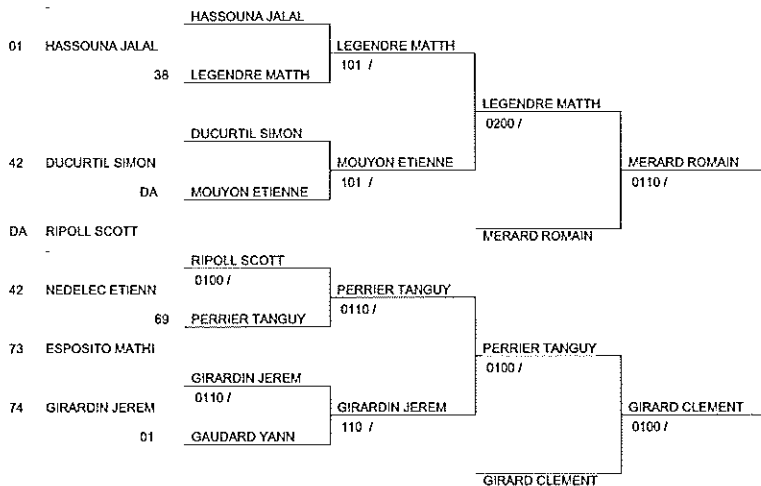

Le 25 janvier 2014 RUMILLY (RHÔNE ALPES)

Cat. -66

Nb. de Judokas: 29

1/2 FINALE JUNIORS MASCULINS

Le 25 janvier 2014 RUMILLY (RHÔNE ALPES)

Cat. -73

Nb. de Judokas: 22

1/2 FINALE JUNIORS MASCULINS