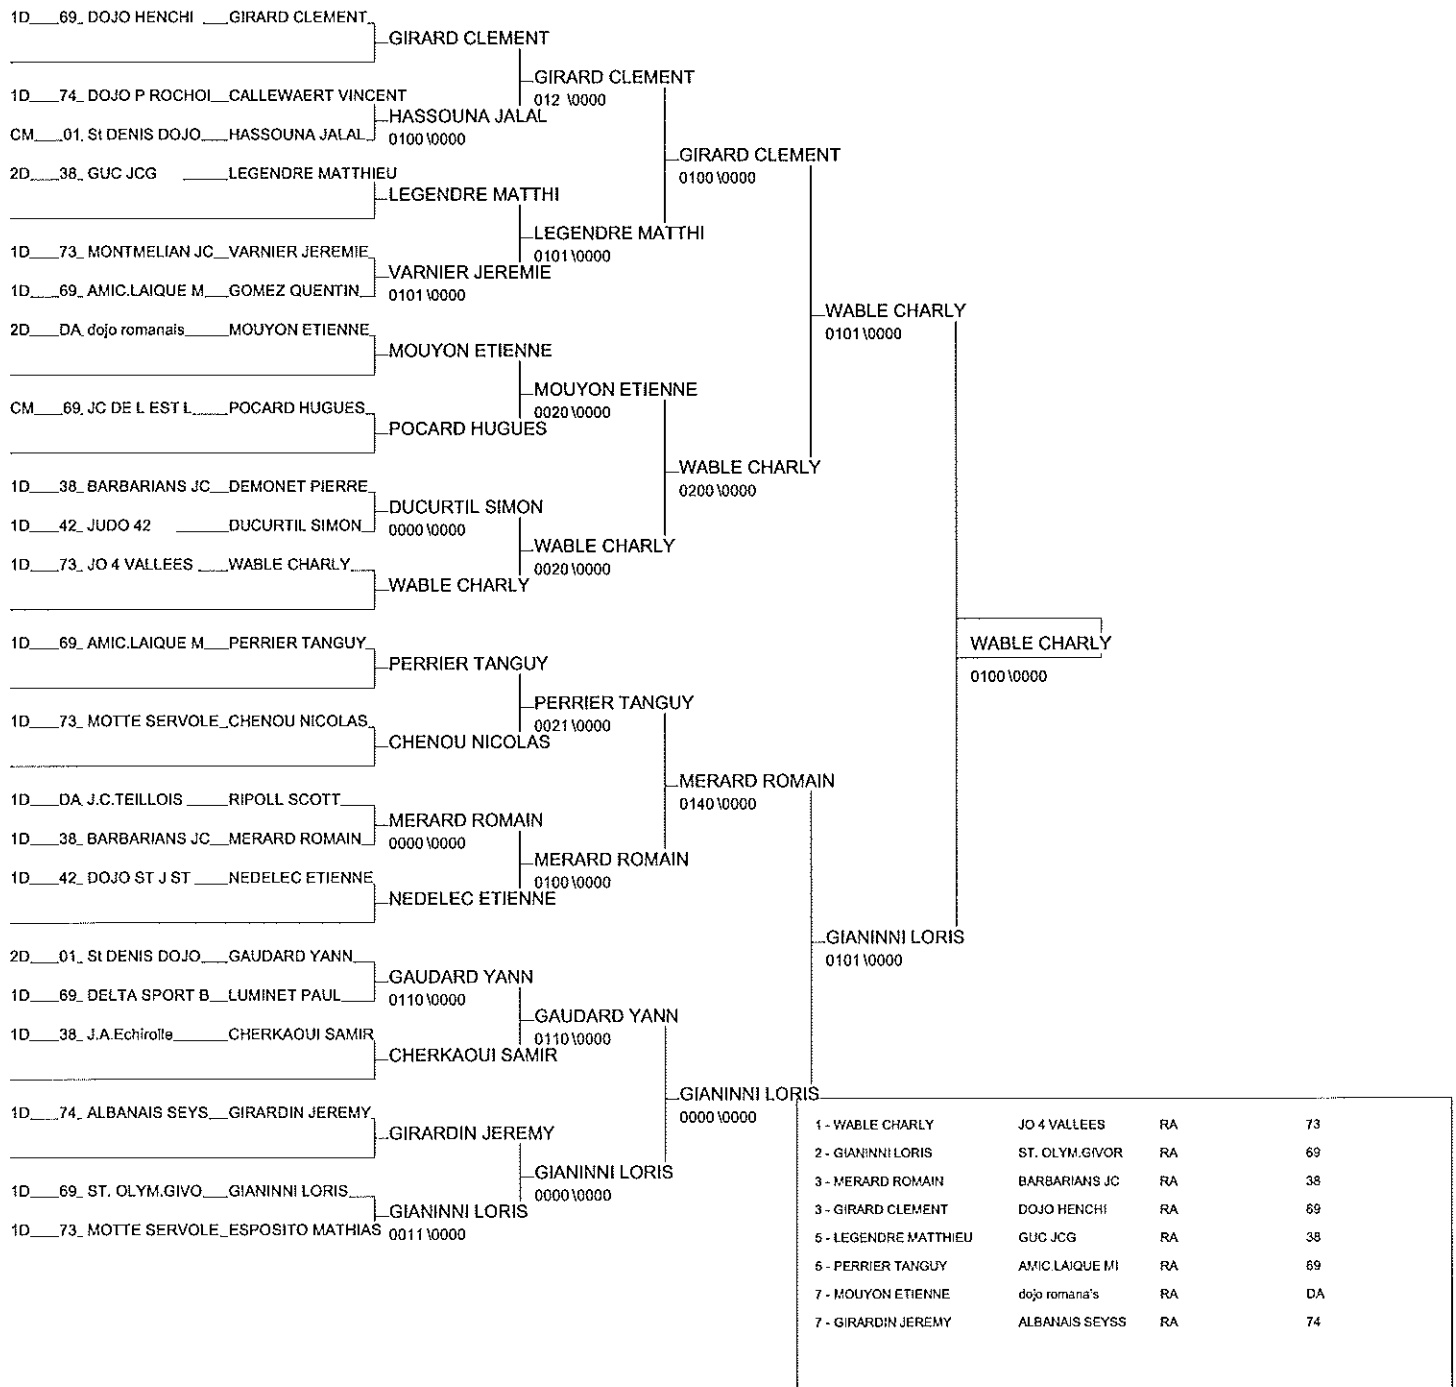

Le 25 janvier 2014 RUMILLY (RHÔNE ALPES)

Cat. -66

Nb. de Judokas: 29

1/2 FINALE JUNIORS MASCULINS

Le 25 janvier 2014 RUMILLY (RHÔNE ALPES)

Cat. -73

Nb. de Judokas: 22

1/2 FINALE JUNIORS MASCULINS