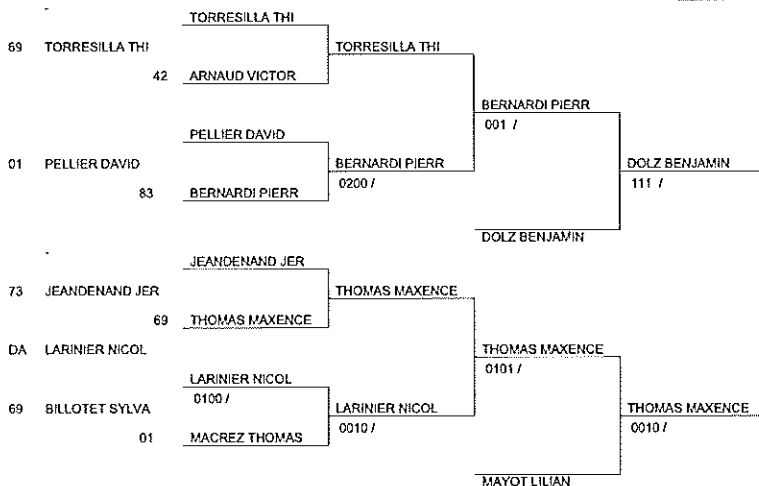

Le 25 janvier 2014 RUMILLY (RHÔNE ALPES)

Cat. -55

Nb. de Judokas: 17

1/2 FINALE JUNIORS MASCULINS

Le 25 janvier 2014 RUMILLY (RHÔNE ALPES)

Cat. -60

Nb. de Judokas: 22

1/2 FINALE JUNIORS MASCULINS