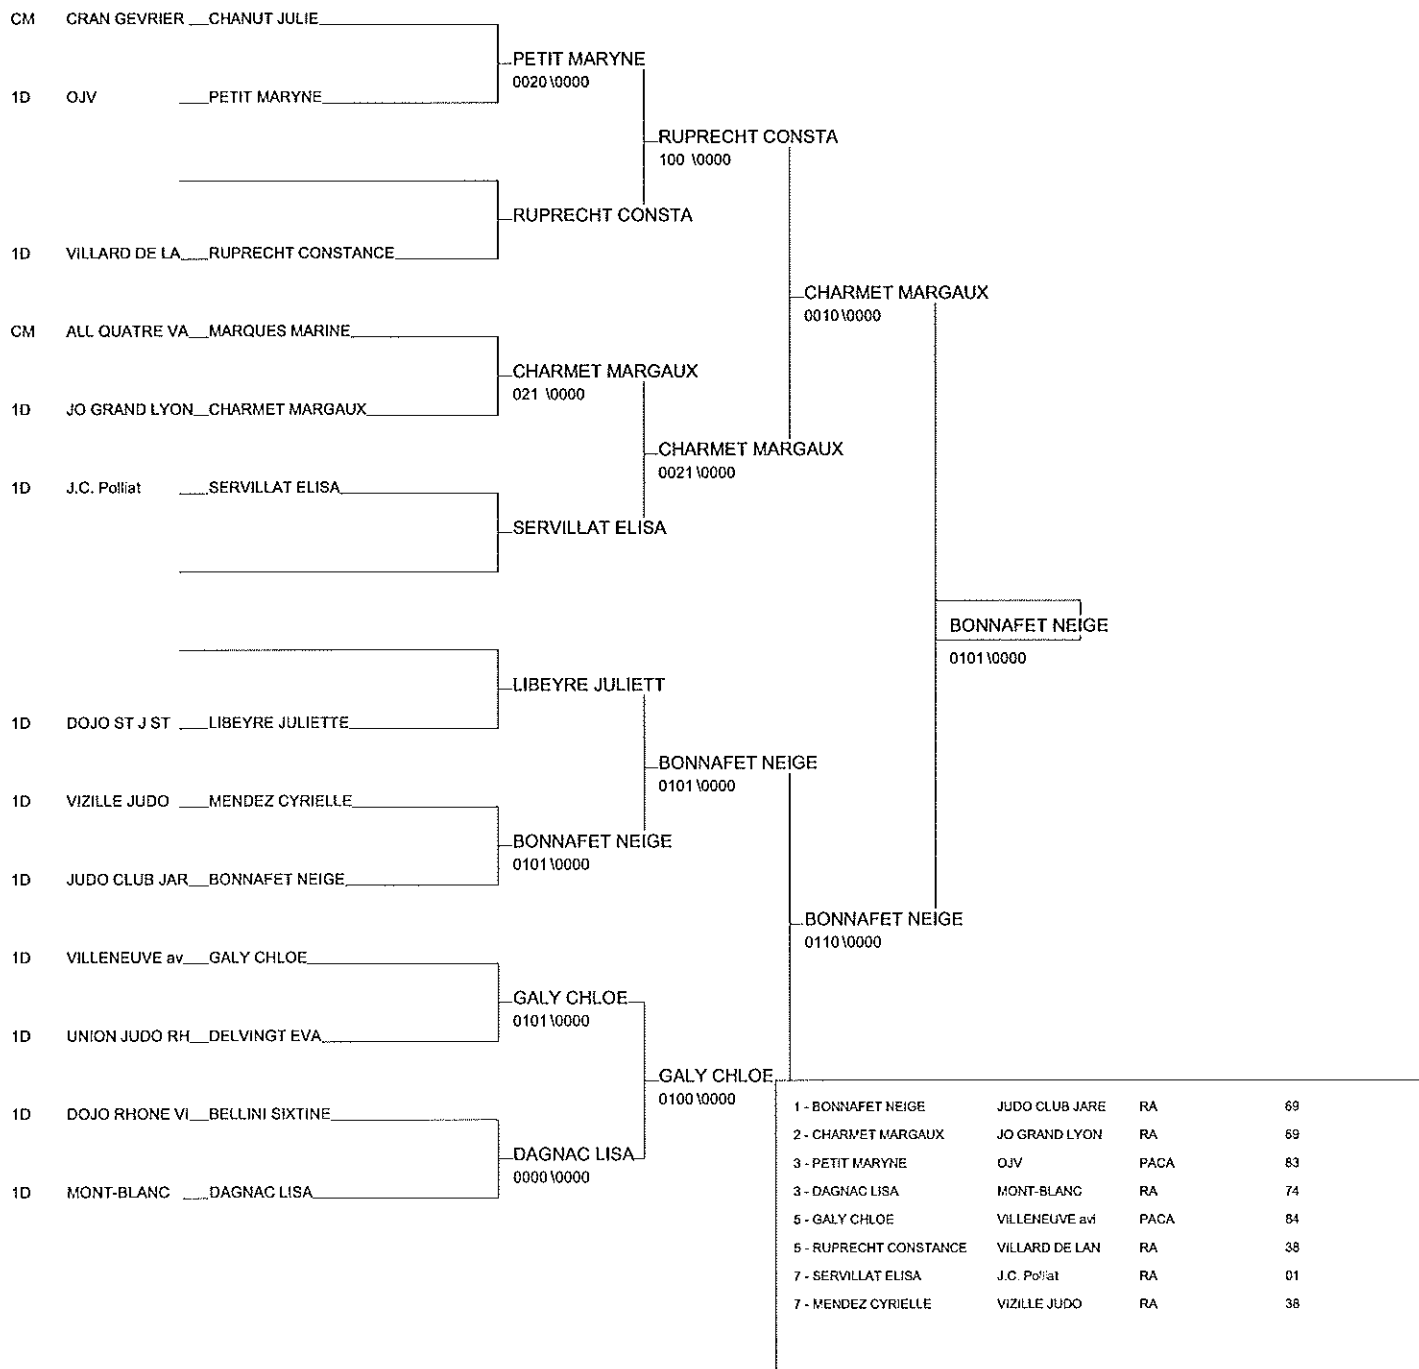

1/2 FINALE JUNIORS FEMINIENS

Le 25 janvier 2014 RUMILLY (RHÔNE ALPES)

Cat. -52

Nb. de Judokas: 13