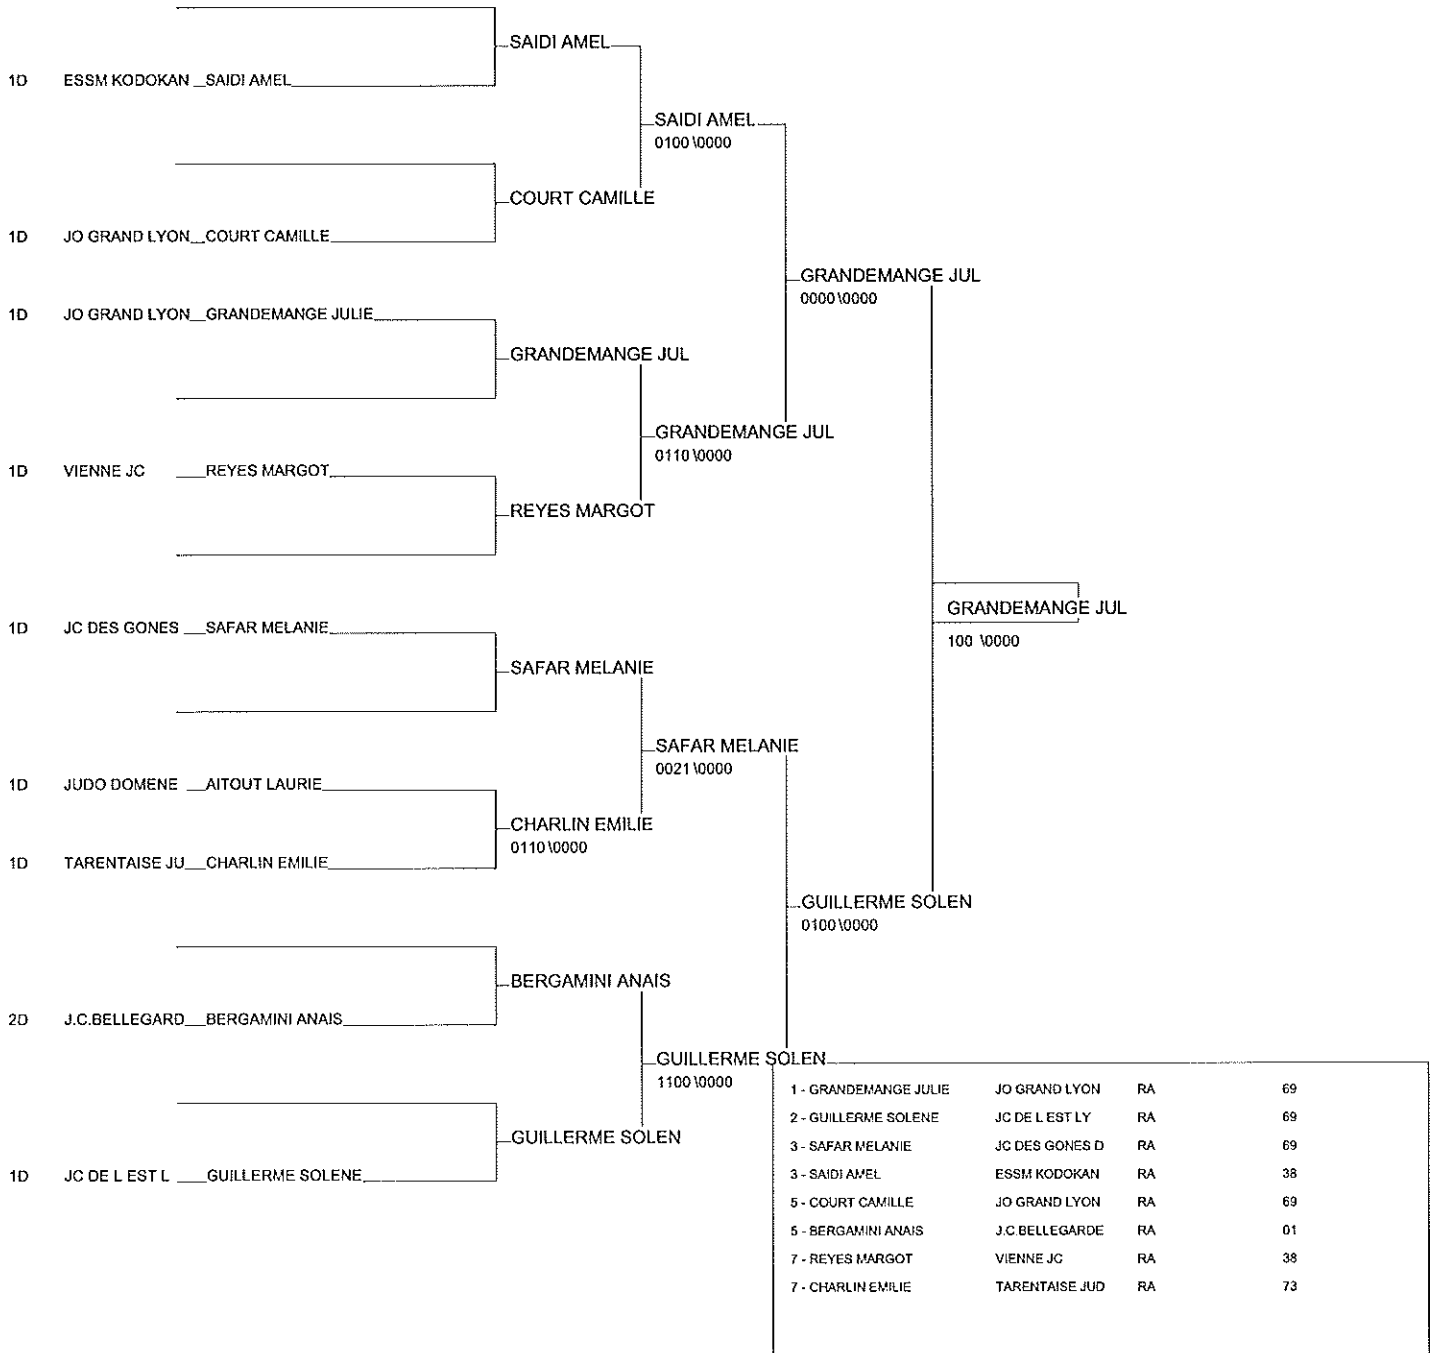

1/2 FINALE JUNIORS FEMINIENS

Le 25 janvier 2014 RUMILLY (RHÔNE ALPES)

Cat. -57

Nb. de Judokas: 9