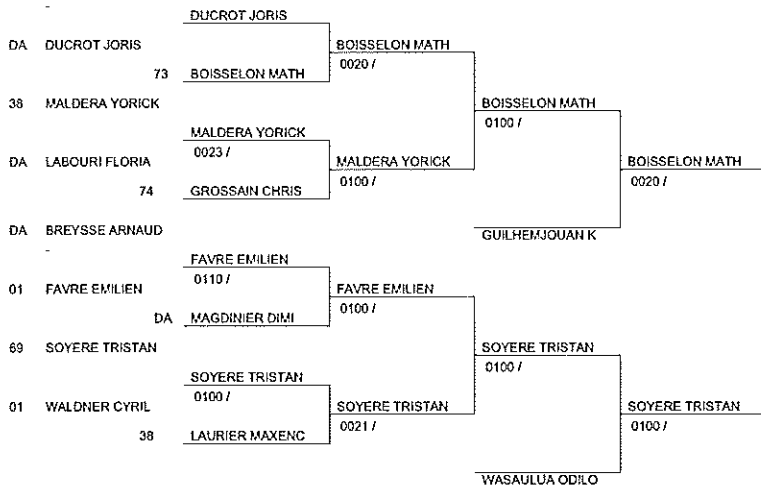

1/2 FINALE JUNIORS MASCULINS

Le 25 janvier 2014 RUMILLY (RHÔNE ALPES)

Cat. -66

Nb. de Judokas: 29