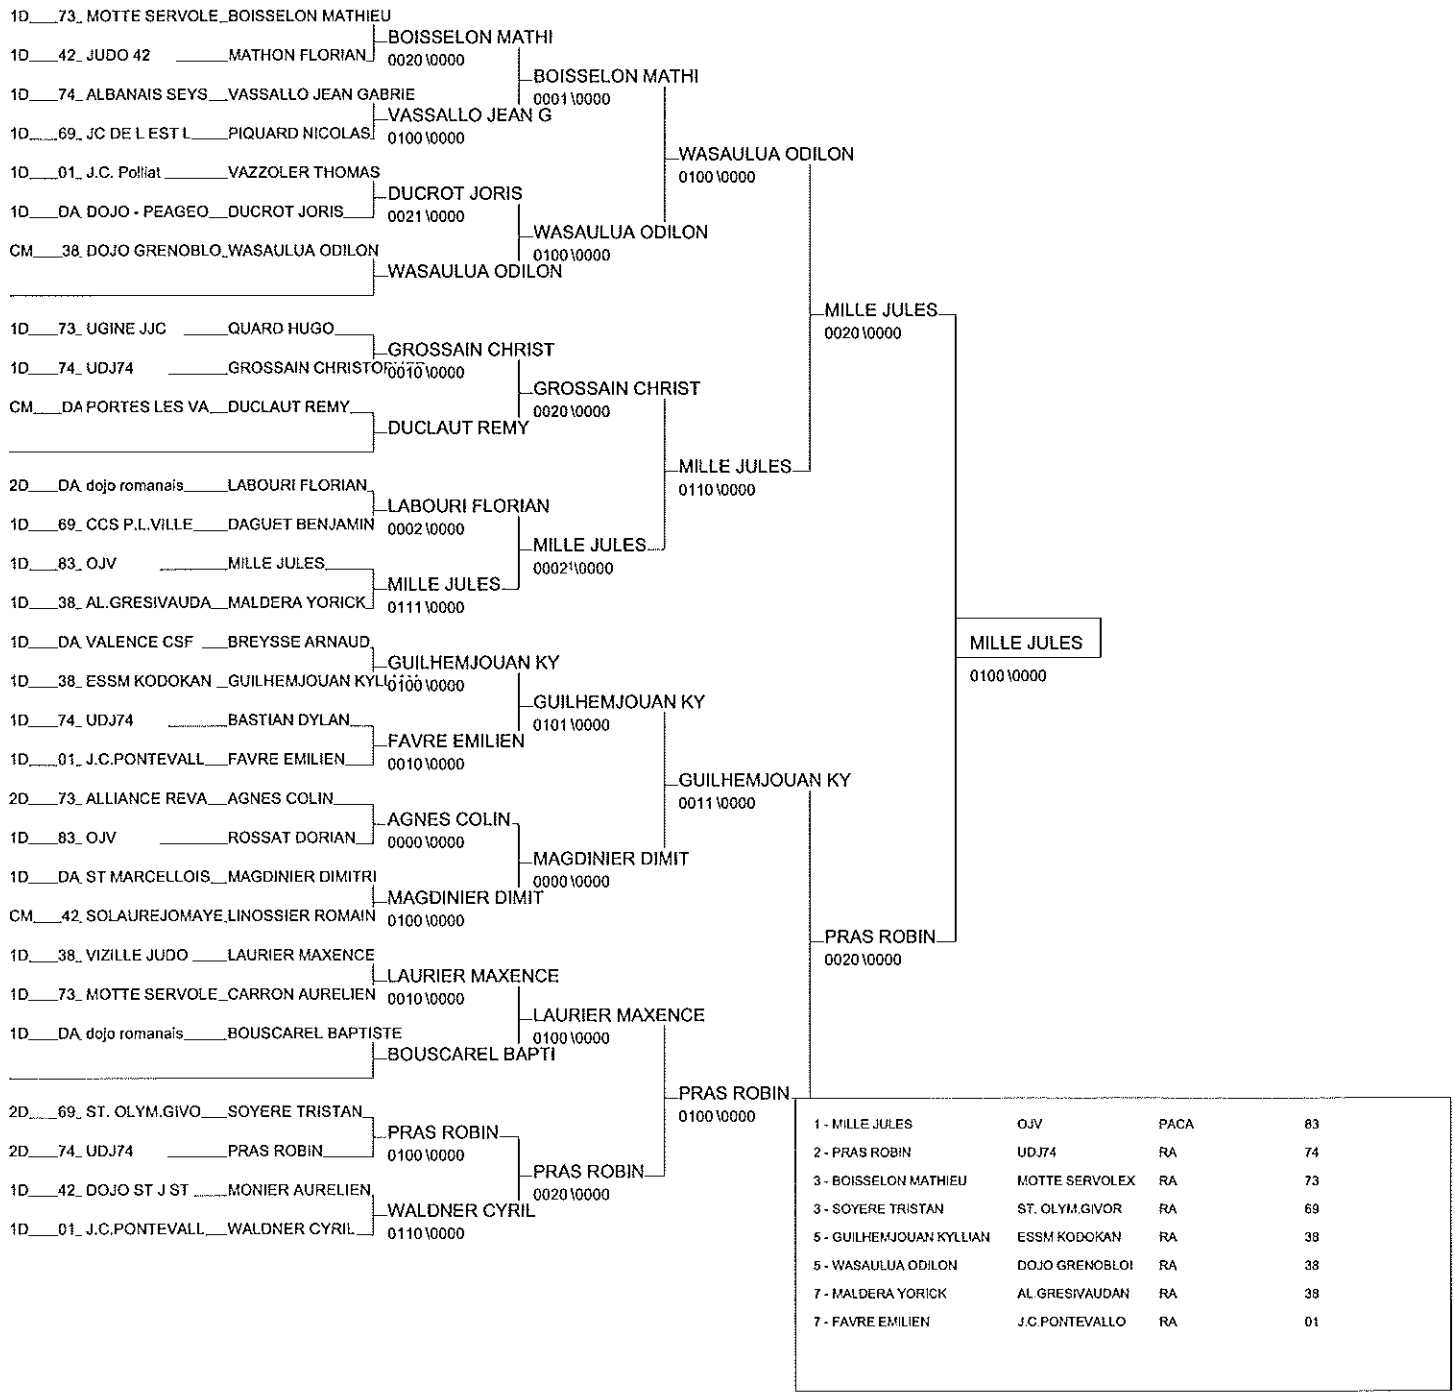

1/2 FINALE JUNIORS MASCULINS

Le 25 janvier 2014 RUMILLY (RHÔNE ALPES)

Cat. -66

Nb. de Judokas: 29