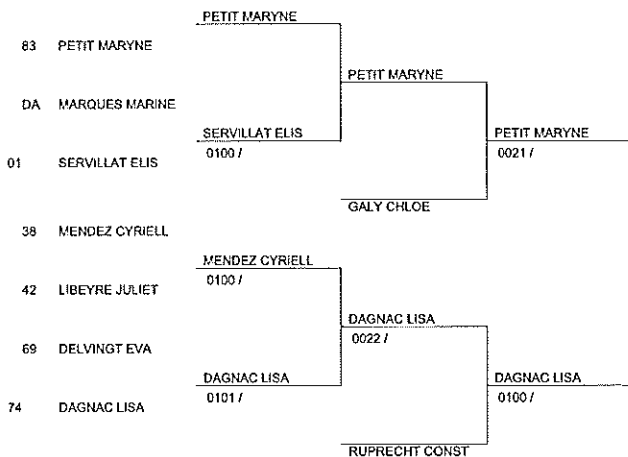

1/2 FINALE JUNIORS FEMINIENS

Le 25 janvier 2014 RUMILLY (RHÔNE ALPES)

Cat. -52

Nb. de Judokas: 13