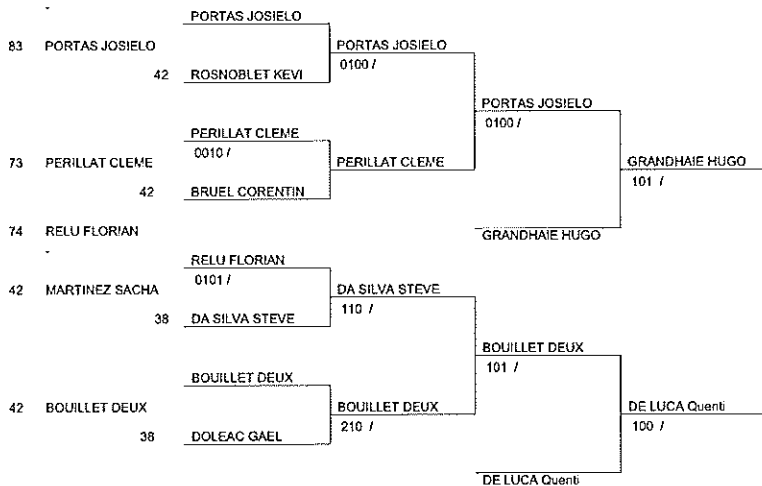

1 - HILAIRE ENZO	JudoClubAubena	RA	DA
2 - SIMONNET CORENTIN	MONTMELIAN JC	RA	73
3 - GRANDHAIE HUGO	AS LAGNIEU JUD	RA	01
3 - DE LUCA Quentin	CHARAVINES JC	RA	38
5 - PORTAS JOSIELOWSKI W	JUDO 83 TOULON	PACA	83
5 - BOUILLET DEUX HUGO	ARTS MARTIAUX	RA	42
7 - PERILLAT CLEMENT	MONTMELIAN JC	RA	73
7 - DA SILVA STEVEN	BARBARIANS JC	RA	38