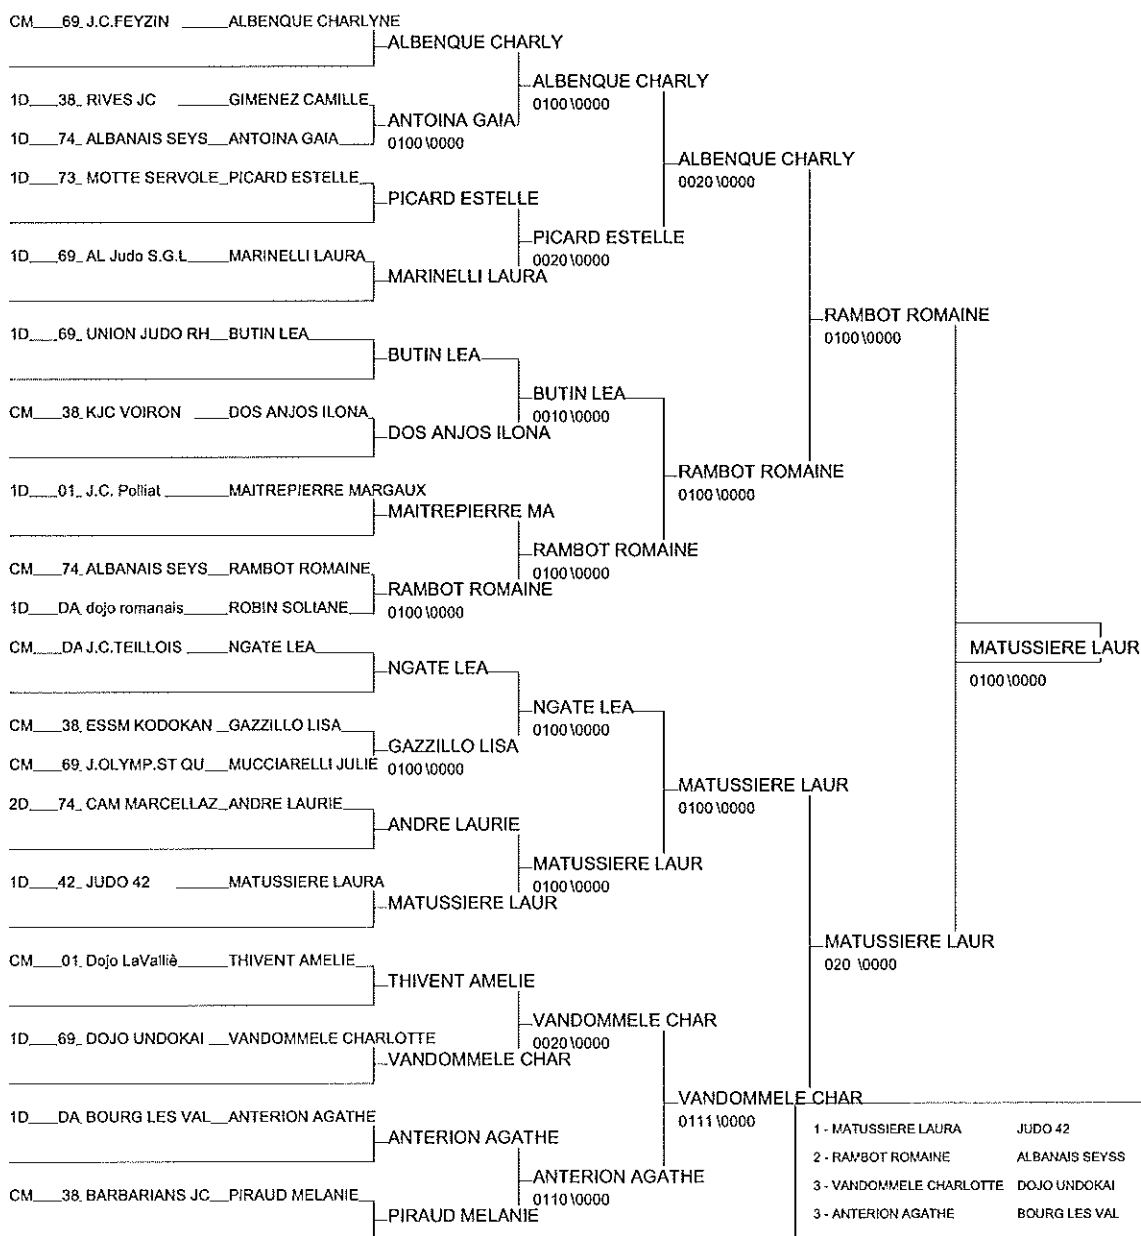

1/2 FINALE JUNIORS FEMINIENES

Le 25 janvier 2014 RUMILLY (RHÔNE ALPES)

Cat. -63

Nb. de Judokas: 19