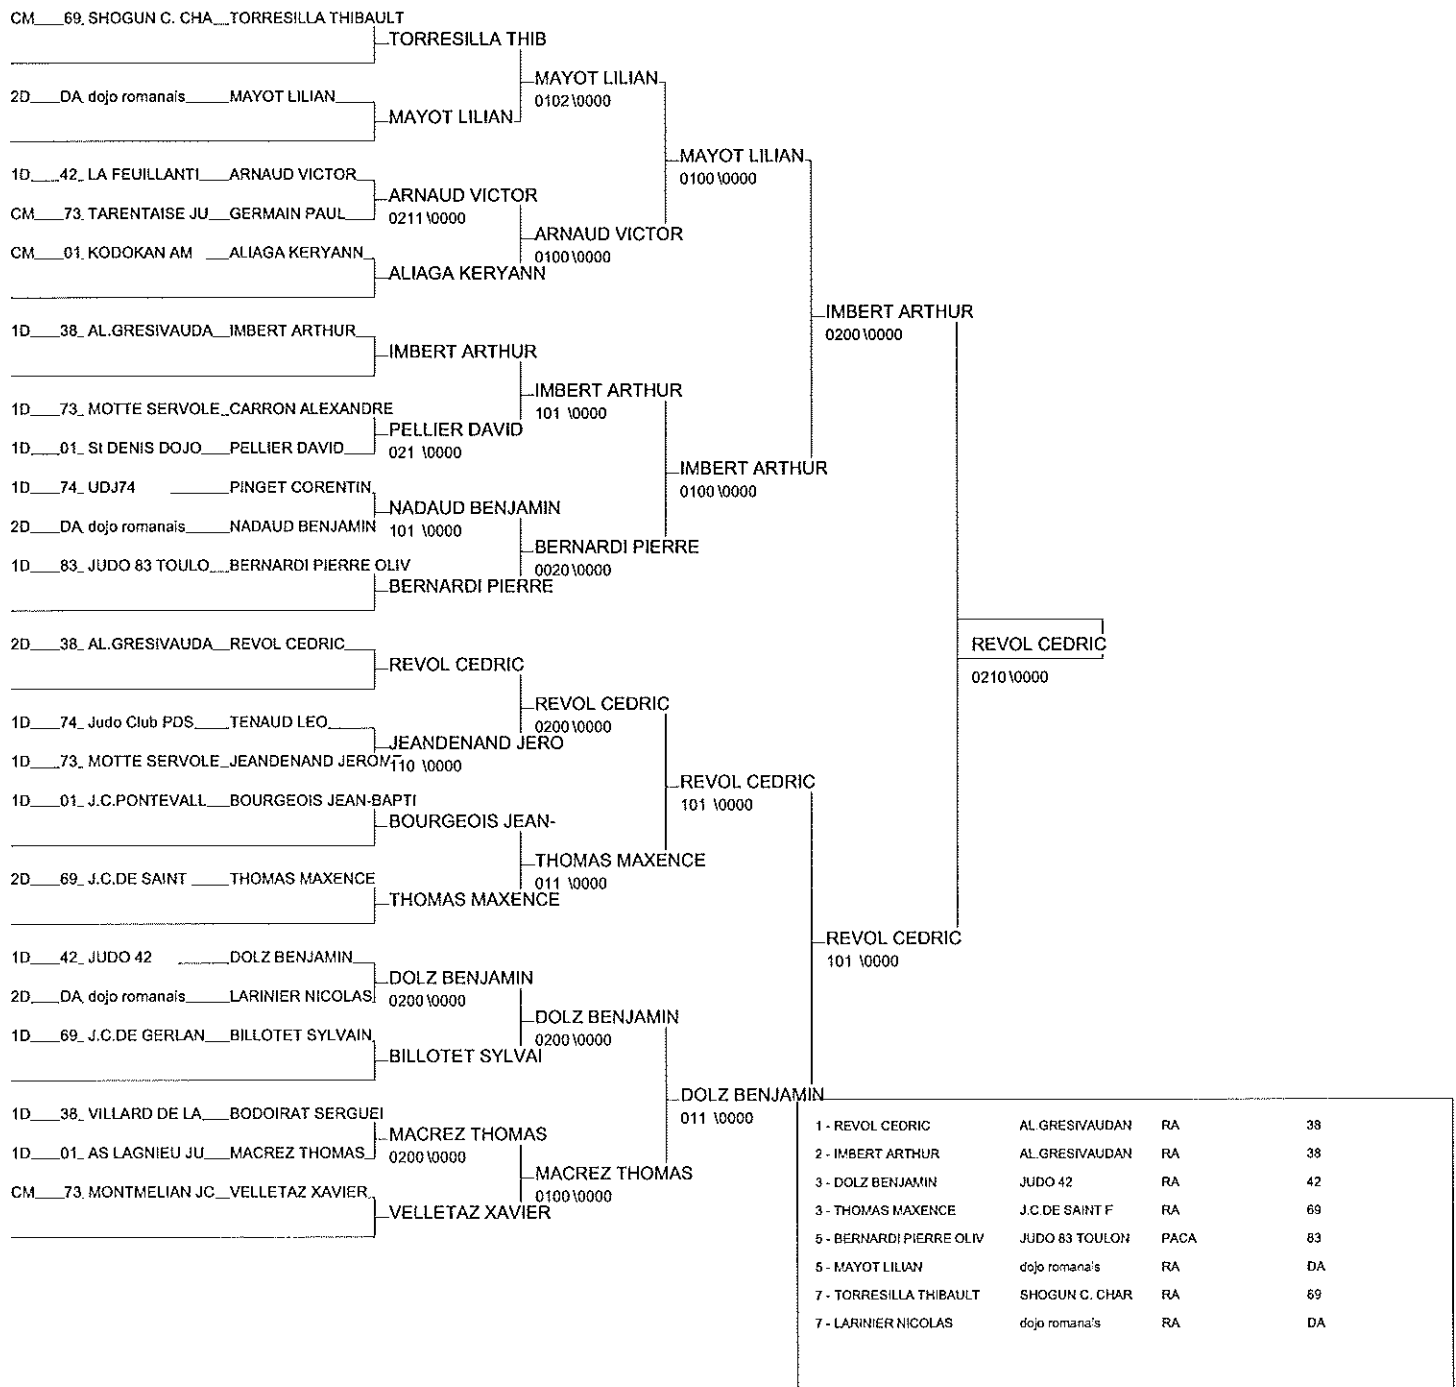

Le 25 janvier 2014 RUMILLY (RHÔNE ALPES)

Cat. -55

Nb. de Judokas: 17

1/2 FINALE JUNIORS MASCULINS

Le 25 janvier 2014 RUMILLY (RHÔNE ALPES)

Cat. -60

Nb. de Judokas: 22

1/2 FINALE JUNIORS MASCULINS