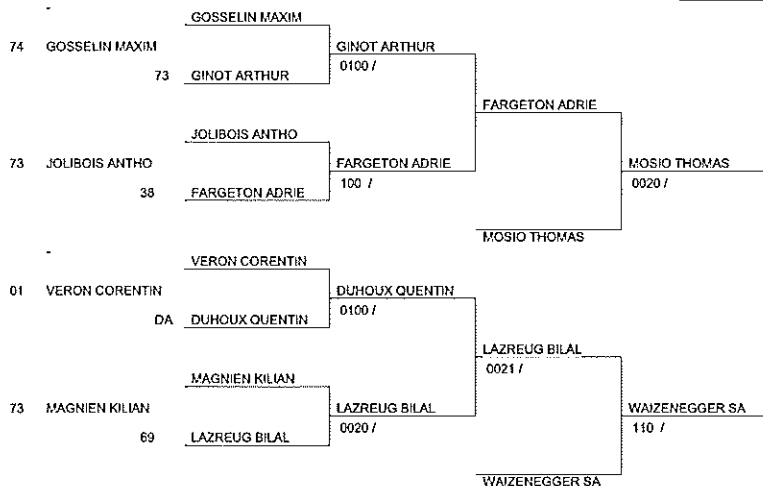

1/2 FINALE JUNIORS FEMINIINES

Le 25 janvier 2014 RUMILLY (RHÔNE ALPES)

Cat. +78

Nb. Judokas : 6

Poule N° 1

- 38 RA BARBARIANS JC BREVET PAULINE CM
- 69 RA CASCOL JUDO BAKA MERIAM MELODIE 1D
- DA RA dojo romanais DURAND MELISSA 1D

Poule: $\begin{matrix} 1 \times 2 \\ 10 \times 6 \end{matrix}$ - $\begin{matrix} 2 \times 3 \\ 10 \times 6 \end{matrix}$ - $\begin{matrix} 1 \times 3 \\ 10 \times 6 \end{matrix}$

Poule N° 2

- 69 RA J.C.FEYZIN SACCO BRITANNY CM
- 69 RA AL Judo S.G.L. JASSERAND LEANNE CM
- DA RA BOURG LES VAL TAFANKEJIAN GAYANE 1D

Poule: $\begin{matrix} 1 \times 2 \\ 10 \times 52 \end{matrix}$ - $\begin{matrix} 2 \times 3 \\ 10 \times 52 \end{matrix}$ - $\begin{matrix} 1 \times 3 \\ 10 \times 52 \end{matrix}$

- 1re BAKA Meriam Melodie
- 2de SACCO Brittany
- 1re TAFANKEJIAN Gayane
- 2de DURAND Melissa

- BAKA Meriam Melodie
- 021/000.1
- DURAND Melissa
- 100.1/011.4

← Classement

OK

✓ Point Class

~~100~~	~~100~~	0	3
100	100	2	1^e
100	100	1	2^e

✓ Point Class

~~100~~	~~100~~	1	2^e
~~100~~	~~100~~	0	3^e
021	100	2	1^e

1/2 FINALE JUNIORS MASCULINS

Le 25 janvier 2014 RUMILLY (RHÔNE ALPES)

Cat. -55

Nb. de Judokas: 17