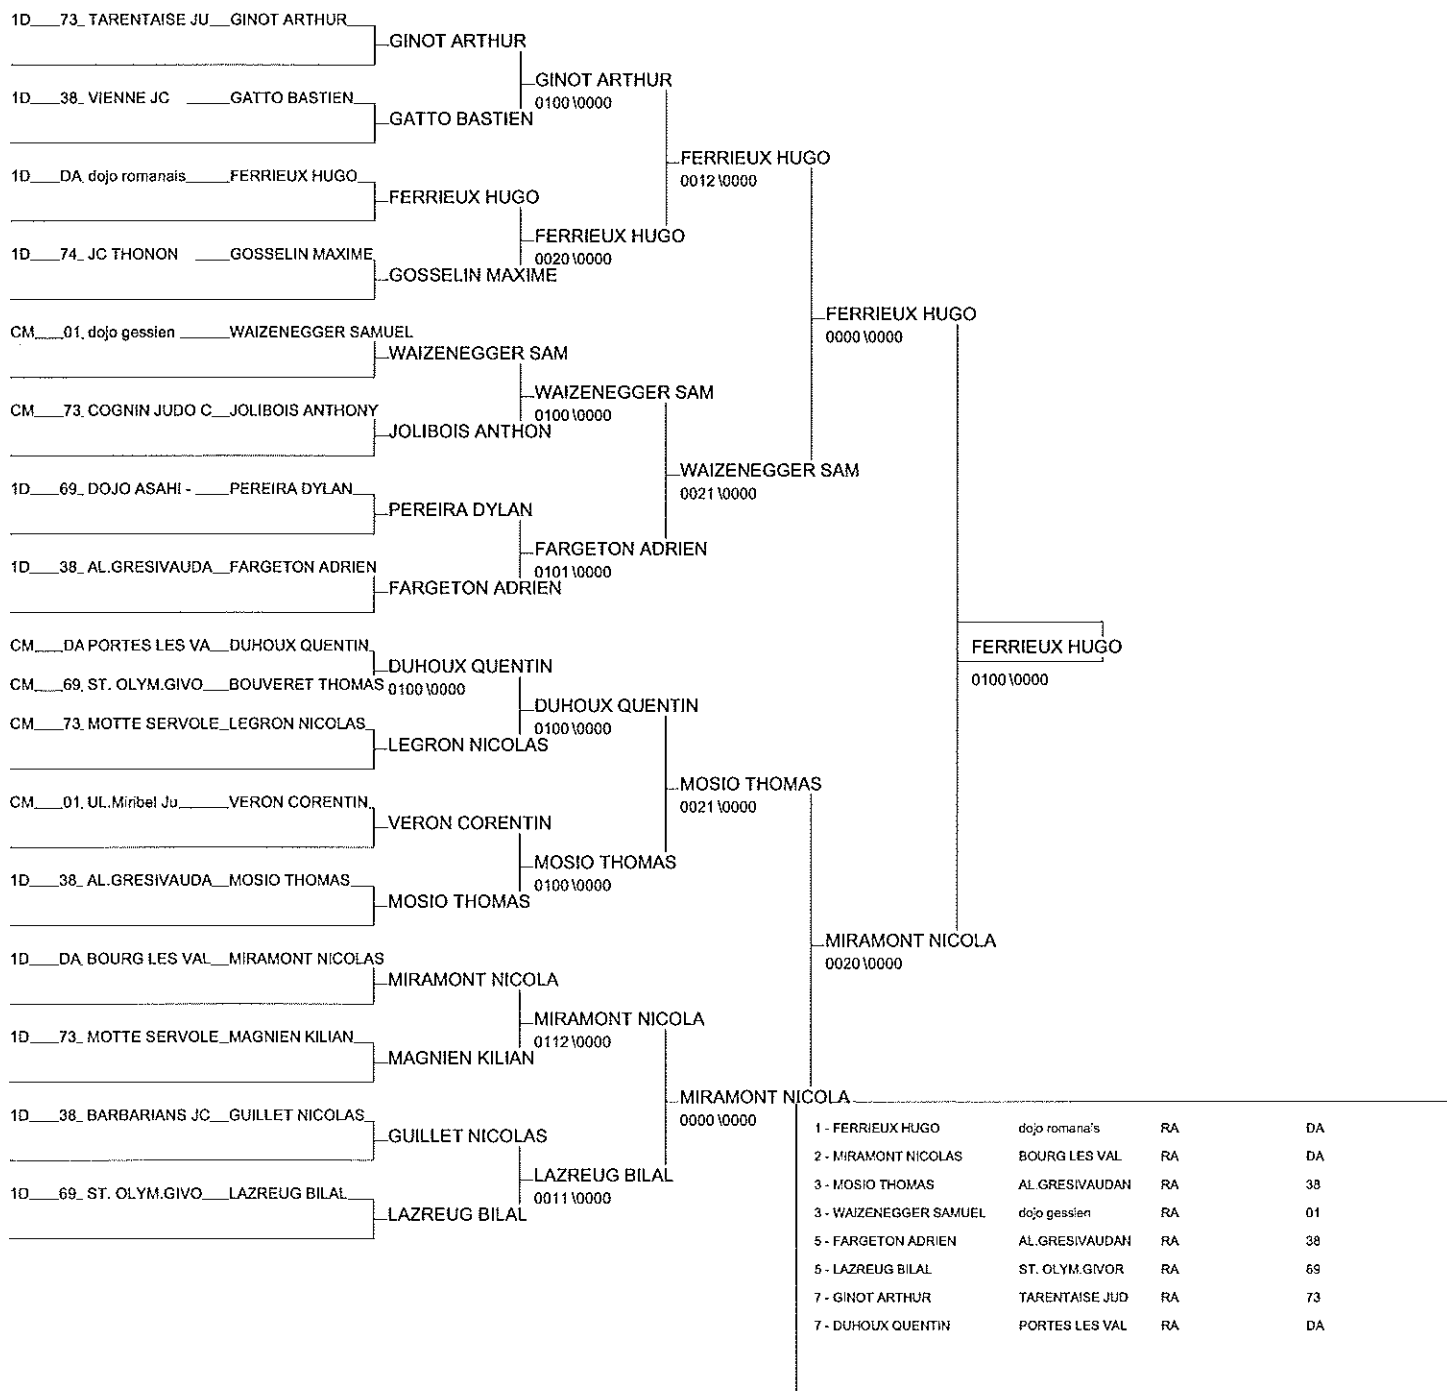

1/2 FINALE JUNIORS FEMINIINES

Le 25 janvier 2014 RUMILLY (RHÔNE ALPES)

Cat. +78

Nb. Judokas : 6

Poule N° 1

- 38 RA BARBARIANS JC BREVET PAULINE CM
- 69 RA CASCOL JUDO BAKA MERIAM MELODIE 1D
- DA RA dojo romanais DURAND MELISSA 1D

Poule: $\begin{matrix} 1 \times 2 \\ 10 \times 6 \end{matrix}$ - $\begin{matrix} 2 \times 3 \\ 10 \times 6 \end{matrix}$ - $\begin{matrix} 1 \times 3 \\ 10 \times 6 \end{matrix}$

Poule N° 2

- 69 RA J.C.FEYZIN SACCO BRITANNY CM
- 69 RA AL Judo S.G.L. JASSERAND LEANNE CM
- DA RA BOURG LES VAL TAFANKEJIAN GAYANE 1D

Poule: $\begin{matrix} 1 \times 2 \\ 10 \times 52 \end{matrix}$ - $\begin{matrix} 2 \times 3 \\ 10 \times 52 \end{matrix}$ - $\begin{matrix} 1 \times 3 \\ 10 \times 52 \end{matrix}$

- 1re BAKA Meriam Melodie
- 2de SACCO Brittany
- 1re TAFANKEJIAN Gayane
- 2de DURAND Melissa

- BAKA Meriam Melodie
- 021/000.1
- DURAND Melissa
- 100.1/011.4

← Classement

OK

✓ Point Class

~~100~~	~~100~~	0	3
100	100	2	1^e
100	100	1	2^e

✓ Point Class

~~100~~	~~100~~	1	2^e
~~100~~	~~100~~	0	3^e
021	100	2	1^e

1/2 FINALE JUNIORS MASCULINS

Le 25 janvier 2014 RUMILLY (RHÔNE ALPES)

Cat. -55

Nb. de Judokas: 17