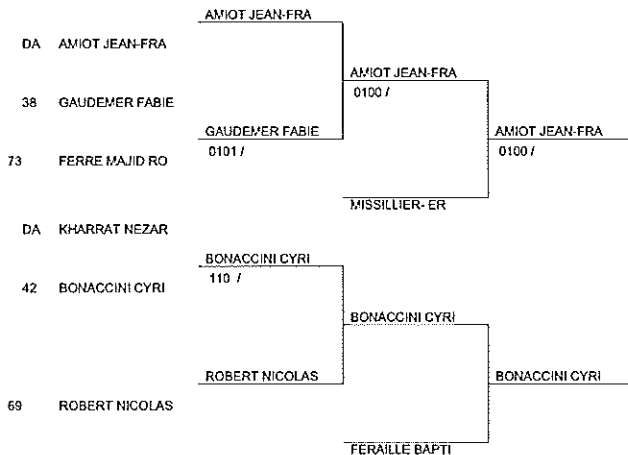

1/2 FINALE JUNIORS MASCULINS

Le 25 janvier 2014 RUMILLY (RHÔNE ALPES)

Cat. -90

Nb. de Judokas: 14

1 - OLIVAR CEDRIC	JC SEREZIN	RA	69
2 - ALBANET DIMITRI	GUC JCG	RA	38
3 - AMIOT JEAN-FRANCOIS	BOURG LES VAL	RA	DA
3 - BONACCINI CYRIL	DOJO ST J ST R	RA	42
5 - MISSILLIER- ERWAN	JC d Annecy	RA	74
5 - FERAILLE BAPTISTE	DOJO P ROCHOIS	RA	74
7 - GAUDEMER FABIEN	BARBARIANS JC	RA	38
7 - ROBERT NICOLAS	A.L.V. PARILLY	RA	69

1/2 FINALE JUNIORS MASCULINS

Le 25 janvier 2014 RUMILLY (RHÔNE ALPES)

Cat. -100

Poule n° 1

Nb. Judokas : 5

01	RA	HUMBERT MATHIEU	dojo gessien		100	100	111	3/7	1
69	RA	IMLOUL YANIS	DOJO UNDOKAI	100	100	100	100	4/0	3
38	RA	WERQUIN EMERIC	BARBARIANS JC	2D		100		1/0	4
69	RA	INFANTES Damien	J.C. ST PRIEST	CV				0/0	5
DA	RA	VIGNON ANTHONY	dojo romonais	1D	101	100		2/5	2