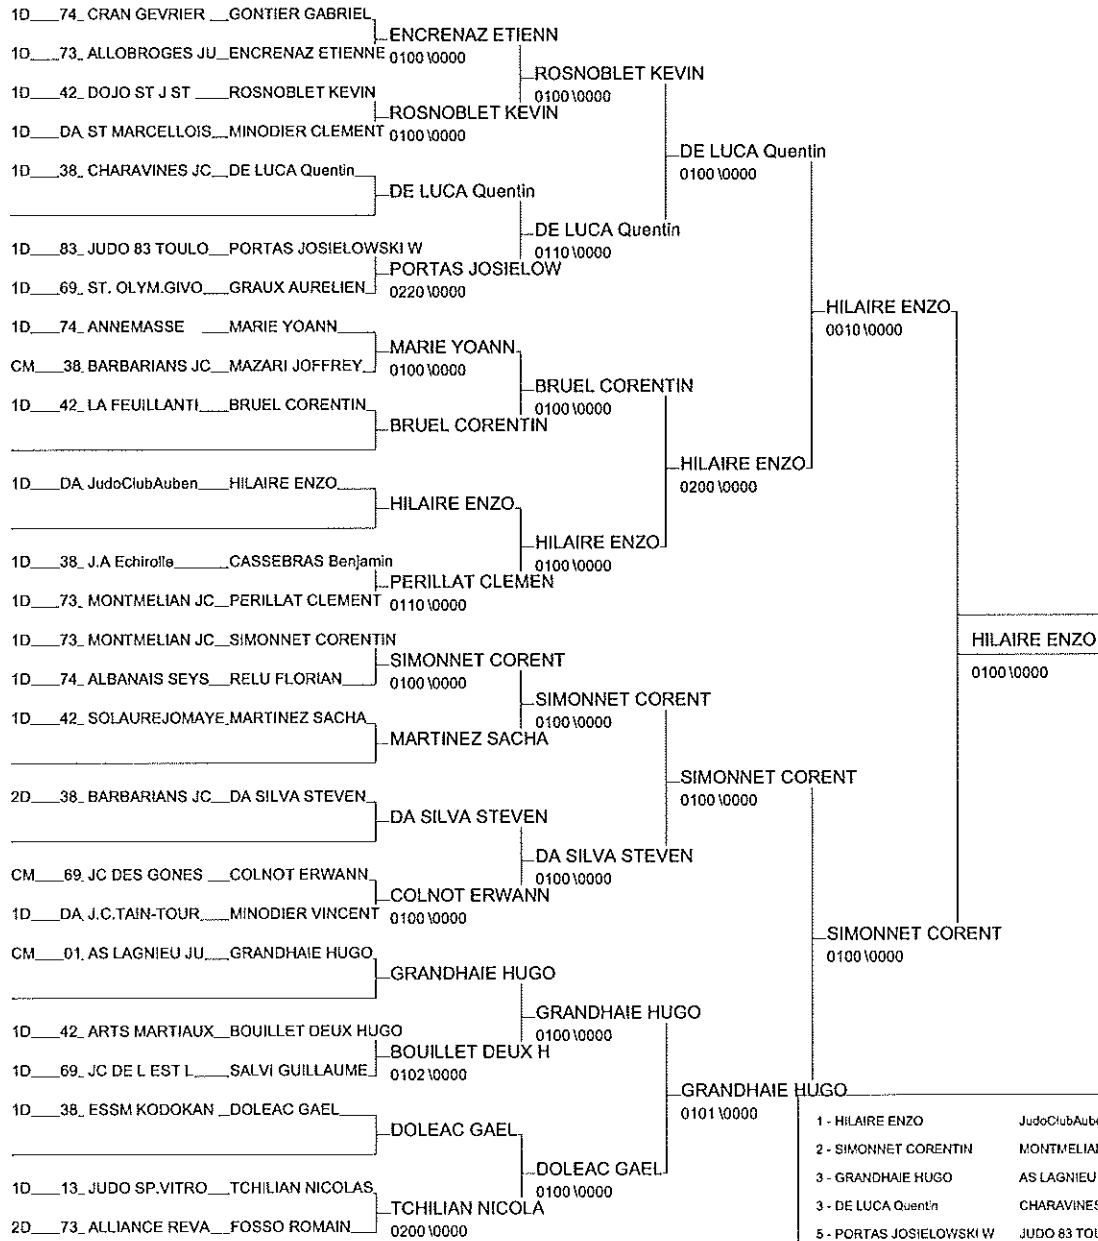

1/2 FINALE JUNIORS MASCULINS

Le 25 janvier 2014 RUMILLY (RHÔNE ALPES)

Cat. -81

Nb. de Judokas: 25