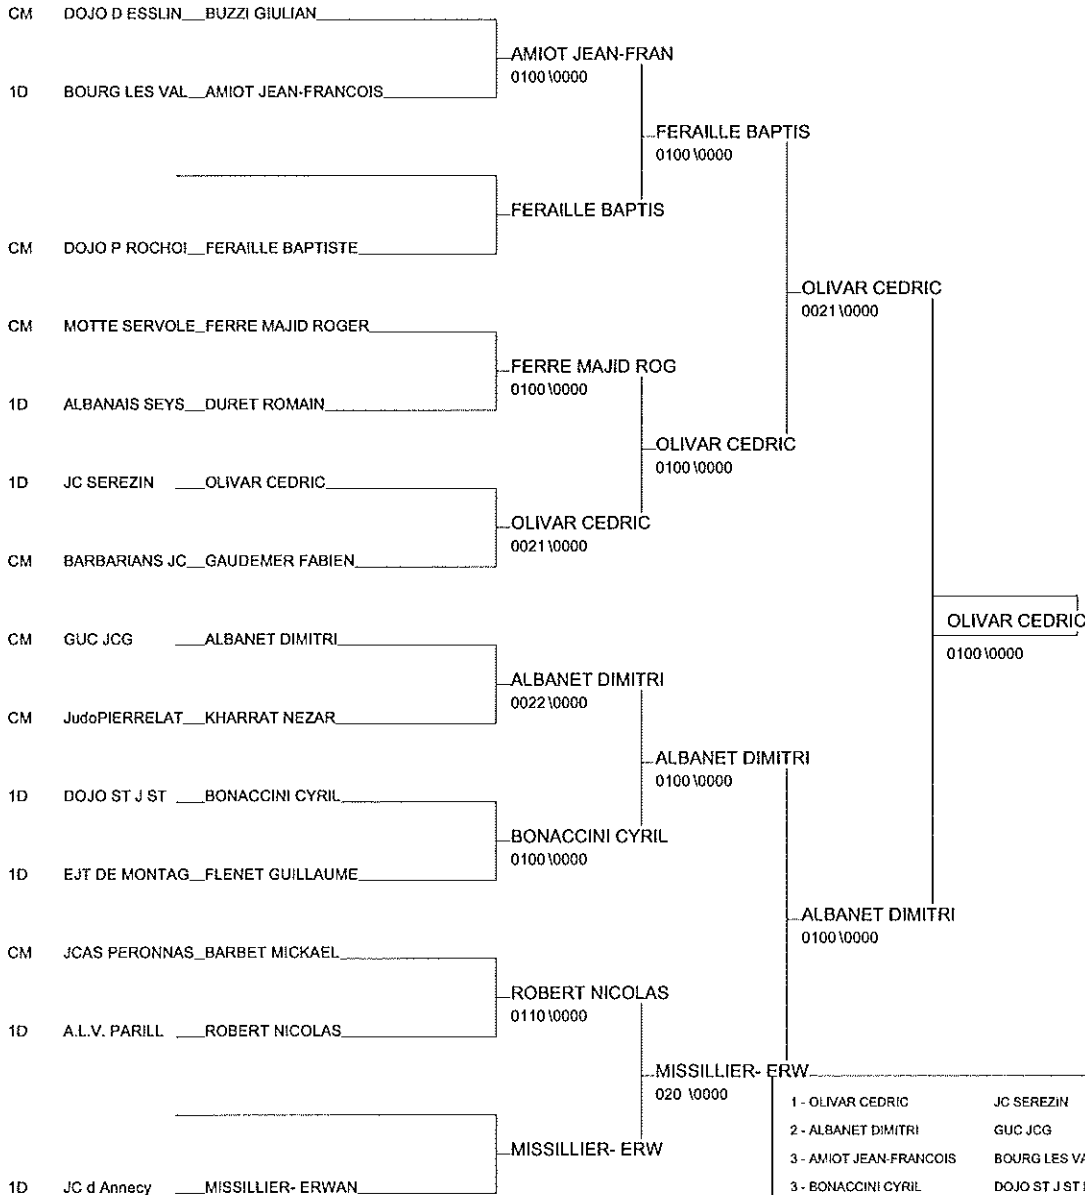

1/2 FINALE JUNIORS MASCULINS

Le 25 janvier 2014 RUMILLY (RHÔNE ALPES)

Cat. -90

Nb. de Judokas: 14

1 - OLIVAR CEDRIC	JC SEREZIN	RA	69
2 - ALBANET DIMITRI	GUC JCG	RA	38
3 - AMIOT JEAN-FRANCOIS	BOURG LES VAL	RA	DA
3 - BONACCINI CYRIL	DOJO ST J ST R	RA	42
5 - MISSILLIER- ERWAN	JC d Annecy	RA	74
5 - FERAILLE BAPTISTE	DOJO P ROCHOIS	RA	74
7 - GAUDEMER FABIEN	BARBARIANS JC	RA	38
7 - ROBERT NICOLAS	A.L.V. PARILLY	RA	69