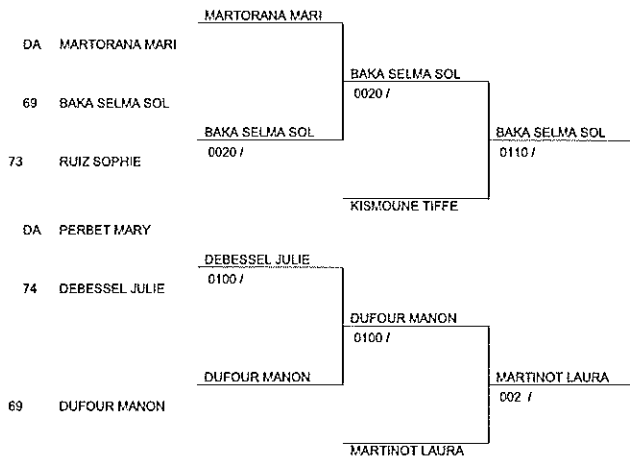

1/2 FINALE JUNIORS FEMINIENS

Le 25 janvier 2014 RUMILLY (RHÔNE ALPES)

Cat. -70

Nb. de Judokas: 12

1/2 FINALE JUNIORS FEMINIINES

Le 25 janvier 2014 RUMILLY (RHÔNE ALPES)

Cat. -78

Nb. Judokas : 7

Poule n° 1

38	RA	TRIVELLI CHLOE	JUDO DOMENE	1D	020			1/7	2
74	RA	MICHOUD ELISE	Chablais-Léman	CM				0/0	4
42	RA	BONNEVIALLE CAM	JUDO 42	CM	100	021	110	3/14	1
73	RA	FALGUERE DOLORE	MONTMELIAN JC	1D	100	100		2/0	3

Ordre des combats: 1x2 - 3x4 - 1x3 - 2x4 - 1x4 - 2x3

Poule n° 2

38	RA	CHEVARIN ALINE	BARBARIANS JC	CM				0/0	3
DA	RA	VERDOUX MORGANE	JudoPIERRELATTE	1D	020			1/7	2
69	RA	BRU CHLOE	EJT DE MONTAGNY	1D	020	101		2/12	1

Ordre des combats: 1x2 - 2x3 - 1x3