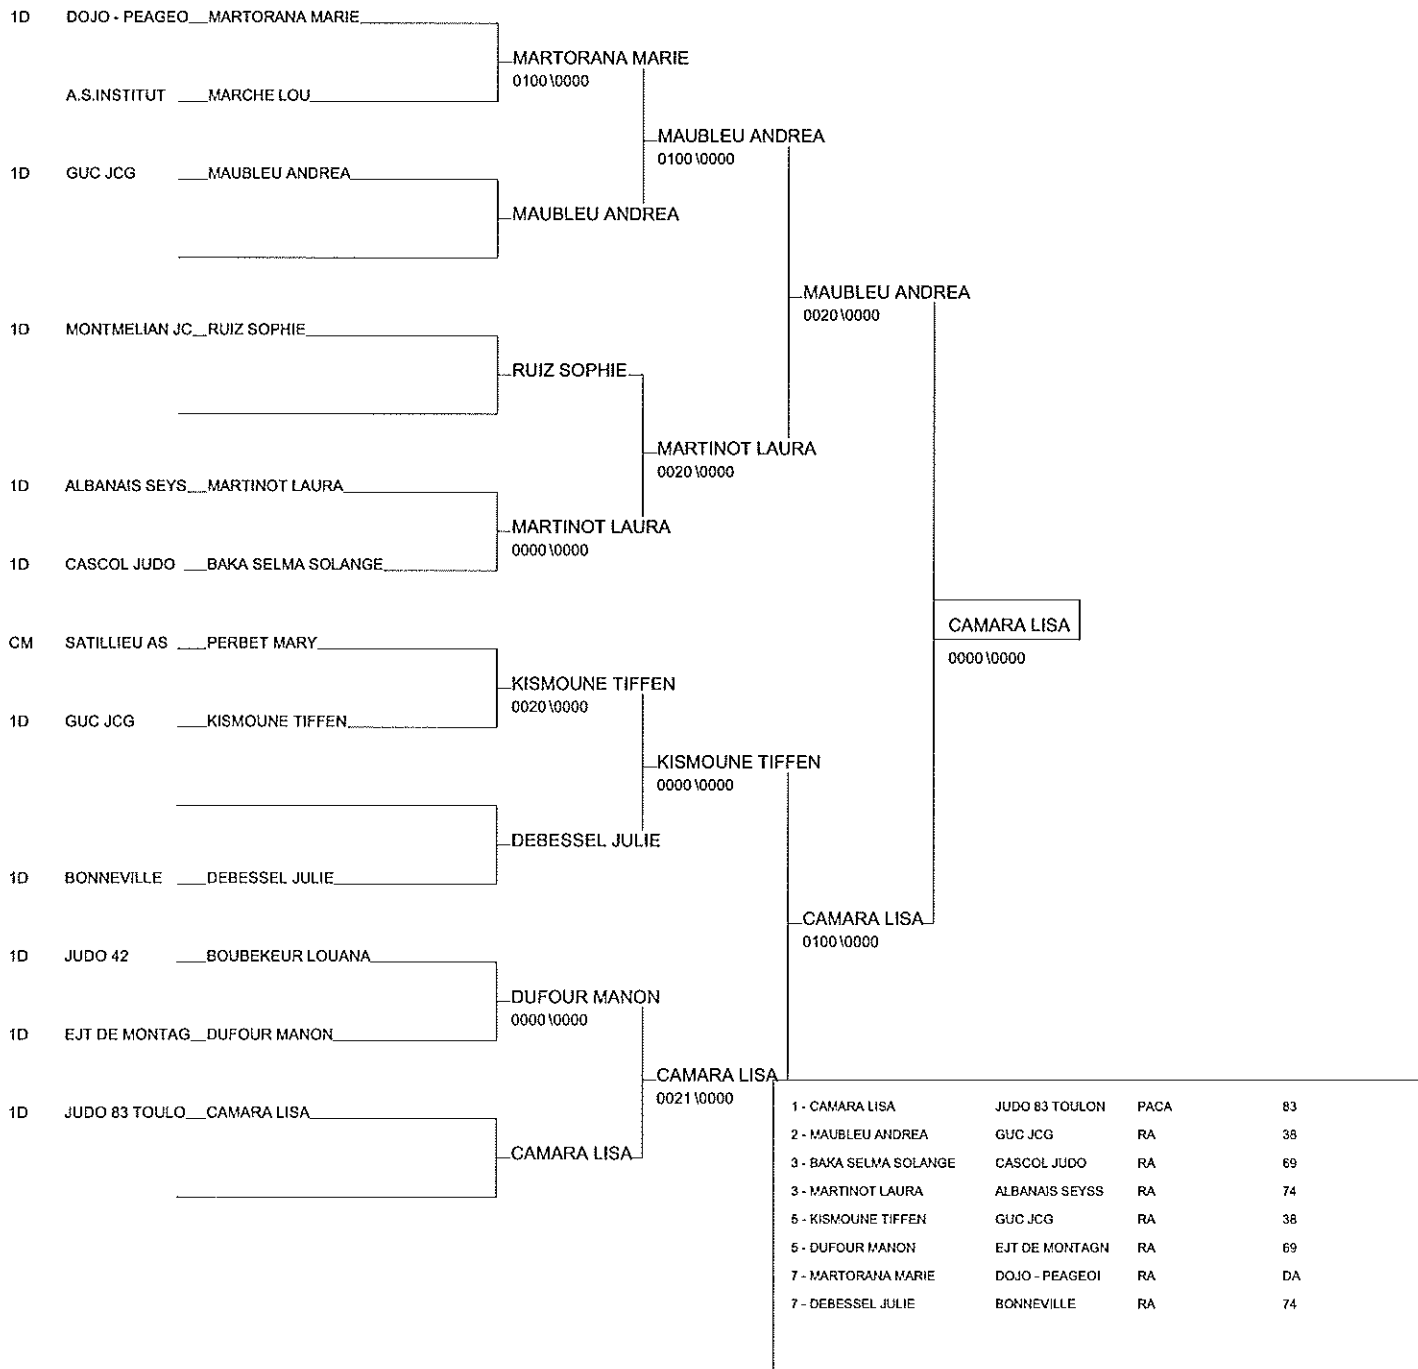

1/2 FINALE JUNIORS FEMINIENS

Le 25 janvier 2014 RUMILLY (RHÔNE ALPES)

Cat. -70

Nb. de Judokas: 12

1/2 FINALE JUNIORS FEMINIINES

Le 25 janvier 2014 RUMILLY (RHÔNE ALPES)

Cat. -78

Nb. Judokas : 7

Poule n° 1

38	RA	TRIVELLI CHLOE	JUDO DOMENE	1D	020			1/7	2
74	RA	MICHOUD ELISE	Chablais-Léman	CM				0/0	4
42	RA	BONNEVIALLE CAM	JUDO 42	CM	100	021	110	3/14	1
73	RA	FALGUERE DOLORE	MONTMELIAN JC	1D	100	100		2/0	3

Ordre des combats: 1x2 - 3x4 - 1x3 - 2x4 - 1x4 - 2x3

Poule n° 2

38	RA	CHEVARIN ALINE	BARBARIANS JC	CM				0/0	3
DA	RA	VERDOUX MORGANE	JudoPIERRELATTE	1D	020			1/7	2
69	RA	BRU CHLOE	EJT DE MONTAGNY	1D	020	101		2/12	1

Ordre des combats: 1x2 - 2x3 - 1x3