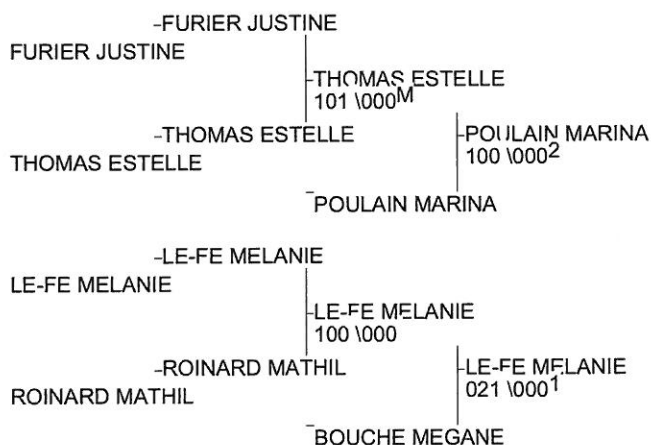

1/2 FINALES JUNIORS

SAINT JULIEN 26/01/2014

Cat. -70

Nb. Judokas : 8

1 - BRISSON SYLVA JUDO OISE PIPIC	60
2 - MICHEL AURIANE JUDO CLUB JICHA	08
3 - POULAIN MARIN/ NOYON JC PIC	60
3 - LE-FE MELANIE REIMS JUDO CHA	51
5 - THOMAS ESTELL JUDO CLUB CFC	70
5 - BOUCHE MEGAN MONTMIRAILICHA	51
7 - FURIER JUSTINE SP.LOIS.ORNECHA	52
7 - ROINARD MATHII J.C.MENEHILCCHA	51