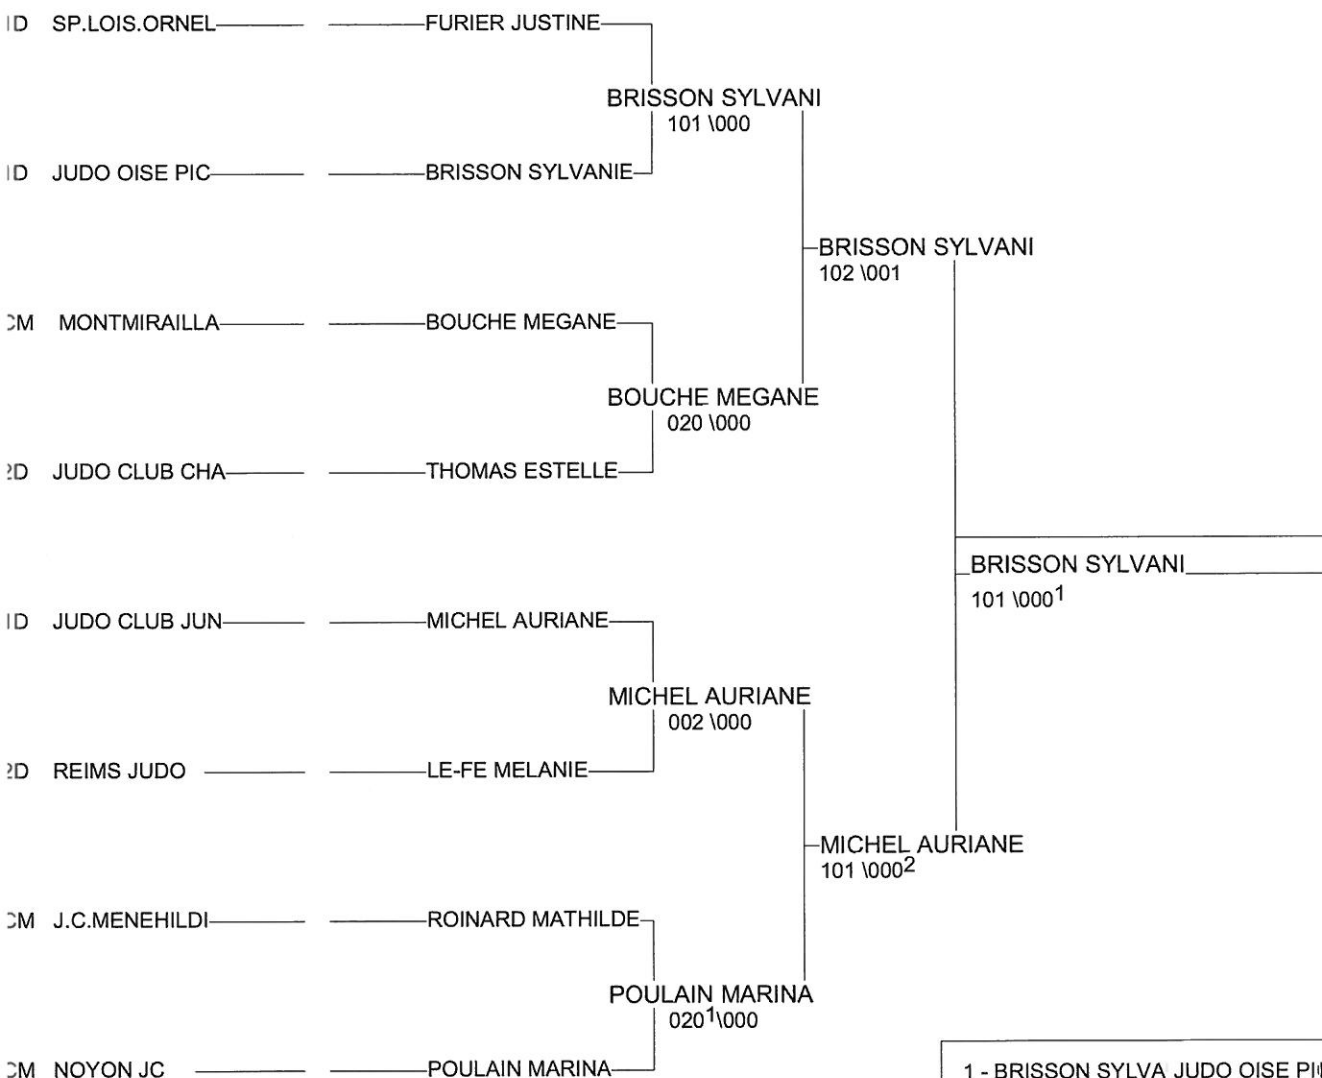

1/2 FINALES JUNIORS

SAINT JULIEN 26/01/2014

Cat. -70

Nb. Judokas : 8