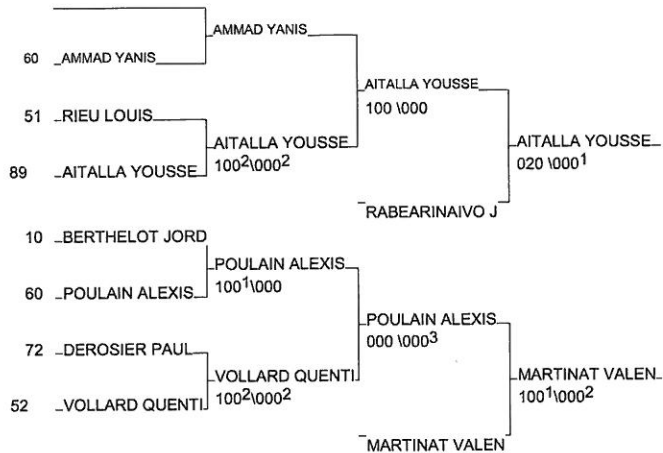

ordre des combats: 1x2 - 3x4 - 1x3 - 2x4 - 1x4 - 2x3

1/2 FINALES JUNIORS

SAINT JULIEN 26/01/2014

Cat. -55

Nb. Judokas : 4

1 - TRAVERSA MATE	ALLIANCE JUICHA	P2
2 - HAYE NICOLAS	ESPACE LOISCHA	P1
3 - MIGNOT FLOREN	ALLIANCE JUICHA	P1
3 - VION JULIEN	J C BAZEILLECHA	P2

1/2 FINALES JUNIORS

SAINT JULIEN 26/01/2014

Cat. -60

Nb. Judokas : 13

1 - GIRARD DYLAN	DOJO REMOIS	CHA	51
2 - CIRILLO LOGAN	DOJO REMOIS	CHA	51
3 - AITALLA YOUSSEF	AM STADE AUXER BOU		89
3 - MARTINAT VALENTIN	SPORTING MARNACHA		52
5 - RABEARINAIVO JEAN NI	JUDO C. LANGRE	CHA	52
5 - POULAIN ALEXIS	NOYON JC	PIC	60
7 - AMMAD YANIS	JUDO OISE PIC	PIC	60
7 - VOLLARD QUENTIN	SPORTING MARNACHA		52

1/2 FINALES JUNIORS

SAINT JULIEN 26/01/2014

Cat. -66

Nb. Judokas : 23

1 - SIMART VALENTIN	J.C. BAR SUR A	CHA	10
2 - COVAS NEVES ARNAUD	JUDO CLUB AVA	BOU	89
3 - LUSZKA ANTONY	ES CHEM.TERGN	PIC	02
3 - CLAUDEL FRANCOIS	J.C.ST JULIEN	LOR	57
5 - DONOT JESSY	SPORTING MARN	CHA	52
5 - BOUSSARD THOMAS	LE MANS JC	PDL	72
7 - BLANCHARD AYMERIC	J C NOUZONVILL	CHA	08
7 - LAUBRY LOANN	AM STADE AUXER	BOU	89