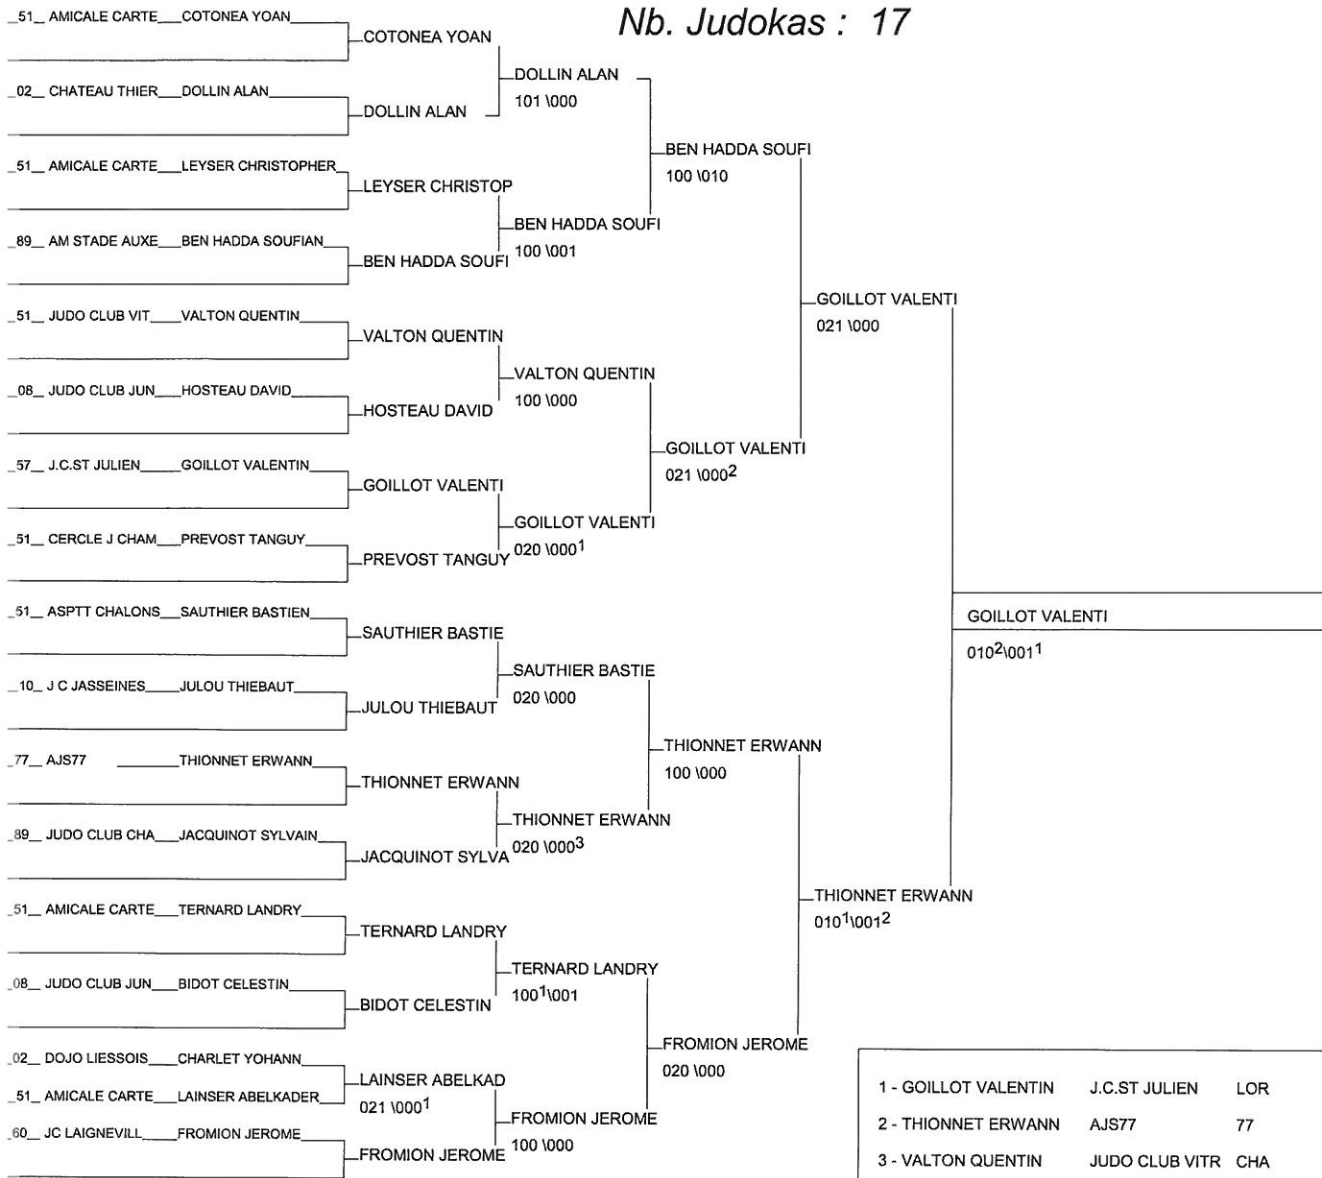

1/2 FINALES JUNIORS

SAINT JULIEN 26/01/2014

Cat. -81

Nb. Judokas : 17