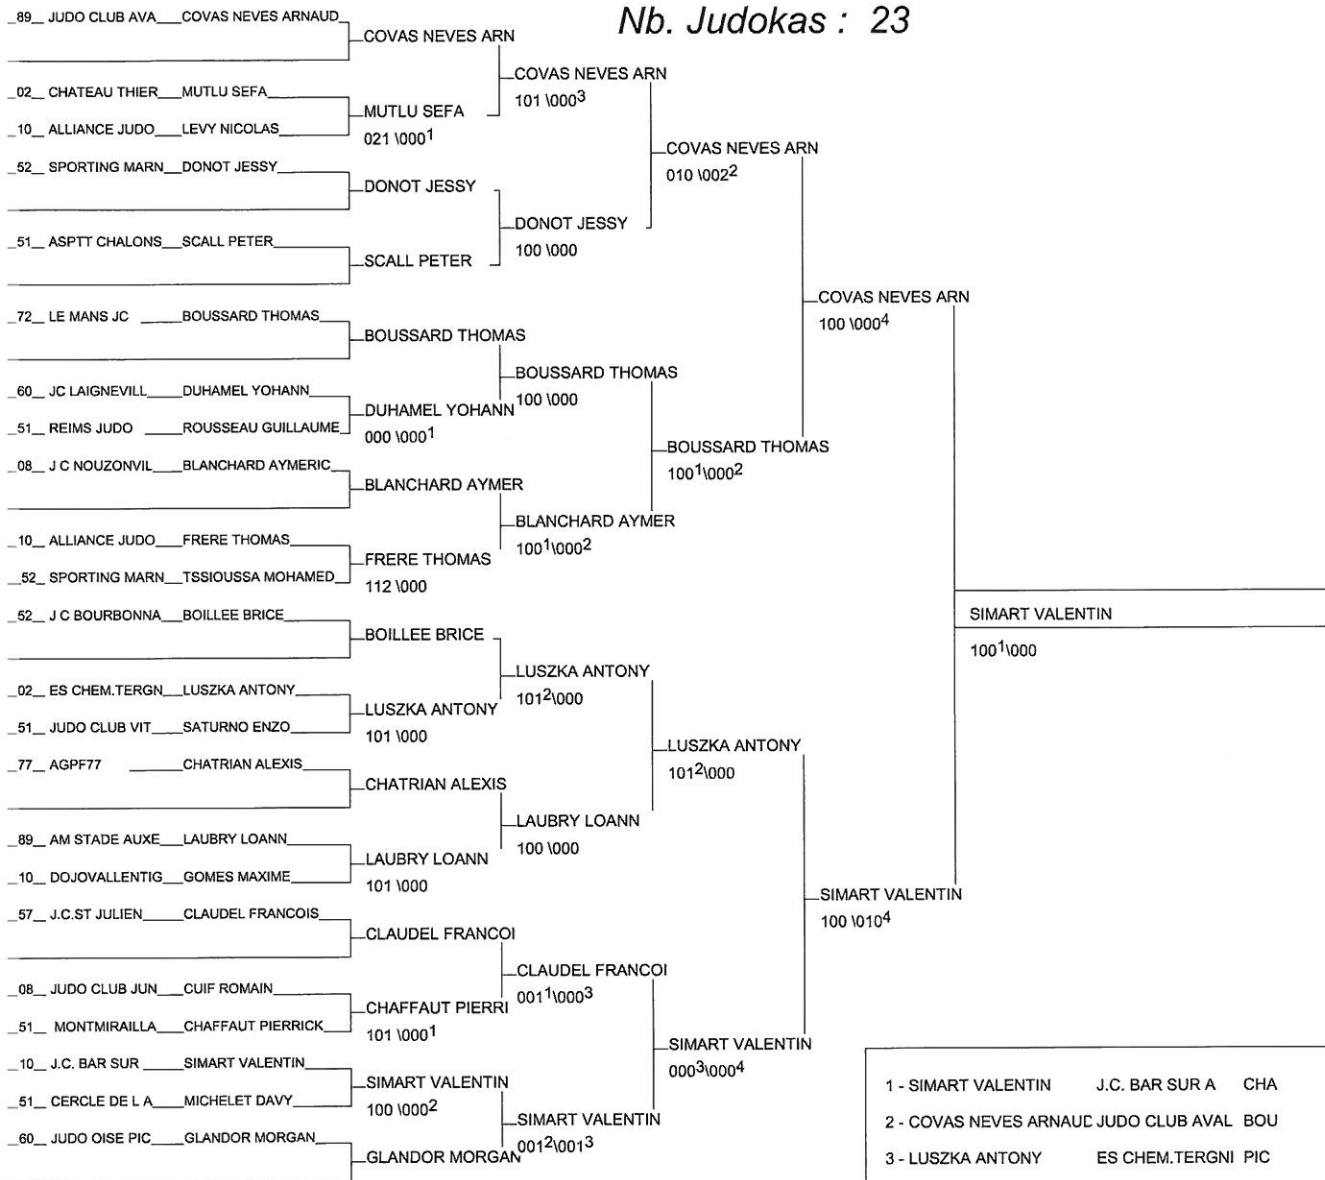

1/2 FINALES JUNIORS

SAINT JULIEN 26/01/2014

Cat. -66

Nb. Judokas : 23