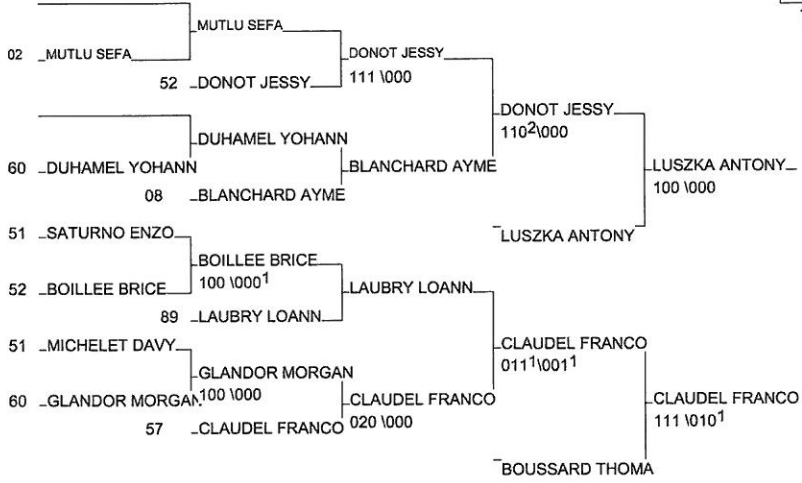

1/2 FINALES JUNIORS

SAINT JULIEN 26/01/2014

Cat. -60

Nb. Judokas : 13

1 - GIRARD DYLAN	DOJO REMOIS	CHA	51
2 - CIRILLO LOGAN	DOJO REMOIS	CHA	51
3 - AITALLA YOUSSEF	AM STADE AUXER BOU		89
3 - MARTINAT VALENTIN	SPORTING MARNACHA		52
5 - RABEARINAIVO JEAN NI	JUDO C. LANGRE	CHA	52
5 - POULAIN ALEXIS	NOYON JC	PIC	60
7 - AMMAD YANIS	JUDO OISE PIC	PIC	60
7 - VOLLARD QUENTIN	SPORTING MARNACHA		52

1/2 FINALES JUNIORS

SAINT JULIEN 26/01/2014

Cat. -66

Nb. Judokas : 23

1 - SIMART VALENTIN	J.C. BAR SUR A	CHA	10
2 - COVAS NEVES ARNAUD	JUDO CLUB AVA	BOU	89
3 - LUSZKA ANTONY	ES CHEM.TERGN	PIC	02
3 - CLAUDEL FRANCOIS	J.C.ST JULIEN	LOR	57
5 - DONOT JESSY	SPORTING MARN	CHA	52
5 - BOUSSARD THOMAS	LE MANS JC	PDL	72
7 - BLANCHARD AYMERIC	J C NOUZONVILL	CHA	08
7 - LAUBRY LOANN	AM STADE AUXER	BOU	89