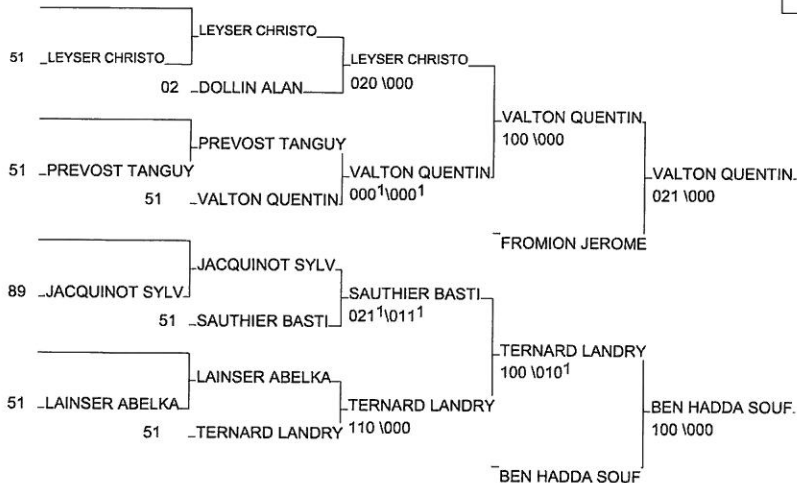

1/2 FINALES JUNIORS

SAINT JULIEN 26/01/2014

Cat. -81

Nb. Judokas : 17

1 - GOILLOT VALENTIN	J.C.ST JULIEN	LOR	57
2 - THIONNET ERWANN	AJS77	77	77
3 - VALTON QUENTIN	JUDO CLUB VITR	CHA	51
3 - BEN HADDA SOUFIAN	AM STADE AUXER BOU		89
5 - FROMION JEROME	JC LAIGNEVILLE	PIC	60
5 - TERNARD LANDRY	AMICALE CARTER	CHA	51
7 - LEYSER CHRISTOPHER	AMICALE CARTER	CHA	51
7 - SAUTHIER BASTIEN	ASPTT CHALONS	CHA	51