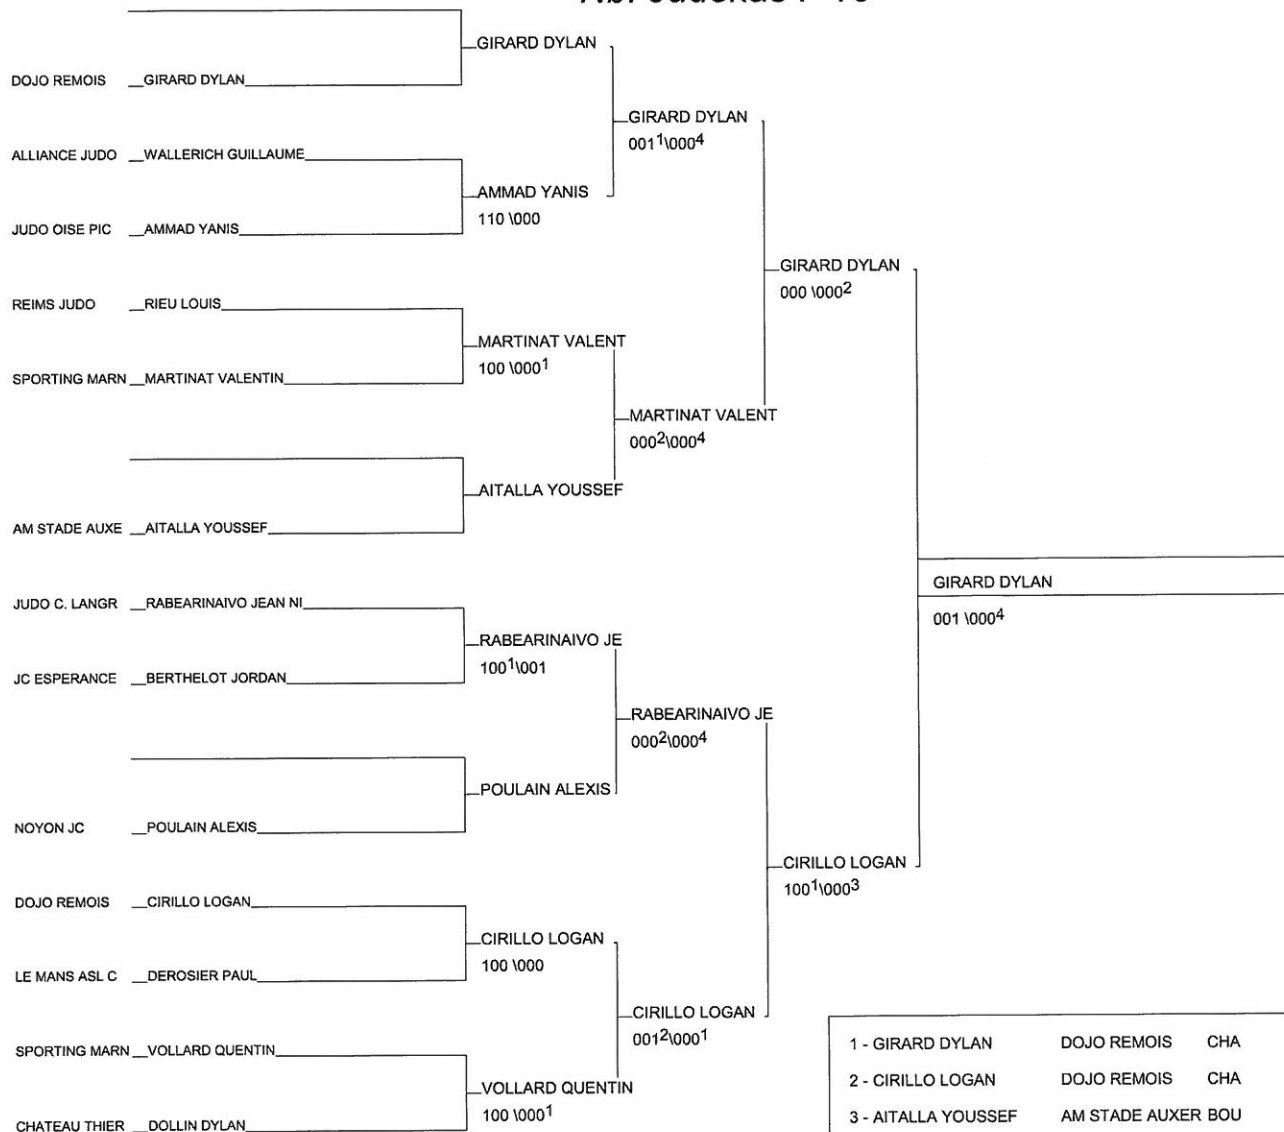

1/2 FINALES JUNIORS

SAINT JULIEN 26/01/2014

Cat. -60

Nb. Judokas : 13