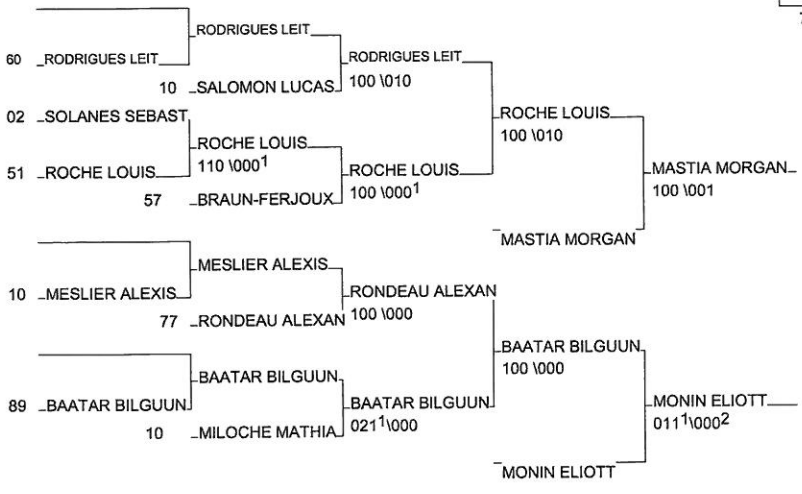

1/2 FINALES JUNIORS

SAINT JULIEN 26/01/2014

Cat. -66

Nb. Judokas : 23

1 - SIMART VALENTIN	J.C. BAR SUR A	CHA	10
2 - COVAS NEVES ARNAUD	JUDO CLUB AVA	BOU	89
3 - LUSZKA ANTONY	ES CHEM.TERGN	PIC	02
3 - CLAUDEL FRANCOIS	J.C.ST JULIEN	LOR	57
5 - DONOT JESSY	SPORTING MARN	CHA	52
5 - BOUSSARD THOMAS	LE MANS JC	PDL	72
7 - BLANCHARD AYMERIC	J C NOUZONVILL	CHA	08
7 - LAUBRY LOANN	AM STADE AUXER	BOU	89

1/2 FINALES JUNIORS

SAINT JULIEN 26/01/2014

Cat. -73

Nb. Judokas : 21

1 - VINCENT BAPTISTE	SPORTING MARNACHA	52
2 - L HERBIER TEO	J C JASSEINES CHA	10
3 - MASTIA MORGAN	NOYON JC PIC	60
3 - MONIN ELIOTT	AM STADE AUXER BOU	89
5 - ROCHE LOUIS	DOJO REMOIS CHA	51
5 - BAATAR BILGUUN	AM STADE AUXER BOU	89
7 - RODRIGUES LEITE THO	JC LAIGNEVILLE PIC	60
7 - RONDEAU ALEXANDRE	AGPF77	77