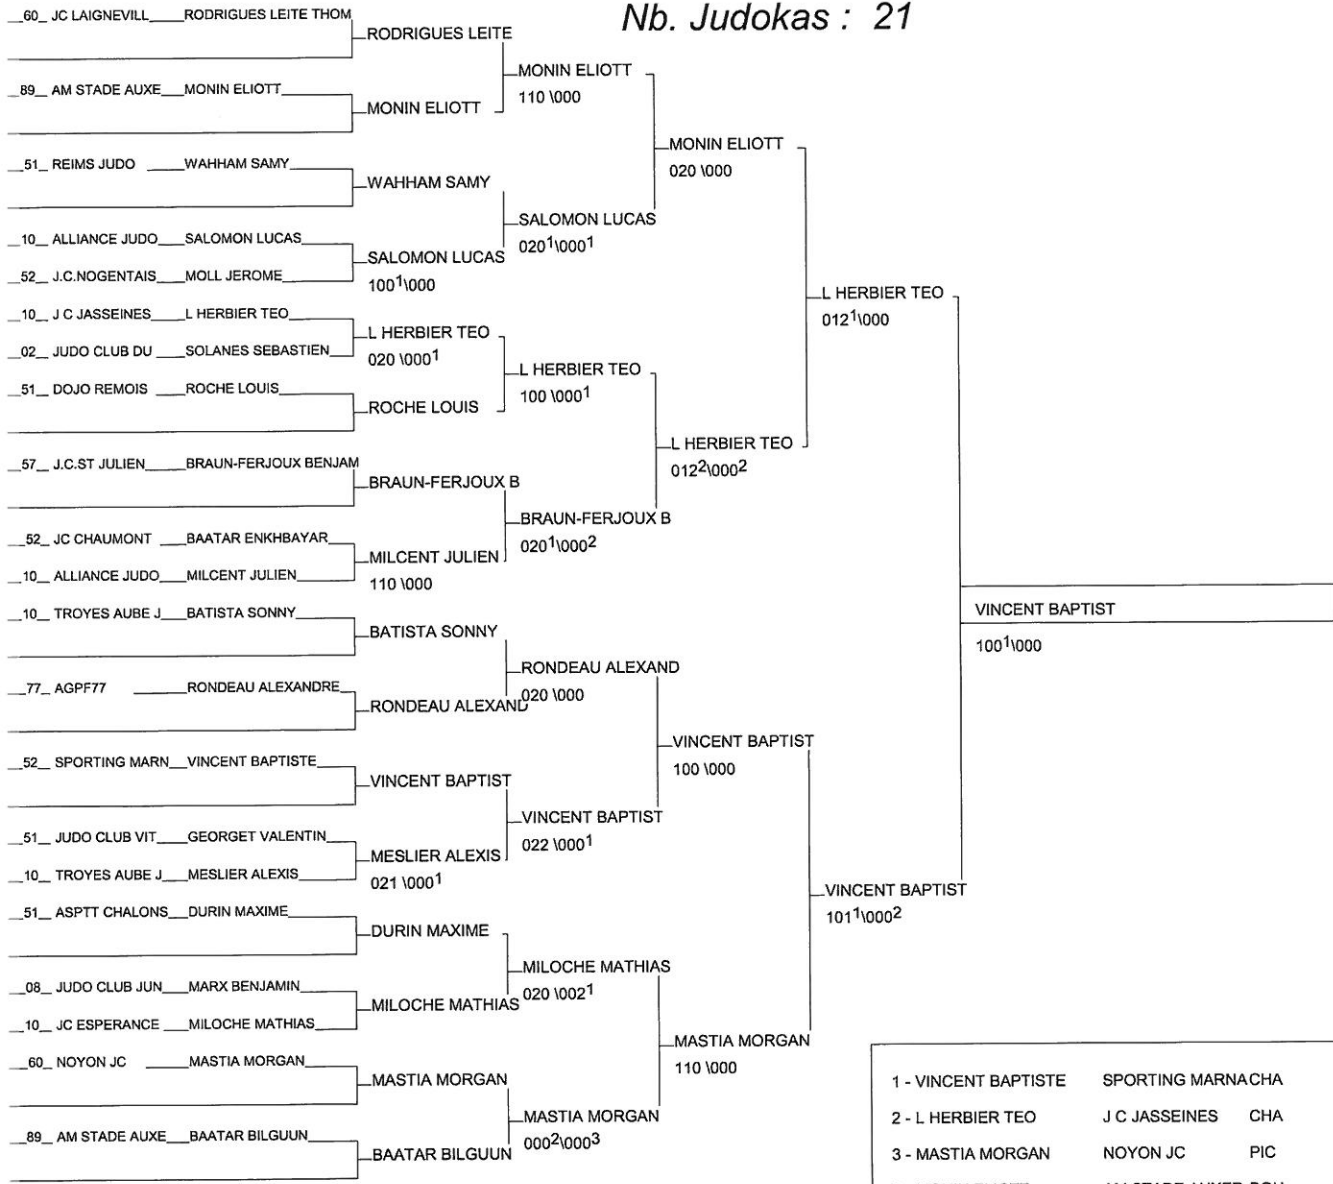

1/2 FINALES JUNIORS

SAINT JULIEN 26/01/2014

Cat. -73

Nb. Judokas : 21