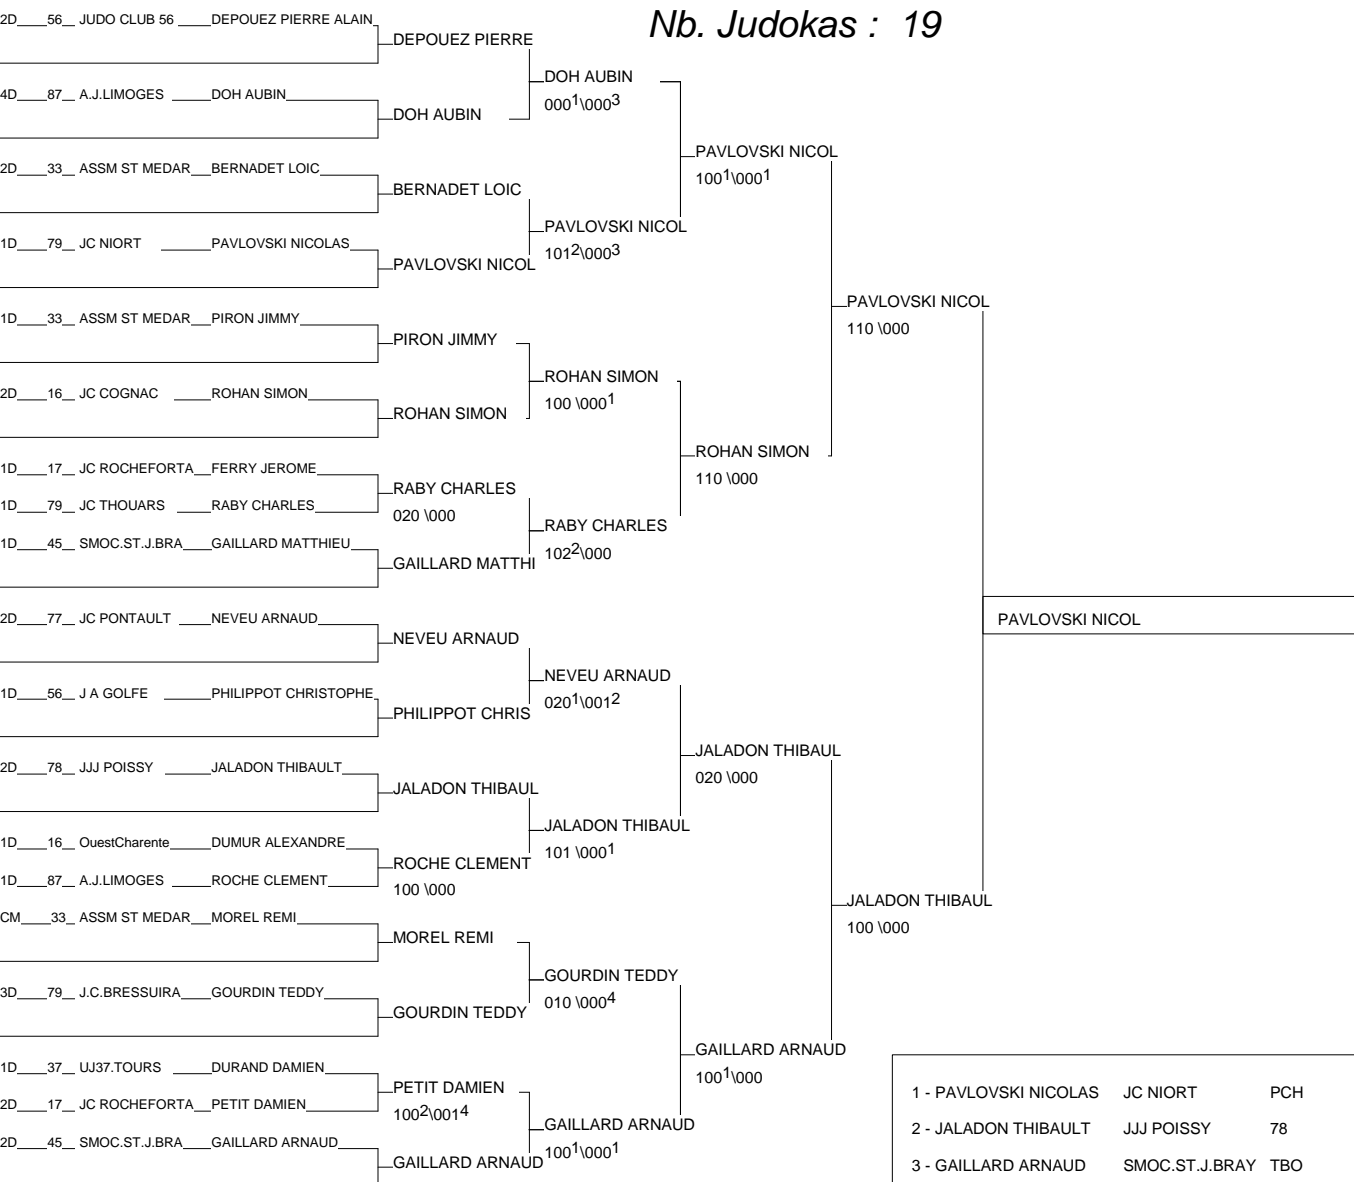

1/2 finale Seniors M et F

Chatellerault 16/02/2014

Cat. -90

Nb. Judokas : 19