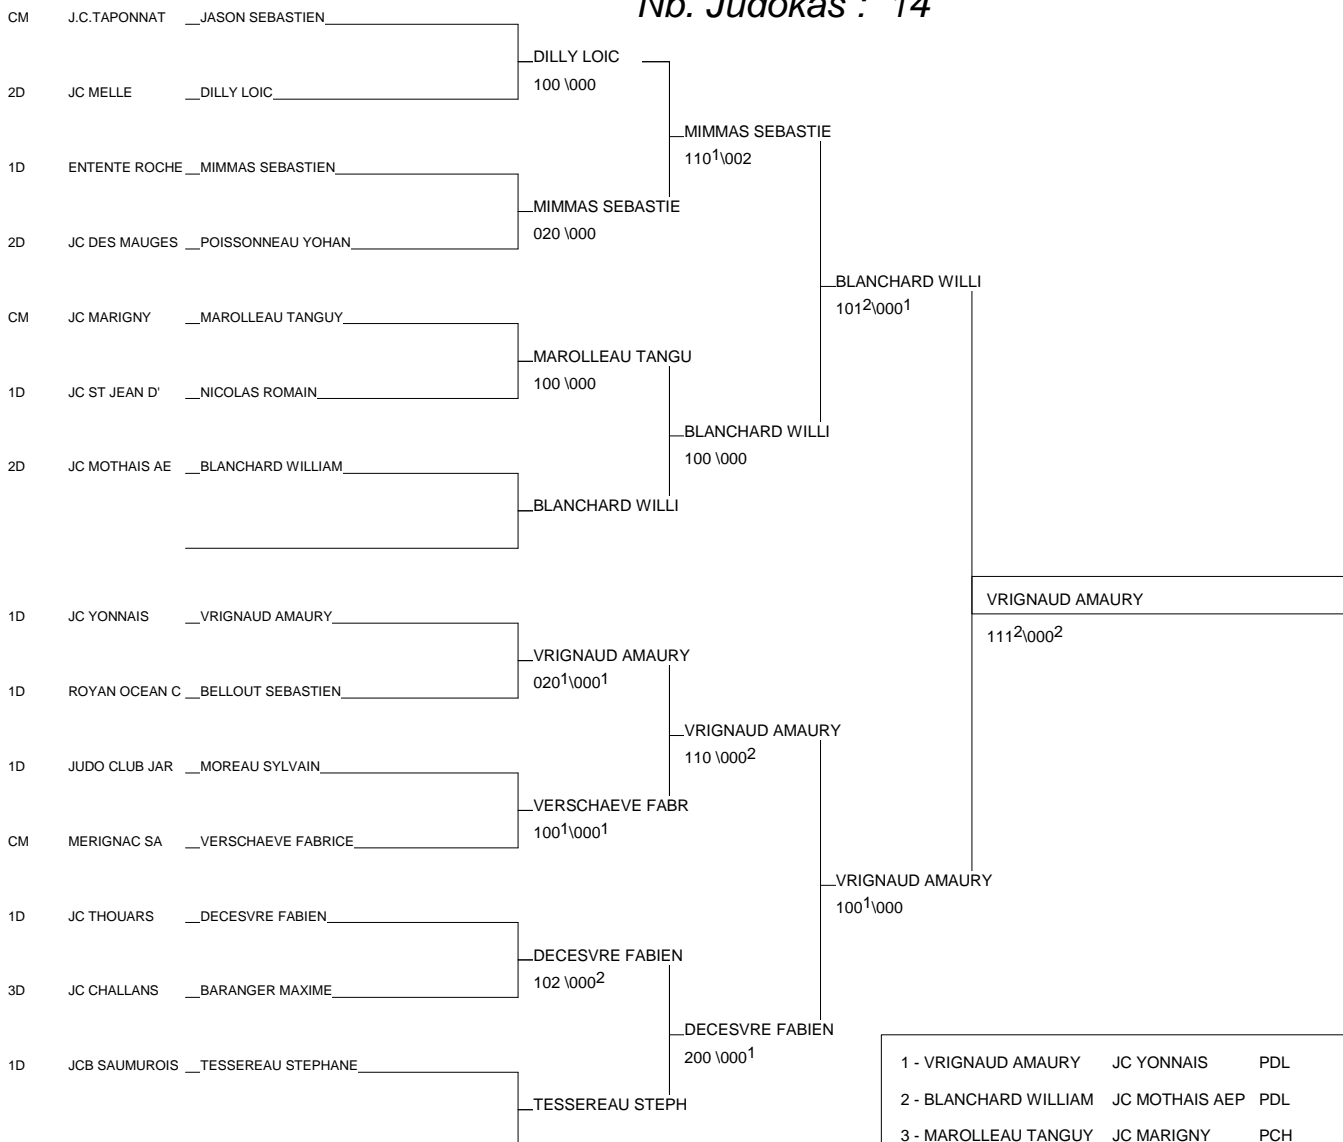

1/2 finale Seniors M et F

Chatellerault 16/02/2014

Cat. -100

Nb. Judokas : 14