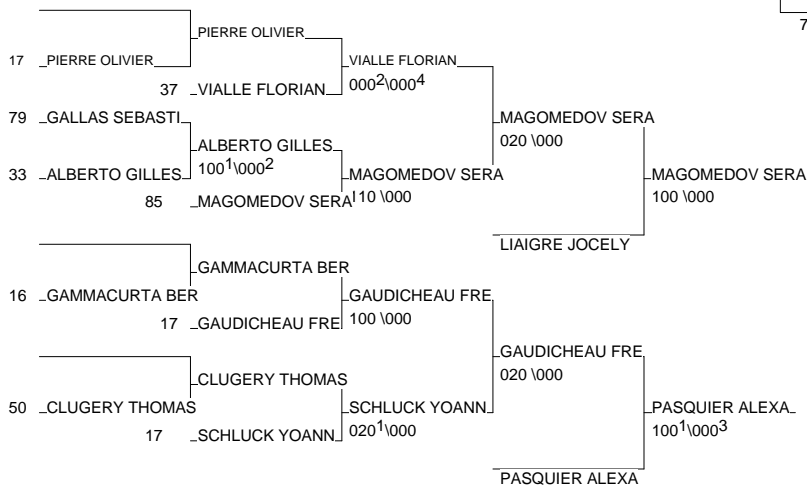

1/2 finale Seniors M et F

Chatellerault 16/02/2014

Cat. -60

Nb. Judokas : 19

1 - GOULET SYLVAIN	UJ37.TOURS	TBO	37
2 - CLAUX AURELIEN	A.J.LIMOGES	LIM	87
3 - TEJOIANI OMARI	A.J.LIMOGES	LIM	87
3 - VIOLLEAU THOMAS	COTE DE LUMIER	PDL	85
5 - MANQUEST FLORENT	ALLIANCE MANCH NOR		50
5 - REDOU YANN	LA COURONNE JU PCH		16
7 - BARDEL ADRIEN	JC ROCHEFORTAI	PCH	17
7 - MOUSSET CLEMENT	JC THOUARS	PCH	79

1/2 finale Seniors M et F

Chatellerault 16/02/2014

Cat. -66

Nb. Judokas : 22

JOUBERT LOUIS
020¹\010¹

1 - JOUBERT LOUIS	UJ37.TOURS	TBO	37
2 - PELERIN MATTHIEU	JC YONNAIS	PDL	85
3 - MAGOMEDOV SERAJOU	JC YONNAIS	PDL	85
3 - PASQUIER ALEXANDRE	JC ST JEAN D'Y	PCH	17
5 - LIAIGRE JOCELYN	JC YONNAIS	PDL	85
5 - GAUDICHEAU FREDERIC	JC ROCHEFORTA	PCH	17
7 - VIALLE FLORIAN	UJ37.TOURS	TBO	37
7 - SCHLUCK YOANN	JC ST JEAN D'Y	PCH	17