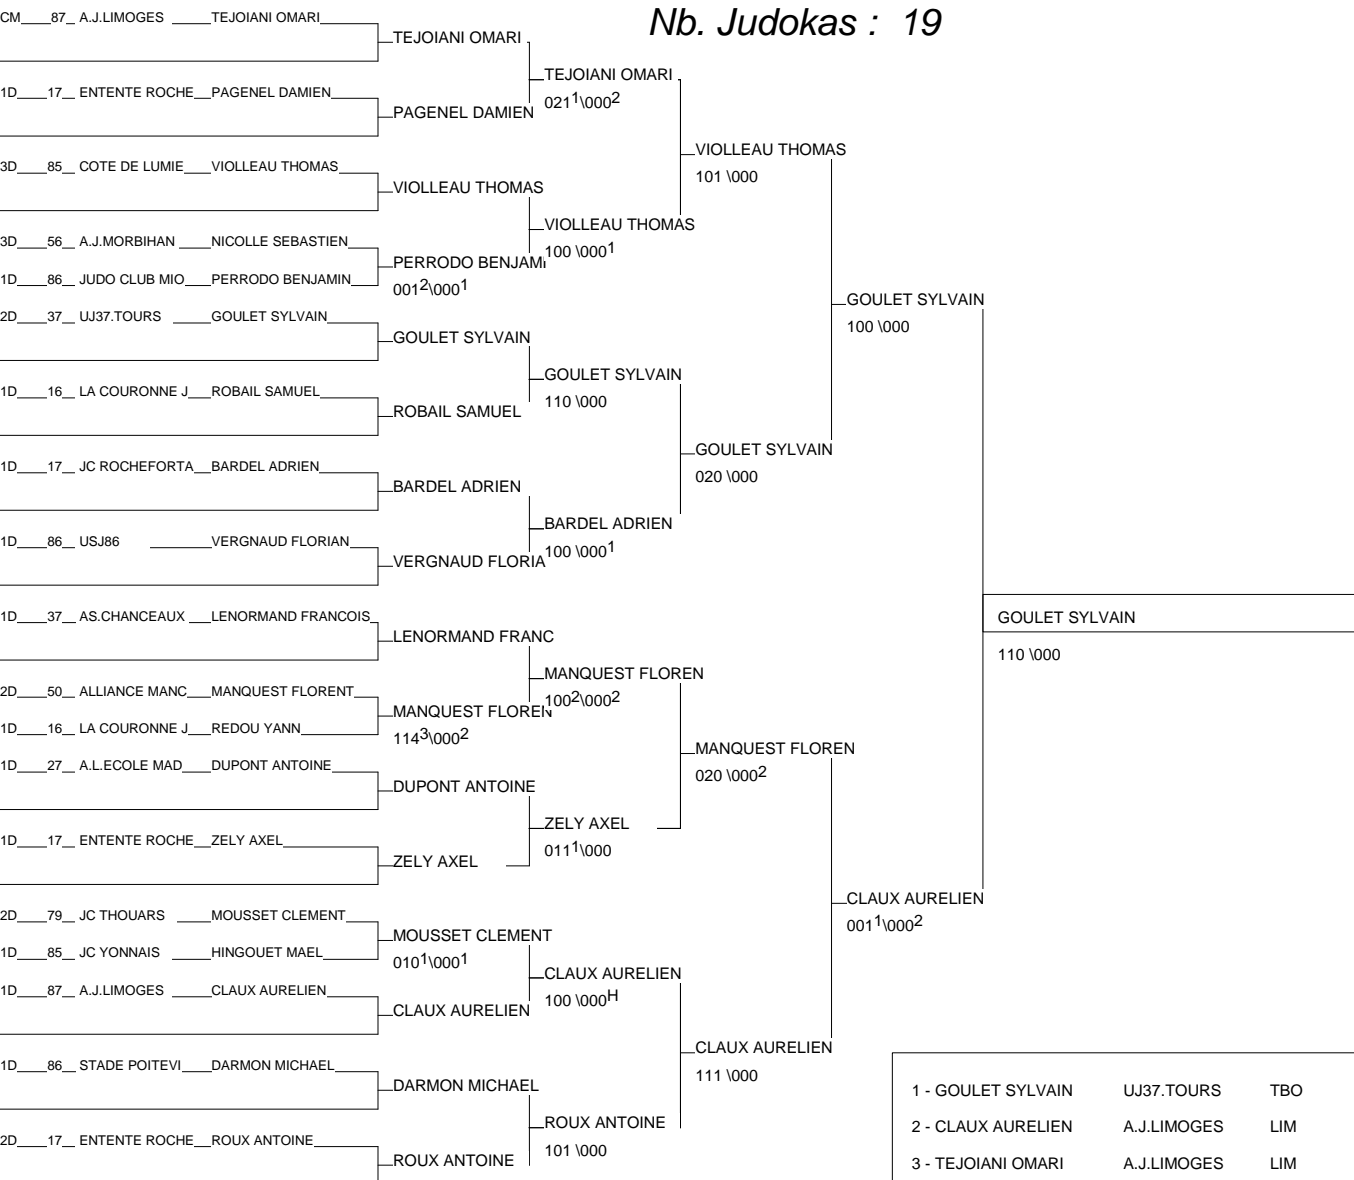

1/2 finale Seniors M et F

Chatellerault 16/02/2014

Cat. -60

Nb. Judokas : 19