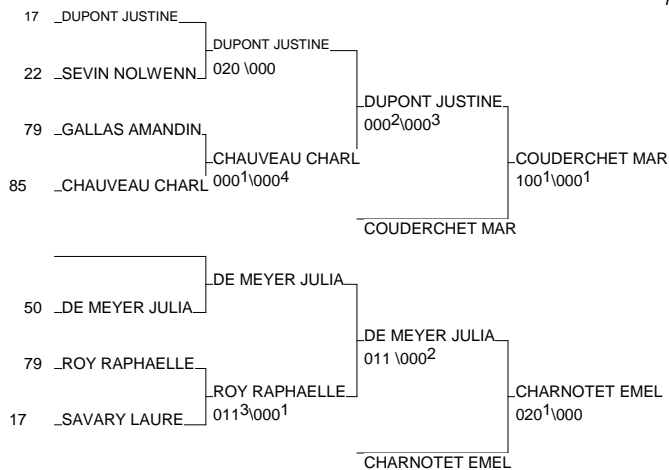

1/2 finale Seniors M et F

Chatellerault 16/02/2014

Cat. -57

Nb. Judokas : 11

1 - POSVITE LAURY	A.J.LIMOGES	LIM	87
2 - MANDENG VERONIQUE	A.J.LIMOGES	LIM	87
3 - COUDERCHET MARIE	JC NIORT	PCH	79
3 - CHARNOTET EMELINE	U.S.DE RUGLES	NOR	27
5 - DUPONT JUSTINE	ENTENTE ROCHE	PCH	17
5 - DE MEYER JULIA	ALLIANCE MANC	NOR	50
7 - CHAUVEAU CHARLENE	JC YONNAIS	PDL	85
7 - ROY RAPHAELLE	JC NIORT	PCH	79