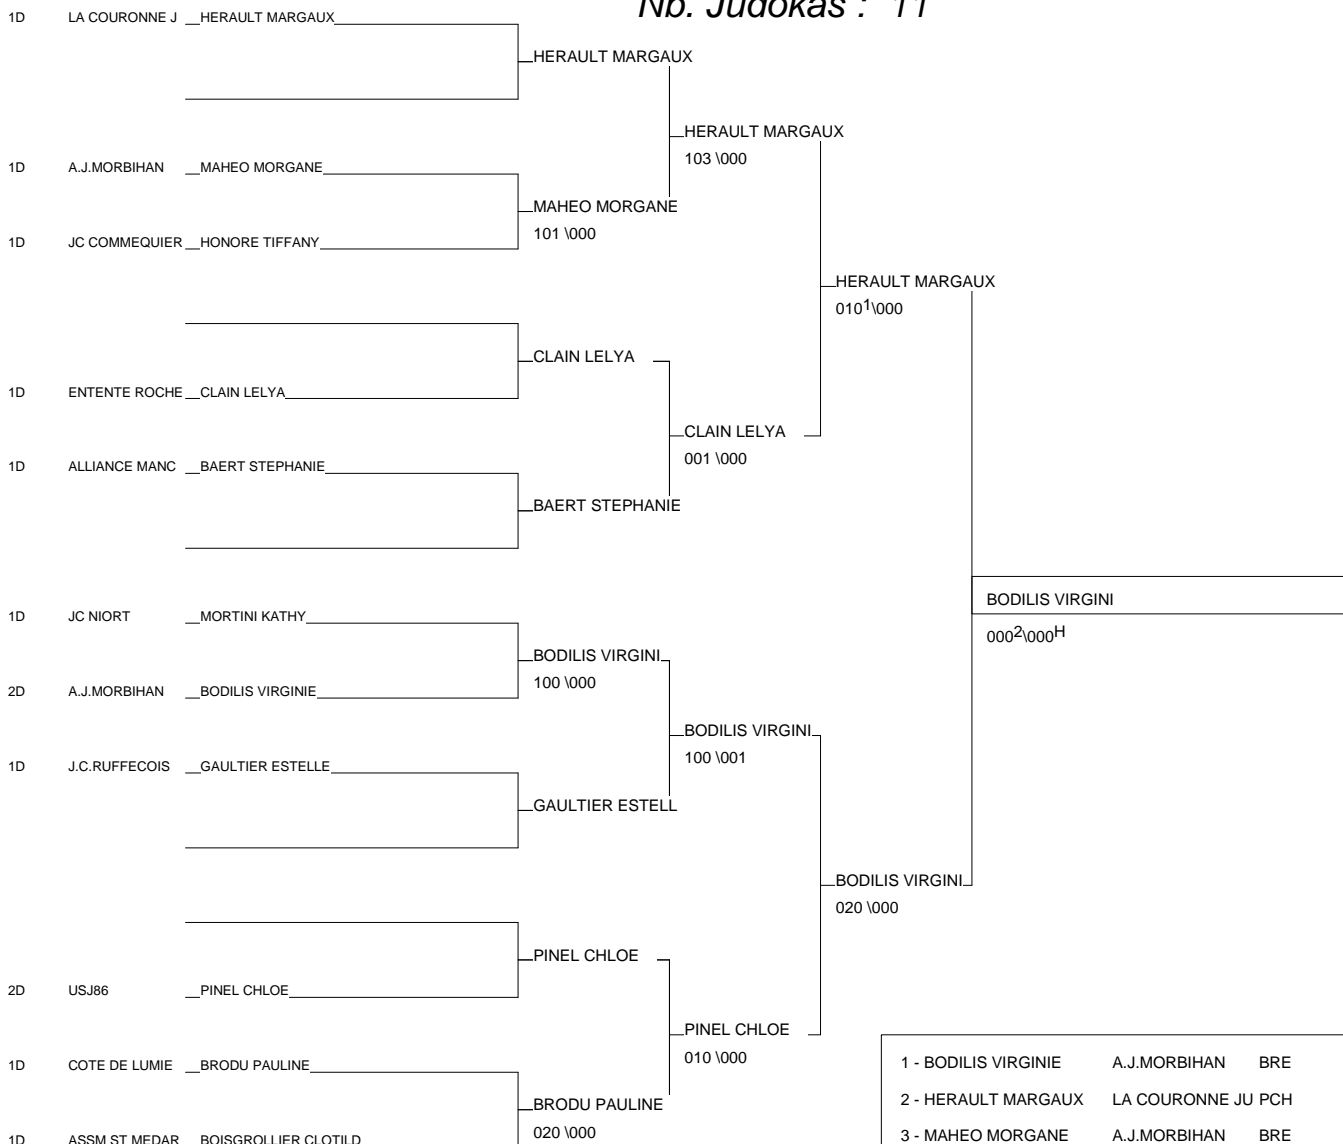

1/2 finale Seniors M et F

Chatellerault 16/02/2014

Cat. -70

Nb. Judokas : 11