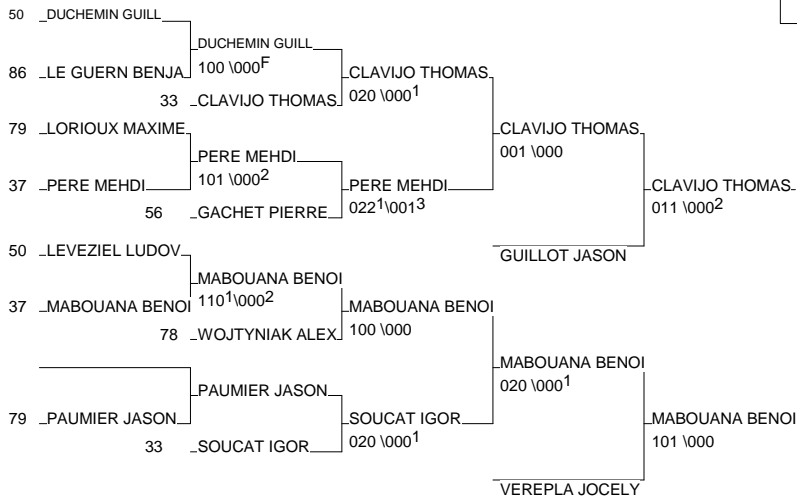

1/2 finale Seniors M et F

Chatellerault 16/02/2014

Cat. -81

Nb. Judokas : 26

1 - PIERRE BAPTISTE	UJ37.TOURS	TBO	37
2 - CONSTANT BENJAMIN	ACBB BOULOGNE 92		92
3 - CLAVIJO THOMAS	UJBAS	AQU	33
3 - MABOUANA BENOIT	UJ37.TOURS	TBO	37
5 - GUILLOT JASON	SJSL JUDO ROUF	PCH	17
5 - VEREPLA JOCELYN	ENTENTE ROCHEL PCH		17
7 - PERE MEHDI	UJ37.TOURS	TBO	37
7 - SOUCAT IGOR	ASSM ST MEDARD AQU		33

1/2 finale Seniors M et F

Chatellerault 16/02/2014

Cat. -90

Nb. Judokas : 19

1 - PAVLOVSKI NICOLAS	JC NIORT	PCH	79
2 - JALADON THIBAUT	JJJ POISSY	78	78
3 - GAILLARD ARNAUD	SMOC.ST.J.BRAY	TBO	45
3 - ROHAN SIMON	JC COGNAC	PCH	16
5 - PIRON JIMMY	ASSM ST MEDARD AQU		33
5 - NEVEU ARNAUD	JC PONTAULT	77	77
7 - DOH AUBIN	A.J.LIMOGES	LIM	87
7 - PETIT DAMIEN	JC ROCHEFORTAI	PCH	17