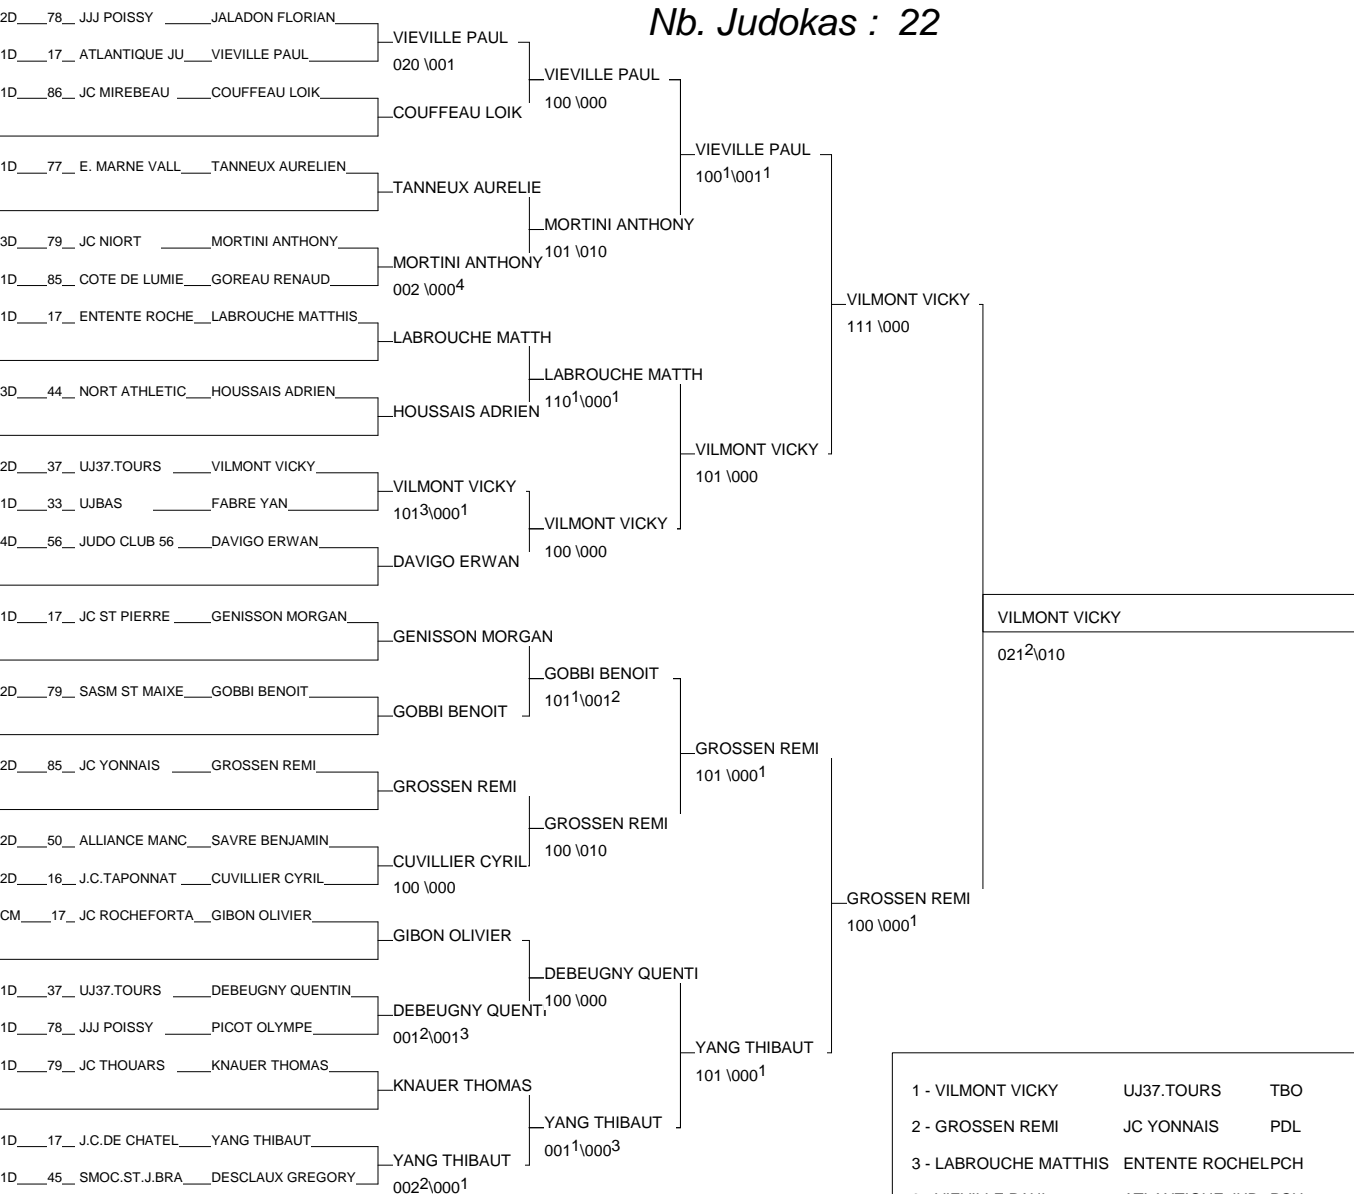

1/2 finale Seniors M et F

Chatellerault 16/02/2014

Cat. -73

Nb. Judokas : 22