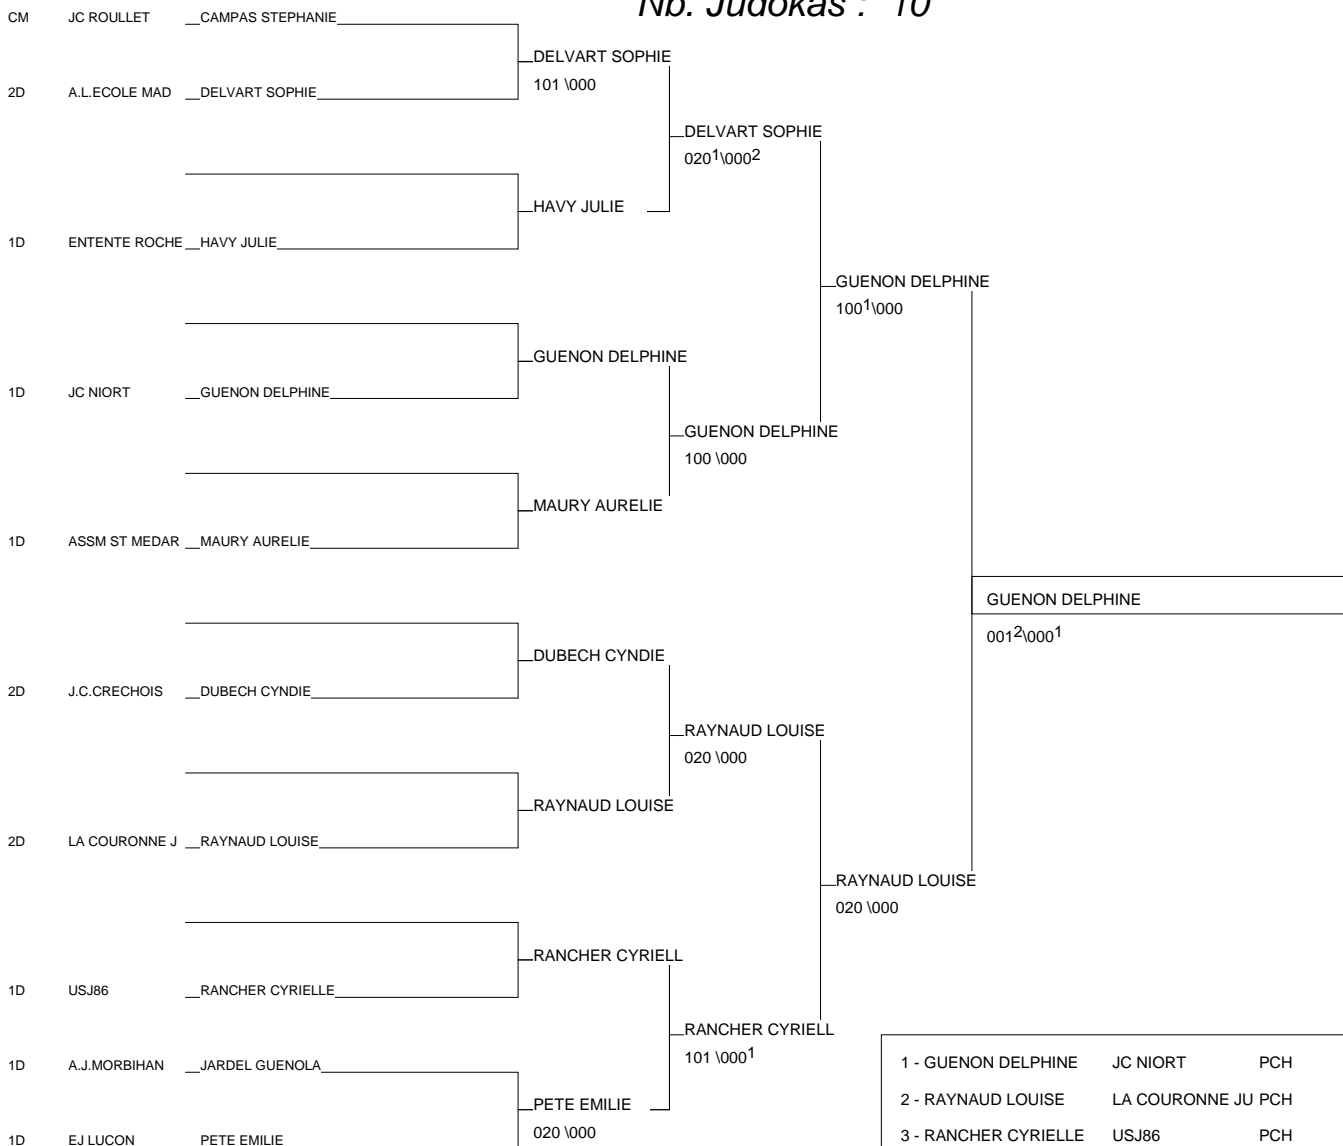

1/2 finale Seniors M et F

Chatellerault 16/02/2014

Cat. -52

Nb. Judokas : 10