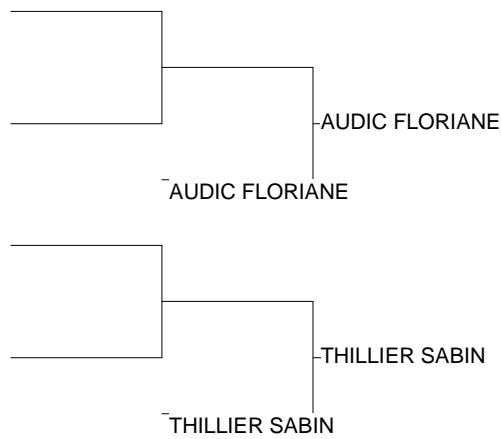

Ordre des combats: 1x2 - 2x3 - 1x3

Poule n°2

1D	50	NOR	DUPIN LUCIE	ALLIANCE MANCHE		0002	0001	0/0	3
2D	56	BRE	AUDIC FLORIANE	A.J.MORBIHAN	0201		000	1/10	2
2D	37	TBO	THILLIER SABINE	JC.DESCARTES	0003	101		2/10	1

Ordre des combats: 1x2 - 2x3 - 1x3

1/2 finale Seniors M et F

Chatellerault 16/02/2014

Cat. +78

Nb. Judokas : 4

1 - CHAUVIERE INGI USJ86	PCH	P1
2 - COULAIS SOPHIE JC THOUARS	PCH	P1
3 - THILLIER SABINE JC.DESCARTETBO	PCH	P2
3 - AUDIC FLORIANE A.J.MORBIHAMBRE	PCH	P2