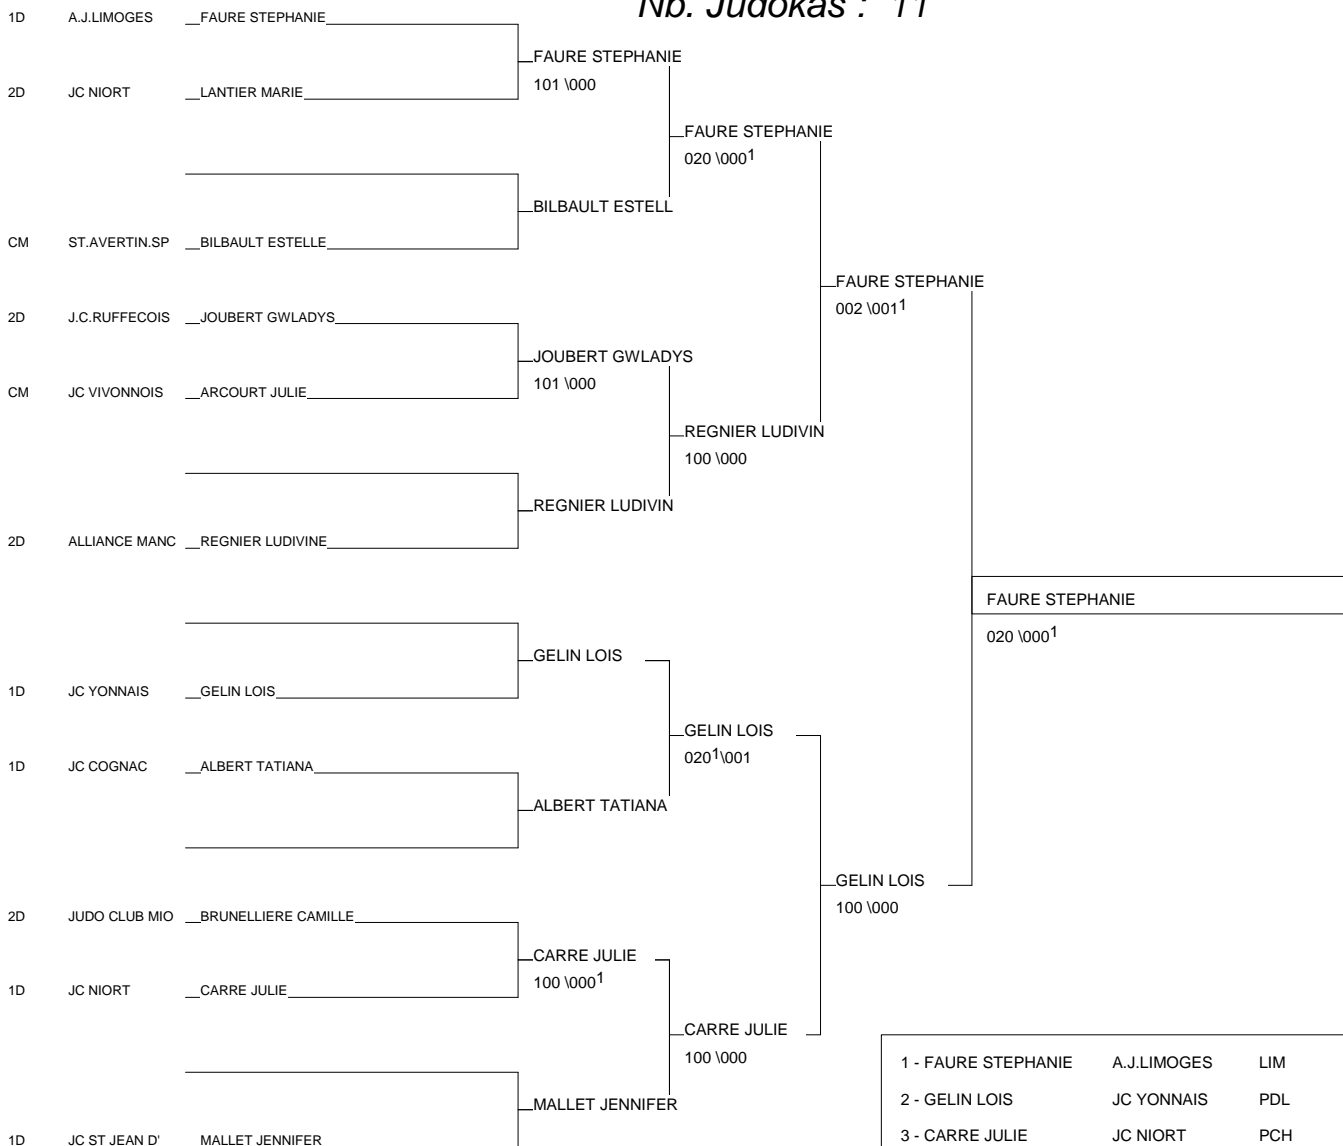

1/2 finale Seniors M et F

Chatellerault 16/02/2014

Cat. -63

Nb. Judokas : 11