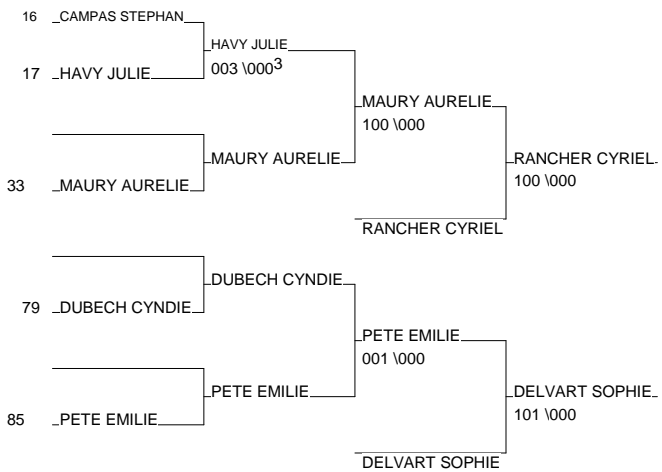

Ordre des combats: 4x5 - 1x2 - 3x4 - 1x5 - 2x3 - 1x4 - 3x5 - 2x4 - 1x3 - 2x5

1/2 finale Seniors M et F

Chatellerault 16/02/2014

Cat. -52

Nb. Judokas : 10

1 - GUENON DELPHINE	JC NIORT	PCH	79
2 - RAYNAUD LOUISE	LA COURONNE JU	PCH	16
3 - RANCHER CYRIELLE	USJ86	PCH	86
3 - DELVART SOPHIE	A.L.ECOLE MADE	NOR	27
5 - MAURY AURELIE	ASSM ST MEDARD	AQU	33
5 - PETE EMILIE	EJ LUCON	PDL	85
7 - HAVY JULIE	ENTENTE ROCHE	PCH	17
7 - DUBECH CYNDIE	J.C.CRECHOIS	PCH	79

1/2 finale Seniors M et F

Chatellerault 16/02/2014

Cat. -57

Nb. Judokas : 11

1 - POSVITE LAURY	A.J.LIMOGES	LIM	87
2 - MANDENG VERONIQUE	A.J.LIMOGES	LIM	87
3 - COUDERCHET MARIE	JC NIORT	PCH	79
3 - CHARNOTET EMELINE	U.S.DE RUGLES	NOR	27
5 - DUPONT JUSTINE	ENTENTE ROCHE	PCH	17
5 - DE MEYER JULIA	ALLIANCE MANC	NOR	50
7 - CHAUVEAU CHARLENE	JC YONNAIS	PDL	85
7 - ROY RAPHAELLE	JC NIORT	PCH	79