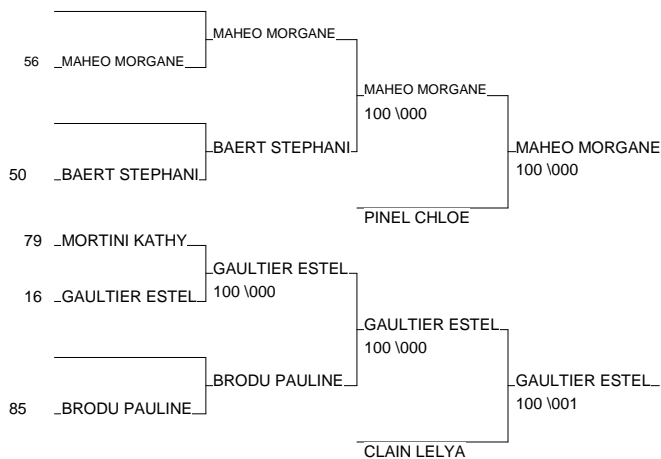

1/2 finale Seniors M et F

Chatellerault 16/02/2014

Cat. -70

Nb. Judokas : 11

1 - BODILIS VIRGINIE	A.J.MORBIHAN	BRE	56
2 - HERAULT MARGAUX	LA COURONNE JU PCH		16
3 - MAHEO MORGANE	A.J.MORBIHAN	BRE	56
3 - GAULTIER ESTELLE	J.C.RUFFECOIS	PCH	16
5 - PINEL CHLOE	USJ86	PCH	86
5 - CLAIN LELYA	ENTENTE ROCHEPCH		17
7 - BAERT STEPHANIE	ALLIANCE MANCH NOR		50
7 - BRODU PAULINE	COTE DE LUMIER-PDL		85

1/2 finale Seniors M et F

Chatellerault 16/02/2014

Cat. -78

Nb. Judokas : 4

Poule n°1

1D	86	10	DERISSON Alicia	JC MIREBEAU		001	000	000	0/0	4
CM	37	TBO	GUILLIER CLARIS	ES.BEFFROI	022		0202	0102	2/20	2
1D	37	TBO	BOUSSIQUAULT VA	UJ37.TOURS	100	0111		0201	2/20	1
2D	16	PCH	ANCELIN LEA	JC COGNAC	000	0201	000		1/10	3