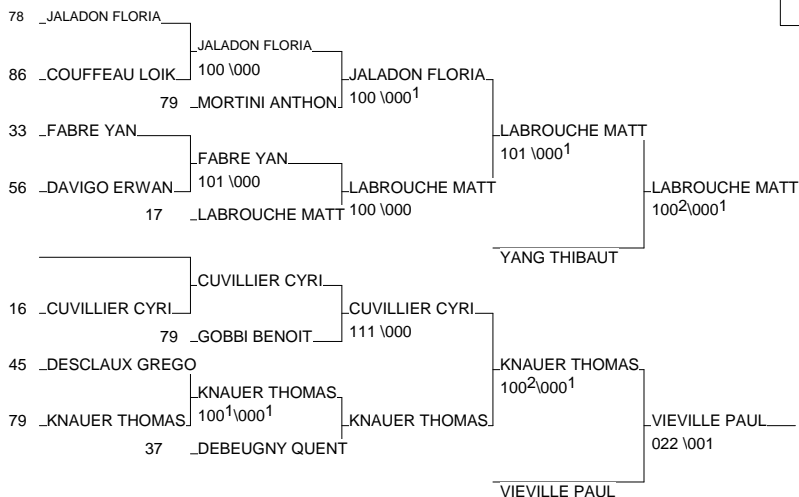

1/2 finale Seniors M et F

Chatellerault 16/02/2014

Cat. -66

Nb. Judokas : 22

JOUBERT LOUIS
020¹\010¹

1 - JOUBERT LOUIS	UJ37.TOURS	TBO	37
2 - PELERIN MATTHIEU	JC YONNAIS	PDL	85
3 - MAGOMEDOV SERAJOU	JC YONNAIS	PDL	85
3 - PASQUIER ALEXANDRE	JC ST JEAN D'Y	PCH	17
5 - LIAIGRE JOCELYN	JC YONNAIS	PDL	85
5 - GAUDICHEAU FREDERIC	JC ROCHEFORTA	PCH	17
7 - VIALLE FLORIAN	UJ37.TOURS	TBO	37
7 - SCHLUCK YOANN	JC ST JEAN D'Y	PCH	17

1/2 finale Seniors M et F

Chatellerault 16/02/2014

Cat. -73

Nb. Judokas : 22

1 - VILMONT VICKY	UJ37.TOURS	TBO	37
2 - GROSSEN REMI	JC YONNAIS	PDL	85
3 - LABROUCHE MATTHIS	ENTENTE ROCHELPCH		17
3 - VIEVILLE PAUL	ATLANTIQUE JUD	PCH	17
5 - YANG THIBAUT	J.C.DE CHATELA	PCH	17
5 - KNAUER THOMAS	JC THOUARS	PCH	79
7 - JALADON FLORIAN	JJJ POISSY	78	78
7 - CUVILLIER CYRIL	J.C.TAPONNAT	PCH	16

1/2 finale Seniors M et F

Chatellerault 16/02/2014

Cat. -81

Nb. Judokas : 26

1 - PIERRE BAPTISTE	UJ37.TOURS	TBO	37
2 - CONSTANT BENJAMIN	ACBB BOULOGNE 92		92
3 - CLAVIJO THOMAS	UJBAS	AQU	33
3 - MABOUANA BENOIT	UJ37.TOURS	TBO	37
5 - GUILLOT JASON	SJSL JUDO ROUF	PCH	17
5 - VEREPLA JOCELYN	ENTENTE ROCHEL PCH		17
7 - PERE MEHDI	UJ37.TOURS	TBO	37
7 - SOUCAT IGOR	ASSM ST MEDARD AQU		33