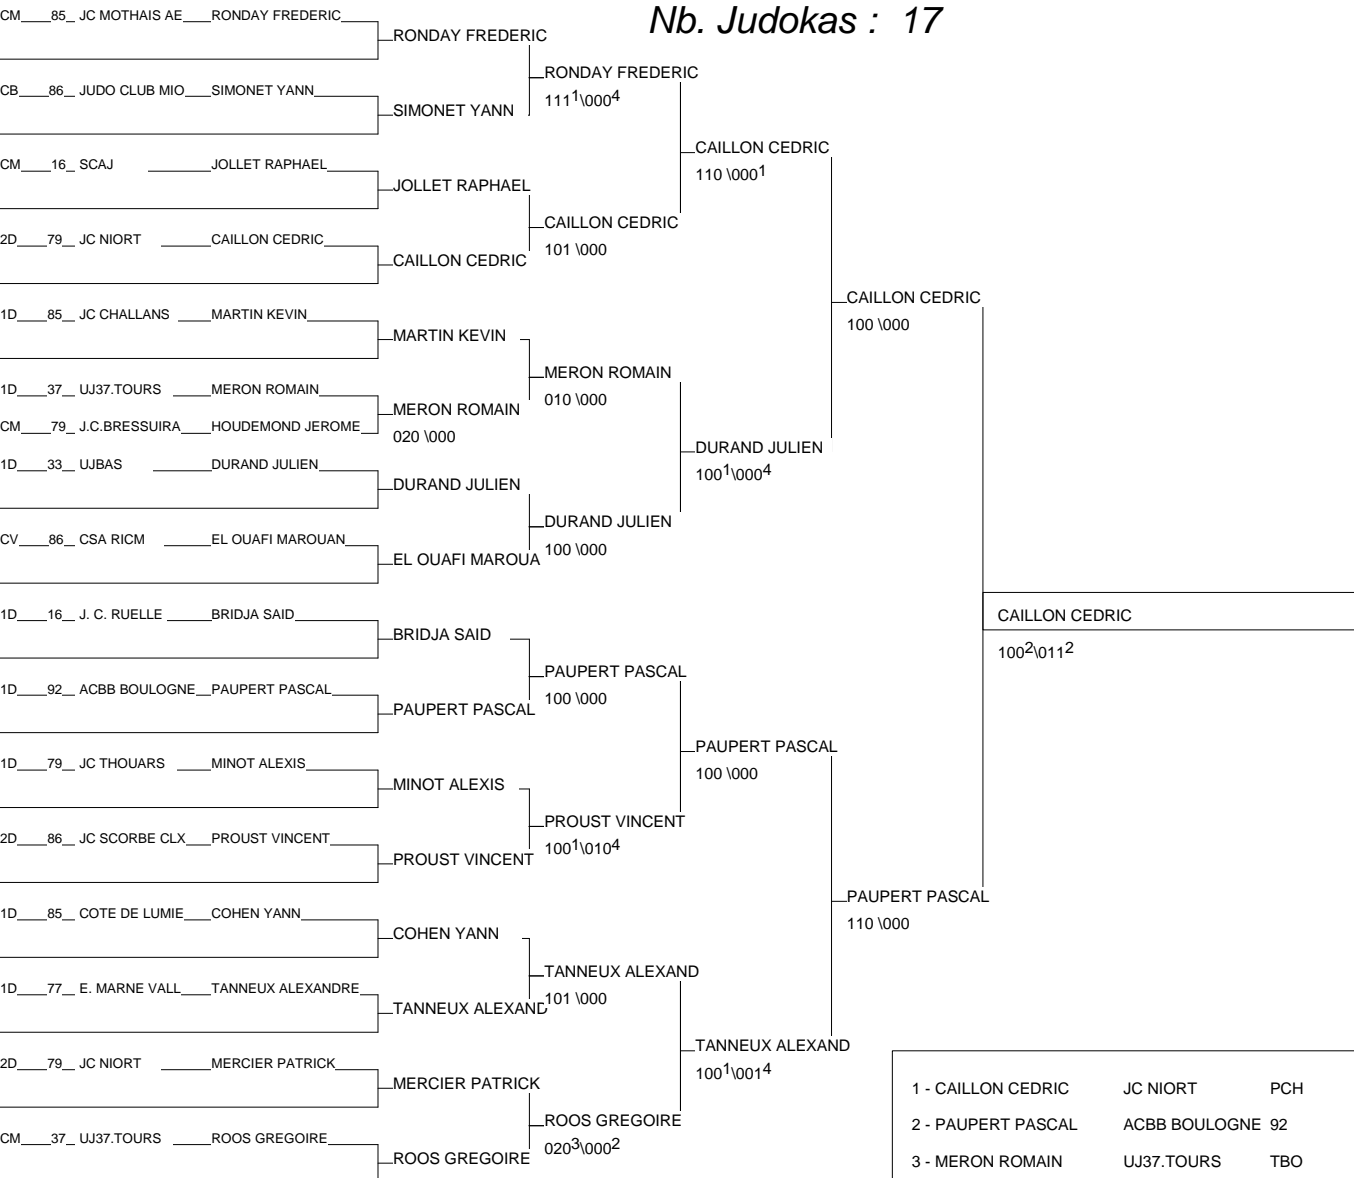

1/2 finale Seniors M et F

Chatellerault 16/02/2014

Cat. +100

Nb. Judokas : 17