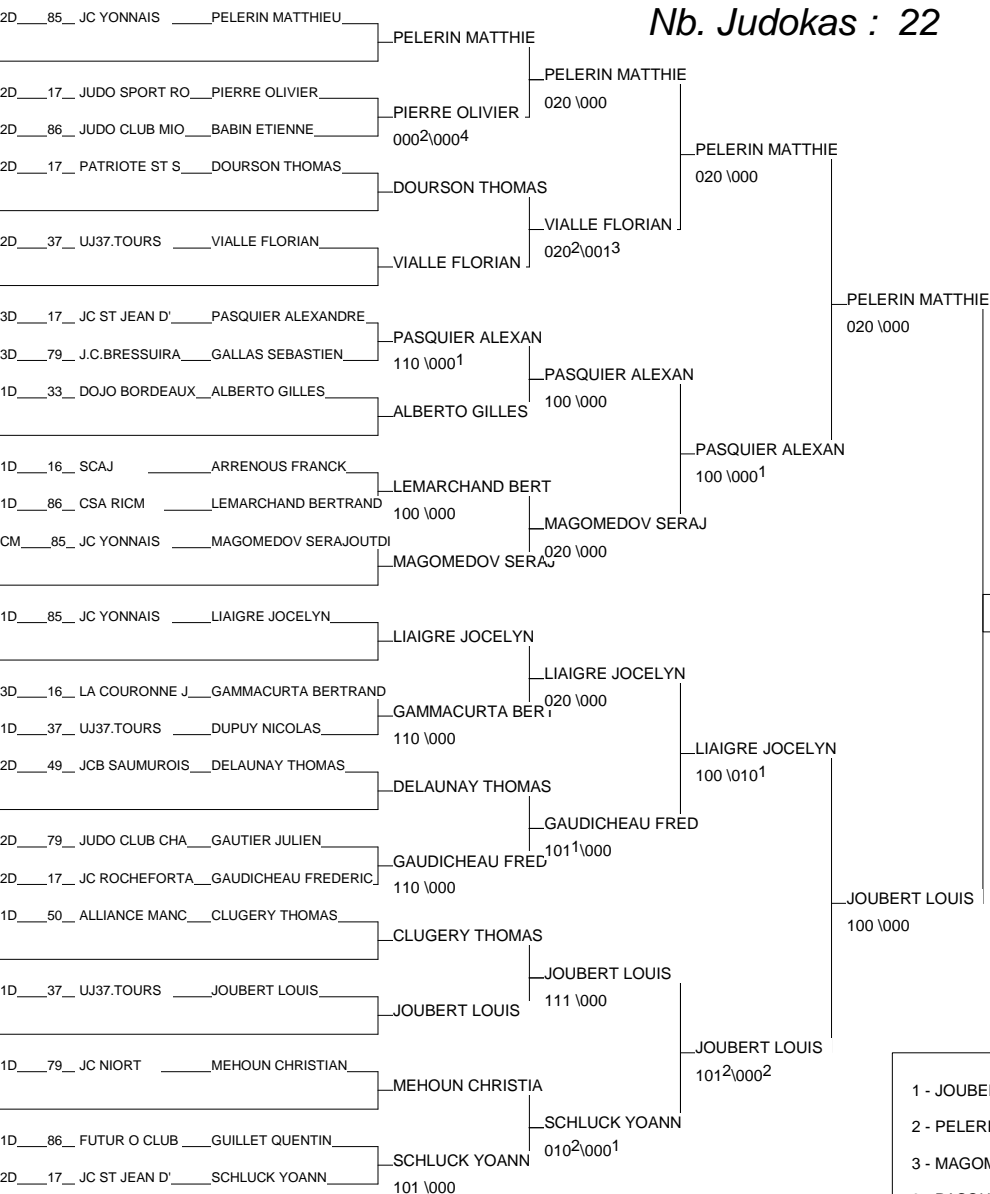

1/2 finale Seniors M et F

Chatellerault 16/02/2014

Cat. -66

Nb. Judokas : 22