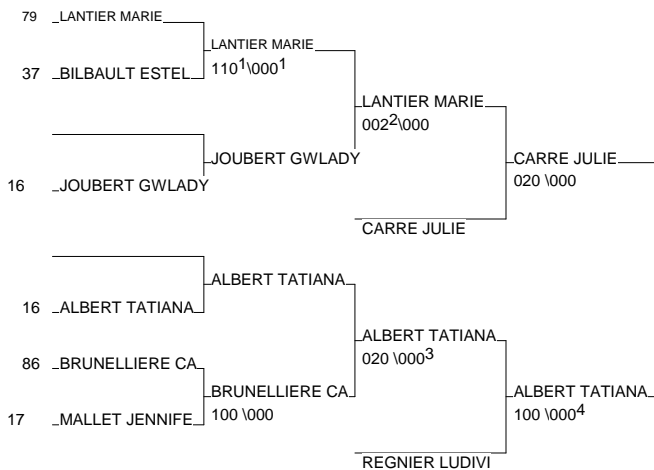

1/2 finale Seniors M et F

Chatellerault 16/02/2014

Cat. -63

Nb. Judokas : 11

1 - FAURE STEPHANIE	A.J.LIMOGES	LIM	87
2 - GELIN LOIS	JC YONNAIS	PDL	85
3 - CARRE JULIE	JC NIORT	PCH	79
3 - ALBERT TATIANA	JC COGNAC	PCH	16
5 - LANTIER MARIE	JC NIORT	PCH	79
5 - REGNIER LUDIVINE	ALLIANCE MANCH NOR		50
7 - JOUBERT GWLADYS	J.C.RUFFECOIS	PCH	16
7 - BRUNELLIERE CAMILLE	JUDO CLUB MIO	PCH	86