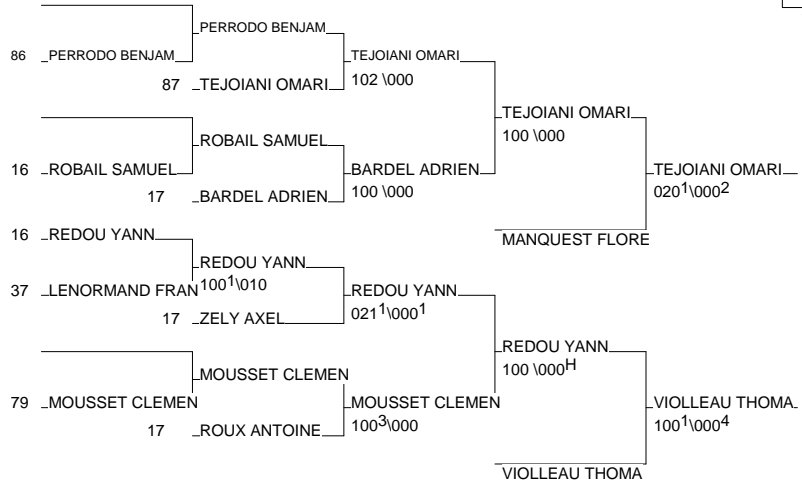

1/2 finale Seniors M et F

Chatellerault 16/02/2014

Cat. -60

Nb. Judokas : 19

1 - GOULET SYLVAIN	UJ37.TOURS	TBO	37
2 - CLAUX AURELIEN	A.J.LIMOGES	LIM	87
3 - TEJOIANI OMARI	A.J.LIMOGES	LIM	87
3 - VIOLLEAU THOMAS	COTE DE LUMIER	PDL	85
5 - MANQUEST FLORENT	ALLIANCE MANCH NOR		50
5 - REDOU YANN	LA COURONNE JU PCH		16
7 - BARDEL ADRIEN	JC ROCHEFORTAI	PCH	17
7 - MOUSSET CLEMENT	JC THOUARS	PCH	79

1/2 finale Seniors M et F

Chatellerault 16/02/2014

Cat. -66

Nb. Judokas : 22

JOUBERT LOUIS
020¹\010¹

1 - JOUBERT LOUIS	UJ37.TOURS	TBO	37
2 - PELERIN MATTHIEU	JC YONNAIS	PDL	85
3 - MAGOMEDOV SERAJOU	JC YONNAIS	PDL	85
3 - PASQUIER ALEXANDRE	JC ST JEAN D'Y	PCH	17
5 - LIAIGRE JOCELYN	JC YONNAIS	PDL	85
5 - GAUDICHEAU FREDERIC	JC ROCHEFORTA	PCH	17
7 - VIALLE FLORIAN	UJ37.TOURS	TBO	37
7 - SCHLUCK YOANN	JC ST JEAN D'Y	PCH	17