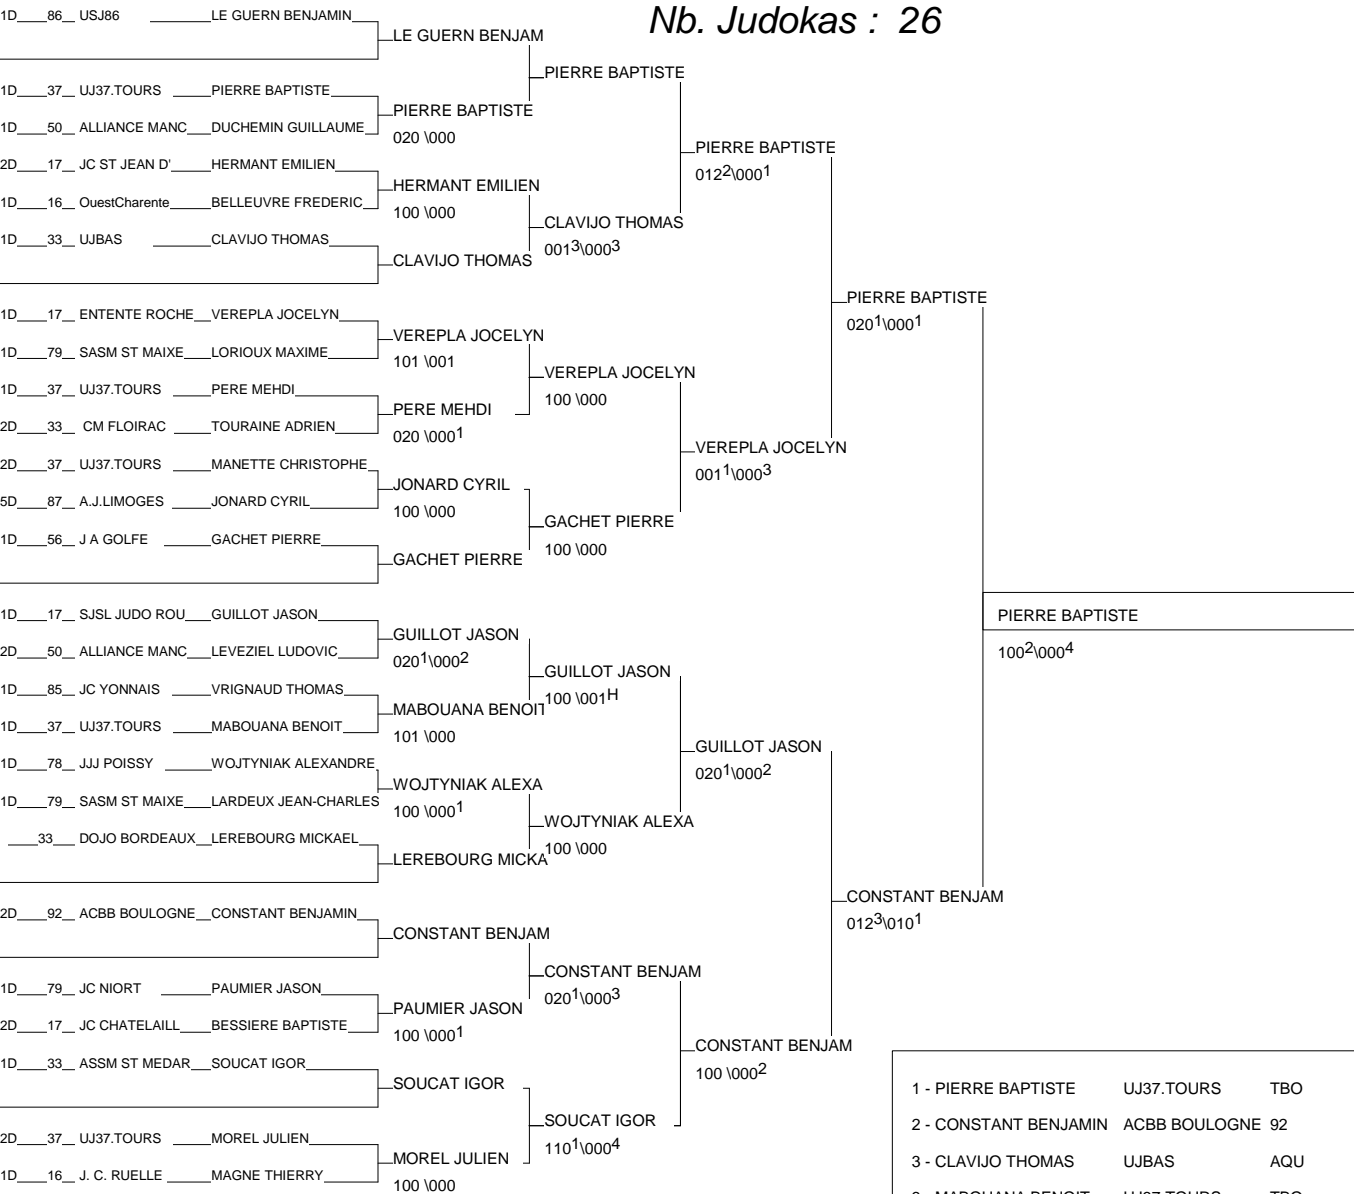

1/2 finale Seniors M et F

Chatellerault 16/02/2014

Cat. -81

Nb. Judokas : 26