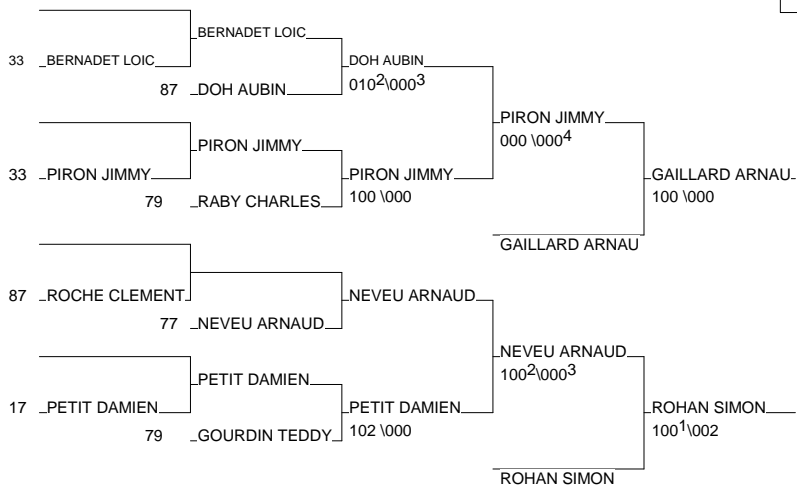

1/2 finale Seniors M et F

Chatellerault 16/02/2014

Cat. -81

Nb. Judokas : 26

1 - PIERRE BAPTISTE	UJ37.TOURS	TBO	37
2 - CONSTANT BENJAMIN	ACBB BOULOGNE 92		92
3 - CLAVIJO THOMAS	UJBAS	AQU	33
3 - MABOUANA BENOIT	UJ37.TOURS	TBO	37
5 - GUILLOT JASON	SJSL JUDO ROUF	PCH	17
5 - VEREPLA JOCELYN	ENTENTE ROCHEL PCH		17
7 - PERE MEHDI	UJ37.TOURS	TBO	37
7 - SOUCAT IGOR	ASSM ST MEDARD AQU		33

1/2 finale Seniors M et F

Chatellerault 16/02/2014

Cat. -90

Nb. Judokas : 19

1 - PAVLOVSKI NICOLAS	JC NIORT	PCH	79
2 - JALADON THIBAUT	JJJ POISSY	78	78
3 - GAILLARD ARNAUD	SMOC.ST.J.BRAY	TBO	45
3 - ROHAN SIMON	JC COGNAC	PCH	16
5 - PIRON JIMMY	ASSM ST MEDARD AQU		33
5 - NEVEU ARNAUD	JC PONTAULT	77	77
7 - DOH AUBIN	A.J.LIMOGES	LIM	87
7 - PETIT DAMIEN	JC ROCHEFORTAI	PCH	17

1/2 finale Seniors M et F

Chatellerault 16/02/2014

Cat. -100

Nb. Judokas : 14

1 - VRIGNAUD AMAURY	JC YONNAIS	PDL	85
2 - BLANCHARD WILLIAM	JC MOTHAIS AEP	PDL	85
3 - MAROLLEAU TANGUY	JC MARIGNY	PCH	79
3 - BELLOUT SEBASTIEN	ROYAN OCEAN CL	PCH	17
5 - DECESVRE FABIEN	JC THOUARS	PCH	79
5 - MIMMAS SEBASTIEN	ENTENTE ROCHE	PCH	17
7 - POISSONNEAU YOHAN	JC DES MAUGES	PDL	49
7 - BARANGER MAXIME	JC CHALLANS	PDL	85