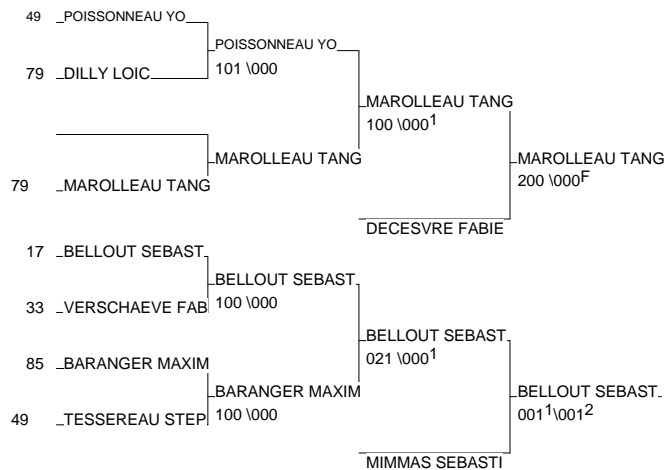

1/2 finale Seniors M et F

Chatellerault 16/02/2014

Cat. -100

Nb. Judokas : 14

1 - VRIGNAUD AMAURY	JC YONNAIS	PDL	85
2 - BLANCHARD WILLIAM	JC MOTHAIS AEP	PDL	85
3 - MAROLLEAU TANGUY	JC MARIGNY	PCH	79
3 - BELLOUT SEBASTIEN	ROYAN OCEAN CL	PCH	17
5 - DECESVRE FABIEN	JC THOUARS	PCH	79
5 - MIMMAS SEBASTIEN	ENTENTE ROCHE	PCH	17
7 - POISSONNEAU YOHAN	JC DES MAUGES	PDL	49
7 - BARANGER MAXIME	JC CHALLANS	PDL	85