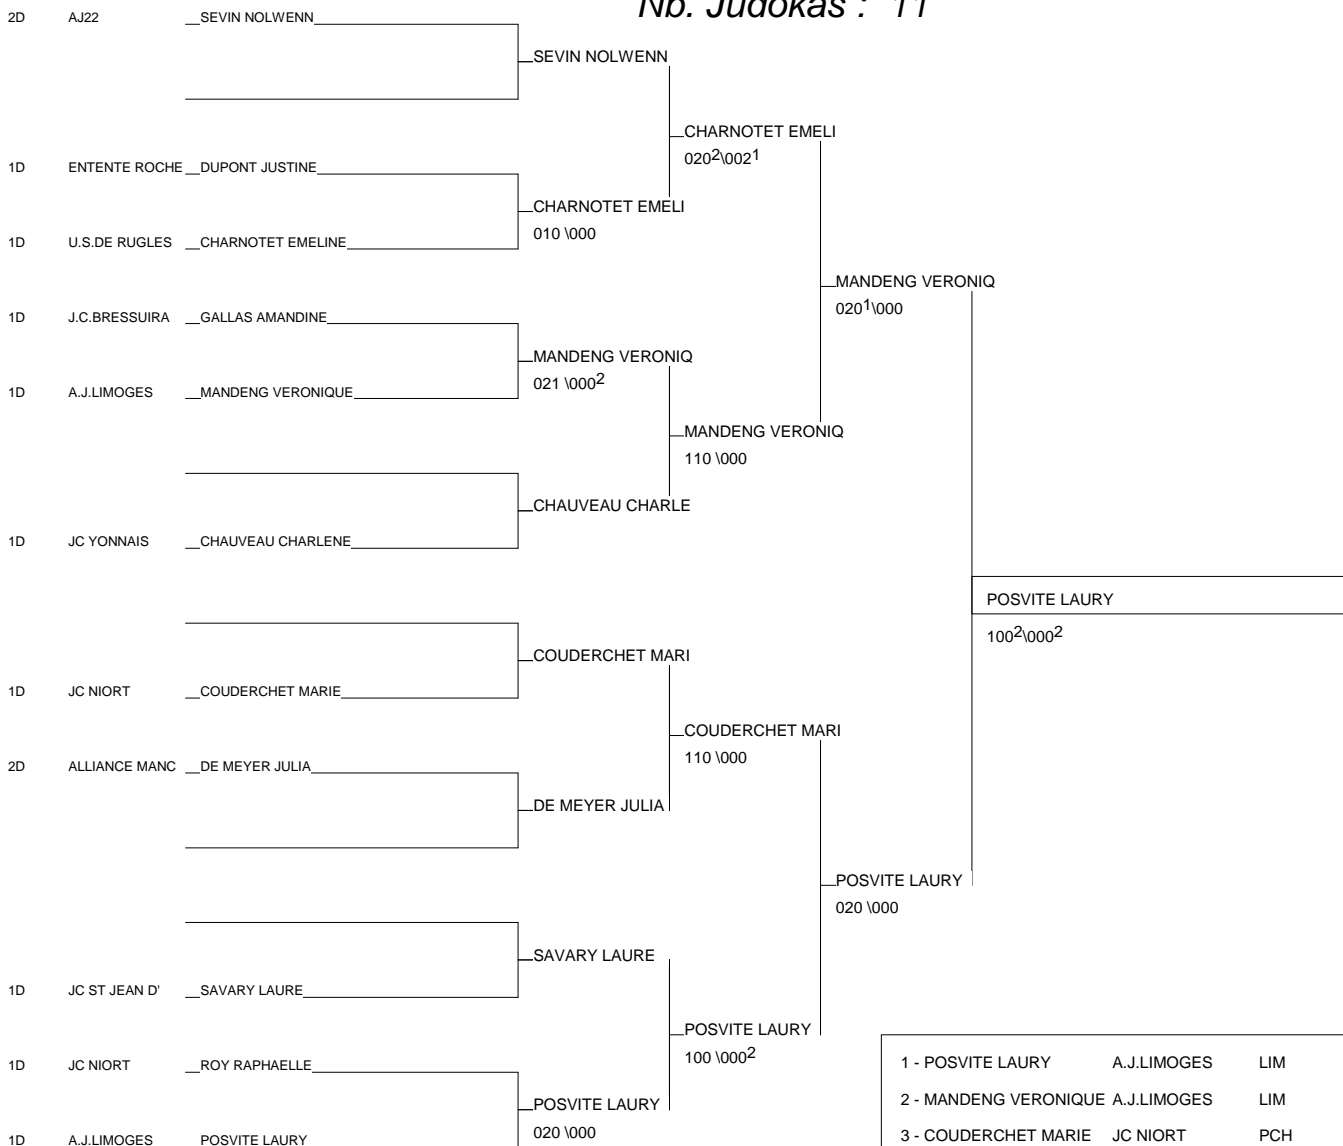

1/2 finale Seniors M et F

Chatellerault 16/02/2014

Cat. -57

Nb. Judokas : 11