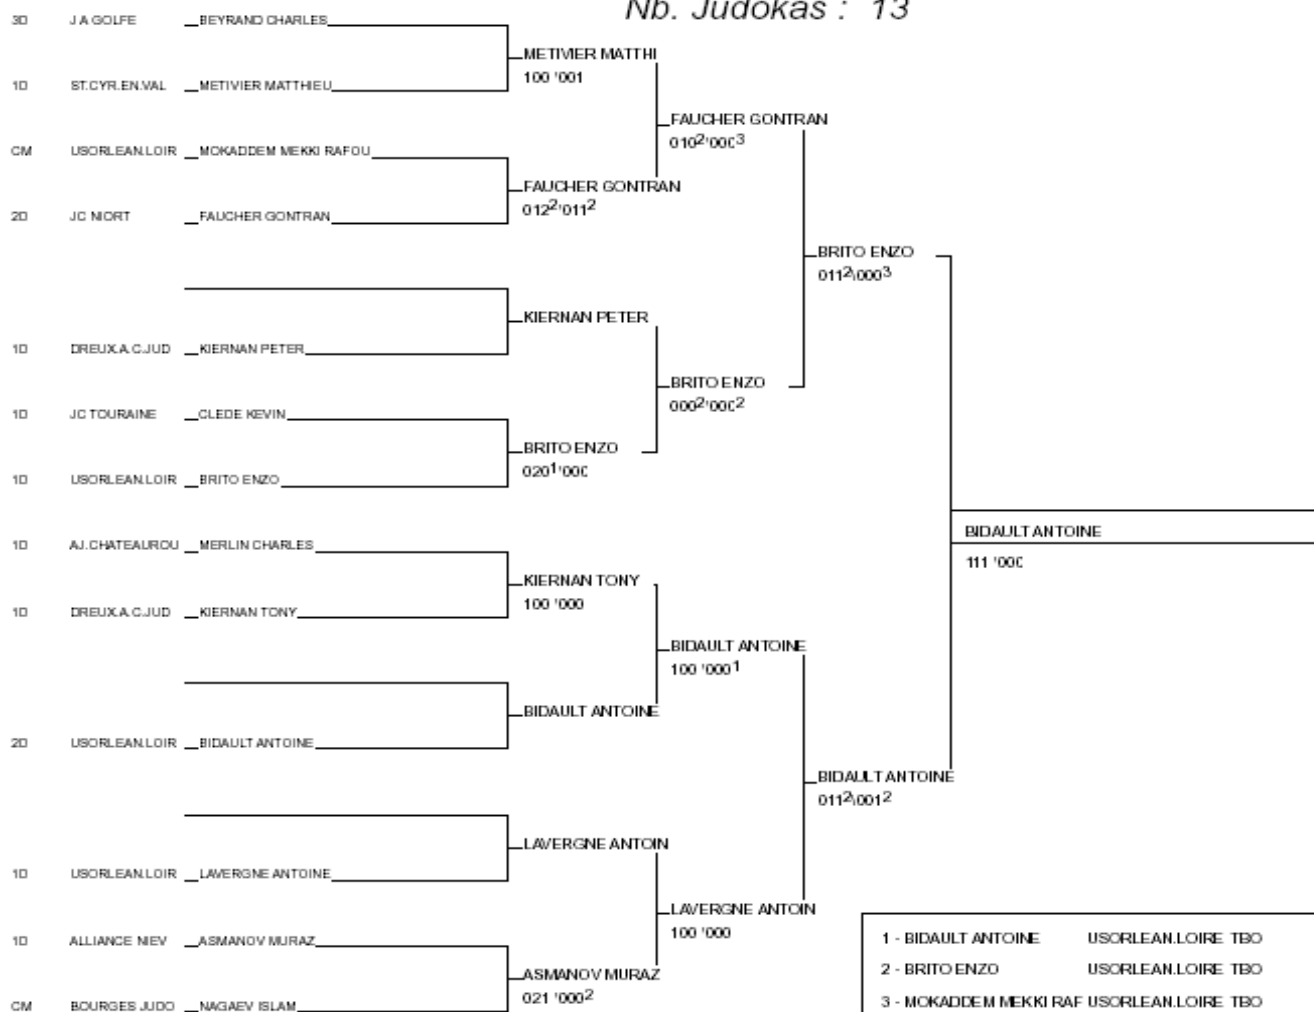

1/2 FINALE FRANCE SENIOR

ISSOUDUN le 16/02/2014 16/02/2014

Cat. -60

Nb. Judokas : 13