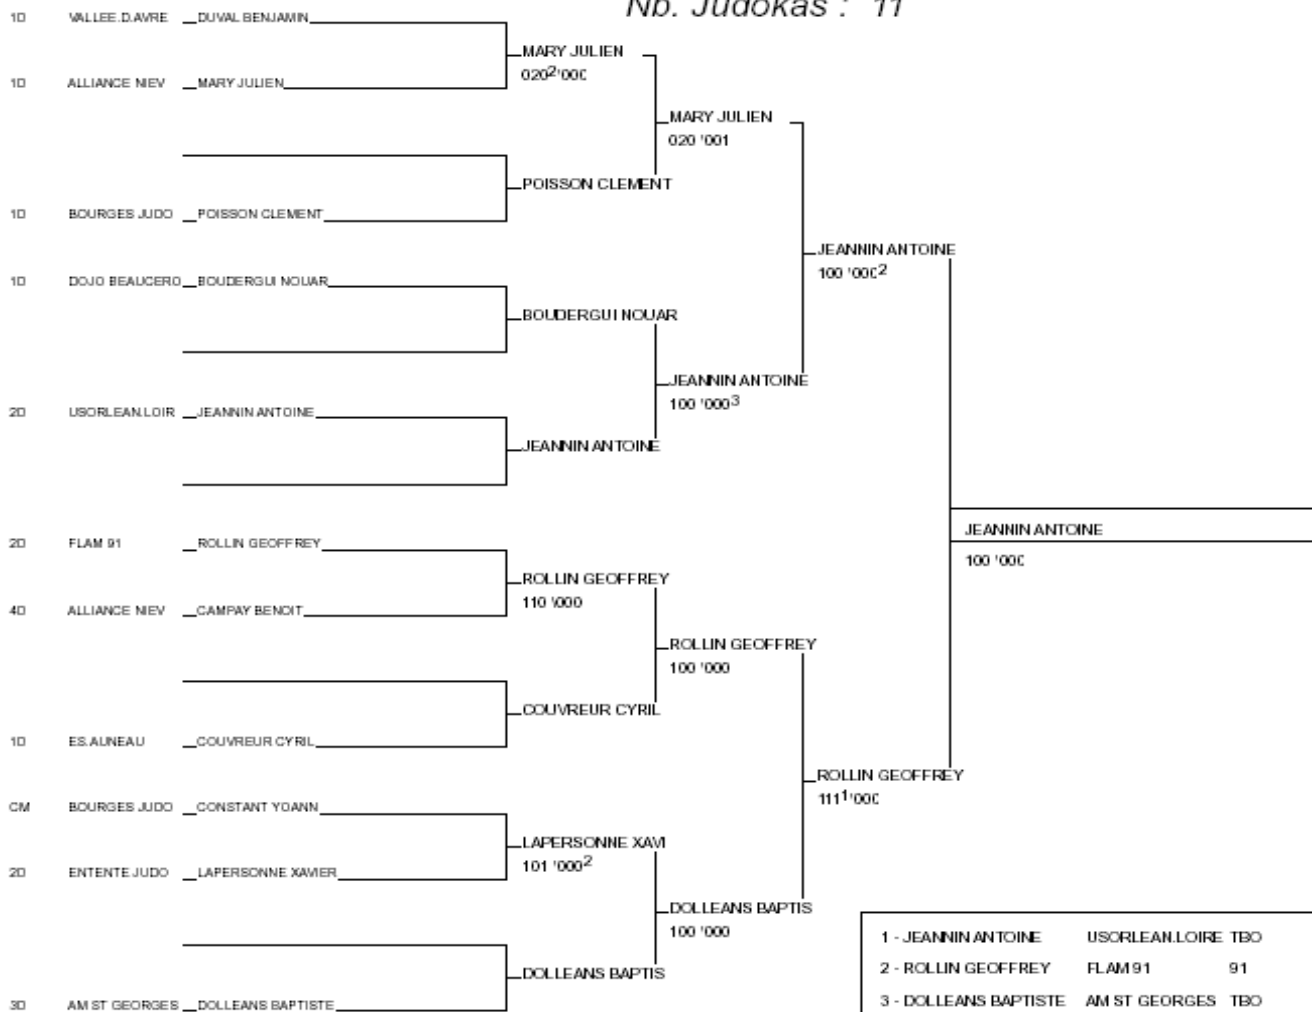

1/2 FINALE FRANCE SENIOR

ISSOUDUN le 16/02/2014 16/02/2014

Cat. -81

Nb. Judokas : 11