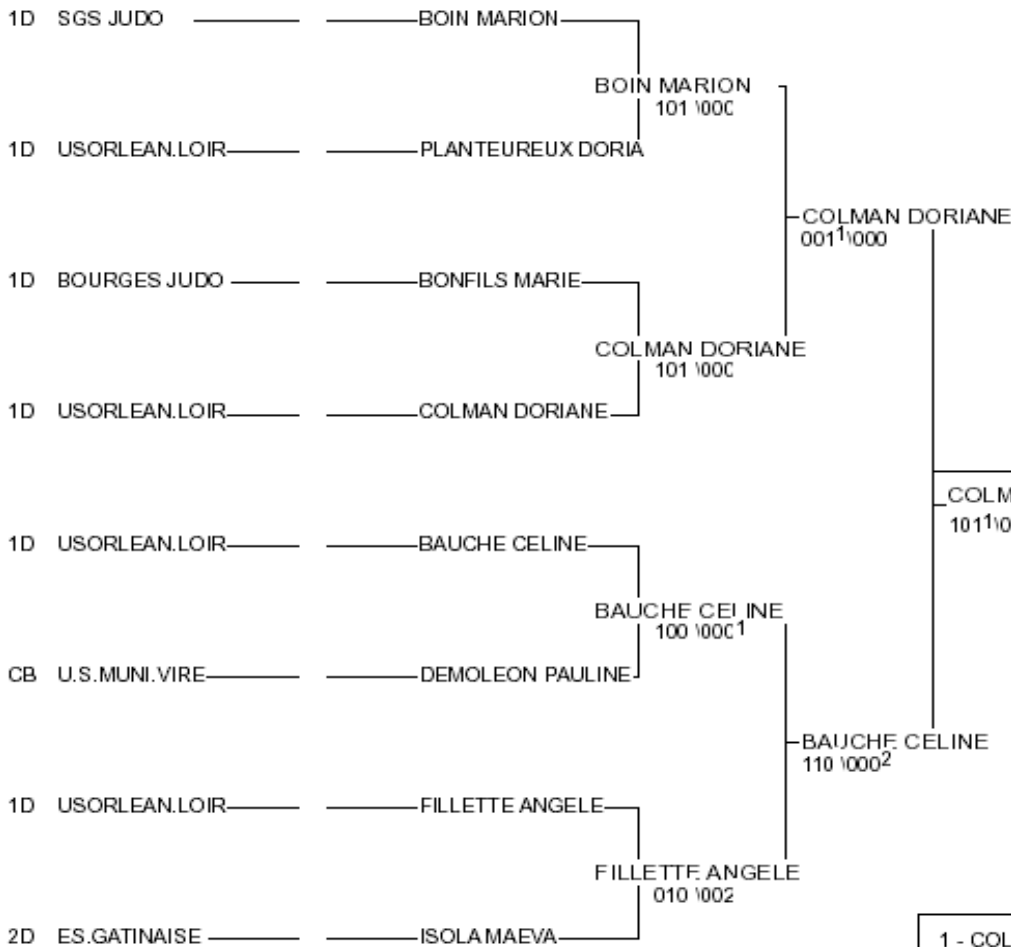

1/2 FINALE FRANCE SENIOR

ISSOUDUN le 16/02/2014 16/02/2014

Cat. -57

Nb. Judokas : 8