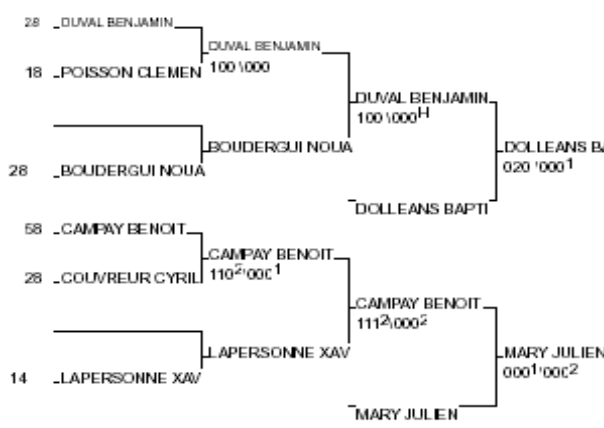

1/2 FINALE FRANCE SENIOR

ISSOUDUN le 16/02/2014 16/02/2014

Cat. -73

Nb. Judokas : 20

1 - TOURNOIS BRUCE	USORLEAN LOIRE TBO	45
2 - VILO JEAN BASTIEN	USORLEAN LOIRE TBO	45
3 - DAMBO WILLIAM	276 judo NOR	76
3 - NAGAEV ZAID	BOURGES JUDO TBO	18
5 - FERROUX GAUTHIER	DOJO 13 PACA	13
5 - EGRE KEVIN	BOURGES JUDO TBO	18
7 - DASSE BENJAMIN	USORLEAN LOIRE TBO	45
7 - TACHON PIERRE ANGE	ASSOC.SPORTIVE BOU	58

1/2 FINALE FRANCE SENIOR

ISSOUDUN le 16/02/2014 16/02/2014

Cat. -81

Nb. Judokas : 11

1 - JEANNIN ANTOINE	USORLEAN LOIRE TBO	45
2 - ROLLIN GEOFFREY	FLAM 91 91	91
3 - DOLLEANS BAPTISTE	AM ST GEORGES TBO	28
3 - MARY JULIEN	ALLIANCE NIEVR BOU	58
5 - DUVAL BENJAMIN	VALLEE D'AVRE TBO	28
5 - CAMPAY BENOIT	ALLIANCE NIEVR BOU	58
7 - BOUDERGUI NOUAR	DOJO BEAUCEROMTBO	28
7 - LAPERSONNE XAVIER	ENTENTE JUDO B-NOR	14