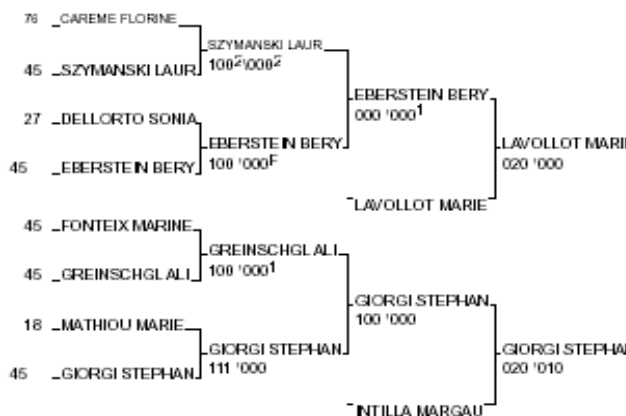

1/2 FINALE FRANCE SENIOR

ISSOUDUN le 16/02/2014 16/02/2014

Cat. -63

Nb. Judokas : 13

1 - FAWOUBO AUDREY	276 judo	NOR	76
2 - HUBERT ANAIS	276 judo	NOR	76
3 - LAVOLLOT MARIE ANNE	RANVILLE J.C.	NOR	14
3 - GIORGI STEPHANIE	USORLEAN LOIRE	TBO	45
5 - EBERSTEIN BERYL	USORLEAN LOIRE	TBO	45
5 - INTILLA MARGAUX	AS.GIEN JUDO	TBO	45
7 - SZYMANSKI LAURE	USORLEAN LOIRE	TBO	45
7 - GREINSCHGLALICE	ST.CYR.EN.VAL	TBO	45