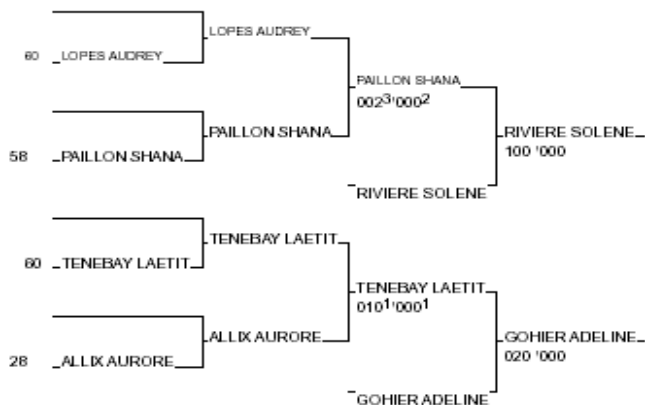

1/2 FINALE FRANCE SENIOR

ISSOUDUN le 16/02/2014 16/02/2014

Cat. -52

Nb. Judokas : 11

1 - WUILLOT GABRIELLE	AJ 28	TBO	28
2 - MERCADIER MALLAURIE	USORLEAN.LOIRE	TBO	45
3 - RIVIERE SOLENE	USF	TBO	45
3 - GOHIER ADELINE	BOURGES JUDO	TBO	18
5 - PAILLON SHANA	ALLIANCE NIEVR	BOU	58
5 - TENEBAY LAETITIA	JC LAIGNEVILLE	PIC	60
7 - LOPES AUDREY	JC LAIGNEVILLE	PIC	60
7 - ALLIX AURORE	AJ 28	TBO	28