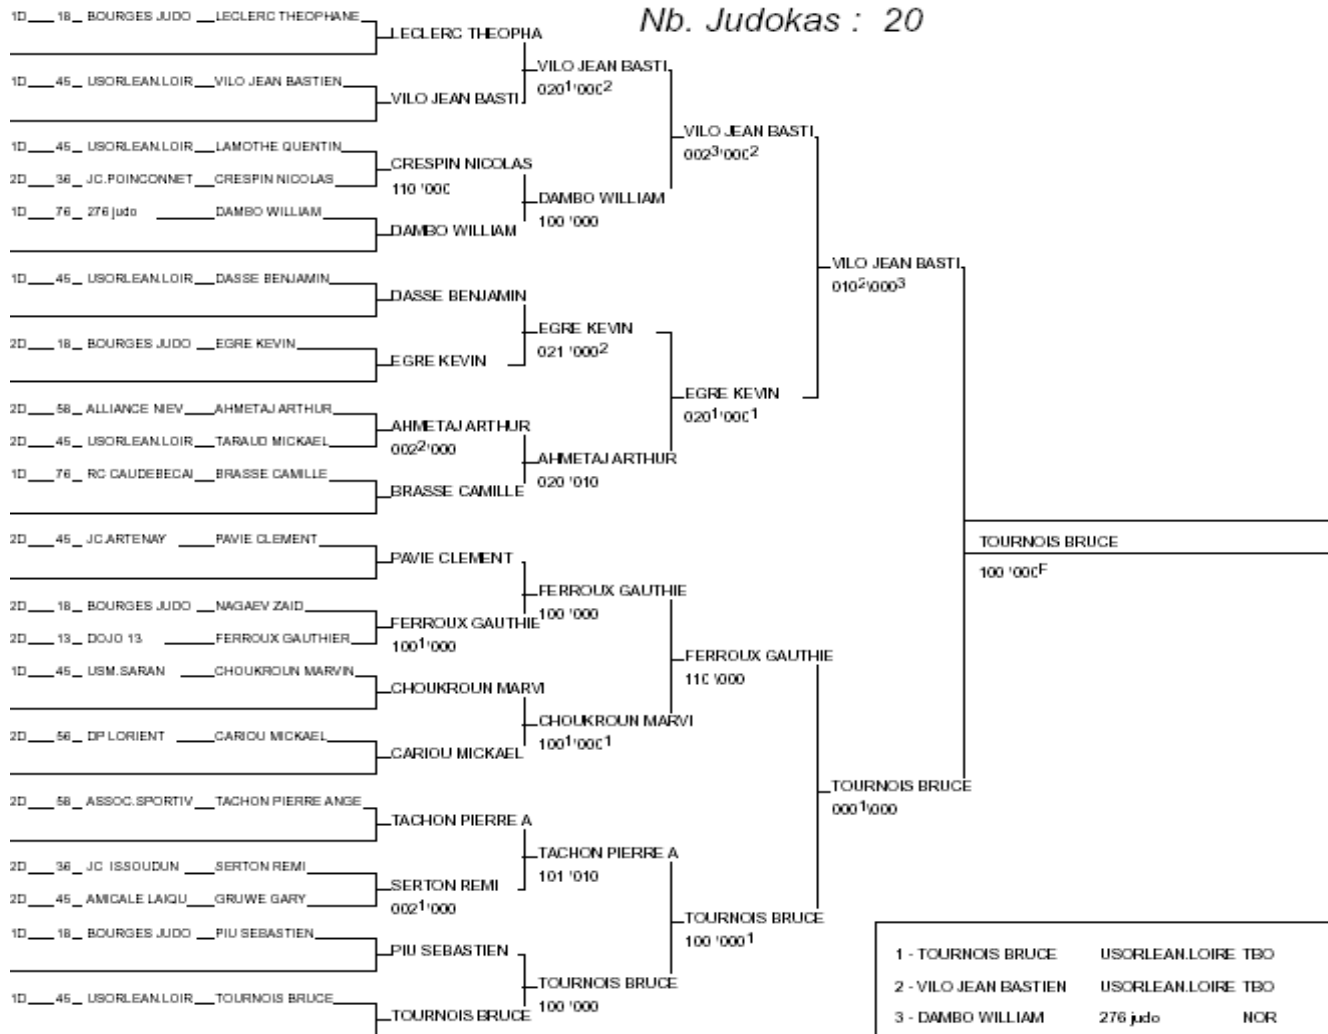

1/2 FINALE FRANCE SENIOR

ISSOUDUN le 16/02/2014 16/02/2014

Cat. -73

Nb. Judokas : 20