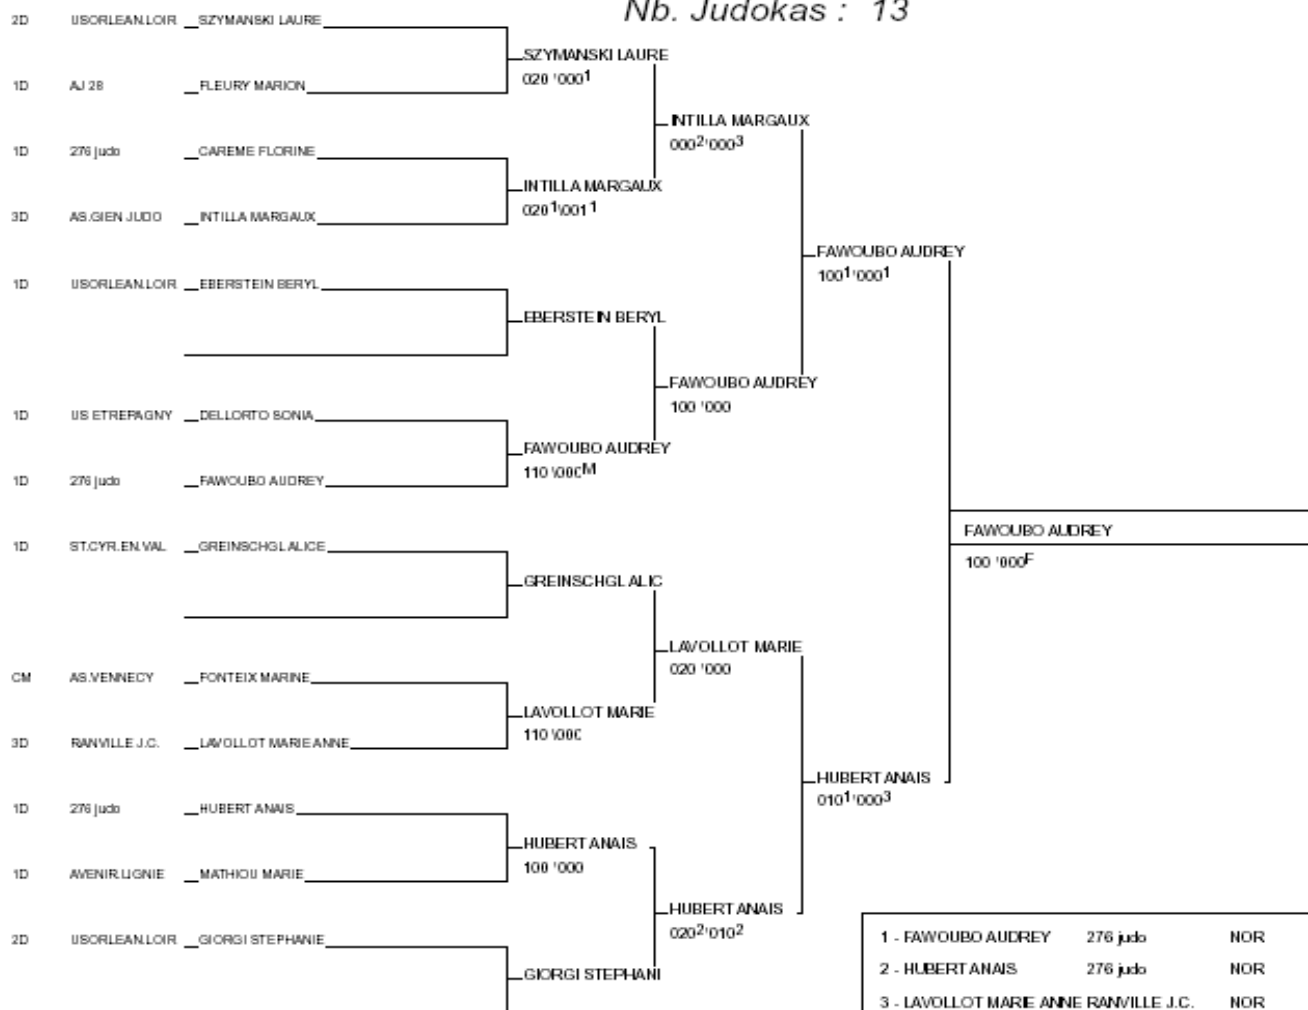

1/2 FINALE FRANCE SENIOR

ISSOUDUN le 16/02/2014 16/02/2014

Cat. -63

Nb. Judokas : 13