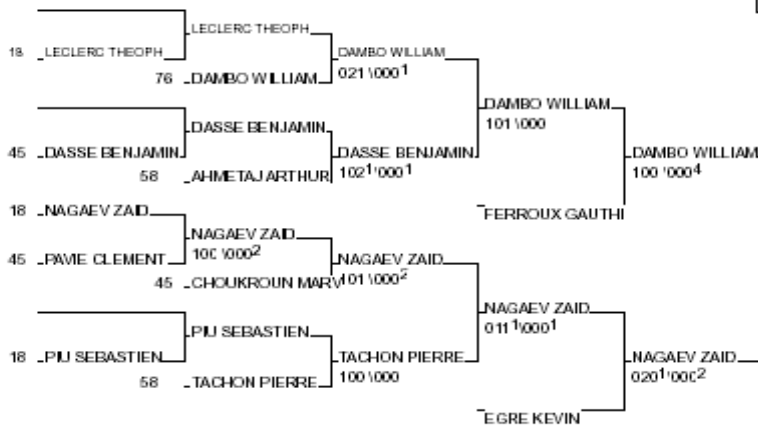

1/2 FINALE FRANCE SENIOR

ISSOUDUN le 16/02/2014 16/02/2014

Cat. -66

Nb. Judokas : 14

1 - BOURGUIGNON ADRIEN	USORLEAN.LOIRE TBO	45
2 - AMAROUJ JORDDAN	USORLEAN.LOIRE TBO	45
3 - MATHONNET OLIVIER	J A GOLFE BRE	56
3 - ORDENER TANGUY	BOURGES JUDO TBO	18
5 - LAWALVRE CORENTIN	ALLIANCE NIEVR BOU	58
5 - ZADI REMI	J A GOLFE BRE	56
7 - OUARGUI SOFIANE	DREUX.A.C.JUDO TBO	28
7 - BUCELLI ARTHUR	BLOIS JUDO TBO	41

1/2 FINALE FRANCE SENIOR

ISSOUDUN le 16/02/2014 16/02/2014

Cat. -73

Nb. Judokas : 20

1 - TOURNOIS BRUCE	USORLEAN LOIRE TBO	45
2 - VILO JEAN BASTIEN	USORLEAN LOIRE TBO	45
3 - DAMBO WILLIAM	276 judo NOR	76
3 - NAGAEV ZAID	BOURGES JUDO TBO	18
5 - FERROUX GAUTHIER	DOJO 13 PACA	13
5 - EGRE KEVIN	BOURGES JUDO TBO	18
7 - DASSE BENJAMIN	USORLEAN LOIRE TBO	45
7 - TACHON PIERRE ANGE	ASSOC.SPORTIVE BOU	58