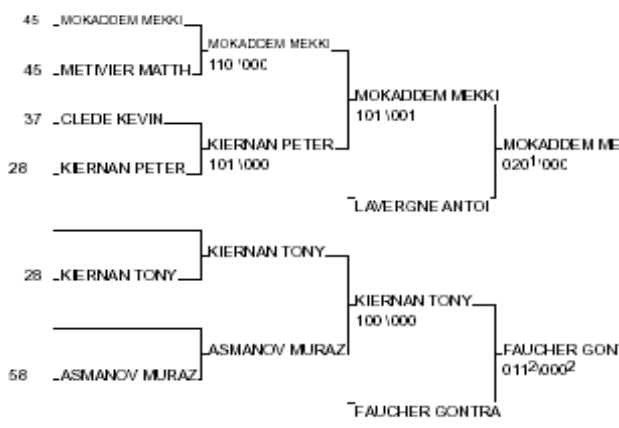

Ordre des combats: 1x2 - 2x3 - 1x3

1/2 FINALE FRANCE SENIOR

ISSOUDUN le 16/02/2014 16/02/2014

Cat. +78 TF

Nb. Judokas : 4

- | | |
|-----------------------------------|----|
| 1 - LAFERE AUDREY OUZOUE.MATBO | P2 |
| 2 - TAMTBON ABIGA BOURGES JUITBO | P2 |
| 3 - PIVOT CELINE SMOC.ST.J.BFTBO | P1 |
| 3 - LAMAND PAULIN ALLIANCE NIEBOU | P1 |

1/2 FINALE FRANCE SENIOR

ISSOUDUN le 16/02/2014 16/02/2014

Cat. -60

Nb. Judokas : 13

1 - BIDAULT ANTOINE	USORLEAN LOIRE TBO	45
2 - BRITO ENZO	USORLEAN LOIRE TBO	45
3 - MOKADDEM MEKKI RAF	USORLEAN LOIRE TBO	45
3 - FAUCHER GONTRAN	JC NIORT PCH	79
5 - LAVERGNE ANTOINE	USORLEAN LOIRE TBO	45
5 - KIERNAN TONY	DREUX.A.C.JUDO TBO	28
7 - KIERNAN PETER	DREUX.A.C.JUDO TBO	28
7 - ASMANOV MURAZ	-ALLIANCE NIEVR-BOU	58

1/2 FINALE FRANCE SENIOR

ISSOUDUN le 16/02/2014 16/02/2014

Cat. -66

Nb. Judokas : 14

1 - BOURGUIGNON ADRIEN	USORLEAN.LOIRE TBO	45
2 - AMAROUJ JORDDAN	USORLEAN.LOIRE TBO	45
3 - MATHONNET OLIVIER	J A GOLFE BRE	56
3 - ORDENER TANGUY	BOURGES JUDO TBO	18
5 - LAWALVRE CORENTIN	ALLIANCE NIEVR BOU	58
5 - ZADI REMI	J A GOLFE BRE	56
7 - OUARGUI SOFIANE	DREUX.A.C.JUDO TBO	28
7 - BUCELLI ARTHUR	BLOIS JUDO TBO	41