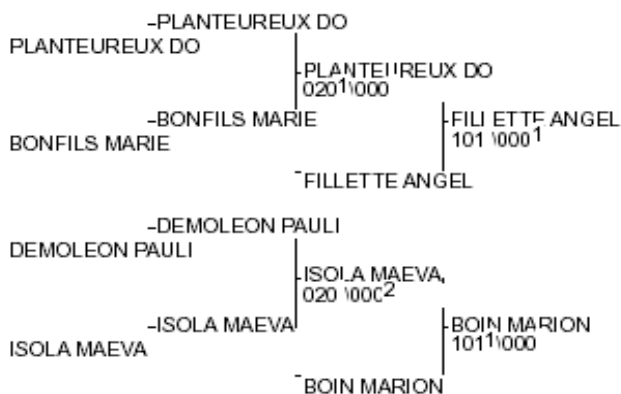

1/2 FINALE FRANCE SENIOR

ISSOUDUN le 16/02/2014 16/02/2014

Cat. -57

Nb. Judokas : 8

1 - COLMAN DORIANE	USORLEAN.LCTBO	45
2 - BAUCHE CELINE	USORLEAN.LCTBO	45
3 - FILLETTE ANGELE	USORLEAN.LCTBO	45
3 - BOIN MARION	SGS JUDO	91
5 - PLANTEUREUX D	USORLEAN.LCTBO	45
5 - ISOLA MAEVA	ES.GATINAISETBO	45
7 - BONFILS MARIE	BOURGES JUITBO	18
7 - DEMOLEON PAULINE	U.S.MUNI.VIRINOR	14