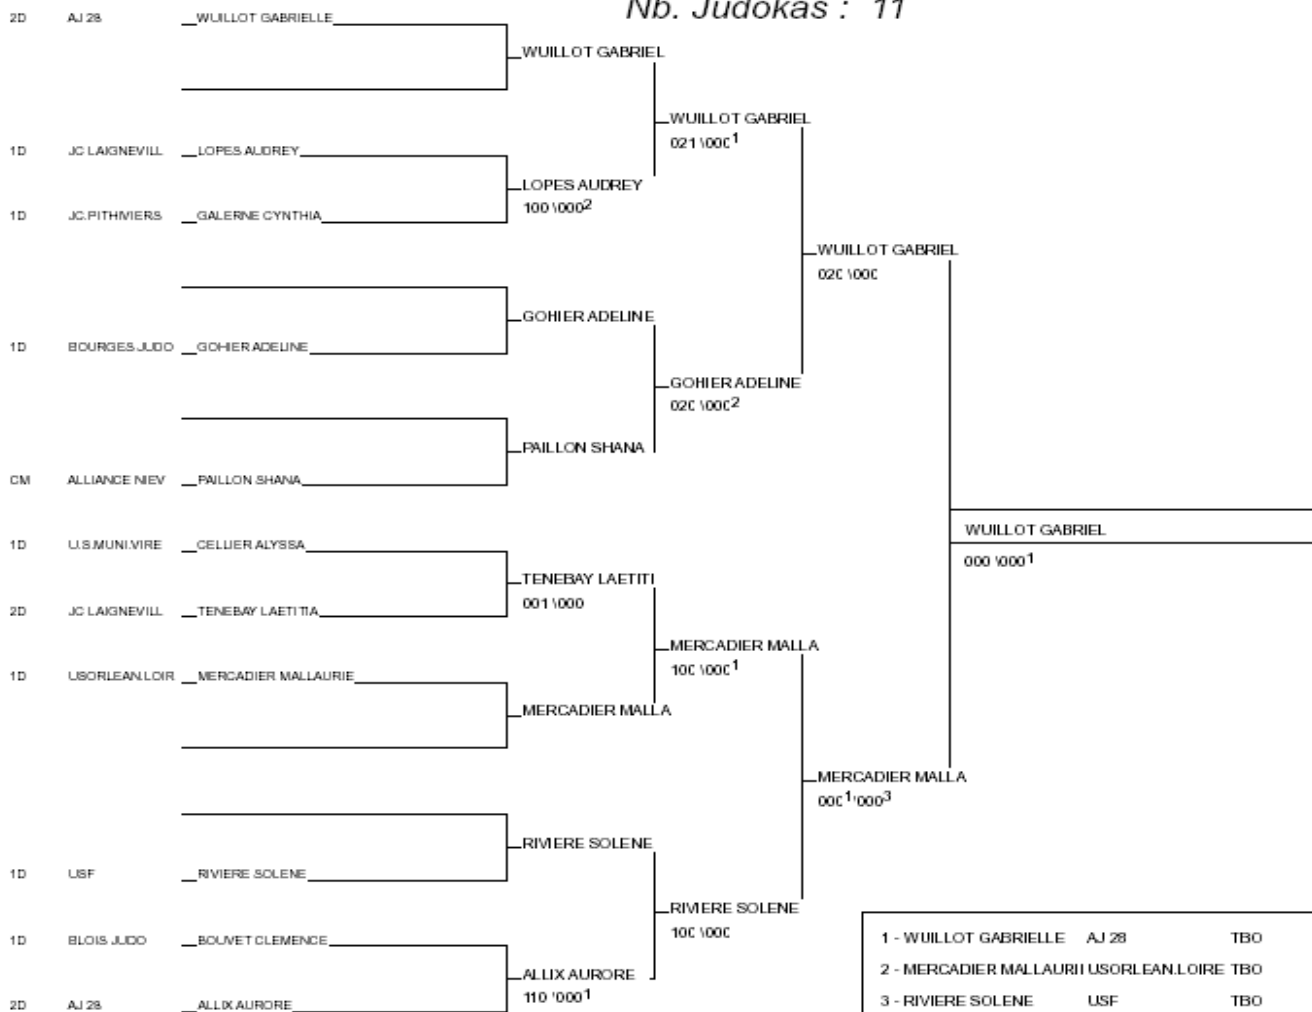

1/2 FINALE FRANCE SENIOR

ISSOUDUN le 16/02/2014 16/02/2014

Cat. -52

Nb. Judokas : 11