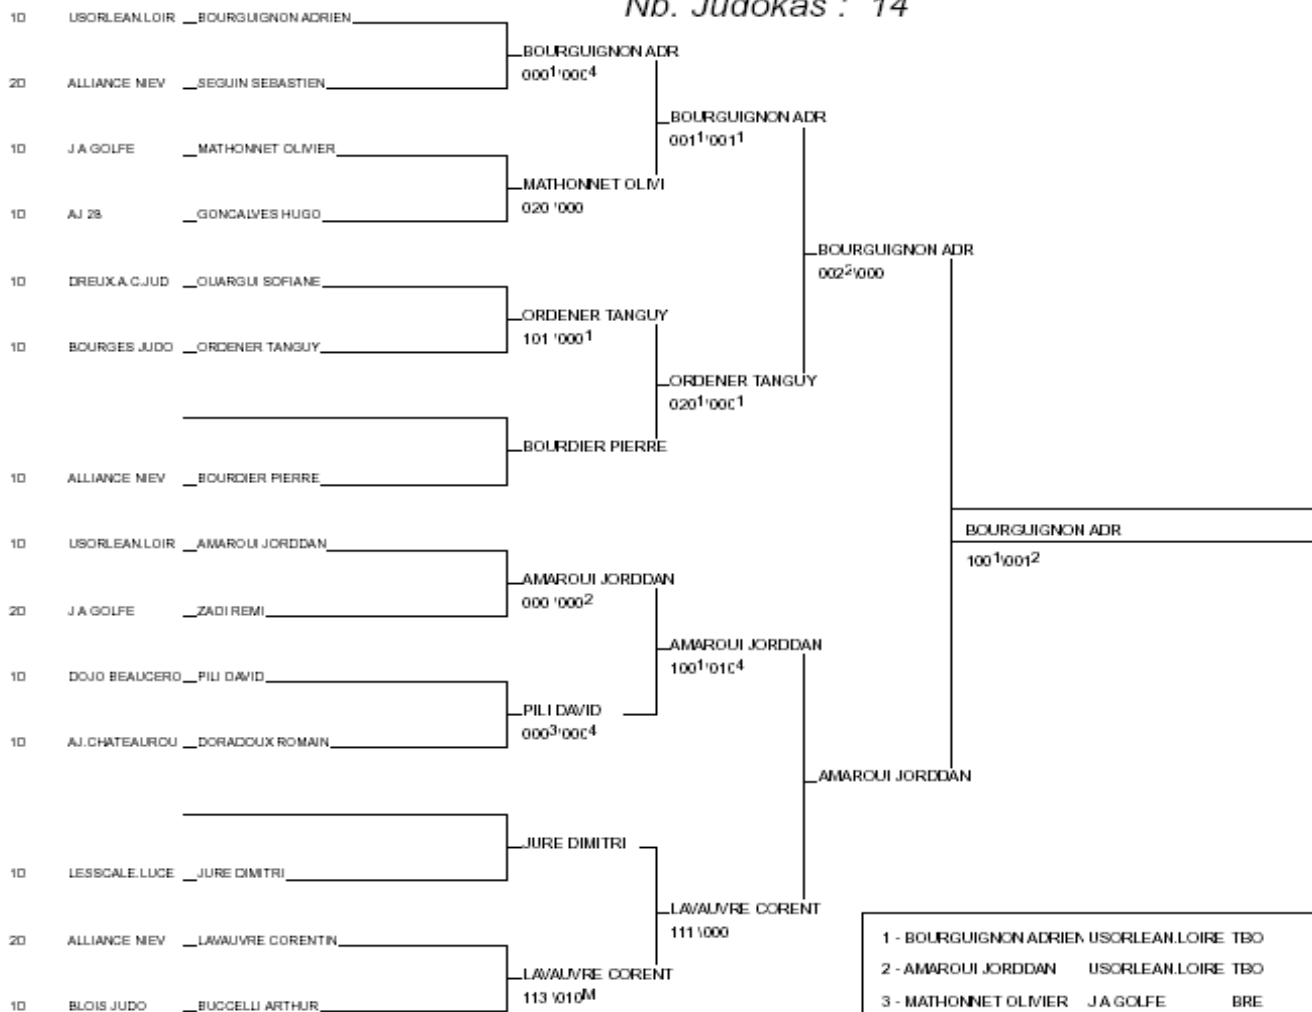

1/2 FINALE FRANCE SENIOR

ISSOUDUN le 16/02/2014 16/02/2014

Cat. -60

Nb. Judokas : 13

1 - BIDAULT ANTOINE	USORLEAN LOIRE TBO	45
2 - BRITO ENZO	USORLEAN LOIRE TBO	45
3 - MOKADDEM MEKKI RAF	USORLEAN LOIRE TBO	45
3 - FAUCHER GONTRAN	JC NIORT PCH	79
5 - LAVERGNE ANTOINE	USORLEAN LOIRE TBO	45
5 - KIERNAN TONY	DREUX.A.C.JUDO TBO	28
7 - KIERNAN PETER	DREUX.A.C.JUDO TBO	28
7 - ASMANOV MURAZ	-ALLIANCE NIEVR-BOU	58

1/2 FINALE FRANCE SENIOR

ISSOUDUN le 16/02/2014 16/02/2014

Cat. -66

Nb. Judokas : 14

1 - BOURGUIGNON ADRIEN	USORLEAN.LOIRE TBO	45
2 - AMAROUJ JORDDAN	USORLEAN.LOIRE TBO	45
3 - MATHONNET OLIVIER	J A GOLFE BRE	56
3 - ORDENER TANGUY	BOURGES JUDO TBO	18
5 - LAWALVRE CORENTIN	ALLIANCE NIEVR BOU	58
5 - ZADI REMI	J A GOLFE BRE	56
7 - OUARGUI SOFIANE	DREUX.A.C.JUDO TBO	28
7 - BUCELLI ARTHUR	BLOIS JUDO TBO	41