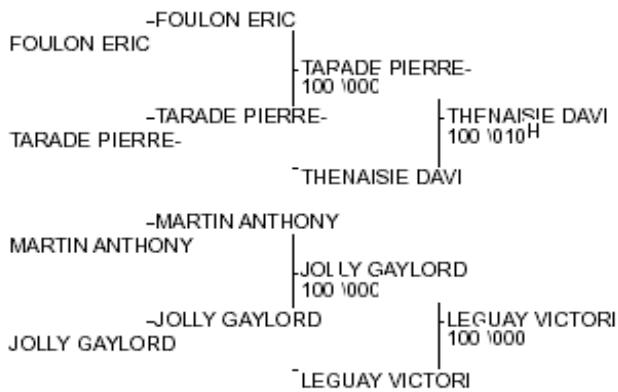

Ordre des combats: 4x5 - 1x2 - 3x4 - 1x5 - 2x3 - 1x4 - 3x5 - 2x4 - 1x3 - 2x5

1/2 FINALE FRANCE SENIOR

ISSOUDUN le 16/02/2014 16/02/2014

Cat. -100

Nb. Judokas : 8

1 - GAUTIER JULIEN RC CAUDEBEINOR	76
2 - PETIT ANTOINE RC CAUDEBEINOR	76
3 - THENAISIE DAVII AM ST GEORCTBO	28
3 - LEGUAY VICTOR DOJO BEAUCITBO	28
5 - TARADE PIERRE USFERTE.ST./TBO	45
5 - JOLLY GAYLORD JC ISSOUDUNTBO	36
7 - FOULON ERIC Smartinjudocl TBO	18
7 - MARTIN ANTHON ST.DOULCHAFTBO	18