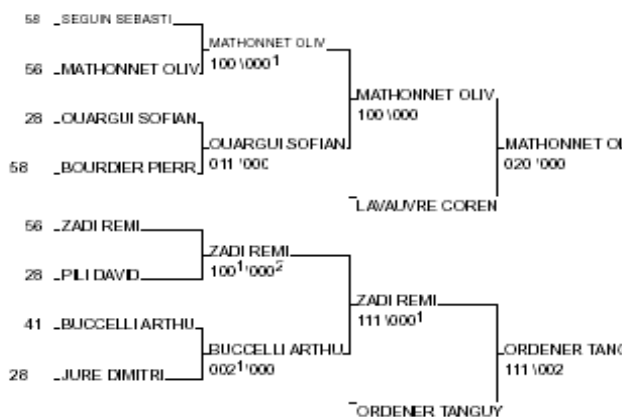

1/2 FINALE FRANCE SENIOR

ISSOUDUN le 16/02/2014 16/02/2014

Cat. -60

Nb. Judokas : 13

1 - BIDAULT ANTOINE	USORLEAN LOIRE TBO	45
2 - BRITO ENZO	USORLEAN LOIRE TBO	45
3 - MOKADDEM MEKKI RAF	USORLEAN LOIRE TBO	45
3 - FAUCHER GONTRAN	JC NIORT PCH	79
5 - LAVERGNE ANTOINE	USORLEAN LOIRE TBO	45
5 - KIERNAN TONY	DREUX.A.C.JUDO TBO	28
7 - KIERNAN PETER	DREUX.A.C.JUDO TBO	28
7 - ASMANOV MURAZ	-ALLIANCE NIEVR-BOU	58

1/2 FINALE FRANCE SENIOR

ISSOUDUN le 16/02/2014 16/02/2014

Cat. -66

Nb. Judokas : 14

1 - BOURGUIGNON ADRIEN	USORLEAN.LOIRE TBO	45
2 - AMAROUJ JORDDAN	USORLEAN.LOIRE TBO	45
3 - MATHONNET OLIVIER	J A GOLFE BRE	56
3 - ORDENER TANGUY	BOURGES JUDO TBO	18
5 - LAWALVRE CORENTIN	ALLIANCE NIEVR BOU	58
5 - ZADI REMI	J A GOLFE BRE	56
7 - OUARGUI SOFIANE	DREUX.A.C.JUDO TBO	28
7 - BUCELLI ARTHUR	BLOIS JUDO TBO	41

1/2 FINALE FRANCE SENIOR

ISSOUDUN le 16/02/2014 16/02/2014

Cat. -73

Nb. Judokas : 20

1 - TOURNOIS BRUCE	USORLEAN LOIRE TBO	45
2 - VILO JEAN BASTIEN	USORLEAN LOIRE TBO	45
3 - DAMBO WILLIAM	276 judo NOR	76
3 - NAGAEV ZAID	BOURGES JUDO TBO	18
5 - FERROUX GAUTHIER	DOJO 13 PACA	13
5 - EGRE KEVIN	BOURGES JUDO TBO	18
7 - DASSE BENJAMIN	USORLEAN LOIRE TBO	45
7 - TACHON PIERRE ANGE	ASSOC.SPORTIVE BOU	58