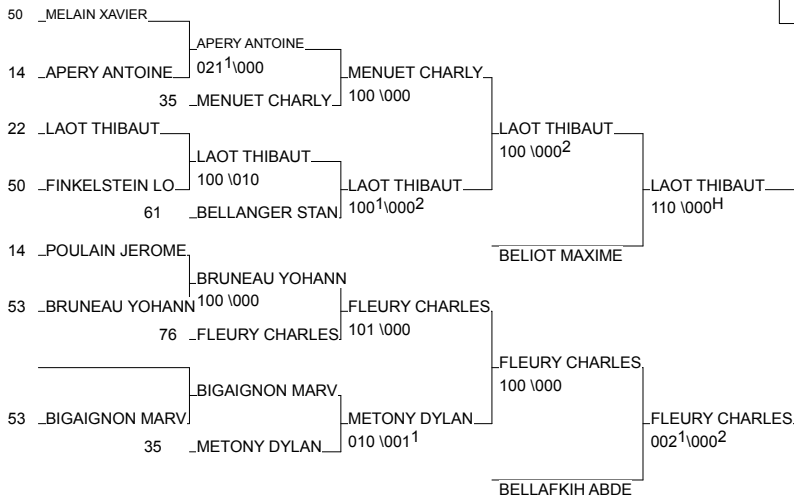

Ordre des combats: 1x2 - 3x4 - 1x3 - 2x4 - 1x4 - 2x3

1/2 Finale Chpt de France 1Div Séniors Fém

LAVAL (Pays de la Loire) 15/02/2014

Cat. +78

Nb. Judokas : 4

1 - LEMEE MELANIE AJ 61	NOR	P1
2 - BARRAT ALEXAN JC BOUGUEN/PDL		P1
3 - CORBEAU CLEM/AJ 61	NOR	P2
3 - DEZIER CAMILLE JUDO CLUB D NOR		P2

1/2 Finale Chpt de France 1Div Séniors Masc

LAVAL (Pays de la Loire) 15/02/2014

Cat. -60

Nb. Judokas : 26

1 - GRATIEN GILLES-OLIVI	DOJO NANTAIS	PDL	44
2 - LAOT QUENTIN	AJ22	BRE	22
3 - LAOT THIBAUT	AJ22	BRE	22
3 - FLEURY CHARLES	AL TOURVILLE L	NOR	76
5 - BELIOT MAXIME	AJ 61	NOR	61
5 - BELLAFKIH ABDESSALA NOYON JC	PIC		60
7 - MENUET CHARLY	CPB RENNES JUD BRE		35
7 - METONY DYLAN	CPB RENNES JUD BRE		35