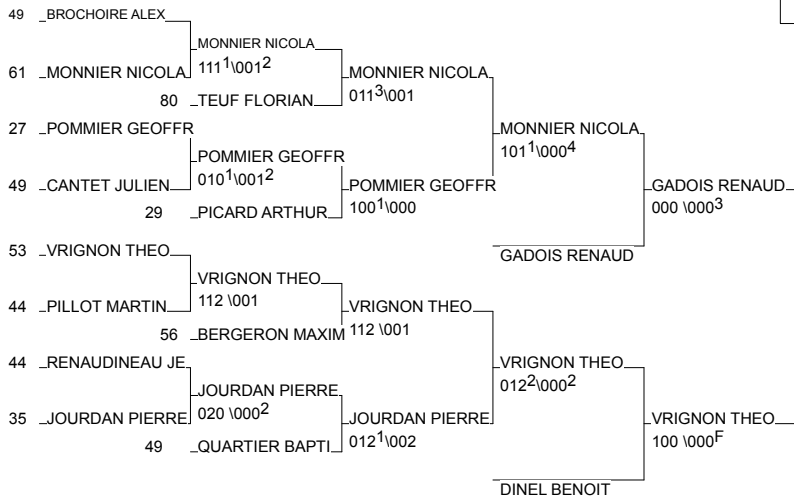

Ordre des combats: 1x2 - 3x4 - 1x3 - 2x4 - 1x4 - 2x3

1/2 Finale Chpt de France 1Div Séniors Fém

LAVAL (Pays de la Loire) 15/02/2014

Cat. +78

Nb. Judokas : 4

1 - LEMEE MELANIE AJ 61	NOR	P1
2 - BARRAT ALEXAN JC BOUGUEN/PDL		P1
3 - CORBEAU CLEM/AJ 61	NOR	P2
3 - DEZIER CAMILLE JUDO CLUB D NOR		P2

1/2 Finale Chpt de France 1Div Séniors Masc

LAVAL (Pays de la Loire) 15/02/2014

Cat. -60

Nb. Judokas : 26

1 - GRATIEN GILLES-OLIVI	DOJO NANTAIS	PDL	44
2 - LAOT QUENTIN	AJ22	BRE	22
3 - LAOT THIBAUT	AJ22	BRE	22
3 - FLEURY CHARLES	AL TOURVILLE L	NOR	76
5 - BELIOT MAXIME	AJ 61	NOR	61
5 - BELLAFKIH ABDESSALA NOYON JC	PIC		60
7 - MENUET CHARLY	CPB RENNES JUD BRE		35
7 - METONY DYLAN	CPB RENNES JUD BRE		35

1/2 Finale Chpt de France 1Div Séniors Masc

LAVAL (Pays de la Loire) 15/02/2014

Cat. -66

Nb. Judokas : 30

1/2 Finale Chpt de France 1Div Séniors Masc

LAVAL (Pays de la Loire) 15/02/2014

Cat. -73

Nb. Judokas : 27