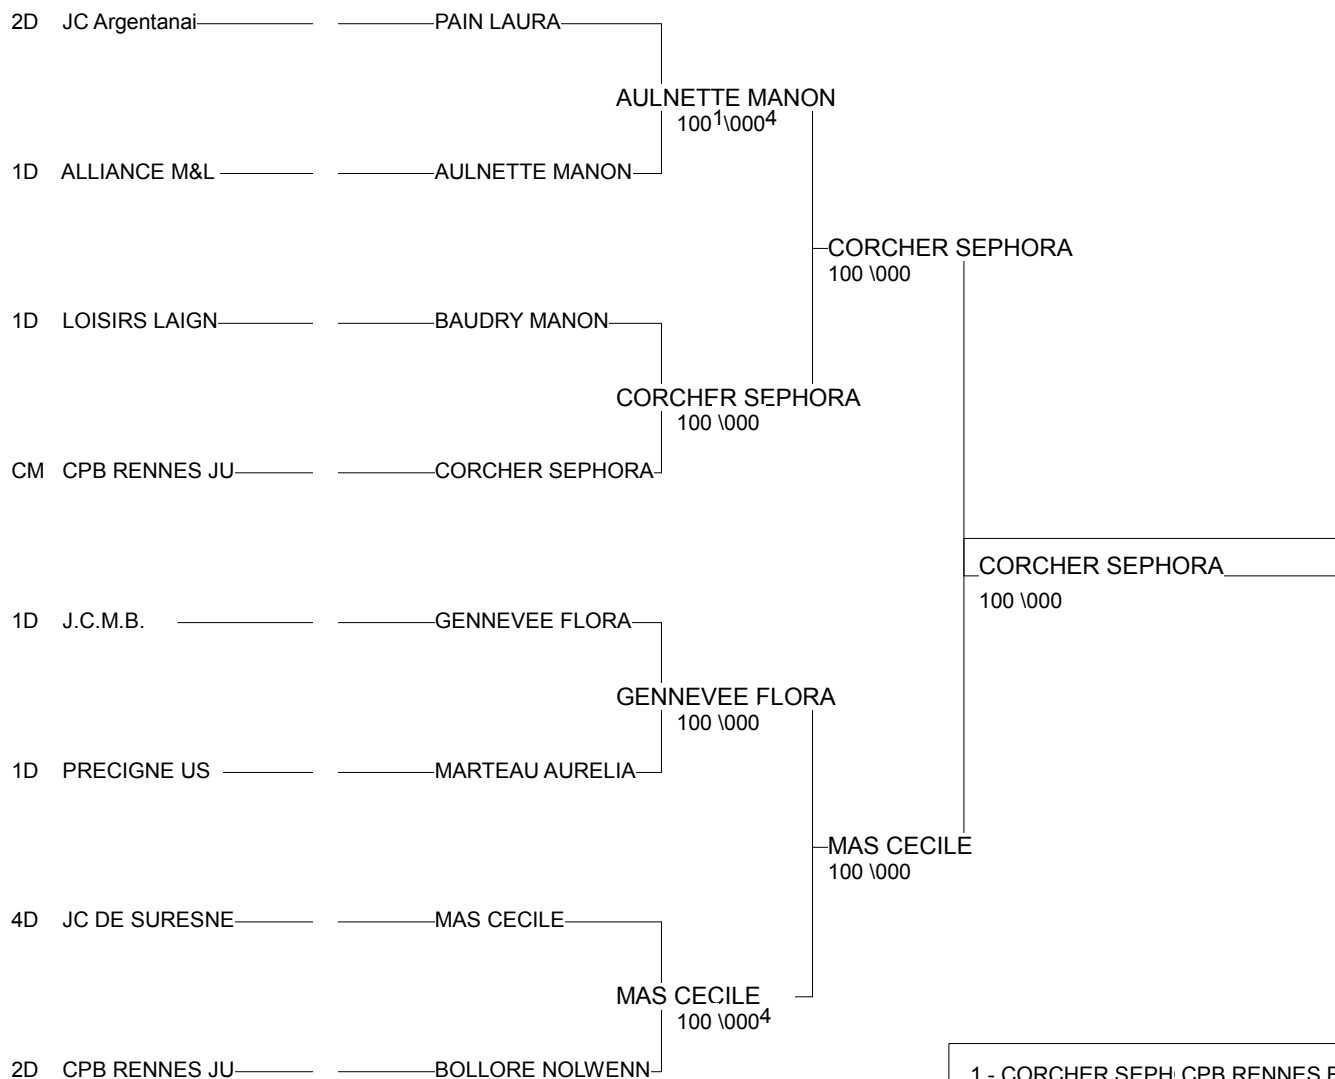

1/2 Finale Chpt de France 1Div Séniors Fém

LAVAL (Pays de la Loire) 15/02/2014

Cat. -48

Nb. Judokas : 8

1 - CORCHER SEPH	CPB RENNES BRE	35
2 - MAS CECILE	JC DE SURES	92
3 - GENNEVEE FLO	J.C.M.B. BRE	35
3 - BOLLORE NOLWI	CPB RENNES BRE	35
5 - BAUDRY MANON	LOISIRS LAIG	72
5 - AULNETTE MANC	ALLIANCE M&I	49
7 - PAIN LAURA	JC Argentanais	61
7 - MARTEAU AUREI	PRECIGNE US	72

1/2 Finale Chpt de France 1Div Séniors Fém

LAVAL (Pays de la Loire) 15/02/2014

Cat. -52

Nb. Judokas : 16

1 - MOUNE LUCILE	JUDO ATLANTIC	PDL	44
2 - LE BERRE PAULINE	A JUDO BELON E	BRE	29
3 - MAIGNAN CAMILLE	PASSION JUDO 3	BRE	35
3 - LE CABEC ELODIE	A.J. 54	LOR	54
5 - MOREAU ELISE	CPB RENNES JUD	BRE	35
5 - PANNETIER ANAEL	LaBouëxièreJUD	BRE	35
7 - MAILLOT LEA	DOJO NANTAIS	PDL	44
7 - BUAILLON ANNE-LISE	CPB RENNES JUD-BRE		35