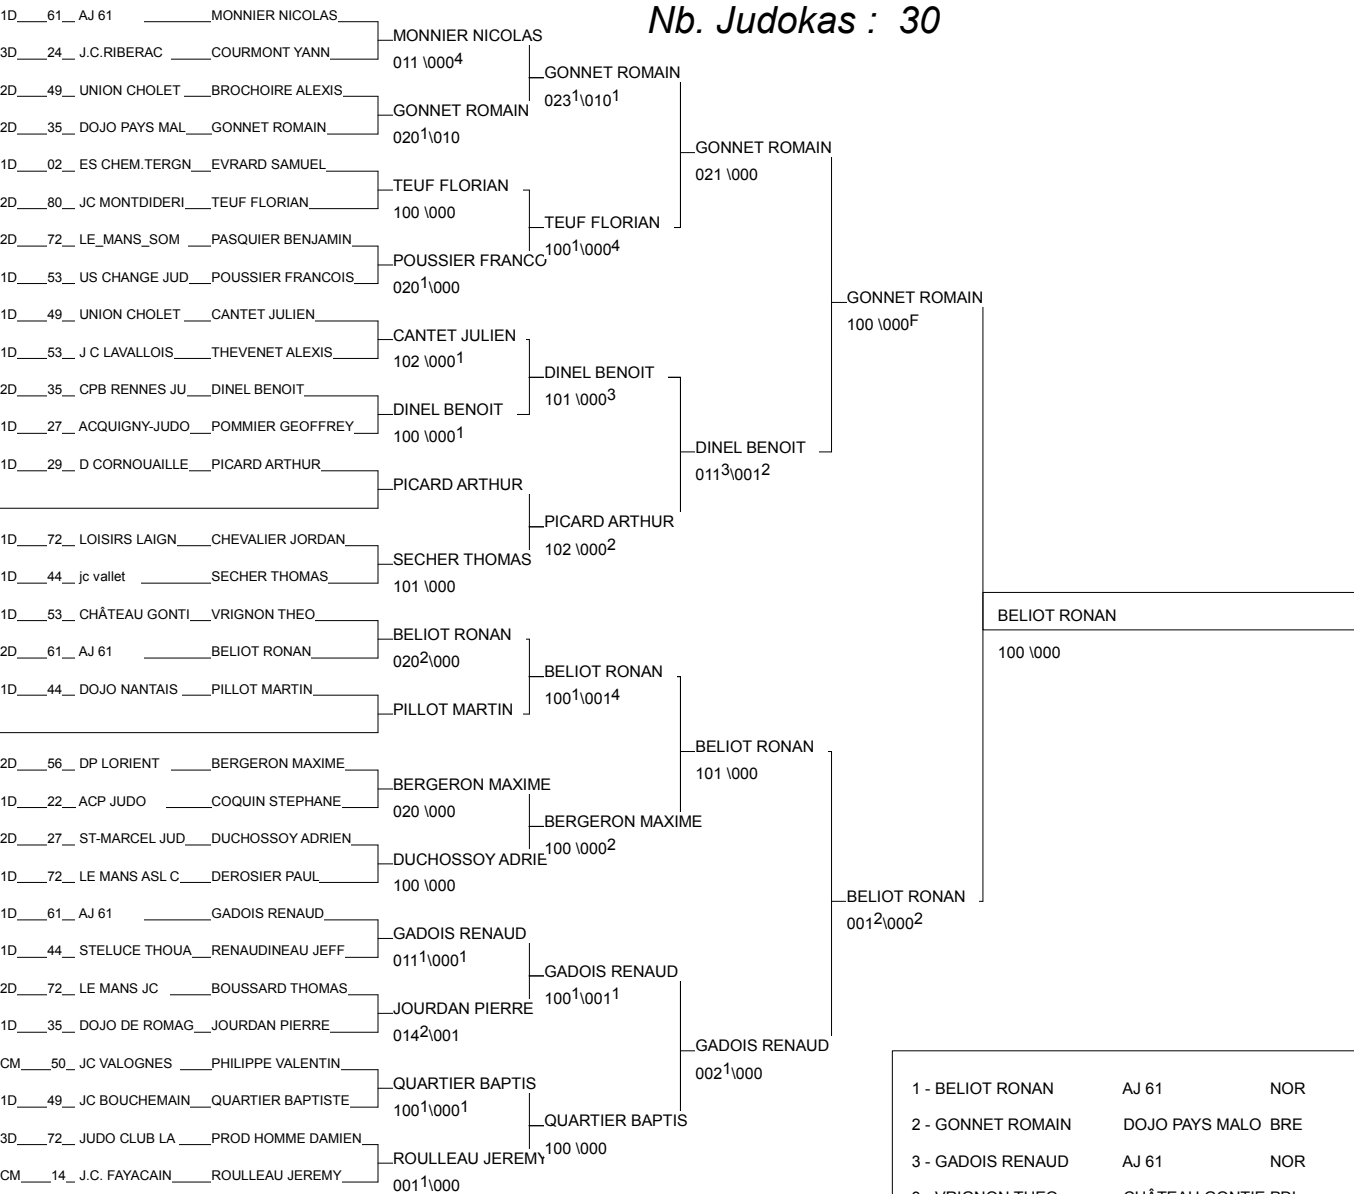

1/2 Finale Chpt de France 1Div Séniors Masc

LAVAL (Pays de la Loire) 15/02/2014

Cat. -66

Nb. Judokas : 30