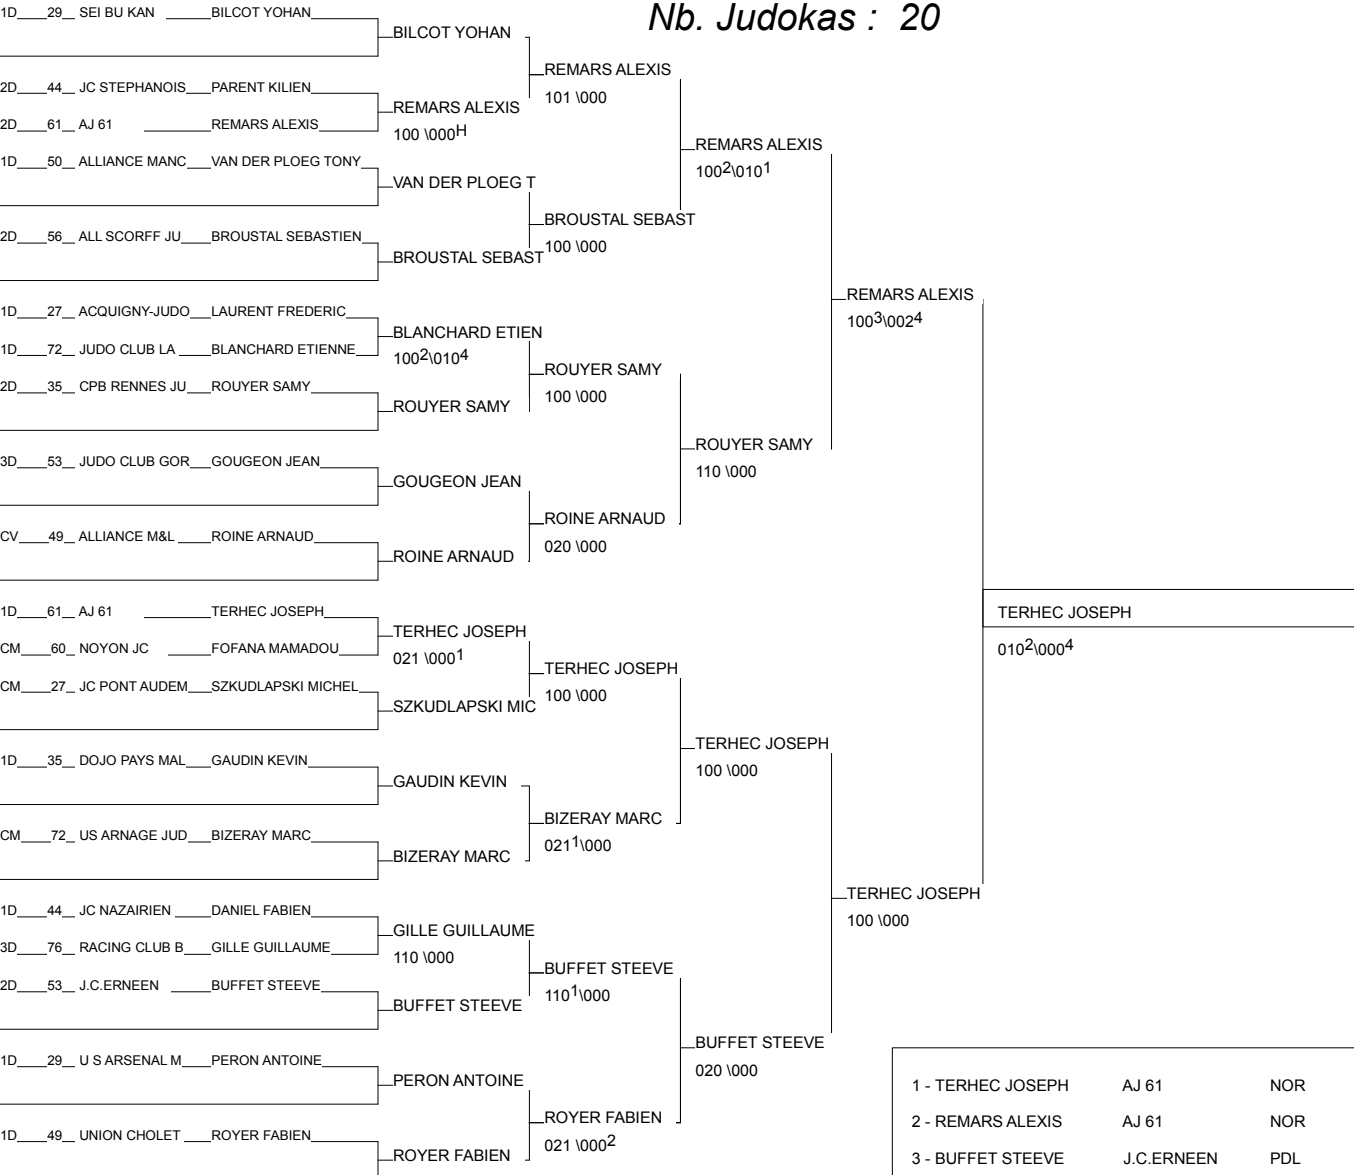

1/2 Finale Chpt de France 1Div Séniors Masc

LAVAL (Pays de la Loire) 15/02/2014

Cat. -100

Nb. Judokas : 20