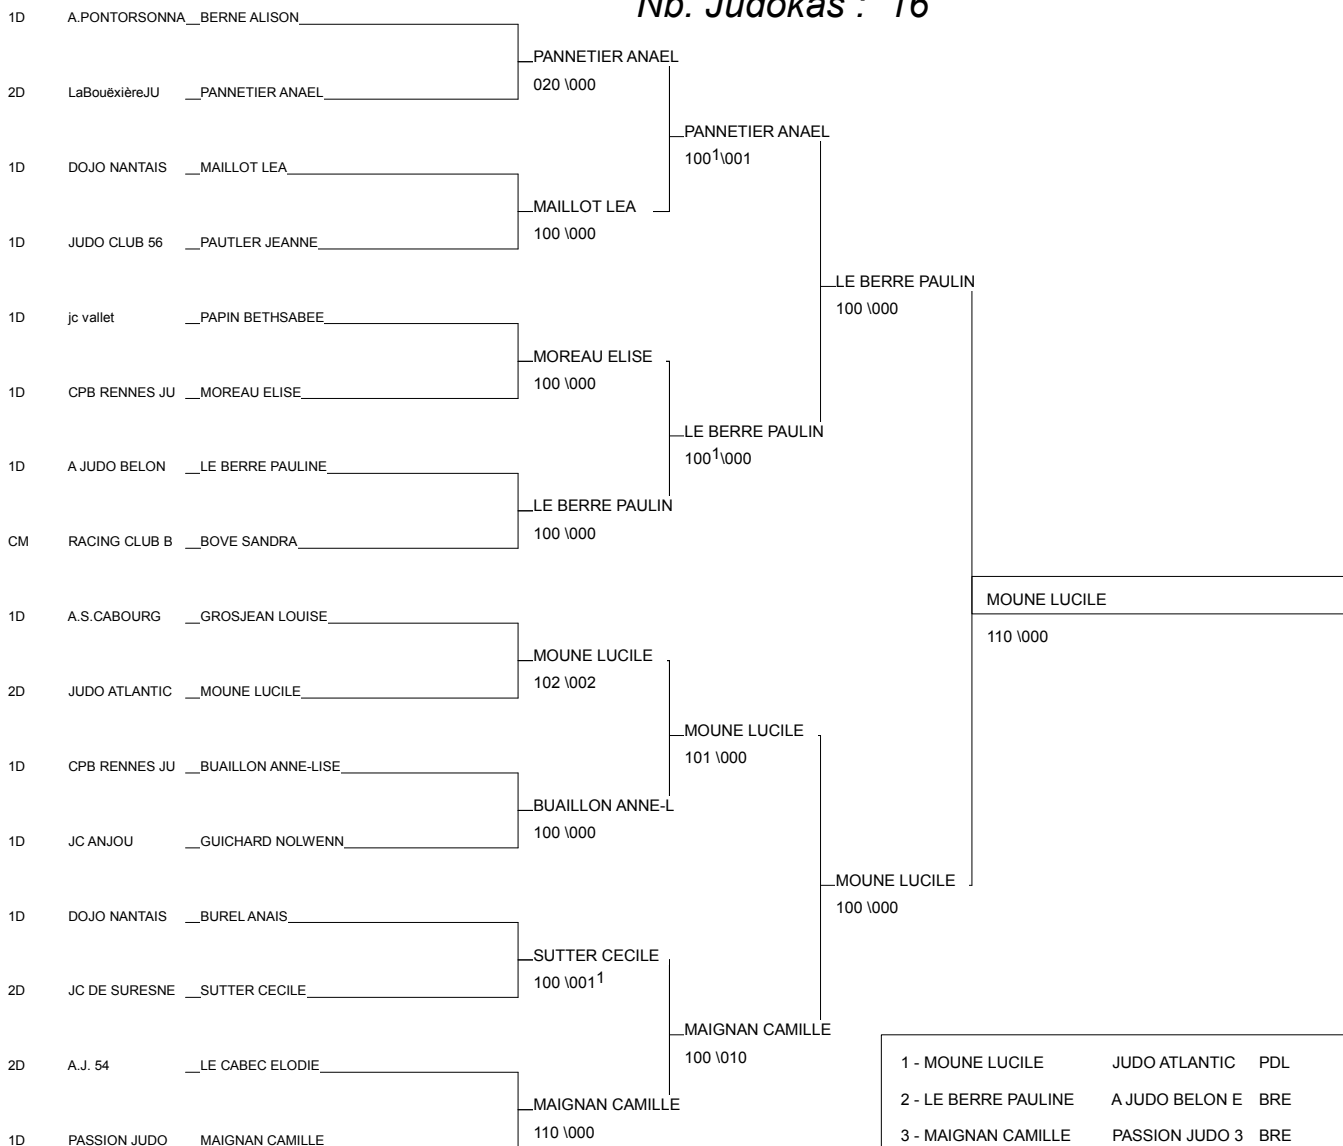

1/2 Finale Chpt de France 1Div Séniors Fém

LAVAL (Pays de la Loire) 15/02/2014

Cat. -52

Nb. Judokas : 16

1 - MOUNE LUCILE	JUDO ATLANTIC	PDL	44
2 - LE BERRE PAULINE	A JUDO BELON E	BRE	29
3 - MAIGNAN CAMILLE	PASSION JUDO 3	BRE	35
3 - LE CABEC ELODIE	A.J. 54	LOR	54
5 - MOREAU ELISE	CPB RENNES JUD	BRE	35
5 - PANNETIER ANAEL	LaBouëxièreJUD	BRE	35
7 - MAILLOT LEA	DOJO NANTAIS	PDL	44
7 - BUAILLON ANNE-LISE	CPB RENNES JUD-BRE		35