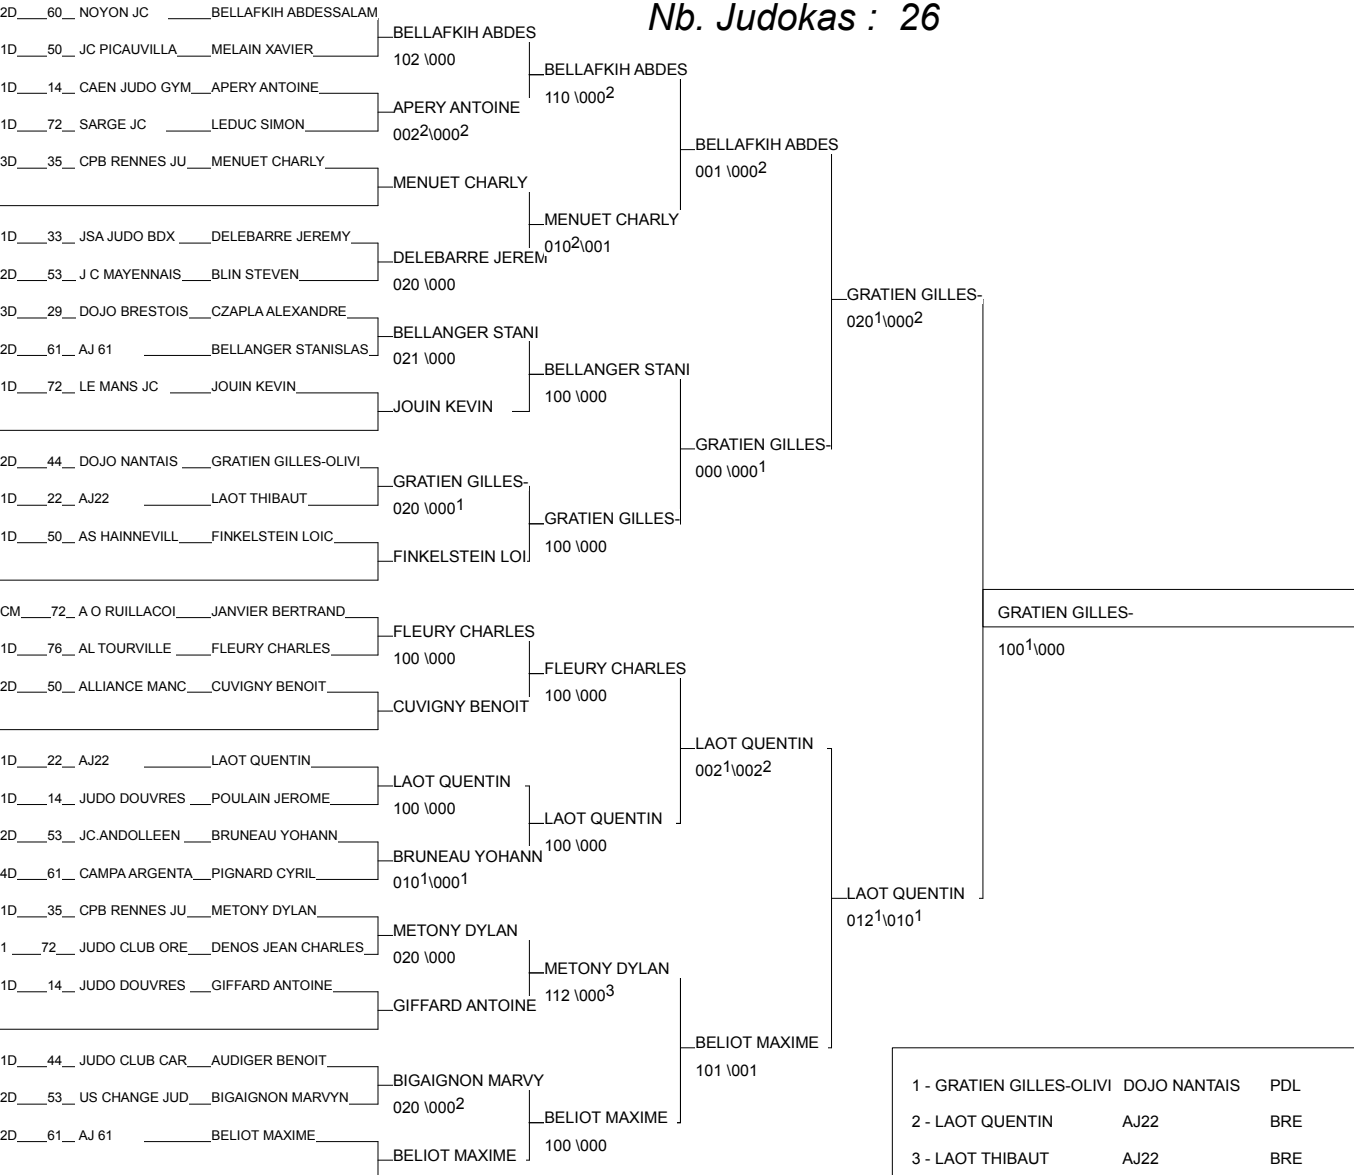

1/2 Finale Chpt de France 1Div Séniors Masc

LAVAL (Pays de la Loire) 15/02/2014

Cat. -60

Nb. Judokas : 26