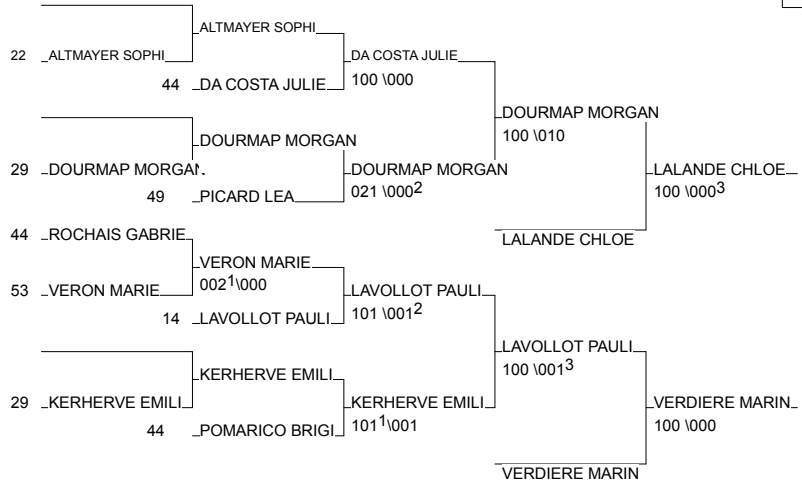

1/2 Finale Chpt de France 1Div Séniors Fém

LAVAL (Pays de la Loire) 15/02/2014

Cat. -70

Nb. Judokas : 18

1 - DUTERTRE PAULINE	DOJO NANTAIS	PDL	44
2 - GEORGES LAURA	CPB RENNES JUD BRE		35
3 - LALANDE CHLOE	UNION CHOLET J	PDL	49
3 - VERDIERE MARINE	UNION CHOLET J	PDL	49
5 - DOURMAP MORGANE	DOJO DES ABERS BRE		29
5 - LAVOLLOT PAULINE	RANVILLE J.C.	NOR	14
7 - DA COSTA JULIE	JC NAZAIRIEN	PDL	44
7 - KERHERVE EMILIE	D CORNOUAILLE	BRE	29

1/2 Finale Chpt de France 1Div Séniors Fém

LAVAL (Pays de la Loire) 15/02/2014

Cat. -78

Nb. Judokas : 9

1 - LE GALL TIPHAINE	DP LORIENT	BRE	56
2 - LE GOFFIC MAEVA	AJ22	BRE	22
3 - BELLEC ROMANE	KUMO	BRE	29
3 - LE GALL GWENN	A JUDO BELON E	BRE	29
5 - GRUNENWALD ELSA	jc vallet	PDL	44
5 - DUBREUCQ LUCIE	ASC Judo	BRE	35
7 - MERCIER ELODIE	UAM MONTREUIL	PDL	49
7 - LECANU ANNE-LAURE	JC Argentanais	NOR	61