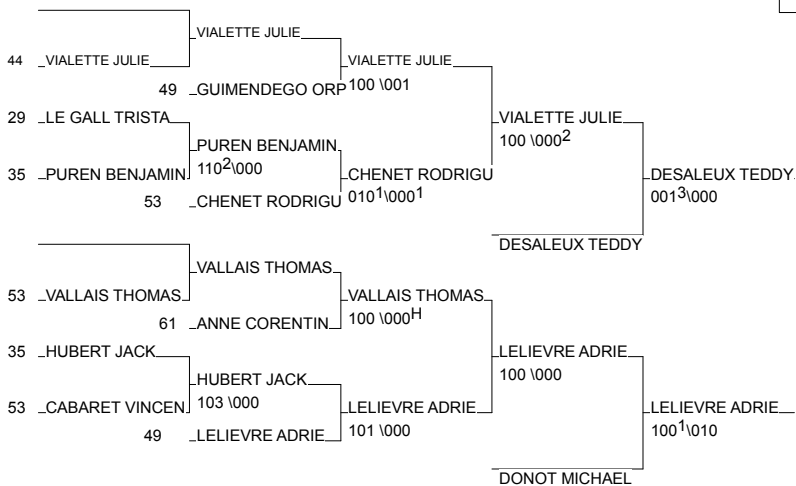

1/2 Finale Chpt de France 1Div Séniors Masc

LAVAL (Pays de la Loire) 15/02/2014

Cat. -66

Nb. Judokas : 30

1/2 Finale Chpt de France 1Div Séniors Masc

LAVAL (Pays de la Loire) 15/02/2014

Cat. -73

Nb. Judokas : 27