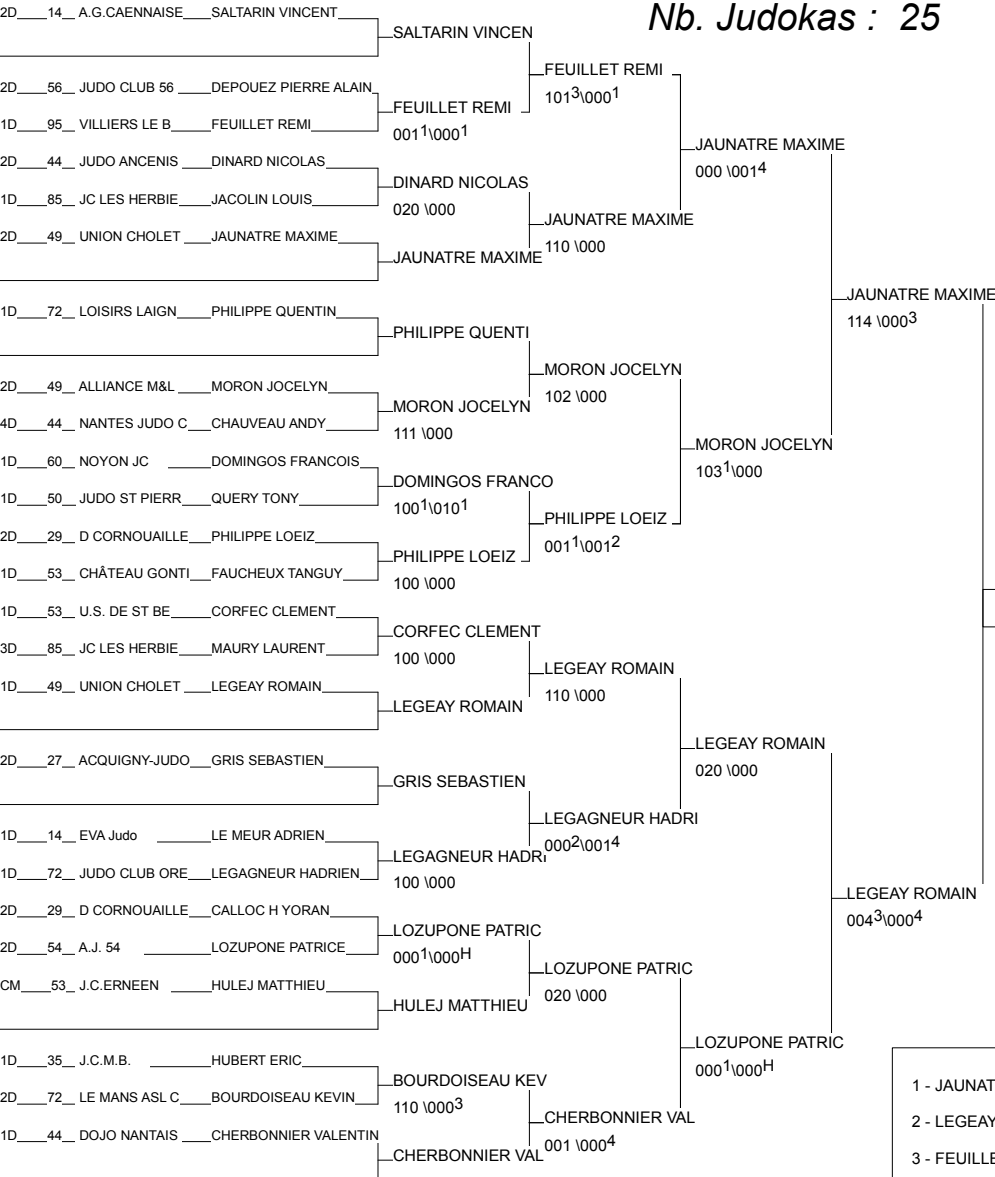

1/2 Finale Chpt de France 1Div Séniors Masc

LAVAL (Pays de la Loire) 15/02/2014

Cat. -90

Nb. Judokas : 25