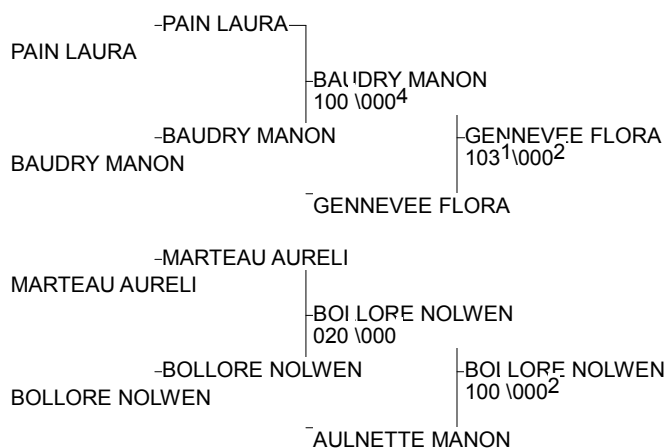

1/2 Finale Chpt de France 1Div Séniors Fém

LAVAL (Pays de la Loire) 15/02/2014

Cat. -48

Nb. Judokas : 8

1 - CORCHER SEPH	CPB RENNES BRE	35
2 - MAS CECILE	JC DE SURES	92
3 - GENNEVEE FLO	J.C.M.B. BRE	35
3 - BOLLORE NOLWI	CPB RENNES BRE	35
5 - BAUDRY MANON	LOISIRS LAIG	72
5 - AULNETTE MANC	ALLIANCE M&I	49
7 - PAIN LAURA	JC Argentanais	61
7 - MARTEAU AUREI	PRECIGNE US	72

1/2 Finale Chpt de France 1Div Séniors Fém

LAVAL (Pays de la Loire) 15/02/2014

Cat. -52

Nb. Judokas : 16

1 - MOUNE LUCILE	JUDO ATLANTIC	PDL	44
2 - LE BERRE PAULINE	A JUDO BELON E	BRE	29
3 - MAIGNAN CAMILLE	PASSION JUDO 3	BRE	35
3 - LE CABEC ELODIE	A.J. 54	LOR	54
5 - MOREAU ELISE	CPB RENNES JUD	BRE	35
5 - PANNETIER ANAEL	LaBouëxièreJUD	BRE	35
7 - MAILLOT LEA	DOJO NANTAIS	PDL	44
7 - BUAILLON ANNE-LISE	CPB RENNES JUD-BRE		35