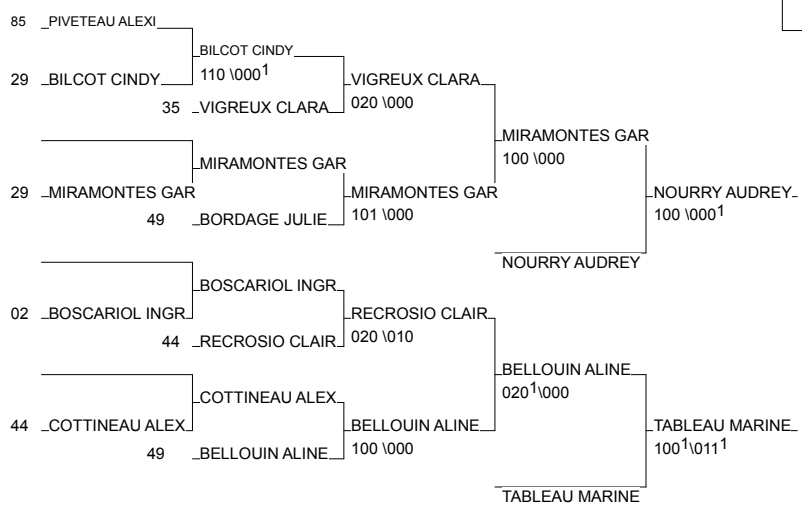

1/2 Finale Chpt de France 1Div Séniors Fém

LAVAL (Pays de la Loire) 15/02/2014

Cat. -52

Nb. Judokas : 16

1 - MOUNE LUCILE	JUDO ATLANTIC	PDL	44
2 - LE BERRE PAULINE	A JUDO BELON E	BRE	29
3 - MAIGNAN CAMILLE	PASSION JUDO 3	BRE	35
3 - LE CABEC ELODIE	A.J. 54	LOR	54
5 - MOREAU ELISE	CPB RENNES JUD	BRE	35
5 - PANNETIER ANAEL	LaBouëxièreJUD	BRE	35
7 - MAILLOT LEA	DOJO NANTAIS	PDL	44
7 - BUAILLON ANNE-LISE	CPB RENNES JUD-BRE		35

1/2 Finale Chpt de France 1Div Séniors Fém

LAVAL (Pays de la Loire) 15/02/2014

Cat. -57

Nb. Judokas : 23

1 - BAUDIN EMMANUELLE	SGS JUDO	91	91
2 - NOTTE CHRYSTELE	UNION CHOLET J PDL		49
3 - NOURRY AUDREY	J.C.M.B. BRE		35
3 - TABLEAU MARINE	UNION CHOLET J PDL		49
5 - MIRAMONTES GARCIA E	DOJO BRESTOIS BRE		29
5 - BELLOUIN ALINE	JC ANJOU PDL		49
7 - VIGREUX CLARA	CPB RENNES JUD BRE		35
7 - RECROSIO CLAIRE	DOJO NANTAIS PDL		44