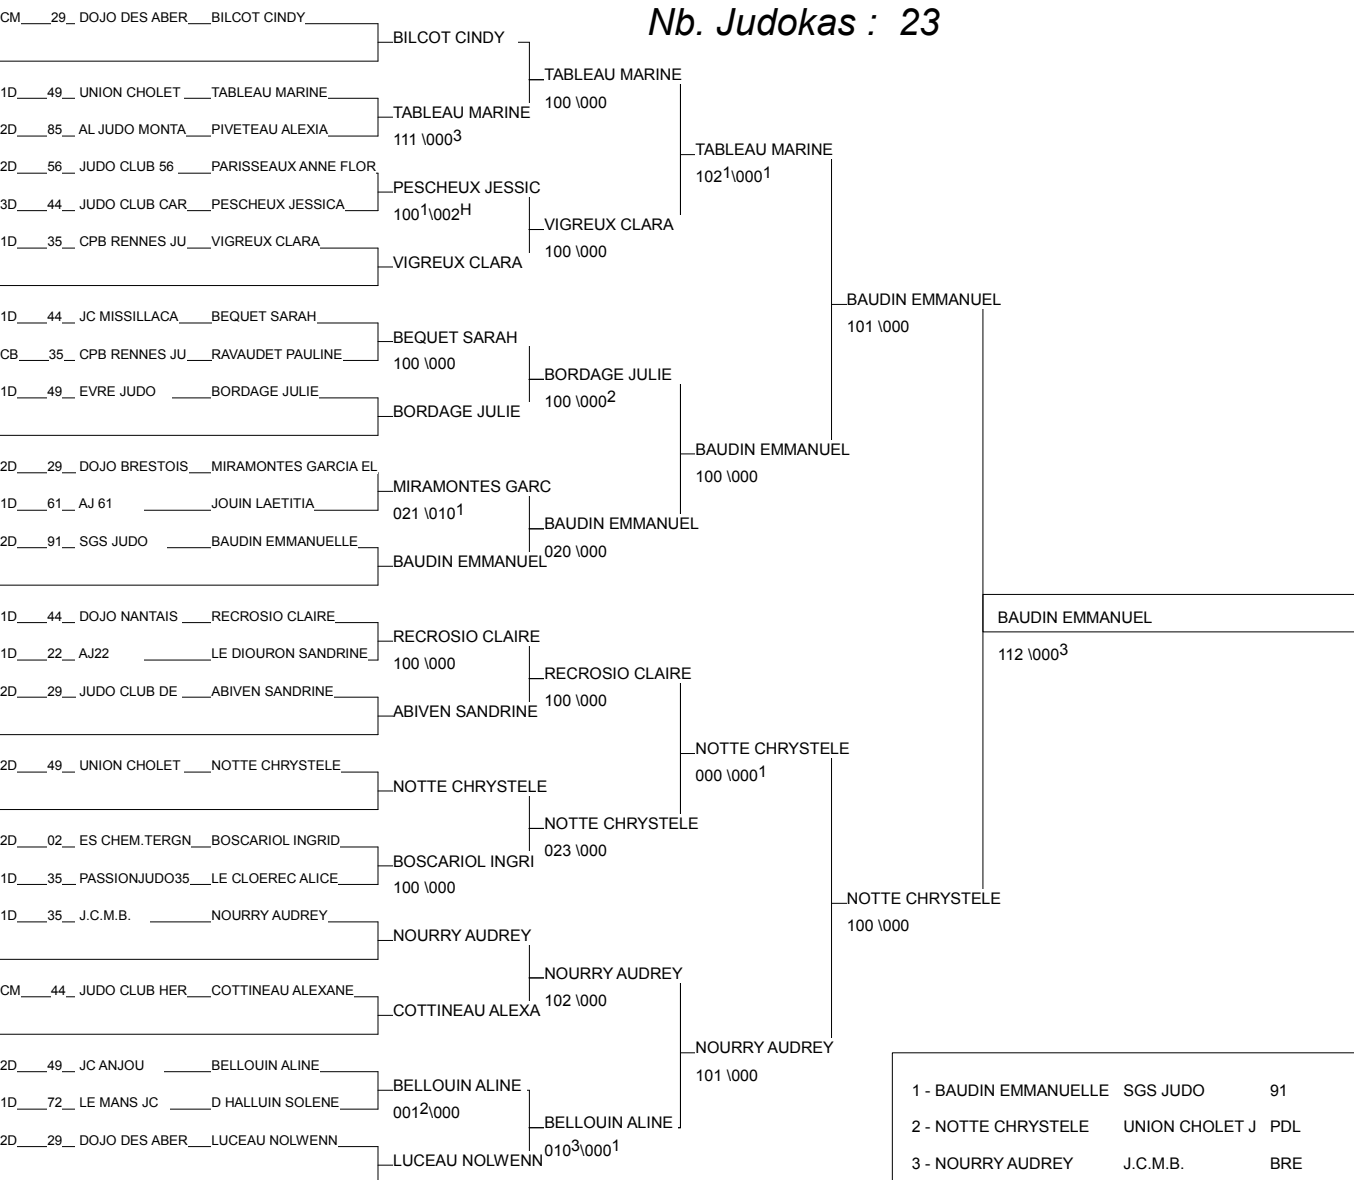

1/2 Finale Chpt de France 1Div Séniors Fém

LAVAL (Pays de la Loire) 15/02/2014

Cat. -57

Nb. Judokas : 23