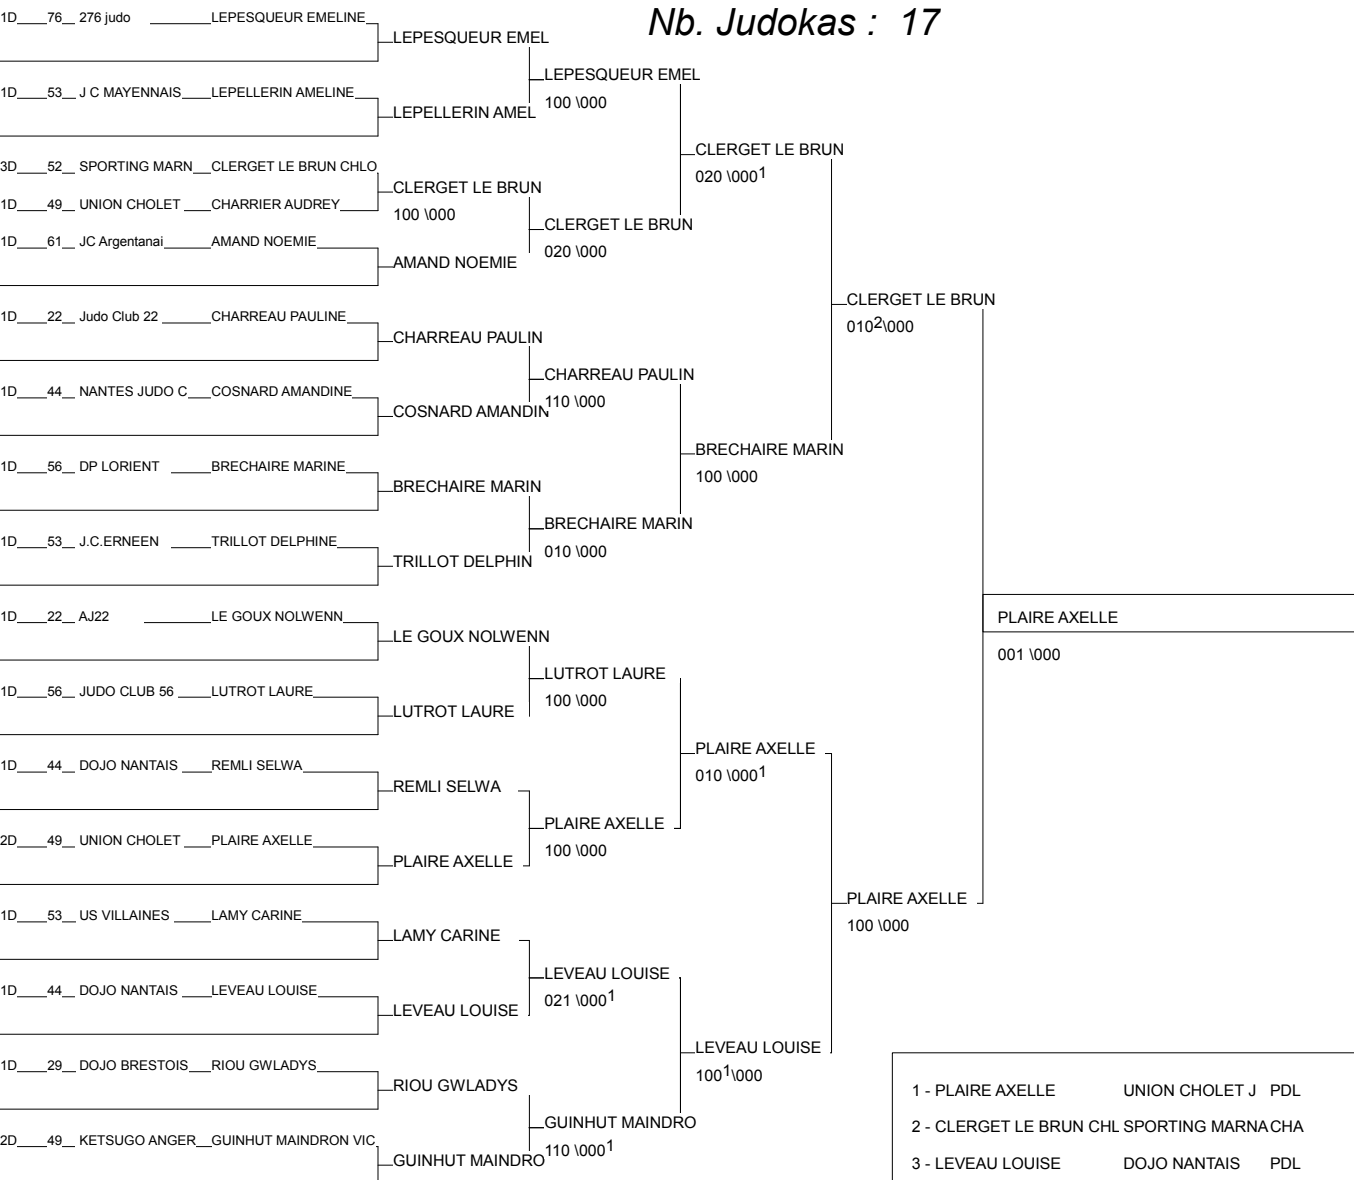

1/2 Finale Chpt de France 1Div Séniors Fém

LAVAL (Pays de la Loire) 15/02/2014

Cat. -63

Nb. Judokas : 17