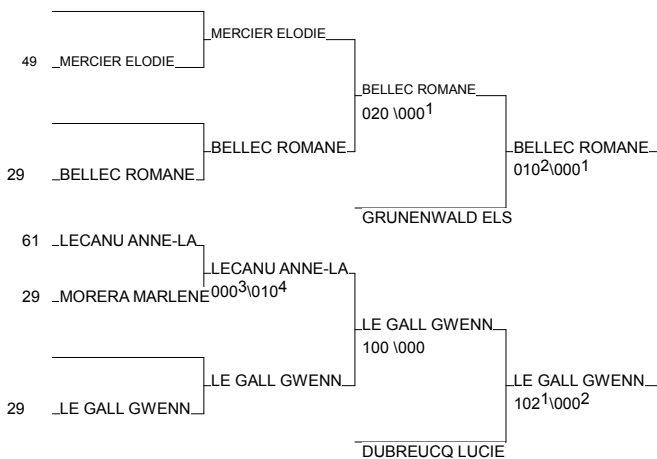

1/2 Finale Chpt de France 1Div Séniors Fém

LAVAL (Pays de la Loire) 15/02/2014

Cat. -78

Nb. Judokas : 9

1 - LE GALL TIPHAINE	DP LORIENT	BRE	56
2 - LE GOFFIC MAEVA	AJ22	BRE	22
3 - BELLEC ROMANE	KUMO	BRE	29
3 - LE GALL GWENN	A JUDO BELON E	BRE	29
5 - GRUNENWALD ELSA	jc vallet	PDL	44
5 - DUBREUCQ LUCIE	ASC Judo	BRE	35
7 - MERCIER ELODIE	UAM MONTREUIL	PDL	49
7 - LECANU ANNE-LAURE	JC Argentanais	NOR	61

1/2 Finale Chpt de France 1Div Séniors Fém

LAVAL (Pays de la Loire) 15/02/2014

Cat. +78

Nb. Judokas : 7

Poule n° 1

1D	61	NOR	LEMEE MELANIE	AJ 61		021	100	2/20	1
1D	44	PDL	BARRAT ALEXANDR	JC BOUGUENNAIS	000		020	1/10	2
CM	35	BRE	IMBEAUD MARIE	judo-USGM	000	000		0/0	3