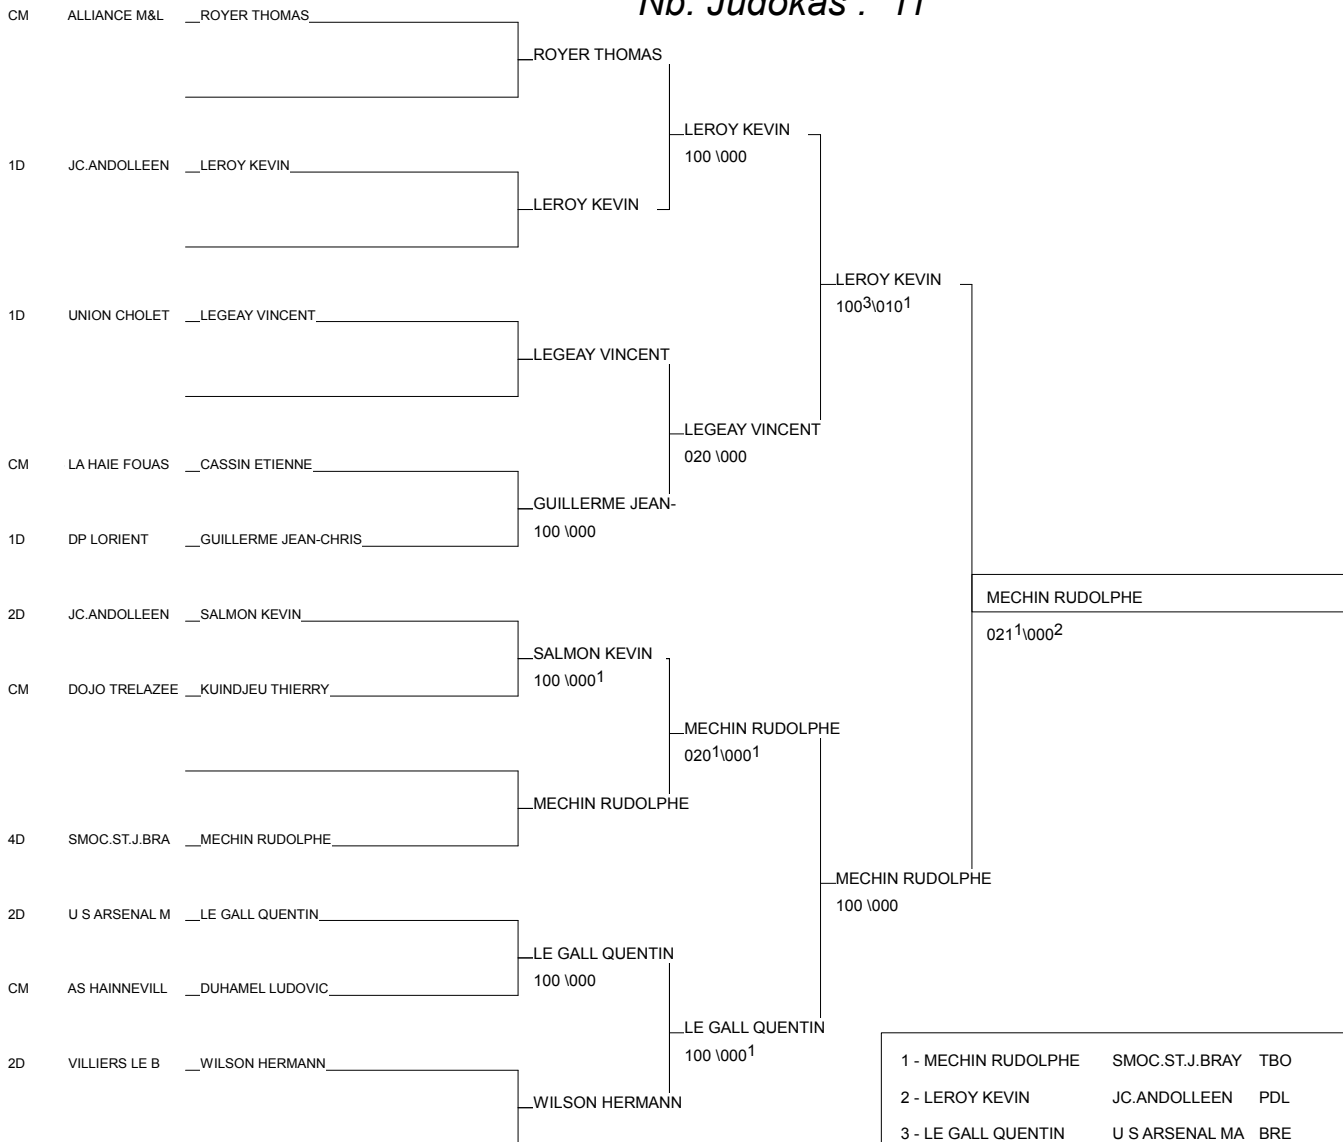

1/2 Finale Chpt de France 1Div Séniors Masc

LAVAL (Pays de la Loire) 15/02/2014

Cat. +100

Nb. Judokas : 11