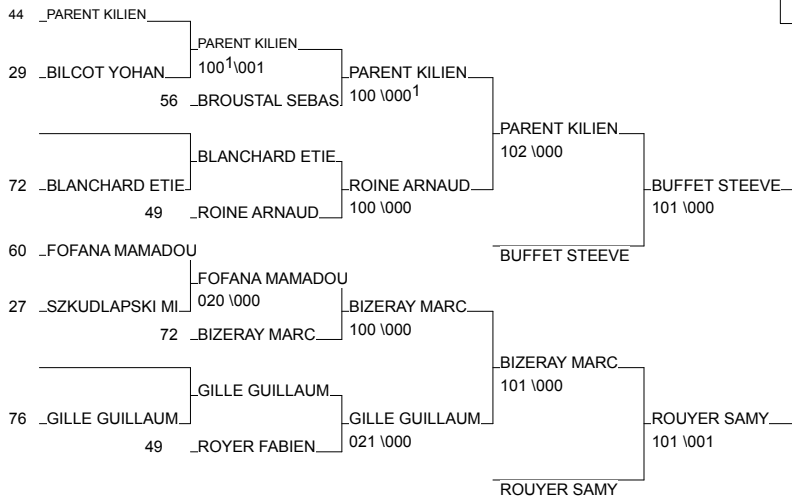

1/2 Finale Chpt de France 1Div Séniors Masc

LAVAL (Pays de la Loire) 15/02/2014

Cat. -100

Nb. Judokas : 20

1 - TERHEC JOSEPH	AJ 61	NOR	61
2 - REMARS ALEXIS	AJ 61	NOR	61
3 - BUFFET STEEVE	J.C.ERNEEN	PDL	53
3 - ROUYER SAMY	CPB RENNES JUD BRE		35
5 - PARENT KILIEN	JC STEPHANOIS	PDL	44
5 - BIZERAY MARC	US ARNAGE JUDO PDL		72
7 - ROINE ARNAUD	ALLIANCE M&L	PDL	49
7 - GILLE GUILLAUME	RACING CLUB BO	NOR	76