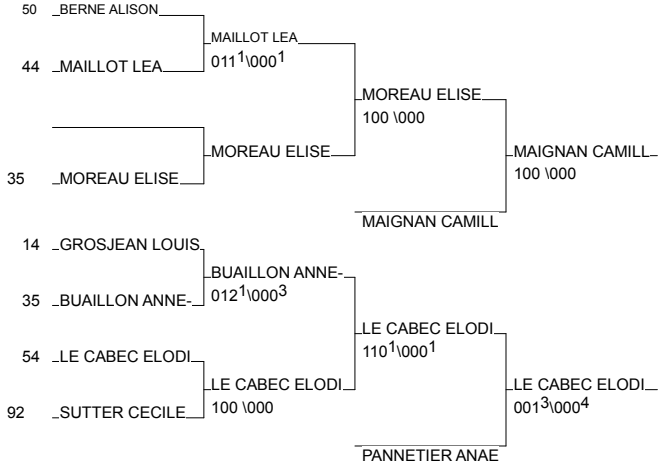

1/2 Finale Chpt de France 1Div Séniors Fém

LAVAL (Pays de la Loire) 15/02/2014

Cat. -52

Nb. Judokas : 16

1 - MOUNE LUCILE	JUDO ATLANTIC	PDL	44
2 - LE BERRE PAULINE	A JUDO BELON E	BRE	29
3 - MAIGNAN CAMILLE	PASSION JUDO 3	BRE	35
3 - LE CABEC ELODIE	A.J. 54	LOR	54
5 - MOREAU ELISE	CPB RENNES JUD	BRE	35
5 - PANNETIER ANAEL	LaBouëxièreJUD	BRE	35
7 - MAILLOT LEA	DOJO NANTAIS	PDL	44
7 - BUAILLON ANNE-LISE	CPB RENNES JUD-BRE		35

1/2 Finale Chpt de France 1Div Séniors Fém

LAVAL (Pays de la Loire) 15/02/2014

Cat. -57

Nb. Judokas : 23

1 - BAUDIN EMMANUELLE	SGS JUDO	91	91
2 - NOTTE CHRYSTELE	UNION CHOLET J PDL		49
3 - NOURRY AUDREY	J.C.M.B. BRE		35
3 - TABLEAU MARINE	UNION CHOLET J PDL		49
5 - MIRAMONTES GARCIA E	DOJO BRESTOIS BRE		29
5 - BELLOUIN ALINE	JC ANJOU PDL		49
7 - VIGREUX CLARA	CPB RENNES JUD BRE		35
7 - RECROSIO CLAIRE	DOJO NANTAIS PDL		44