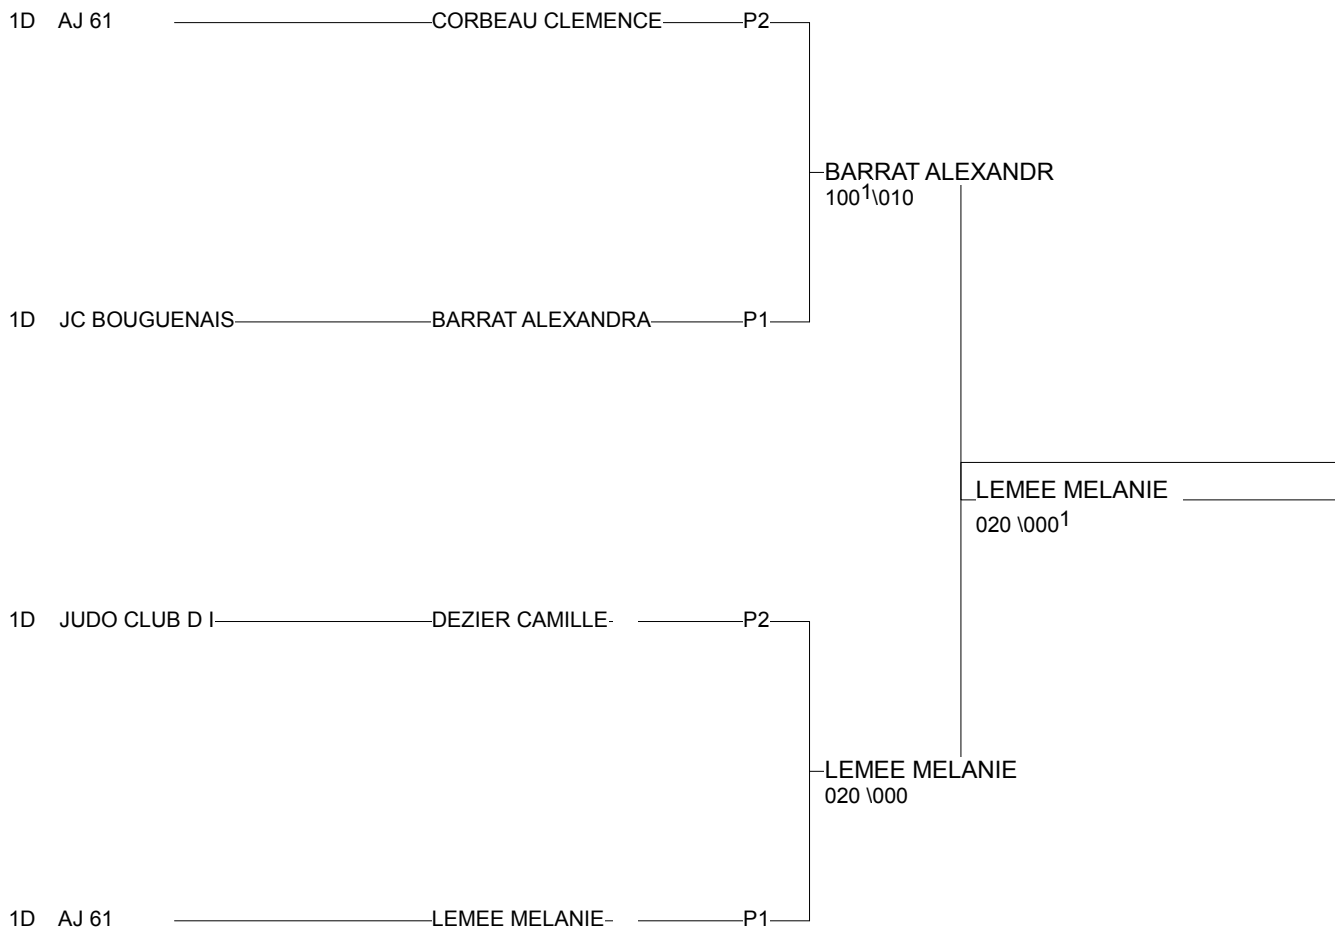

1/2 Finale Chpt de France 1Div Séniors Fém

LAVAL (Pays de la Loire) 15/02/2014

Cat. +78

Nb. Judokas : 4