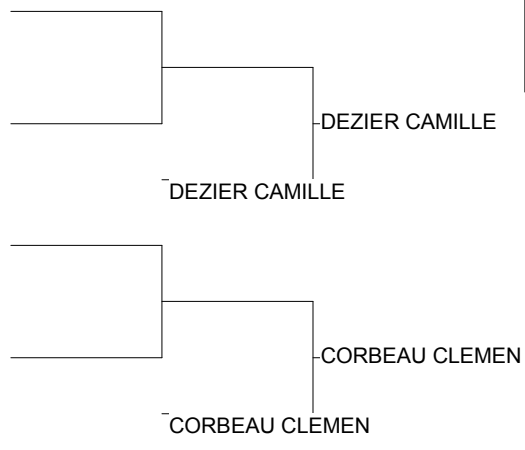

Ordre des combats: 1x2 - 2x3 - 1x3

Poule n° 2

CM	35	BRE	LHERMENNIER MAR	J.C.M.B.		000	000	000	0/0	4
1D	14	NOR	DEZIER CAMILLE	JUDO CLUB D IFS	020		022	0001	2/20	2
1D	35	BRE	JOUAN HELENA	A J RENNES	0203	0002		000	1/10	3
1D	61	NOR	CORBEAU CLEMENC	AJ 61	101	0202	101		3/30	1

Ordre des combats: 1x2 - 3x4 - 1x3 - 2x4 - 1x4 - 2x3

1/2 Finale Chpt de France 1Div Séniors Fém

LAVAL (Pays de la Loire) 15/02/2014

Cat. +78

Nb. Judokas : 4

1 - LEMEE MELANIE AJ 61	NOR	P1
2 - BARRAT ALEXAN JC BOUGUEN/PDL		P1
3 - CORBEAU CLEM/AJ 61	NOR	P2
3 - DEZIER CAMILLE JUDO CLUB D NOR		P2