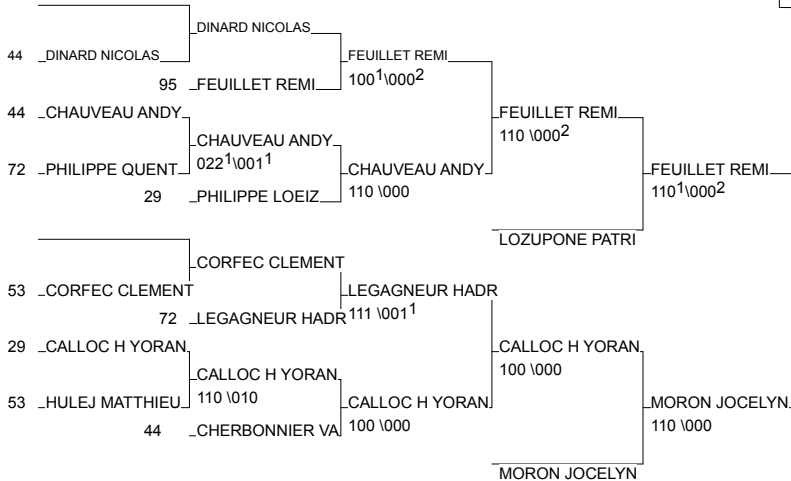

1/2 Finale Chpt de France 1Div Séniors Masc

LAVAL (Pays de la Loire) 15/02/2014

Cat. -90

Nb. Judokas : 25

1 - JAUNATRE MAXIME	UNION CHOLET J PDL	49
2 - LEGEAY ROMAIN	UNION CHOLET J PDL	49
3 - FEUILLET REMI	VILLIERS LE BE 95	95
3 - MORON JOCELYN	ALLIANCE M&L PDL	49
5 - LOZUPONE PATRICE	A.J. 54 LOR	54
5 - CALLOC H YORAN	D CORNOUAILLE BRE	29
7 - CHAUVEAU ANDY	NANTES JUDO CL PDL	44
7 - LEGAGNEUR HADRIEN	JUDO CLUB OREE PDL	72