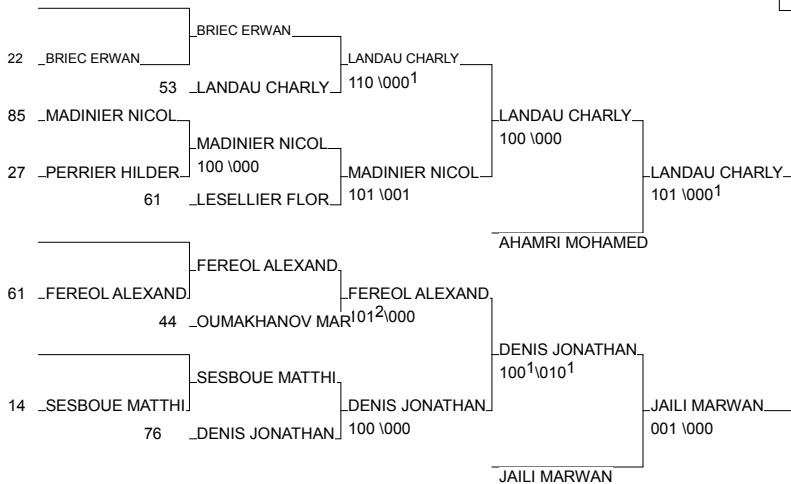

1/2 Finale Chpt de France 1Div Séniors Masc

LAVAL (Pays de la Loire) 15/02/2014

Cat. -81

Nb. Judokas : 22

1 - GUILLOT-ROSSELOT JO DOJO NANTAIS	PDL	44
2 - CARIOU ANTHONY	DP LORIENT BRE	56
3 - LANDAU CHARLY	J C MAYENNAIS PDL	53
3 - JAILI MARWAN	DOJO NANTAIS PDL	44
5 - AHAMRI MOHAMED	JSA JUDO BDX AQU	33
5 - DENIS JONATHAN	276 judo NOR	76
7 - MADINIER NICOLAS	U.J.L.V PDL	85
7 - FEREOLE ALEXANDRE	J.C.ALENCONNAI NOR	61