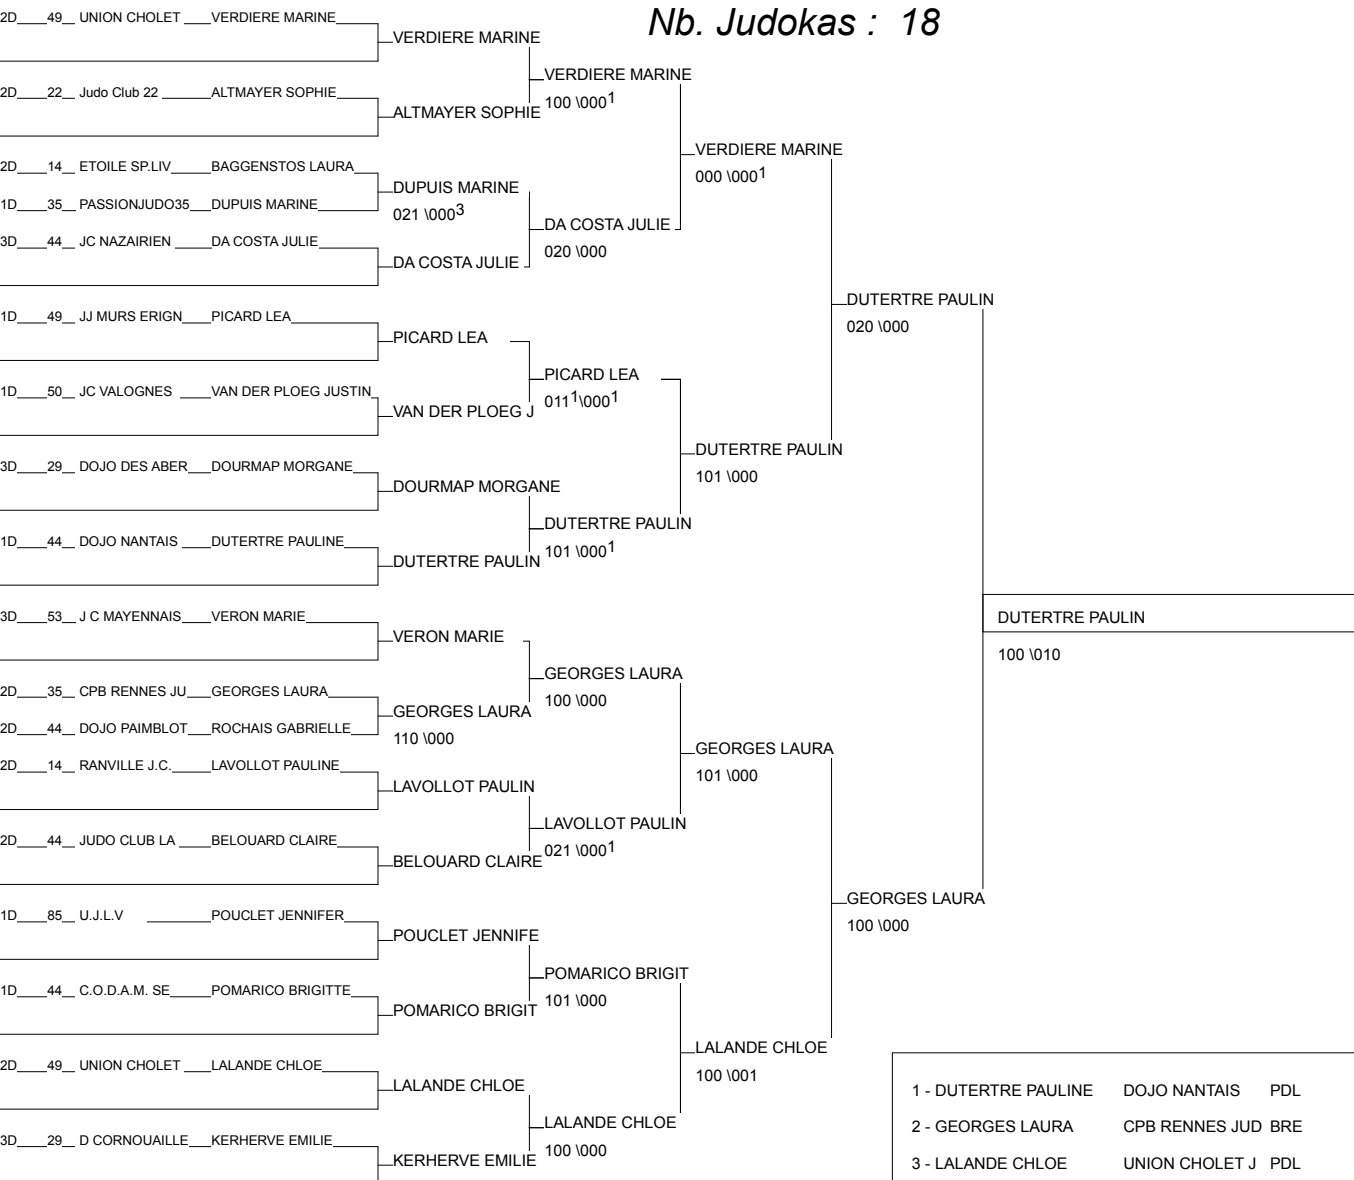

1/2 Finale Chpt de France 1Div Séniors Fém

LAVAL (Pays de la Loire) 15/02/2014

Cat. -70

Nb. Judokas : 18