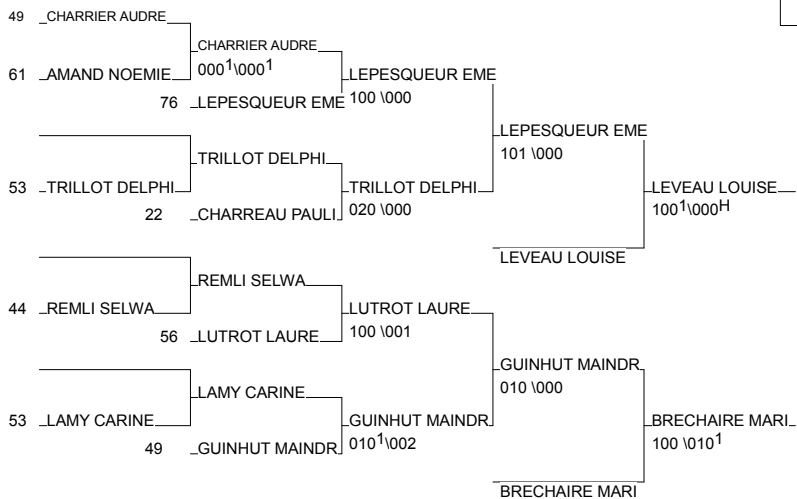

1/2 Finale Chpt de France 1Div Séniors Fém

LAVAL (Pays de la Loire) 15/02/2014

Cat. -63

Nb. Judokas : 17

1 - PLAIRE AXELLE	UNION CHOLET J PDL	49
2 - CLERGET LE BRUN	CHL SPORTING MARNACHA	52
3 - LEVEAU LOUISE	DOJO NANTAIS PDL	44
3 - BRECHAIRE MARINE	DP LORIENT BRE	56
5 - LEPESQUEUR EMELINE	276 judo NOR	76
5 - GUINHUT MAINDRON	VI KETSUGO ANGERSPDL	49
7 - TRILLOT DELPHINE	J.C.ERNEEN PDL	53
7 - LUTROT LAURE	JUDO CLUB 56 BRE	56