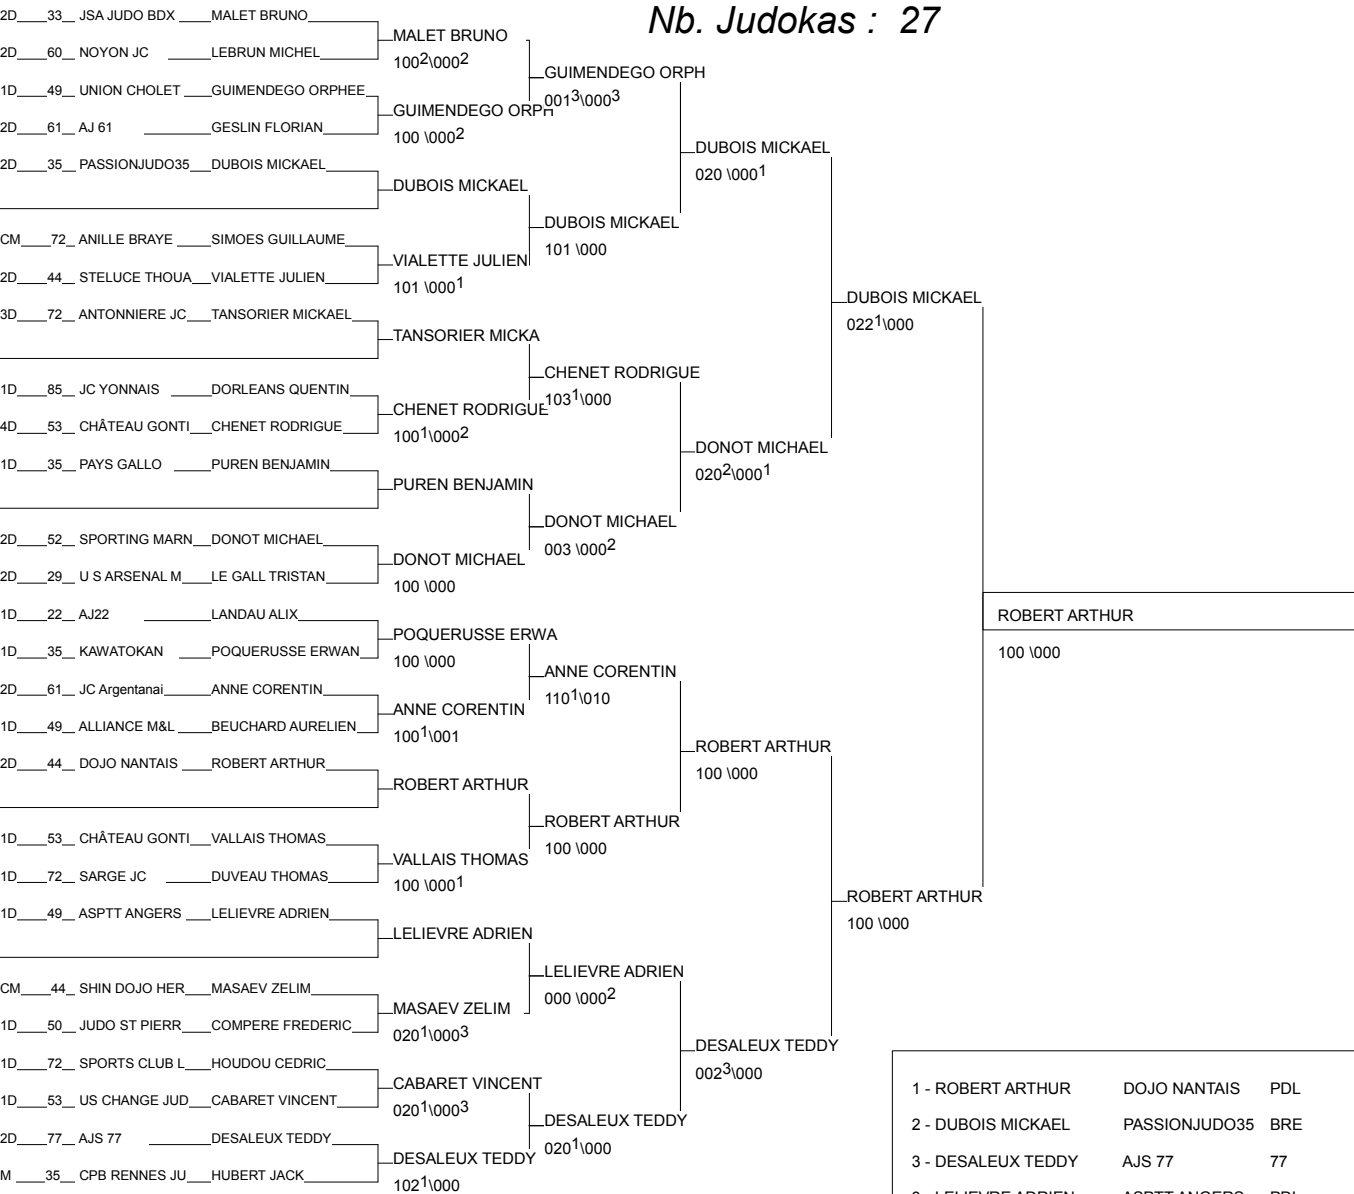

1/2 Finale Chpt de France 1Div Séniors Masc

LAVAL (Pays de la Loire) 15/02/2014

Cat. -66

Nb. Judokas : 30

1/2 Finale Chpt de France 1Div Séniors Masc

LAVAL (Pays de la Loire) 15/02/2014

Cat. -73

Nb. Judokas : 27