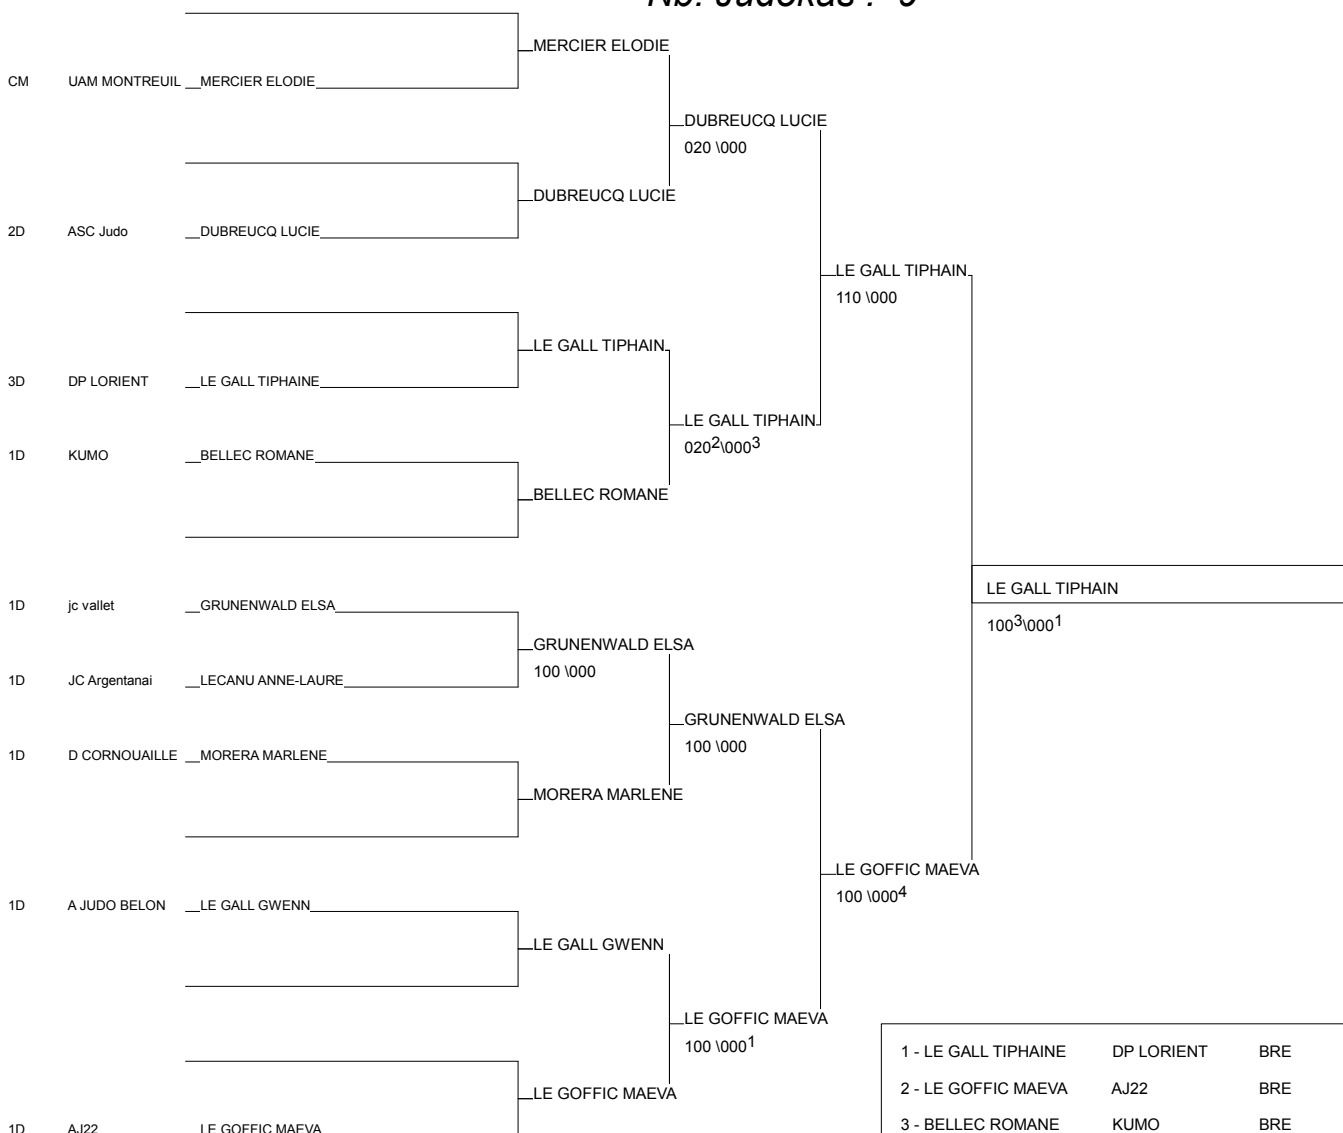

1/2 Finale Chpt de France 1Div Séniors Fém

LAVAL (Pays de la Loire) 15/02/2014

Cat. -78

Nb. Judokas : 9