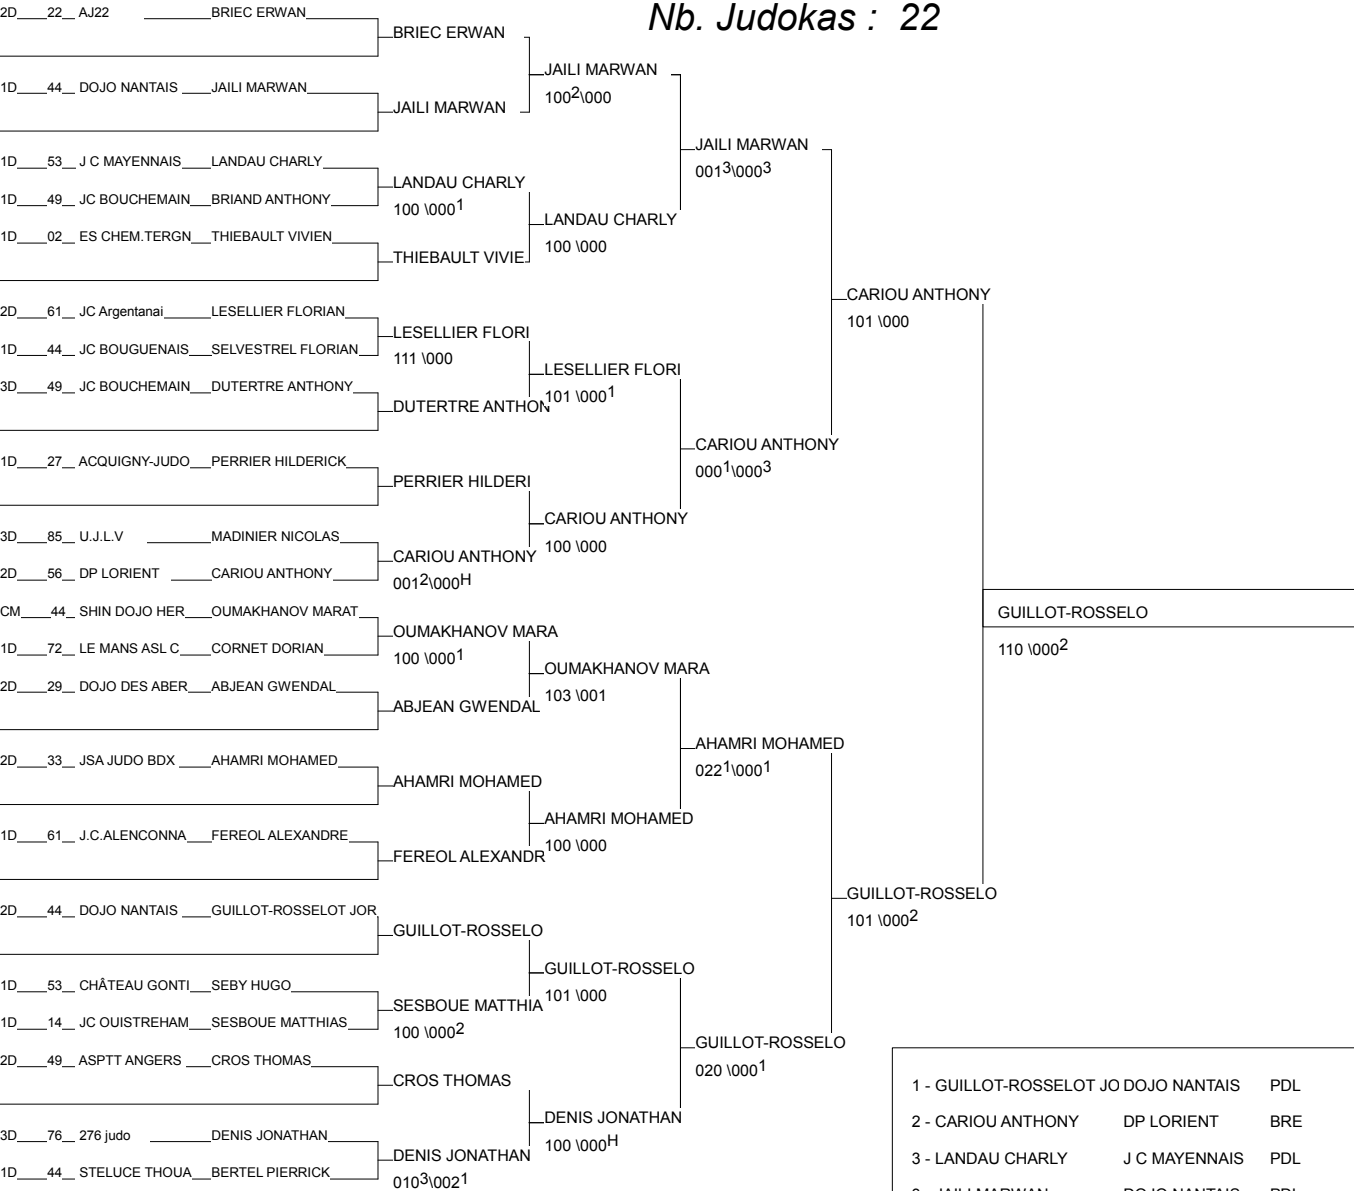

1/2 Finale Chpt de France 1Div Séniors Masc

LAVAL (Pays de la Loire) 15/02/2014

Cat. -81

Nb. Judokas : 22