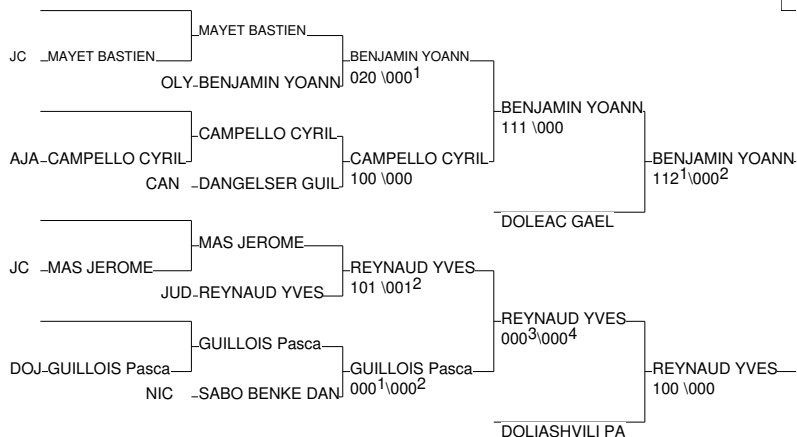

1/2 Finale Seniors PACA

Marseille 16/02/2014

Cat. -81

Nb. Judokas : 17