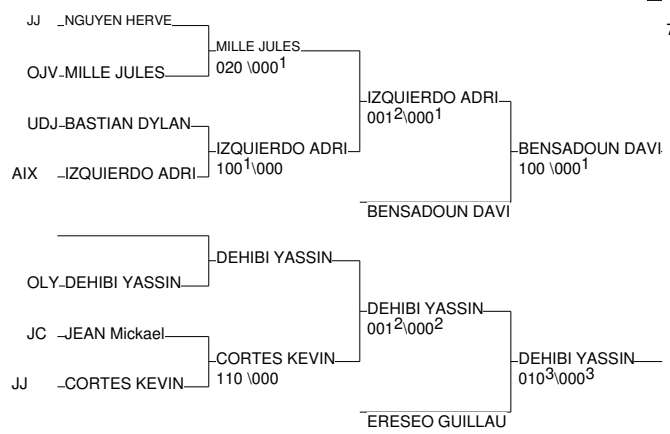

Ordre des combats: 1x2 - 2x3 - 1x3

1/2 Finale Seniors PACA

Marseille 16/02/2014

Cat. -60

Nb. Judokas : 5

Poule n° 1

2D	OJM PACA PEREIRA CHRISTO	OJM		101	100	101	0201	4/40	1
1D	FUJ PACA ROGE JORDAN	FUJI JUDO KWAI	000		111	020	1001	3/30	2
1D	J.C PACA GRAU ALEXANDRE	J.C.VENELLOIS	000	0001		1001	000	1/10	4
1D	J.C PACA AURAN THOMAS	J.C. NEW LOOK -	000	000	000		0001	0/0	5
1D	JUD PACA SCAMUZZI CLEMEN	JUDO CLUB CANNE	0003	000	110	021		2/20	3

Ordre des combats: 4x5 - 1x2 - 3x4 - 1x5 - 2x3 - 1x4 - 3x5 - 2x4 - 1x3 - 2x5

1/2 Finale Seniors PACA

Marseille 16/02/2014

Cat. -66

Nb. Judokas : 15

1 - VERNEZ FRANCK	NICE JUDO	PACA	NIC
2 - ALOUACHE HABIB	JC MONACO	PACA	JC
3 - BENSADOUN DAVID	JUDO 83 TOULON	PACA	JUD
3 - DEHIBI YASSIN	OLYMPIC J NICE	PACA	OLY
5 - IZQUIERDO ADRIEN	AIX UNIVERSITE	PACA	AIX
5 - ERESEO GUILLAUME	JC MONACO	PACA	JC
7 - MILLE JULES	OJV	PACA	OJV
7 - CORTES KEVIN	JJ SEYNOIS	PACA	JJ

1/2 Finale Seniors PACA

Marseille 16/02/2014

Cat. -73

Nb. Judokas : 16

1 - TAMELLIN SAMMY	NICE JUDO	PACA	NIC
2 - CHARRIERE QUENTIN	OLYMPIC J NICE	PACA	OLY
3 - GARNIER MICHAEL	AJM	PACA	AJM
3 - MARQUEZ SEBASTIEN	A M S L FREJUS	PACA	A M
5 - BLANC JOHAN	JC MONACO	PACA	JC
5 - PETTITI Mathieu	NICE JUDO	PA	NIC
7 - CROMBEZ THIBAUT	A M S L FREJUS	PACA	A M
7 - SARAVELLI ANTOINE	AJM	PACA	AJM