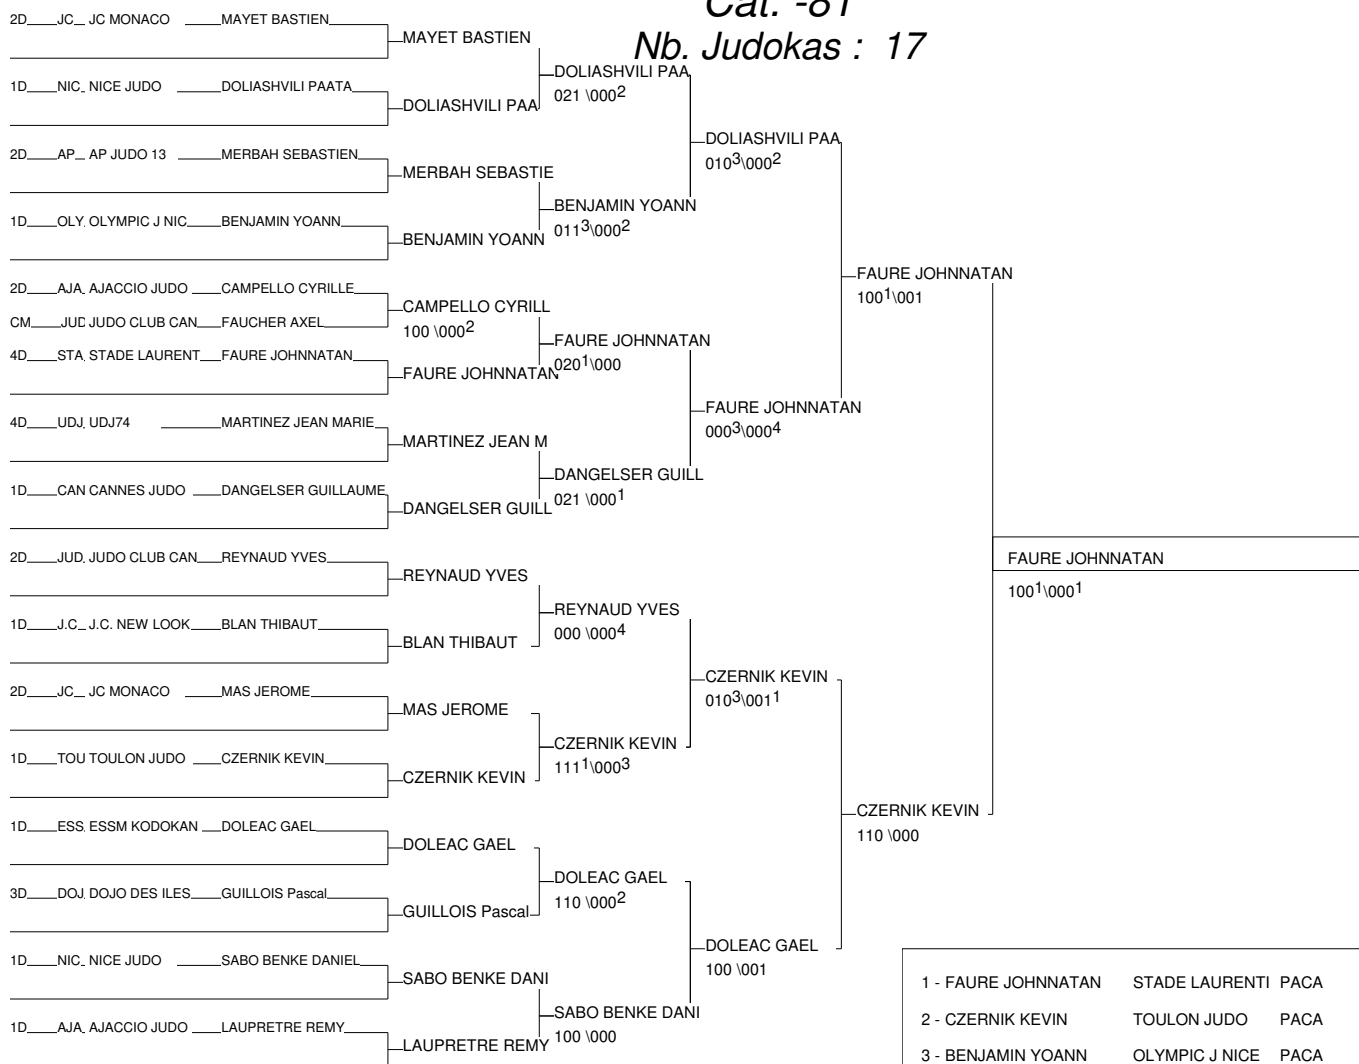

1/2 Finale Seniors PACA

Marseille 16/02/2014

Cat. -81

Nb. Judokas : 17