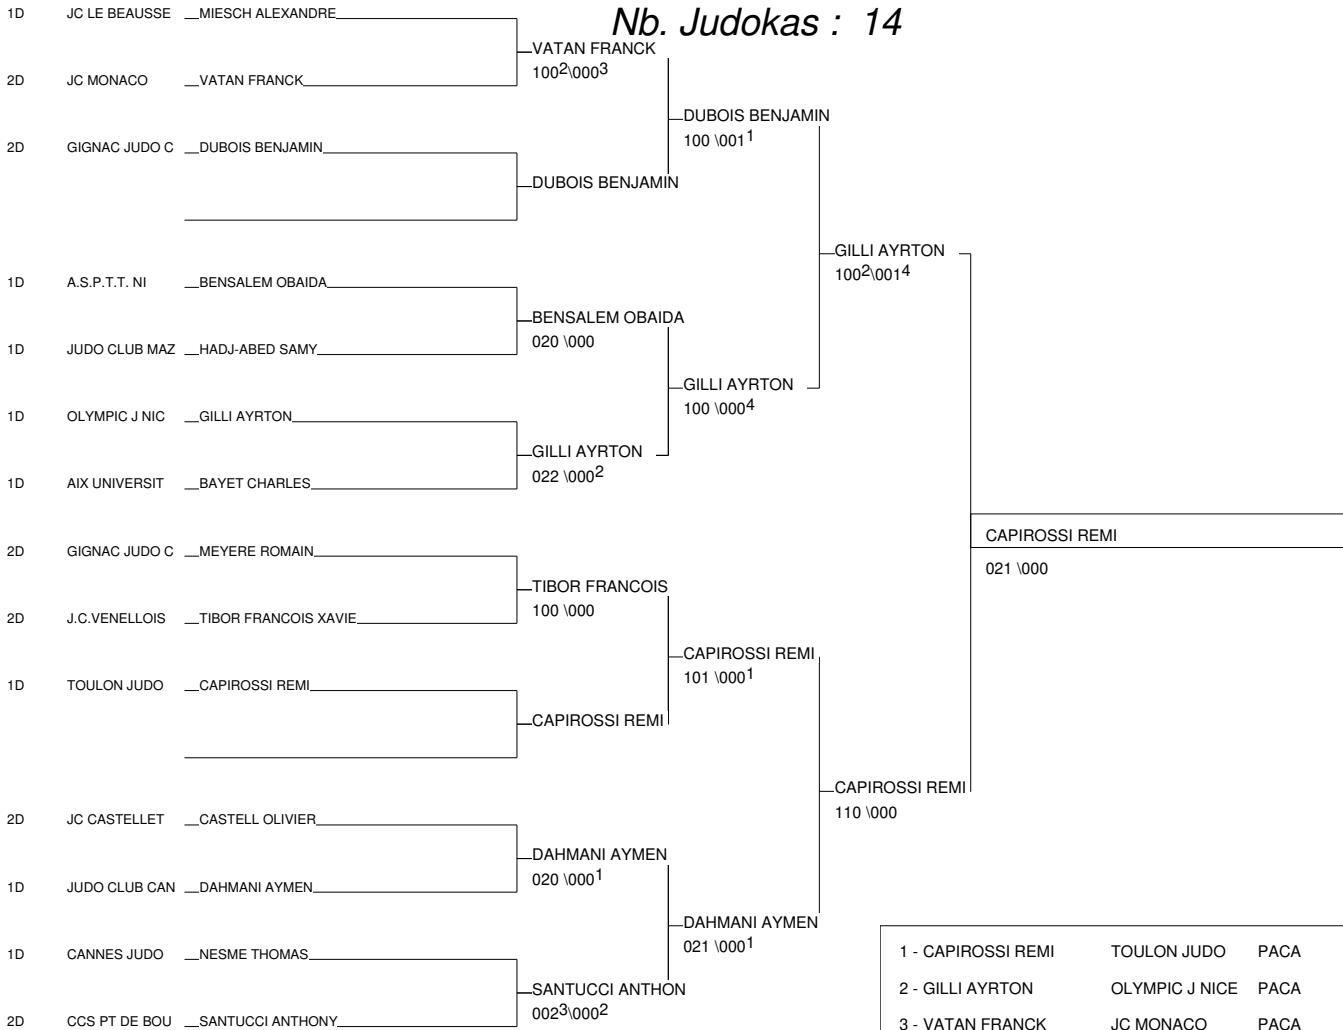

1/2 Finale Seniors PACA

Marseille 16/02/2014

Cat. -81

Nb. Judokas : 17

1/2 Finale Seniors PACA

Marseille 16/02/2014

Cat. -90

Nb. Judokas : 14