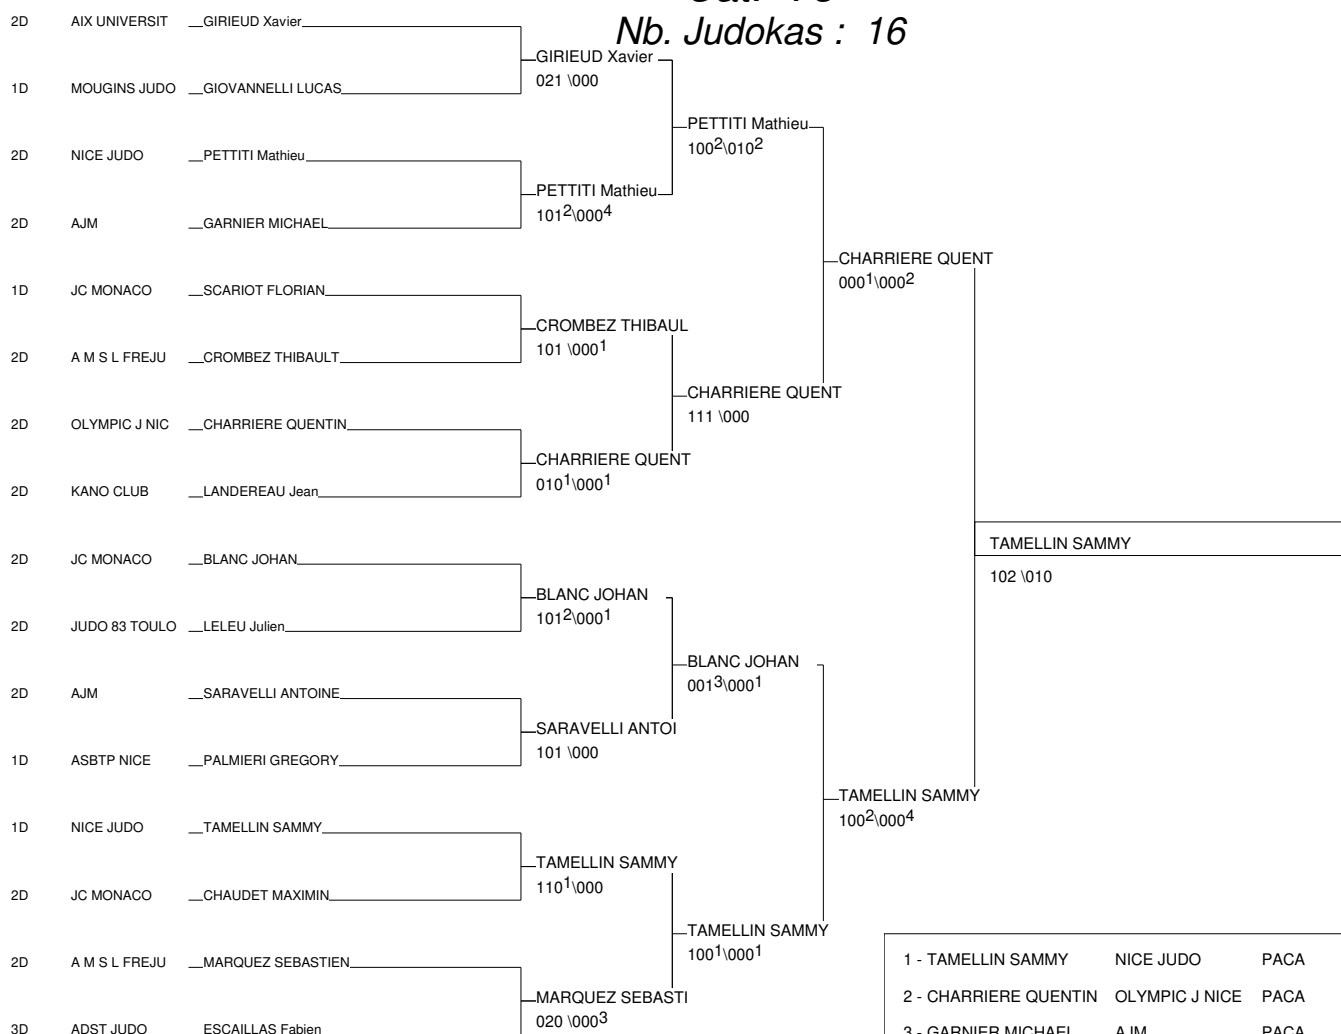

1/2 Finale Seniors PACA

Marseille 16/02/2014

Cat. -73

Nb. Judokas : 16