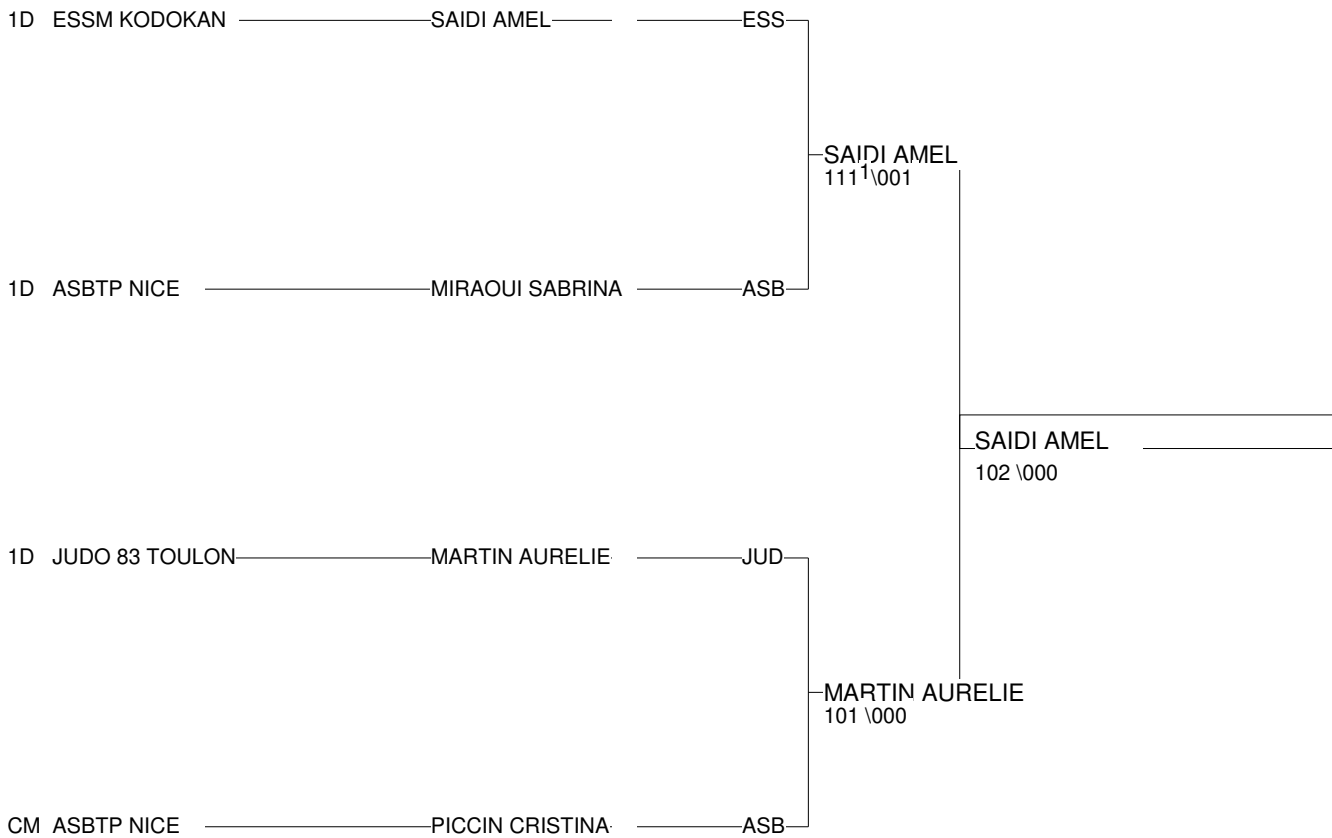

1/2 Finale Seniors PACA

Marseille 16/02/2014

Cat. -57

Nb. Judokas : 0

1 - SAIDI AMEL	ESSM KODOK/PACA	ESS
2 - MARTIN AURELIE	JUDO 83 TOULPACA	JUD
3 - MIRAOUJ SABRINA	ASBTP NICE PACA	ASB
3 - PICCIN CRISTINA	ASBTP NICE PACA	ASB