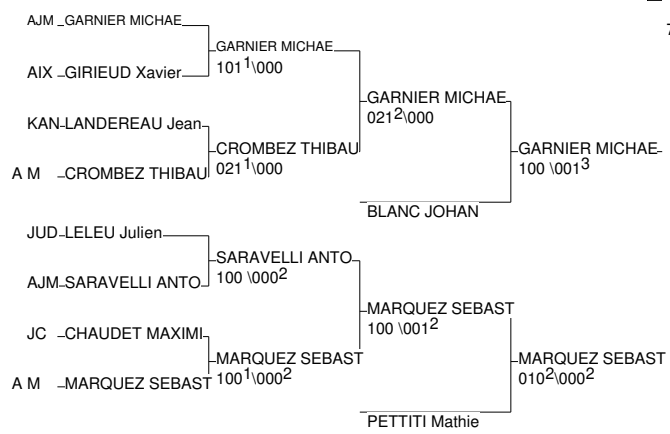

Ordre des combats: 4x5 - 1x2 - 3x4 - 1x5 - 2x3 - 1x4 - 3x5 - 2x4 - 1x3 - 2x5

1/2 Finale Seniors PACA

Marseille 16/02/2014

Cat. -66

Nb. Judokas : 15

1 - VERNEZ FRANCK	NICE JUDO	PACA	NIC
2 - ALOUACHE HABIB	JC MONACO	PACA	JC
3 - BENSADOUN DAVID	JUDO 83 TOULON	PACA	JUD
3 - DEHIBI YASSIN	OLYMPIC J NICE	PACA	OLY
5 - IZQUIERDO ADRIEN	AIX UNIVERSITE	PACA	AIX
5 - ERESEO GUILLAUME	JC MONACO	PACA	JC
7 - MILLE JULES	OJV	PACA	OJV
7 - CORTES KEVIN	JJ SEYNOIS	PACA	JJ

1/2 Finale Seniors PACA

Marseille 16/02/2014

Cat. -73

Nb. Judokas : 16

1 - TAMELLIN SAMMY	NICE JUDO	PACA	NIC
2 - CHARRIERE QUENTIN	OLYMPIC J NICE	PACA	OLY
3 - GARNIER MICHAEL	AJM	PACA	AJM
3 - MARQUEZ SEBASTIEN	A M S L FREJUS	PACA	A M
5 - BLANC JOHAN	JC MONACO	PACA	JC
5 - PETTITI Mathieu	NICE JUDO	PA	NIC
7 - CROMBEZ THIBAUT	A M S L FREJUS	PACA	A M
7 - SARAVELLI ANTOINE	AJM	PACA	AJM