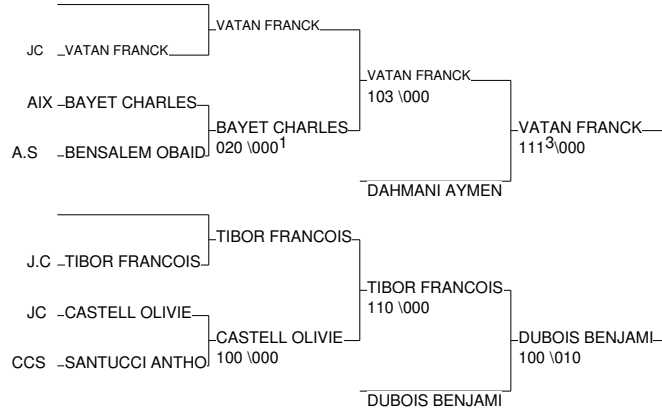

1/2 Finale Seniors PACA

Marseille 16/02/2014

Cat. -73

Nb. Judokas : 16

1 - TAMELLIN SAMMY	NICE JUDO	PACA	NIC
2 - CHARRIERE QUENTIN	OLYMPIC J NICE	PACA	OLY
3 - GARNIER MICHAEL	AJM	PACA	AJM
3 - MARQUEZ SEBASTIEN	A M S L FREJUS	PACA	A M
5 - BLANC JOHAN	JC MONACO	PACA	JC
5 - PETTITI Mathieu	NICE JUDO	PA	NIC
7 - CROMBEZ THIBAUT	A M S L FREJUS	PACA	A M
7 - SARAVELLI ANTOINE	AJM	PACA	AJM

1/2 Finale Seniors PACA

Marseille 16/02/2014

Cat. -81

Nb. Judokas : 17

1/2 Finale Seniors PACA

Marseille 16/02/2014

Cat. -90

Nb. Judokas : 14

1 - CAPIROSSI REMI	TOULON JUDO	PACA	TOU
2 - GILLI AYRTON	OLYMPIC J NICE	PACA	OLY
3 - VATAN FRANCK	JC MONACO	PACA	JC
3 - DUBOIS BENJAMIN	GIGNAC JUDO CL	PACA	GIG
5 - DAHMANI AYMEN	JUDO CLUB CANN	PACA	JUD
5 - TIBOR FRANCOIS XAVIE	J.C.VENELLOIS	PACA	J.C
7 - BAYET CHARLES	_AIX UNIVERSITE_	PACA	AIX
7 - CASTELL OLIVIER	JC CASTELLET	PACA	JC