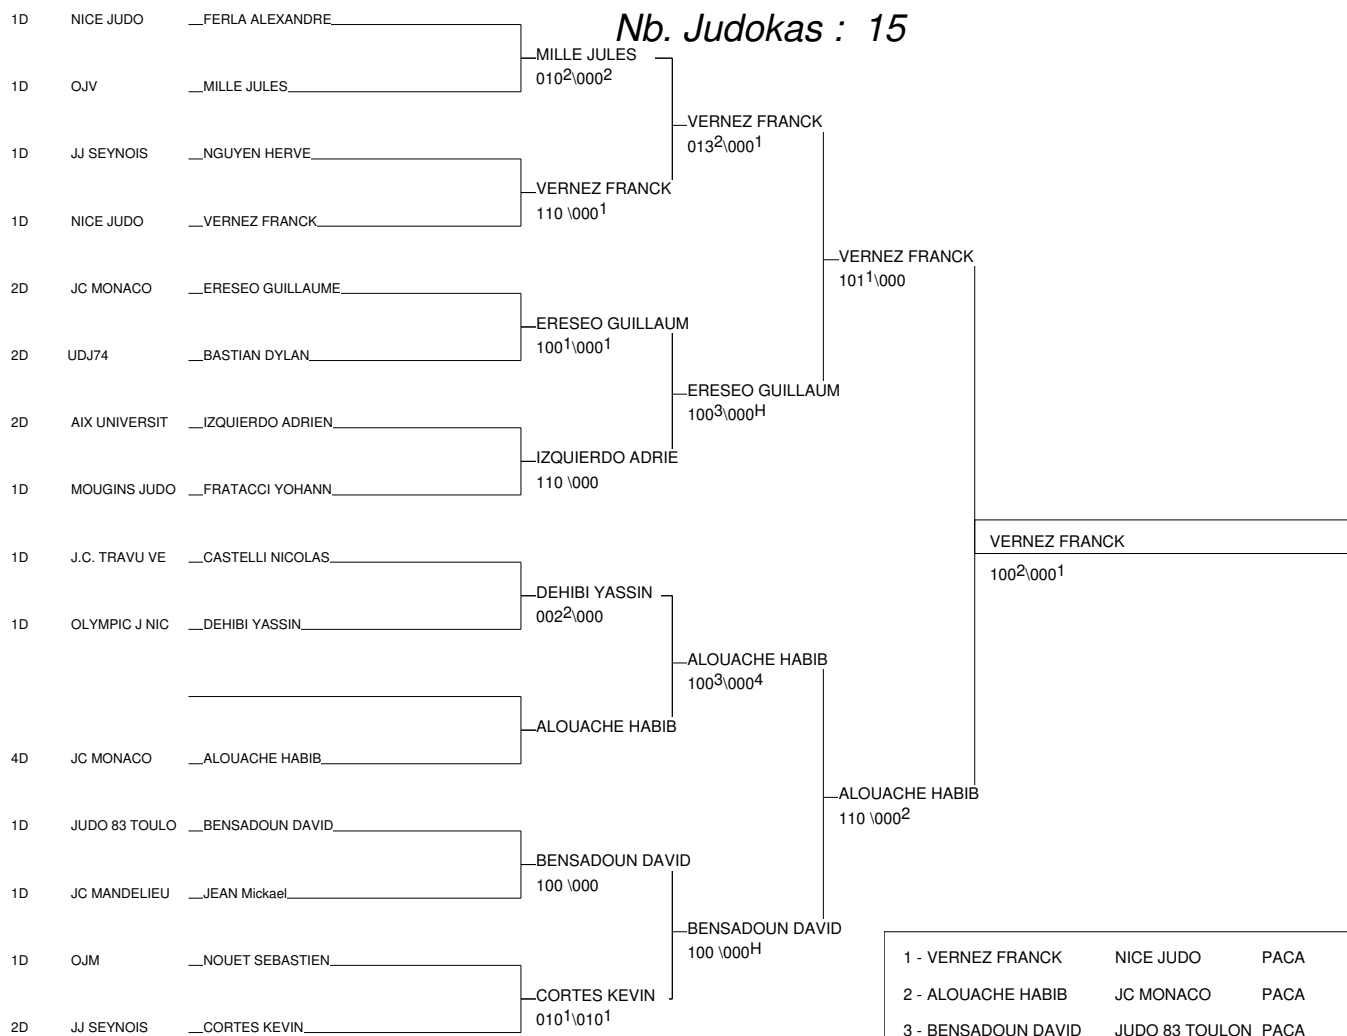

1/2 Finale Seniors PACA

Marseille 16/02/2014

Cat. -66

Nb. Judokas : 15