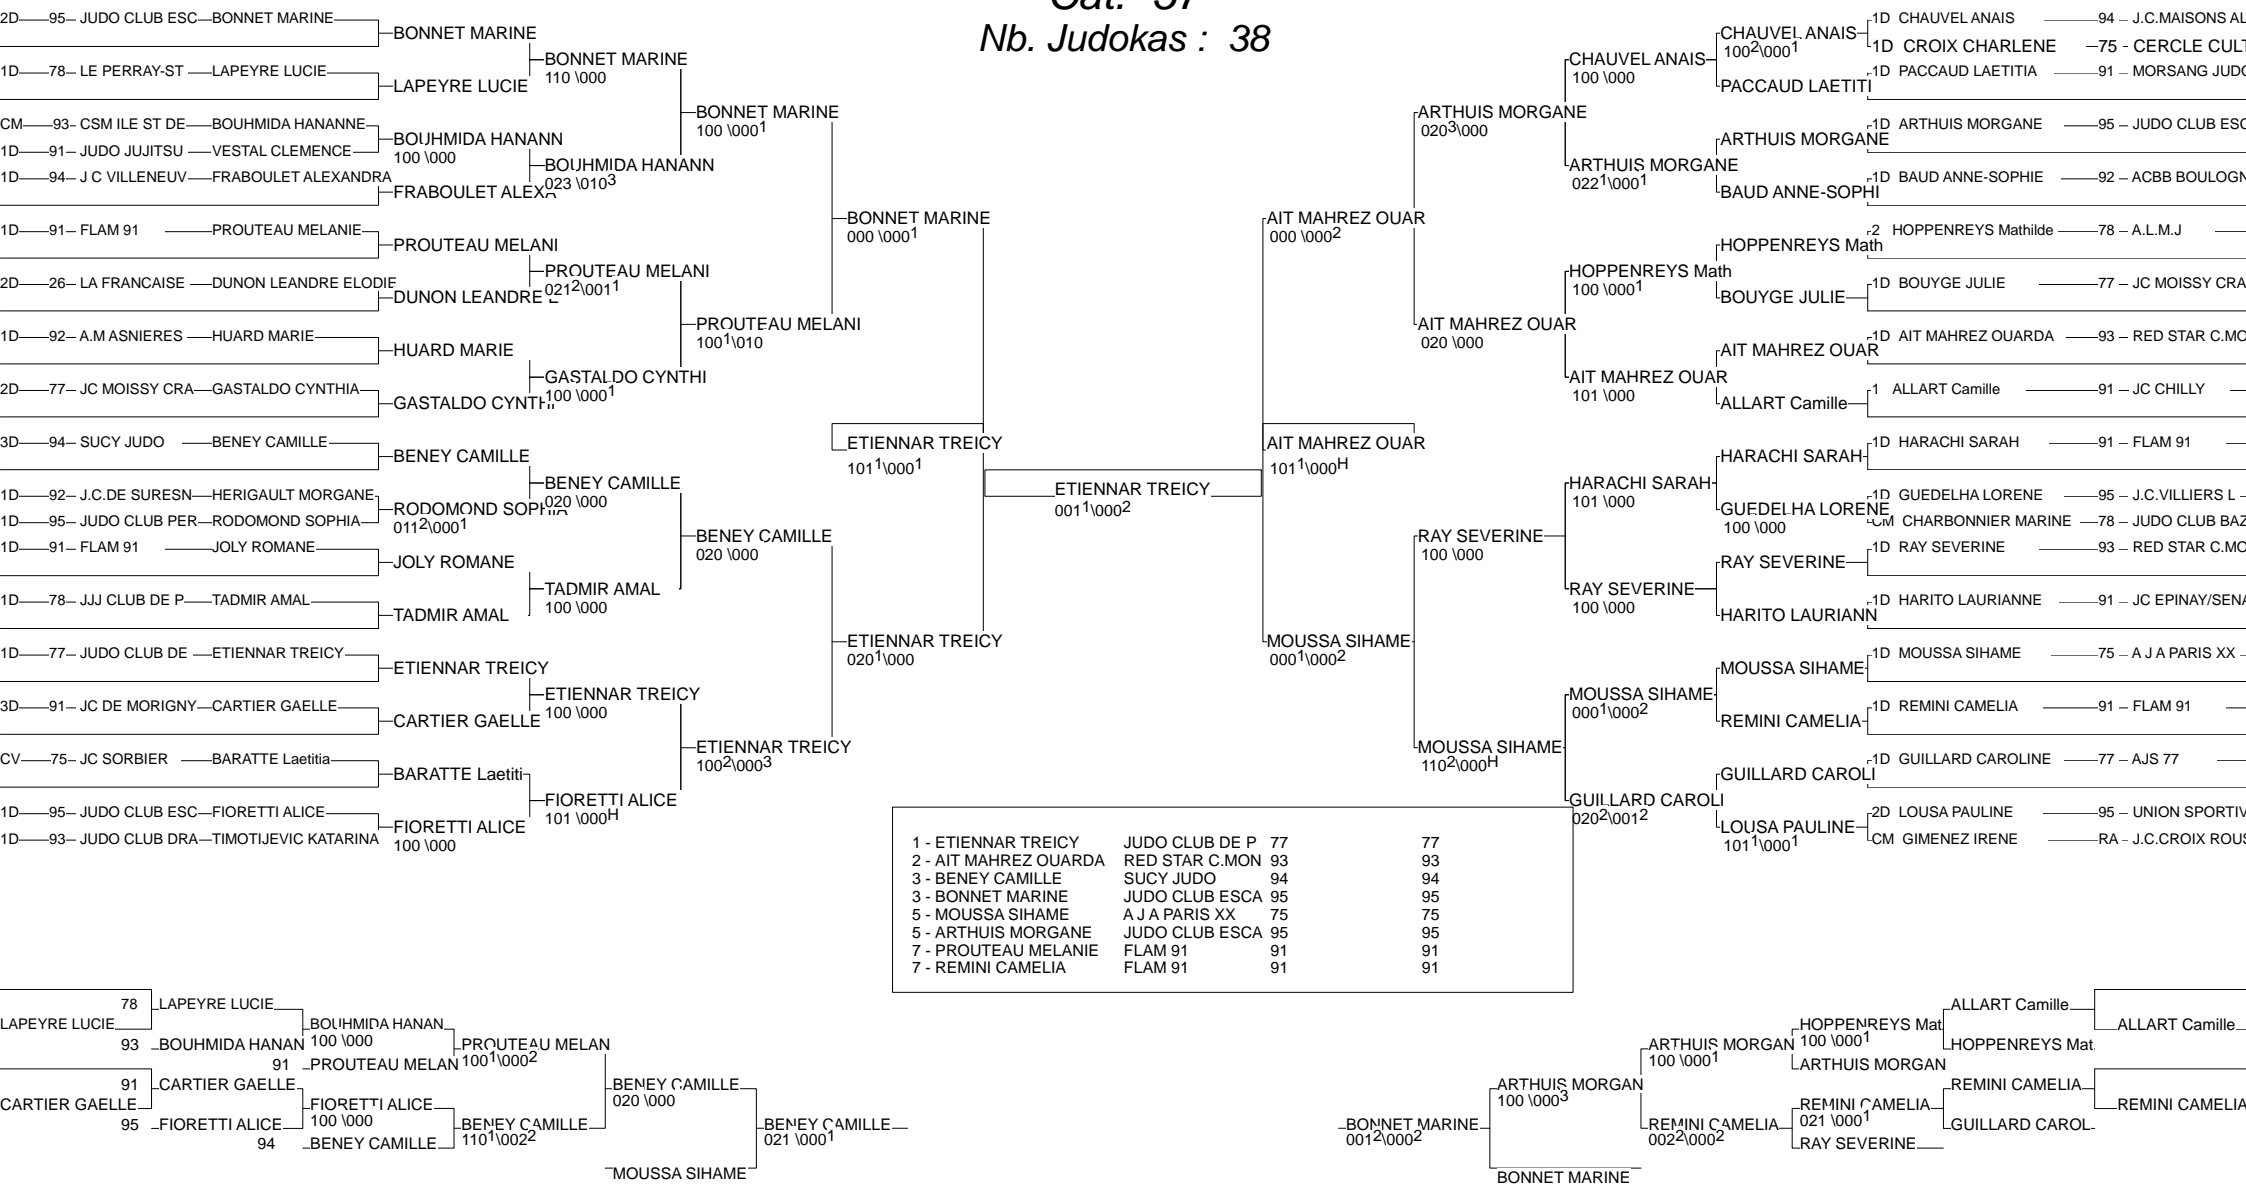

DEMI FINALE IDF SENIORS

PARIS I.N.J. 16/02/2014

Cat. -48

Nb. Judokas : 17

1 - VAUGARNY MELODIE	STE GENEVIEVE	91	91
2 - CLIMENCE AURORE	STE GENEVIEVE	91	91
3 - HOUX MORGANE	JC DU GRAND RO	02	02
3 - CLAVERIE VIRGINIE	J.C.DE SURESNE	92	92
5 - BURLLOT CHARLENE	FLAM 91	91	91
5 - BOURHIS CHLOE	STE GENEVIEVE	91	91
7 - HURLIER-RIO MARION A.S. VAUREAL	95	95	95
7 - LE ROUX ELISA	STE GENEVIEVE	91	91

DEMI FINALE IDF SENIORS

PARIS I.N.J. 16/02/2014

Cat. -52

Nb. Judokas : 30

ISSOUMAILA AURE
102 \000^1

1 - ISSOUMAILA AURELIA	JUDO CLUB ESCA 95	95
2 - LABORIE AMANDINE	STE GENEVIEVE 91	91
3 - DE DECKER CHRISTELL FLAM 91	91	91
3 - HAMD AOUI FARAH	BLANC MESNIL S 93	93
5 - DAGAN ANNE	KODOKAN PARIS 75	75
5 - ROSSO JULIA	J.C.MAISONS AL 94	94
7 - RICHARD BOUCEY OCE STE GENEVIEVE	91	91
7 - FAKHOUR LAMIA	BLANC MESNIL S 93	93

DEMI FINALE IDF SENIORS

PARIS I.N.J. 16/02/2014

Cat. -57

Nb. Judokas : 38

DEMI FINALE IDF SENIORS

PARIS I.N.J. 16/02/2014

Cat. -63

Nb. Judokas : 28