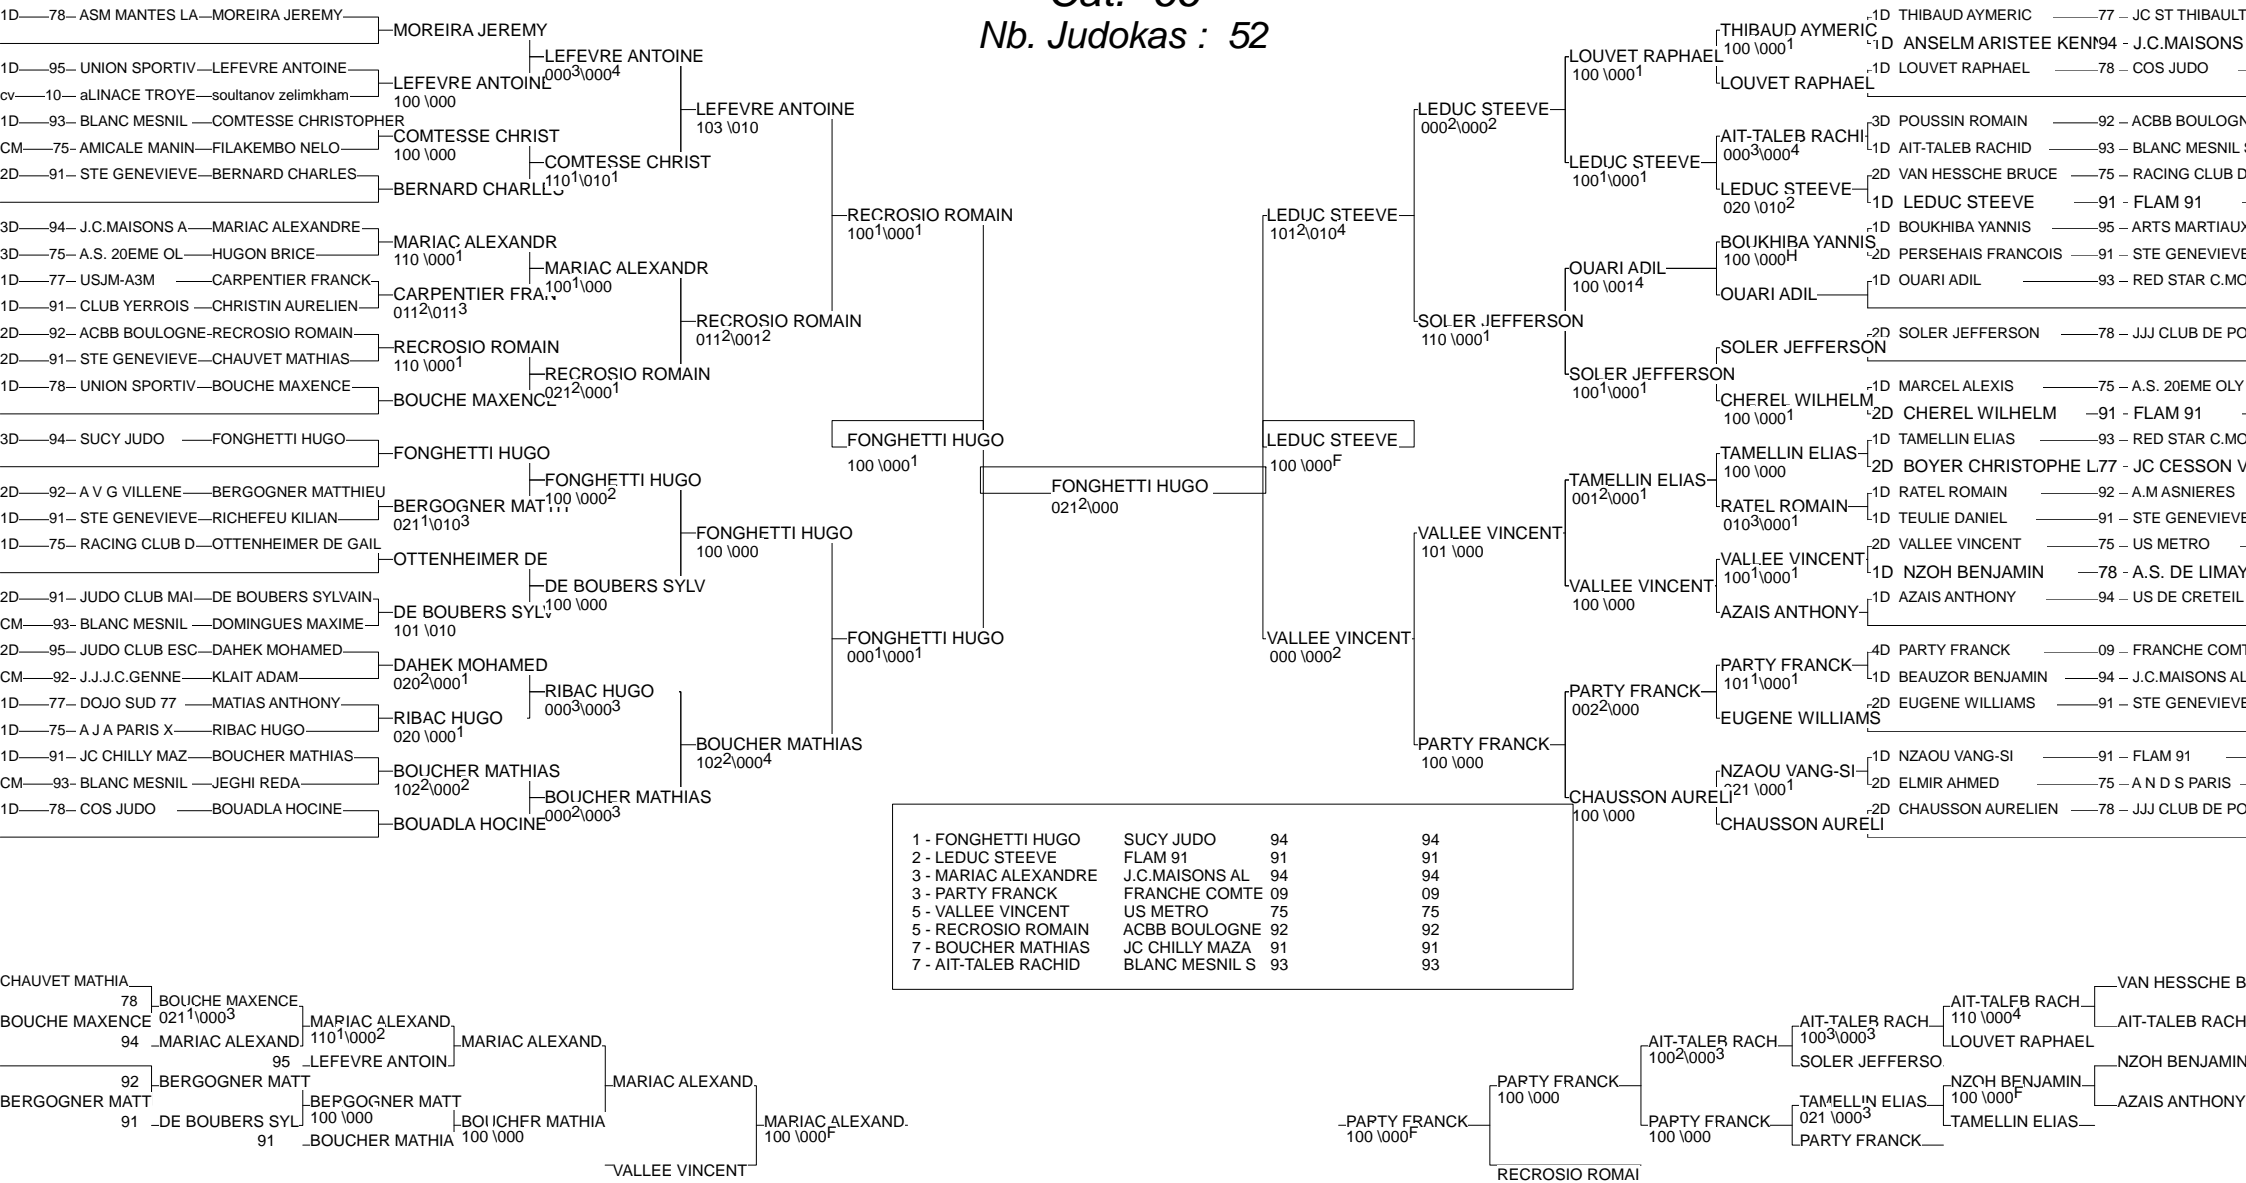

DEMI FINALE IDF SENIORS

PARIS I.N.J. 16/02/2014

Cat. -60

Nb. Judokas : 36

DEMI FINALE IDF SENIORS

PARIS I.N.J. 16/02/2014

Cat. -66

Nb. Judokas : 52