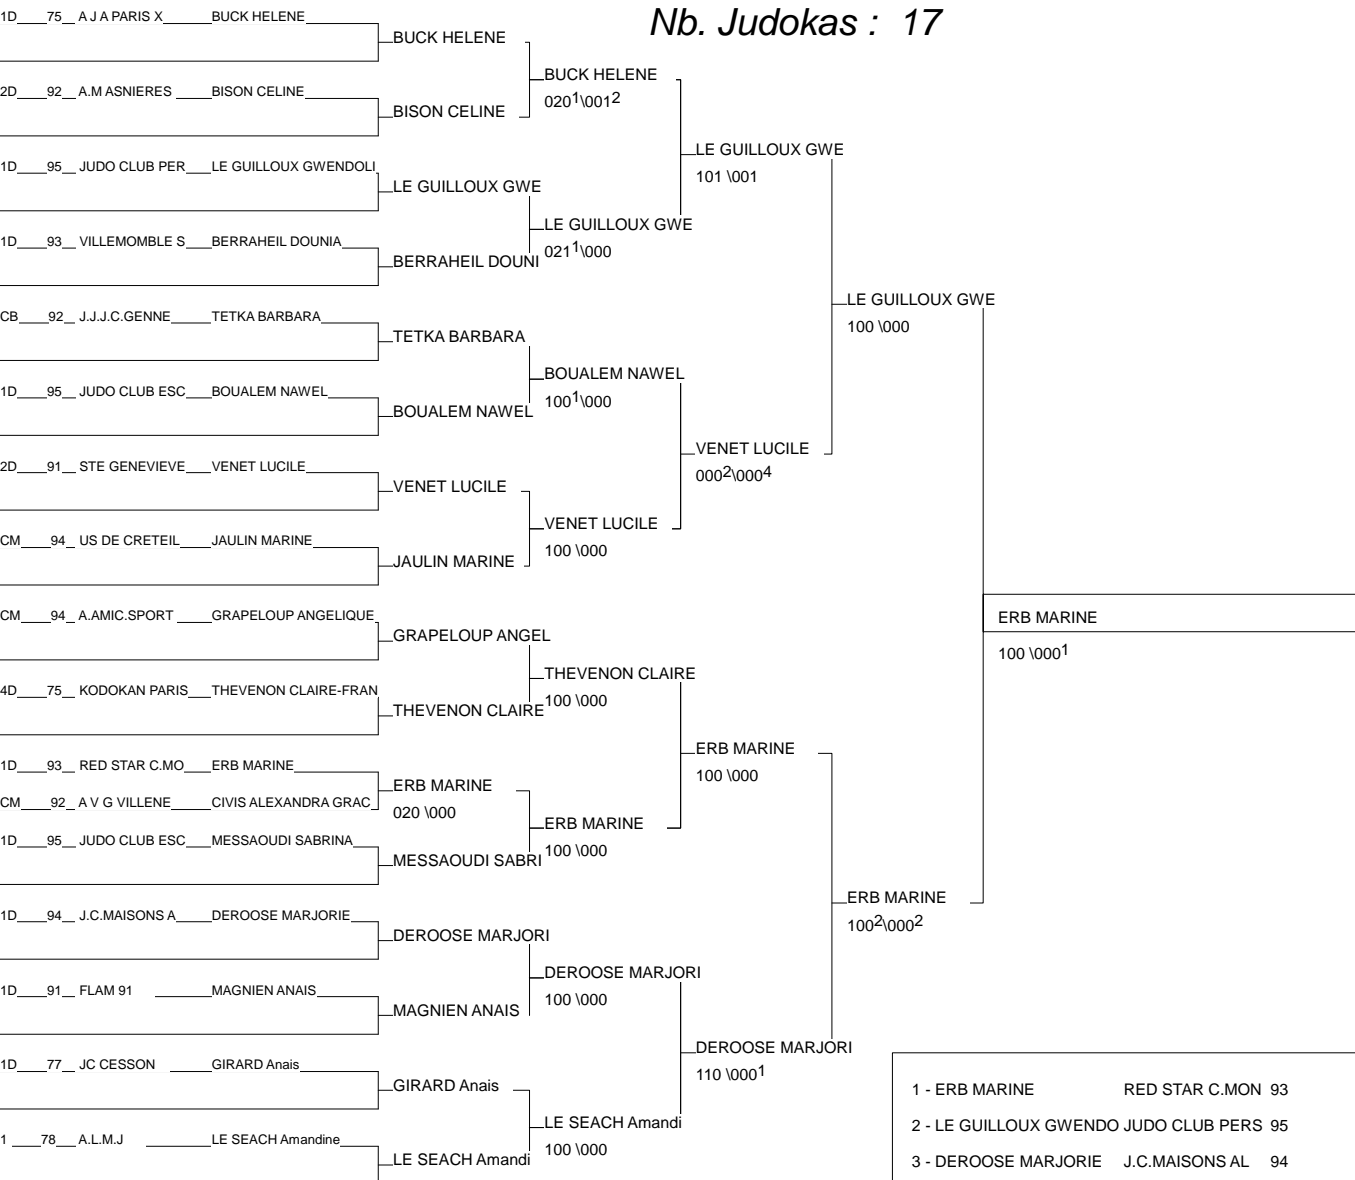

DEMI FINALE IDF SENIORS

PARIS I.N.J. 16/02/2014

Cat. +78

Nb. Judokas : 17