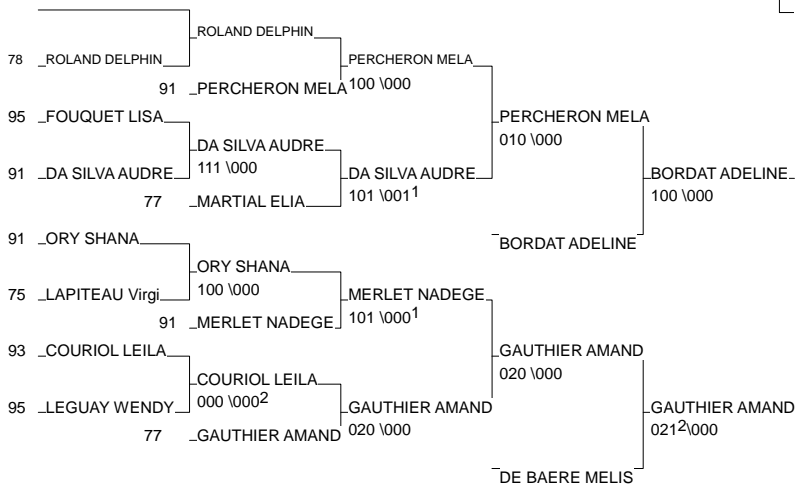

1 - PESCHAUD CAROLINE	J.C.MAISONS AL	94	94
2 - VIARD GWENAELLE	STE GENEVIEVE	91	91
3 - CAILLON ALEXIA	STE GENEVIEVE	91	91
3 - MENDY JOCELYNE	J.C.MAISONS AL	94	94
5 - RUIZ JULIA	JUDO CLUB DE P	77	77
5 - AUTERI MYRIAM	BUDO CLUB DE T	94	94
7 - VALDIVIA CAROLINE	FLAM 91	91	91
7 - LE GOUARD AMANDINE	COS JUDO	78	78

DEMI FINALE IDF SENIORS

PARIS I.N.J. 16/02/2014

Cat. -70

Nb. Judokas : 25

1 - THOYER MAYA	JUDO CLUB DE P	77	77
2 - MORANSAIS MORGANE	A J A PARIS XX	75	75
3 - BORDAT ADELINE	ACBB BOULOGNE	92	92
3 - GAUTHIER AMANDINE	AJS 77	77	77
5 - PERCHERON MELANIE	STE GENEVIEVE	91	91
5 - DE BAERE MELISSANDE	A.M ASNIERES	92	92
7 - DA SILVA AUDREY	ARTS MART BRUN	91	91
7 - MERLET NADEGE	FLAM 91	91	91

DEMI FINALE IDF SENIORS

PARIS I.N.J. 16/02/2014

Cat. -78

Nb. Judokas : 17

1 - DUCHENE MORGANE	ACBB BOULOGNE 92	92
2 - MAKUETCHE DANIELLE	JUDO CLUB SORB 75	75
3 - PARISOT MAUREEN	STE GENEVIEVE 91	91
3 - GAWEK CLAIRE	BLANC MESNIL S 93	93
5 - SURPIN EMELINE	A.M ASNIERES 92	92
5 - DEL PUPPO MARIE	JUDO CLUB DE P 77	77
7 - LOPEZ JULIE	BUDOKAI SERRIS 77	77
7 - COLIN INES	ALL GOELE PLA 77	77