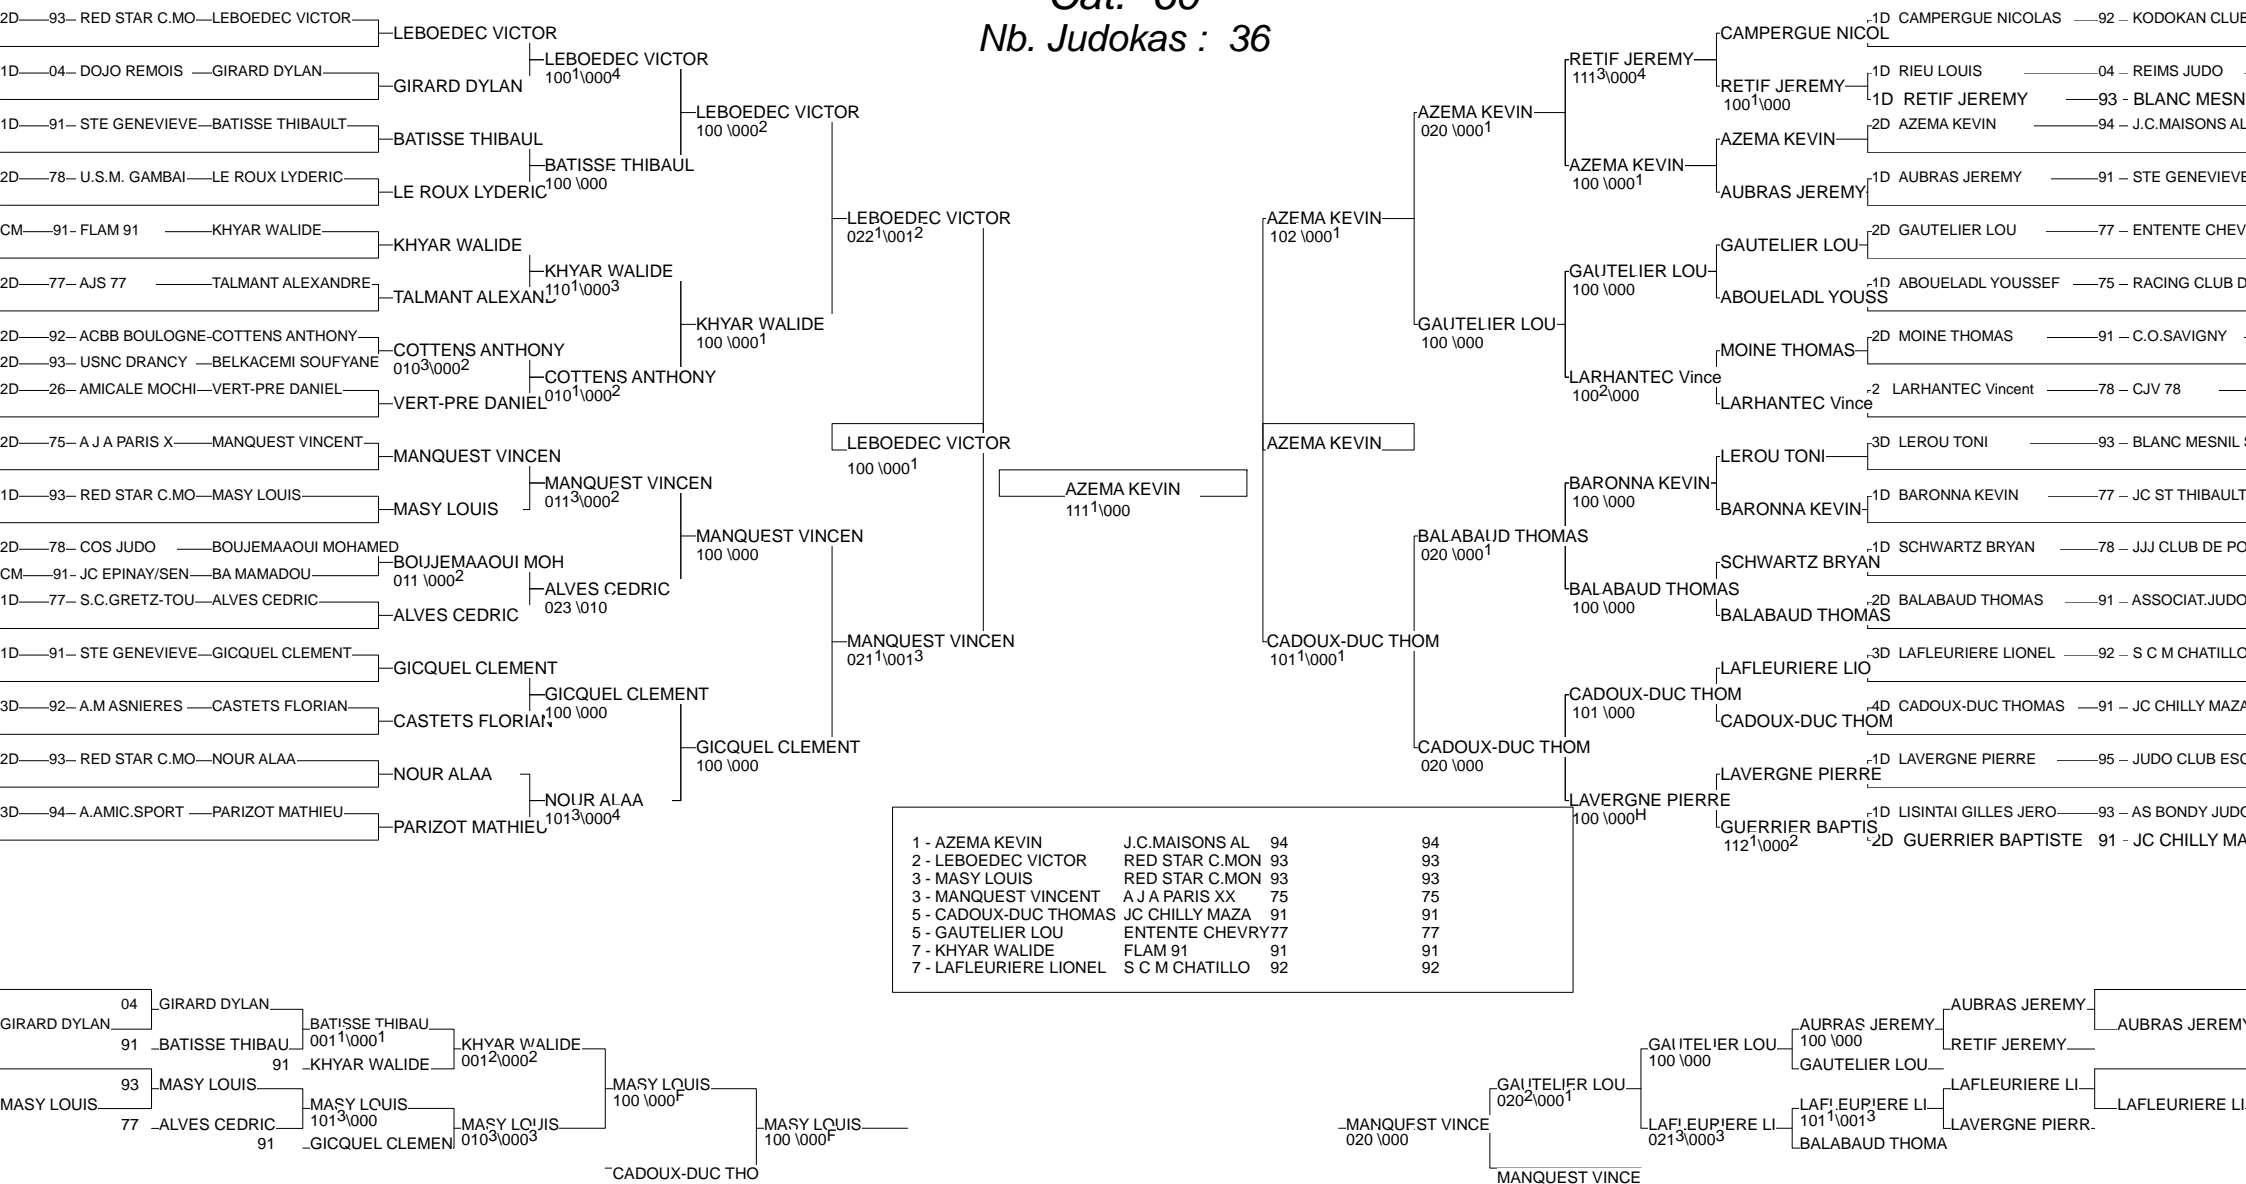

DEMI FINALE IDF SENIORS

PARIS I.N.J. 16/02/2014

Cat. -60

Nb. Judokas : 36