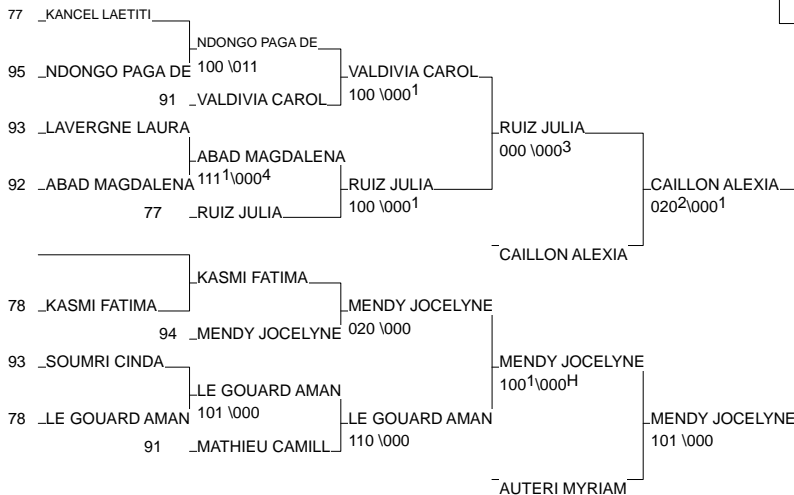

DEMI FINALE IDF SENIORS

PARIS I.N.J. 16/02/2014

Cat. -52

Nb. Judokas : 30

ISSOUMAILA AURE
102 \000^1

1 - ISSOUMAILA AURELIA	JUDO CLUB ESCA 95	95
2 - LABORIE AMANDINE	STE GENEVIEVE 91	91
3 - DE DECKER CHRISTELL FLAM 91	91	91
3 - HAMD AOUI FARAH	BLANC MESNIL S 93	93
5 - DAGAN ANNE	KODOKAN PARIS 75	75
5 - ROSSO JULIA	J.C.MAISONS AL 94	94
7 - RICHARD BOUCEY OCE STE GENEVIEVE	91	91
7 - FAKHOUR LAMIA	BLANC MESNIL S 93	93

DEMI FINALE IDF SENIORS

PARIS I.N.J. 16/02/2014

Cat. -57

Nb. Judokas : 38

DEMI FINALE IDF SENIORS

PARIS I.N.J. 16/02/2014

Cat. -63

Nb. Judokas : 28

1 - PESCHAUD CAROLINE	J.C.MAISONS AL	94	94
2 - VIARD GWENAELLE	STE GENEVIEVE	91	91
3 - CAILLON ALEXIA	STE GENEVIEVE	91	91
3 - MENDY JOCELYNE	J.C.MAISONS AL	94	94
5 - RUIZ JULIA	JUDO CLUB DE P	77	77
5 - AUTERI MYRIAM	BUDO CLUB DE T	94	94
7 - VALDIVIA CAROLINE	FLAM 91	91	91
7 - LE GOUARD AMANDINE	COS JUDO	78	78