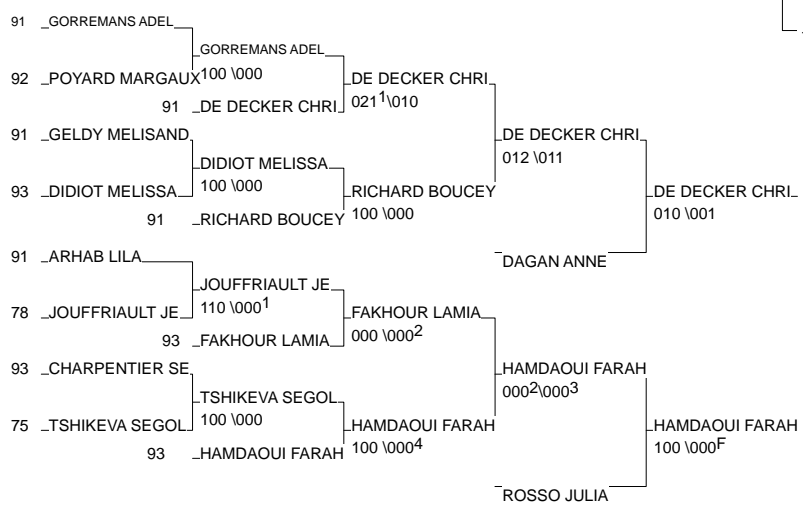

DEMI FINALE IDF SENIORS

PARIS I.N.J. 16/02/2014

Cat. -48

Nb. Judokas : 17

1 - VAUGARNY MELODIE	STE GENEVIEVE	91	91
2 - CLIMENCE AURORE	STE GENEVIEVE	91	91
3 - HOUX MORGANE	JC DU GRAND RO	02	02
3 - CLAVERIE VIRGINIE	J.C.DE SURESNE	92	92
5 - BURLLOT CHARLENE	FLAM 91	91	91
5 - BOURHIS CHLOE	STE GENEVIEVE	91	91
7 - HURLIER-RIO MARION A.S. VAUREAL	95	95	95
7 - LE ROUX ELISA	STE GENEVIEVE	91	91

DEMI FINALE IDF SENIORS

PARIS I.N.J. 16/02/2014

Cat. -52

Nb. Judokas : 30

ISSOUMAILA AURE
102 \000^1

1 - ISSOUMAILA AURELIA	JUDO CLUB ESCA 95	95
2 - LABORIE AMANDINE	STE GENEVIEVE 91	91
3 - DE DECKER CHRISTELL FLAM 91	91	91
3 - HAMD AOUI FARAH	BLANC MESNIL S 93	93
5 - DAGAN ANNE	KODOKAN PARIS 75	75
5 - ROSSO JULIA	J.C.MAISONS AL 94	94
7 - RICHARD BOUCEY OCE STE GENEVIEVE	91	91
7 - FAKHOUR LAMIA	BLANC MESNIL S 93	93

DEMI FINALE IDF SENIORS

PARIS I.N.J. 16/02/2014

Cat. -57

Nb. Judokas : 38

DEMI FINALE IDF SENIORS

PARIS I.N.J. 16/02/2014

Cat. -63

Nb. Judokas : 28