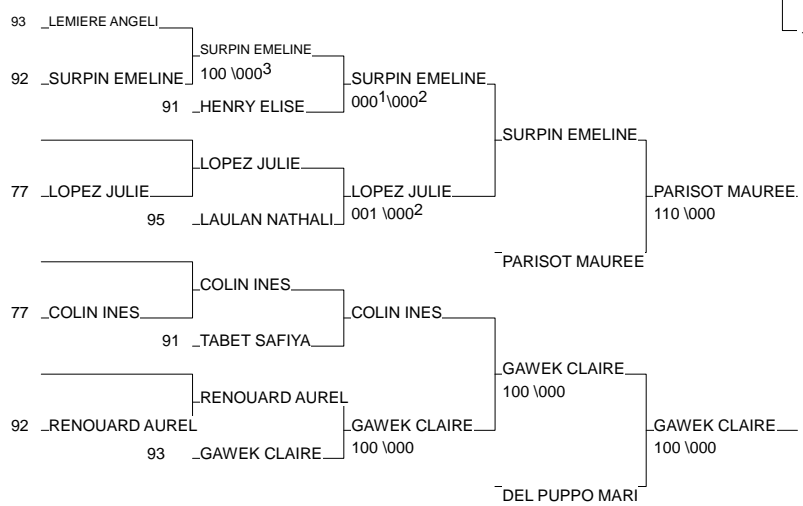

DEMI FINALE IDF SENIORS

PARIS I.N.J. 16/02/2014

Cat. -70

Nb. Judokas : 25

1 - THOYER MAYA	JUDO CLUB DE P	77	77
2 - MORANSAIS MORGANE	A J A PARIS XX	75	75
3 - BORDAT ADELINE	ACBB BOULOGNE	92	92
3 - GAUTHIER AMANDINE	AJS 77	77	77
5 - PERCHERON MELANIE	STE GENEVIEVE	91	91
5 - DE BAERE MELISSANDE	A.M ASNIERES	92	92
7 - DA SILVA AUDREY	ARTS MART BRUN	91	91
7 - MERLET NADEGE	FLAM 91	91	91

DEMI FINALE IDF SENIORS

PARIS I.N.J. 16/02/2014

Cat. -78

Nb. Judokas : 17

1 - DUCHENE MORGANE	ACBB BOULOGNE 92	92
2 - MAKUETCHE DANIELLE	JUDO CLUB SORB 75	75
3 - PARISOT MAUREEN	STE GENEVIEVE 91	91
3 - GAWEK CLAIRE	BLANC MESNIL S 93	93
5 - SURPIN EMELINE	A.M ASNIERES 92	92
5 - DEL PUPPO MARIE	JUDO CLUB DE P 77	77
7 - LOPEZ JULIE	BUDOKAI SERRIS 77	77
7 - COLIN INES	ALL GOELE PLA 77	77

DEMI FINALE IDF SENIORS

PARIS I.N.J. 16/02/2014

Cat. +78

Nb. Judokas : 17

1 - ERB MARINE	RED STAR C.MON 93	93
2 - LE GUILLOUX GWENDO	JUDO CLUB PERS 95	95
3 - DEROOSE MARJORIE	J.C.MAISONS AL 94	94
3 - VENET LUCILE	STE GENEVIEVE 91	91
5 - BUCK HELENE	A J A PARIS XX 75	75
5 - MESSAOUDI SABRINA	JUDO CLUB ESCA 95	95
7 - BOUALEM NAWEL	JUDO CLUB ESCA 95	95
7 - MAGNIEN ANAIS	FLAM 91 91	91