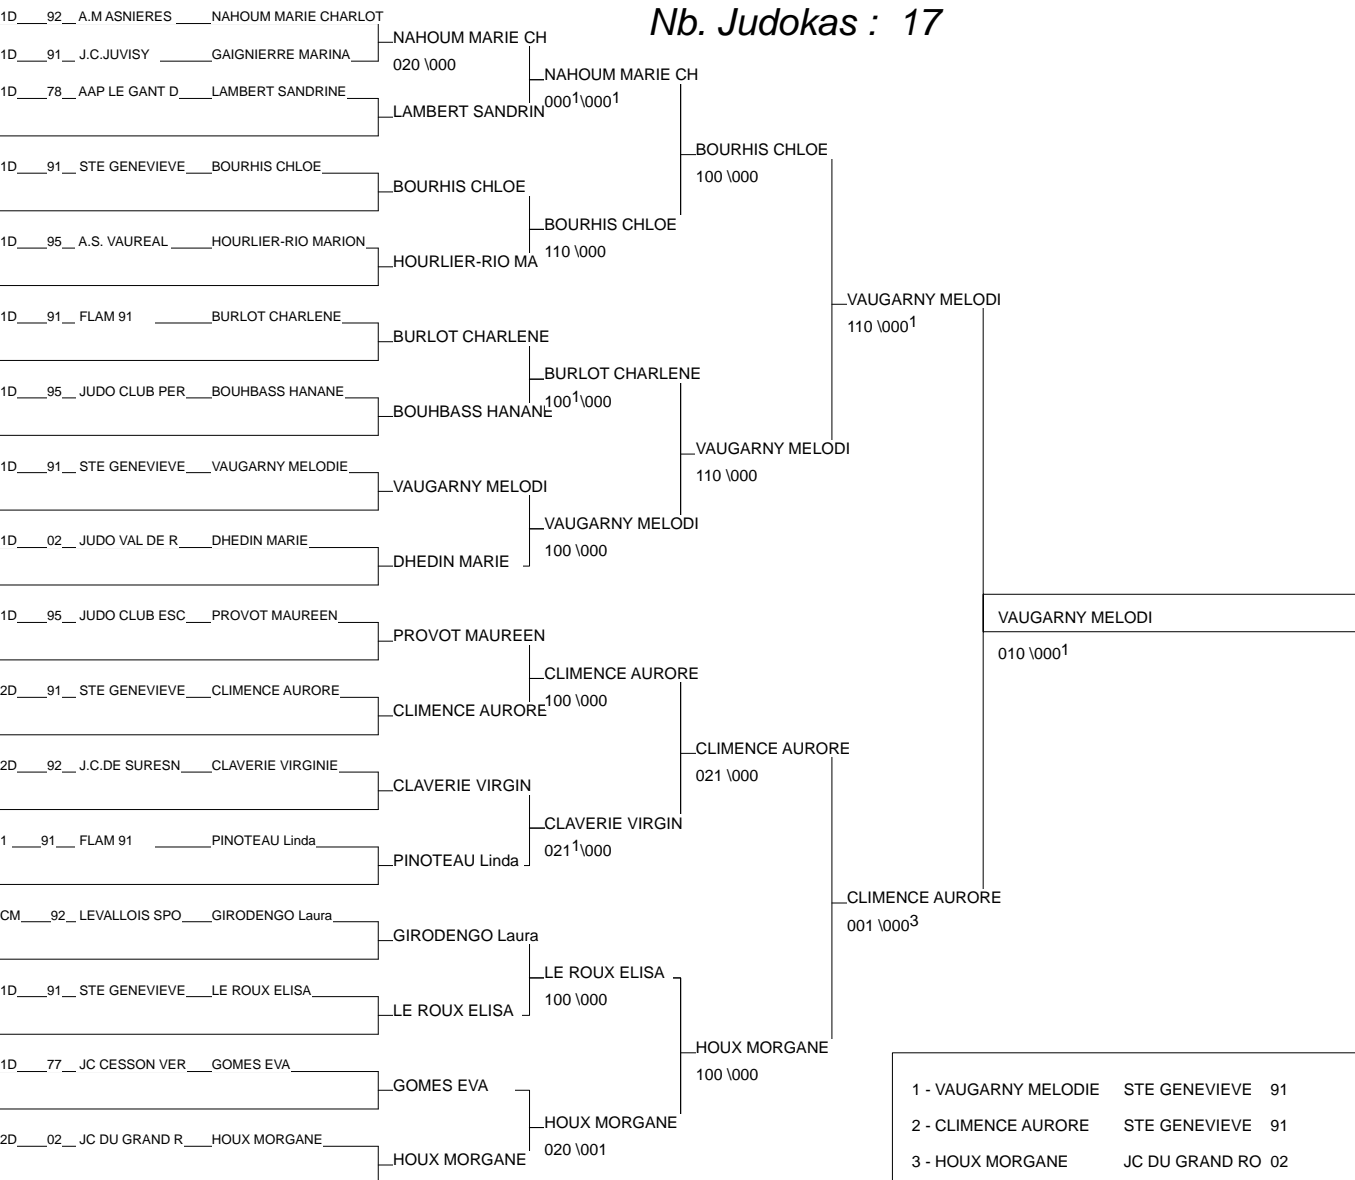

DEMI FINALE IDF SENIORS

PARIS I.N.J. 16/02/2014

Cat. -48

Nb. Judokas : 17

1 - VAUGARNY MELODIE	STE GENEVIEVE	91	91
2 - CLIMENCE AURORE	STE GENEVIEVE	91	91
3 - HOUX MORGANE	JC DU GRAND RO	02	02
3 - CLAVERIE VIRGINIE	J.C.DE SURESNE	92	92
5 - BURLLOT CHARLENE	FLAM 91	91	91
5 - BOURHIS CHLOE	STE GENEVIEVE	91	91
7 - HURLIER-RIO MARION A.S. VAUREAL	95	95	95
7 - LE ROUX ELISA	STE GENEVIEVE	91	91

DEMI FINALE IDF SENIORS

PARIS I.N.J. 16/02/2014

Cat. -52

Nb. Judokas : 30

ISSOUMAILA AURE
102 \000^1

1 - ISSOUMAILA AURELIA	JUDO CLUB ESCA 95	95
2 - LABORIE AMANDINE	STE GENEVIEVE 91	91
3 - DE DECKER CHRISTELL FLAM 91	91	91
3 - HAMD AOUI FARAH	BLANC MESNIL S 93	93
5 - DAGAN ANNE	KODOKAN PARIS 75	75
5 - ROSSO JULIA	J.C.MAISONS AL 94	94
7 - RICHARD BOUCEY OCE STE GENEVIEVE	91	91
7 - FAKHOUR LAMIA	BLANC MESNIL S 93	93