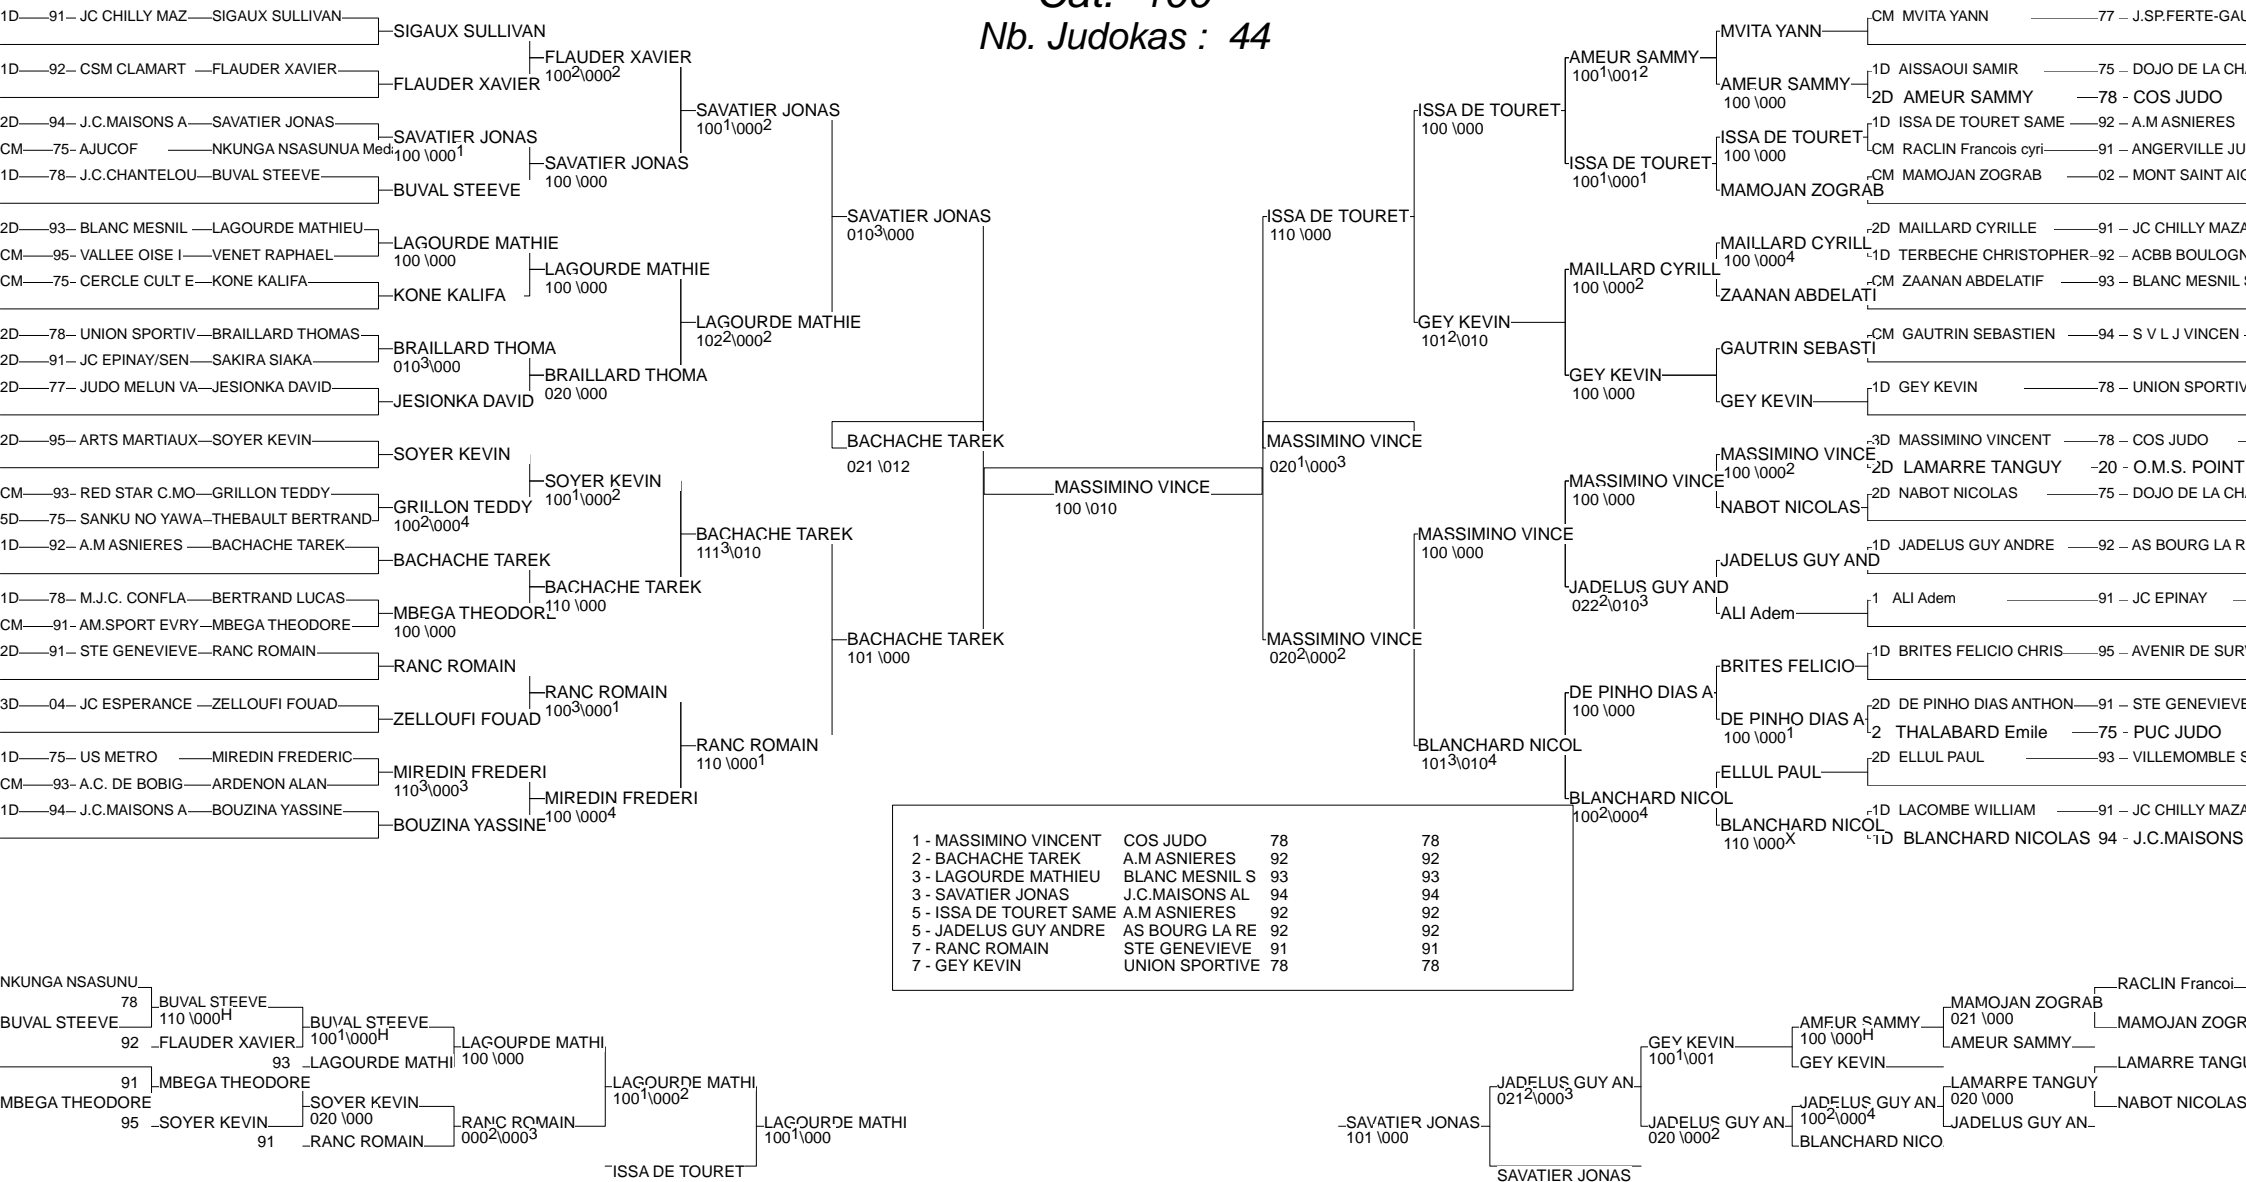

DEMI FINALE IDF SENIORS

PARIS I.N.J. 16/02/2014

Cat. -90

Nb. Judokas : 45

DEMI FINALE IDF SENIORS

PARIS I.N.J. 16/02/2014

Cat. -100

Nb. Judokas : 44