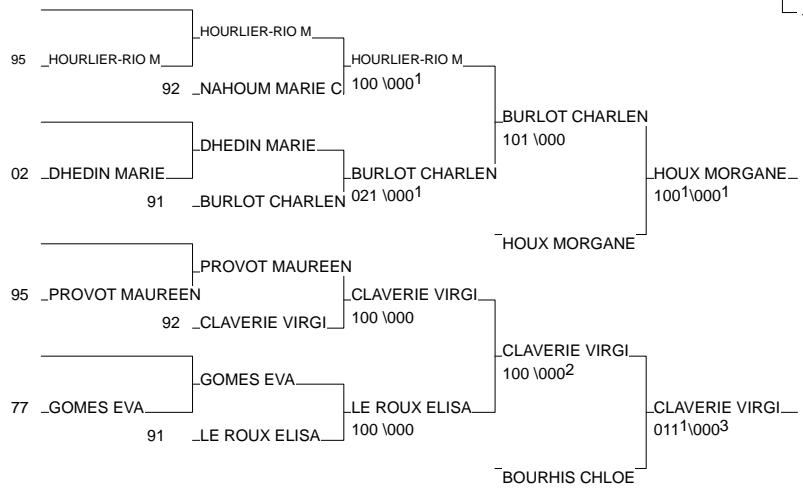

DEMI FINALE IDF SENIORS

PARIS I.N.J. 16/02/2014

Cat. -48

Nb. Judokas : 17

1 - VAUGARNY MELODIE	STE GENEVIEVE	91	91
2 - CLIMENCE AURORE	STE GENEVIEVE	91	91
3 - HOUX MORGANE	JC DU GRAND RO	02	02
3 - CLAVERIE VIRGINIE	J.C.DE SURESNE	92	92
5 - BURLLOT CHARLENE	FLAM 91	91	91
5 - BOURHIS CHLOE	STE GENEVIEVE	91	91
7 - HURLIER-RIO MARION A.S. VAUREAL	95	95	95
7 - LE ROUX ELISA	STE GENEVIEVE	91	91

DEMI FINALE IDF SENIORS

PARIS I.N.J. 16/02/2014

Cat. -52

Nb. Judokas : 30

ISSOUMAILA AURE
102 \000^1

1 - ISSOUMAILA AURELIA	JUDO CLUB ESCA 95	95
2 - LABORIE AMANDINE	STE GENEVIEVE 91	91
3 - DE DECKER CHRISTELL FLAM 91	91	91
3 - HAMD AOUI FARAH	BLANC MESNIL S 93	93
5 - DAGAN ANNE	KODOKAN PARIS 75	75
5 - ROSSO JULIA	J.C.MAISONS AL 94	94
7 - RICHARD BOUCEY OCE STE GENEVIEVE	91	91
7 - FAKHOUR LAMIA	BLANC MESNIL S 93	93