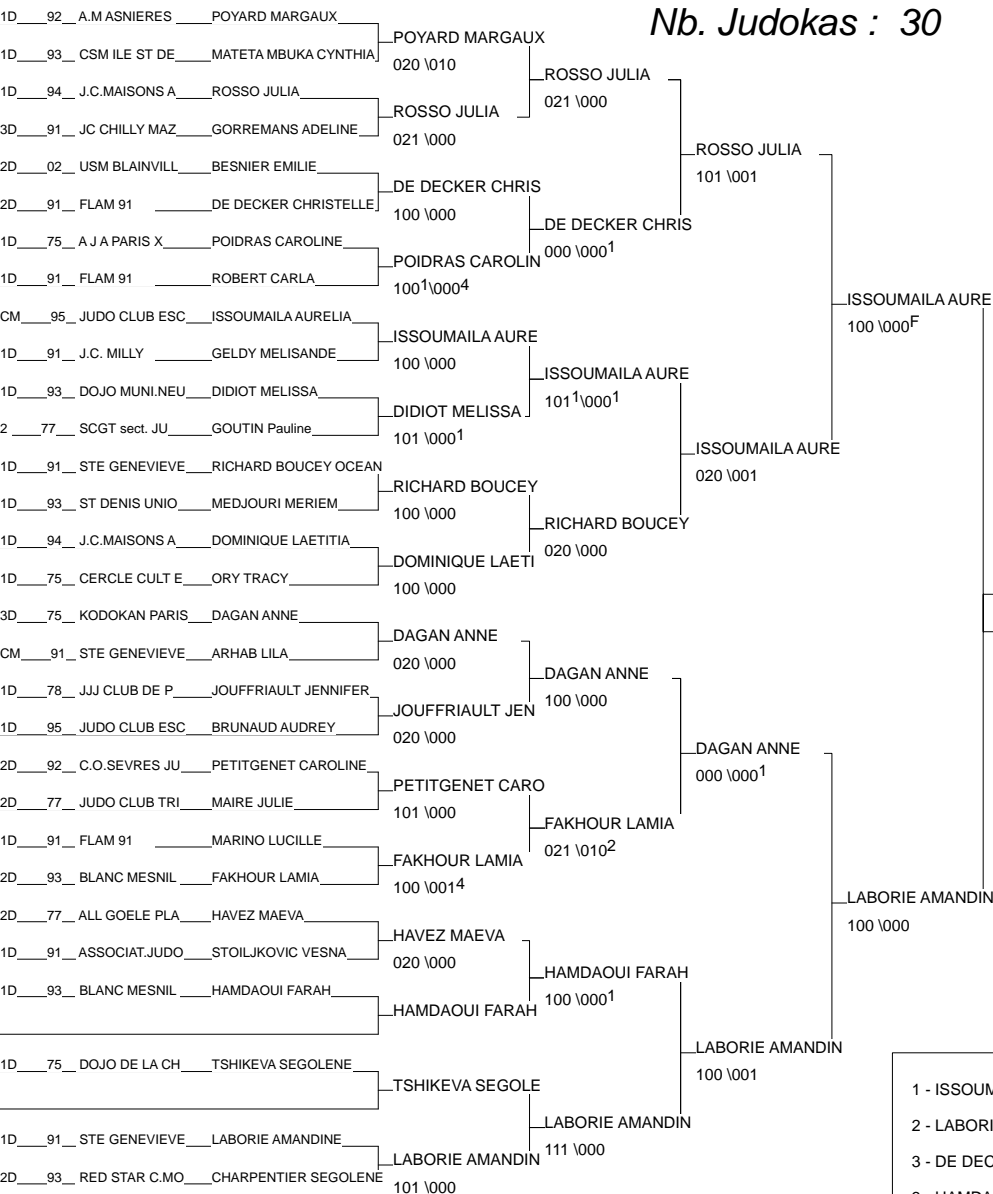

DEMI FINALE IDF SENIORS

PARIS I.N.J. 16/02/2014

Cat. -48

Nb. Judokas : 17

1 - VAUGARNY MELODIE	STE GENEVIEVE	91	91
2 - CLIMENCE AURORE	STE GENEVIEVE	91	91
3 - HOUX MORGANE	JC DU GRAND RO	02	02
3 - CLAVERIE VIRGINIE	J.C.DE SURESNE	92	92
5 - BURLLOT CHARLENE	FLAM 91	91	91
5 - BOURHIS CHLOE	STE GENEVIEVE	91	91
7 - HURLIER-RIO MARION A.S. VAUREAL	95	95	95
7 - LE ROUX ELISA	STE GENEVIEVE	91	91

DEMI FINALE IDF SENIORS

PARIS I.N.J. 16/02/2014

Cat. -52

Nb. Judokas : 30

ISSOUMAILA AURE
102 \000^1

1 - ISSOUMAILA AURELIA	JUDO CLUB ESCA 95	95
2 - LABORIE AMANDINE	STE GENEVIEVE 91	91
3 - DE DECKER CHRISTELL FLAM 91	91	91
3 - HAMD AOUI FARAH	BLANC MESNIL S 93	93
5 - DAGAN ANNE	KODOKAN PARIS 75	75
5 - ROSSO JULIA	J.C.MAISONS AL 94	94
7 - RICHARD BOUCEY OCE STE GENEVIEVE	91	91
7 - FAKHOUR LAMIA	BLANC MESNIL S 93	93