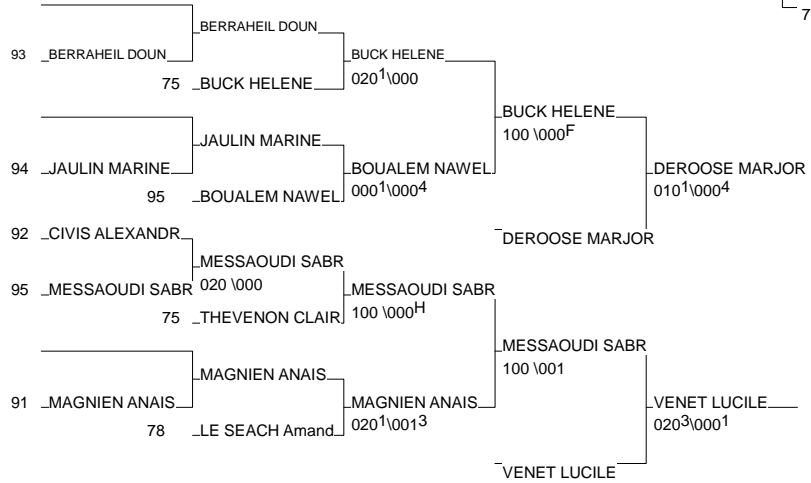

DEMI FINALE IDF SENIORS

PARIS I.N.J. 16/02/2014

Cat. +78

Nb. Judokas : 17

1 - ERB MARINE	RED STAR C.MON 93	93
2 - LE GUILLOUX GWENDO	JUDO CLUB PERS 95	95
3 - DEROOSE MARJORIE	J.C.MAISONS AL 94	94
3 - VENET LUCILE	STE GENEVIEVE 91	91
5 - BUCK HELENE	A J A PARIS XX 75	75
5 - MESSAOUDI SABRINA	JUDO CLUB ESCA 95	95
7 - BOUALEM NAWEL	JUDO CLUB ESCA 95	95
7 - MAGNIEN ANAIS	FLAM 91 91	91