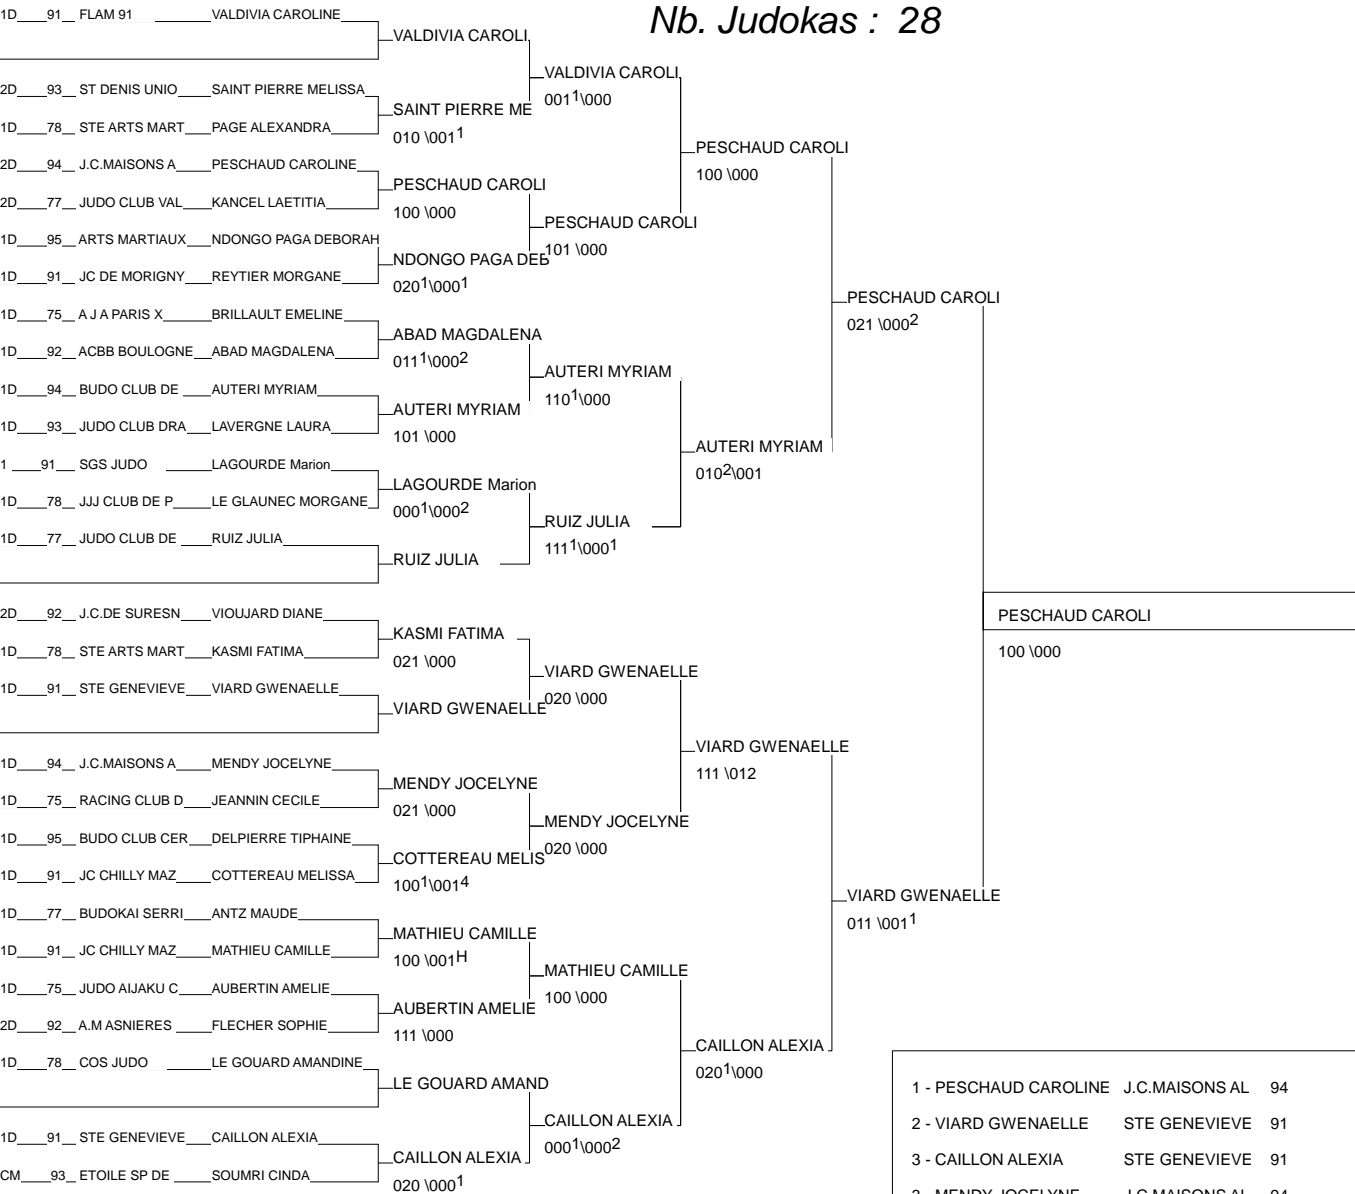

DEMI FINALE IDF SENIORS

PARIS I.N.J. 16/02/2014

Cat. -52

Nb. Judokas : 30

ISSOUMAILA AURE
102 \000^1

1 - ISSOUMAILA AURELIA	JUDO CLUB ESCA 95	95
2 - LABORIE AMANDINE	STE GENEVIEVE 91	91
3 - DE DECKER CHRISTELL FLAM 91	91	91
3 - HAMD AOUI FARAH	BLANC MESNIL S 93	93
5 - DAGAN ANNE	KODOKAN PARIS 75	75
5 - ROSSO JULIA	J.C.MAISONS AL 94	94
7 - RICHARD BOUCEY OCE STE GENEVIEVE	91	91
7 - FAKHOUR LAMIA	BLANC MESNIL S 93	93

DEMI FINALE IDF SENIORS

PARIS I.N.J. 16/02/2014

Cat. -57

Nb. Judokas : 38

DEMI FINALE IDF SENIORS

PARIS I.N.J. 16/02/2014

Cat. -63

Nb. Judokas : 28

1 - PESCHAUD CAROLINE	J.C.MAISONS AL	94	94
2 - VIARD GWENAELLE	STE GENEVIEVE	91	91
3 - CAILLON ALEXIA	STE GENEVIEVE	91	91
3 - MENDY JOCELYNE	J.C.MAISONS AL	94	94
5 - RUIZ JULIA	JUDO CLUB DE P	77	77
5 - AUTERI MYRIAM	BUDO CLUB DE T	94	94
7 - VALDIVIA CAROLINE	FLAM 91	91	91
7 - LE GOUARD AMANDINE	COS JUDO	78	78