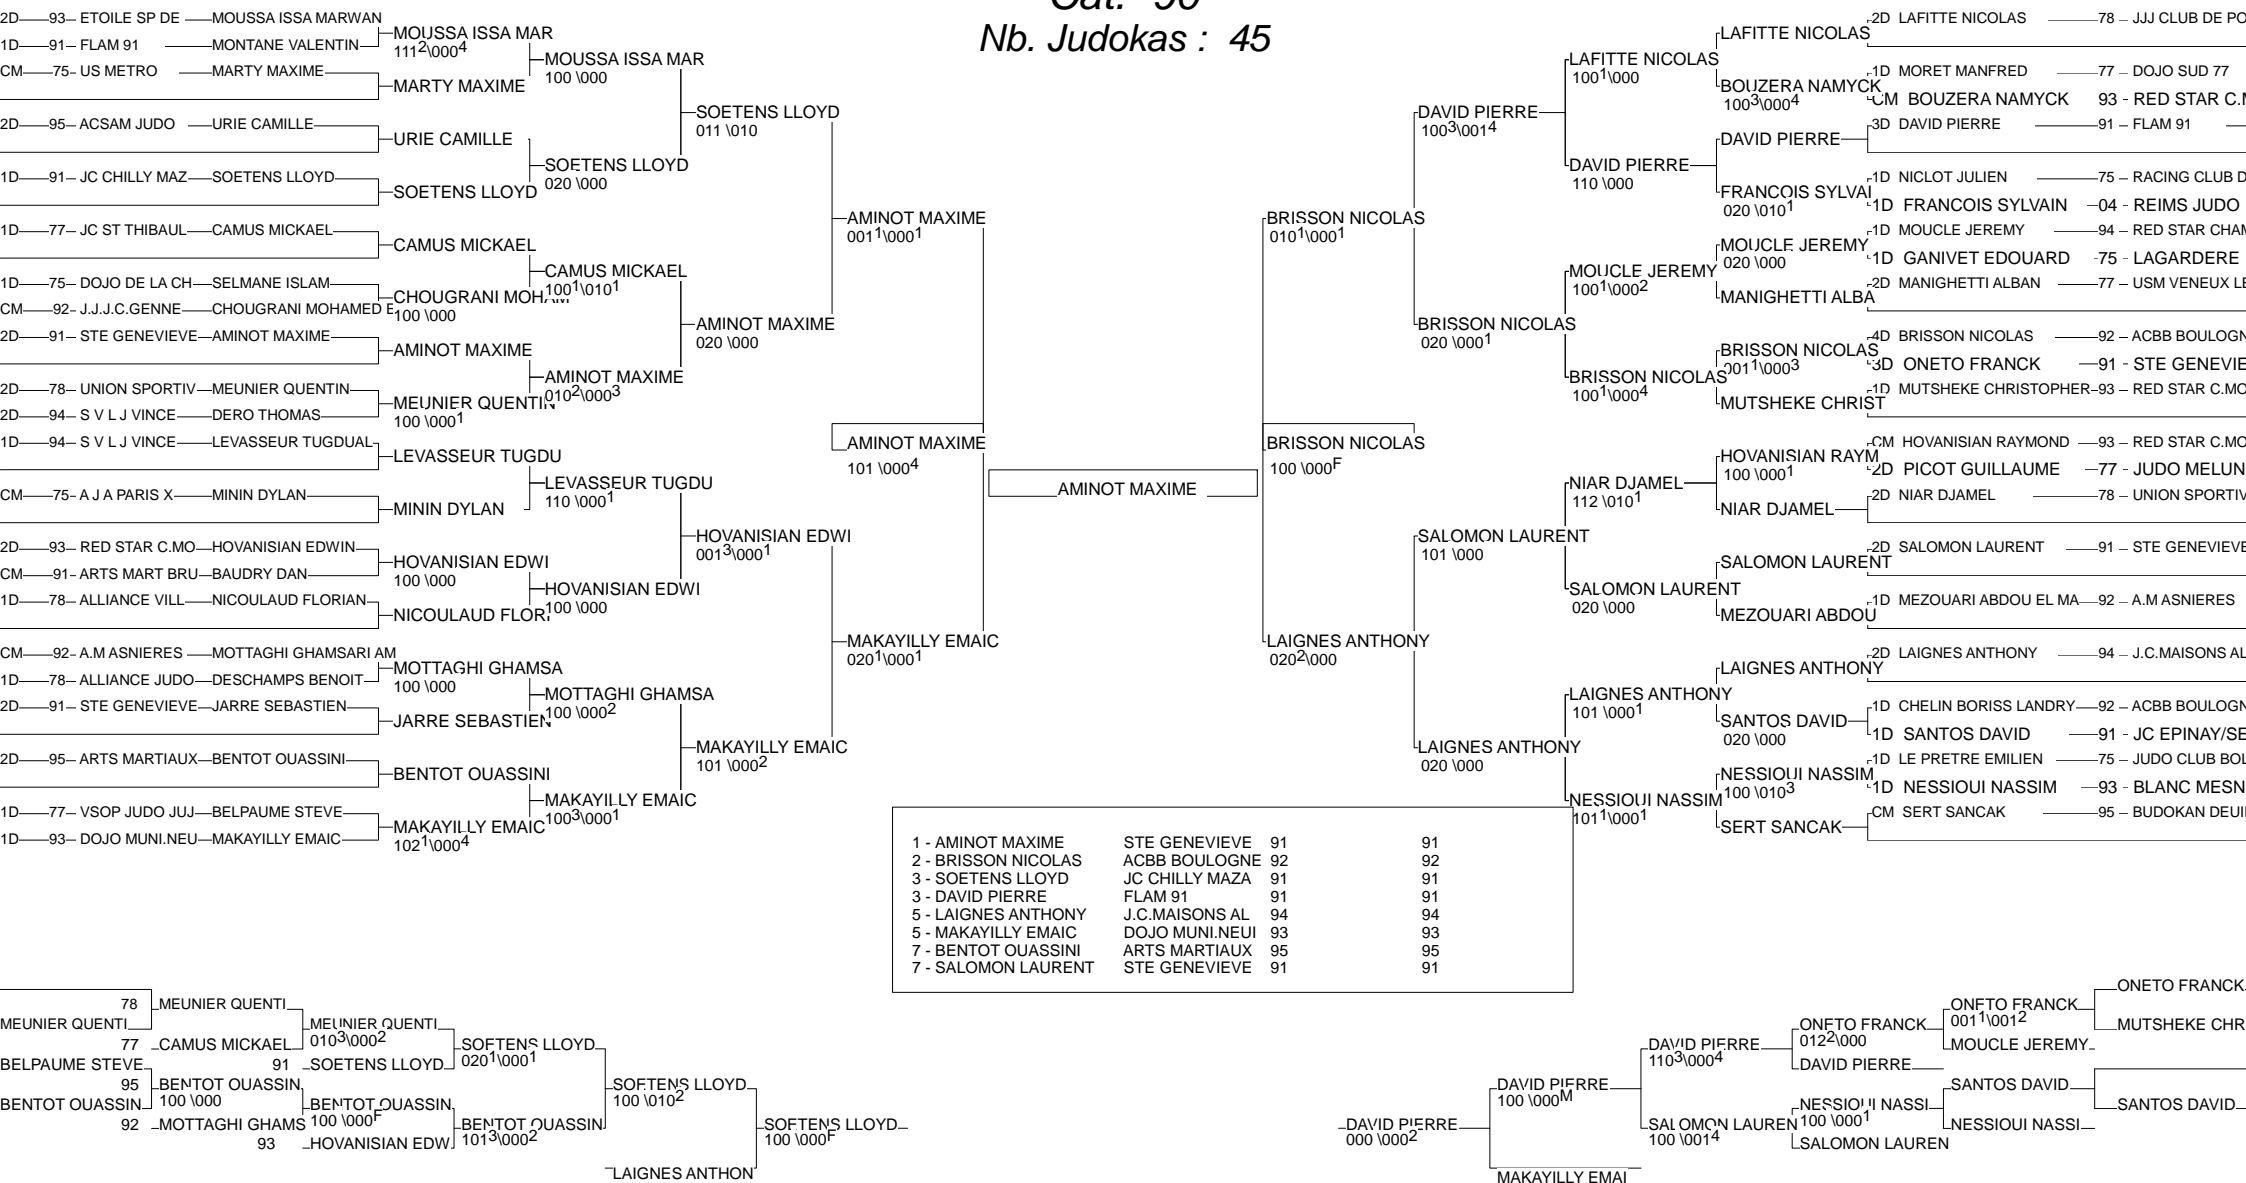

DEMI FINALE IDF SENIORS

PARIS I.N.J. 16/02/2014

Cat. -60

Nb. Judokas : 36

DEMI FINALE IDF SENIORS

PARIS I.N.J. 16/02/2014

Cat. -66

Nb. Judokas : 52

DEMI FINALE IDF SENIORS

PARIS I.N.J. 16/02/2014

Cat. -73

Nb. Judokas : 49

DEMI FINALE IDF SENIORS

PARIS I.N.J. 16/02/2014

Cat. -81

Nb. Judokas : 49

DEMI FINALE IDF SENIORS

PARIS I.N.J. 16/02/2014

Cat. -90

Nb. Judokas : 45

DEMI FINALE IDF SENIORS

PARIS I.N.J. 16/02/2014

Cat. -100

Nb. Judokas : 44