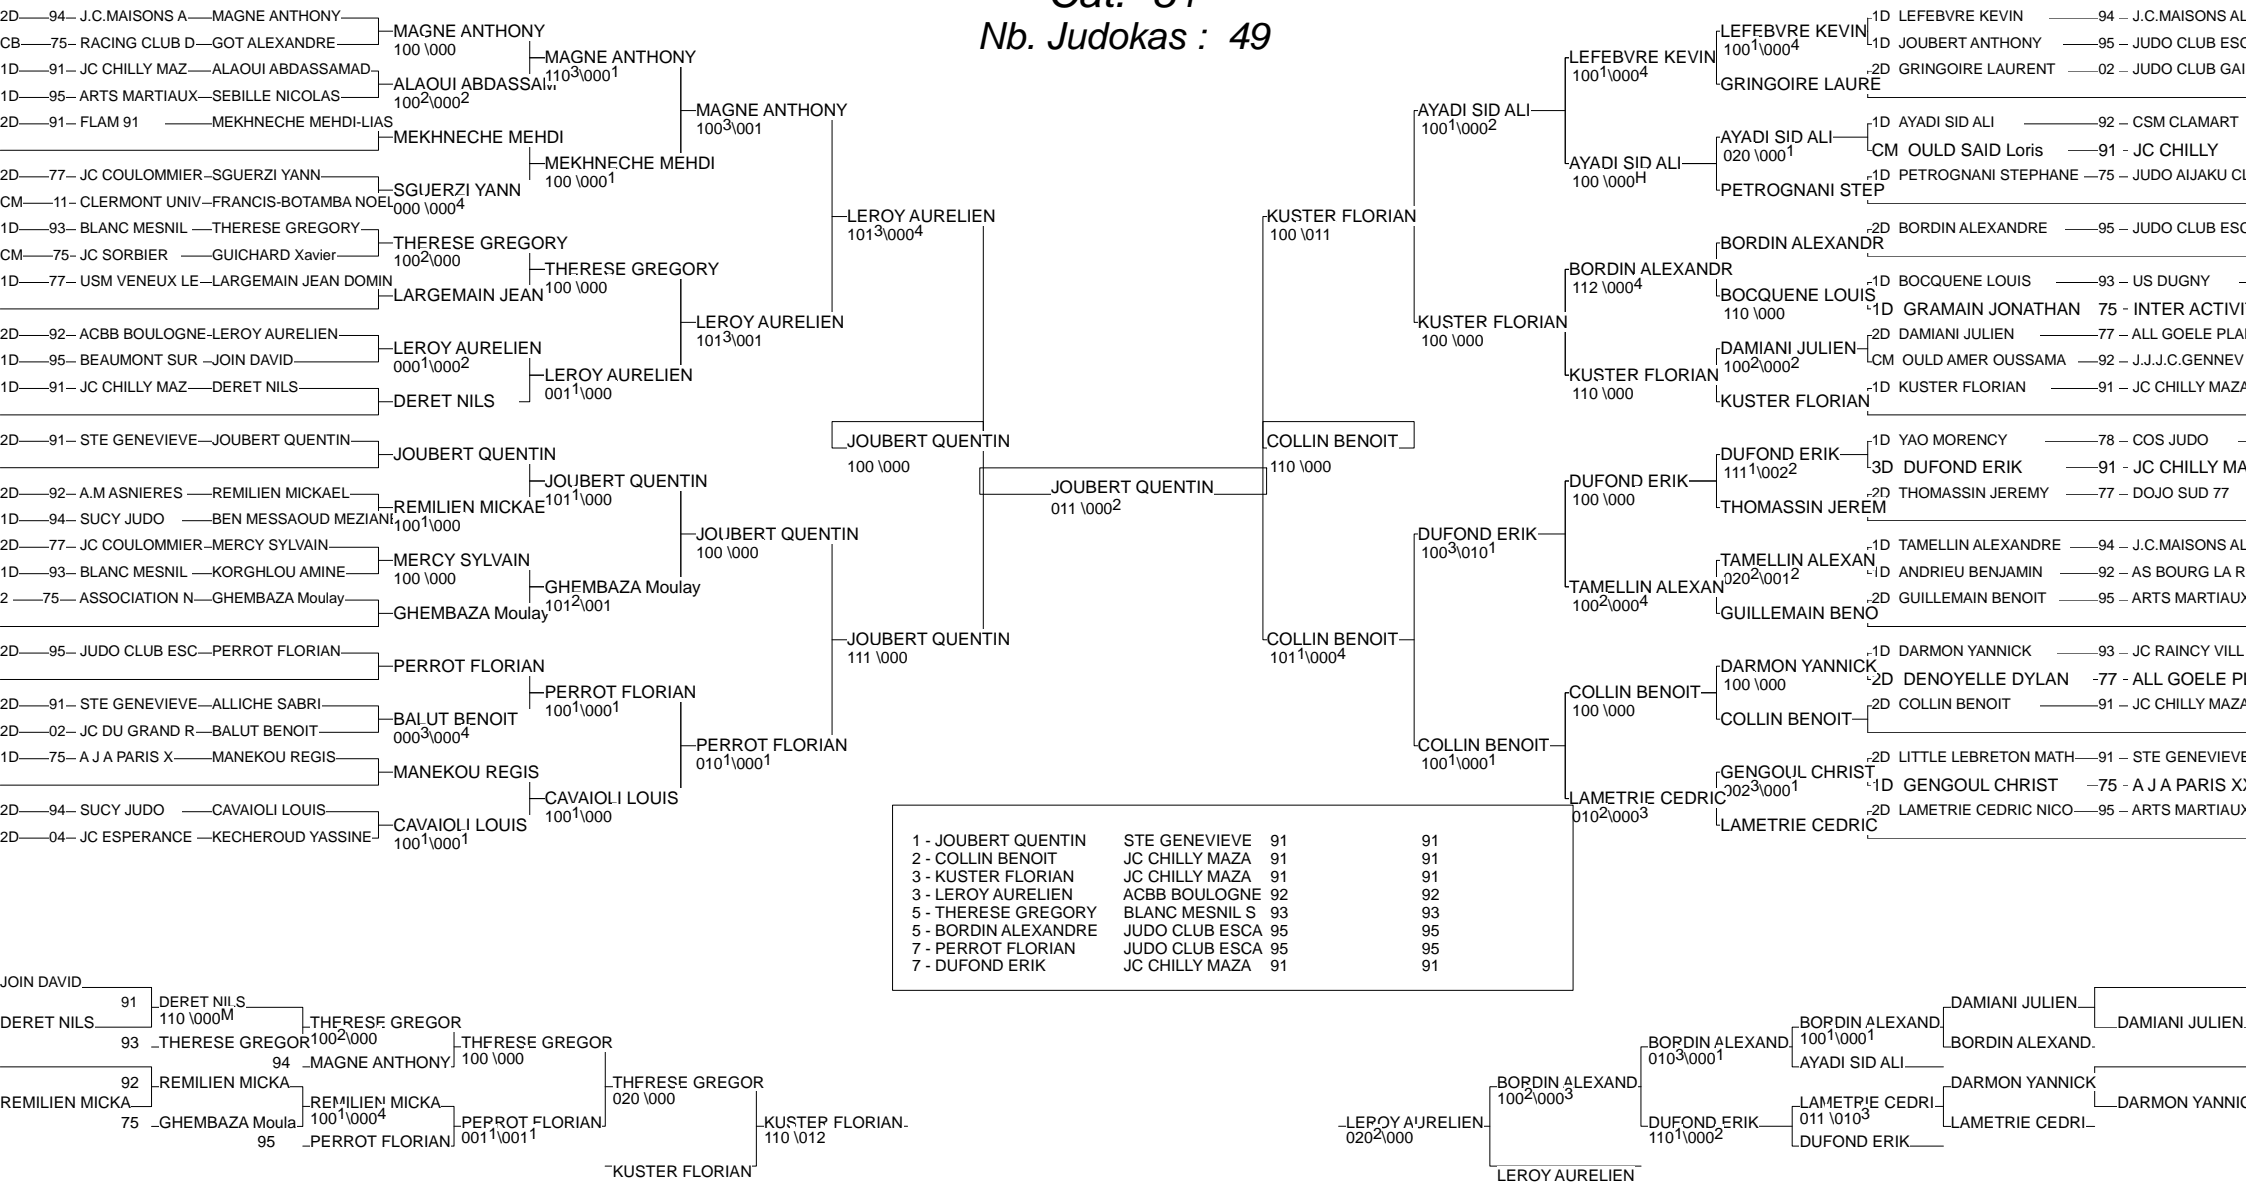

DEMI FINALE IDF SENIORS

PARIS I.N.J. 16/02/2014

Cat. -60

Nb. Judokas : 36

DEMI FINALE IDF SENIORS

PARIS I.N.J. 16/02/2014

Cat. -66

Nb. Judokas : 52

DEMI FINALE IDF SENIORS

PARIS I.N.J. 16/02/2014

Cat. -73

Nb. Judokas : 49

DEMI FINALE IDF SENIORS

PARIS I.N.J. 16/02/2014

Cat. -81

Nb. Judokas : 49