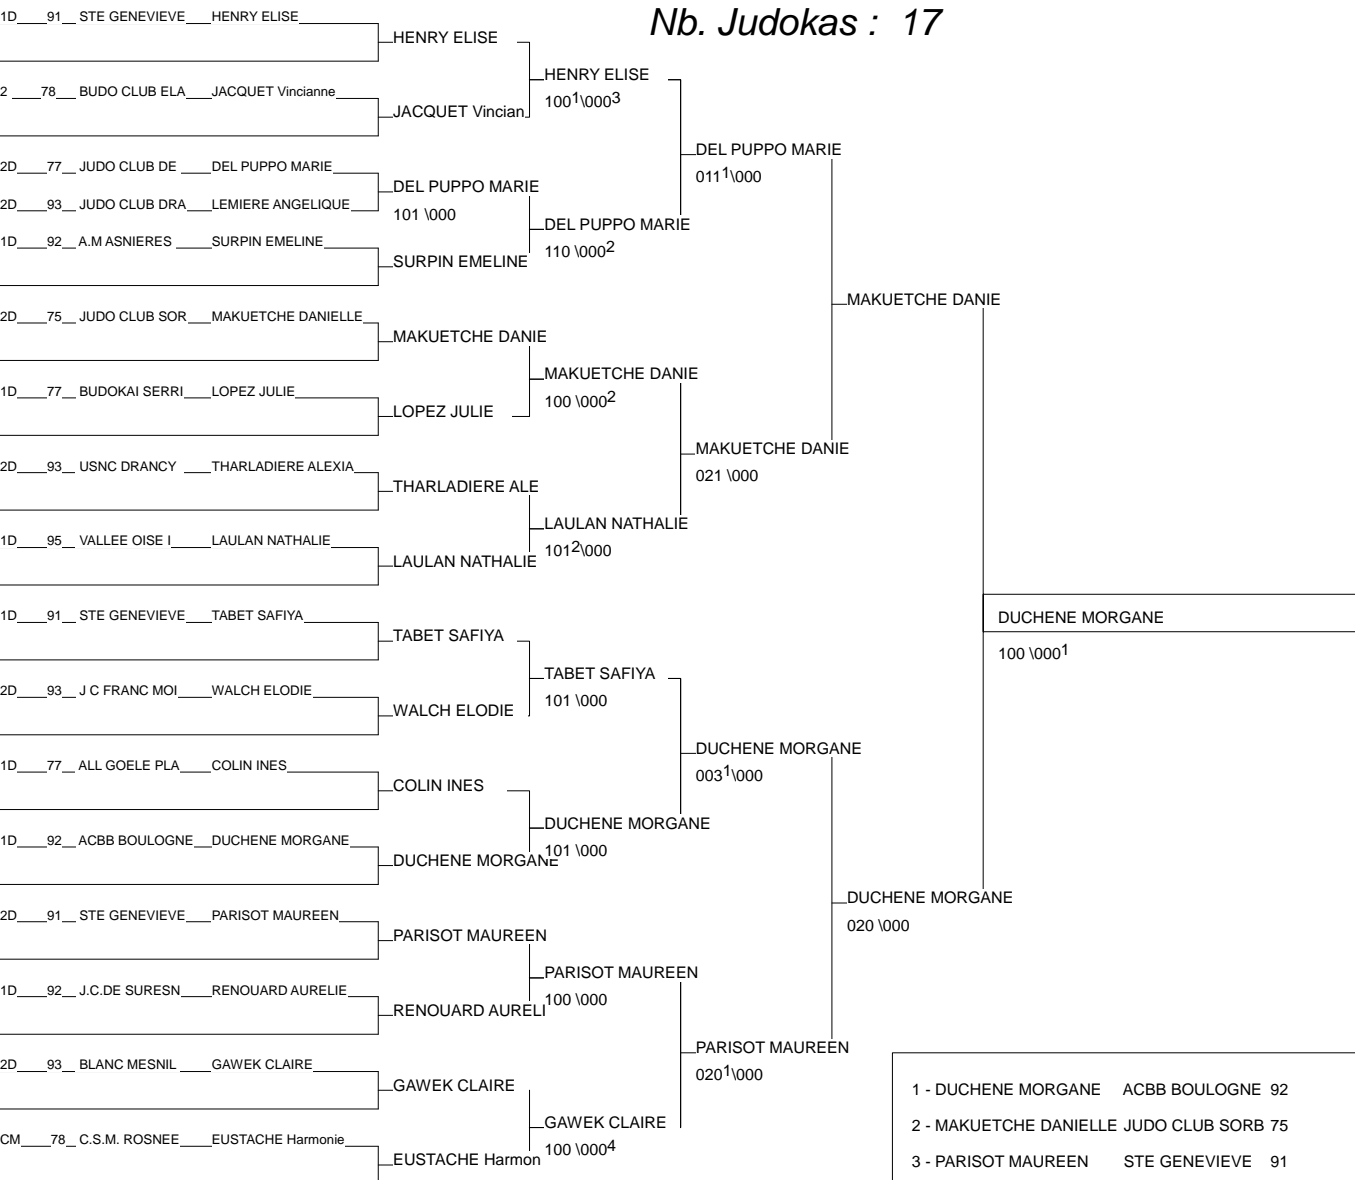

DEMI FINALE IDF SENIORS

PARIS I.N.J. 16/02/2014

Cat. -70

Nb. Judokas : 25

1 - THOYER MAYA	JUDO CLUB DE P	77	77
2 - MORANSAIS MORGANE	A J A PARIS XX	75	75
3 - BORDAT ADELINE	ACBB BOULOGNE	92	92
3 - GAUTHIER AMANDINE	AJS 77	77	77
5 - PERCHERON MELANIE	STE GENEVIEVE	91	91
5 - DE BAERE MELISSANDE	A.M ASNIERES	92	92
7 - DA SILVA AUDREY	ARTS MART BRUN	91	91
7 - MERLET NADEGE	FLAM 91	91	91

DEMI FINALE IDF SENIORS

PARIS I.N.J. 16/02/2014

Cat. -78

Nb. Judokas : 17

1 - DUCHENE MORGANE	ACBB BOULOGNE 92	92
2 - MAKUETCHE DANIELLE	JUDO CLUB SORB 75	75
3 - PARISOT MAUREEN	STE GENEVIEVE 91	91
3 - GAWEK CLAIRE	BLANC MESNIL S 93	93
5 - SURPIN EMELINE	A.M ASNIERES 92	92
5 - DEL PUPPO MARIE	JUDO CLUB DE P 77	77
7 - LOPEZ JULIE	BUDOKAI SERRIS 77	77
7 - COLIN INES	ALL GOELE PLA 77	77