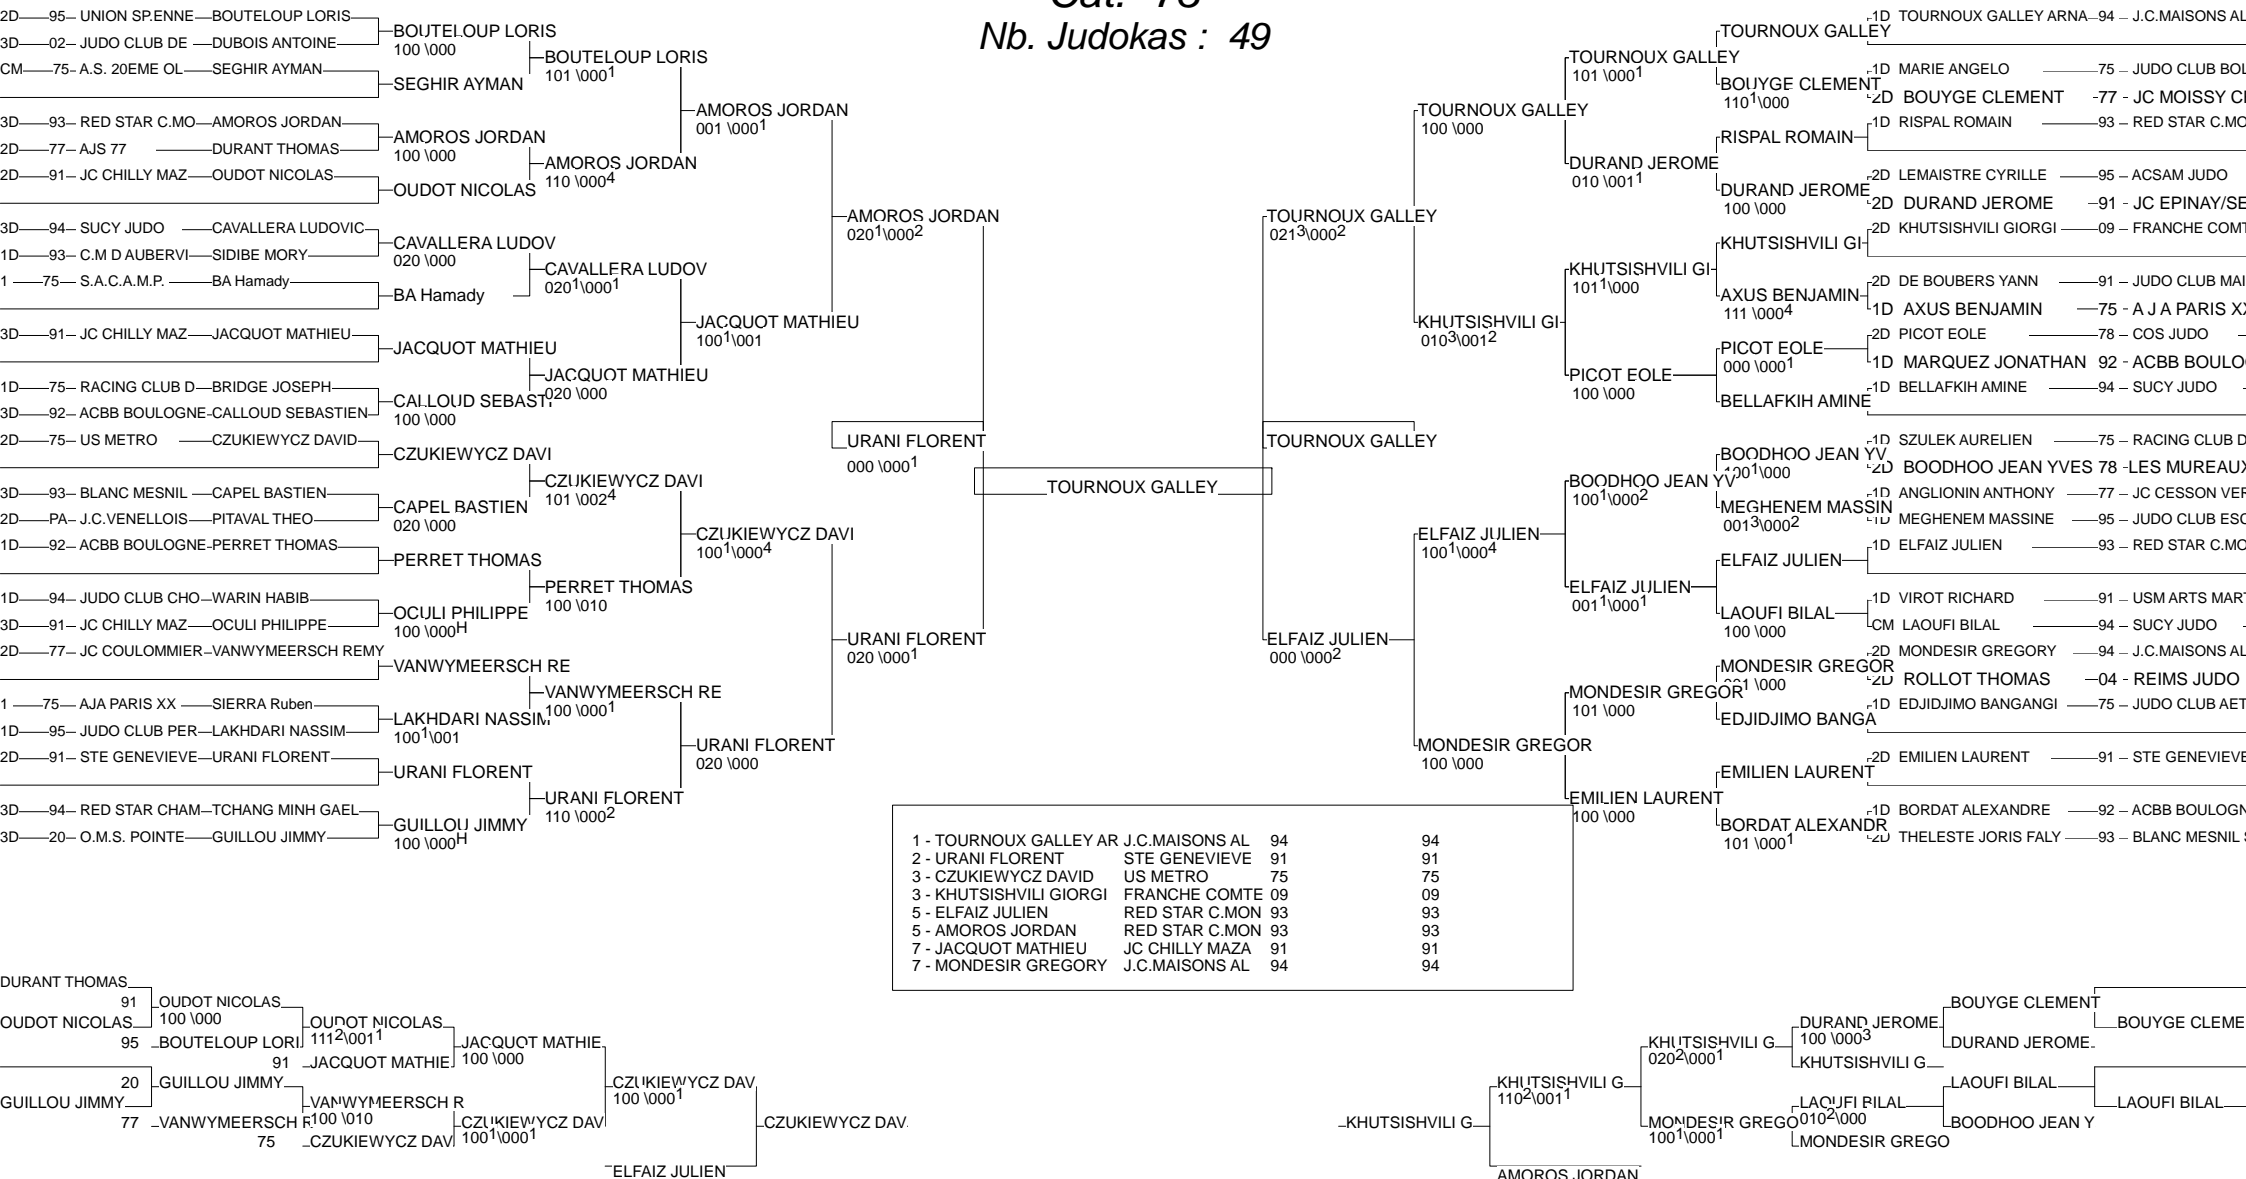

DEMI FINALE IDF SENIORS

PARIS I.N.J. 16/02/2014

Cat. -73

Nb. Judokas : 49