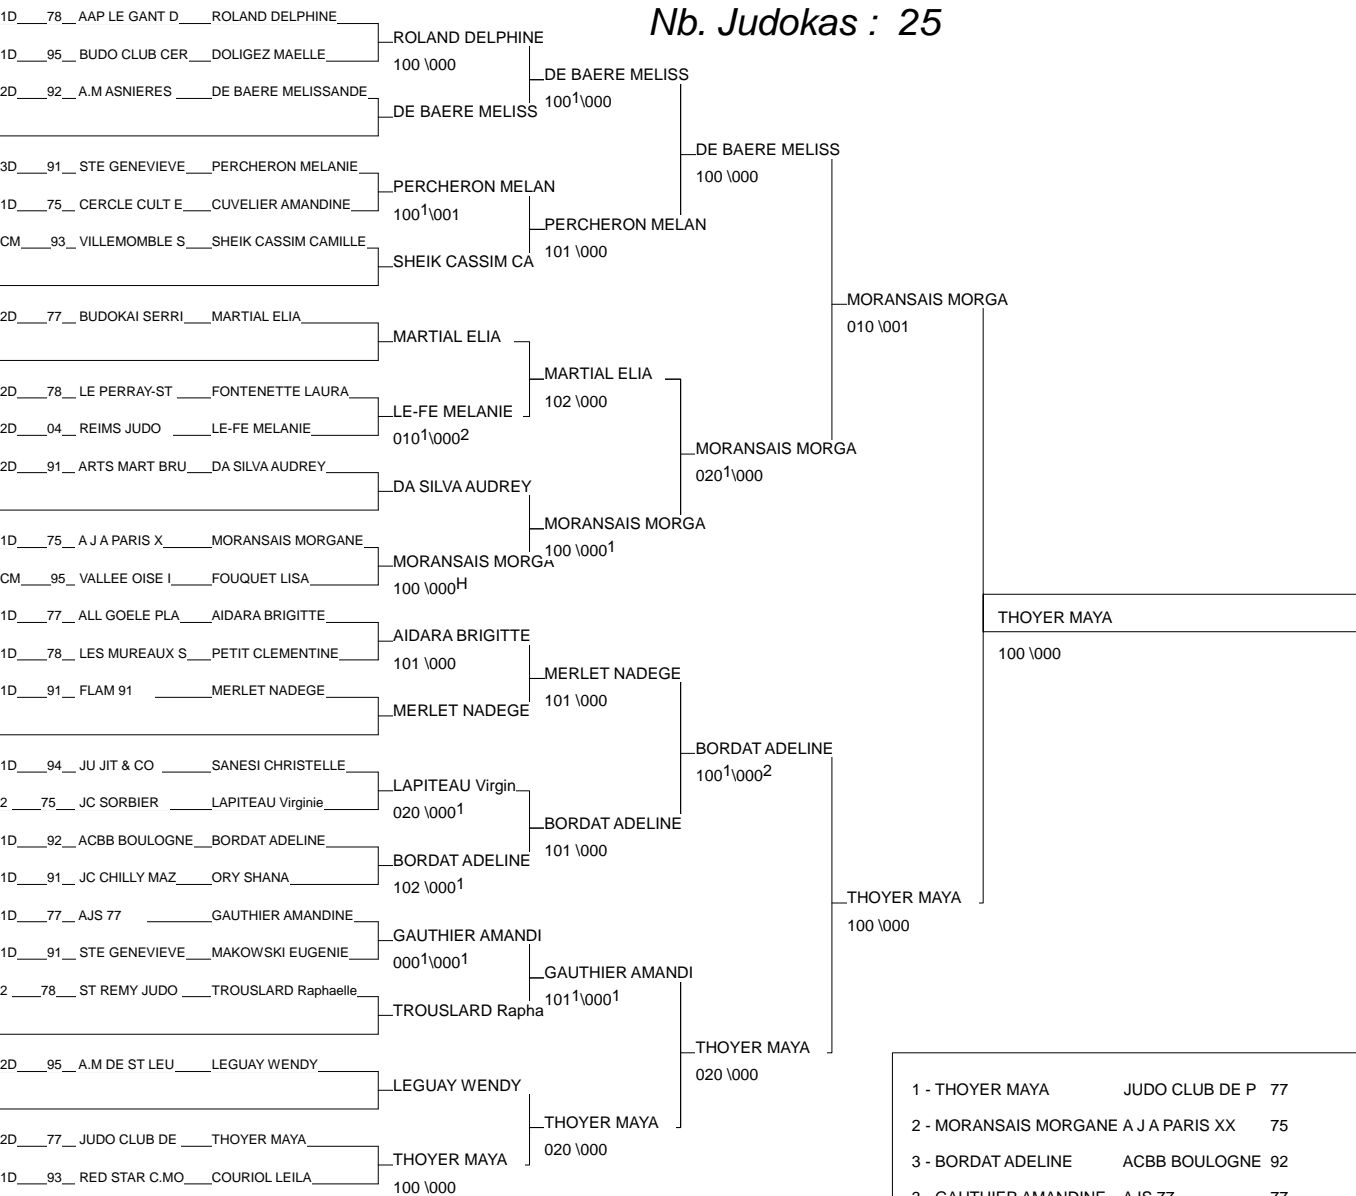

DEMI FINALE IDF SENIORS

PARIS I.N.J. 16/02/2014

Cat. -70

Nb. Judokas : 25