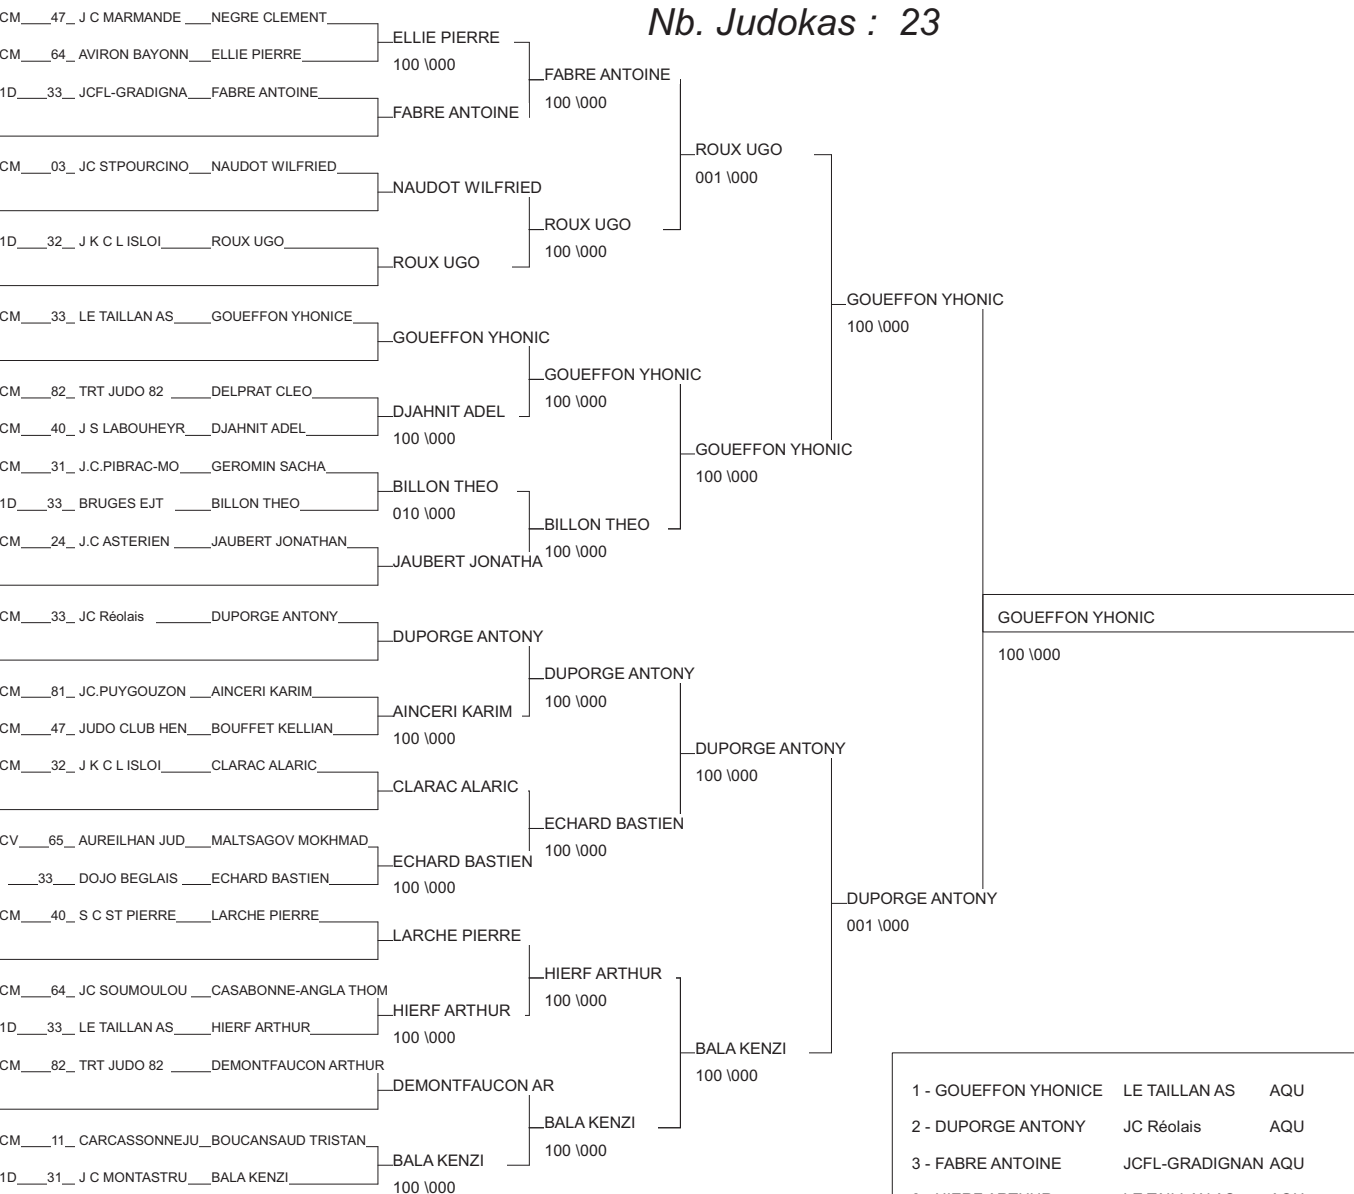

DEMI FINALE CHAMPIONNAT DE FRANCE

LORMONT 22/02/2015

Cat. -50

Nb. Judokas : 23