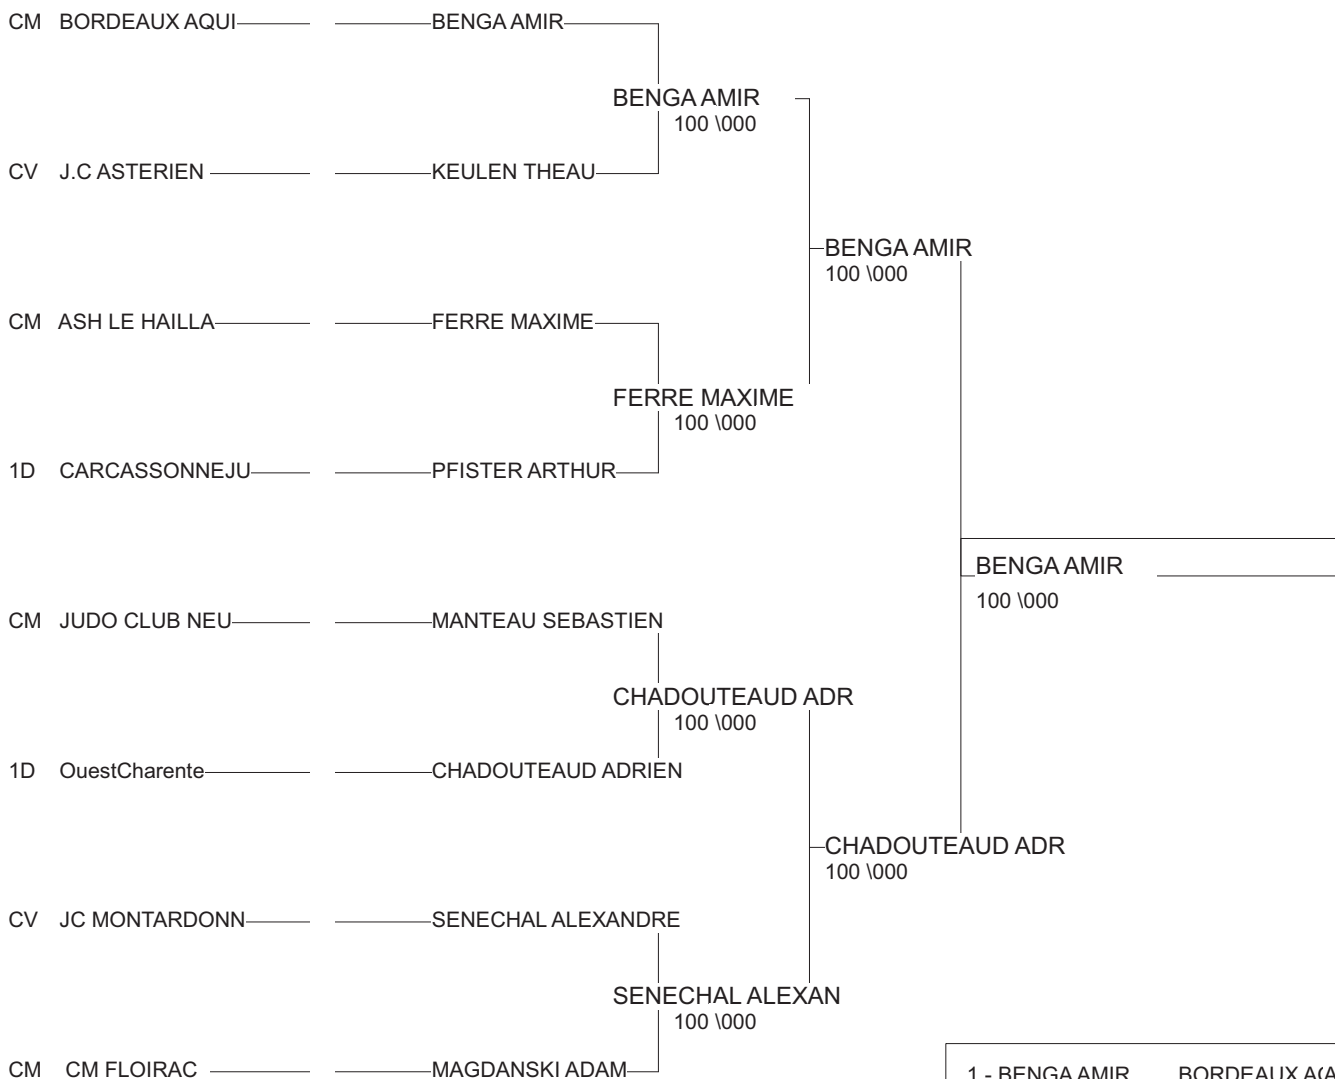

DEMI FINALE CHAMPIONNAT DE FRANCE

LORMONT 22/02/2015

Cat. -73

Nb. Judokas : 30

PICARD LUCAS
001 \000

1 - PICARD LUCAS	BORDEAUX AQUIT AQU	33
2 - GUILLEBAU CLEMENT	VILLENAVE US AQU	33
3 - HENRY AUGUSTIN	VOI Judo 95	95
3 - GUILHEM FABIEN	JC CAUXOIS LR	11
5 - KOLESNITSHENKO Stan	STADE MONTOIS 14	40
5 - CALLEWAERT SYLVAIN	BRUGES EJT AQU	33
7 - GIRAUDON ALEXIS	JC SOUMOULOU AQU	64
7 - AGBODJAN RODRIGUE	CENON US AQU	33

DEMI FINALE CHAMPIONNAT DE FRANCE

LORMONT 22/02/2015

Cat. -90

Nb. Judokas : 9

1 - SEN HAKKI	J C MONTASTRUC MP	31
2 - JUCHNIEWICZ MAXIME	BORDEAUX AQUIT AQU	33
3 - DUPUY LEYRIS MARVIN	J.C.D ALBRET N AQU	47
3 - GRAGOSIAN DAVID	DOJOTONIC - TO MP	31
5 - GUYONNEAU CLEMENT	J C MONTASTRUC MP	31
5 - LONGOBARDI LUCAS	LEOGNAN US AQU	33
7 - TAUZIN THOMAS	JUDO PAUILLAC AQU	33
7 - PEREIRA ANTOINE	TRT JUDO 82 MP	82

DEMI FINALE CHAMPIONNAT DE FRANCE

LORMONT 22/02/2015

Cat. +90

Nb. Judokas : 8

1 - BENGA AMIR	BORDEAUX A(AQU)	33
2 - CHADOUTEAUD / OUESTCHARENTEPCH		16
3 - SENECHAL ALEX JC MONTARD(AQU)		64
3 - FERRE MAXIME ASH LE HAILLA(AQU)		33
5 - PFISTER ARTHUR CARCASSONLR		11
5 - MAGDANSKI ADA CM FLOIRAC AQU		33
7 - KEULEN THEAU J.C ASTERIENAQU		24
7 - MANTEAU SEBA(JUDO CLUB NAQU)		24