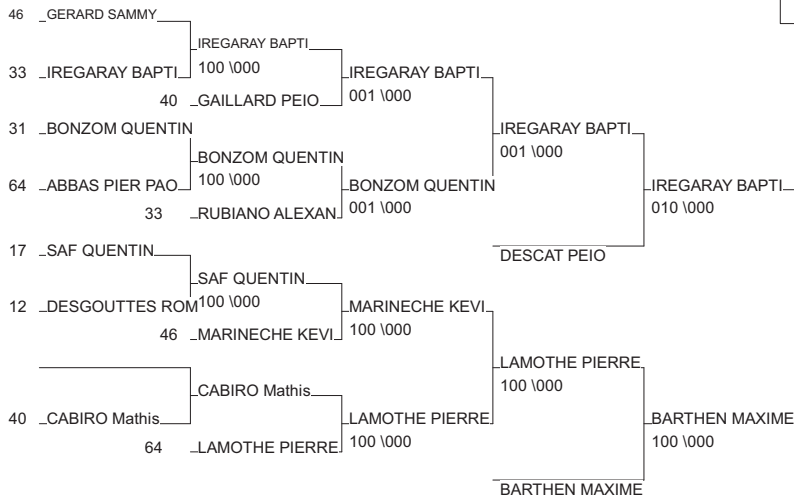

DEMI FINALE CHAMPIONNAT DE FRANCE

LORMONT 22/02/2015

Cat. -50

Nb. Judokas : 23

1 - GOUEFFON YHONICE	LE TAILLAN AS	AQU	33
2 - DUPORGE ANTONY	JC Réolais	AQU	33
3 - FABRE ANTOINE	JCFL-GRADIGNAN	AQU	33
3 - HIERF ARTHUR	LE TAILLAN AS	AQU	33
5 - BALA KENZI	J C MONTASTRUC	MP	31
5 - ROUX UGO	J K C L ISLOIS	MP	32
7 - BILLON THEO	BRUGES EJT	AQU	33
7 - ECHARD BASTIEN	DOJO BEGLAIS	AQU	33

DEMI FINALE CHAMPIONNAT DE FRANCE

LORMONT 22/02/2015

Cat. -55

Nb. Judokas : 26

1 - REBOUL BENJAMIN	JSA JUDO BDX	AQU	33
2 - BERES AXEL	LE TAILLAN AS	AQU	33
3 - GRELLIER BENJAMIN	LA COURONNE JU PCH		16
3 - BANDENAVAZE ARTHUR	J C MARMANDE	AQU	47
5 - PEZAT THOMAS	LA COURONNE JU PCH		16
5 - CATHELIN LUC	SGS JUDO	91	91
7 - AUDOUIN JEREMY	LE TAILLAN AS	AQU	33
7 - BILLEMONT TRISTAN	CARCASSONNEJUILLR		11

DEMI FINALE CHAMPIONNAT DE FRANCE

LORMONT 22/02/2015

Cat. -60

Nb. Judokas : 28

1 - MILLET ADRIEN	CM FLOIRAC	AQU	33
2 - BERNARD MICHINOV RE CENON US		AQU	33
3 - IREGARAY BAPTISTE	DOJO BEGLAIS	AQU	33
3 - BARTHEN MAXIME	J K C L ISLOIS	MP	32
5 - DESCAT PEIO	JCFL-GRADIGNAN	AQU	33
5 - LAMOTHE PIERRE	DOJO PALOIS	AQU	64
7 - BONZOM QUENTIN	SAM JUDO JU-JI	MP	31
7 - MARINECHE KEVIN	CAHORS JUDO	MP	46

DEMI FINALE CHAMPIONNAT DE FRANCE

LORMONT 22/02/2015

Cat. -66

Nb. Judokas : 30

ANSEUR VINCENT
100 \000

1 - ANSEUR VINCENT	COLOMIERS JUDOMP	31
2 - KLIN THEO	JUDO 85 PDL	85
3 - BOURCIQUOT JEAN-LUX LA COURONNE JU	PCH	16
3 - BOURDAGEAU GUILLAU SJSL JUDO ROUF	PCH	17
5 - LABORDE MAX	JUDO ODOS MP	65
5 - SCHTROCK THEO	CARCASSONNEJULR	11
7 - GALLARD YANN	BORDEAUX AQUIT AQU	33
7 - TEILLAC HUGO	ECOLE JUDO REO AQU	33