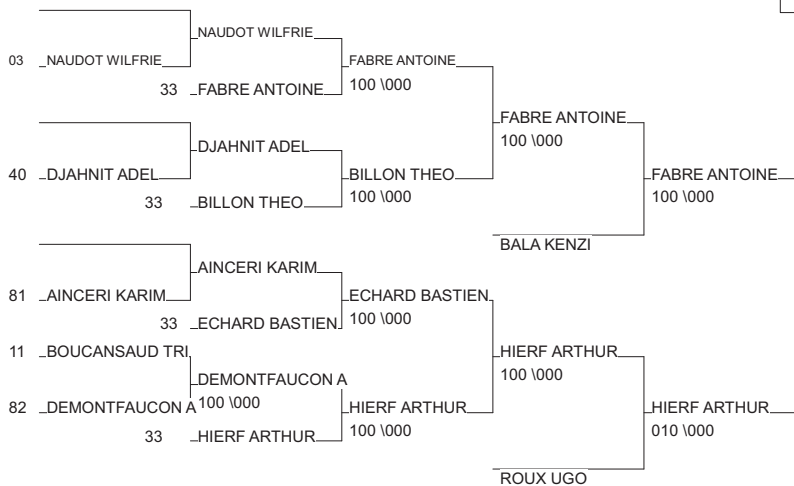

DEMI FINALE CHAMPIONNAT DE FRANCE

LORMONT 22/02/2015

Cat. -50

Nb. Judokas : 23

1 - GOUEFFON YHONICE	LE TAILLAN AS	AQU	33
2 - DUPORGE ANTONY	JC Réolais	AQU	33
3 - FABRE ANTOINE	JCFL-GRADIGNAN	AQU	33
3 - HIERF ARTHUR	LE TAILLAN AS	AQU	33
5 - BALA KENZI	J C MONTASTRUC	MP	31
5 - ROUX UGO	J K C L ISLOIS	MP	32
7 - BILLON THEO	BRUGES EJT	AQU	33
7 - ECHARD BASTIEN	DOJO BEGLAIS	AQU	33

DEMI FINALE CHAMPIONNAT DE FRANCE

LORMONT 22/02/2015

Cat. -55

Nb. Judokas : 26

1 - REBOUL BENJAMIN	JSA JUDO BDX	AQU	33
2 - BERES AXEL	LE TAILLAN AS	AQU	33
3 - GRELLIER BENJAMIN	LA COURONNE JU PCH		16
3 - BANDENAVAZE ARTHUR	J C MARMANDE	AQU	47
5 - PEZAT THOMAS	LA COURONNE JU PCH		16
5 - CATHELIN LUC	SGS JUDO	91	91
7 - AUDOUIN JEREMY	LE TAILLAN AS	AQU	33
7 - BILLEMONT TRISTAN	CARCASSONNEJUILLR		11