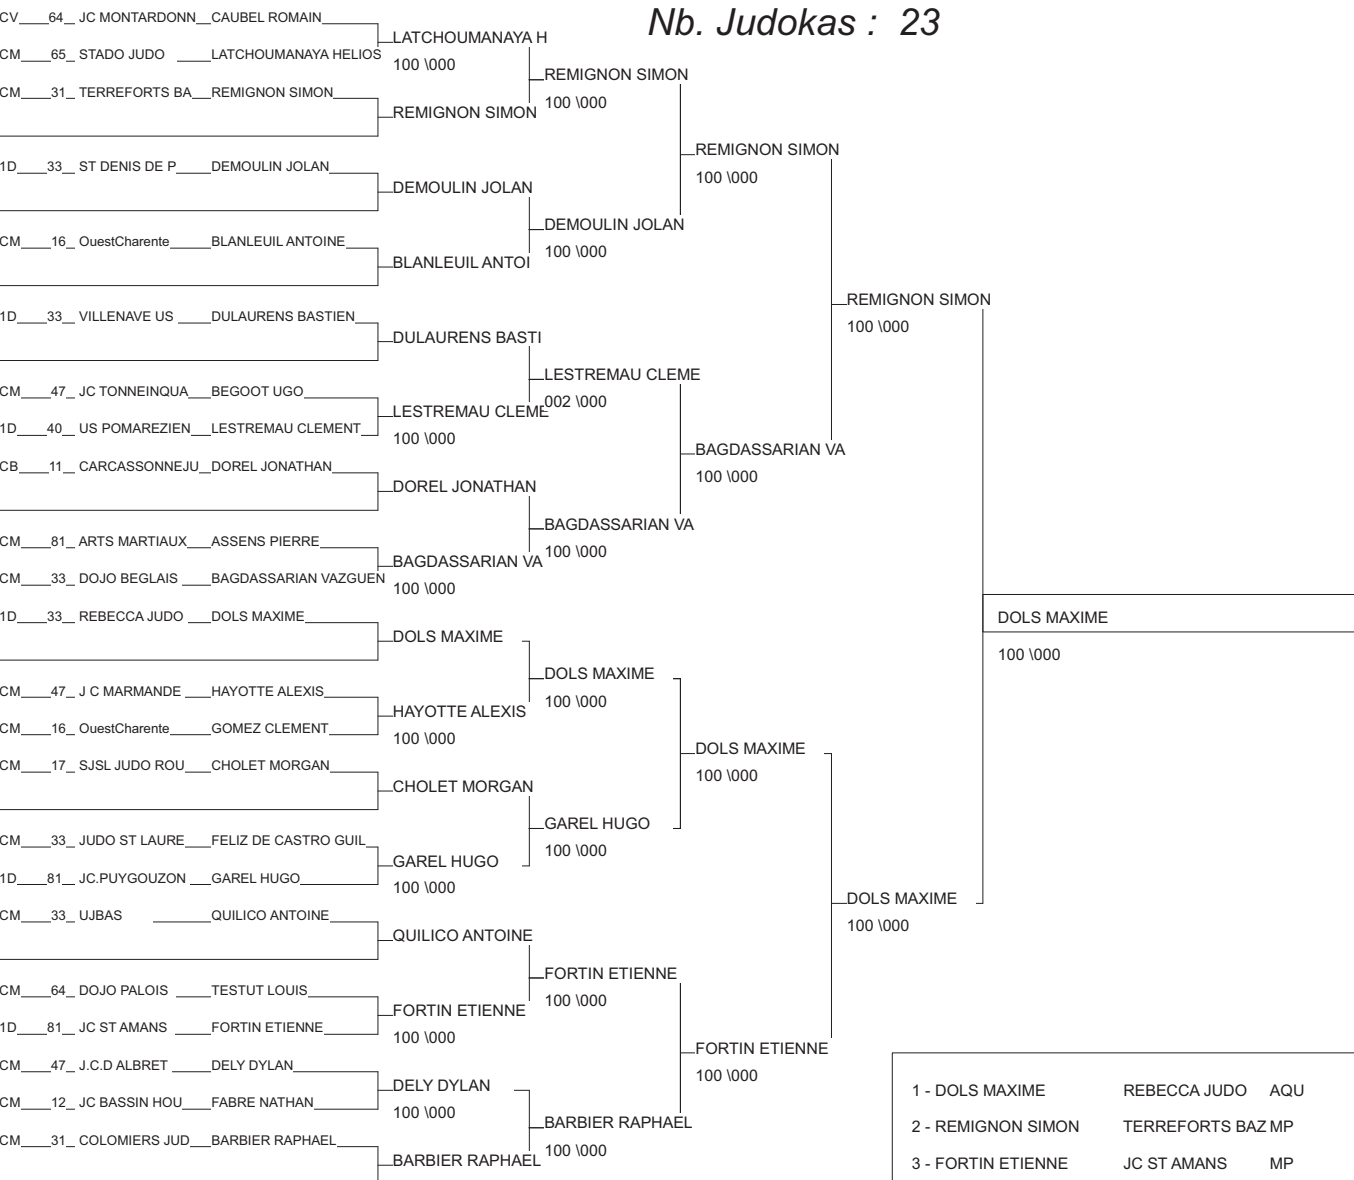

DEMI FINALE CHAMPIONNAT DE FRANCE

LORMONT 22/02/2015

Cat. -81

Nb. Judokas : 23