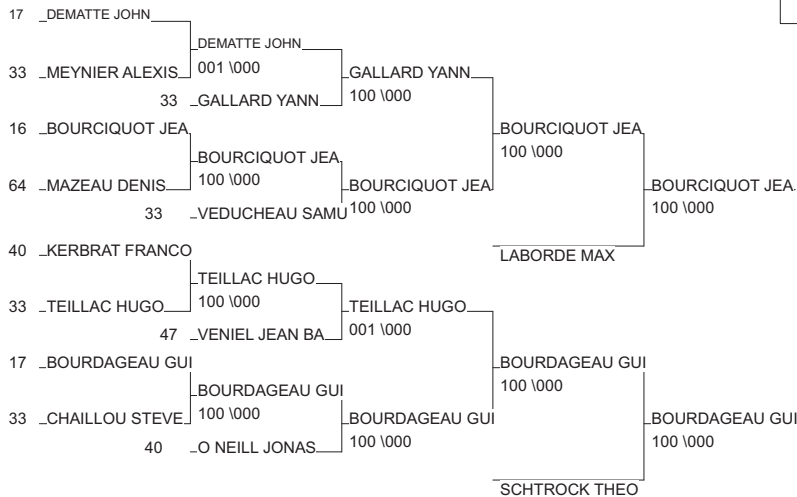

DEMI FINALE CHAMPIONNAT DE FRANCE

LORMONT 22/02/2015

Cat. -60

Nb. Judokas : 28

1 - MILLET ADRIEN	CM FLOIRAC	AQU	33
2 - BERNARD MICHINOV RE CENON US		AQU	33
3 - IREGARAY BAPTISTE	DOJO BEGLAIS	AQU	33
3 - BARTHEN MAXIME	J K C L ISLOIS	MP	32
5 - DESCAT PEIO	JCFL-GRADIGNAN	AQU	33
5 - LAMOTHE PIERRE	DOJO PALOIS	AQU	64
7 - BONZOM QUENTIN	SAM JUDO JU-JI	MP	31
7 - MARINECHE KEVIN	CAHORS JUDO	MP	46

DEMI FINALE CHAMPIONNAT DE FRANCE

LORMONT 22/02/2015

Cat. -66

Nb. Judokas : 30

ANSEUR VINCENT
100 \000

1 - ANSEUR VINCENT	COLOMIERS JUDOMP	31
2 - KLIN THEO	JUDO 85 PDL	85
3 - BOURCIQUOT JEAN-LUX LA COURONNE JU	PCH	16
3 - BOURDAGEAU GUILLAU SJSL JUDO ROUF	PCH	17
5 - LABORDE MAX	JUDO ODOS MP	65
5 - SCHTROCK THEO	CARCASSONNEJULR	11
7 - GALLARD YANN	BORDEAUX AQUIT AQU	33
7 - TEILLAC HUGO	ECOLE JUDO REO AQU	33

DEMI FINALE CHAMPIONNAT DE FRANCE

LORMONT 22/02/2015

Cat. -73

Nb. Judokas : 30

PICARD LUCAS
001 \000

1 - PICARD LUCAS	BORDEAUX AQUIT AQU	33
2 - GUILLEBAU CLEMENT	VILLENAVE US AQU	33
3 - HENRY AUGUSTIN	VOI Judo 95	95
3 - GUILHEM FABIEN	JC CAUXOIS LR	11
5 - KOLESNITSHENKO Stan	STADE MONTOIS 14	40
5 - CALLEWAERT SYLVAIN	BRUGES EJT AQU	33
7 - GIRAUDON ALEXIS	JC SOUMOULOU AQU	64
7 - AGBODJAN RODRIGUE	CENON US AQU	33