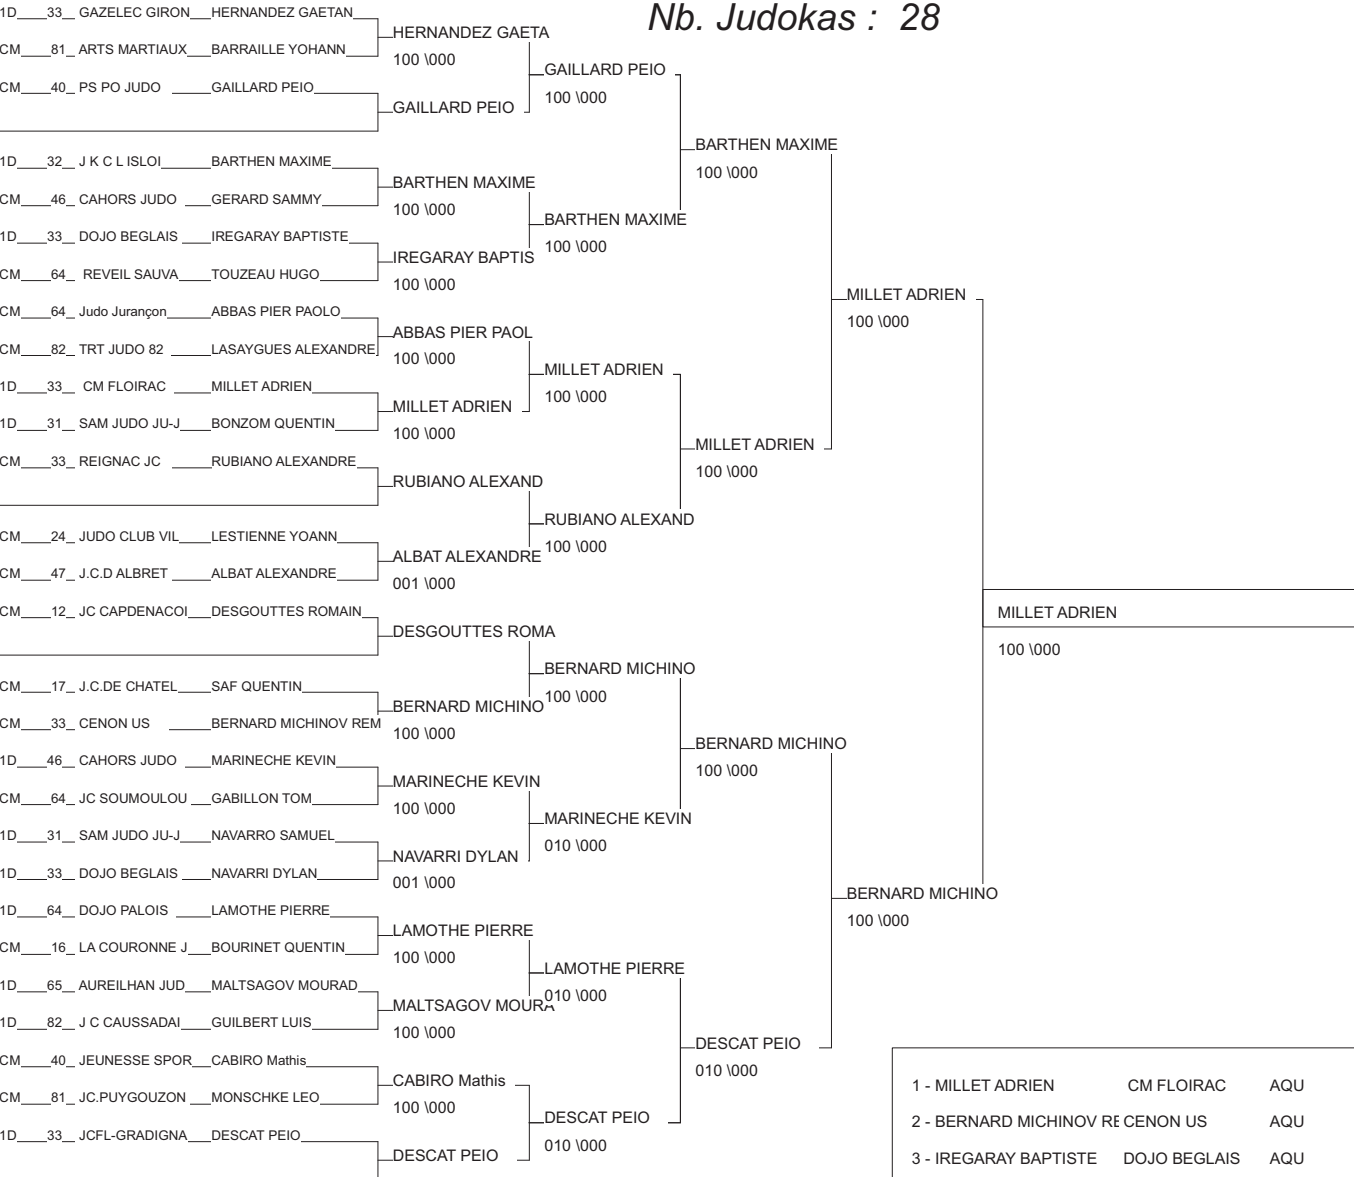

DEMI FINALE CHAMPIONNAT DE FRANCE

LORMONT 22/02/2015

Cat. -60

Nb. Judokas : 28