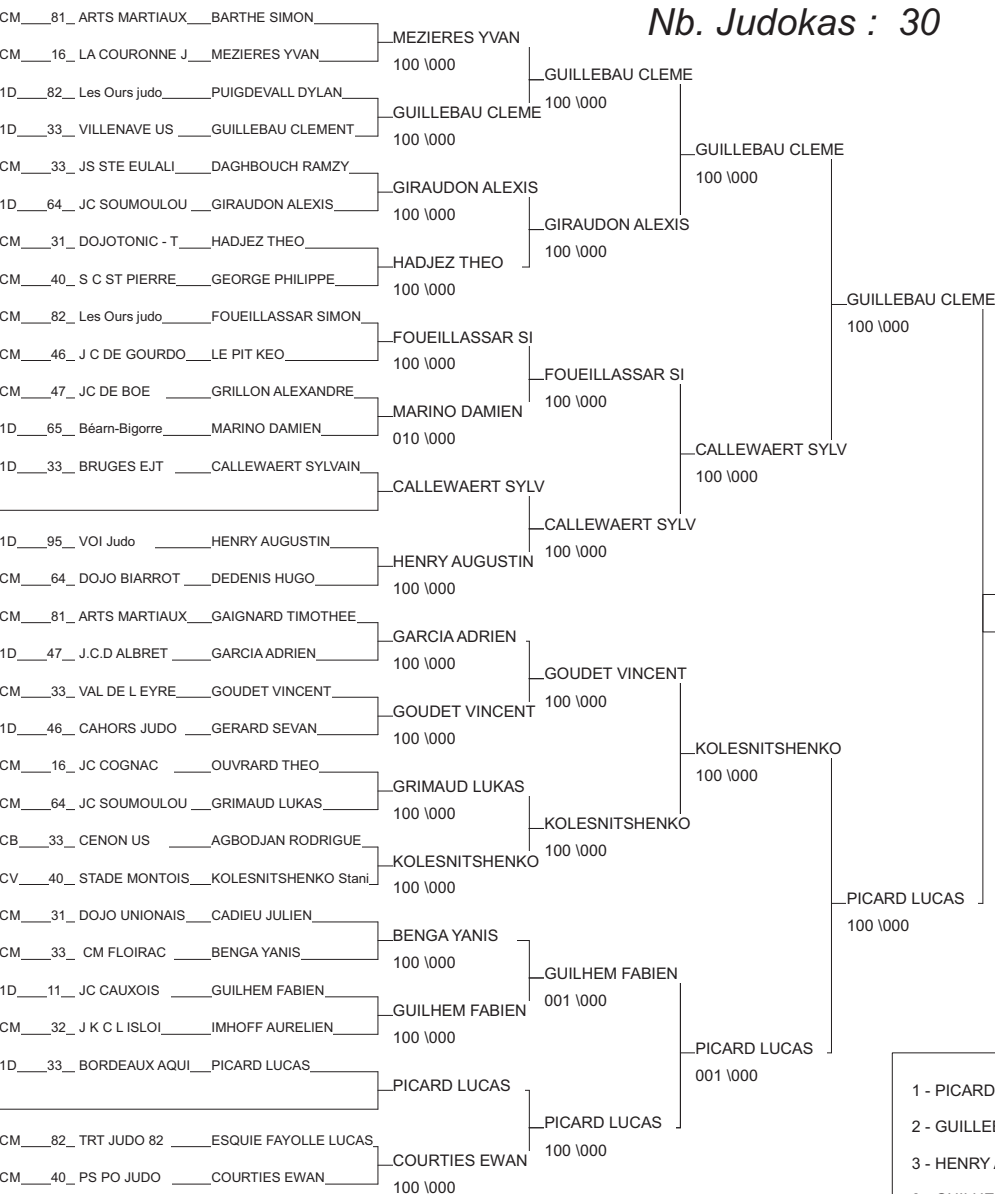

DEMI FINALE CHAMPIONNAT DE FRANCE

LORMONT 22/02/2015

Cat. -66

Nb. Judokas : 30

ANSEUR VINCENT
100 \000

1 - ANSEUR VINCENT	COLOMIERS JUDOMP	31
2 - KLIN THEO	JUDO 85 PDL	85
3 - BOURCIQUOT JEAN-LUX LA COURONNE JU	PCH	16
3 - BOURDAGEAU GUILLAU SJSL JUDO ROUF	PCH	17
5 - LABORDE MAX	JUDO ODOS MP	65
5 - SCHTROCK THEO	CARCASSONNEJULR	11
7 - GALLARD YANN	BORDEAUX AQUIT AQU	33
7 - TEILLAC HUGO	ECOLE JUDO REO AQU	33

DEMI FINALE CHAMPIONNAT DE FRANCE

LORMONT 22/02/2015

Cat. -73

Nb. Judokas : 30

PICARD LUCAS
001 \000

1 - PICARD LUCAS	BORDEAUX AQUIT AQU	33
2 - GUILLEBAU CLEMENT	VILLENAVE US AQU	33
3 - HENRY AUGUSTIN	VOI Judo 95	95
3 - GUILHEM FABIEN	JC CAUXOIS LR	11
5 - KOLESNITSHENKO Stan	STADE MONTOIS 14	40
5 - CALLEWAERT SYLVAIN	BRUGES EJT AQU	33
7 - GIRAUDON ALEXIS	JC SOUMOULOU AQU	64
7 - AGBODJAN RODRIGUE	CENON US AQU	33