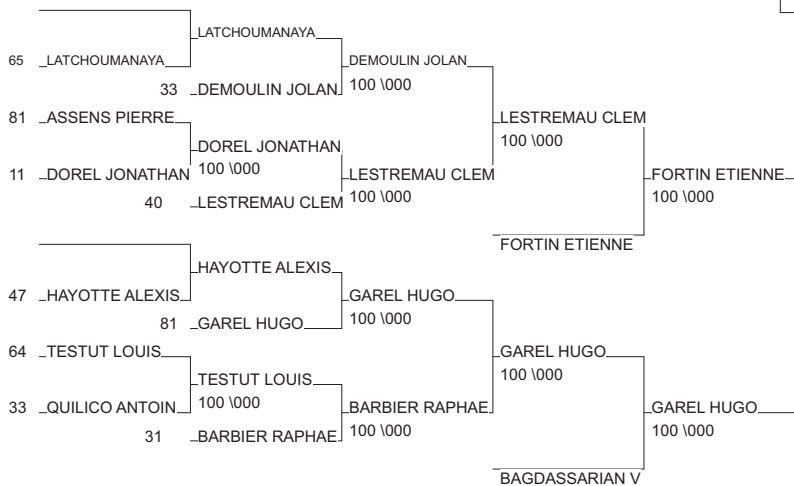

DEMI FINALE CHAMPIONNAT DE FRANCE

LORMONT 22/02/2015

Cat. -73

Nb. Judokas : 30

PICARD LUCAS
001 \000

1 - PICARD LUCAS	BORDEAUX AQUIT AQU	33
2 - GUILLEBAU CLEMENT	VILLENAVE US AQU	33
3 - HENRY AUGUSTIN	VOI Judo 95	95
3 - GUILHEM FABIEN	JC CAUXOIS LR	11
5 - KOLESNITSHENKO Stan	STADE MONTOIS 14	40
5 - CALLEWAERT SYLVAIN	BRUGES EJT AQU	33
7 - GIRAUDON ALEXIS	JC SOUMOULOU AQU	64
7 - AGBODJAN RODRIGUE	CENON US AQU	33

DEMI FINALE CHAMPIONNAT DE FRANCE

LORMONT 22/02/2015

Cat. -81

Nb. Judokas : 23

1 - DOLS MAXIME	REBECCA JUDO	AQU	33
2 - REMIGNON SIMON	TERREFORTS BAZ MP		31
3 - FORTIN ETIENNE	JC ST AMANS	MP	81
3 - GAREL HUGO	JC.PUYGOUZON	MP	81
5 - LESTREMAU CLEMENT	US POMAREZIENN AQU		40
5 - BAGDASSARIAN VAZGU	DOJO BEGLAIS	AQU	33
7 - DEMOULIN JOLAN	ST DENIS DE PI	AQU	33
7 - BARBIER RAPHAEL	COLOMIERS JUDO MP		31

DEMI FINALE CHAMPIONNAT DE FRANCE

LORMONT 22/02/2015

Cat. -90

Nb. Judokas : 9

1 - SEN HAKKI	J C MONTASTRUC MP	31
2 - JUCHNIEWICZ MAXIME	BORDEAUX AQUIT AQU	33
3 - DUPUY LEYRIS MARVIN	J.C.D ALBRET N AQU	47
3 - GRAGOSIAN DAVID	DOJOTONIC - TO MP	31
5 - GUYONNEAU CLEMENT	J C MONTASTRUC MP	31
5 - LONGOBARDI LUCAS	LEOGNAN US AQU	33
7 - TAUZIN THOMAS	JUDO PAUILLAC AQU	33
7 - PEREIRA ANTOINE	TRT JUDO 82 MP	82