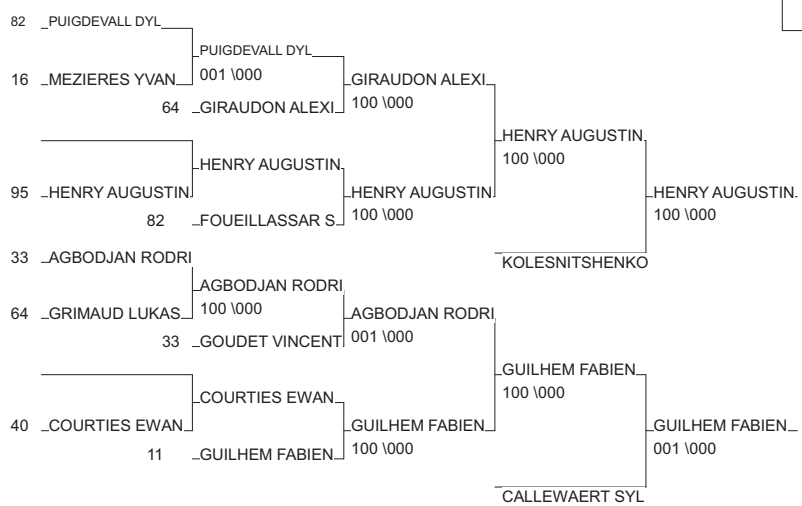

DEMI FINALE CHAMPIONNAT DE FRANCE

LORMONT 22/02/2015

Cat. -73

Nb. Judokas : 30

PICARD LUCAS
001 \000

1 - PICARD LUCAS	BORDEAUX AQUIT AQU	33
2 - GUILLEBAU CLEMENT	VILLENAVE US AQU	33
3 - HENRY AUGUSTIN	VOI Judo 95	95
3 - GUILHEM FABIEN	JC CAUXOIS LR	11
5 - KOLESNITSHENKO Stan	STADE MONTOIS 14	40
5 - CALLEWAERT SYLVAIN	BRUGES EJT AQU	33
7 - GIRAUDON ALEXIS	JC SOUMOULOU AQU	64
7 - AGBODJAN RODRIGUE	CENON US AQU	33