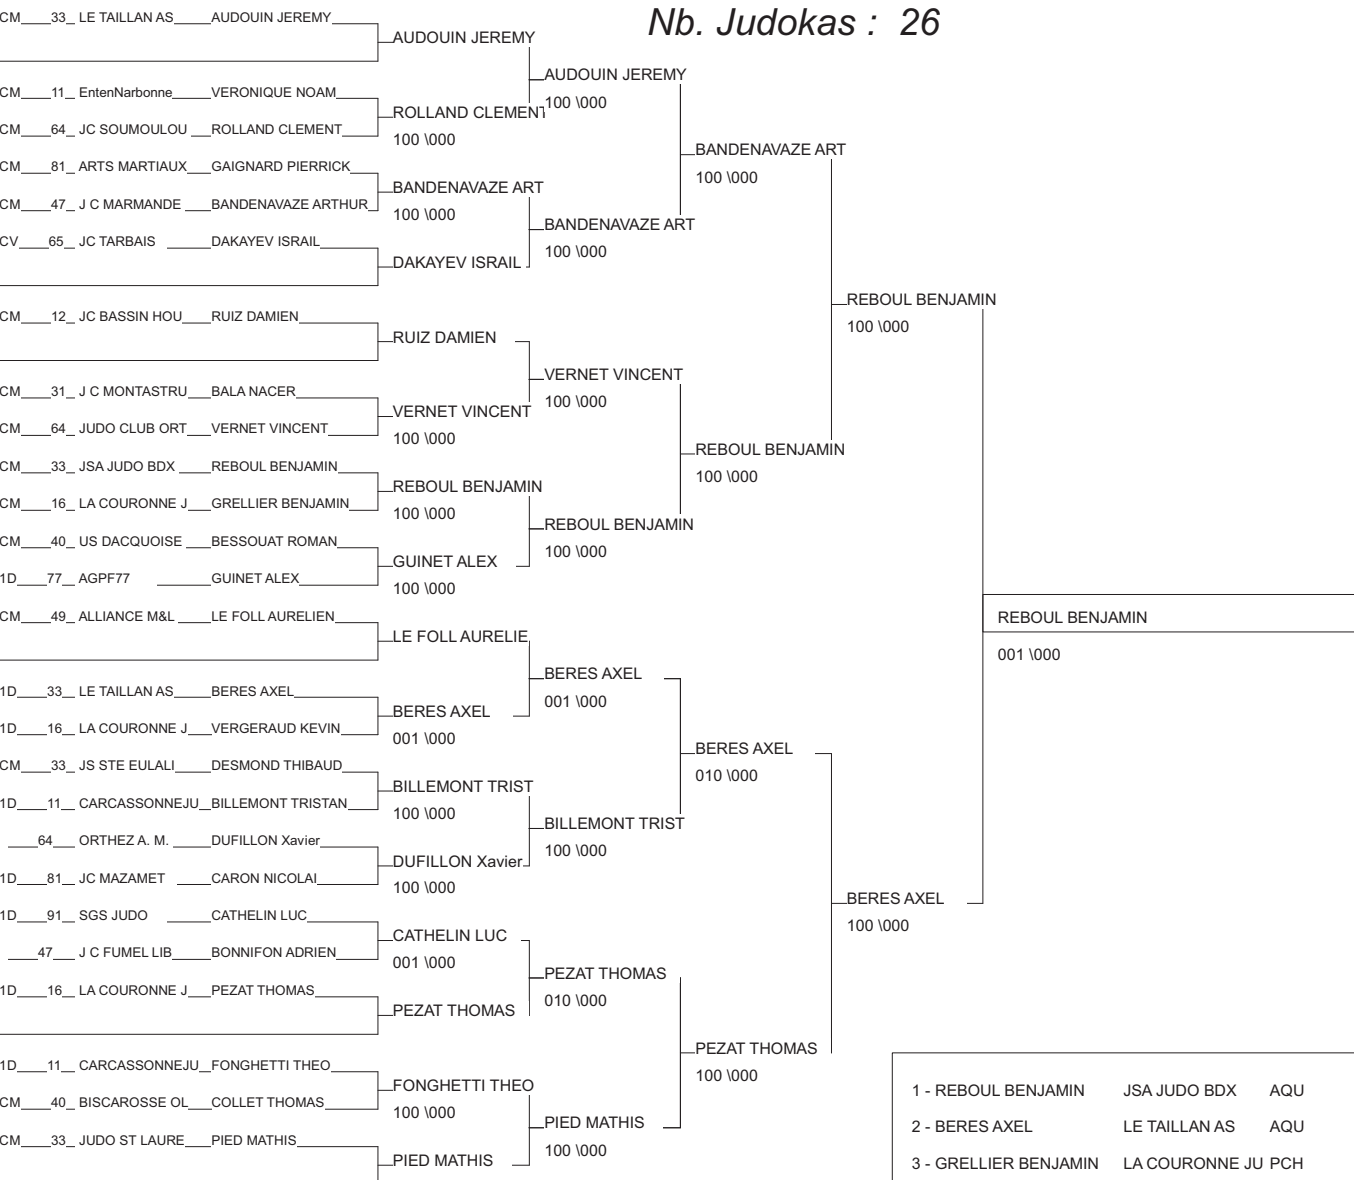

DEMI FINALE CHAMPIONNAT DE FRANCE

LORMONT 22/02/2015

Cat. -55

Nb. Judokas : 26