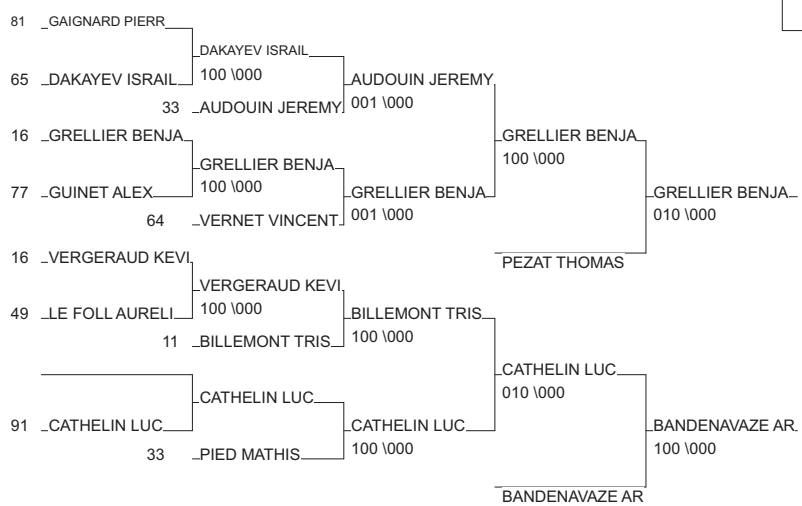

DEMI FINALE CHAMPIONNAT DE FRANCE

LORMONT 22/02/2015

Cat. -50

Nb. Judokas : 23

1 - GOUEFFON YHONICE	LE TAILLAN AS	AQU	33
2 - DUPORGE ANTONY	JC Réolais	AQU	33
3 - FABRE ANTOINE	JCFL-GRADIGNAN	AQU	33
3 - HIERF ARTHUR	LE TAILLAN AS	AQU	33
5 - BALA KENZI	J C MONTASTRUC	MP	31
5 - ROUX UGO	J K C L ISLOIS	MP	32
7 - BILLON THEO	BRUGES EJT	AQU	33
7 - ECHARD BASTIEN	DOJO BEGLAIS	AQU	33

DEMI FINALE CHAMPIONNAT DE FRANCE

LORMONT 22/02/2015

Cat. -55

Nb. Judokas : 26

1 - REBOUL BENJAMIN	JSA JUDO BDX	AQU	33
2 - BERES AXEL	LE TAILLAN AS	AQU	33
3 - GRELLIER BENJAMIN	LA COURONNE JU PCH		16
3 - BANDENAVAZE ARTHUR	J C MARMANDE	AQU	47
5 - PEZAT THOMAS	LA COURONNE JU PCH		16
5 - CATHELIN LUC	SGS JUDO	91	91
7 - AUDOUIN JEREMY	LE TAILLAN AS	AQU	33
7 - BILLEMONT TRISTAN	CARCASSONNEJUILLR		11

DEMI FINALE CHAMPIONNAT DE FRANCE

LORMONT 22/02/2015

Cat. -60

Nb. Judokas : 28

1 - MILLET ADRIEN	CM FLOIRAC	AQU	33
2 - BERNARD MICHINOV RE CENON US		AQU	33
3 - IREGARAY BAPTISTE	DOJO BEGLAIS	AQU	33
3 - BARTHEN MAXIME	J K C L ISLOIS	MP	32
5 - DESCAT PEIO	JCFL-GRADIGNAN	AQU	33
5 - LAMOTHE PIERRE	DOJO PALOIS	AQU	64
7 - BONZOM QUENTIN	SAM JUDO JU-JI	MP	31
7 - MARINECHE KEVIN	CAHORS JUDO	MP	46