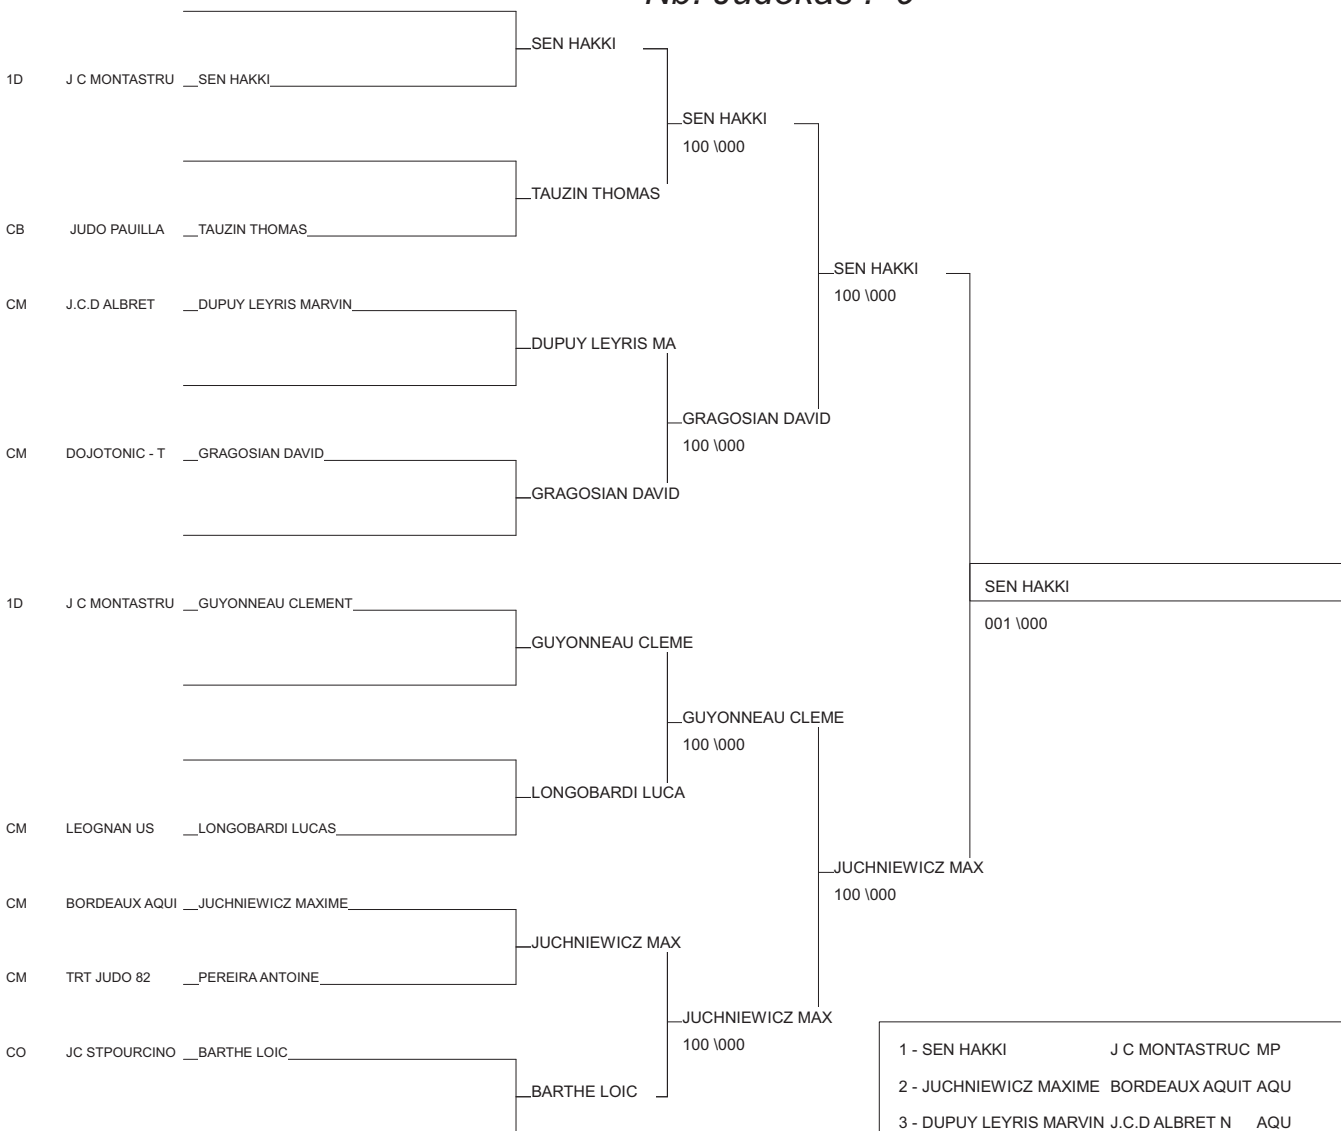

DEMI FINALE CHAMPIONNAT DE FRANCE

LORMONT 22/02/2015

Cat. -90

Nb. Judokas : 9