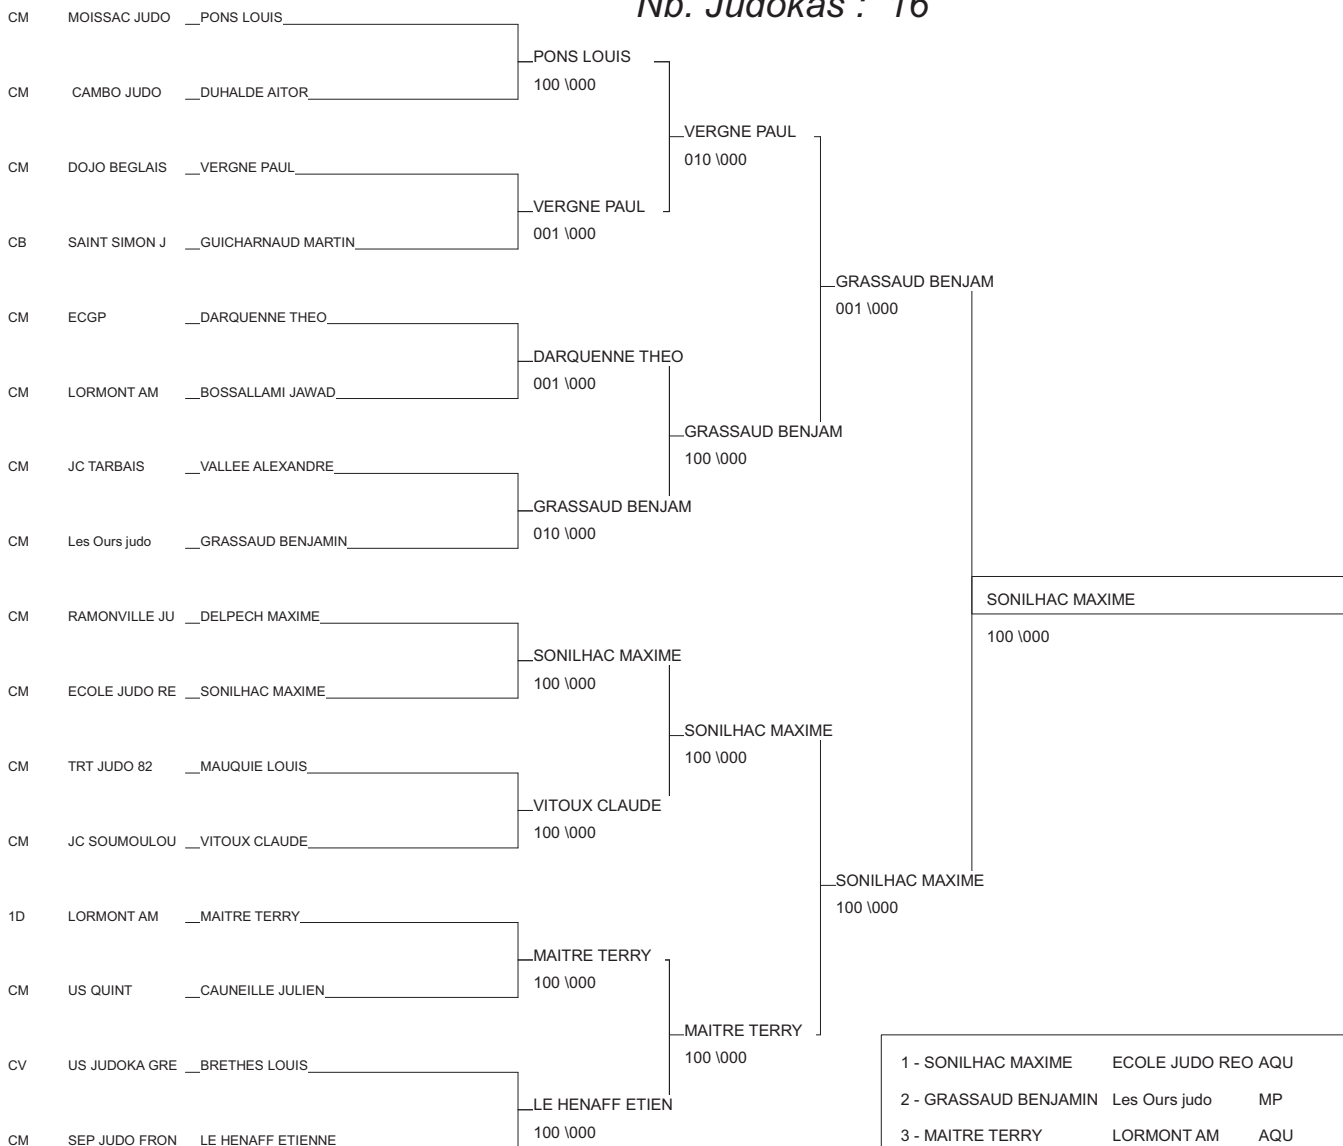

DEMI FINALE CHAMPIONNAT DE FRANCE

LORMONT 22/02/2015

Cat. -46

Nb. Judokas : 16

1 - SONILHAC MAXIME	ECOLE JUDO REO AQU	33
2 - GRASSAUD BENJAMIN	Les Ours judo MP	82
3 - MAITRE TERRY	LORMONT AM AQU	33
3 - DELPECH MAXIME	RAMONVILLE JUD MP	31
5 - PONS LOUIS	MOISSAC JUDO MP	82
5 - VERGNE PAUL	DOJO BEGLAIS AQU	33
7 - VALLEE ALEXANDRE	JC TARBAIS MP	65
7 - CAUNEILLE JULIEN	US QUINT MP	31

DEMI FINALE CHAMPIONNAT DE FRANCE

LORMONT 22/02/2015

Cat. -50

Nb. Judokas : 23

1 - GOUEFFON YHONICE	LE TAILLAN AS	AQU	33
2 - DUPORGE ANTONY	JC Réolais	AQU	33
3 - FABRE ANTOINE	JCFL-GRADIGNAN	AQU	33
3 - HIERF ARTHUR	LE TAILLAN AS	AQU	33
5 - BALA KENZI	J C MONTASTRUC	MP	31
5 - ROUX UGO	J K C L ISLOIS	MP	32
7 - BILLON THEO	BRUGES EJT	AQU	33
7 - ECHARD BASTIEN	DOJO BEGLAIS	AQU	33