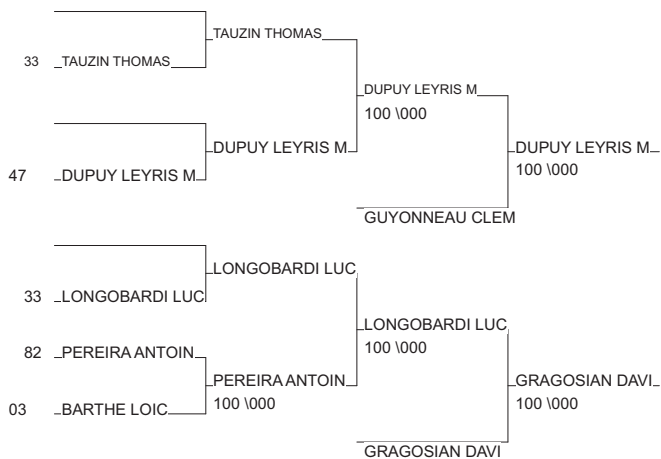

DEMI FINALE CHAMPIONNAT DE FRANCE

LORMONT 22/02/2015

Cat. -73

Nb. Judokas : 30

PICARD LUCAS
001 \000

1 - PICARD LUCAS	BORDEAUX AQUIT AQU	33
2 - GUILLEBAU CLEMENT	VILLENAVE US AQU	33
3 - HENRY AUGUSTIN	VOI Judo 95	95
3 - GUILHEM FABIEN	JC CAUXOIS LR	11
5 - KOLESNITSHENKO Stan	STADE MONTOIS 14	40
5 - CALLEWAERT SYLVAIN	BRUGES EJT AQU	33
7 - GIRAUDON ALEXIS	JC SOUMOULOU AQU	64
7 - AGBODJAN RODRIGUE	CENON US AQU	33

DEMI FINALE CHAMPIONNAT DE FRANCE

LORMONT 22/02/2015

Cat. -90

Nb. Judokas : 9

1 - SEN HAKKI	J C MONTASTRUC MP	31
2 - JUCHNIEWICZ MAXIME	BORDEAUX AQUIT AQU	33
3 - DUPUY LEYRIS MARVIN	J.C.D ALBRET N AQU	47
3 - GRAGOSIAN DAVID	DOJOTONIC - TO MP	31
5 - GUYONNEAU CLEMENT	J C MONTASTRUC MP	31
5 - LONGOBARDI LUCAS	LEOGNAN US AQU	33
7 - TAUZIN THOMAS	JUDO PAUILLAC AQU	33
7 - PEREIRA ANTOINE	TRT JUDO 82 MP	82

DEMI FINALE CHAMPIONNAT DE FRANCE

LORMONT 22/02/2015

Cat. +90

Nb. Judokas : 8

1 - BENGA AMIR	BORDEAUX A(AQU)	33
2 - CHADOUTEAUD / OUESTCHARENTEPCH		16
3 - SENECHAL ALEX JC MONTARD(AQU)		64
3 - FERRE MAXIME ASH LE HAILLA(AQU)		33
5 - PFISTER ARTHUR CARCASSONLR		11
5 - MAGDANSKI ADA CM FLOIRAC AQU		33
7 - KEULEN THEAU J.C ASTERIENAQU		24
7 - MANTEAU SEBA(JUDO CLUB NAQU)		24