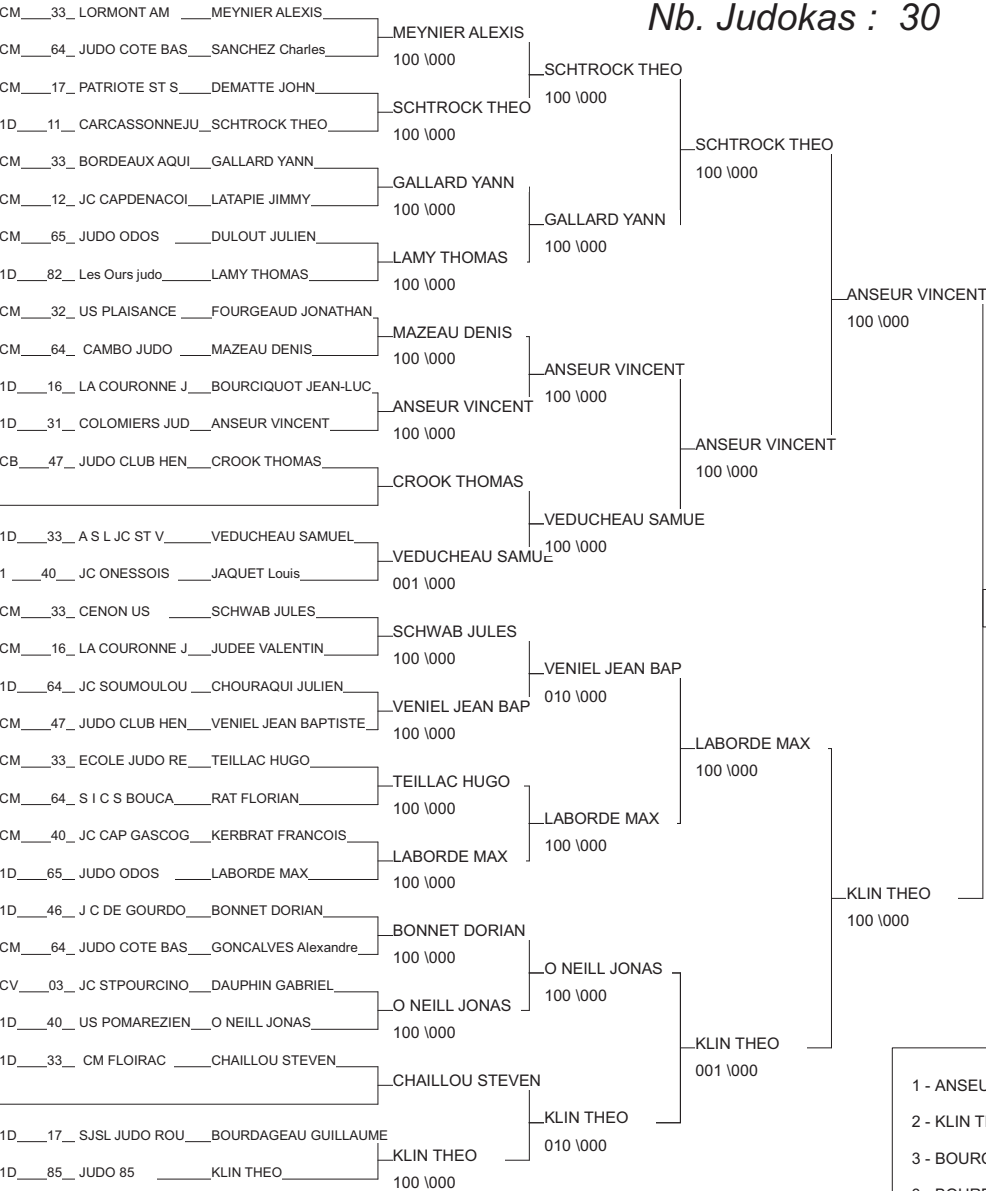

DEMI FINALE CHAMPIONNAT DE FRANCE

LORMONT 22/02/2015

Cat. -66

Nb. Judokas : 30