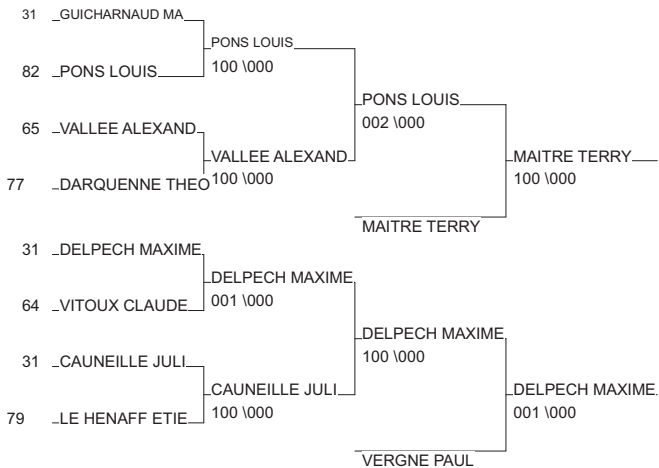

DEMI FINALE CHAMPIONNAT DE FRANCE

LORMONT 22/02/2015

Cat. -46

Nb. Judokas : 16

1 - SONILHAC MAXIME	ECOLE JUDO REO AQU	33
2 - GRASSAUD BENJAMIN	Les Ours judo MP	82
3 - MAITRE TERRY	LORMONT AM AQU	33
3 - DELPECH MAXIME	RAMONVILLE JUD MP	31
5 - PONS LOUIS	MOISSAC JUDO MP	82
5 - VERGNE PAUL	DOJO BEGLAIS AQU	33
7 - VALLEE ALEXANDRE	JC TARBAIS MP	65
7 - CAUNEILLE JULIEN	US QUINT MP	31

DEMI FINALE CHAMPIONNAT DE FRANCE

LORMONT 22/02/2015

Cat. -50

Nb. Judokas : 23

1 - GOUEFFON YHONICE	LE TAILLAN AS	AQU	33
2 - DUPORGE ANTONY	JC Réolais	AQU	33
3 - FABRE ANTOINE	JCFL-GRADIGNAN	AQU	33
3 - HIERF ARTHUR	LE TAILLAN AS	AQU	33
5 - BALA KENZI	J C MONTASTRUC	MP	31
5 - ROUX UGO	J K C L ISLOIS	MP	32
7 - BILLON THEO	BRUGES EJT	AQU	33
7 - ECHARD BASTIEN	DOJO BEGLAIS	AQU	33