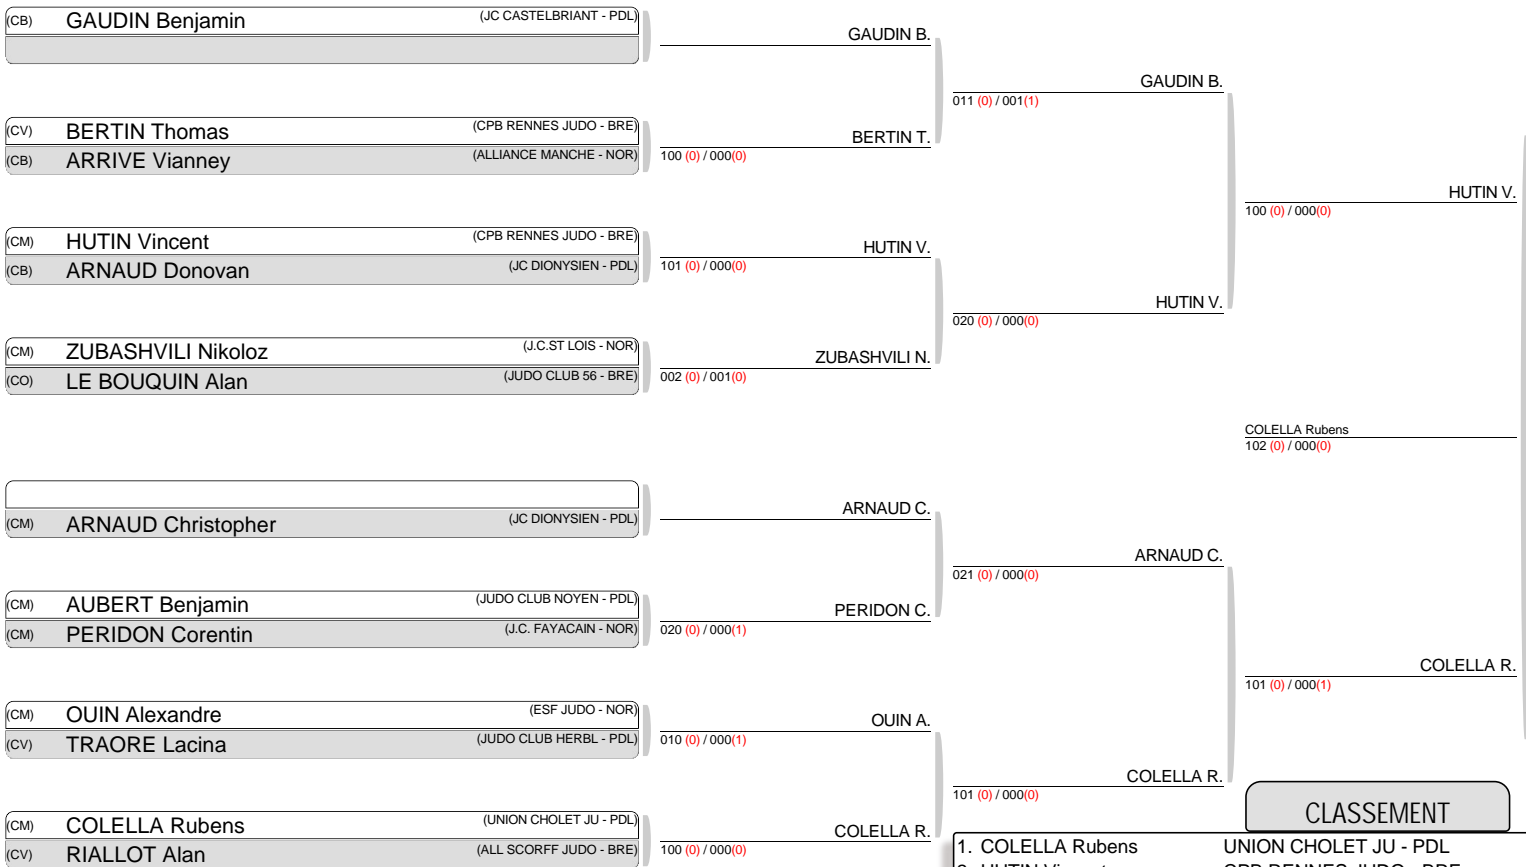

1/2 FINALE DU CHAMPIONNAT DE FRANCE CADET(E)S - NANTES
Cadets M +90 (14 combattants)