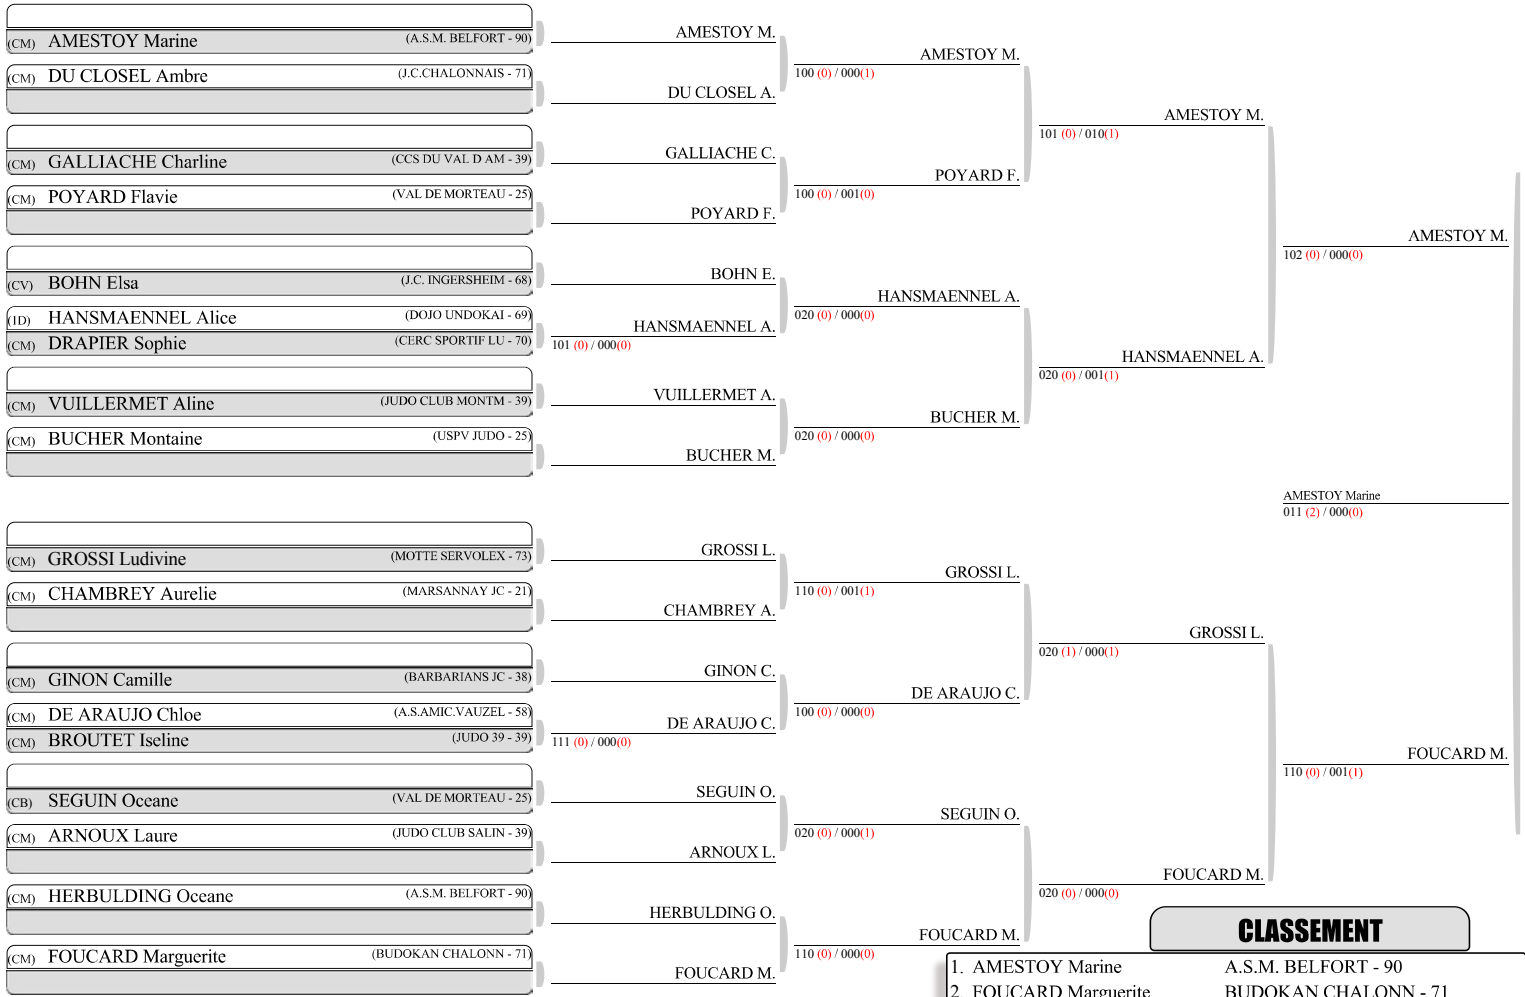

1/2 finale Championnat de France Cadets(tes) - Besançon
Cadets F -48 (18 combattants)