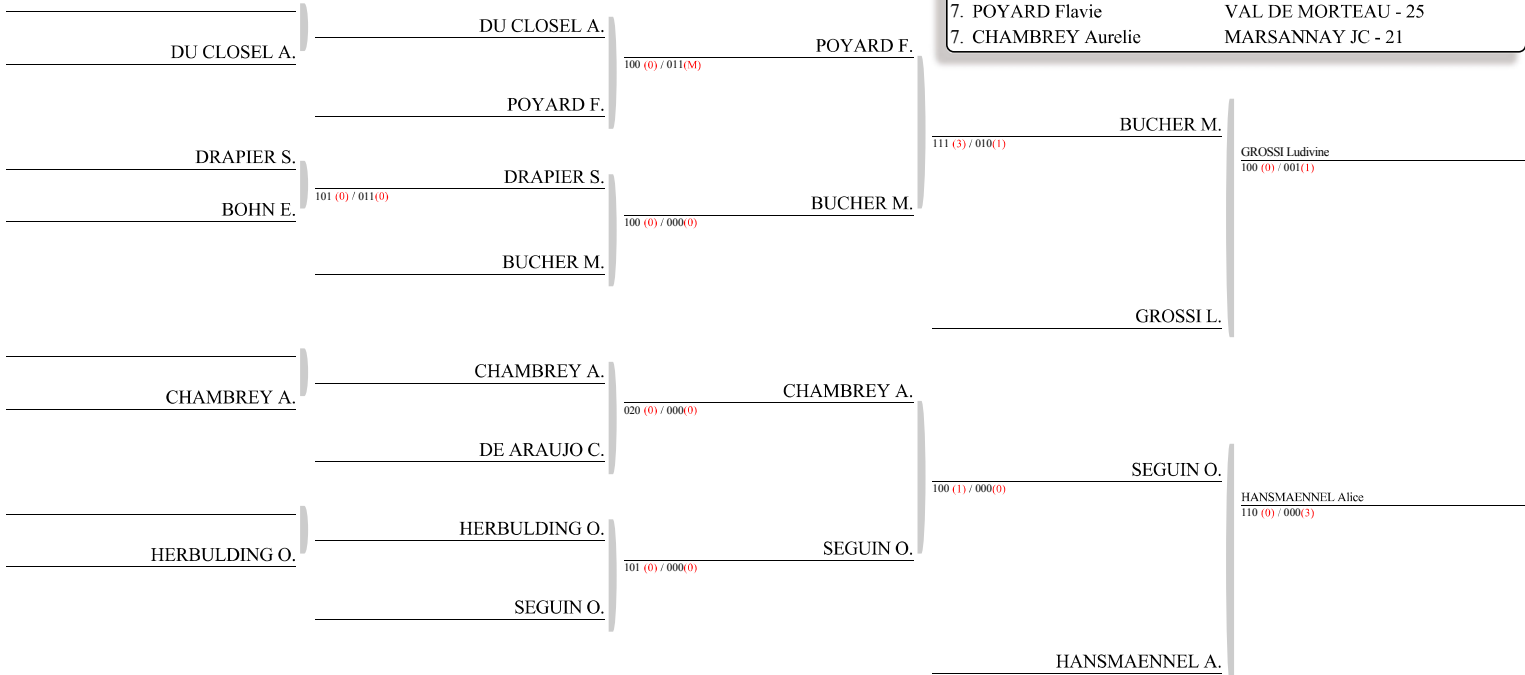

1/2 finale Championnat de France Cadets(tes) - Besançon
Cadets F -48 (18 combattants)