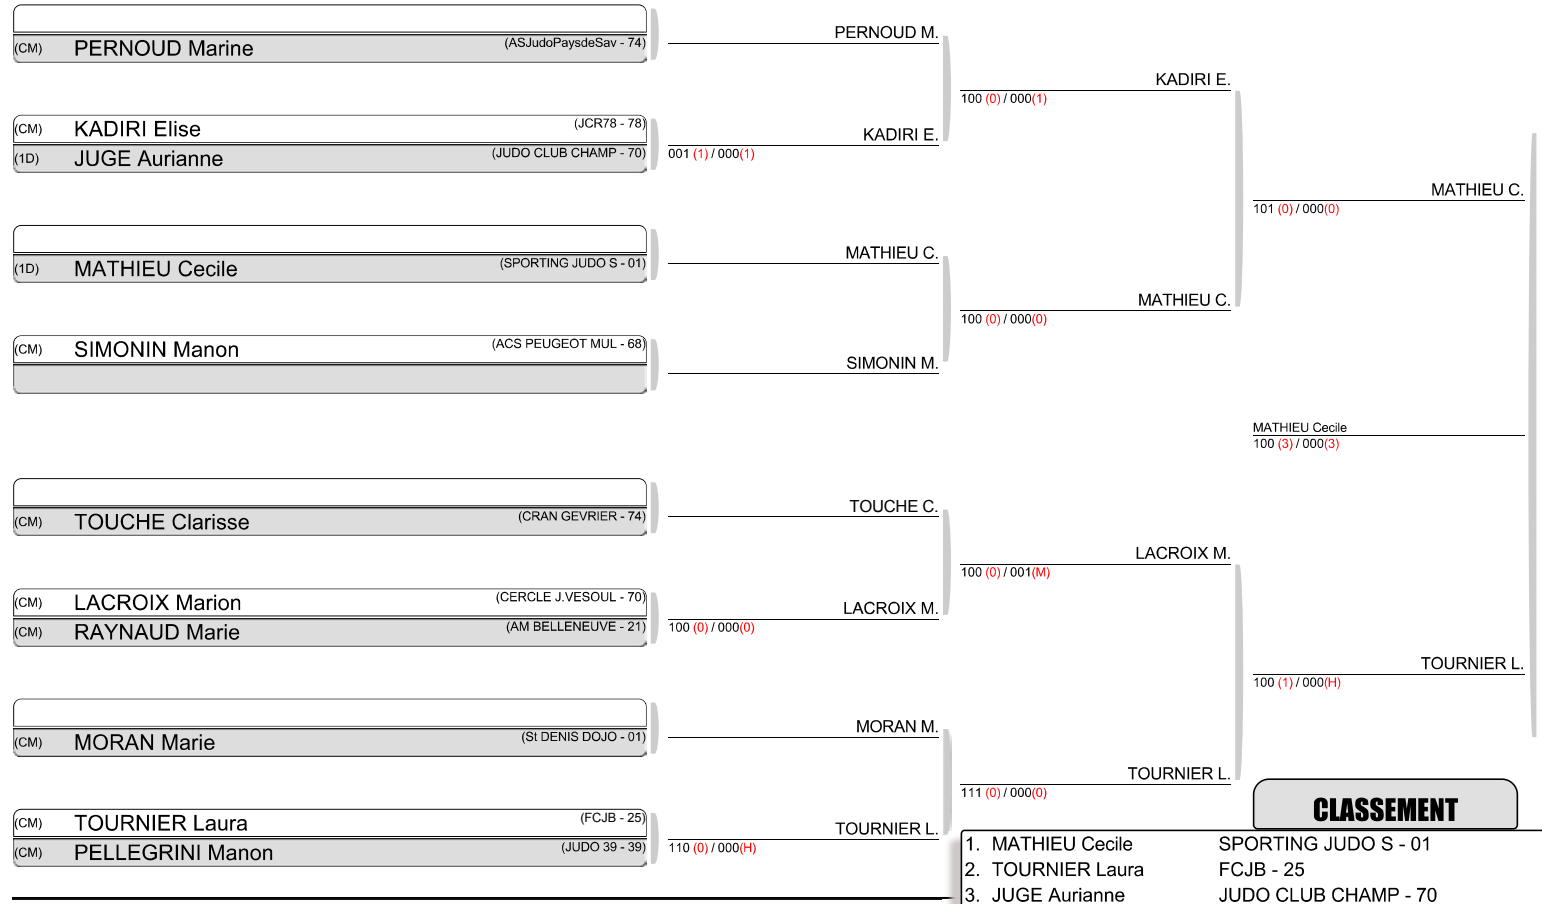

1/2 finale Championnat de France Cadets(tes) - Besançon
Cadets F -70 (11 combattants)