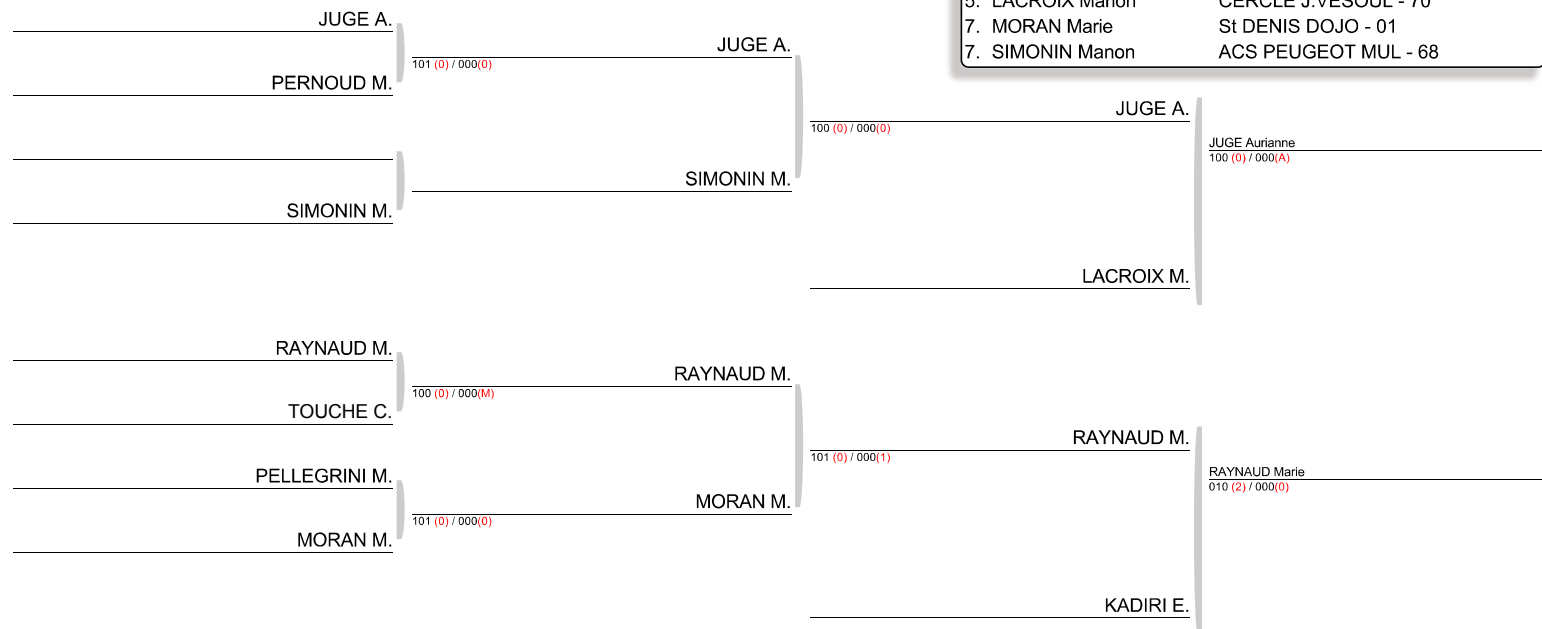

1/2 finale Championnat de France Cadets(tes) - Besançon
Cadets F -70 (11 combattants)