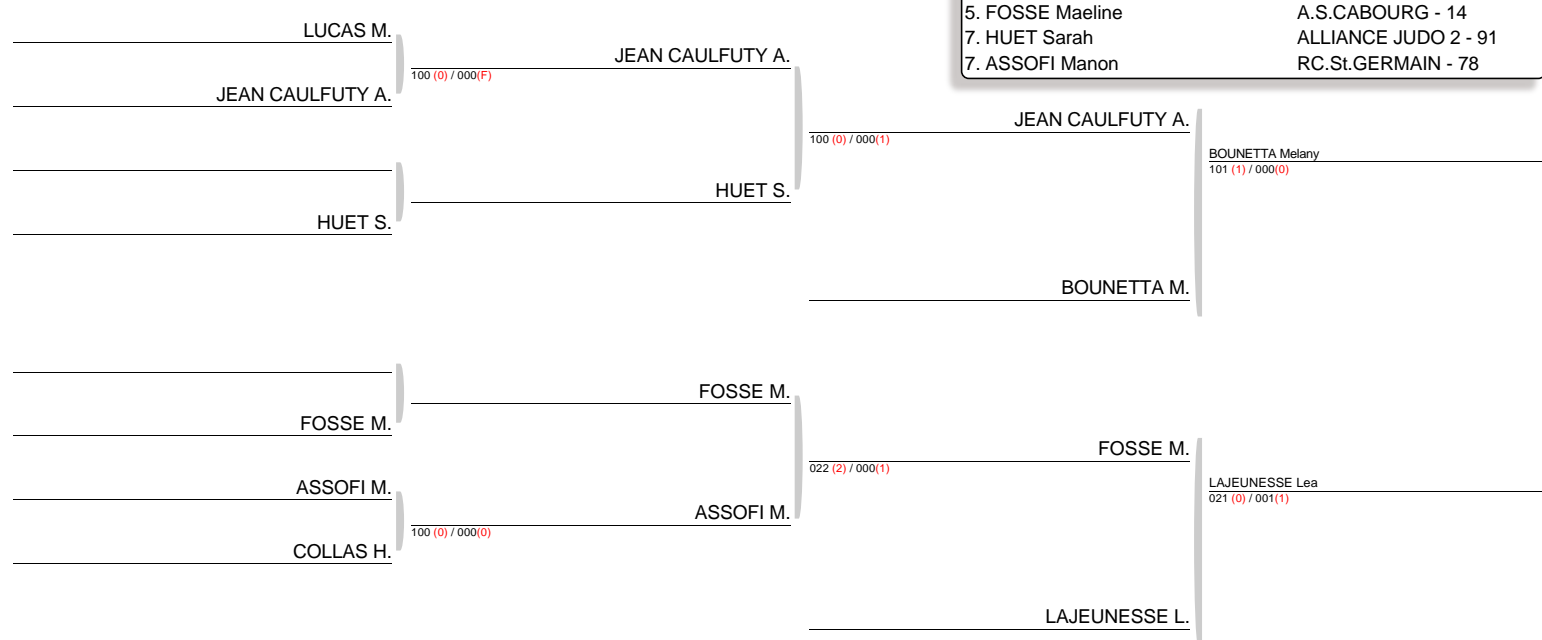

CLASSEMENT

1. DARRICARRERE DUPUY Ambre	CALVADOS JUDO - 14
2. DESBUIIS Jade	JC BACQUEVILLE - 76
3. BOUNETTA Melany	AS HERBLAY JUDO - 95
3. LAJEUNESSE Lea	KODOKAN CLUB CO - 92
5. JEAN CAULFUTY Axelle	AS LUZARCHES JU - 95
5. FOSSE Maeline	A.S.CABOURG - 14
7. HUET Sarah	ALLIANCE JUDO 2 - 91
7. ASSOFI Manon	RC.St.GERMAIN - 78