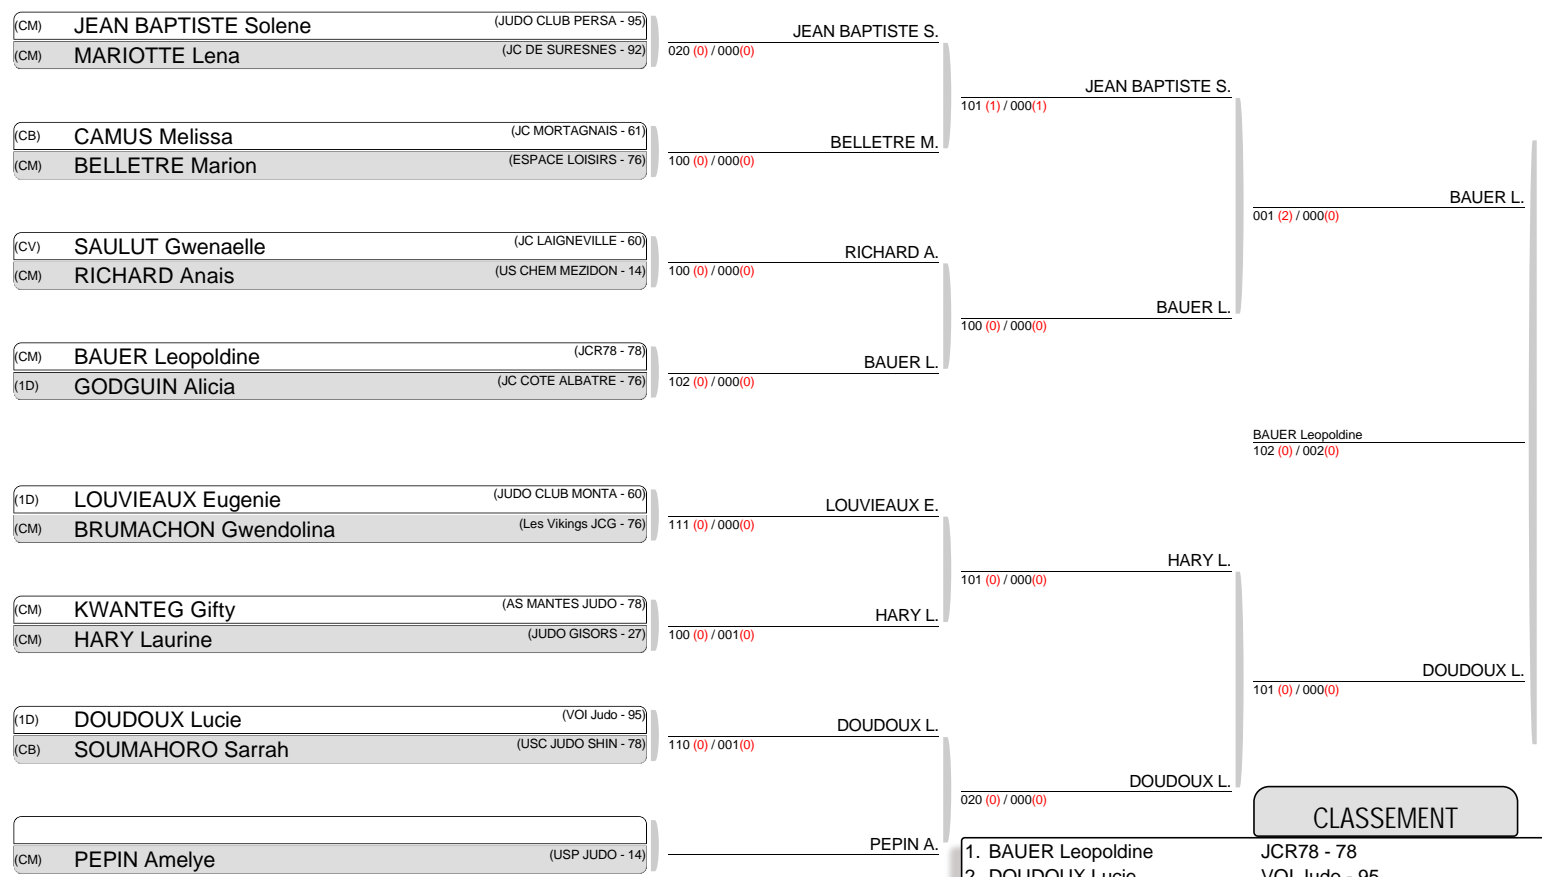

CLASSEMENT

1. BAUER Leopoldine	JCR78 - 78
2. DOUDOUX Lucie	VOI Judo - 95
3. BELLETRE Marion	ESPACE LOISIRS - 76
3. JEAN BAPTISTE Solene	JUDO CLUB PERSA - 95
5. SOUMAHORO Sarrah	USC JUDO SHIN - 78
5. HARY Laurine	JUDO GISORS - 27
7. KWANTEG Gifty	AS MANTES JUDO - 78
7. RICHARD Anais	US CHEM MEZIDON - 14