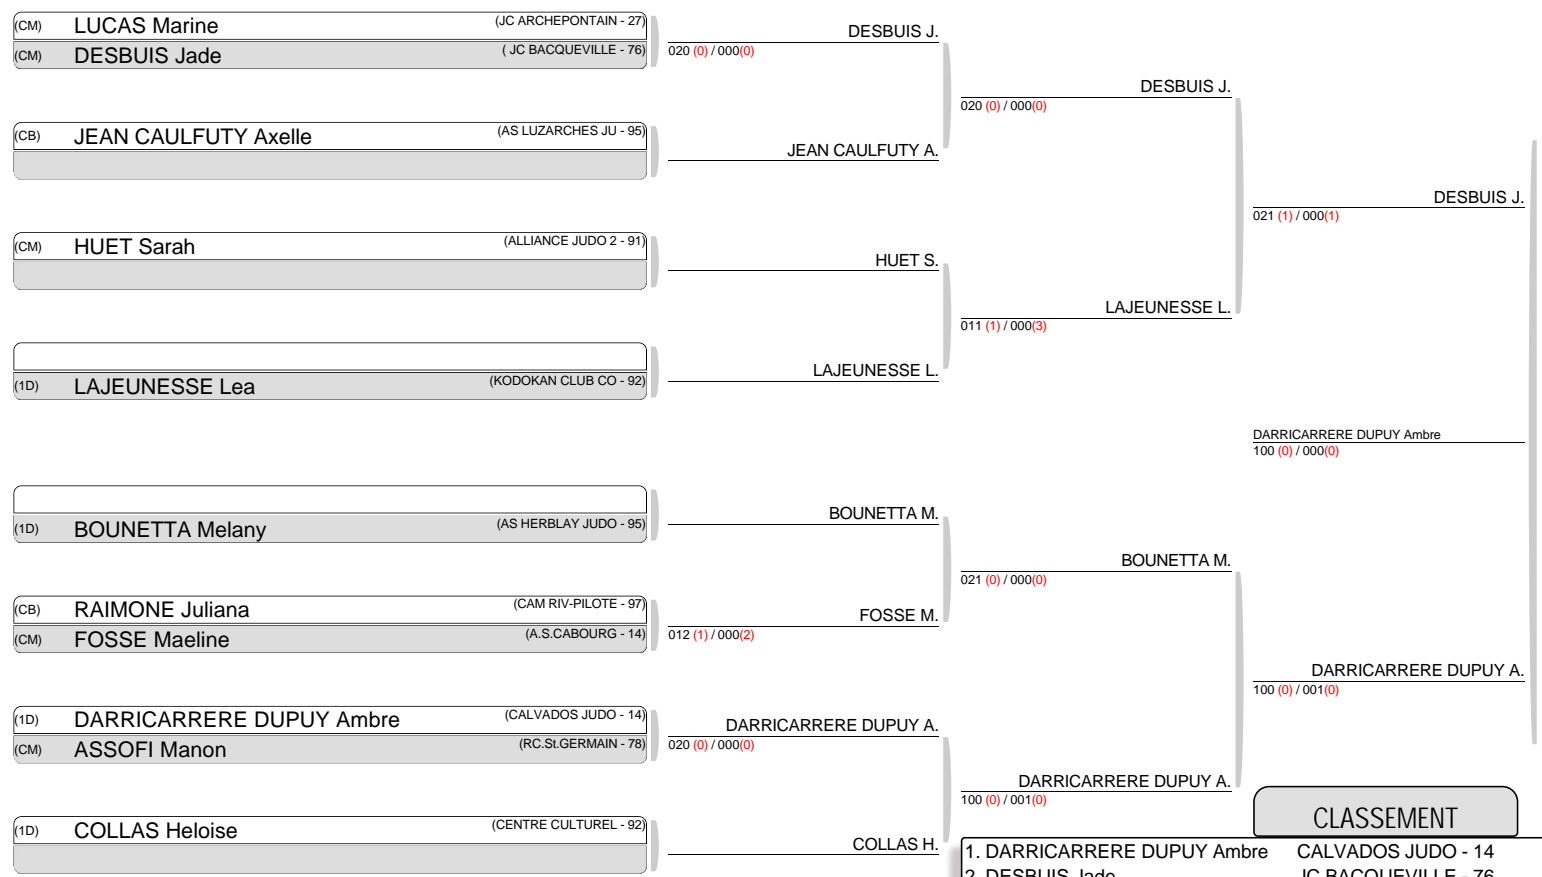

CLASSEMENT

1. DARRICARRERE DUPUY Ambre	CALVADOS JUDO - 14
2. DESBUIIS Jade	JC BACQUEVILLE - 76
3. BOUNETTA Melany	AS HERBLAY JUDO - 95
3. LAJEUNESSE Lea	KODOKAN CLUB CO - 92
5. JEAN CAULFUTY Axelle	AS LUZARCHES JU - 95
5. FOSSE Maeline	A.S.CABOURG - 14
7. HUET Sarah	ALLIANCE JUDO 2 - 91
7. ASSOFI Manon	RC.St.GERMAIN - 78