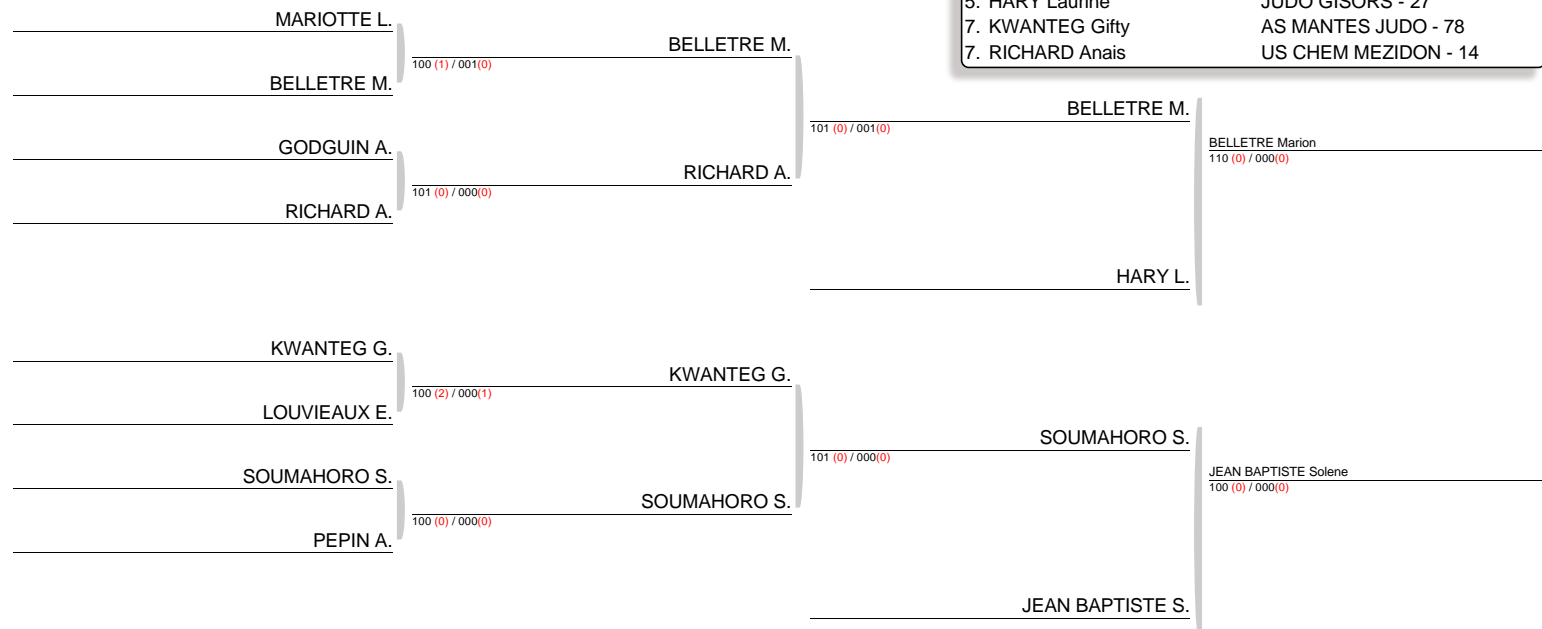

CLASSEMENT

1. BAUER Leopoldine	JCR78 - 78
2. DOUDOUX Lucie	VOI Judo - 95
3. BELLETRE Marion	ESPACE LOISIRS - 76
3. JEAN BAPTISTE Solene	JUDO CLUB PERSA - 95
5. SOUMAHORO Sarrah	USC JUDO SHIN - 78
5. HARY Laurine	JUDO GISORS - 27
7. KWANTEG Gifty	AS MANTES JUDO - 78
7. RICHARD Anais	US CHEM MEZIDON - 14