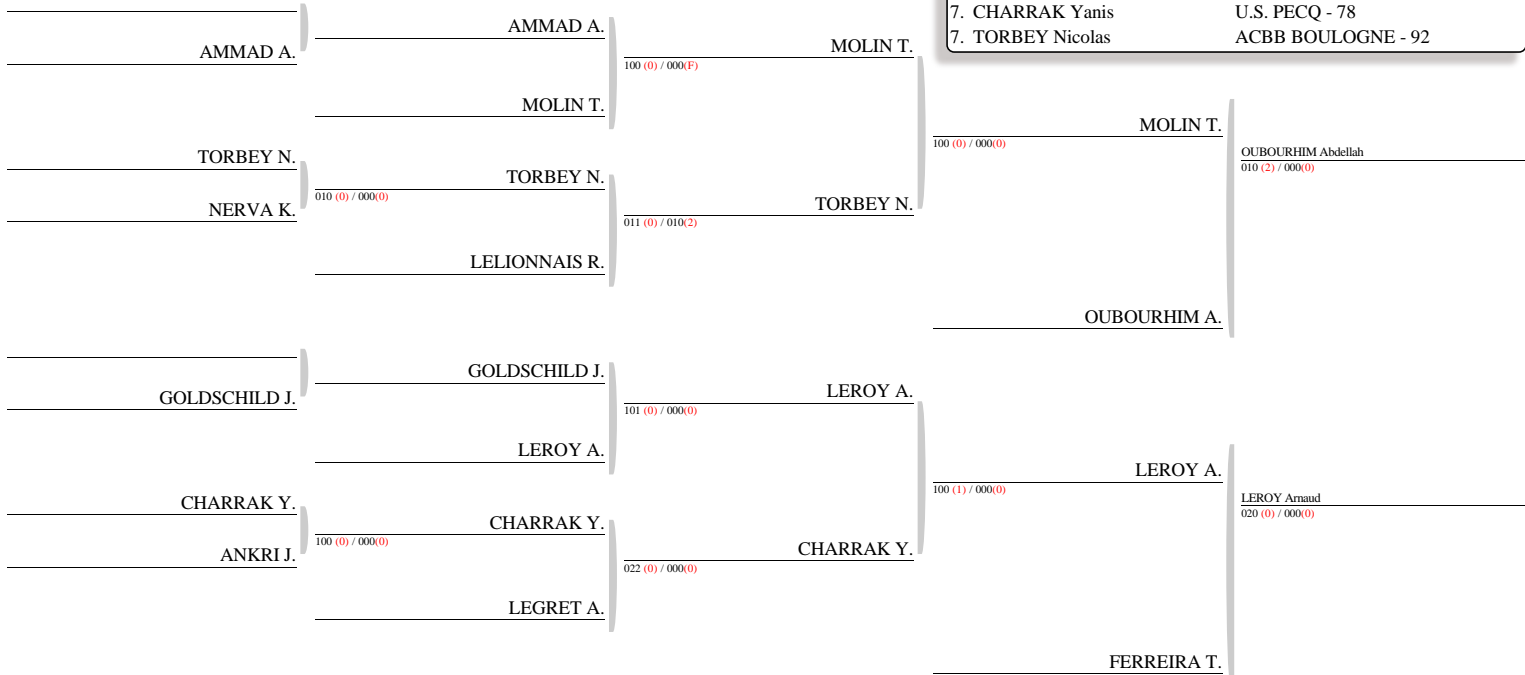

CLASSEMENT

1. DIARD Theo	A.S.CABOURG - 14
2. BOUDA Ozias	S.C.A.PITRES - 27
3. LEROY Arnaud	AJA PARIS XX - 75
3. OUBOURHIM Abdellah	AS JUDO NOYONNA - 60
5. MOLIN Temoe	JUDO CLUB DE PO - 14
5. FERREIRA Thomas	JUDO CLUB LONGU - 80
7. CHARRAK Yanis	U.S. PECQ - 78
7. TORBEY Nicolas	ACBB BOULOGNE - 92